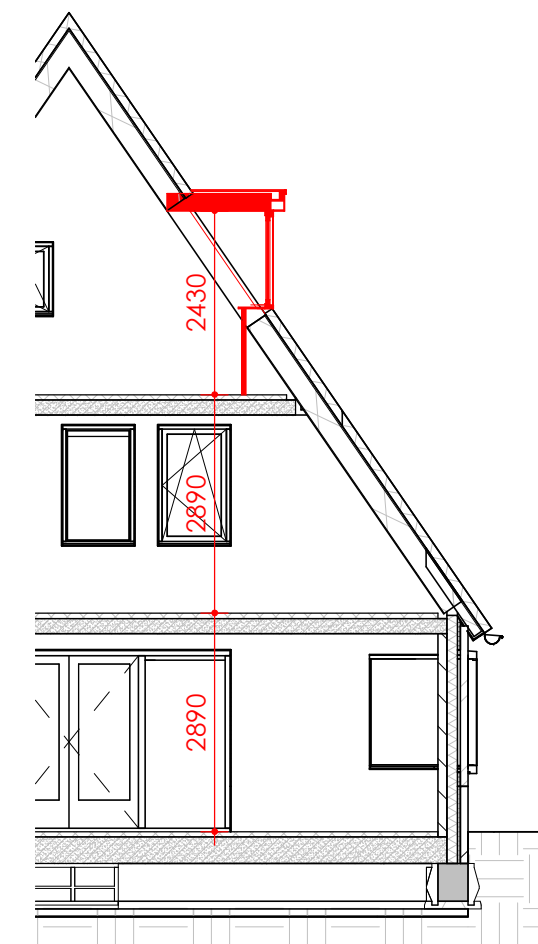

ELEKTRA SYMBOLEN

	dubbele horizontale wandcontactdoos (wcd) woonkamer & slaapkamers 300+ vloer, overige ruimten 1050+ vloer		enkelpolige schakelaar, 1050+ vloer
	dubbele wandcontactdoos (wcd) woonkamer & slaapkamers 300+ vloer, overige ruimten 1050+ vloer		wisselschakelaar, 1050+ vloer
	enkele wcd met randaarde		mechanische ventilatie CO2 opnemer
	enkele wcd t.b.v. afzuigkap 2250+ vloer		aansluiting plafondlichtpunt (zonder armatuur)
	enkele wcd t.b.v. combi-magnetron		aansluiting wandlichtpunt (zonder armatuur)
	enkele wcd perilex elektrisch koken		belinstallatie
	enkele wcd t.b.v. koelkast		beldrukker
	enkele wcd t.b.v. radiator		optische rookmelder, aangesloten op elektriciteitsnet (NEN 2555)
	enkele wcd t.b.v. radiator		hoofdaarding en aarding badkamer
	enkele wcd t.b.v. wasapparaat		mechanische ventilatie aan-/afzuigpunt
	enkele wcd t.b.v. wasdroger		standleiding evt. i.c.m. ontluchting
	combinatie enkele wcd met enkelpolige schakelaar		omvormer zonnepanelen
	aansluitpunt mechanische ventilatie bedraad		vloerverwarming verdeler
	aansluitpunt thermostaat bedraad		elektrische radiator afmetingen door installateur
	aansluitpunt boiler, loze leiding naar meterkast (mk)		vloerverwarming
	aansluitpunt cai, 300+ vl., loze leiding naar meterkast (mk)		
	aansluitpunt telecommunicatie, 300+ vl., loze leiding naar mk		

Eerste verdieping

Tweede verdieping

Vooraanzicht

Rechterzijaanzicht

Achteraanzicht

Linkerzijaanzicht

Tweede verdieping

Rechterzijaanzicht

Doorsnede

Eerste verdieping

Eerste verdieping