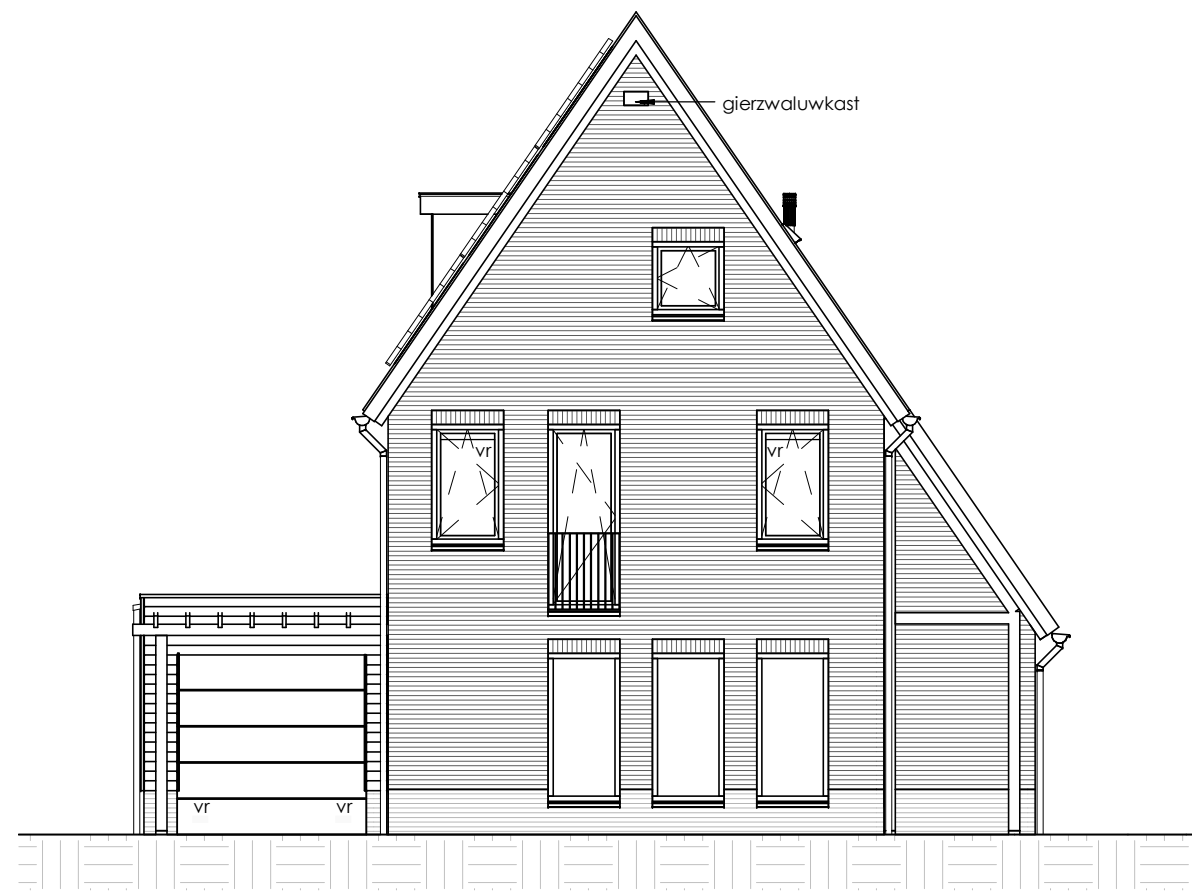

Vooraanzicht