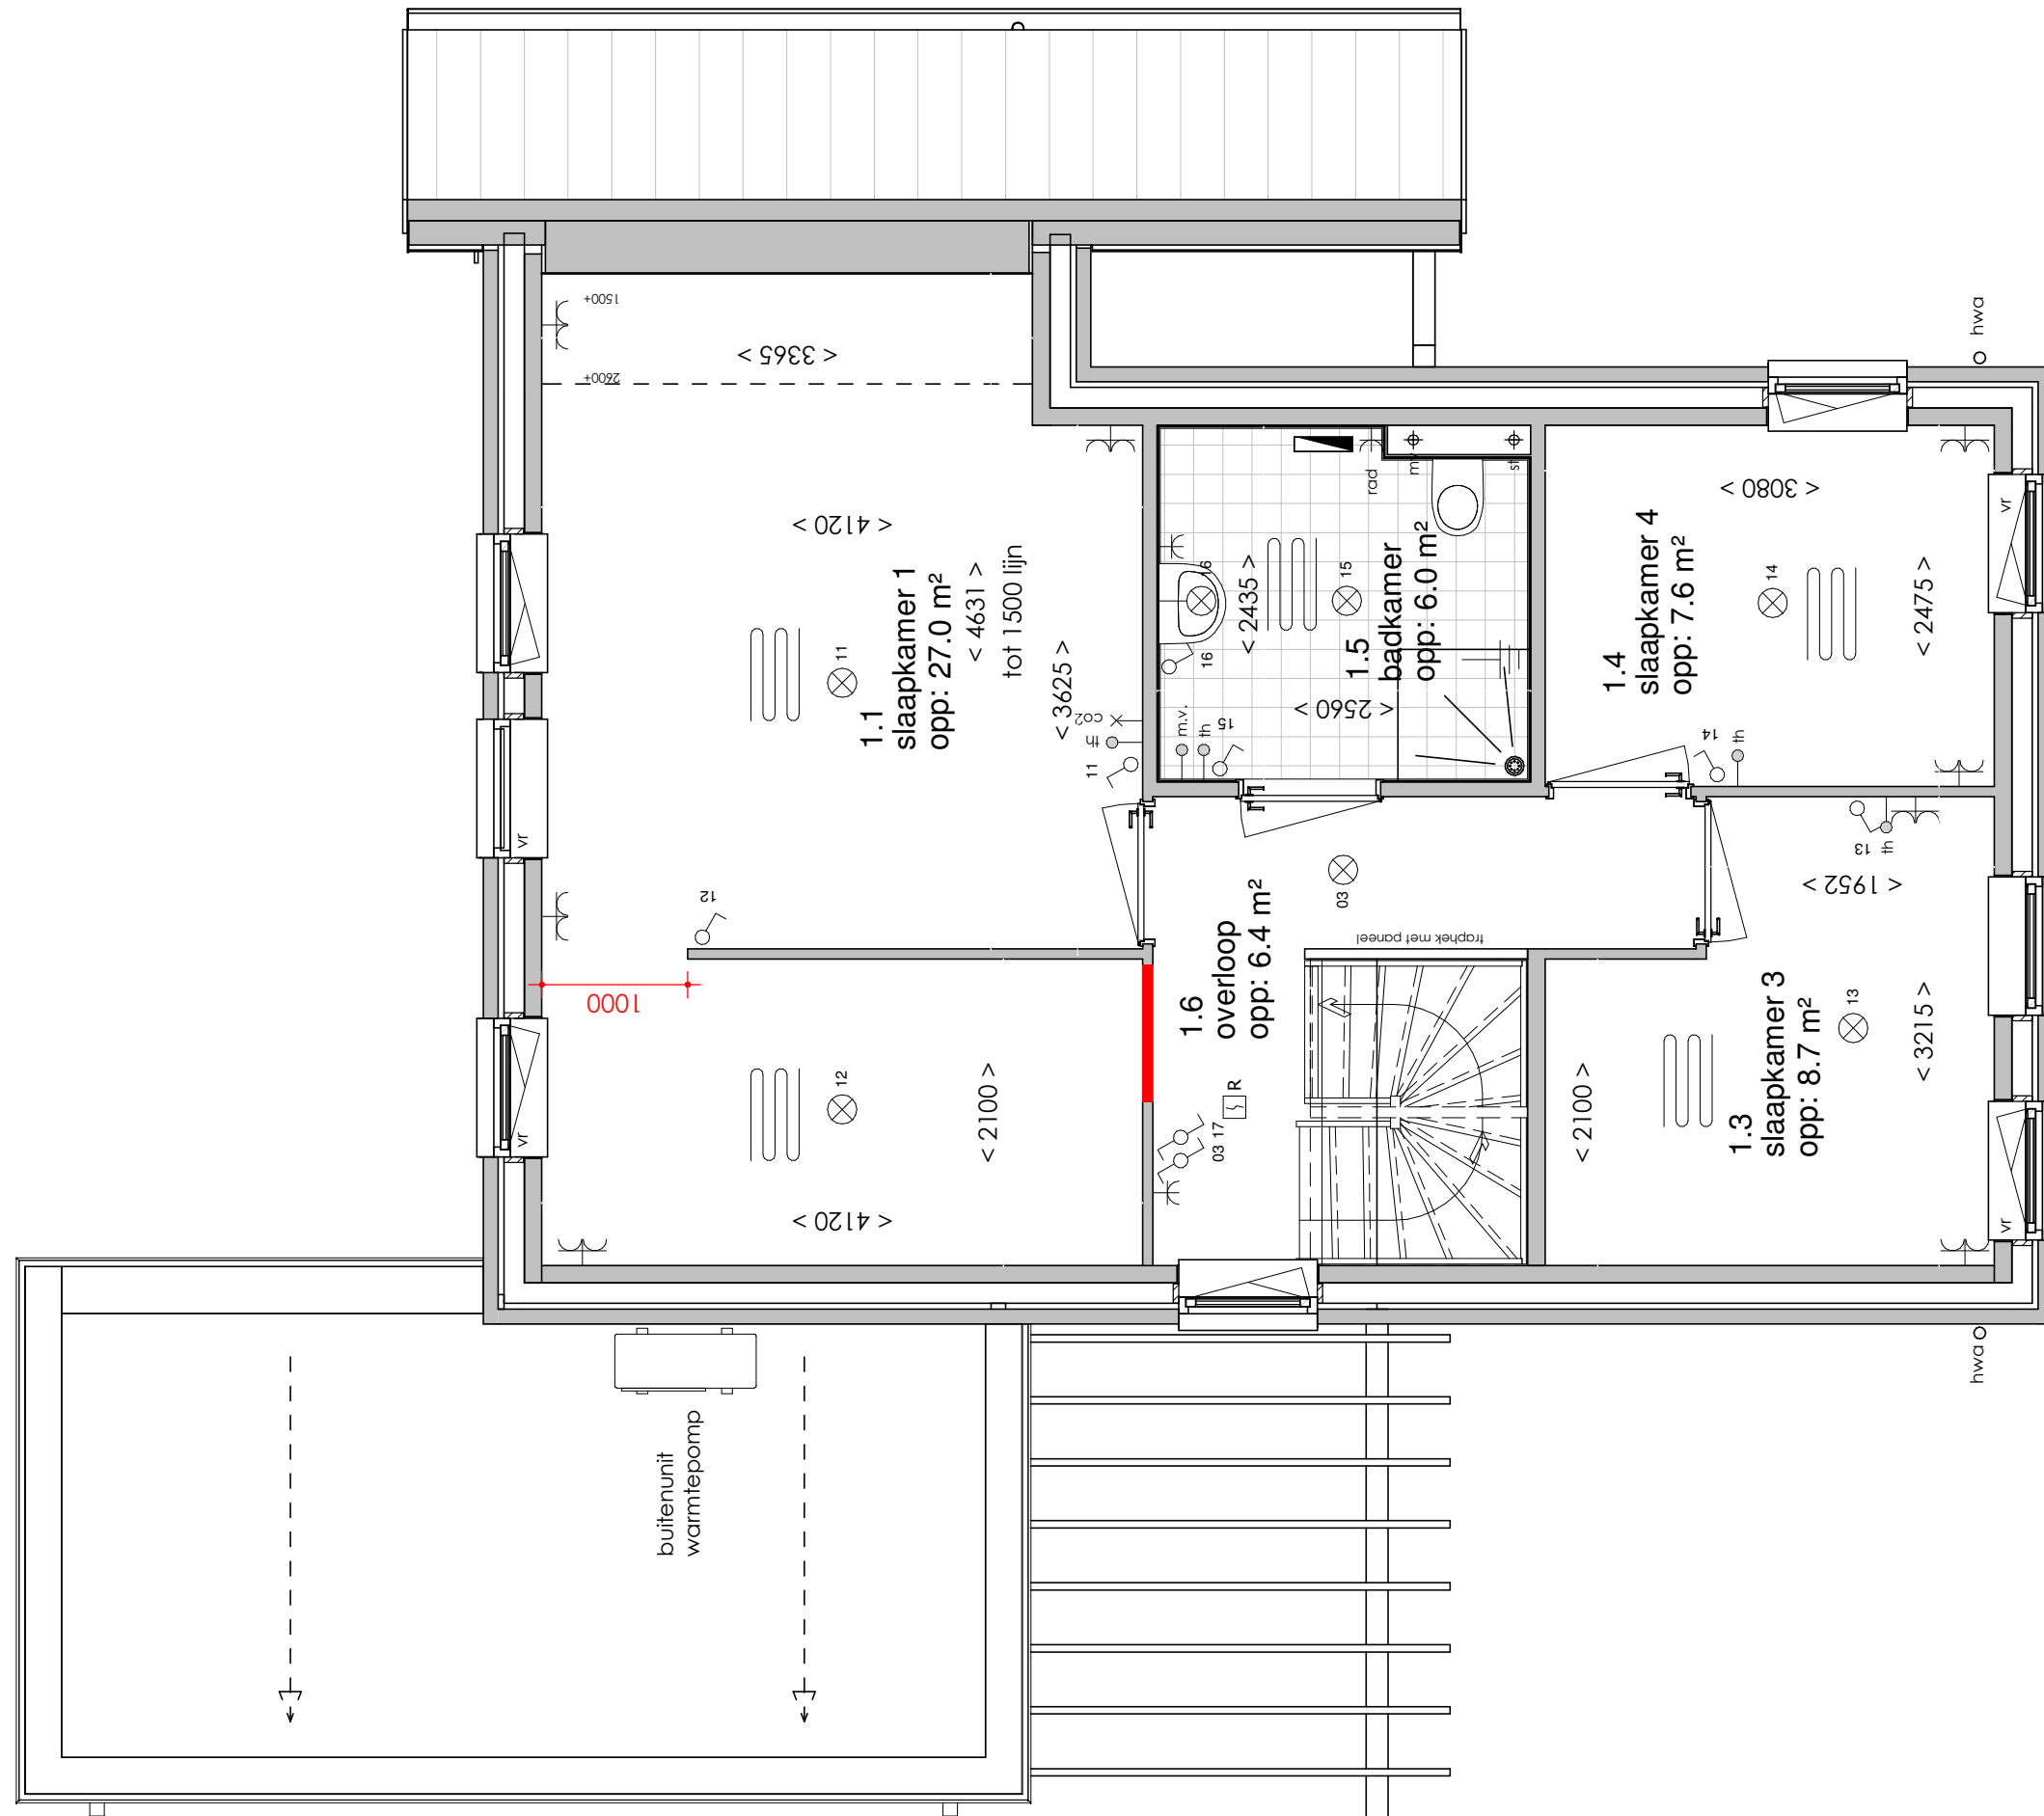

ELEKTRA SYMBOLEN

	dubbele horizontale wandcontactdoos (wcd) woonkamer & slaapkamers 300+ vloer, overige ruimten 1050+ vloer		enkelpolige schakelaar, 1050+ vloer
	dubbele wandcontactdoos (wcd) woonkamer & slaapkamers 300+ vloer, overige ruimten 1050+ vloer		wisselschakelaar, 1050+ vloer
	enkele wcd met randaarde		mechanische ventilatie CO2 opnemer
	enkele wcd t.b.v. afzuigkap 2250+ vloer		aansluiting plafondlichtpunt (zonder armatuur)
	enkele wcd t.b.v. combi-magnetron		aansluiting wandlichtpunt (zonder armatuur)
	enkele wcd perilex elektrisch koken		belinstallatie
	enkele wcd t.b.v. koelkast		beldrukker
	enkele wcd t.b.v. radiator		optische rookmelder, aangesloten op elektriciteitsnet (NEN 2555)
	enkele wcd t.b.v. radiator		hoofdaarding en aarding badkamer
	enkele wcd t.b.v. wasapparaat		mechanische ventilatie aan-/afzuigpunt
	enkele wcd t.b.v. wasdroger		standleiding evt. i.c.m. ontluchting
	combinatie enkele wcd met enkelpolige schakelaar		omvormer zonnepanelen
	aansluitpunt mechanische ventilatie bedraad		vloerverwarming verdeler
	aansluitpunt thermostaat bedraad		elektrische radiator afmetingen door installateur
	aansluitpunt boiler, loze leiding naar meterkast (mk)		vloerverwarming
	aansluitpunt cai, 300+ vl., loze leiding naar meterkast (mk)		
	aansluitpunt telecommunicatie, 300+ vl., loze leiding naar mk		

Afkortingen

hwa	= hemelwaterafvoer
kk	= opstelplaats koelkast
mv	= mechanische ventilatie
R	= rookmelder volgens NEN 2555
stl	= standleiding riolering
vr	= ventilatierooster
vvv	= vloerverwarming verdeler (2x = 1x op vloer en 1x aan plafond)
wa	= opstelplaats wasapparaat
wd	= opstelplaats wasdroger
wp	= warmtepomp

Eerste verdieping

Tweede verdieping

Vooraanzicht

Rechterzijaanzicht

Achteraanzicht

Linkerzijaanzicht

Tweede verdieping

Rechterzijaanzicht

Doorsnede

Eerste verdieping

Eerste verdieping