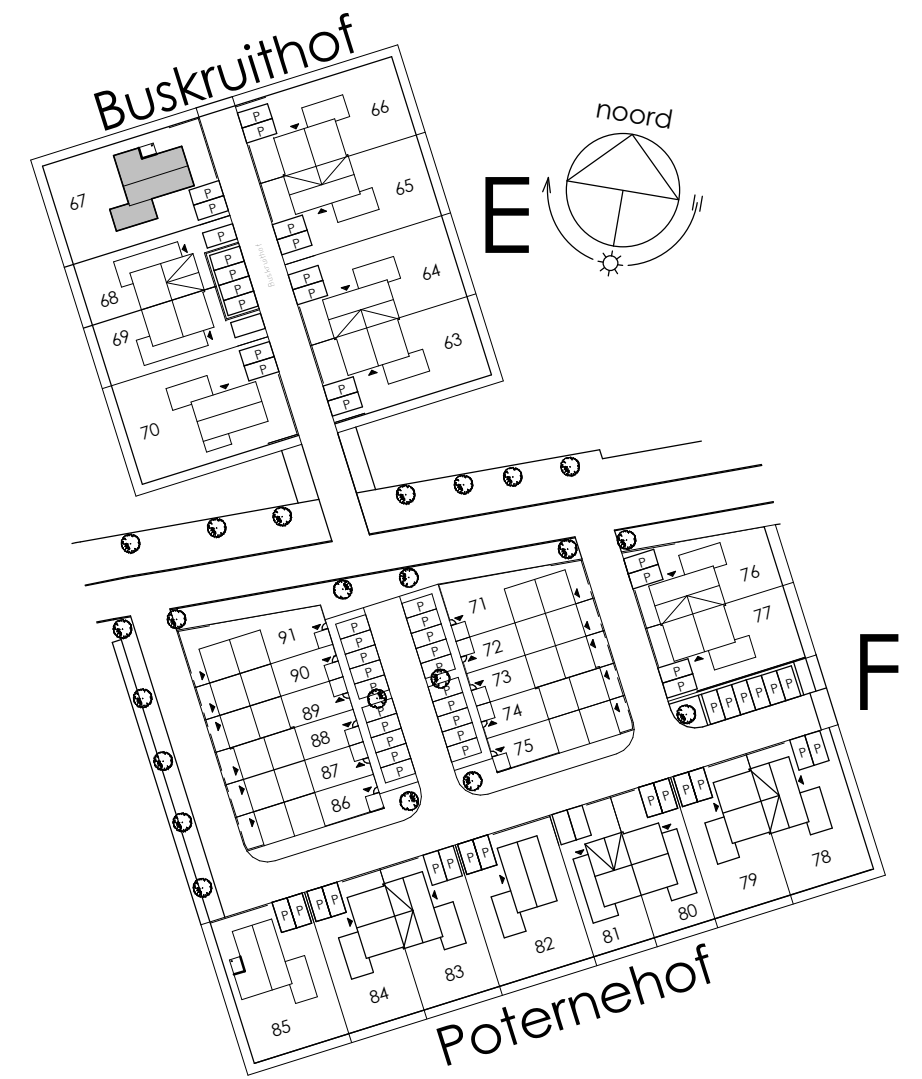

ELEKTRA SYMBOLEN

	dubbele horizontale wandcontactdoos (wcd) woonkamer & slaapkamers 300+ vloer, overige ruimten 1050+ vloer		enkelpolige schakelaar, 1050+ vloer
	dubbele wandcontactdoos (wcd) woonkamer & slaapkamers 300+ vloer, overige ruimten 1050+ vloer		wisselschakelaar, 1050+ vloer
	enkele wcd met randaarde		mechanische ventilatie CO2 opnemer
	enkele wcd t.b.v. afzuigkap 2250+ vloer		aansluiting plafondlichtpunt (zonder armatuur)
	enkele wcd t.b.v. combi-magnetron		aansluiting wandlichtpunt (zonder armatuur)
	enkele wcd perilex elektrisch koken		belinstallatie
	enkele wcd t.b.v. koelkast		beldrukker
	enkele wcd t.b.v. radiator		optische rookmelder, aangesloten op elektriciteitsnet (NEN 2555)
	enkele wcd t.b.v. radiator		hoofdaarding en aarding badkamer
	enkele wcd t.b.v. wasapparaat		mechanische ventilatie aan-/afzuigpunt
	enkele wcd t.b.v. wasdroger		standleiding evt. i.c.m. ontluchting
	combinatie enkele wcd met enkelpolige schakelaar		omvormer zonnepanelen
	aansluitpunt mechanische ventilatie bedraad		vloerverwarming verdeler
	aansluitpunt thermostaat bedraad		elektrische radiator afmetingen door installateur
	aansluitpunt boiler, loze leiding naar meterkast (mk)		vloerverwarming
	aansluitpunt cai, 300+ vl., loze leiding naar meterkast (mk)		
	aansluitpunt telecommunicatie, 300+ vl., loze leiding naar mk		

Afkortingen

hwa	= hemelwaterafvoer
kk	= opstelplaats koelkast
mv	= mechanische ventilatie
R	= rookmelder volgens NEN 2555
stl	= standleiding riolering
vr	= ventilatierooster
vvv	= vloerverwarming verdeler (2x = 1x op vloer en 1x aan plafond)
wa	= opstelplaats wasapparaat
wd	= opstelplaats wasdroger
wp	= warmtepomp

Eerste verdieping

Tweede verdieping

Vooraanzicht

Rechterzijaanzicht

Achteraanzicht

Linkerzijaanzicht

Tweede verdieping

Rechterzijaanzicht