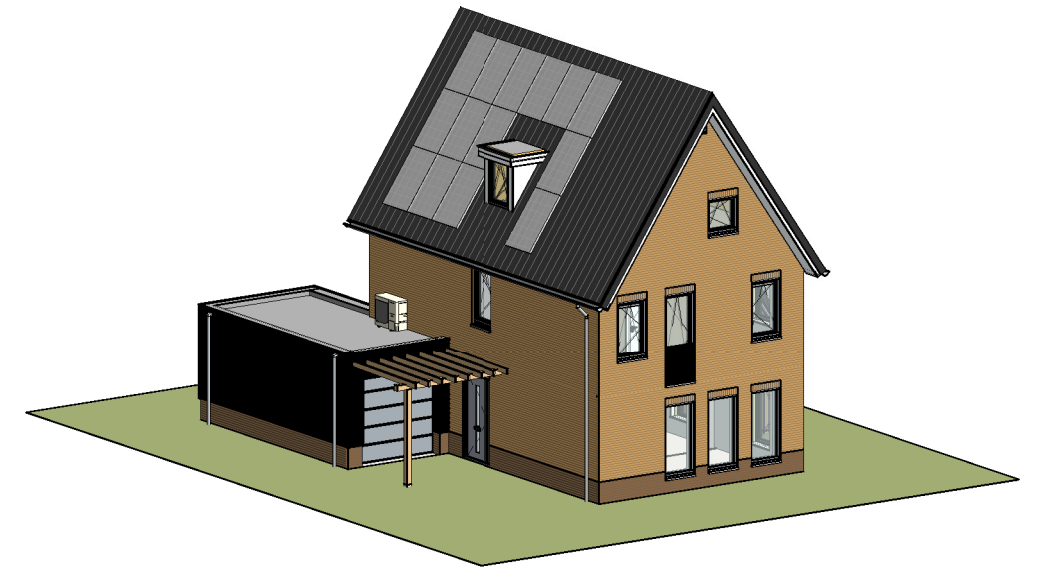

ELEKTRA SYMBOLEN

	dubbele horizontale wandcontactdoos (wcd) woonkamer & slaapkamers 300+ vloer, overige ruimten 1050+ vloer		enkelpolige schakelaar, 1050+ vloer
	dubbele wandcontactdoos (wcd) woonkamer & slaapkamers 300+ vloer, overige ruimten 1050+ vloer		wisselschakelaar, 1050+ vloer
	enkele wcd met randaarde		mechanische ventilatie CO2 opnemer
	enkele wcd t.b.v. afzuigkap 2250+ vloer		aansluiting plafondlichtpunt (zonder armatuur)
	enkele wcd t.b.v. combi-magnetron		aansluiting wandlichtpunt (zonder armatuur)
	enkele wcd perilex elektrisch koken		belinstallatie
	enkele wcd t.b.v. koelkast		beldrukker
	enkele wcd t.b.v. radiator		optische rookmelder, aangesloten op elektriciteitsnet (NEN 2555)
	enkele wcd t.b.v. radiator		hoofdaarding en aarding badkamer
	enkele wcd t.b.v. wasapparaat		mechanische ventilatie aan-/afzuigpunt
	enkele wcd t.b.v. wasdroger		standleiding evt. i.c.m. ontluchting
	combinatie enkele wcd met enkelpolige schakelaar		omvormer zonnepanelen
	aansluitpunt mechanische ventilatie bedraad		vloerverwarming verdeler
	aansluitpunt thermostaat bedraad		elektrische radiator afmetingen door installateur
	aansluitpunt boiler, loze leiding naar meterkast (mk)		vloerverwarming
	aansluitpunt cai, 300+ vl., loze leiding naar meterkast (mk)		
	aansluitpunt telecommunicatie, 300+ vl., loze leiding naar mk		

Afkortingen

hwa	= hemelwaterafvoer
kk	= opstelplaats koelkast
mv	= mechanische ventilatie
R	= rookmelder volgens NEN 2555
stl	= standleiding riolering
vr	= ventilatierooster
vvv	= vloerverwarming verdeler (2x = 1x op vloer en 1x aan plafond)
wa	= opstelplaats wasapparaat
wd	= opstelplaats wasdroger
wp	= warmtepomp