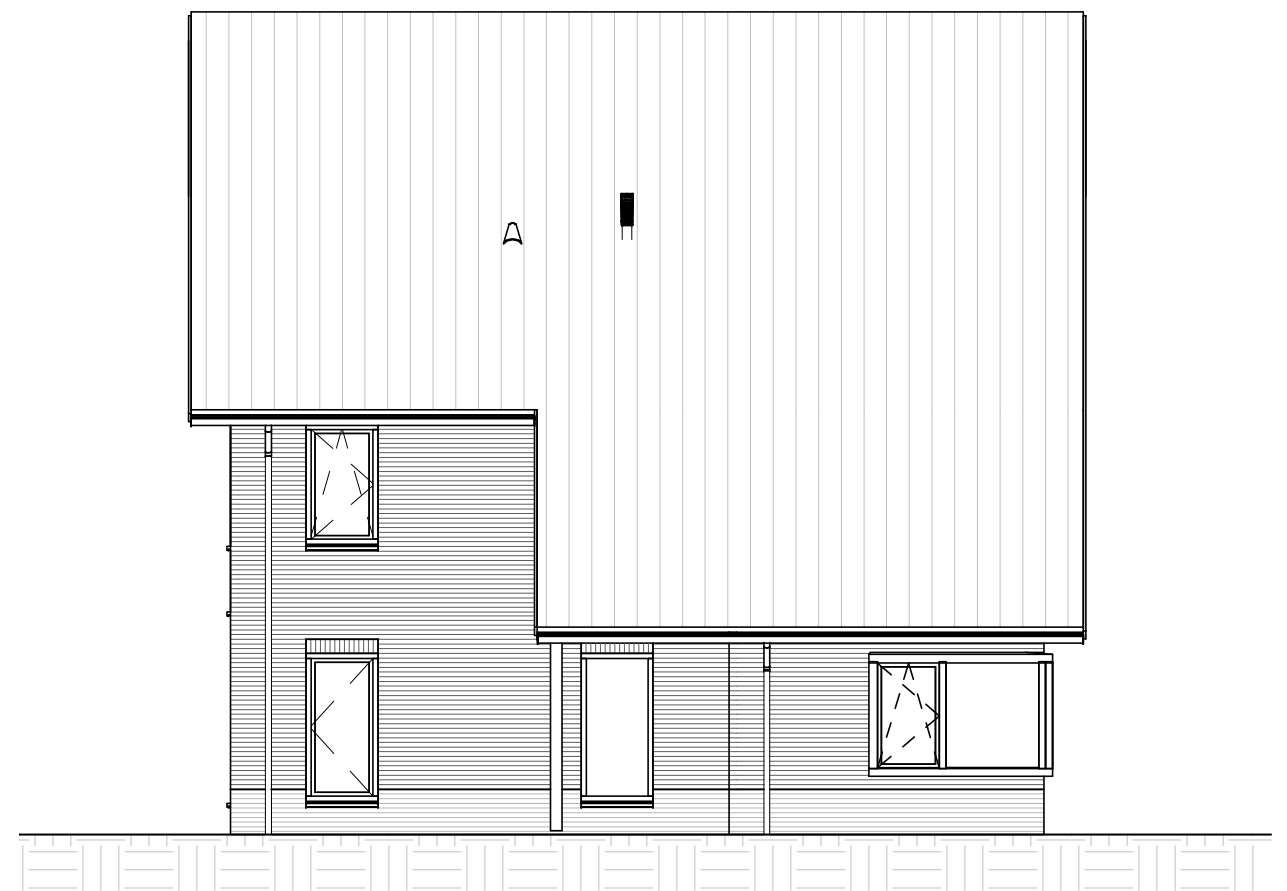

ELEKTRA SYMBOLEN

	dubbele horizontale wandcontactdoos (wcd) woonkamer & slaapkamers 300+ vloer, overige ruimten 1050+ vloer		enkelpolige schakelaar, 1050+ vloer
	dubbele wandcontactdoos (wcd) woonkamer & slaapkamers 300+ vloer, overige ruimten 1050+ vloer		wisselschakelaar, 1050+ vloer
	enkele wcd met randaarde		mechanische ventilatie CO2 opnemer
	enkele wcd t.b.v. afzuigkap 2250+ vloer		aansluiting plafondlichtpunt (zonder armatuur)
	enkele wcd t.b.v. combi-magnetron		aansluiting wandlichtpunt (zonder armatuur)
	enkele wcd perilex elektrisch koken		belinstallatie
	enkele wcd t.b.v. koelkast		beldrukker
	enkele wcd t.b.v. radiator		optische rookmelder, aangesloten op elektriciteitsnet (NEN 2555)
	enkele wcd t.b.v. radiator		hoofdaarding en aarding badkamer
	enkele wcd t.b.v. wasapparaat		mechanische ventilatie aan-/afzuigpunt
	enkele wcd t.b.v. wasdroger		standleiding evt. i.c.m. ontluchting
	combinatie enkele wcd met enkelpolige schakelaar		omvormer zonnepanelen
	aansluitpunt mechanische ventilatie bedraad		vloerverwarming verdeler
	aansluitpunt thermostaat bedraad		elektrische radiator afmetingen door installateur
	aansluitpunt boiler, loze leiding naar meterkast (mk)		vloerverwarming
	aansluitpunt cai, 300+ vl., loze leiding naar meterkast (mk)		
	aansluitpunt telecommunicatie, 300+ vl., loze leiding naar mk		

Eerste verdieping

Tweede verdieping

Vooraanzicht

Rechterzijaanzicht

Achteraanzicht

Linkerzijaanzicht

Tweede verdieping

Rechterzijaanzicht