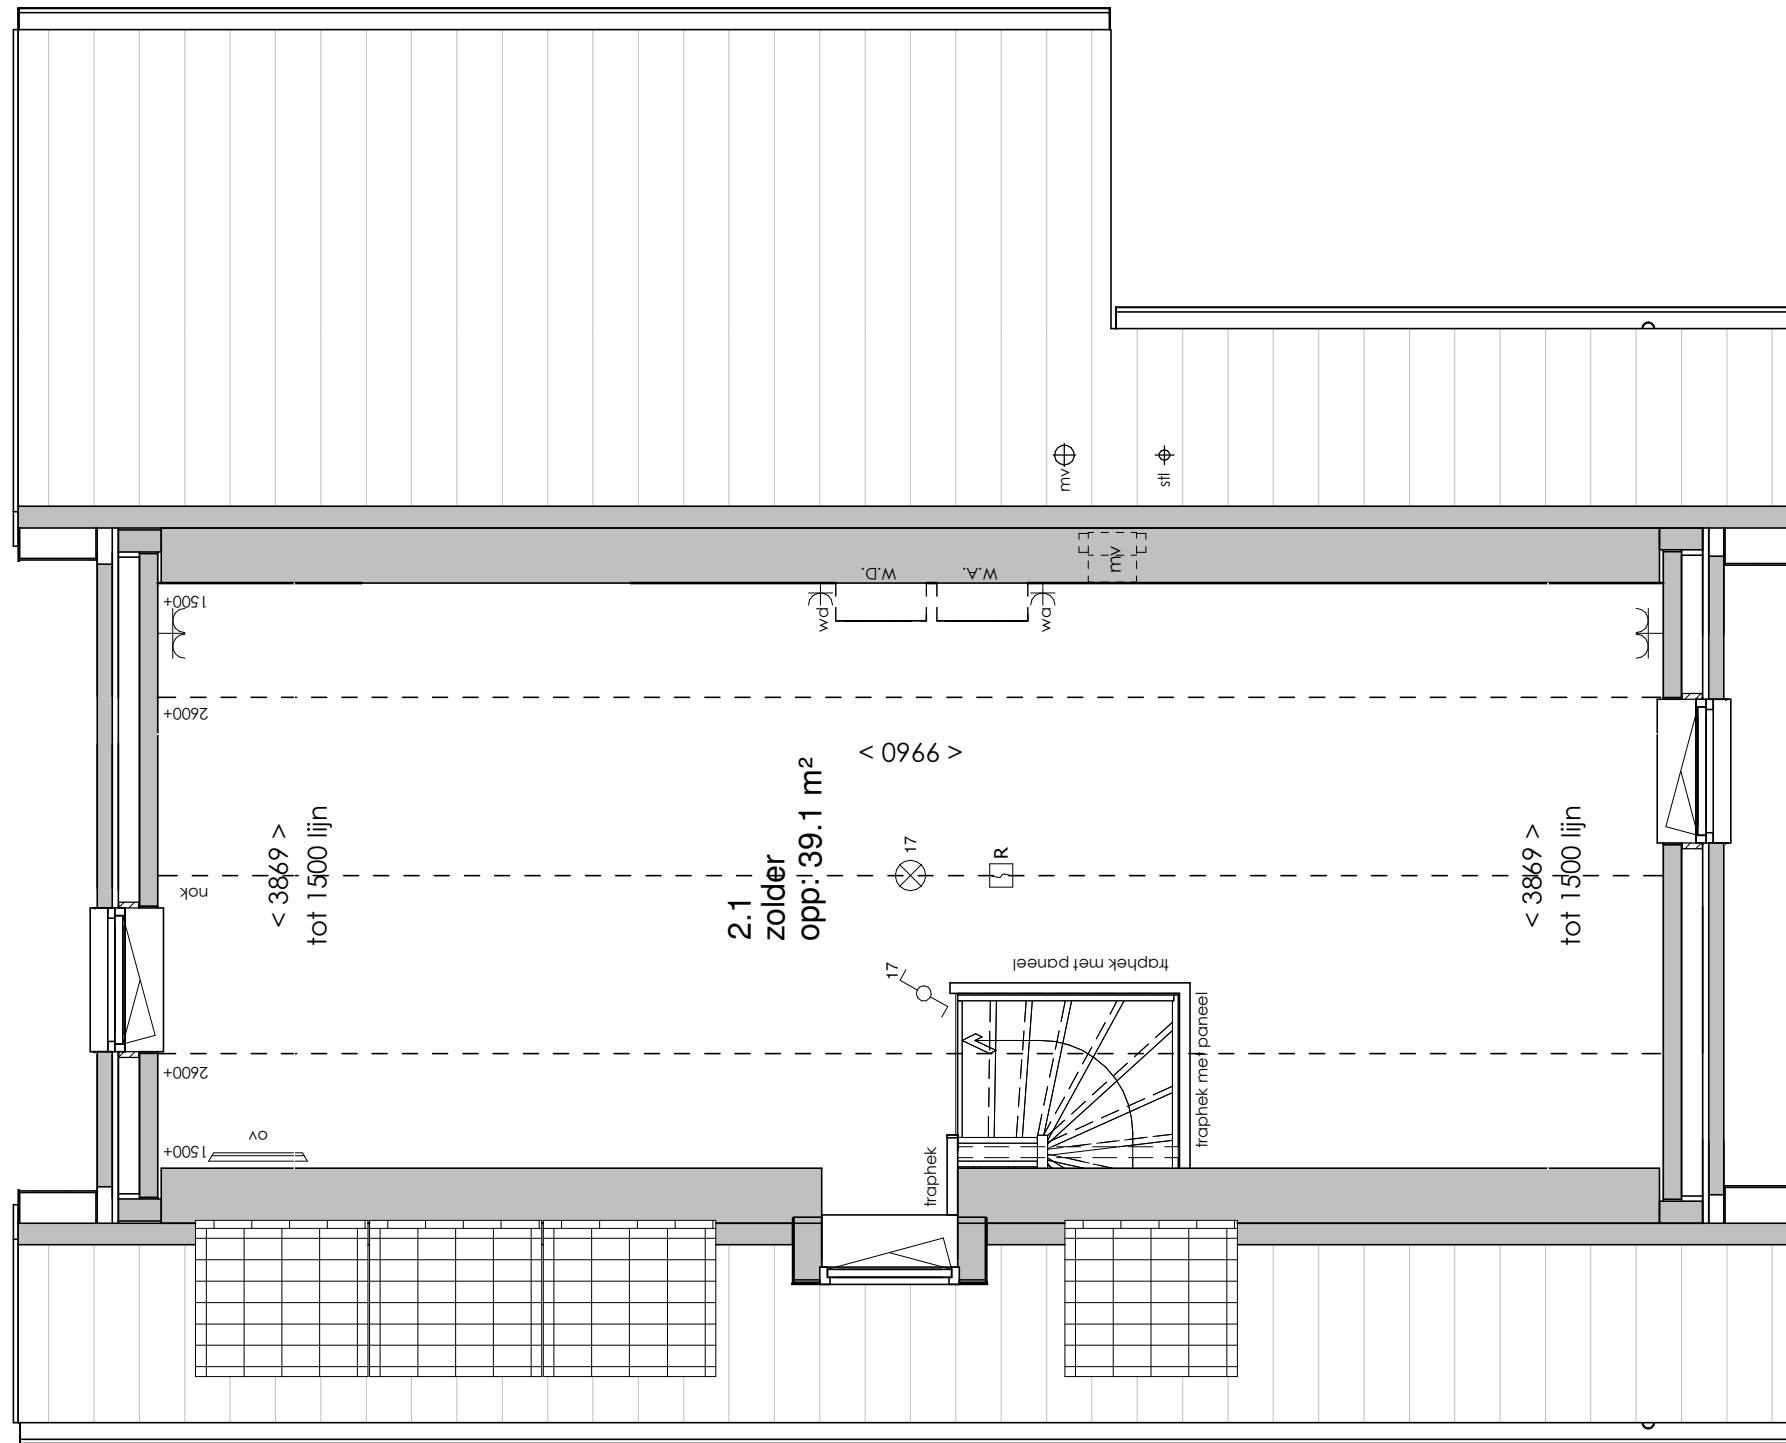

Tweede verdieping