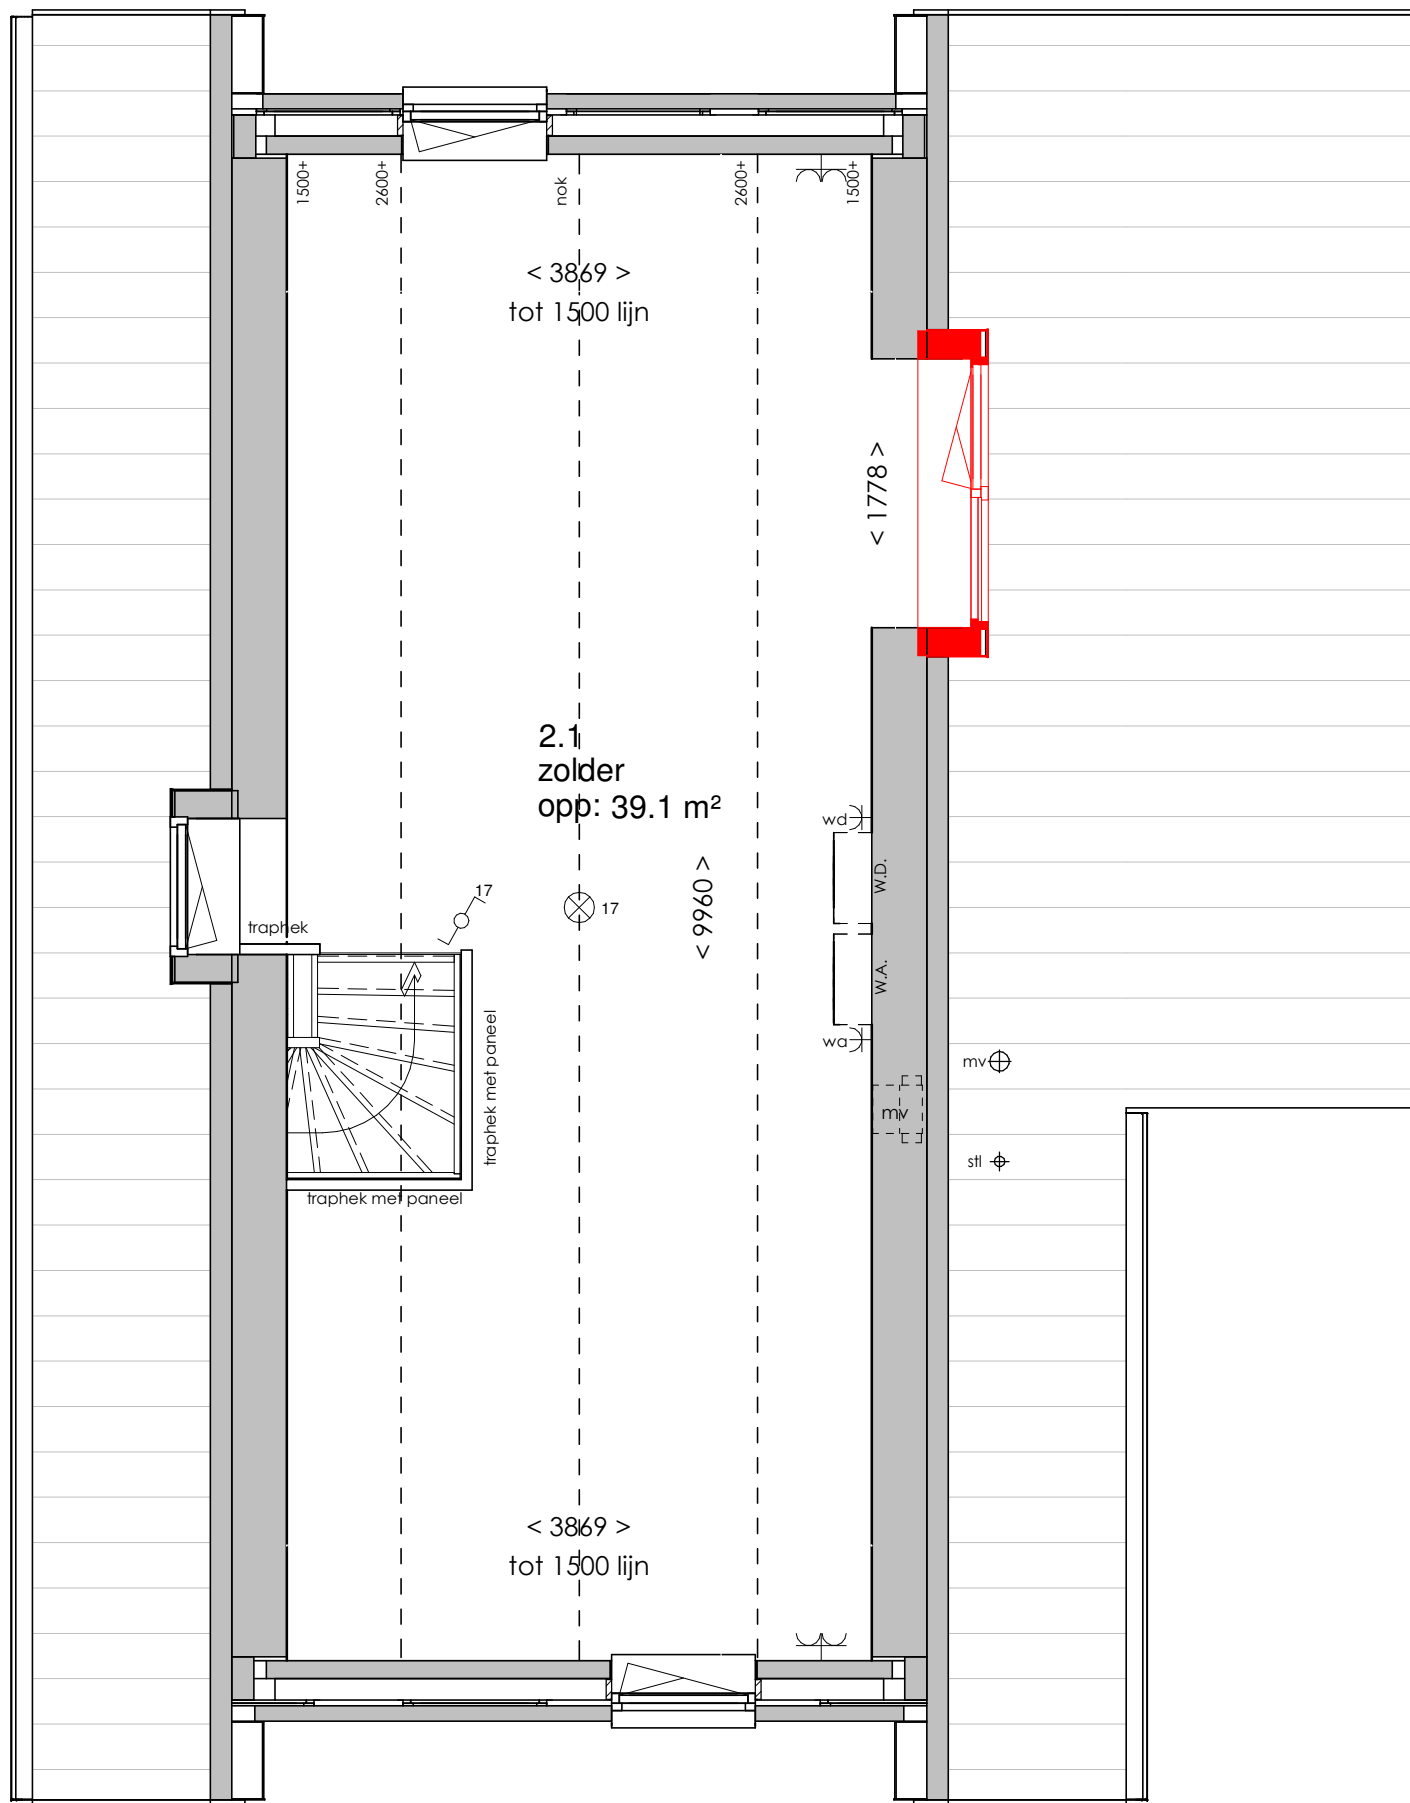

ELEKTRA SYMBOLEN

	dubbele horizontale wandcontactdoos (wcd) woonkamer & slaapkamers 300+ vloer, overige ruimten 1050+ vloer		enkelpolige schakelaar, 1050+ vloer
	dubbele wandcontactdoos (wcd) woonkamer & slaapkamers 300+ vloer, overige ruimten 1050+ vloer		wisselschakelaar, 1050+ vloer
	enkele wcd met randaarde		mechanische ventilatie CO2 opnemer
	enkele wcd t.b.v. afzuigkap 2250+ vloer		aansluiting plafondlichtpunt (zonder armatuur)
	enkele wcd t.b.v. combi-magnetron		aansluiting wandlichtpunt (zonder armatuur)
	enkele wcd perilex elektrisch koken		belinstallatie
	enkele wcd t.b.v. koelkast		beldrukker
	enkele wcd t.b.v. radiator		optische rookmelder, aangesloten op elektriciteitsnet (NEN 2555)
	enkele wcd t.b.v. radiator		hoofdaarding en aarding badkamer
	enkele wcd t.b.v. wasapparaat		mechanische ventilatie aan-/afzuigpunt
	enkele wcd t.b.v. wasdroger		standleiding evt. i.c.m. ontluchting
	combinatie enkele wcd met enkelpolige schakelaar		omvormer zonnepanelen
	aansluitpunt mechanische ventilatie bedraad		vloerverwarming verdeler
	aansluitpunt thermostaat bedraad		elektrische radiator afmetingen door installateur
	aansluitpunt boiler, loze leiding naar meterkast (mk)		vloerverwarming
	aansluitpunt cai, 300+ vl., loze leiding naar meterkast (mk)		
	aansluitpunt telecommunicatie, 300+ vl., loze leiding naar mk		

Afkortingen

hwa	= hemelwaterafvoer
kk	= opstelplaats koelkast
mv	= mechanische ventilatie
R	= rookmelder volgens NEN 2555
stl	= standleiding riolering
vr	= ventilatierooster
vvv	= vloerverwarming verdeler (2x = 1x op vloer en 1x aan plafond)
wa	= opstelplaats wasapparaat
wd	= opstelplaats wasdroger
wp	= warmtepomp

Eerste verdieping

Tweede verdieping

Vooraanzicht

Rechterzijaanzicht

Achteraanzicht

Linkerzijaanzicht

Tweede verdieping

Rechterzijaanzicht

Doorsnede

Eerste verdieping

Eerste verdieping