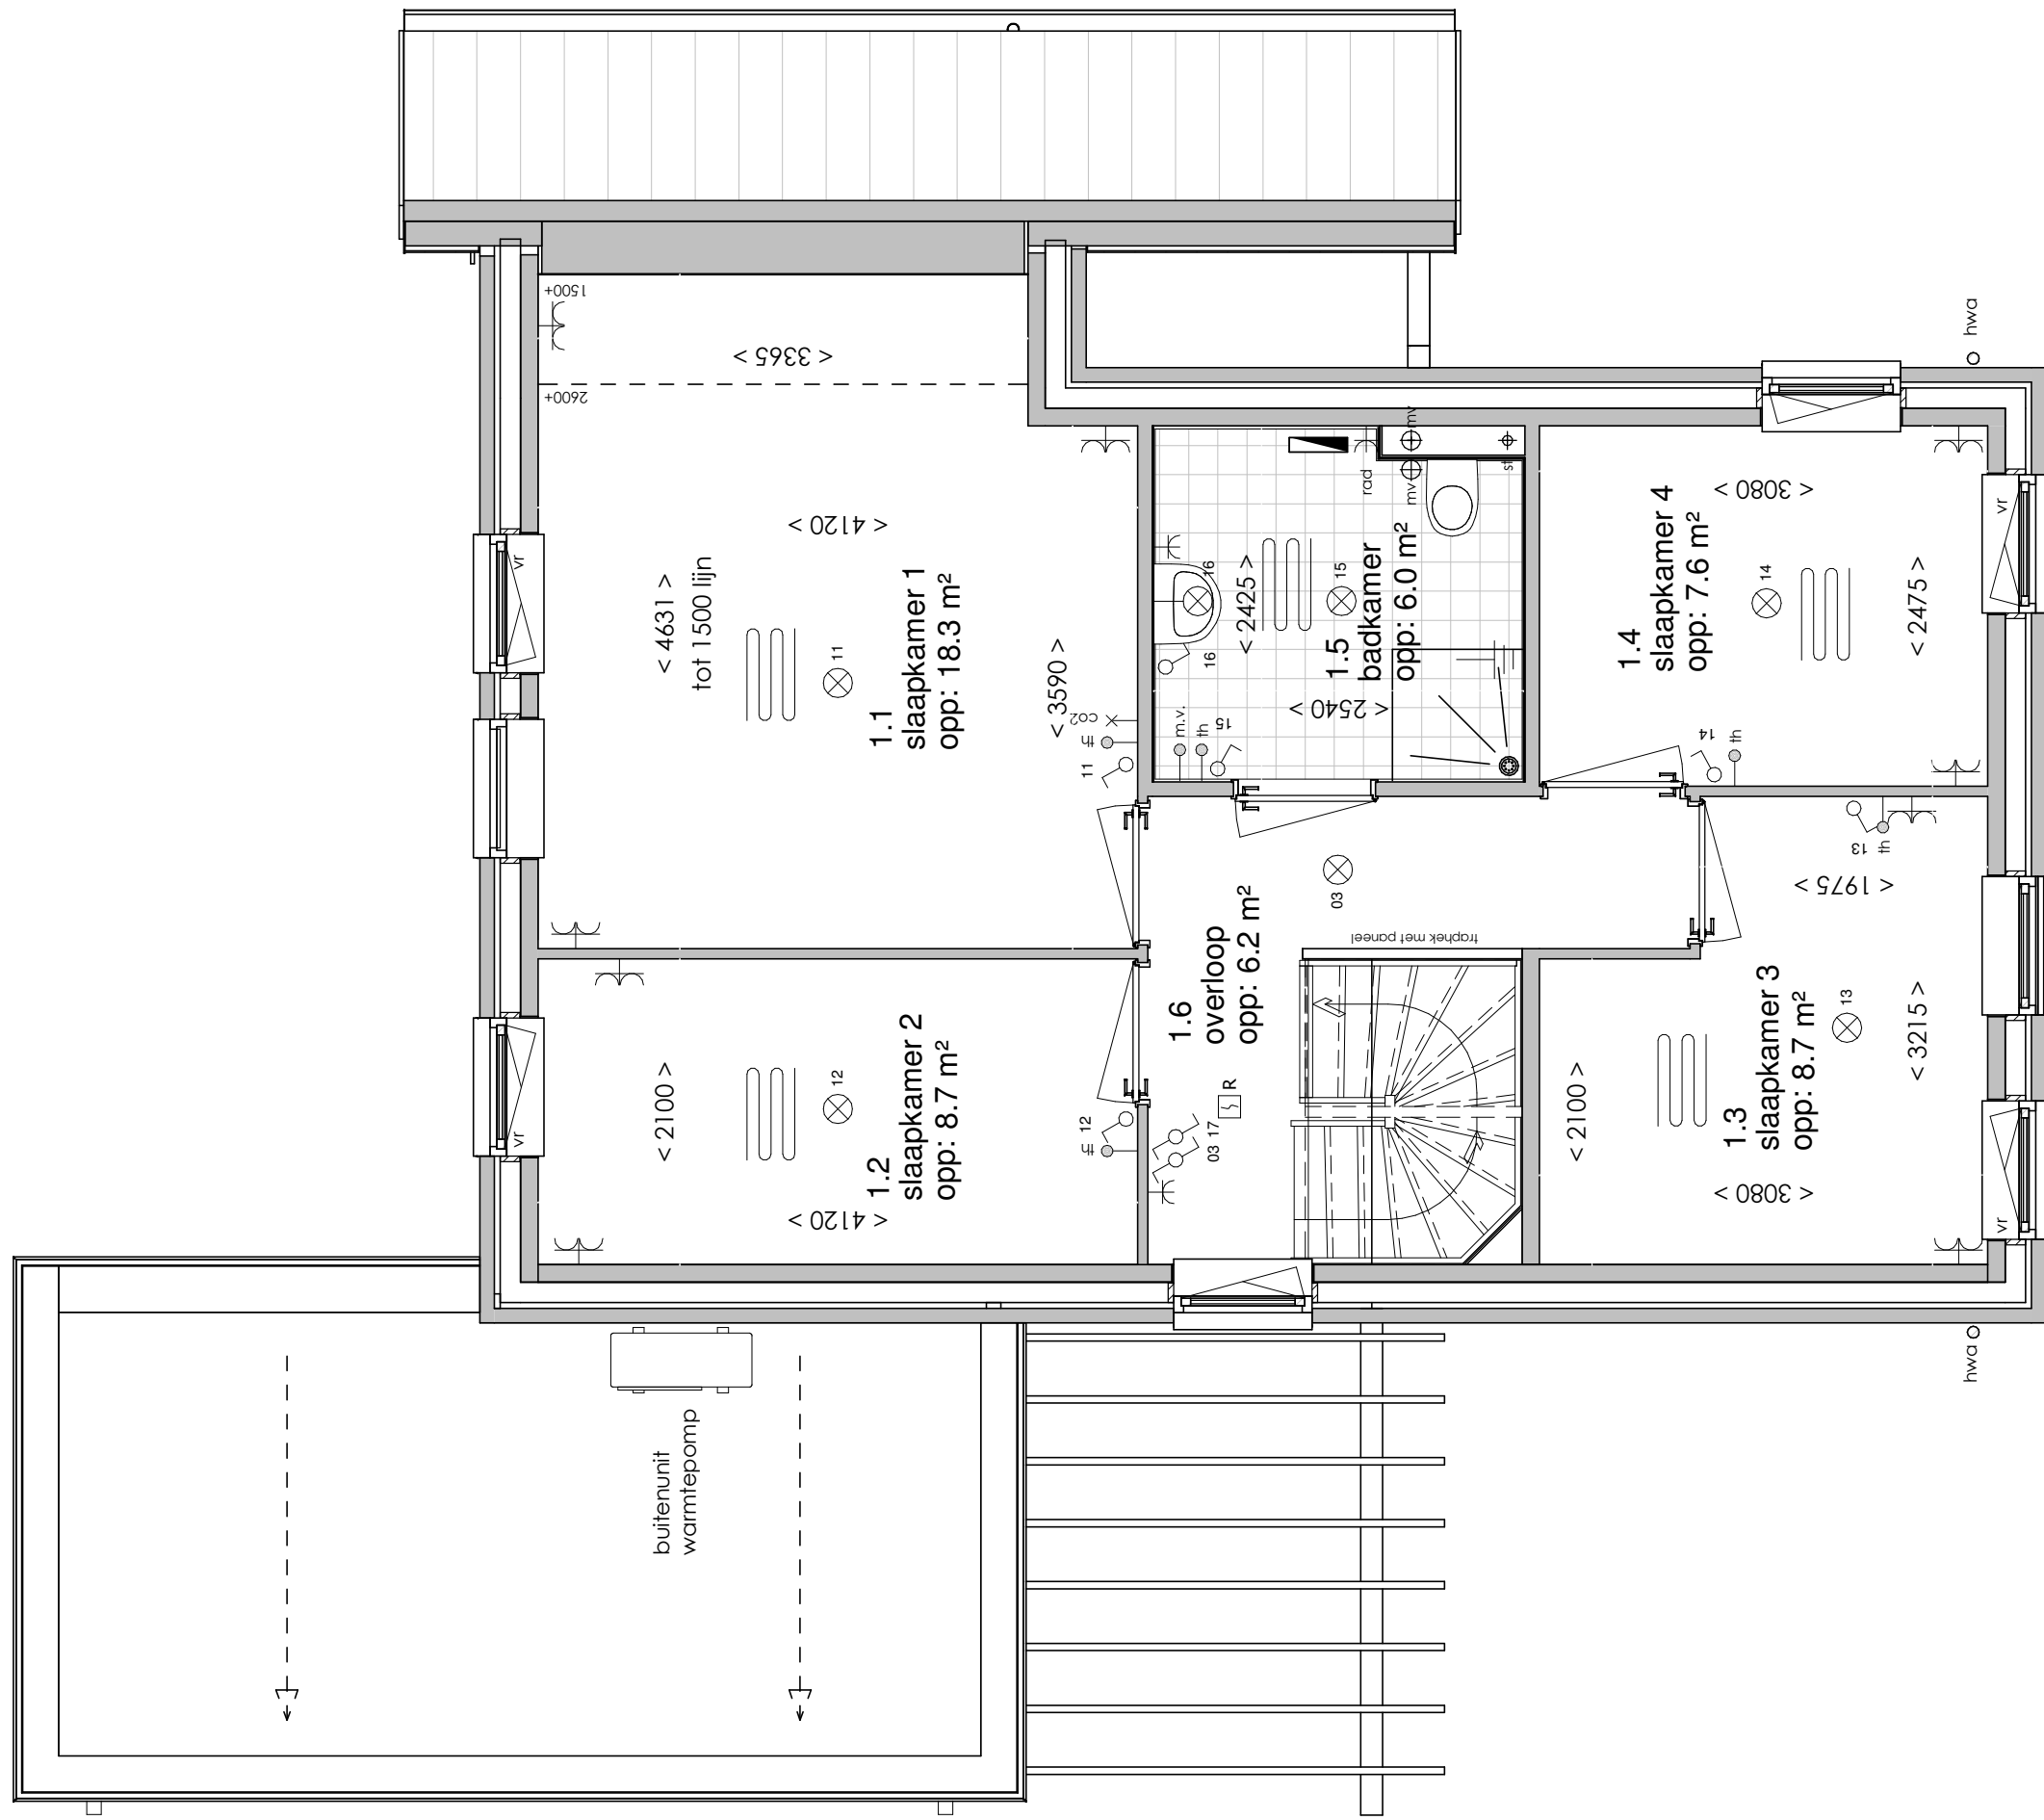

ELEKTRA SYMBOLEN

	dubbele horizontale wandcontactdoos (wcd) woonkamer & slaapkamers 300+ vloer, overige ruimten 1050+ vloer		enkelpolige schakelaar, 1050+ vloer
	dubbele wandcontactdoos (wcd) woonkamer & slaapkamers 300+ vloer, overige ruimten 1050+ vloer		wisselschakelaar, 1050+ vloer
	enkele wcd met randaarde		mechanische ventilatie CO2 opnemer
	enkele wcd t.b.v. afzuigkap 2250+ vloer		aansluiting plafondlichtpunt (zonder armatuur)
	enkele wcd t.b.v. combi-magnetron		aansluiting wandlichtpunt (zonder armatuur)
	enkele wcd perilex elektrisch koken		belinstallatie
	enkele wcd t.b.v. koelkast		beldrukker
	enkele wcd t.b.v. radiator		optische rookmelder, aangesloten op elektriciteitsnet (NEN 2555)
	enkele wcd t.b.v. radiator		hoofdaarding en aarding badkamer
	enkele wcd t.b.v. wasapparaat		mechanische ventilatie aan-/afzuigpunt
	enkele wcd t.b.v. wasdroger		standleiding evt. i.c.m. ontluchting
	combinatie enkele wcd met enkelpolige schakelaar		omvormer zonnepanelen
	aansluitpunt mechanische ventilatie bedraad		vloerverwarming verdeler
	aansluitpunt thermostaat bedraad		elektrische radiator afmetingen door installateur
	aansluitpunt boiler, loze leiding naar meterkast (mk)		vloerverwarming
	aansluitpunt cai, 300+ vl., loze leiding naar meterkast (mk)		
	aansluitpunt telecommunicatie, 300+ vl., loze leiding naar mk		

Afkortingen

hwa	= hemelwaterafvoer
kk	= opstelplaats koelkast
mv	= mechanische ventilatie
R	= rookmelder volgens NEN 2555
stl	= standleiding riolering
vr	= ventilatierooster
vvv	= vloerverwarming verdeler (2x = 1x op vloer en 1x aan plafond)
wa	= opstelplaats wasapparaat
wd	= opstelplaats wasdroger
wp	= warmtepomp

Eerste verdieping

Tweede verdieping

Vooraanzicht

Rechterzijaanzicht

Achteraanzicht

Linkerzijaanzicht

Tweede verdieping

Rechterzijaanzicht

Doorsnede

Eerste verdieping

Eerste verdieping