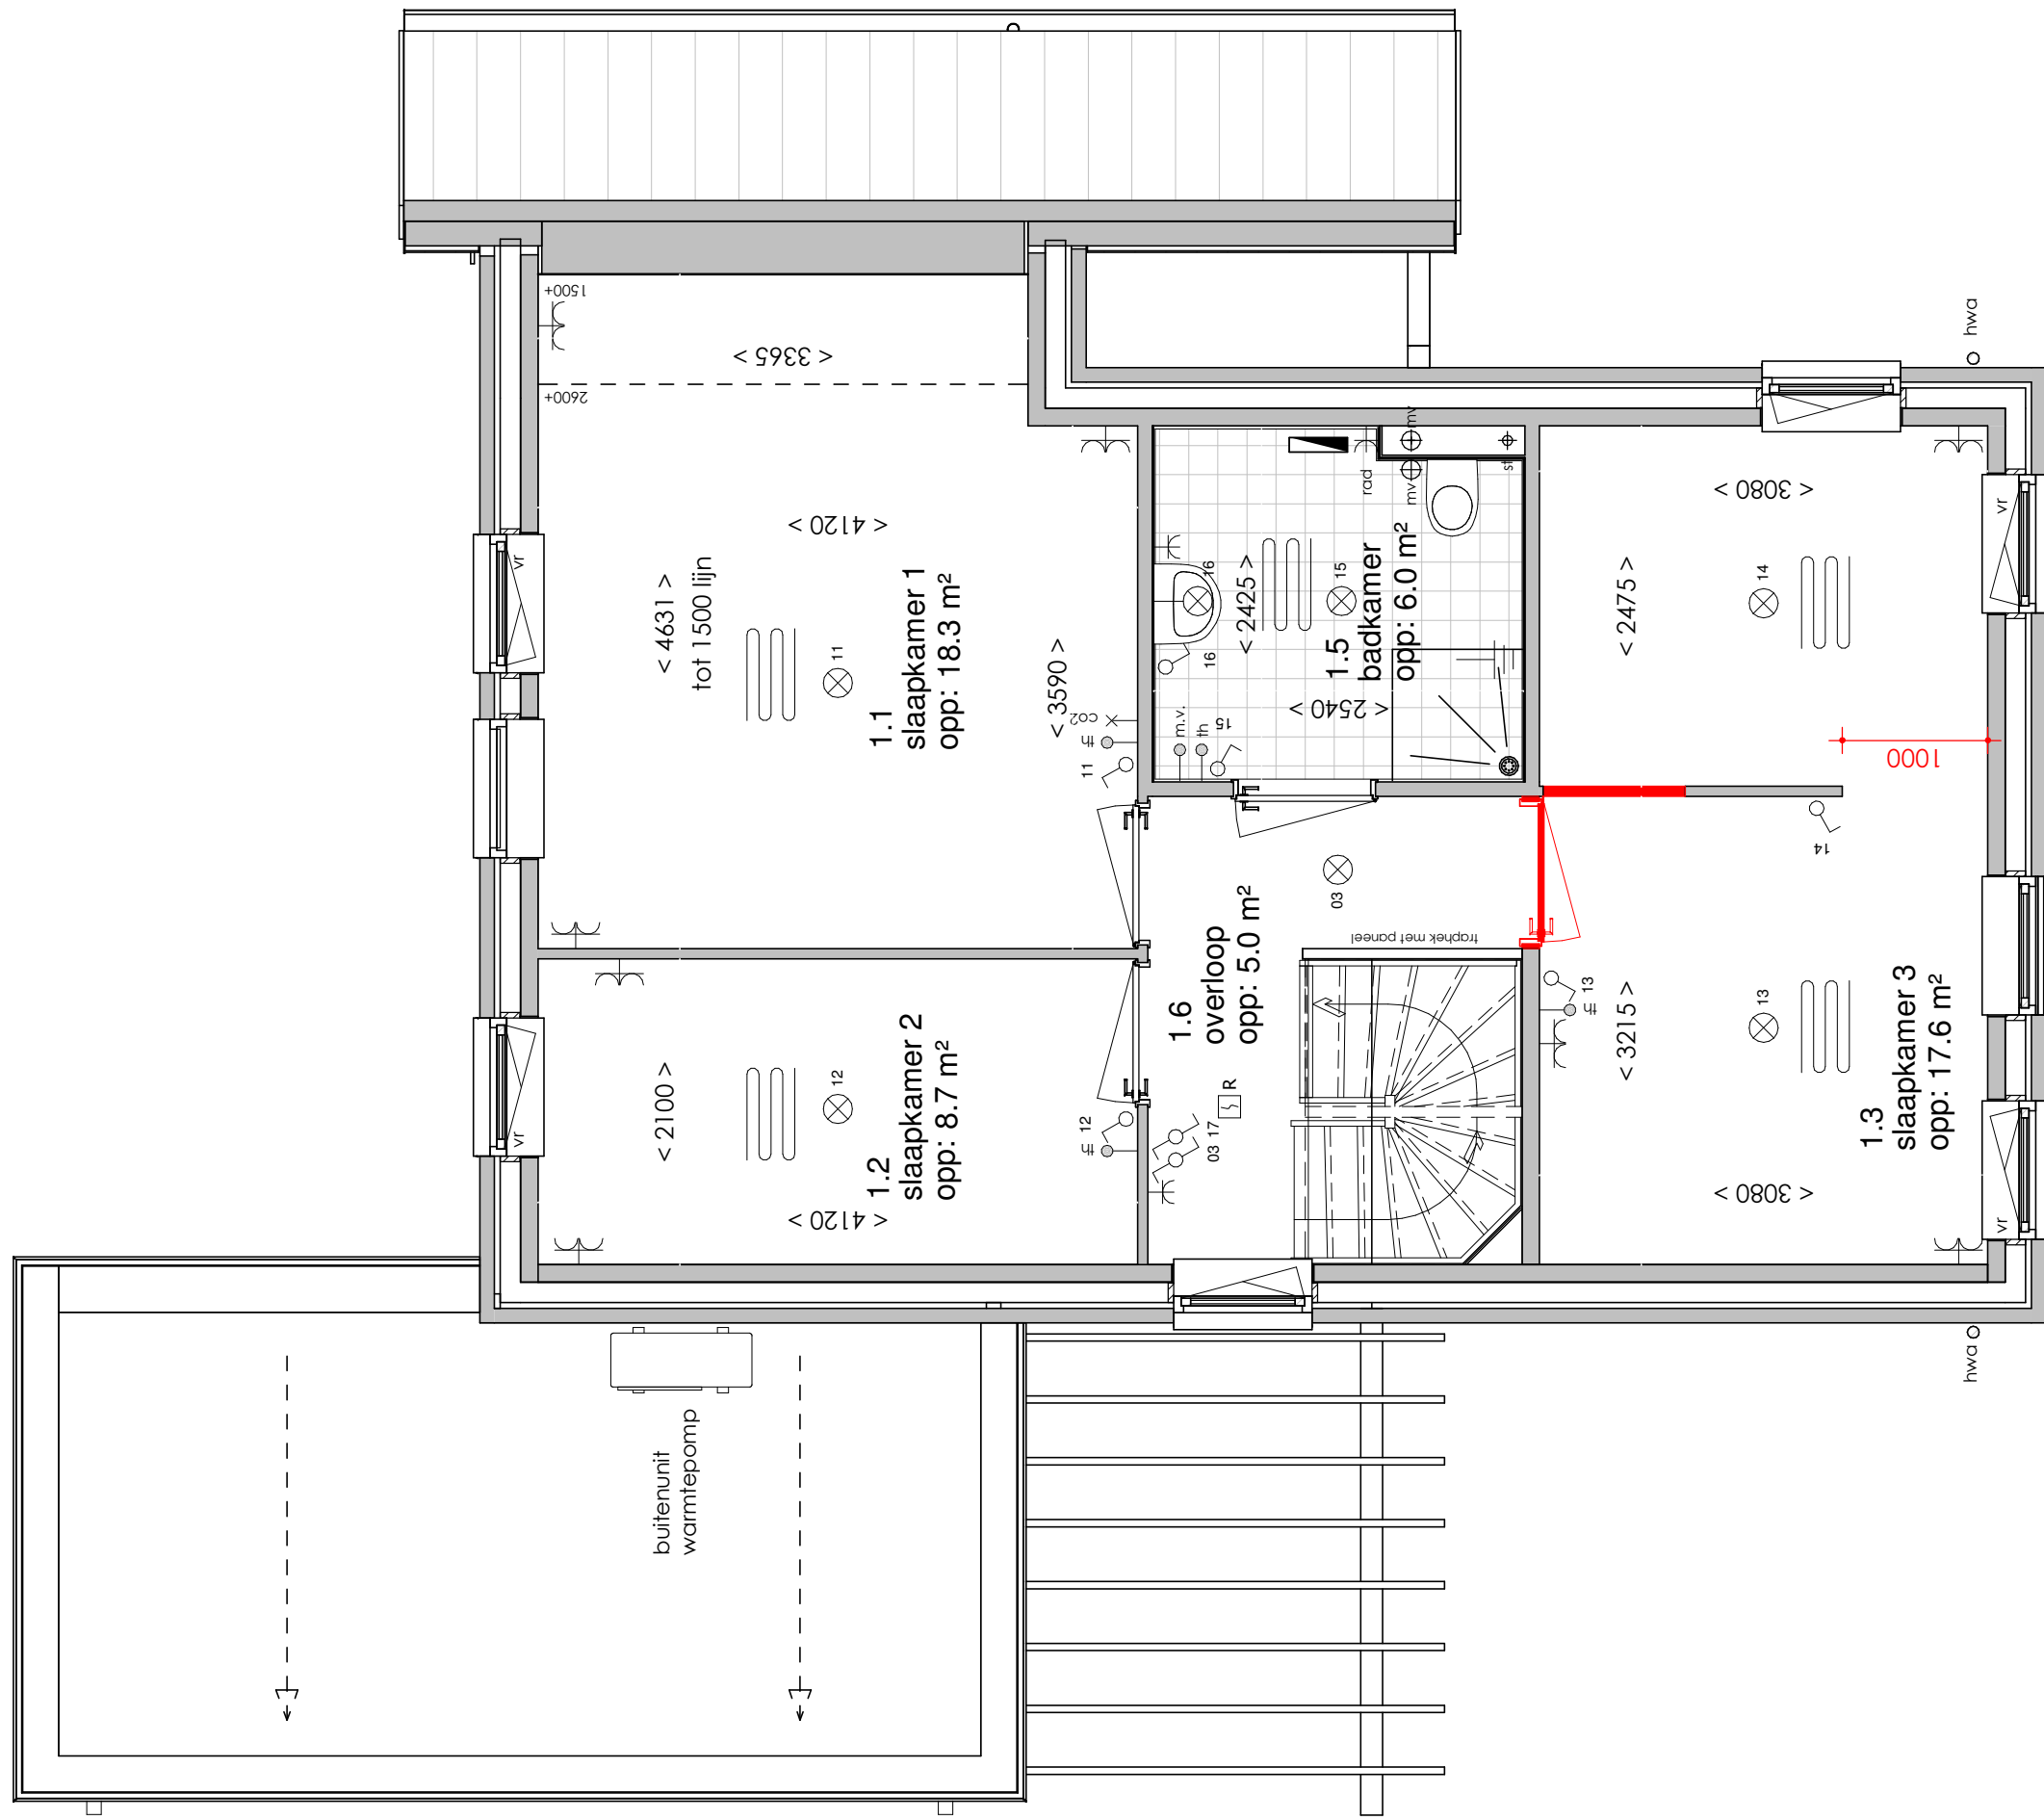

ELEKTRA SYMBOLEN

	dubbele horizontale wandcontactdoos (wcd) woonkamer & slaapkamers 300+ vloer, overige ruimten 1050+ vloer		enkelpolige schakelaar, 1050+ vloer
	dubbele wandcontactdoos (wcd) woonkamer & slaapkamers 300+ vloer, overige ruimten 1050+ vloer		wisselschakelaar, 1050+ vloer
	enkele wcd met randaarde		mechanische ventilatie CO2 opnemer
	enkele wcd t.b.v. afzuigkap 2250+ vloer		aansluiting plafondlichtpunt (zonder armatuur)
	enkele wcd t.b.v. combi-magnetron		aansluiting wandlichtpunt (zonder armatuur)
	enkele wcd perilex elektrisch koken		belinstallatie
	enkele wcd t.b.v. koelkast		beldrukker
	enkele wcd t.b.v. radiator		optische rookmelder, aangesloten op elektriciteitsnet (NEN 2555)
	enkele wcd t.b.v. radiator		hoofdaarding en aarding badkamer
	enkele wcd t.b.v. wasapparaat		mechanische ventilatie aan-/afzuigpunt
	enkele wcd t.b.v. wasdroger		standleiding evt. i.c.m. ontluchting
	combinatie enkele wcd met enkelpolige schakelaar		omvormer zonnepanelen
	aansluitpunt mechanische ventilatie bedraad		vloerverwarming verdeler
	aansluitpunt thermostaat bedraad		elektrische radiator afmetingen door installateur
	aansluitpunt boiler, loze leiding naar meterkast (mk)		vloerverwarming
	aansluitpunt cai, 300+ vl., loze leiding naar meterkast (mk)		
	aansluitpunt telecommunicatie, 300+ vl., loze leiding naar mk		

Afkortingen

hwa	= hemelwaterafvoer
kk	= opstelplaats koelkast
mv	= mechanische ventilatie
R	= rookmelder volgens NEN 2555
stl	= standleiding riolering
vr	= ventilatierooster
vvv	= vloerverwarming verdeler (2x = 1x op vloer en 1x aan plafond)
wa	= opstelplaats wasapparaat
wd	= opstelplaats wasdroger
wp	= warmtepomp

Eerste verdieping

Tweede verdieping

Vooraanzicht

Rechterzijaanzicht

Achteraanzicht

Linkerzijaanzicht

Tweede verdieping

Rechterzijaanzicht

Doorsnede

Eerste verdieping

Eerste verdieping