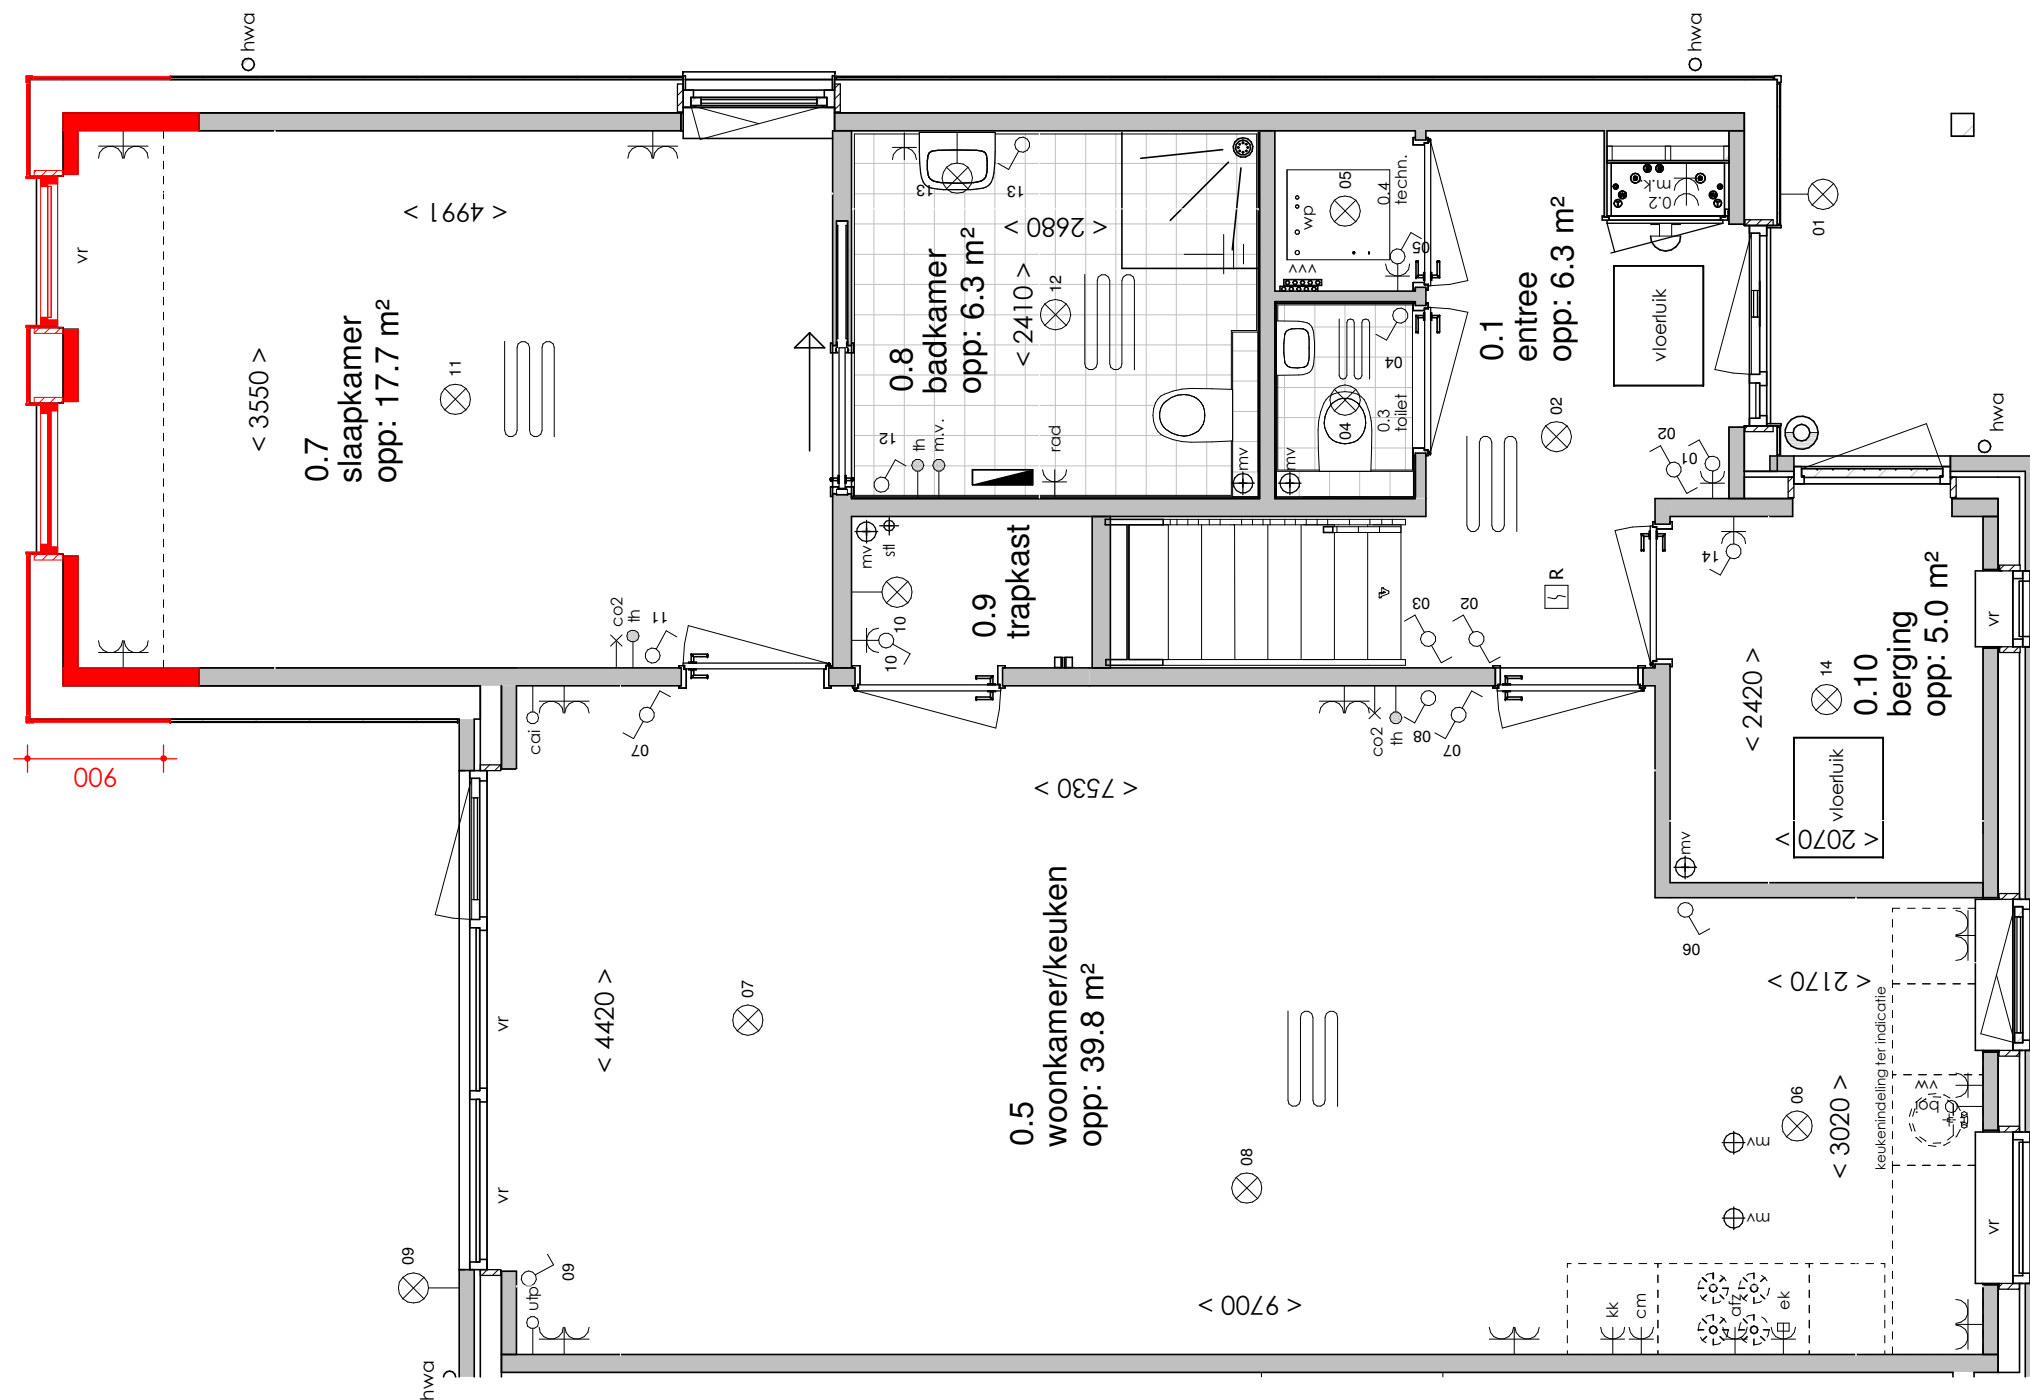

ELEKTRA SYMBOLEN

	dubbele horizontale wandcontactdoos (wcd) woonkamer & slaapkamers 300+ vloer, overige ruimten 1050+ vloer
	dubbele wandcontactdoos (wcd) woonkamer & slaapkamers 300+ vloer, overige ruimten 1050+ vloer
	enkele wcd met randaarde
	enkele wcd t.b.v. afzuigkap 2250+vloer
	enkele wcd t.b.v. combi-magnetron
	enkele wcd perilex elektrisch koken
	enkele wcd t.b.v. koelkast
	enkele wcd t.b.v. radiator
	enkele wcd t.b.v. radiator
	enkele wcd t.b.v. wasapparaat
	enkele wcd t.b.v. wasdroger
	combinatie enkele wcd met enkelpolige schakelaar
	aansluitpunt mechanische ventilatie bedraad
	aansluitpunt thermostaat bedraad
	aansluitpunt boiler, loze leiding naar meterkast (mk)
	aansluitpunt cai, 300+ vl., loze leiding naar meterkast (mk)
	aansluitpunt telecommunicatie, 300+ vl., loze leiding naar mk

	enkelpolige schakelaar, 1050+ vloer
	wisselschakelaar, 1050+ vloer
	mechanische ventilatie CO2 opnemer
	aansluiting plafondlichtpunt (zonder armatuur)
	aansluiting wandlichtpunt (zonder armatuur)
	belinstallatie
	beldrukker
	optische rookmelder, aangesloten op elektriciteitsnet (NEN 2555)
	hoofdaarding en aarding badkamer
	mechanische ventilatie aan-/afzuigpunt
	standleiding evt. i.c.m. ontluftung
	omvormer zonnepanelen
	vloerverwarming verdeler
	elektrische radiator afmetingen door installateur
	vloerverwarming

Begane grond

Verdieping

Voor aanzicht

Rechterzij aanzicht

Achter aanzicht

Begane grond