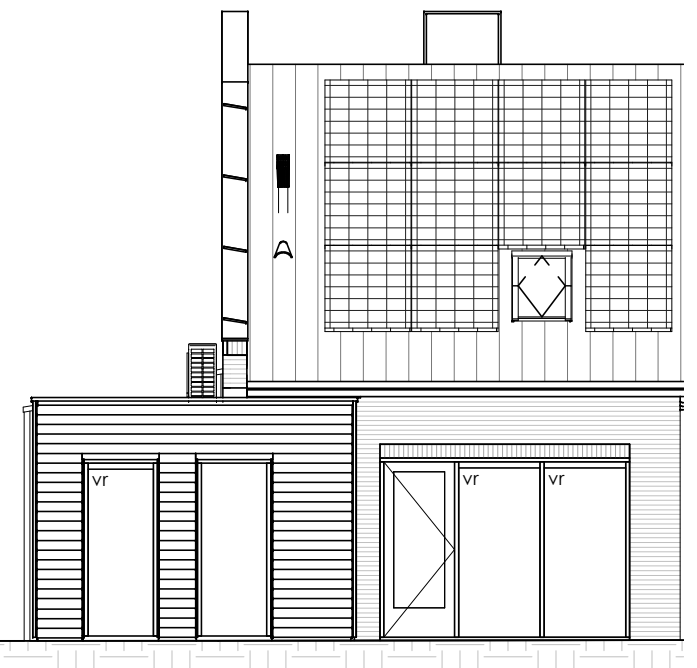

ELEKTRA SYMBOLEN

	dubbele horizontale wandcontactdoos (wcd) woonkamer & slaapkamers 300+ vloer, overige ruimten 1050+ vloer
	dubbele wandcontactdoos (wcd) woonkamer & slaapkamers 300+ vloer, overige ruimten 1050+ vloer
	enkele wcd met randaarde
	enkele wcd t.b.v. afzuigkap 2250+vloer
	enkele wcd t.b.v. combi-magnetron
	enkele wcd perilex elektrisch koken
	enkele wcd t.b.v. koelkast
	enkele wcd t.b.v. radiator
	enkele wcd t.b.v. radiator
	enkele wcd t.b.v. wasapparaat
	enkele wcd t.b.v. wasdroger
	combinatie enkele wcd met enkelpolige schakelaar
	aansluitpunt mechanische ventilatie bedraad
	aansluitpunt thermostaat bedraad
	aansluitpunt boiler, loze leiding naar meterkast (mk)
	aansluitpunt cai, 300+ vl., loze leiding naar meterkast (mk)
	aansluitpunt telecommunicatie, 300+ vl., loze leiding naar mk

Begane grond

Verdieping

Voor aanzicht

Rechterzij aanzicht

Achter aanzicht

Begane grond