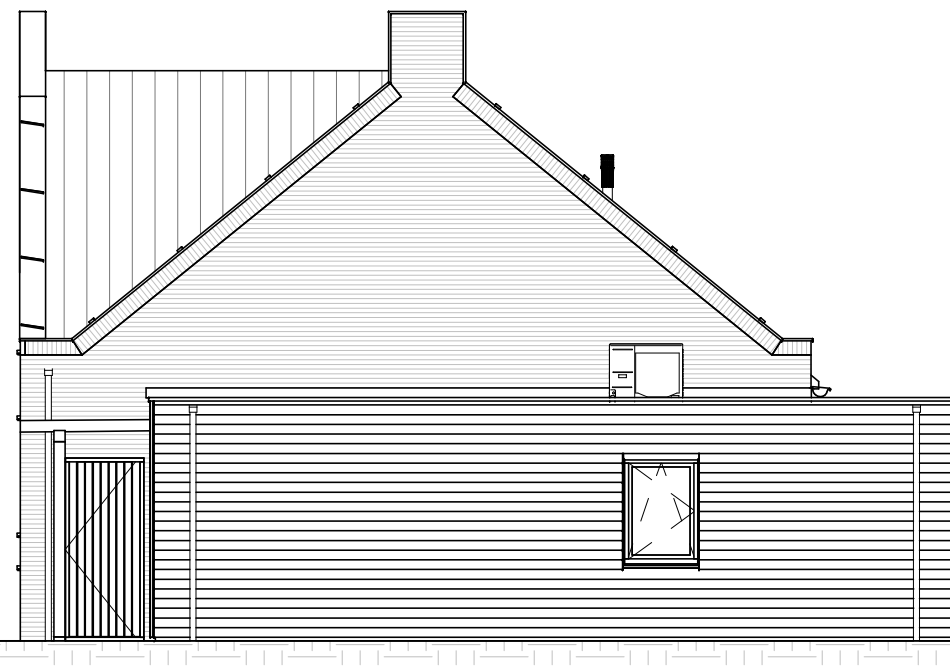

ELEKTRA SYMBOLEN

	dubbele horizontale wandcontactdoos (wcd) woonkamer & slaapkamers 300+ vloer, overige ruimten 1050+ vloer
	dubbele wandcontactdoos (wcd) woonkamer & slaapkamers 300+ vloer, overige ruimten 1050+ vloer
	enkele wcd met randaarde
	enkele wcd t.b.v. afzuigkap 2250+vloer
	enkele wcd t.b.v. combi-magnetron
	enkele wcd perilex elektrisch koken
	enkele wcd t.b.v. koelkast
	enkele wcd t.b.v. radiator
	enkele wcd t.b.v. radiator
	enkele wcd t.b.v. wasapparaat
	enkele wcd t.b.v. wasdroger
	combinatie enkele wcd met enkelpolige schakelaar
	aansluitpunt mechanische ventilatie bedraad
	aansluitpunt thermostaat bedraad
	aansluitpunt boiler, loze leiding naar meterkast (mk)
	aansluitpunt cai, 300+ vl., loze leiding naar meterkast (mk)
	aansluitpunt telecommunicatie, 300+ vl., loze leiding naar mk

Begane grond

Verdieping

Voor aanzicht

Rechterzij aanzicht

Achter aanzicht

Begane grond