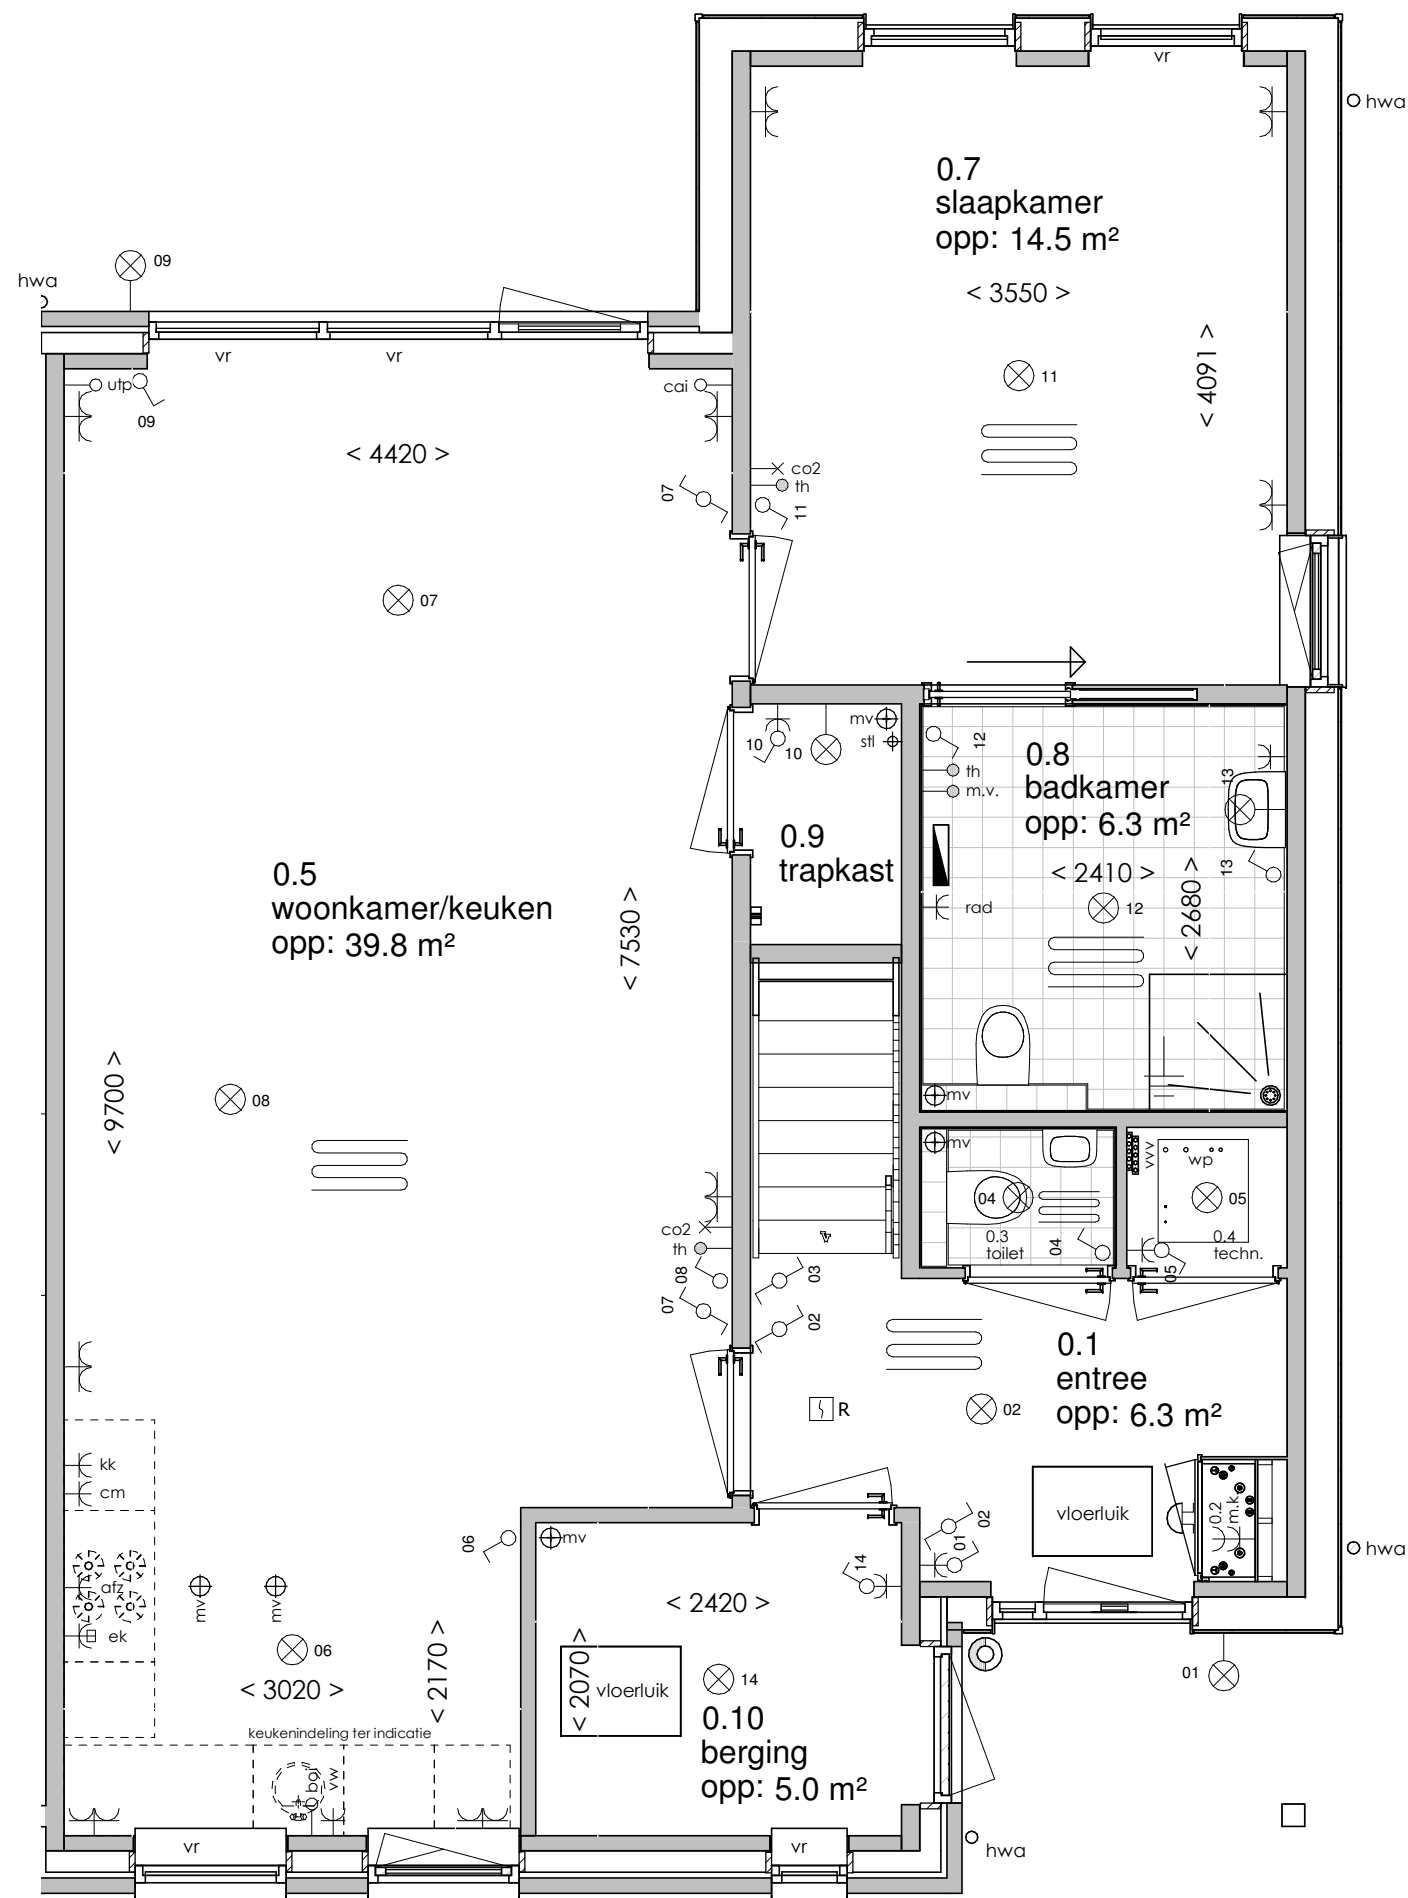

ELEKTRA SYMBOLEN

	dubbele horizontale wandcontactdoos (wcd) woonkamer & slaapkamers 300+ vloer, overige ruimten 1050+ vloer
	dubbele wandcontactdoos (wcd) woonkamer & slaapkamers 300+ vloer, overige ruimten 1050+ vloer
	enkele wcd met randaarde
	enkele wcd t.b.v. afzuigkap 2250+vloer
	enkele wcd t.b.v. combi-magnetron
	enkele wcd perilex elektrisch koken
	enkele wcd t.b.v. koelkast
	enkele wcd t.b.v. radiator
	enkele wcd t.b.v. radiator
	enkele wcd t.b.v. wasapparaat
	enkele wcd t.b.v. wasdroger
	combinatie enkele wcd met enkelpolige schakelaar
	aansluitpunt mechanische ventilatie bedraad
	aansluitpunt thermostaat bedraad
	aansluitpunt boiler, loze leiding naar meterkast (mk)
	aansluitpunt cai, 300+ vl., loze leiding naar meterkast (mk)
	aansluitpunt telecommunicatie, 300+ vl., loze leiding naar mk

	enkelpolige schakelaar, 1050+ vloer
	wisselschakelaar, 1050+ vloer
	mechanische ventilatie CO2 opnemer
	aansluiting plafondlichtpunt (zonder armatuur)
	aansluiting wandlichtpunt (zonder armatuur)
	belinstallatie
	beldrukker
	optische rookmelder, aangesloten op elektriciteitsnet (NEN 2555)
	hoofdaarding en aarding badkamer
	mechanische ventilatie aan-/afzuigpunt
	standleiding evt. i.c.m. ontluftung
	omvormer zonnepanelen
	vloerverwarming verdeler
	elektrische radiator afmetingen door installateur
	vloerverwarming

Begane grond

Verdieping

Voor aanzicht

Rechterzij aanzicht

Achter aanzicht

Begane grond