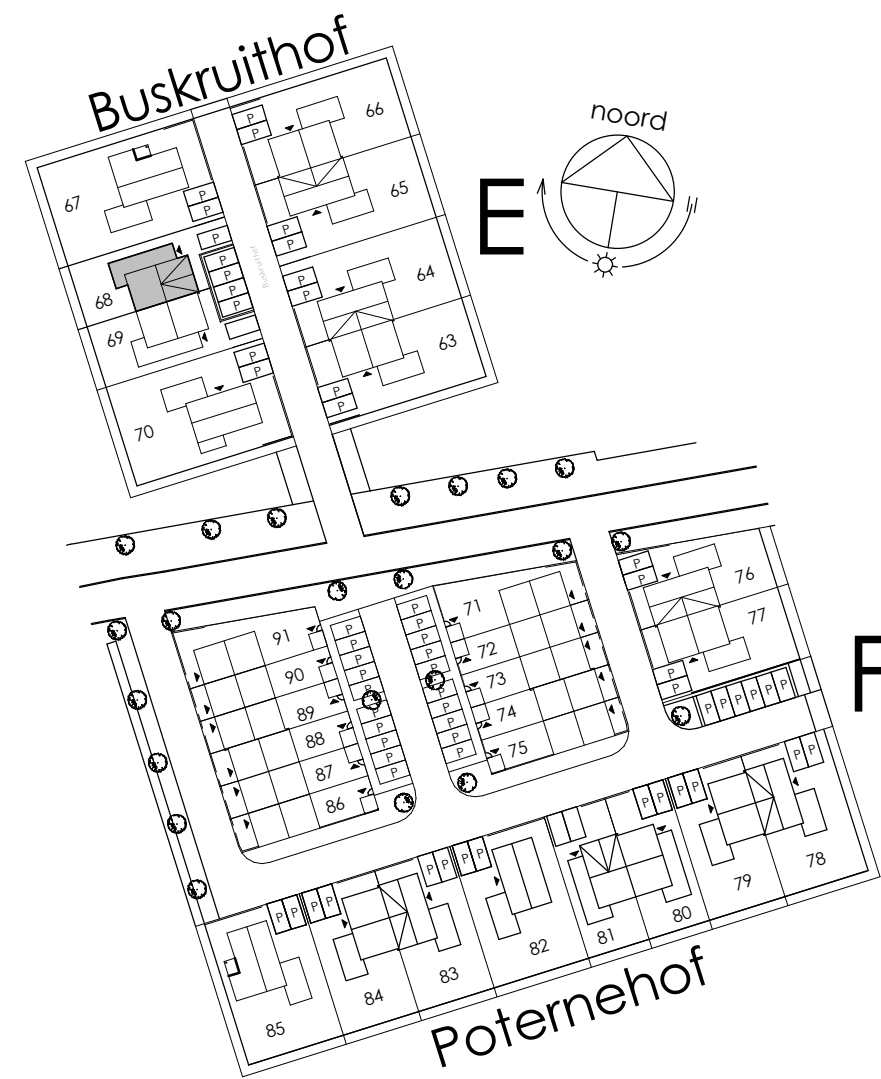

ELEKTRA SYMBOLEN

	dubbele horizontale wandcontactdoos (wcd) woonkamer & slaapkamers 300+ vloer, overige ruimten 1050+ vloer
	dubbele wandcontactdoos (wcd) woonkamer & slaapkamers 300+ vloer, overige ruimten 1050+ vloer
	enkele wcd met randaarde
	enkele wcd t.b.v. afzuigkap 2250+vloer
	enkele wcd t.b.v. combi-magnetron
	enkele wcd perilex elektrisch koken
	enkele wcd t.b.v. koelkast
	enkele wcd t.b.v. radiator
	enkele wcd t.b.v. radiator
	enkele wcd t.b.v. wasapparaat
	enkele wcd t.b.v. wasdroger
	combinatie enkele wcd met enkelpolige schakelaar
	aansluitpunt mechanische ventilatie bedraad
	aansluitpunt thermostaat bedraad
	aansluitpunt boiler, loze leiding naar meterkast (mk)
	aansluitpunt cai, 300+ vl., loze leiding naar meterkast (mk)
	aansluitpunt telecommunicatie, 300+ vl., loze leiding naar mk

	enkelpolige schakelaar, 1050+ vloer
	wisselschakelaar, 1050+ vloer
	mechanische ventilatie CO2 opnemer
	aansluiting plafondlichtpunt (zonder armatuur)
	aansluiting wandlichtpunt (zonder armatuur)
	belinstallatie
	beldrukker
	optische rookmelder, aangesloten op elektriciteitsnet (NEN 2555)
	hoofdaarding en aarding badkamer
	mechanische ventilatie aan-/afzuigpunt
	standleiding evt. i.c.m. ontluftung
	omvormer zonnepanelen
	vloerverwarming verdeler
	elektrische radiator afmetingen door installateur
	vloerverwarming

Afkortingen

hwa	= hemelwaterafvoer
kk	= opstelplaats koelkast
mv	= mechanische ventilatie
R	= rookmelder volgens NEN 2555
stl	= standleiding riolering
vr	= ventilatierooster
vrv	= vloerverwarming verdeler
wa	= opstelplaats wasapparaat
wd	= opstelplaats wasdroger
wp	= warmtepomp

Begane grond

Verdieping

Voor aanzicht

Rechterzij aanzicht

Achter aanzicht

Begane grond