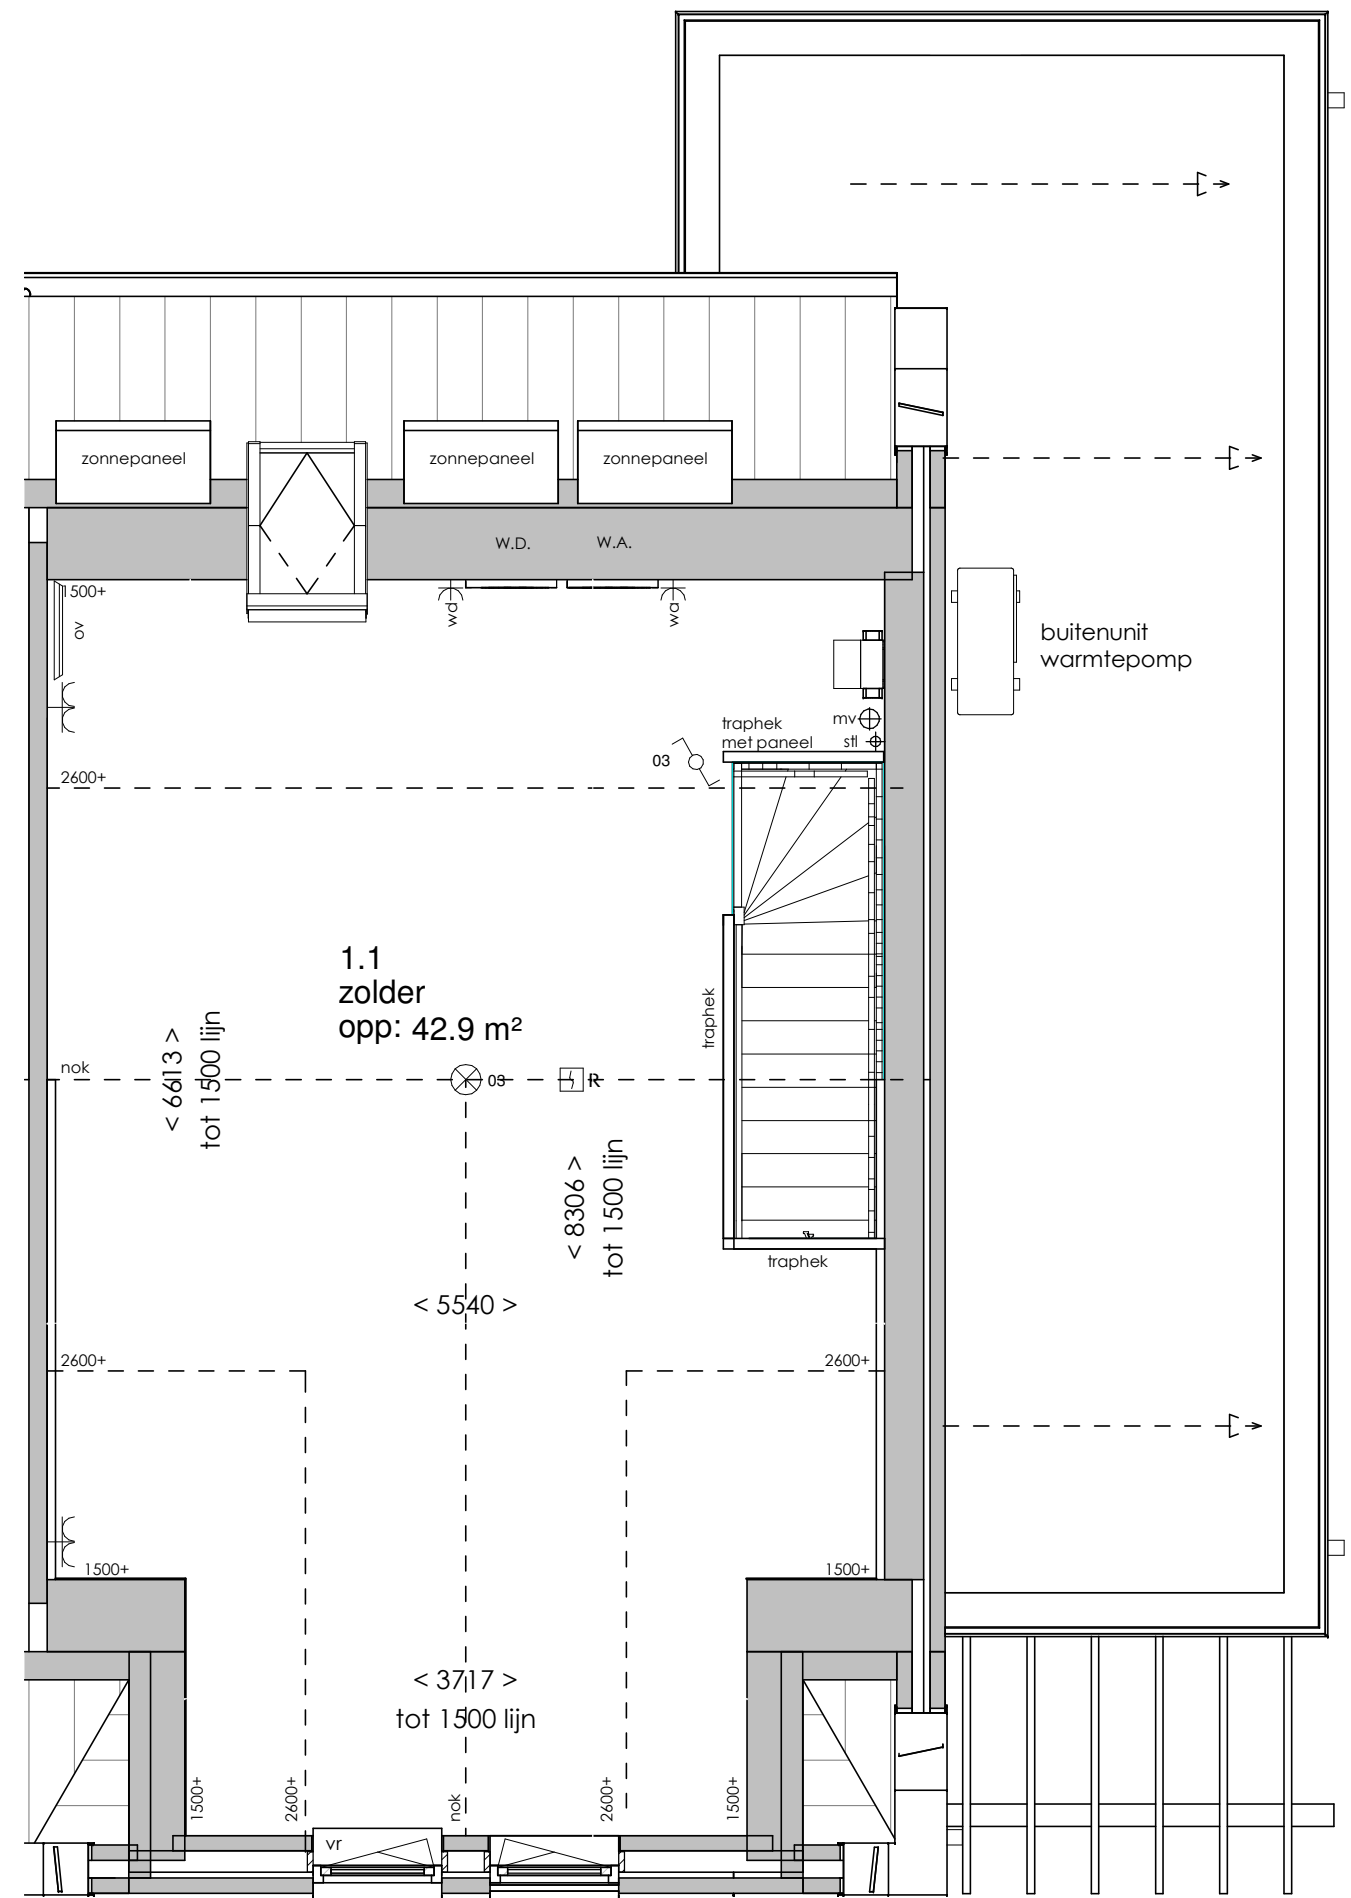

ELEKTRA SYMBOLEN

	dubbele horizontale wandcontactdoos (wcd) woonkamer & slaapkamers 300+ vloer, overige ruimten 1050+ vloer
	dubbele wandcontactdoos (wcd) woonkamer & slaapkamers 300+ vloer, overige ruimten 1050+ vloer
	enkele wcd met randaarde
	enkele wcd t.b.v. afzuigkap 2250+vloer
	enkele wcd t.b.v. combi-magnetron
	enkele wcd perilex elektrisch koken
	enkele wcd t.b.v. koelkast
	enkele wcd t.b.v. radiator
	enkele wcd t.b.v. radiator
	enkele wcd t.b.v. wasapparaat
	enkele wcd t.b.v. wasdroger
	combinatie enkele wcd met enkelpolige schakelaar
	aansluitpunt mechanische ventilatie bedraad
	aansluitpunt thermostaat bedraad
	aansluitpunt boiler, loze leiding naar meterkast (mk)
	aansluitpunt cai, 300+ vl., loze leiding naar meterkast (mk)
	aansluitpunt telecommunicatie, 300+ vl., loze leiding naar mk

	enkelpolige schakelaar, 1050+ vloer
	wisselschakelaar, 1050+ vloer
	mechanische ventilatie CO2 opnemer
	aansluiting plafondlichtpunt (zonder armatuur)
	aansluiting wandlichtpunt (zonder armatuur)
	belinstallatie
	beldrukker
	optische rookmelder, aangesloten op elektriciteitsnet (NEN 2555)
	hoofdaarding en aarding badkamer
	mechanische ventilatie aan-/afzuigpunt
	standleiding evt. i.c.m. ontluftung
	omvormer zonnepanelen
	vloerverwarming verdeler
	elektrische radiator afmetingen door installateur
	vloerverwarming

Afkortingen

hwa	= hemelwaterafvoer
kk	= opstelplaats koelkast
mv	= mechanische ventilatie
R	= rookmelder volgens NEN 2555
stl	= standleiding riolering
vr	= ventilatierooster
vrv	= vloerverwarming verdeler
wa	= opstelplaats wasapparaat
wd	= opstelplaats wasdroger
wp	= warmtepomp

Begane grond

Verdieping

Voor aanzicht

Rechterzij aanzicht

Achter aanzicht

Begane grond