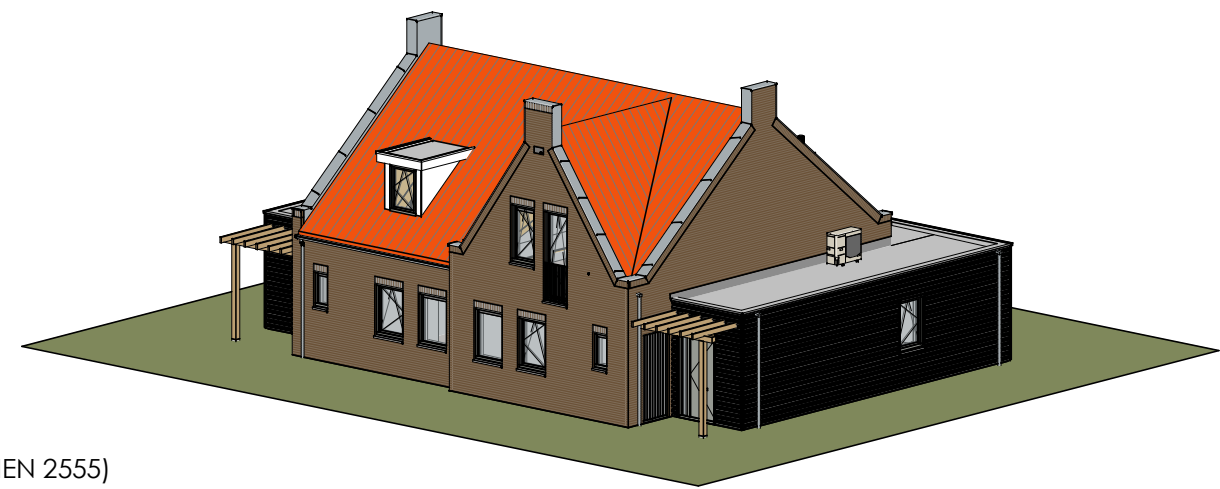

ELEKTRA SYMBOLEN

	dubbele horizontale wandcontactdoos (wcd) woonkamer & slaapkamers 300+ vloer, overige ruimten 1050+ vloer
	dubbele wandcontactdoos (wcd) woonkamer & slaapkamers 300+ vloer, overige ruimten 1050+ vloer
	enkele wcd met randaarde
	enkele wcd t.b.v. afzuigkap 2250+vloer
	enkele wcd t.b.v. combi-magnetron
	enkele wcd perilex elektrisch koken
	enkele wcd t.b.v. koelkast
	enkele wcd t.b.v. radiator
	enkele wcd t.b.v. radiator
	enkele wcd t.b.v. wasapparaat
	enkele wcd t.b.v. wasdroger
	combinatie enkele wcd met enkelpolige schakelaar
	aansluitpunt mechanische ventilatie bedraad
	aansluitpunt thermostaat bedraad
	aansluitpunt boiler, loze leiding naar meterkast (mk)
	aansluitpunt cai, 300+ vl., loze leiding naar meterkast (mk)
	aansluitpunt telecommunicatie, 300+ vl., loze leiding naar mk

	enkelpolige schakelaar, 1050+ vloer
	wisselschakelaar, 1050+ vloer
	mechanische ventilatie CO2 opnemer
	aansluiting plafondlichtpunt (zonder armatuur)
	aansluiting wandlichtpunt (zonder armatuur)
	belinstallatie
	beldrukker
	optische rookmelder, aangesloten op elektriciteitsnet (NEN 2555)
	hoofdaarding en aarding badkamer
	mechanische ventilatie aan-/afzuigpunt
	standleiding evt. i.c.m. ontluftung
	omvormer zonnepanelen
	vloerverwarming verdeler
	elektrische radiator afmetingen door installateur
	vloerverwarming

Begane grond

Verdieping

Voor aanzicht

Rechterzij aanzicht

Achter aanzicht

Begane grond