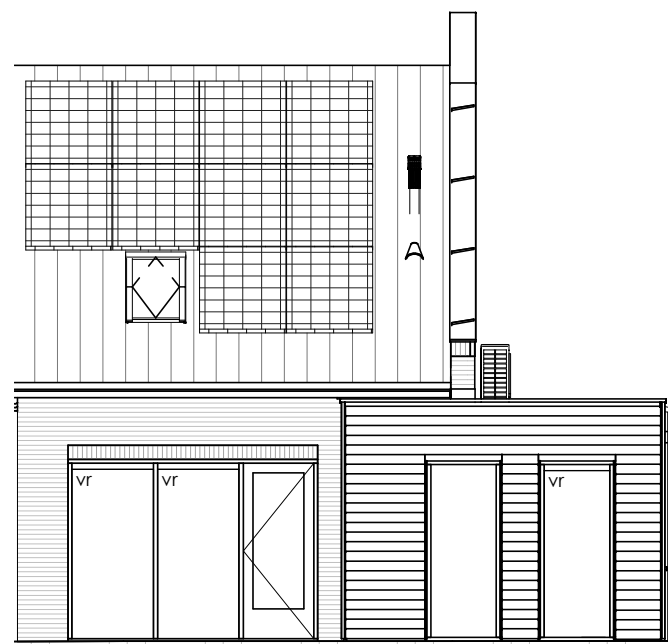

Achteraanzicht