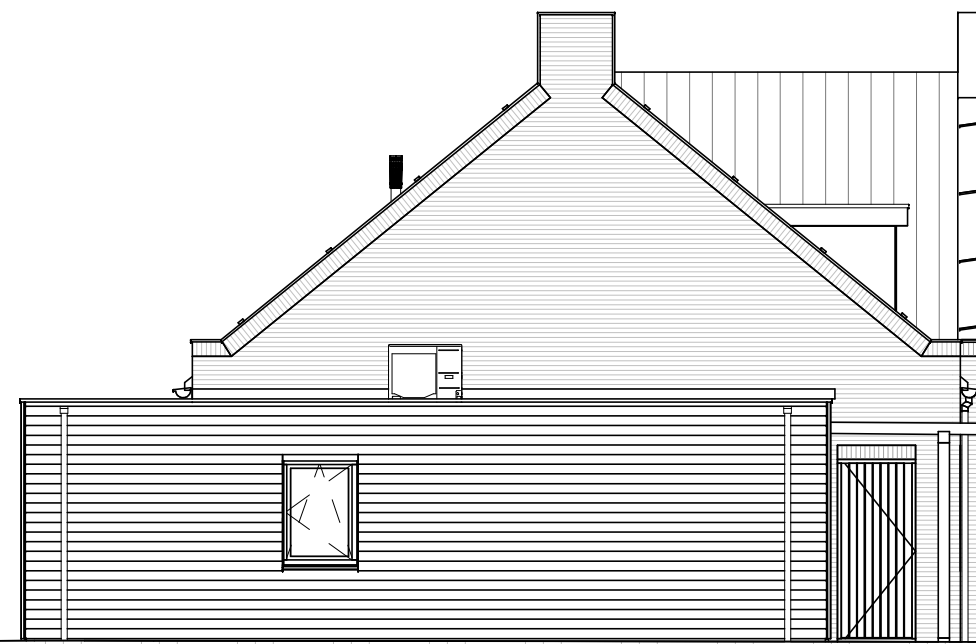

ELEKTRA SYMBOLEN

	dubbele horizontale wandcontactdoos (wcd) woonkamer & slaapkamers 300+ vloer, overige ruimten 1050+ vloer
	dubbele wandcontactdoos (wcd) woonkamer & slaapkamers 300+ vloer, overige ruimten 1050+ vloer
	enkele wcd met randaarde
	enkele wcd t.b.v. afzuigkap 2250+vloer
	enkele wcd t.b.v. combi-magnetron
	enkele wcd perilex elektrisch koken
	enkele wcd t.b.v. koelkast
	enkele wcd t.b.v. radiator
	enkele wcd t.b.v. radiator
	enkele wcd t.b.v. wasapparaat
	enkele wcd t.b.v. wasdroger
	combinatie enkele wcd met enkelpolige schakelaar
	aansluitpunt mechanische ventilatie bedraad
	aansluitpunt thermostaat bedraad
	aansluitpunt boiler, loze leiding naar meterkast (mk)
	aansluitpunt cai, 300+ vl., loze leiding naar meterkast (mk)
	aansluitpunt telecommunicatie, 300+ vl., loze leiding naar mk

	enkelpolige schakelaar, 1050+ vloer
	wisselschakelaar, 1050+ vloer
	mechanische ventilatie CO2 opnemer
	aansluiting plafondlichtpunt (zonder armatuur)
	aansluiting wandlichtpunt (zonder armatuur)
	belinstallatie
	beldrukker
	optische rookmelder, aangesloten op elektriciteitsnet (NEN 2555)
	hoofdaarding en aarding badkamer
	mechanische ventilatie aan-/afzuigpunt
	standleiding evt. i.c.m. ontluchting
	omvormer zonnepanelen
	vloerverwarming verdeler
	elektrische radiator afmetingen door installateur
	vloerverwarming

Achteraanzicht

Linkerzijnaanzicht

Vooraanzicht