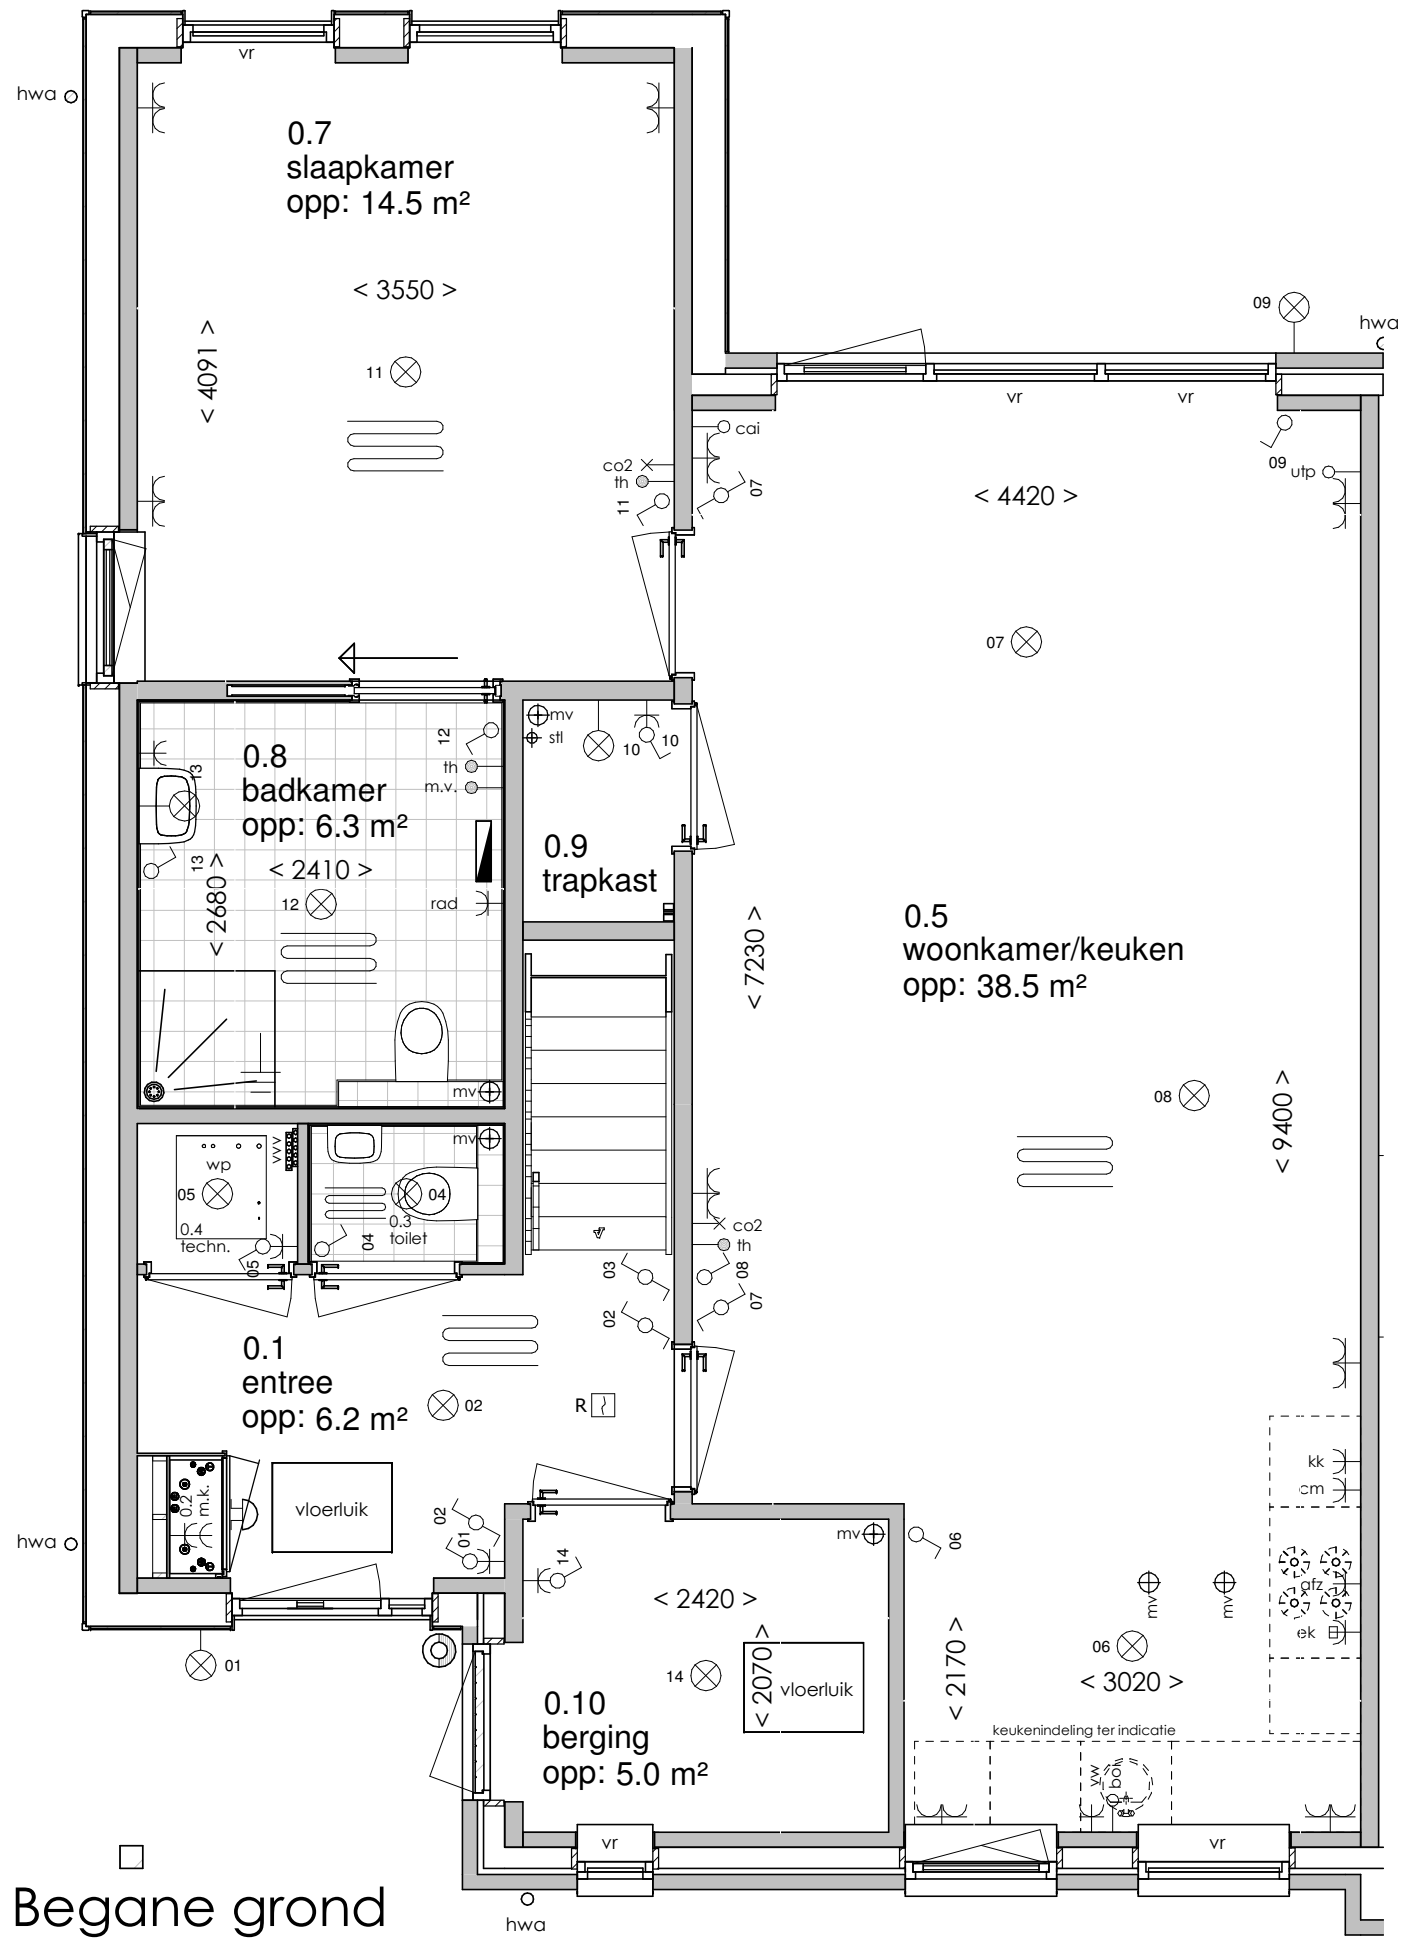

ELEKTRA SYMBOLEN

	dubbele horizontale wandcontactdoos (wcd) woonkamer & slaapkamers 300+ vloer, overige ruimten 1050+ vloer
	dubbele wandcontactdoos (wcd) woonkamer & slaapkamers 300+ vloer, overige ruimten 1050+ vloer
	enkele wcd met randaarde
	enkele wcd t.b.v. afzuigkap 2250+vloer
	enkele wcd t.b.v. combi-magnetron
	enkele wcd perilex elektrisch koken
	enkele wcd t.b.v. koelkast
	enkele wcd t.b.v. radiator
	enkele wcd t.b.v. radiator
	enkele wcd t.b.v. wasapparaat
	enkele wcd t.b.v. wasdroger
	combinatie enkele wcd met enkelpolige schakelaar
	aansluitpunt mechanische ventilatie bedraad
	aansluitpunt thermostaat bedraad
	aansluitpunt boiler, loze leiding naar meterkast (mk)
	aansluitpunt cai, 300+ vl., loze leiding naar meterkast (mk)
	aansluitpunt telecommunicatie, 300+ vl., loze leiding naar mk

	enkelpolige schakelaar, 1050+ vloer
	wisselschakelaar, 1050+ vloer
	mechanische ventilatie CO2 opnemer
	aansluiting plafondlichtpunt (zonder armatuur)
	aansluiting wandlichtpunt (zonder armatuur)
	belinstallatie
	beldrukker
	optische rookmelder, aangesloten op elektriciteitsnet (NEN 2555)
	hoofdaarding en aarding badkamer
	mechanische ventilatie aan-/afzuigpunt
	standleiding evt. i.c.m. ontluchting
	omvormer zonnepanelen
	vloerverwarming verdeler
	elektrische radiator afmetingen door installateur
	vloerverwarming

Achteraanzicht

Linkerzijnaanzicht

Vooraanzicht