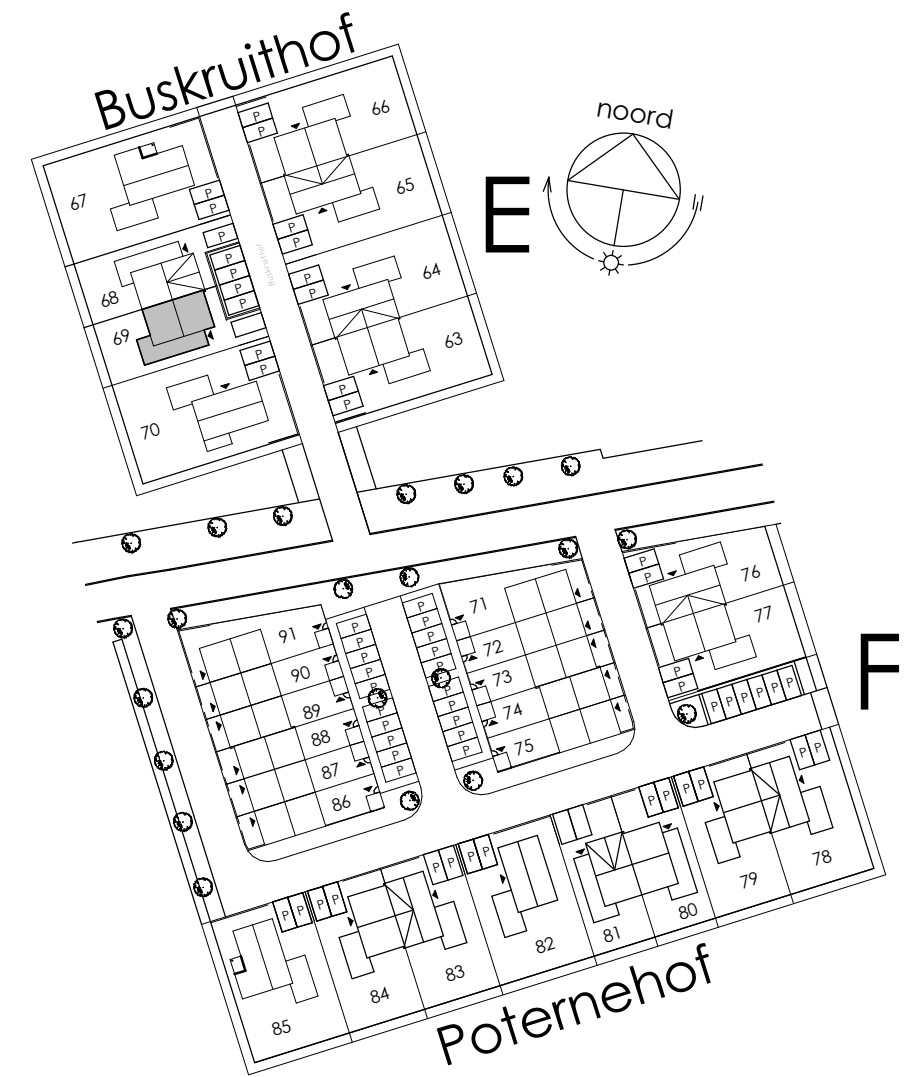

ELEKTRA SYMBOLEN

	dubbele horizontale wandcontactdoos (wcd) woonkamer & slaapkamers 300+ vloer, overige ruimten 1050+ vloer
	dubbele wandcontactdoos (wcd) woonkamer & slaapkamers 300+ vloer, overige ruimten 1050+ vloer
	enkele wcd met randaarde
	enkele wcd t.b.v. afzuigkap 2250+vloer
	enkele wcd t.b.v. combi-magnetron
	enkele wcd perilex elektrisch koken
	enkele wcd t.b.v. koelkast
	enkele wcd t.b.v. radiator
	enkele wcd t.b.v. radiator
	enkele wcd t.b.v. wasapparaat
	enkele wcd t.b.v. wasdroger
	combinatie enkele wcd met enkelpolige schakelaar
	aansluitpunt mechanische ventilatie bedraad
	aansluitpunt thermostaat bedraad
	aansluitpunt boiler, loze leiding naar meterkast (mk)
	aansluitpunt cai, 300+ vl., loze leiding naar meterkast (mk)
	aansluitpunt telecommunicatie, 300+ vl., loze leiding naar mk

	enkelpolige schakelaar, 1050+ vloer
	wisselschakelaar, 1050+ vloer
	mechanische ventilatie CO2 opnemer
	aansluiting plafondlichtpunt (zonder armatuur)
	aansluiting wandlichtpunt (zonder armatuur)
	belinstallatie
	beldrukker
	optische rookmelder, aangesloten op elektriciteitsnet (NEN 2555)
	hoofdaarding en aarding badkamer
	mechanische ventilatie aan-/afzuigpunt
	standleiding evt. i.c.m. ontluchting
	omvormer zonnepanelen
	vloerverwarming verdeler
	elektrische radiator afmetingen door installateur
	vloerverwarming

Afkortingen

hwa	= hemelwaterafvoer
kk	= opstelplaats koelkast
mv	= mechanische ventilatie
R	= rookmelder volgens NEN 2555
stl	= standleiding riolering
vr	= ventilatierooster
vrv	= vloerverwarming verdeler
wa	= opstelplaats wasapparaat
wd	= opstelplaats wasdroger
wp	= warmtepomp

Achteraanzicht

Linkerzijnaanzicht

Vooraanzicht