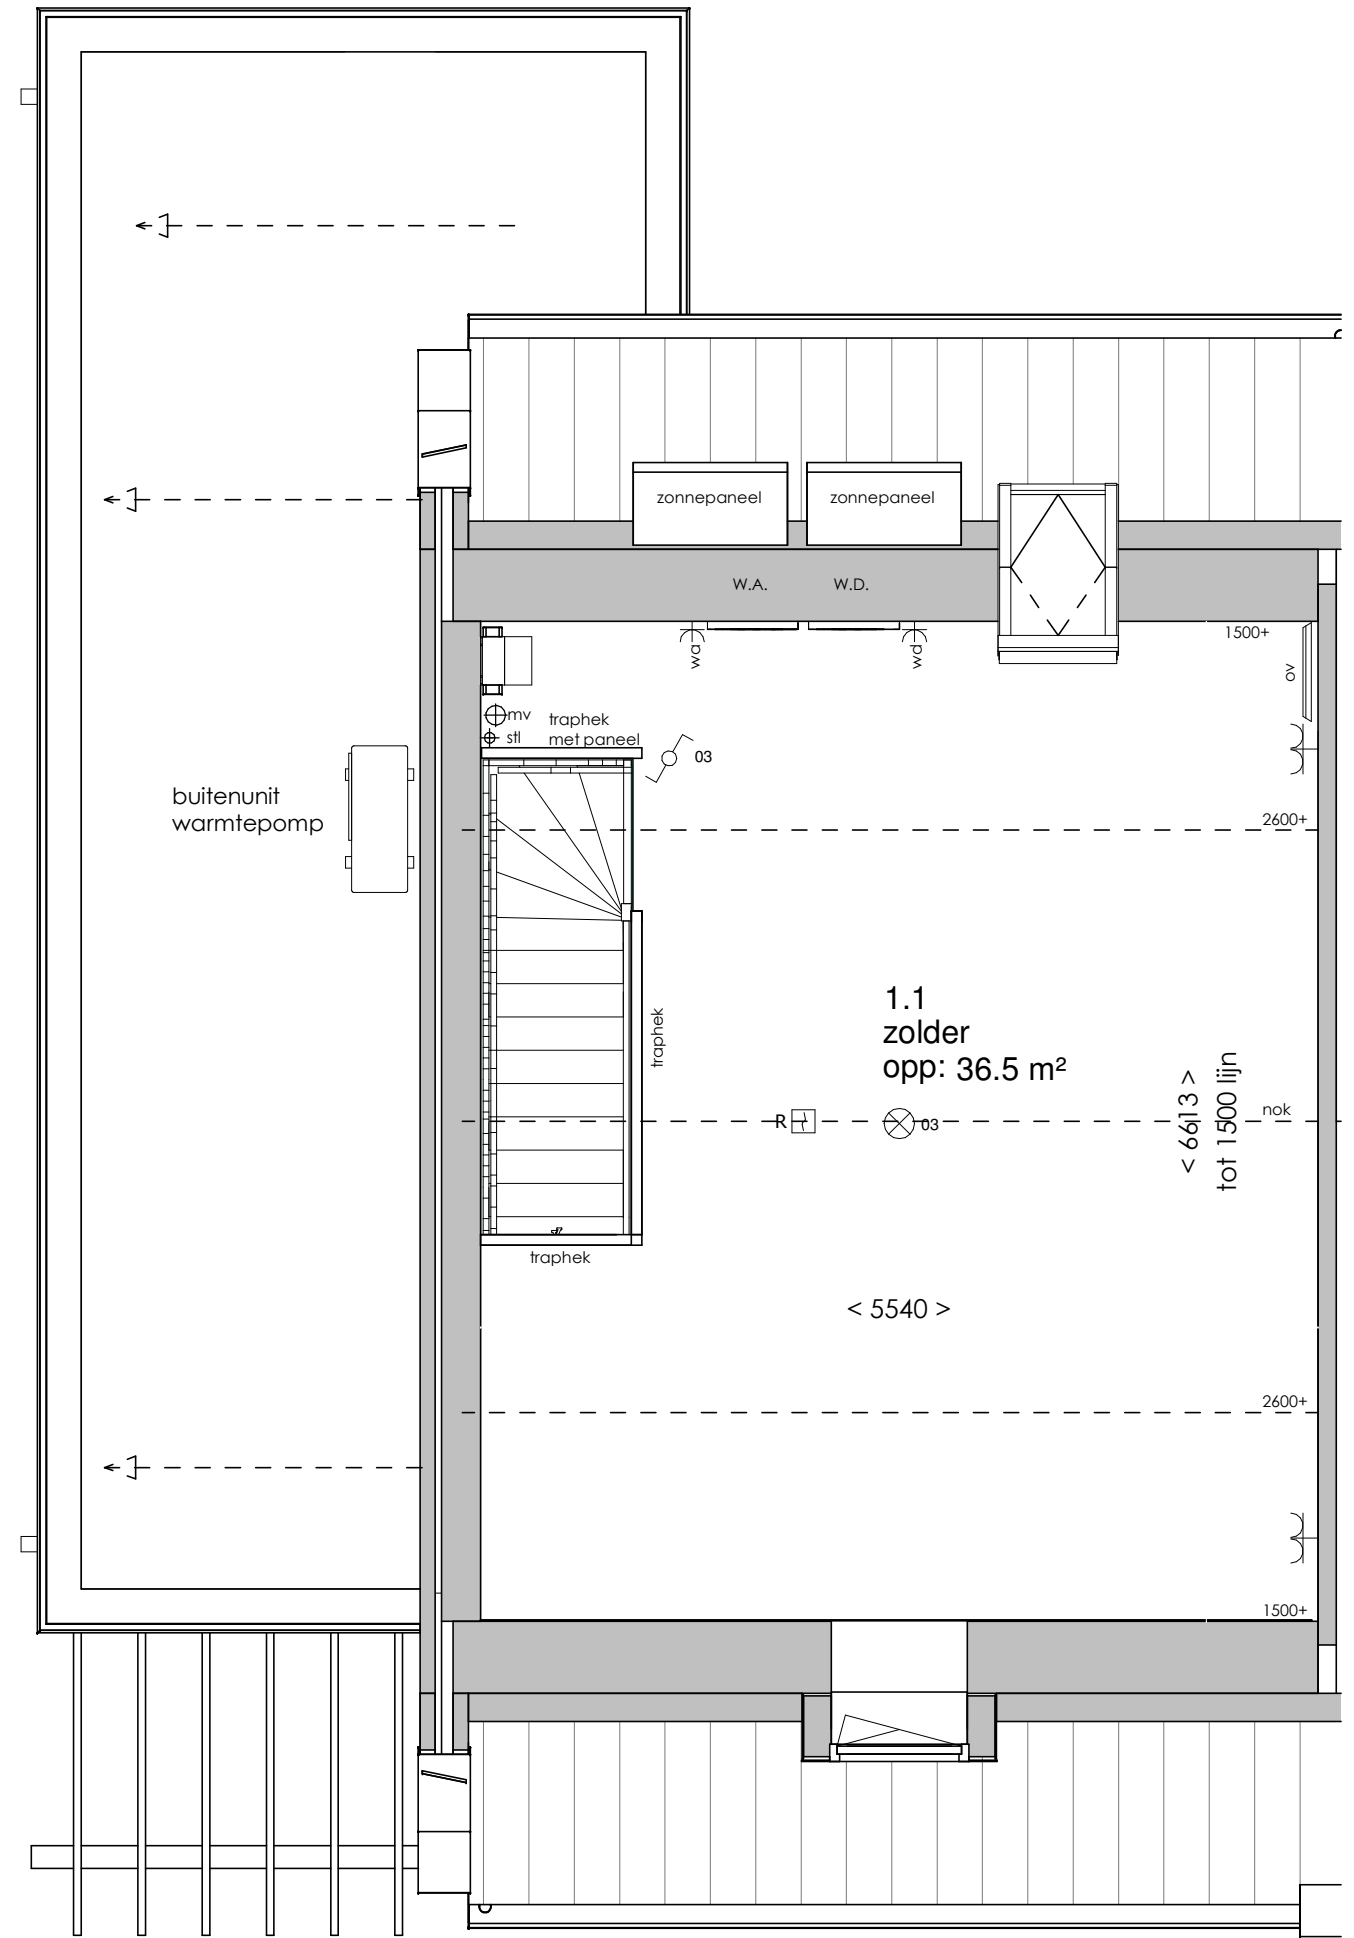

ELEKTRA SYMBOLEN

	dubbele horizontale wandcontactdoos (wcd) woonkamer & slaapkamers 300+ vloer, overige ruimten 1050+ vloer
	dubbele wandcontactdoos (wcd) woonkamer & slaapkamers 300+ vloer, overige ruimten 1050+ vloer
	enkele wcd met randaarde
	enkele wcd t.b.v. afzuigkap 2250+vloer
	enkele wcd t.b.v. combi-magnetron
	enkele wcd perilex elektrisch koken
	enkele wcd t.b.v. koelkast
	enkele wcd t.b.v. radiator
	enkele wcd t.b.v. radiator
	enkele wcd t.b.v. wasapparaat
	enkele wcd t.b.v. wasdroger
	combinatie enkele wcd met enkelpolige schakelaar
	aansluitpunt mechanische ventilatie bedraad
	aansluitpunt thermostaat bedraad
	aansluitpunt boiler, loze leiding naar meterkast (mk)
	aansluitpunt cai, 300+ vl., loze leiding naar meterkast (mk)
	aansluitpunt telecommunicatie, 300+ vl., loze leiding naar mk

	enkelpolige schakelaar, 1050+ vloer
	wisselschakelaar, 1050+ vloer
	mechanische ventilatie CO2 opnemer
	aansluiting plafondlichtpunt (zonder armatuur)
	aansluiting wandlichtpunt (zonder armatuur)
	belinstallatie
	beldrukker
	optische rookmelder, aangesloten op elektriciteitsnet (NEN 2555)
	hoofdaarding en aarding badkamer
	mechanische ventilatie aan-/afzuigpunt
	standleiding evt. i.c.m. ontluchting
	omvormer zonnepanelen
	vloerverwarming verdeler
	elektrische radiator afmetingen door installateur
	vloerverwarming

Achteraanzicht

Linkerzijnaanzicht

Vooraanzicht