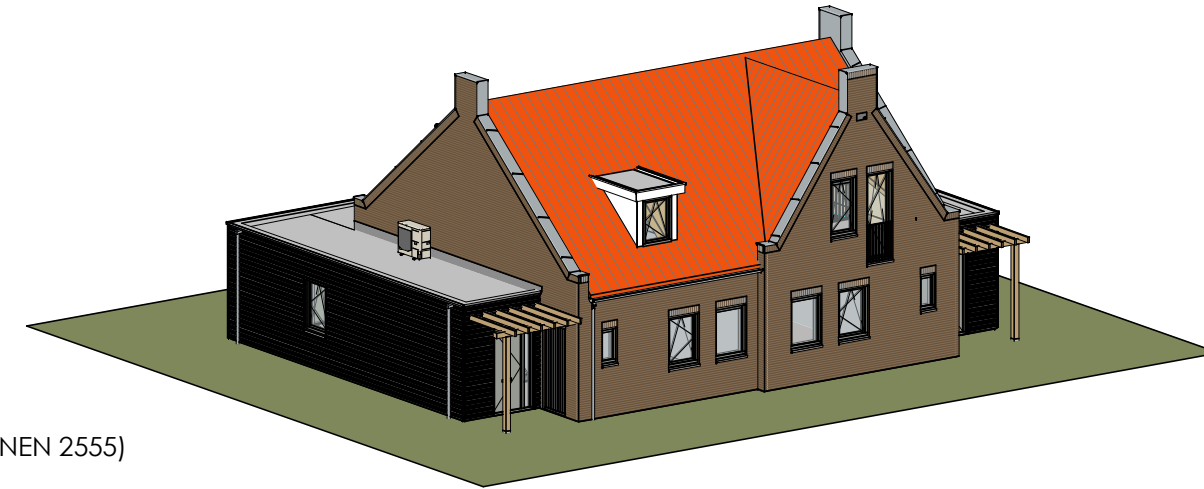

ELEKTRA SYMBOLEN

	dubbele horizontale wandcontactdoos (wcd) woonkamer & slaapkamers 300+ vloer, overige ruimten 1050+ vloer
	dubbele wandcontactdoos (wcd) woonkamer & slaapkamers 300+ vloer, overige ruimten 1050+ vloer
	enkele wcd met randaarde
	enkele wcd t.b.v. afzuigkap 2250+vloer
	enkele wcd t.b.v. combi-magnetron
	enkele wcd perilex elektrisch koken
	enkele wcd t.b.v. koelkast
	enkele wcd t.b.v. radiator
	enkele wcd t.b.v. radiator
	enkele wcd t.b.v. wasapparaat
	enkele wcd t.b.v. wasdroger
	combinatie enkele wcd met enkelpolige schakelaar
	aansluitpunt mechanische ventilatie bedraad
	aansluitpunt thermostaat bedraad
	aansluitpunt boiler, loze leiding naar meterkast (mk)
	aansluitpunt cai, 300+ vl., loze leiding naar meterkast (mk)
	aansluitpunt telecommunicatie, 300+ vl., loze leiding naar mk

	enkelpolige schakelaar, 1050+ vloer
	wisselschakelaar, 1050+ vloer
	mechanische ventilatie CO2 opnemer
	aansluiting plafondlichtpunt (zonder armatuur)
	aansluiting wandlichtpunt (zonder armatuur)
	belinstallatie
	beldrukker
	optische rookmelder, aangesloten op elektriciteitsnet (NEN 2555)
	hoofdaarding en aarding badkamer
	mechanische ventilatie aan-/afzuigpunt
	standleiding evt. i.c.m. ontluchting
	omvormer zonnepanelen
	vloerverwarming verdeler
	elektrische radiator afmetingen door installateur
	vloerverwarming