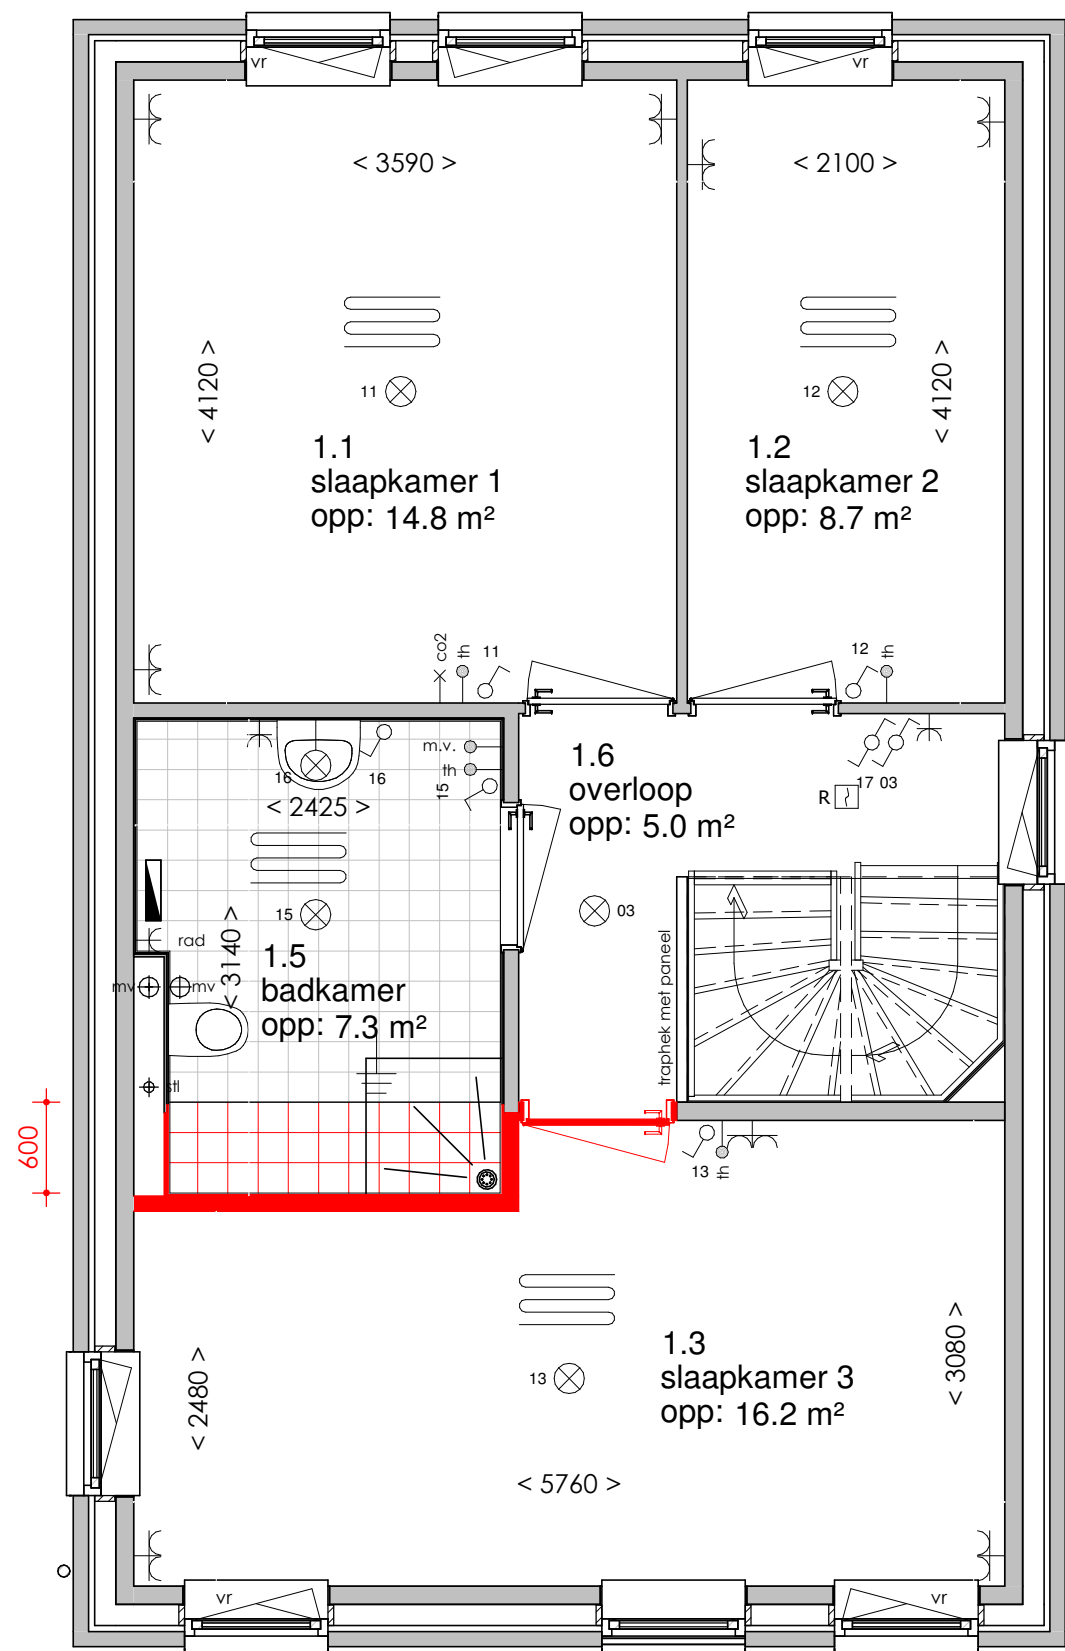

## ELEKTRA SYMBOLEN

	dubbele horizontale wandcontactdoos (wcd) woonkamer & slaapkamers 300+ vloer, overige ruimten 1050+ vloer		enkelpolige schakelaar, 1050+ vloer
	dubbele wandcontactdoos (wcd) woonkamer & slaapkamers 300+ vloer, overige ruimten 1050+ vloer		wisselschakelaar, 1050+ vloer
	enkele wcd met randaarde		mechanische ventilatie CO2 opnemer
	enkele wcd t.b.v. afzuigkap 2250+vloer		aansluiting plafondlichtpunt (zonder armatuur)
	enkele wcd t.b.v. combi-magnetron		aansluiting wandlichtpunt (zonder armatuur)
	enkele wcd perilex elektrisch koken		belinstallatie
	enkele wcd t.b.v. koelkast		beldrukker
	enkele wcd t.b.v. radiator		optische rookmelder, aangesloten op elektriciteitsnet (NEN 2555)
	enkele wcd t.b.v. radiator		hoofdaarding en aarding badkamer
	enkele wcd t.b.v. wasapparaat		mechanische ventilatie aan-/afzuigpunt
	enkele wcd t.b.v. wasdroger		standleiding evt. i.c.m. ontluchting
	combinatie enkele wcd met enkelpolige schakelaar		omvormer zonnepanelen
	aansluitpunt mechanische ventilatie bedraad		vloerverwarming verdeler
	aansluitpunt thermostaat bedraad		elektrische radiator afmetingen door installateur
	aansluitpunt boiler, loze leiding naar meterkast (mk)		vloerverwarming
	aansluitpunt cai, 300+ vl., loze leiding naar meterkast (mk)		
	aansluitpunt telecommunicatie, 300+ vl., loze leiding naar mk		

## Afkortingen

- hwa = hemelwaterafvoer
- kk = opstelplaats koelkast
- mv = mechanische ventilatie
- R = rookmelder volgens NEN 2555
- stl = standleiding riolering
- vr = ventilatierooster
- wa = opstelplaats wasapparaat
- wd = opstelplaats wasdroger
- wp = warmtepomp

Begane grond

Eerste verdieping

Tweede verdieping

Vooraanzicht

Rechterzijanzicht

Achteranzicht

Linkerzijanzicht

Eerste verdieping

Eerste verdieping

Eerste verdieping