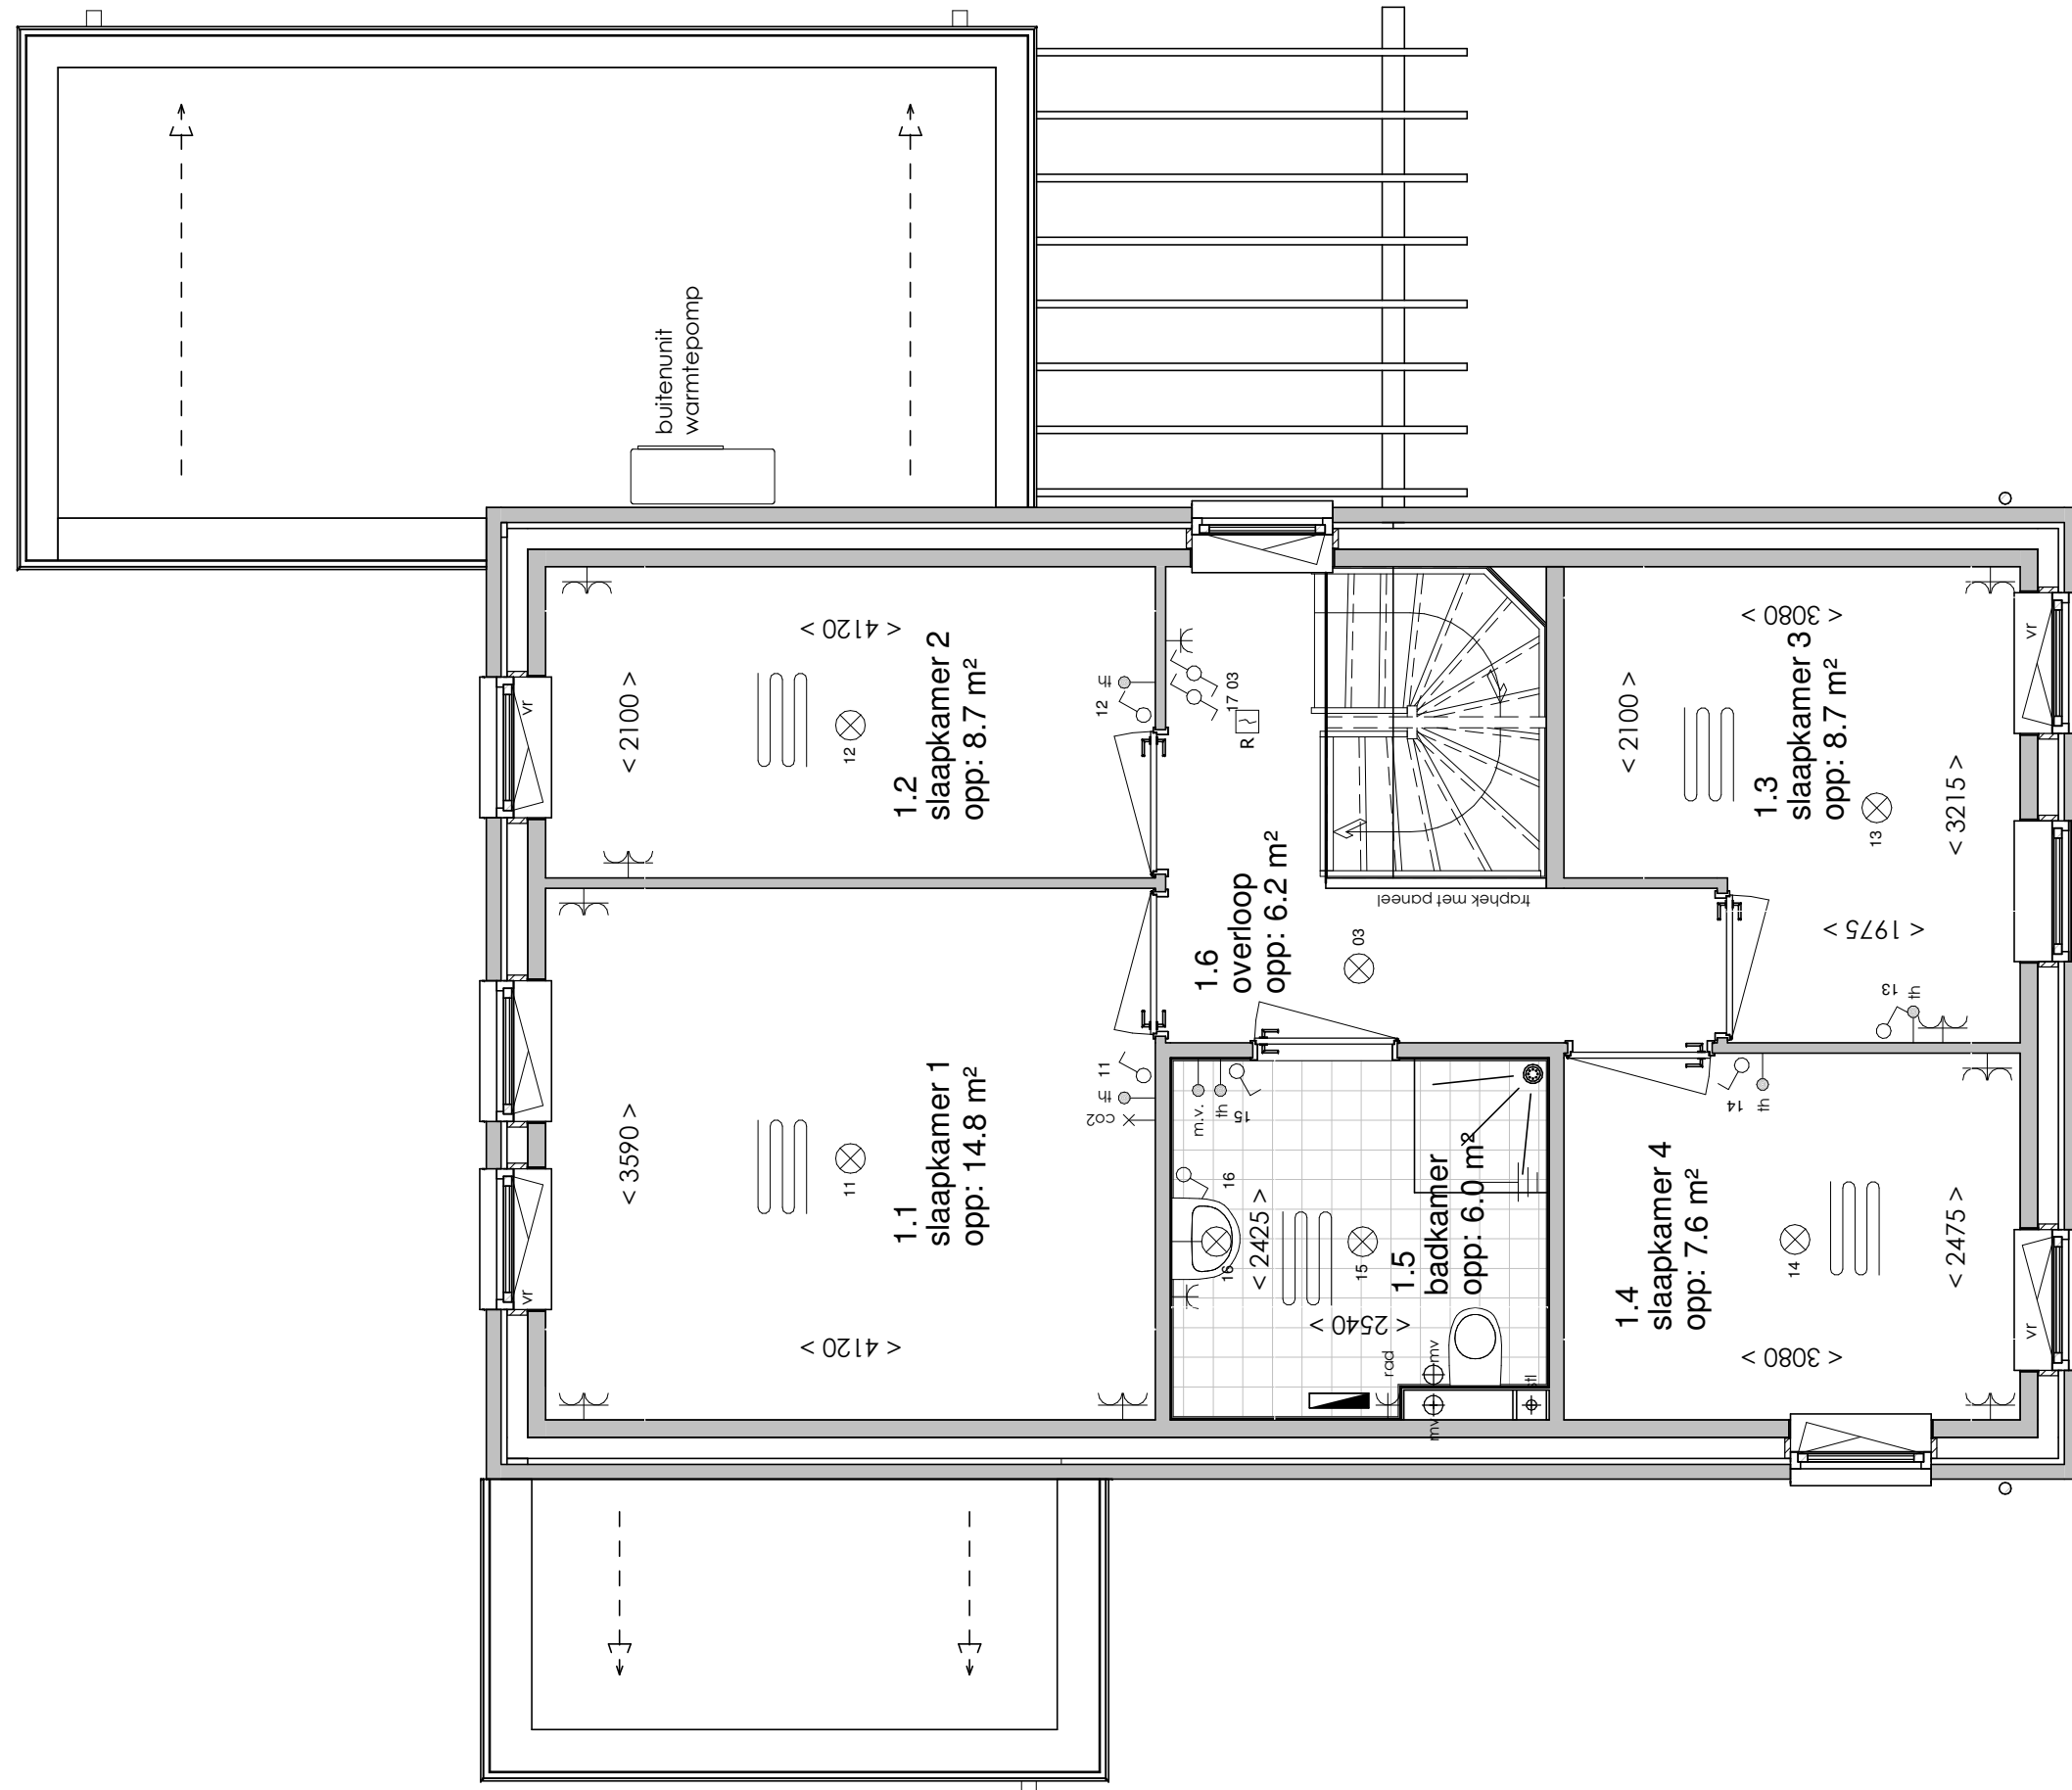

## ELEKTRA SYMBOLEN

	dubbele horizontale wandcontactdoos (wcd) woonkamer & slaapkamers 300+ vloer, overige ruimten 1050+ vloer		enkelpolige schakelaar, 1050+ vloer
	dubbele wandcontactdoos (wcd) woonkamer & slaapkamers 300+ vloer, overige ruimten 1050+ vloer		wisselschakelaar, 1050+ vloer
	enkele wcd met randaarde		mechanische ventilatie CO2 opnemer
	enkele wcd t.b.v. afzuigkap 2250+vloer		aansluiting plafondlichtpunt (zonder armatuur)
	enkele wcd t.b.v. combi-magnetron		aansluiting wandlichtpunt (zonder armatuur)
	enkele wcd perilex elektrisch koken		belinstallatie
	enkele wcd t.b.v. koelkast		beldrukker
	enkele wcd t.b.v. radiator		optische rookmelder, aangesloten op elektriciteitsnet (NEN 2555)
	enkele wcd t.b.v. radiator		hoofdaarding en aarding badkamer
	enkele wcd t.b.v. wasapparaat		mechanische ventilatie aan-/afzuigpunt
	enkele wcd t.b.v. wasdroger		standleiding evt. i.c.m. ontluchting
	combinatie enkele wcd met enkelpolige schakelaar		omvormer zonnepanelen
	aansluitpunt mechanische ventilatie bedraad		vloerverwarming verdeler
	aansluitpunt thermostaat bedraad		elektrische radiator afmetingen door installateur
	aansluitpunt boiler, loze leiding naar meterkast (mk)		vloerverwarming
	aansluitpunt cai, 300+ vl., loze leiding naar meterkast (mk)		
	aansluitpunt telecommunicatie, 300+ vl., loze leiding naar mk		

## Afkortingen

- hwa = hemelwaterafvoer
- kk = opstelplaats koelkast
- mv = mechanische ventilatie
- R = rookmelder volgens NEN 2555
- stl = standleiding riolering
- vr = ventilatierooster
- wa = opstelplaats wasapparaat
- wd = opstelplaats wasdroger
- wp = warmtepomp

Begane grond

Eerste verdieping

Tweede verdieping

Vooraanzicht

Rechterzijanzicht

Achteranzicht

Linkerzijanzicht

Eerste verdieping

Eerste verdieping

Eerste verdieping