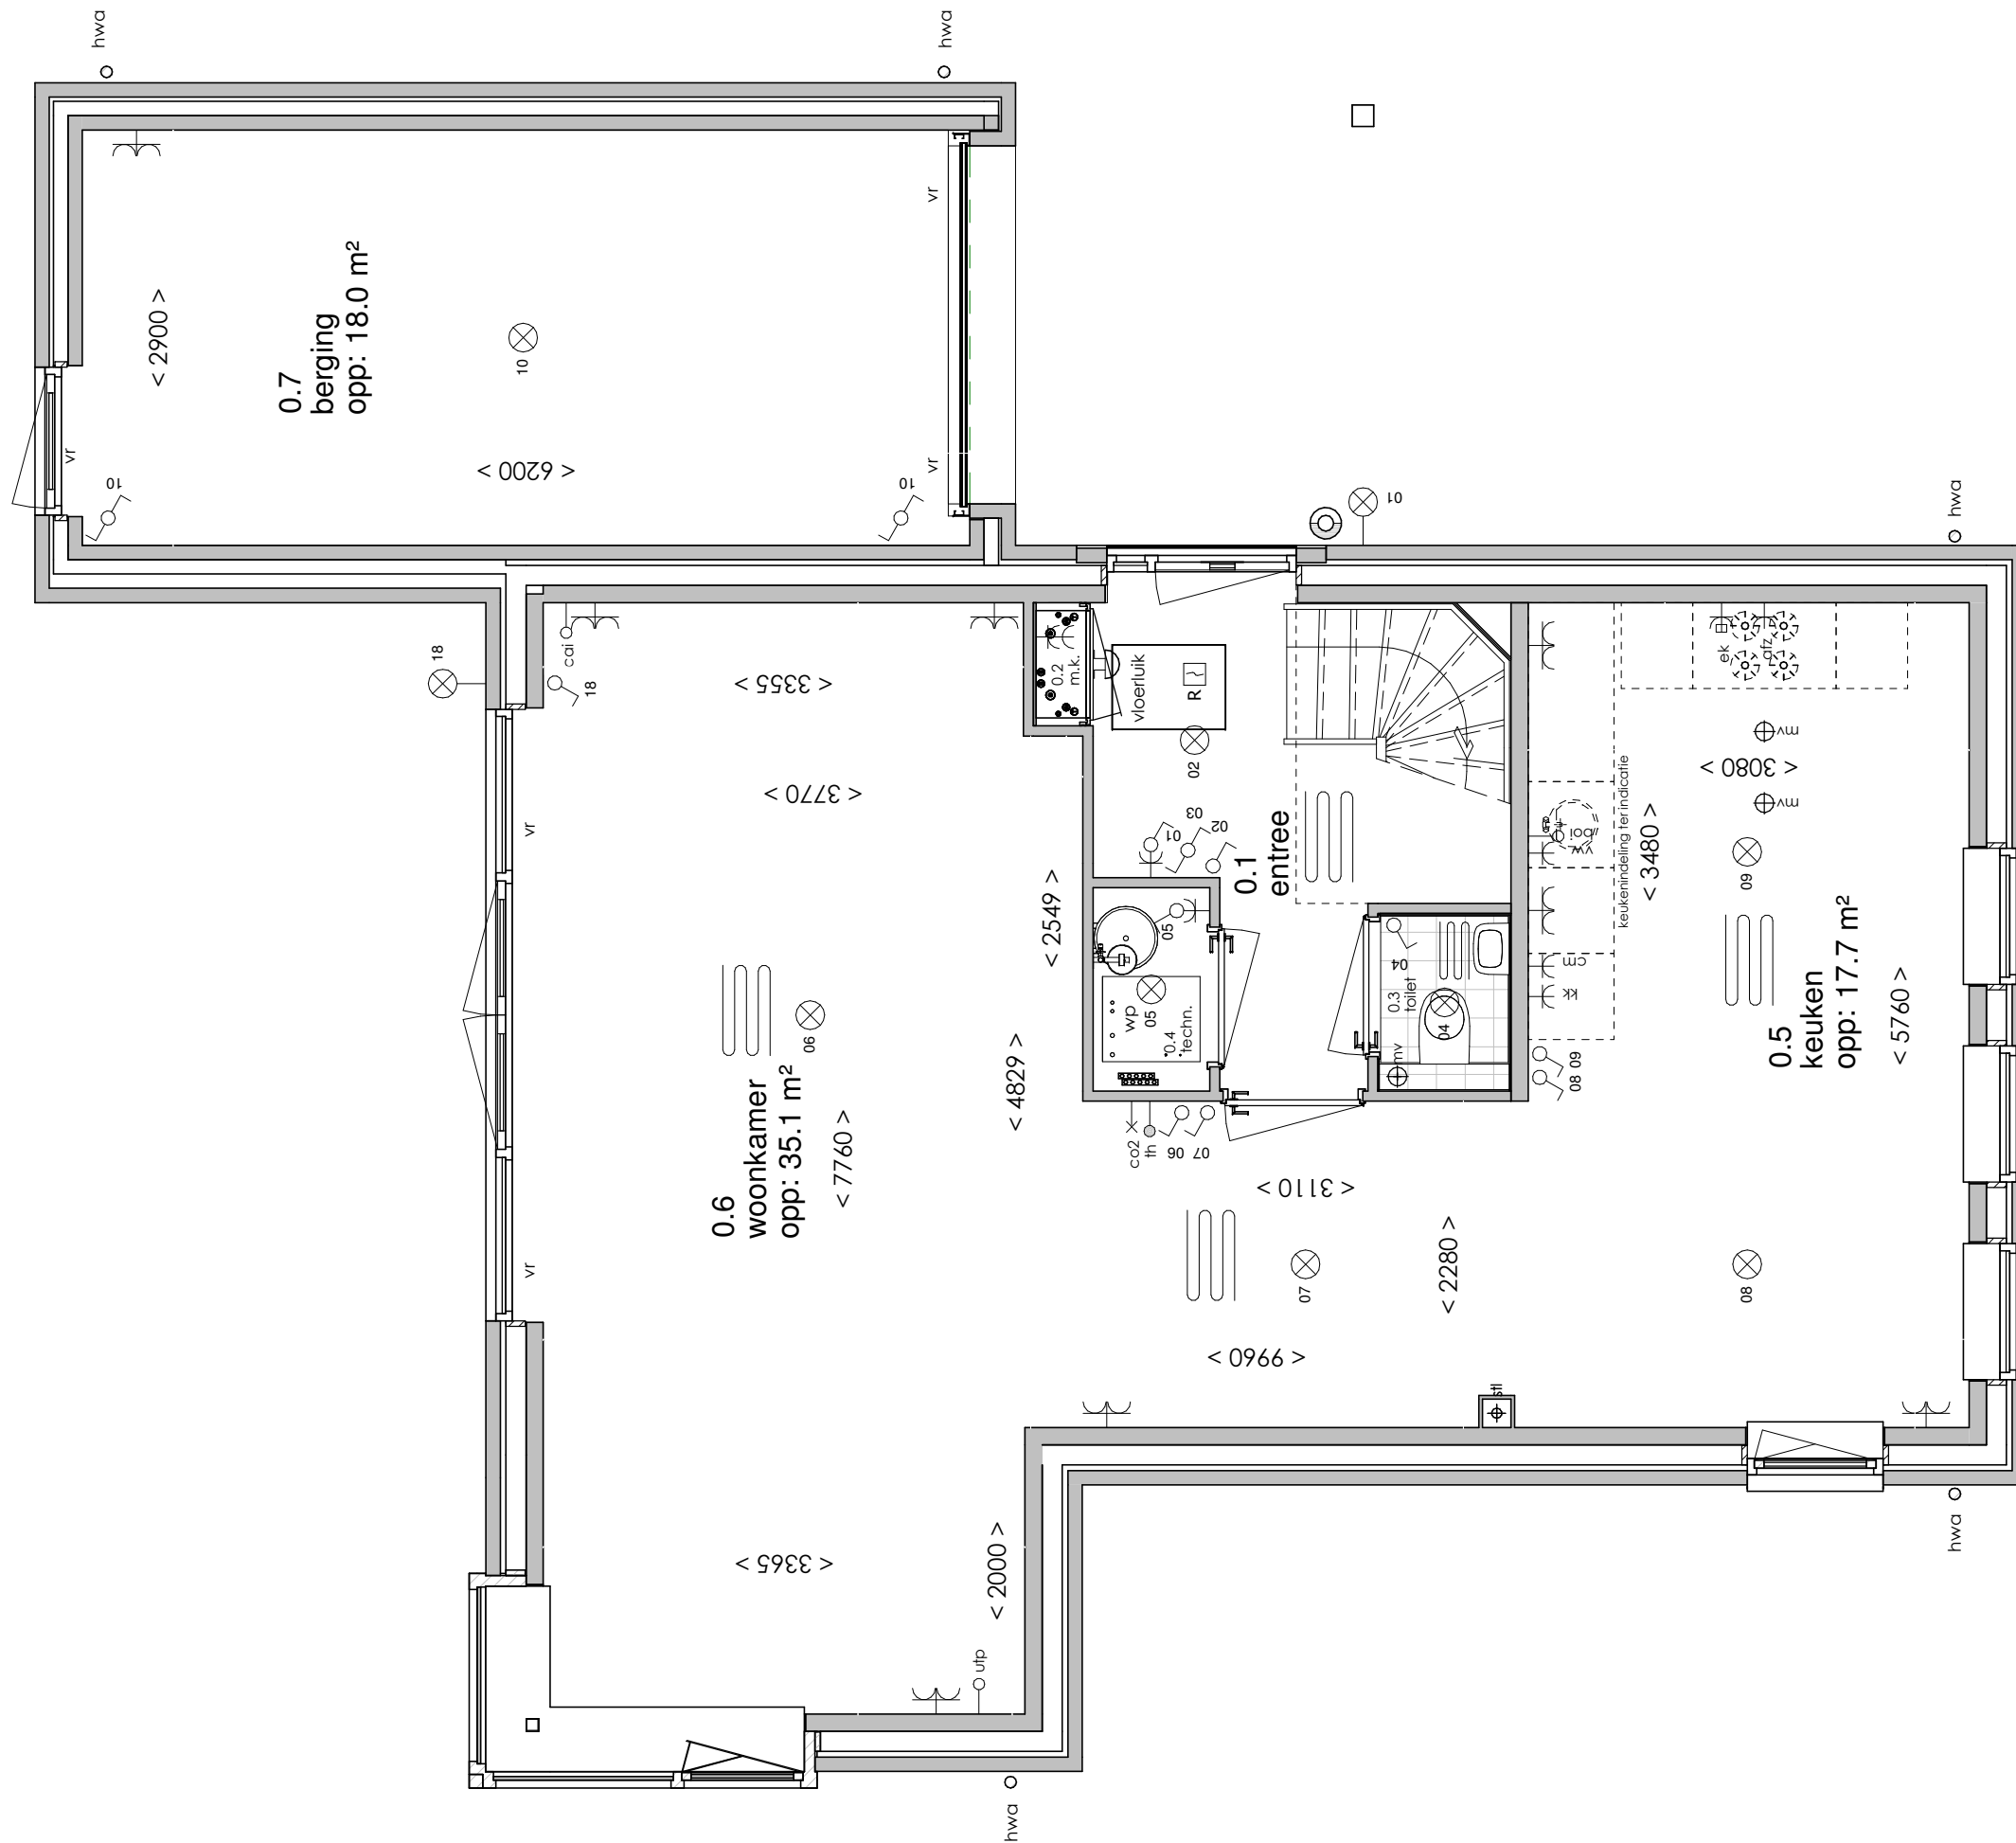

## ELEKTRA SYMBOLEN

	dubbele horizontale wandcontactdoos (wcd) woonkamer & slaapkamers 300+ vloer, overige ruimten 1050+ vloer		enkelpolige schakelaar, 1050+ vloer
	dubbele wandcontactdoos (wcd) woonkamer & slaapkamers 300+ vloer, overige ruimten 1050+ vloer		wisselschakelaar, 1050+ vloer
	enkele wcd met randaarde		mechanische ventilatie CO2 opnemer
	enkele wcd t.b.v. afzuigkap 2250+vloer		aansluiting plafondlichtpunt (zonder armatuur)
	enkele wcd t.b.v. combi-magnetron		aansluiting wandlichtpunt (zonder armatuur)
	enkele wcd perilex elektrisch koken		belinstallatie
	enkele wcd t.b.v. koelkast		beldrukker
	enkele wcd t.b.v. radiator		optische rookmelder, aangesloten op elektriciteitsnet (NEN 2555)
	enkele wcd t.b.v. radiator		hoofdaarding en aarding badkamer
	enkele wcd t.b.v. wasapparaat		mechanische ventilatie aan-/afzuigpunt
	enkele wcd t.b.v. wasdroger		standleiding evt. i.c.m. ontluchting
	combinatie enkele wcd met enkelpolige schakelaar		omvormer zonnepanelen
	aansluitpunt mechanische ventilatie bedraad		vloerverwarming verdeler
	aansluitpunt thermostaat bedraad		elektrische radiator afmetingen door installateur
	aansluitpunt boiler, loze leiding naar meterkast (mk)		vloerverwarming
	aansluitpunt cai, 300+ vl., loze leiding naar meterkast (mk)		
	aansluitpunt telecommunicatie, 300+ vl., loze leiding naar mk		

## Afkortingen

- hwa = hemelwaterafvoer
- kk = opstelplaats koelkast
- mv = mechanische ventilatie
- R = rookmelder volgens NEN 2555
- stl = standleiding riolering
- vr = ventilatierooster
- wa = opstelplaats wasapparaat
- wd = opstelplaats wasdroger
- wp = warmtepomp

Begane grond

Eerste verdieping

Tweede verdieping

Vooraanzicht

Rechterzijanzicht

Achteranzicht

Linkerzijanzicht

Eerste verdieping

Eerste verdieping

Eerste verdieping