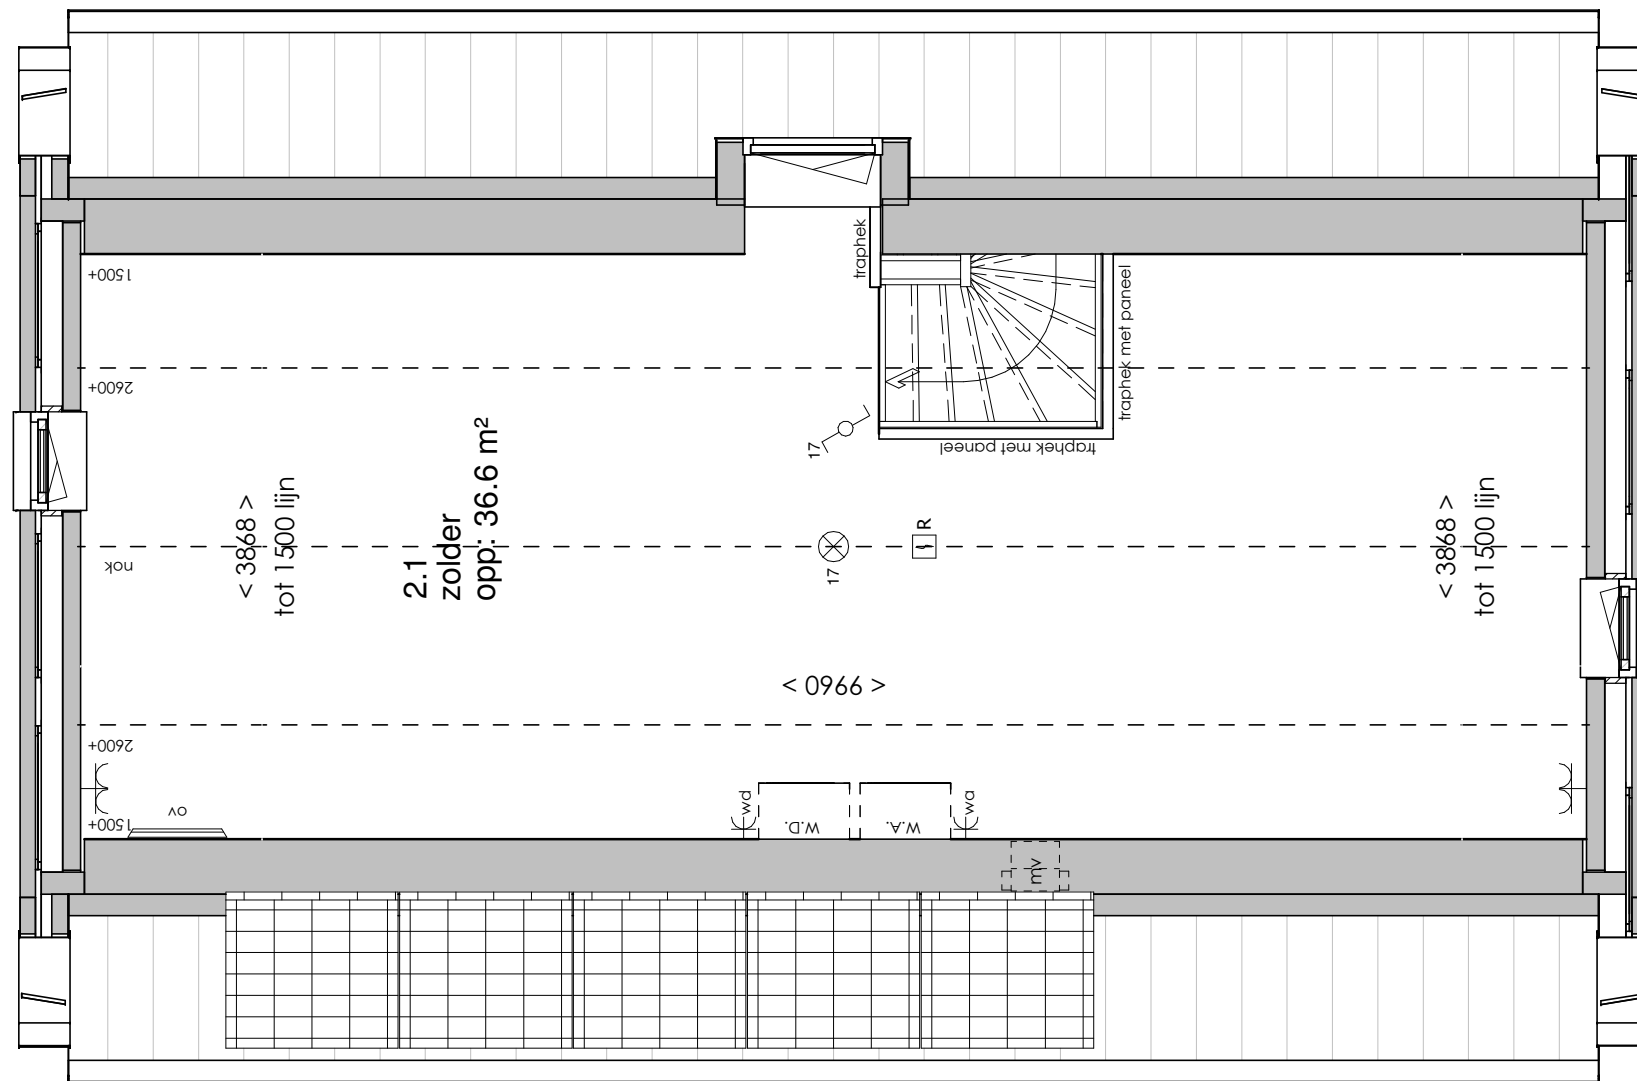

## ELEKTRA SYMBOLEN

	dubbele horizontale wandcontactdoos (wcd) woonkamer & slaapkamers 300+ vloer, overige ruimten 1050+ vloer		enkelpolige schakelaar, 1050+ vloer
	dubbele wandcontactdoos (wcd) woonkamer & slaapkamers 300+ vloer, overige ruimten 1050+ vloer		wisselschakelaar, 1050+ vloer
	enkele wcd met randaarde		mechanische ventilatie CO2 opnemer
	enkele wcd t.b.v. afzuigkap 2250+vloer		aansluiting plafondlichtpunt (zonder armatuur)
	enkele wcd t.b.v. combi-magnetron		aansluiting wandlichtpunt (zonder armatuur)
	enkele wcd perilex elektrisch koken		belinstallatie
	enkele wcd t.b.v. koelkast		beldrukker
	enkele wcd t.b.v. radiator		optische rookmelder, aangesloten op elektriciteitsnet (NEN 2555)
	enkele wcd t.b.v. radiator		hoofdaarding en aarding badkamer
	enkele wcd t.b.v. wasapparaat		mechanische ventilatie aan-/afzuigpunt
	enkele wcd t.b.v. wasdroger		standleiding evt. i.c.m. ontluchting
	combinatie enkele wcd met enkelpolige schakelaar		omvormer zonnepanelen
	aansluitpunt mechanische ventilatie bedraad		vloerverwarming verdeler
	aansluitpunt thermostaat bedraad		elektrische radiator afmetingen door installateur
	aansluitpunt boiler, loze leiding naar meterkast (mk)		vloerverwarming
	aansluitpunt cai, 300+ vl., loze leiding naar meterkast (mk)		
	aansluitpunt telecommunicatie, 300+ vl., loze leiding naar mk		

## Afkortingen

- hwa = hemelwaterafvoer
- kk = opstelplaats koelkast
- mv = mechanische ventilatie
- R = rookmelder volgens NEN 2555
- stl = standleiding riolering
- vr = ventilatierooster
- wa = opstelplaats wasapparaat
- wd = opstelplaats wasdroger
- wp = warmtepomp

Begane grond

Eerste verdieping

Tweede verdieping

Vooraanzicht

Rechterzijanzicht

Achteranzicht

Linkerzijanzicht

Eerste verdieping