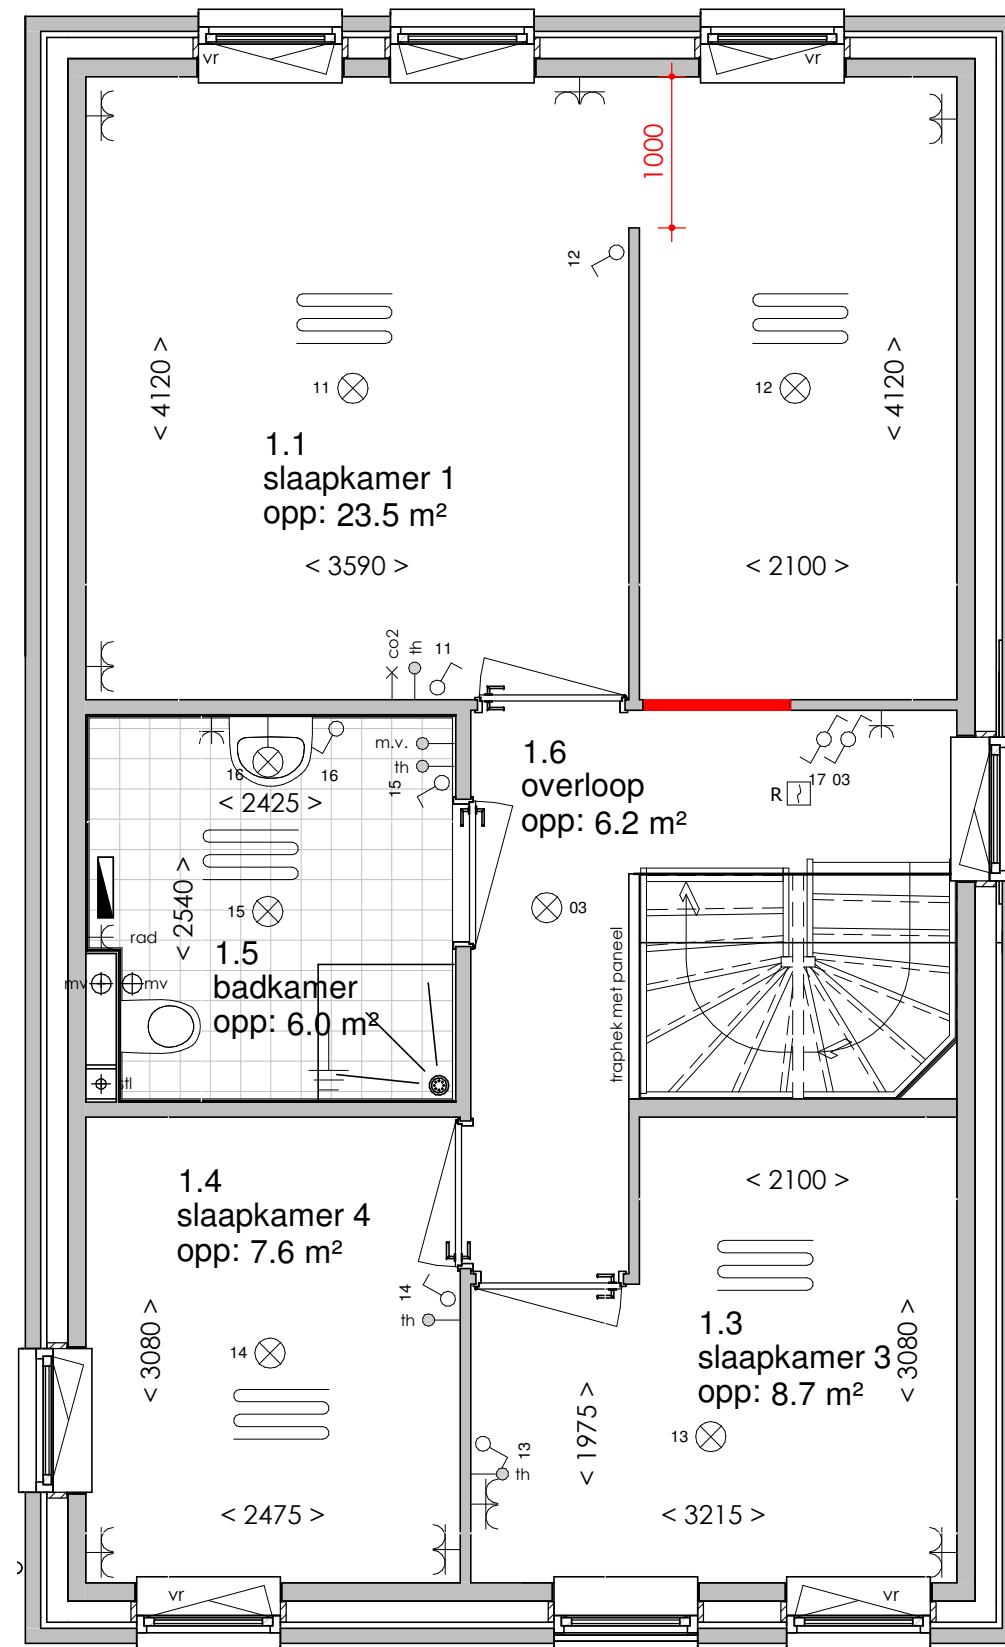

## ELEKTRA SYMBOLEN

	dubbele horizontale wandcontactdoos (wcd) woonkamer & slaapkamers 300+ vloer, overige ruimten 1050+ vloer		enkelpolige schakelaar, 1050+ vloer
	dubbele wandcontactdoos (wcd) woonkamer & slaapkamers 300+ vloer, overige ruimten 1050+ vloer		wisselschakelaar, 1050+ vloer
	enkele wcd met randaarde		mechanische ventilatie CO2 opnemer
	enkele wcd t.b.v. afzuigkap 2250+vloer		aansluiting plafondlichtpunt (zonder armatuur)
	enkele wcd t.b.v. combi-magnetron		aansluiting wandlichtpunt (zonder armatuur)
	enkele wcd perilex elektrisch koken		belinstallatie
	enkele wcd t.b.v. koelkast		beldrukker
	enkele wcd t.b.v. radiator		optische rookmelder, aangesloten op elektriciteitsnet (NEN 2555)
	enkele wcd t.b.v. radiator		hoofdaarding en aarding badkamer
	enkele wcd t.b.v. wasapparaat		mechanische ventilatie aan-/afzuigpunt
	enkele wcd t.b.v. wasdroger		standleiding evt. i.c.m. ontluchting
	combinatie enkele wcd met enkelpolige schakelaar		omvormer zonnepanelen
	aansluitpunt mechanische ventilatie bedraad		vloerverwarming verdeler
	aansluitpunt thermostaat bedraad		elektrische radiator afmetingen door installateur
	aansluitpunt boiler, loze leiding naar meterkast (mk)		vloerverwarming
	aansluitpunt cai, 300+ vl., loze leiding naar meterkast (mk)		
	aansluitpunt telecommunicatie, 300+ vl., loze leiding naar mk		

## Afkortingen

- hwa = hemelwaterafvoer
- kk = opstelplaats koelkast
- mv = mechanische ventilatie
- R = rookmelder volgens NEN 2555
- stl = standleiding riolering
- vr = ventilatierooster
- wa = opstelplaats wasapparaat
- wd = opstelplaats wasdroger
- wp = warmtepomp

Begane grond

Eerste verdieping

Tweede verdieping

Vooraanzicht

Rechterzijanzicht

Achteranzicht

Linkerzijanzicht

Eerste verdieping

Eerste verdieping

Eerste verdieping