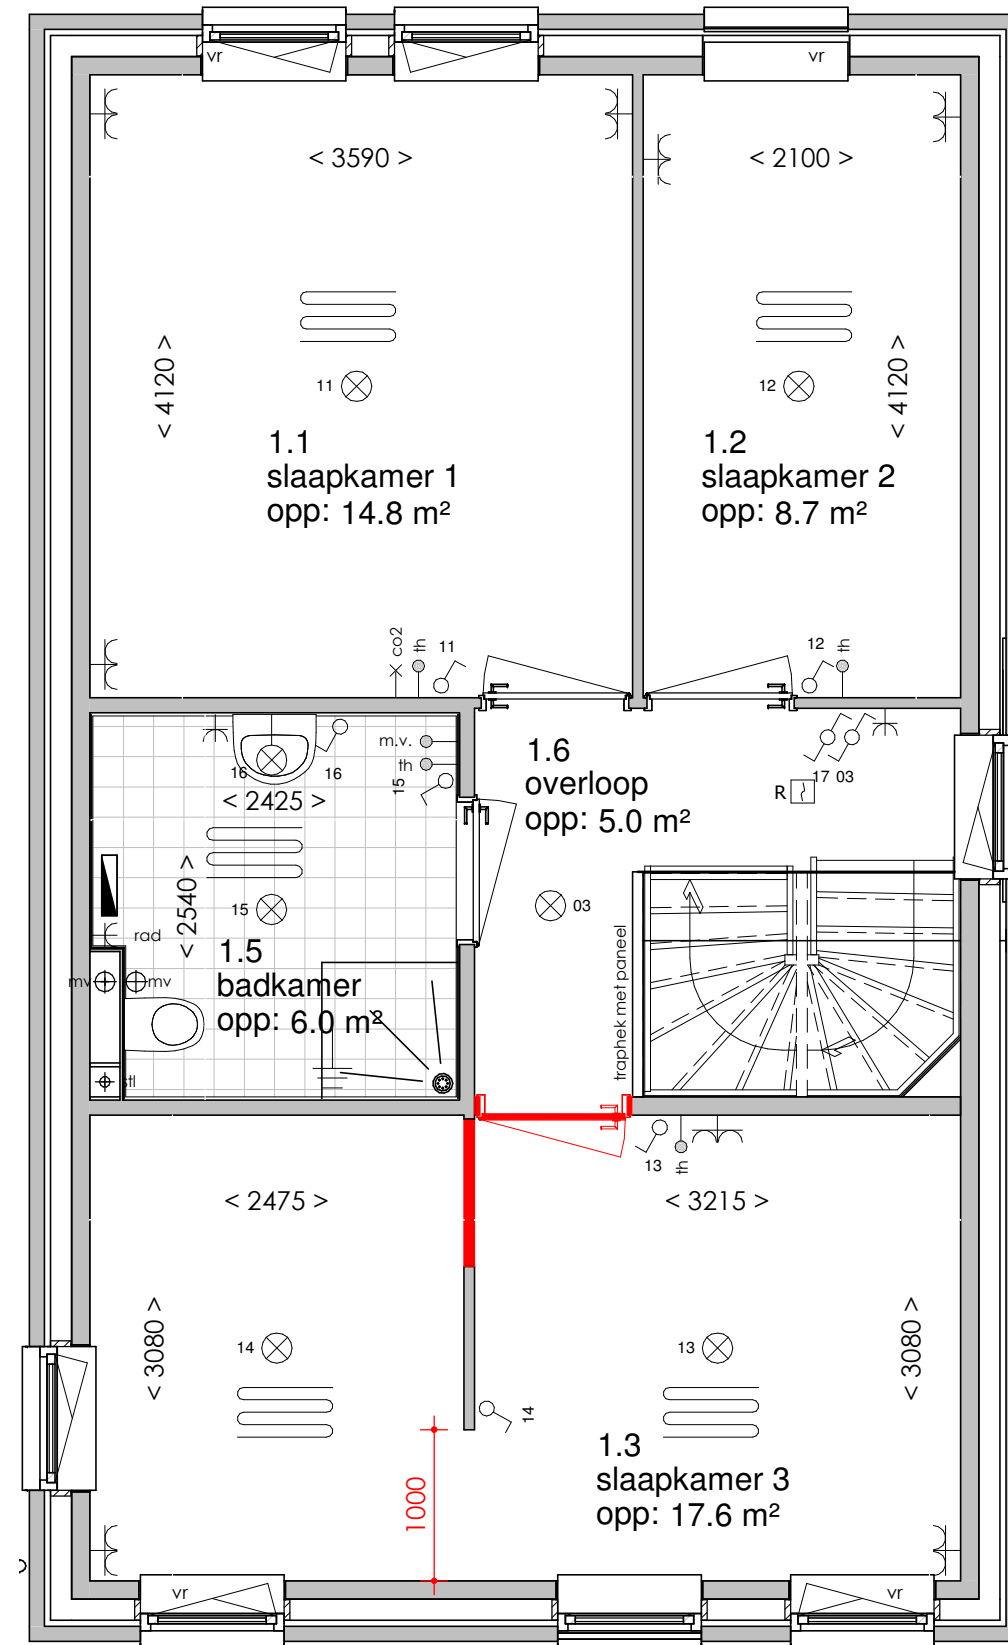

## ELEKTRA SYMBOLEN

	dubbele horizontale wandcontactdoos (wcd) woonkamer & slaapkamers 300+ vloer, overige ruimten 1050+ vloer		enkelpolige schakelaar, 1050+ vloer
	dubbele wandcontactdoos (wcd) woonkamer & slaapkamers 300+ vloer, overige ruimten 1050+ vloer		wisselschakelaar, 1050+ vloer
	enkele wcd met randaarde		mechanische ventilatie CO2 opnemer
	enkele wcd t.b.v. afzuigkap 2250+vloer		aansluiting plafondlichtpunt (zonder armatuur)
	enkele wcd t.b.v. combi-magnetron		aansluiting wandlichtpunt (zonder armatuur)
	enkele wcd perilex elektrisch koken		belinstallatie
	enkele wcd t.b.v. koelkast		beldrukker
	enkele wcd t.b.v. radiator		optische rookmelder, aangesloten op elektriciteitsnet (NEN 2555)
	enkele wcd t.b.v. radiator		hoofdaarding en aarding badkamer
	enkele wcd t.b.v. wasapparaat		mechanische ventilatie aan-/afzuigpunt
	enkele wcd t.b.v. wasdroger		standleiding evt. i.c.m. ontluchting
	combinatie enkele wcd met enkelpolige schakelaar		omvormer zonnepanelen
	aansluitpunt mechanische ventilatie bedraad		vloerverwarming verdeler
	aansluitpunt thermostaat bedraad		elektrische radiator afmetingen door installateur
	aansluitpunt boiler, loze leiding naar meterkast (mk)		vloerverwarming
	aansluitpunt cai, 300+ vl., loze leiding naar meterkast (mk)		
	aansluitpunt telecommunicatie, 300+ vl., loze leiding naar mk		

## Afkortingen

- hwa = hemelwaterafvoer
- kk = opstelplaats koelkast
- mv = mechanische ventilatie
- R = rookmelder volgens NEN 2555
- stl = standleiding riolering
- vr = ventilatierooster
- wa = opstelplaats wasapparaat
- wd = opstelplaats wasdroger
- wp = warmtepomp

Begane grond

Eerste verdieping

Tweede verdieping

Vooraanzicht

Rechterzijanzicht

Achteranzicht

Linkerzijanzicht

Eerste verdieping

Eerste verdieping

Eerste verdieping