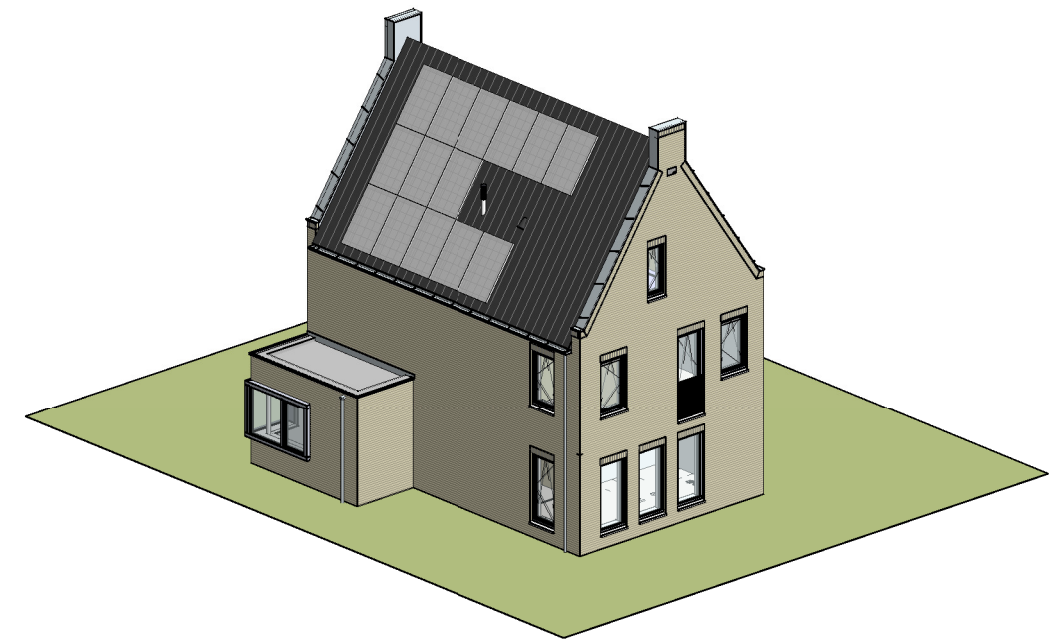

## ELEKTRA SYMBOLEN

	dubbele horizontale wandcontactdoos (wcd) woonkamer & slaapkamers 300+ vloer, overige ruimten 1050+ vloer		enkelpolige schakelaar, 1050+ vloer
	dubbele wandcontactdoos (wcd) woonkamer & slaapkamers 300+ vloer, overige ruimten 1050+ vloer		wisselschakelaar, 1050+ vloer
	enkele wcd met randaarde		mechanische ventilatie CO2 opnemer
	enkele wcd t.b.v. afzuigkap 2250+vloer		aansluiting plafondlichtpunt (zonder armatuur)
	enkele wcd t.b.v. combi-magnetron		aansluiting wandlichtpunt (zonder armatuur)
	enkele wcd perilex elektrisch koken		belinstallatie
	enkele wcd t.b.v. koelkast		beldrukker
	enkele wcd t.b.v. radiator		optische rookmelder, aangesloten op elektriciteitsnet (NEN 2555)
	enkele wcd t.b.v. radiator		hoofdaarding en aarding badkamer
	enkele wcd t.b.v. wasapparaat		mechanische ventilatie aan-/afzuigpunt
	enkele wcd t.b.v. wasdroger		standleiding evt. i.c.m. ontluchting
	combinatie enkele wcd met enkelpolige schakelaar		omvormer zonnepanelen
	aansluitpunt mechanische ventilatie bedraad		vloerverwarming verdeler
	aansluitpunt thermostaat bedraad		elektrische radiator afmetingen door installateur
	aansluitpunt boiler, loze leiding naar meterkast (mk)		vloerverwarming
	aansluitpunt cai, 300+ vl., loze leiding naar meterkast (mk)		
	aansluitpunt telecommunicatie, 300+ vl., loze leiding naar mk		

## Afkortingen

- hwa = hemelwaterafvoer
- kk = opstelplaats koelkast
- mv = mechanische ventilatie
- R = rookmelder volgens NEN 2555
- stl = standleiding riolering
- vr = ventilatierooster
- wa = opstelplaats wasapparaat
- wd = opstelplaats wasdroger
- wp = warmtepomp

Begane grond

Eerste verdieping

Tweede verdieping

Vooraanzicht

Rechterzijanzicht

Achteranzicht

Linkerzijanzicht

Eerste verdieping