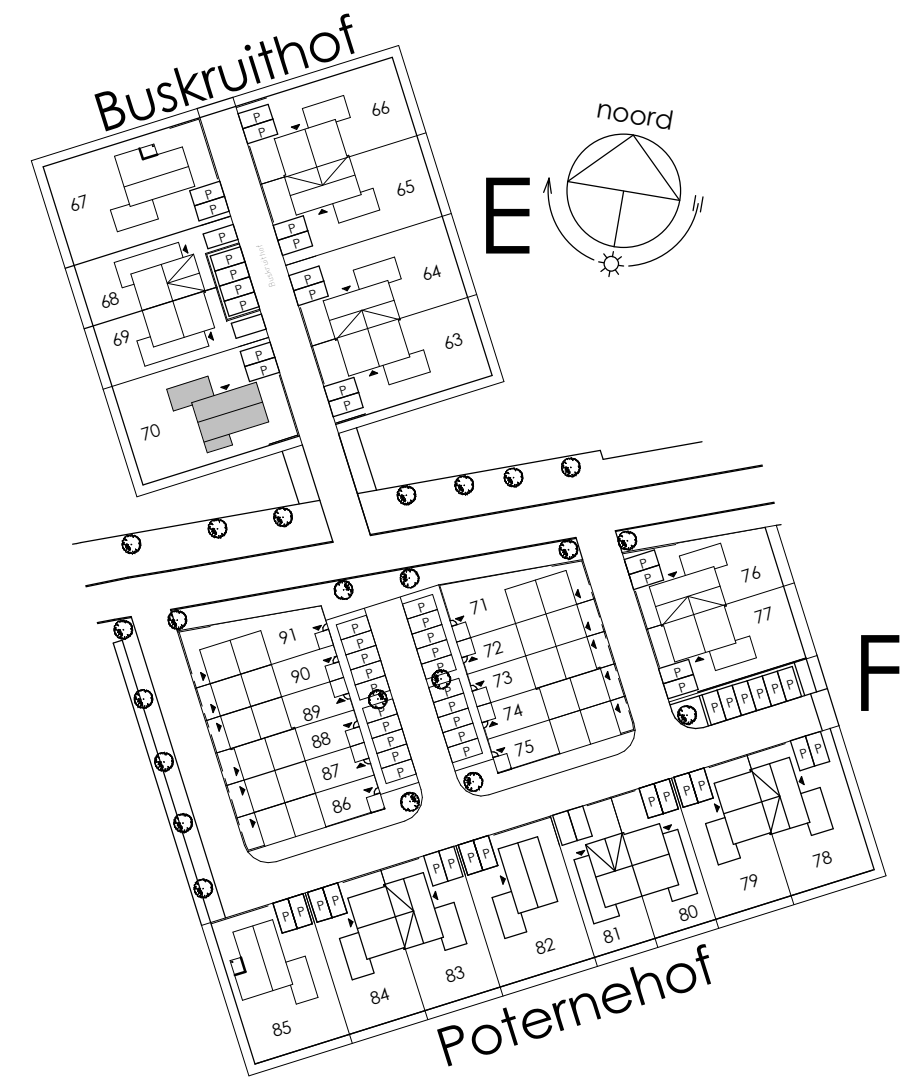

## ELEKTRA SYMBOLEN

	dubbele horizontale wandcontactdoos (wcd) woonkamer & slaapkamers 300+ vloer, overige ruimten 1050+ vloer		enkelpolige schakelaar, 1050+ vloer
	dubbele wandcontactdoos (wcd) woonkamer & slaapkamers 300+ vloer, overige ruimten 1050+ vloer		wisselschakelaar, 1050+ vloer
	enkele wcd met randaarde		mechanische ventilatie CO2 opnemer
	enkele wcd t.b.v. afzuigkap 2250+vloer		aansluiting plafondlichtpunt (zonder armatuur)
	enkele wcd t.b.v. combi-magnetron		aansluiting wandlichtpunt (zonder armatuur)
	enkele wcd perilex elektrisch koken		belinstallatie
	enkele wcd t.b.v. koelkast		beldrukker
	enkele wcd t.b.v. radiator		optische rookmelder, aangesloten op elektriciteitsnet (NEN 2555)
	enkele wcd t.b.v. radiator		hoofdaarding en aarding badkamer
	enkele wcd t.b.v. wasapparaat		mechanische ventilatie aan-/afzuigpunt
	enkele wcd t.b.v. wasdroger		standleiding evt. i.c.m. ontluchting
	combinatie enkele wcd met enkelpolige schakelaar		omvormer zonnepanelen
	aansluitpunt mechanische ventilatie bedraad		vloerverwarming verdeler
	aansluitpunt thermostaat bedraad		elektrische radiator afmetingen door installateur
	aansluitpunt boiler, loze leiding naar meterkast (mk)		vloerverwarming
	aansluitpunt cai, 300+ vl., loze leiding naar meterkast (mk)		
	aansluitpunt telecommunicatie, 300+ vl., loze leiding naar mk		

## Afkortingen

- hwa = hemelwaterafvoer
- kk = opstelplaats koelkast
- mv = mechanische ventilatie
- R = rookmelder volgens NEN 2555
- stl = standleiding riolering
- vr = ventilatierooster
- wa = opstelplaats wasapparaat
- wd = opstelplaats wasdroger
- wp = warmtepomp

Begane grond

Eerste verdieping

Tweede verdieping

Vooraanzicht

Rechterzijanzicht

Achteranzicht

Linkerzijanzicht

Eerste verdieping