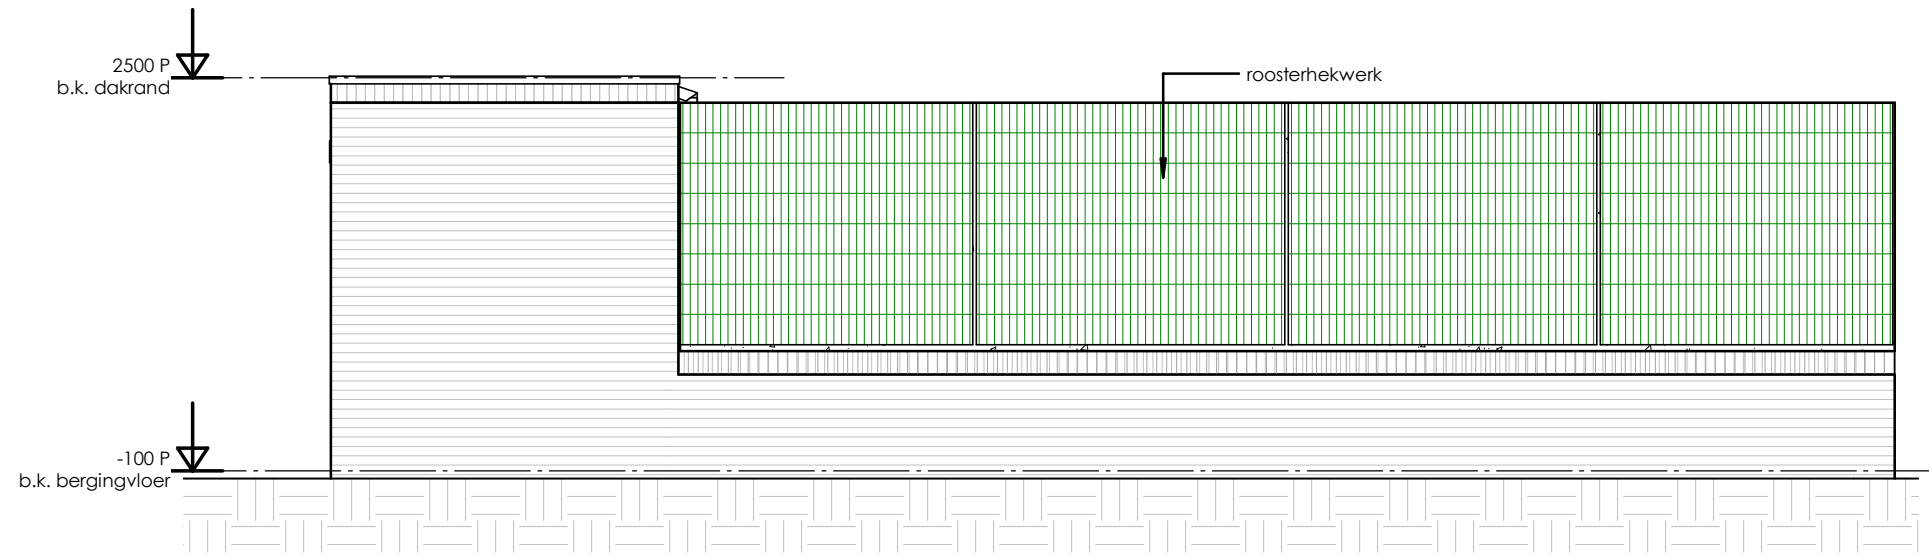

Begane grond

Eerste verdieping

Tweede verdieping

Achteraanzicht

Linkerzijaanzicht

Vooraanzicht

< 8045 >

Plattegrond

Vooraanzicht

Rechterzij aanzicht

Achteraanzicht

Linkerzij aanzicht

Begane grond

Achteraanzicht

Doorsnede

Vooraanzicht Optie 111
 Voor bwnrs. 73 - 88 - 90