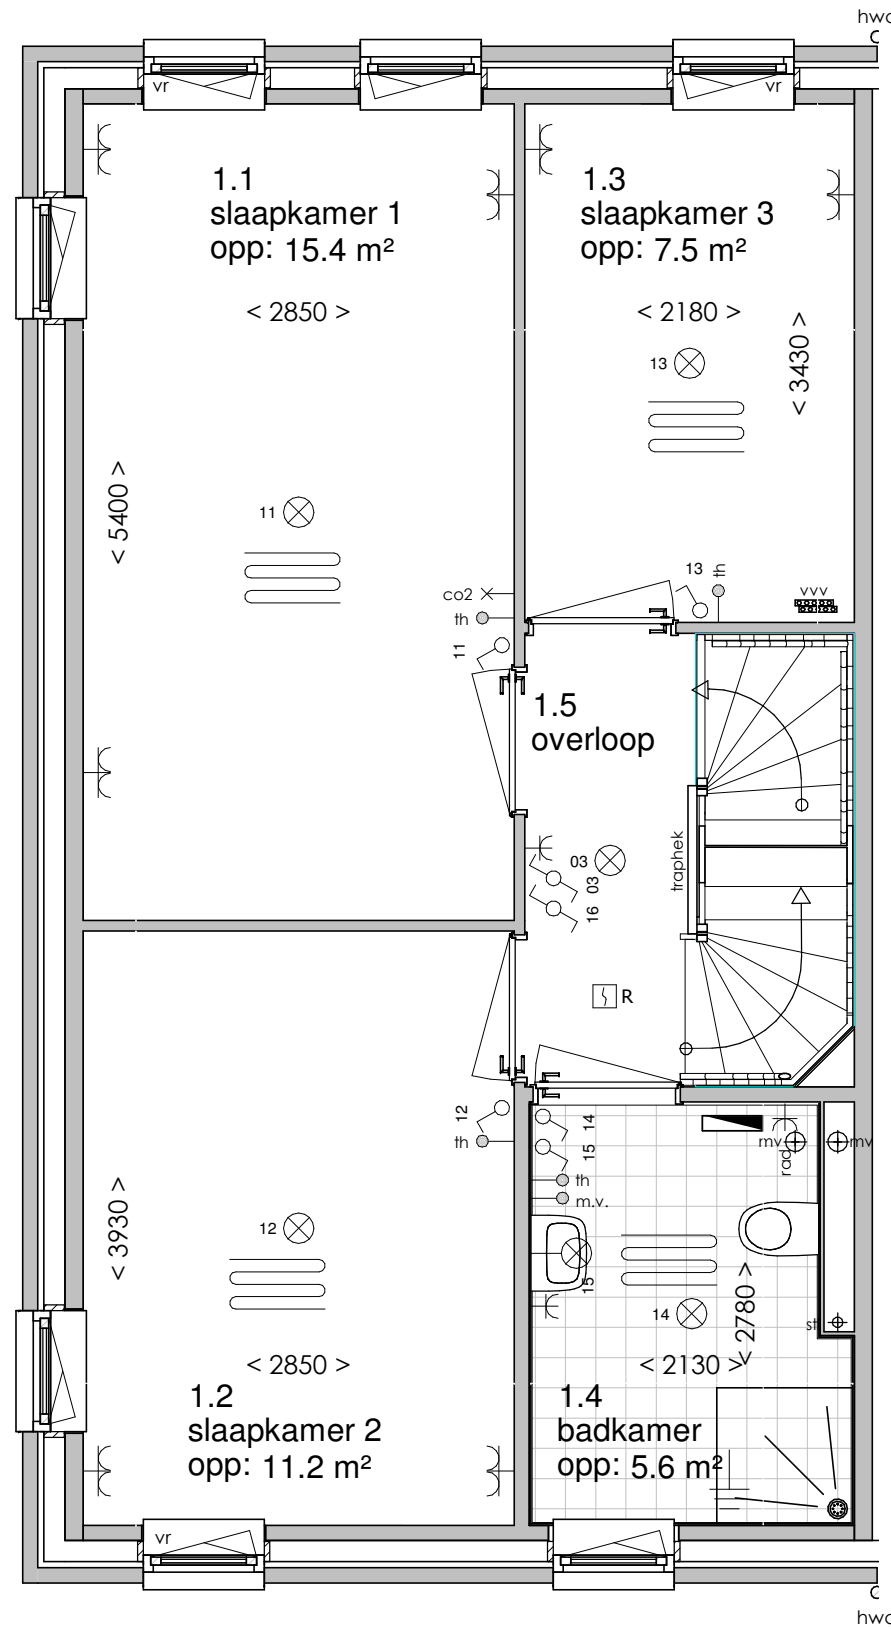

ELEKTRA SYMBOLEN

	dubbele horizontale wandcontactdoos (wcd) woonkamer & slaapkamers 300+ vloer, overige ruimten 1050+ vloer
	dubbele wandcontactdoos (wcd) woonkamer & slaapkamers 300+ vloer, overige ruimten 1050+ vloer
	enkele wcd met randaarde
	enkele wcd t.b.v. afzuigkap 2250+vloer
	enkele wcd t.b.v. combi-magnetron
	enkele wcd perilex elektrisch koken
	enkele wcd t.b.v. koelkast
	enkele wcd t.b.v. radiator
	enkele wcd t.b.v. radiator
	enkele wcd t.b.v. wasapparaat
	enkele wcd t.b.v. wasdroger
	combinatie enkele wcd met enkelpolige schakelaar
	aansluitpunt mechanische ventilatie bedraad
	aansluitpunt thermostaat bedraad
	aansluitpunt boiler, loze leiding naar meterkast (mk)
	aansluitpunt cai, 300+ vl., loze leiding naar meterkast (mk)
	aansluitpunt telecommunicatie, 300+ vl., loze leiding naar mk

	enkelpolige schakelaar, 1050+ vloer
	wisselschakelaar, 1050+ vloer
	mechanische ventilatie CO2 opnemer
	aansluiting plafondlichtpunt (zonder armatuur)
	aansluiting wandlichtpunt (zonder armatuur)
	belinstallatie
	beldrukker
	optische rookmelder, aangesloten op elektriciteitsnet (NEN 2555)
	hoofdaarding en aarding badkamer
	mechanische ventilatie aan-/afzuigpunt
	standleiding evt. i.c.m. ontluchting
	omvormer zonnepanelen
	vloerverwarming verdeler
	elektrische radiator afmetingen door installateur
	vloerverwarming

Begane grond

Eerste verdieping

Tweede verdieping

Achteraanzicht

Linkerzijaanzicht

Vooraanzicht

< 8045 >

Plattegrond