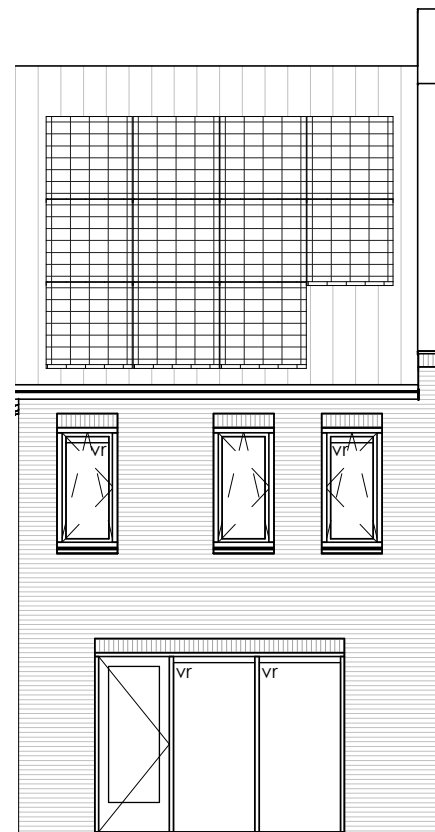

	enkelpolige schakelaar, 1050+ vloer
	wisselschakelaar, 1050+ vloer
	mechanische ventilatie CO2 opnemer
	aansluiting plafondlichtpunt (zonder armatuur)
	aansluiting wandlichtpunt (zonder armatuur)
	belinstallatie
	beldrukker
	optische rookmelder, aangesloten op elektriciteitsnet (NEN 2555)
	hoofdaarding en aarding badkamer
	mechanische ventilatie aan-/afzuigpunt
	standleiding evt. i.c.m. ontluchting
	omvormer zonnepanelen
	vloerverwarming verdeler
	elektrische radiator afmetingen door installateur
	vloerverwarming

Afkortingen

hwa	= hemelwaterafvoer
kk	= opstelplaats koelkast
mv	= mechanische ventilatie
R	= rookmelder volgens NEN 2555
stl	= standleiding riolering
vr	= ventilatierooster
vvv	= vloerverwarming verdeler
wa	= opstelplaats wasapparaat
wd	= opstelplaats wasdroger
wp	= warmtepomp

Begane grond

Eerste verdieping

Tweede verdieping

Achteraanzicht

Linkerzijaanzicht

Vooraanzicht

< 8045 >

Plattegrond

Vooraanzicht

Rechterzij aanzicht

Achteraanzicht

Linkerzij aanzicht

Begane grond

Achteraanzicht

Doorsnede

Vooraanzicht Optie 111
 Voor bwnrs. 73 - 88 - 90