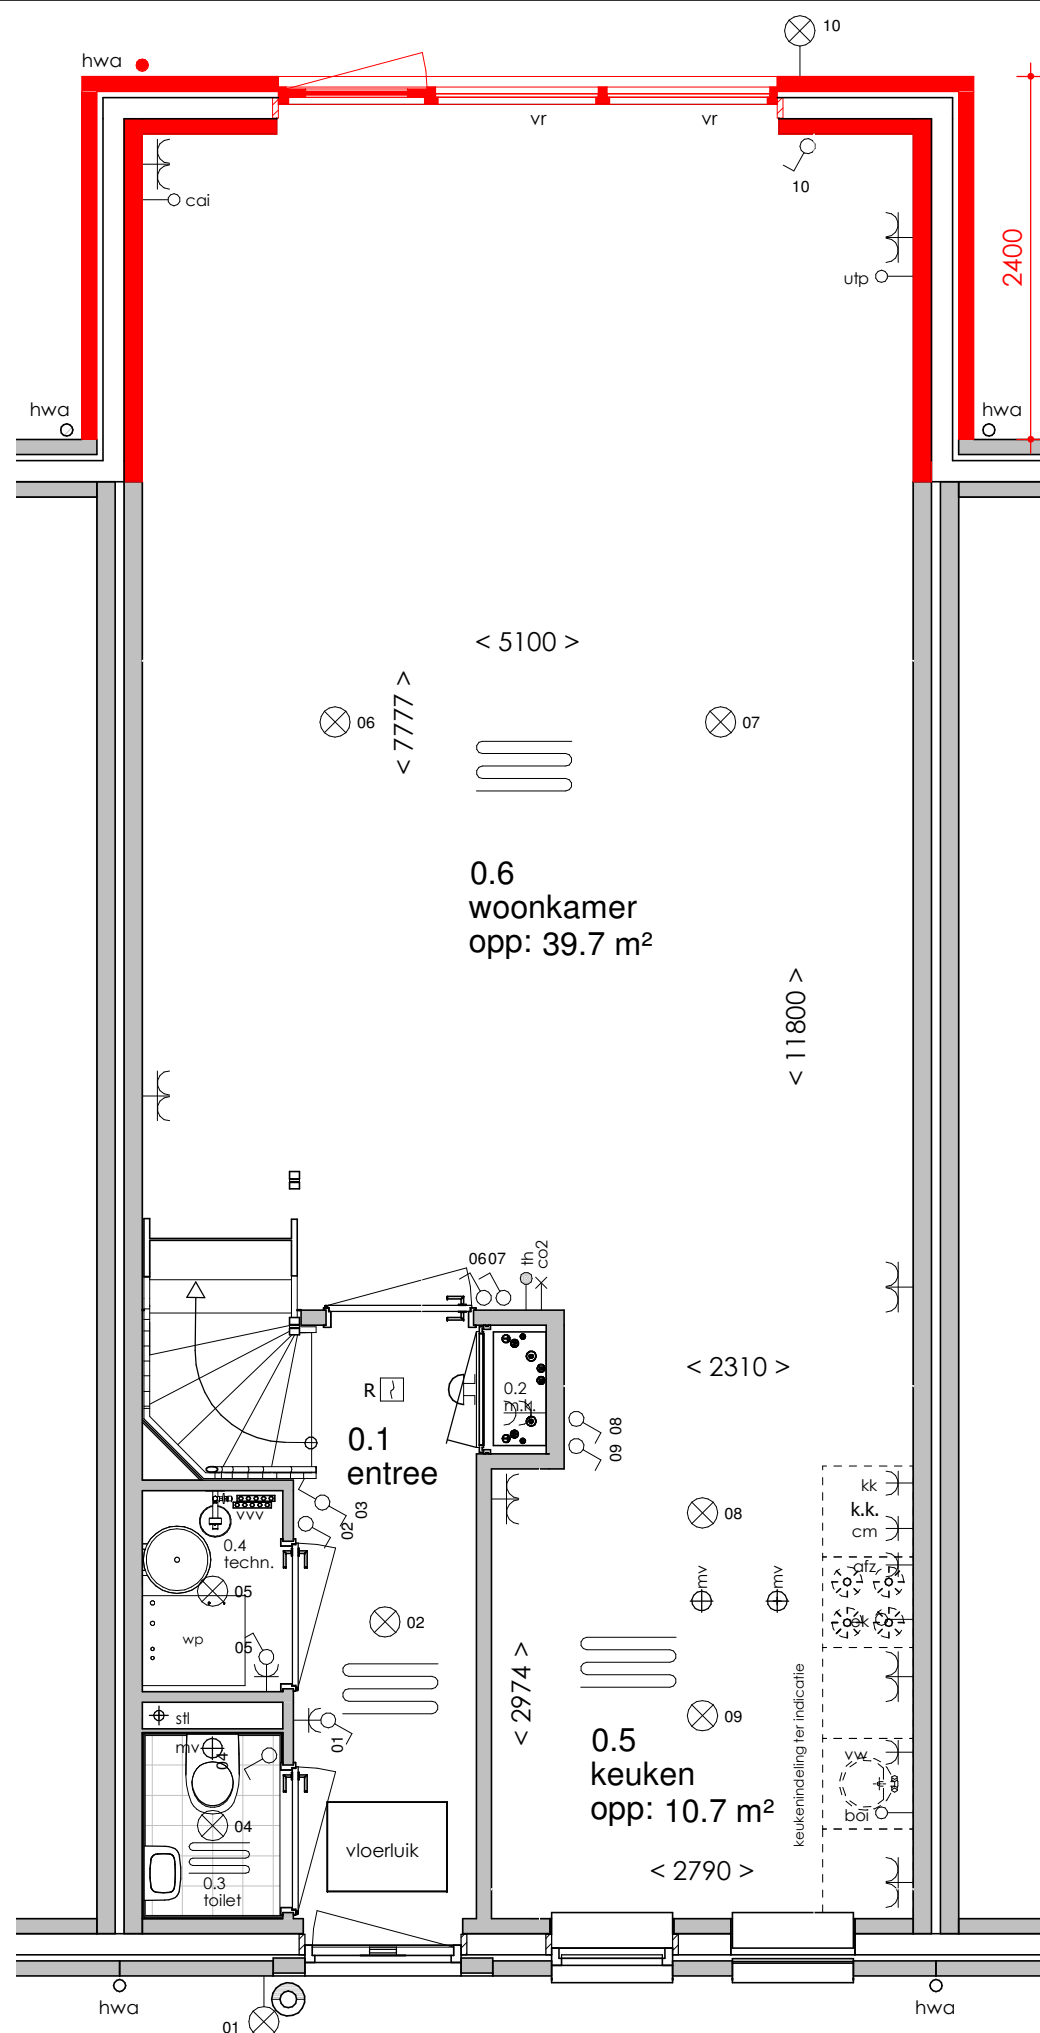

ELEKTRA SYMBOLEN

	dubbele horizontale wandcontactdoos (wcd) woonkamer & slaapkamers 300+ vloer, overige ruimten 1050+ vloer
	dubbele wandcontactdoos (wcd) woonkamer & slaapkamers 300+ vloer, overige ruimten 1050+ vloer
	enkele wcd met randaarde
	enkele wcd t.b.v. afzuigkap 2250+vloer
	enkele wcd t.b.v. combi-magnetron
	enkele wcd perilex elektrisch koken
	enkele wcd t.b.v. koelkast
	enkele wcd t.b.v. radiator
	enkele wcd t.b.v. radiator
	enkele wcd t.b.v. wasapparaat
	enkele wcd t.b.v. wasdroger
	combinatie enkele wcd met enkelpolige schakelaar
	aansluitpunt mechanische ventilatie bedraad
	aansluitpunt thermostaat bedraad
	aansluitpunt boiler, loze leiding naar meterkast (mk)
	aansluitpunt cai, 300+ vl., loze leiding naar meterkast (mk)
	aansluitpunt telecommunicatie, 300+ vl., loze leiding naar mk

	enkelpolige schakelaar, 1050+ vloer
	wisselschakelaar, 1050+ vloer
	mechanische ventilatie CO2 opnemer
	aansluiting plafondlichtpunt (zonder armatuur)
	aansluiting wandlichtpunt (zonder armatuur)
	belinstallatie
	beldrukker
	optische rookmelder, aangesloten op elektriciteitsnet (NEN 2555)
	hoofdaarding en aarding badkamer
	mechanische ventilatie aan-/afzuigpunt
	standleiding evt. i.c.m. ontluchting
	omvormer zonnepanelen
	vloerverwarming verdeler
	elektrische radiator afmetingen door installateur
	vloerverwarming

Begane grond

Eerste verdieping

Tweede verdieping

Achteraanzicht

Linkerzijaanzicht

Vooraanzicht

< 8045 >

Plattegrond

Vooraanzicht

Rechterzij aanzicht

Achteraanzicht

Linkerzij aanzicht

Begane grond

Achteraanzicht

Doorsnede

Vooraanzicht Optie 111
 Voor bwnrs. 73 - 88 - 90