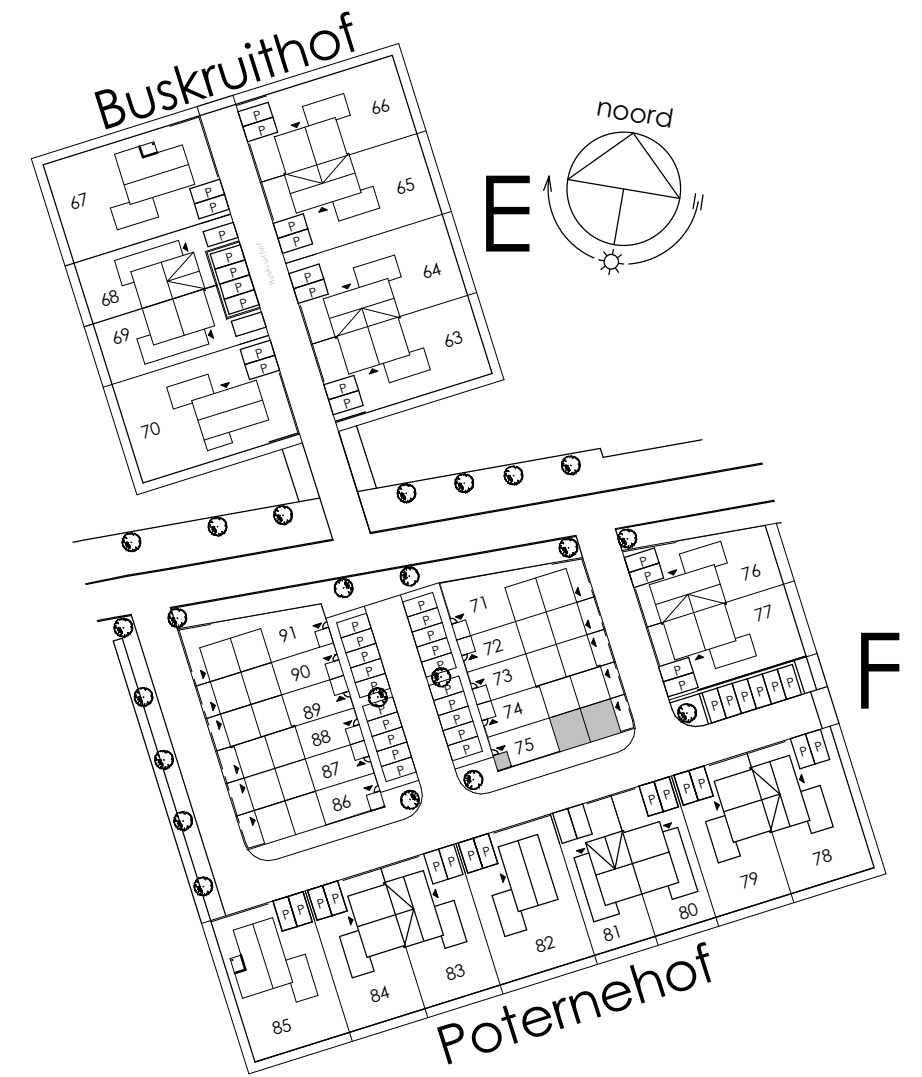

ELEKTRA SYMBOLEN

	dubbele horizontale wandcontactdoos (wcd) woonkamer & slaapkamers 300+ vloer, overige ruimten 1050+ vloer
	dubbele wandcontactdoos (wcd) woonkamer & slaapkamers 300+ vloer, overige ruimten 1050+ vloer
	enkele wcd met randaarde
	enkele wcd t.b.v. afzuigkap 2250+vloer
	enkele wcd t.b.v. combi-magnetron
	enkele wcd perilex elektrisch koken
	enkele wcd t.b.v. koelkast
	enkele wcd t.b.v. radiator
	enkele wcd t.b.v. radiator
	enkele wcd t.b.v. wasapparaat
	enkele wcd t.b.v. wasdroger
	combinatie enkele wcd met enkelpolige schakelaar
	aansluitpunt mechanische ventilatie bedraad
	aansluitpunt thermostaat bedraad
	aansluitpunt boiler, loze leiding naar meterkast (mk)
	aansluitpunt cai, 300+ vl., loze leiding naar meterkast (mk)
	aansluitpunt telecommunicatie, 300+ vl., loze leiding naar mk

	enkelpolige schakelaar, 1050+ vloer
	wisselschakelaar, 1050+ vloer
	mechanische ventilatie CO2 opnemer
	aansluiting plafondlichtpunt (zonder armatuur)
	aansluiting wandlichtpunt (zonder armatuur)
	belinstallatie
	beldrukker
	optische rookmelder, aangesloten op elektriciteitsnet (NEN 2555)
	hoofdaarding en aarding badkamer
	mechanische ventilatie aan-/afzuigpunt
	standleiding evt. i.c.m. ontluchting
	omvormer zonnepanelen
	vloerverwarming verdeler
	elektrische radiator afmetingen door installateur
	vloerverwarming

Afkortingen

hwa	= hemelwaterafvoer
kk	= opstelplaats koelkast
mv	= mechanische ventilatie
R	= rookmelder volgens NEN 2555
stl	= standleiding riolering
vr	= ventilatierooster
vvv	= vloerverwarming verdeler
wa	= opstelplaats wasapparaat
wd	= opstelplaats wasdroger
wp	= warmtepomp