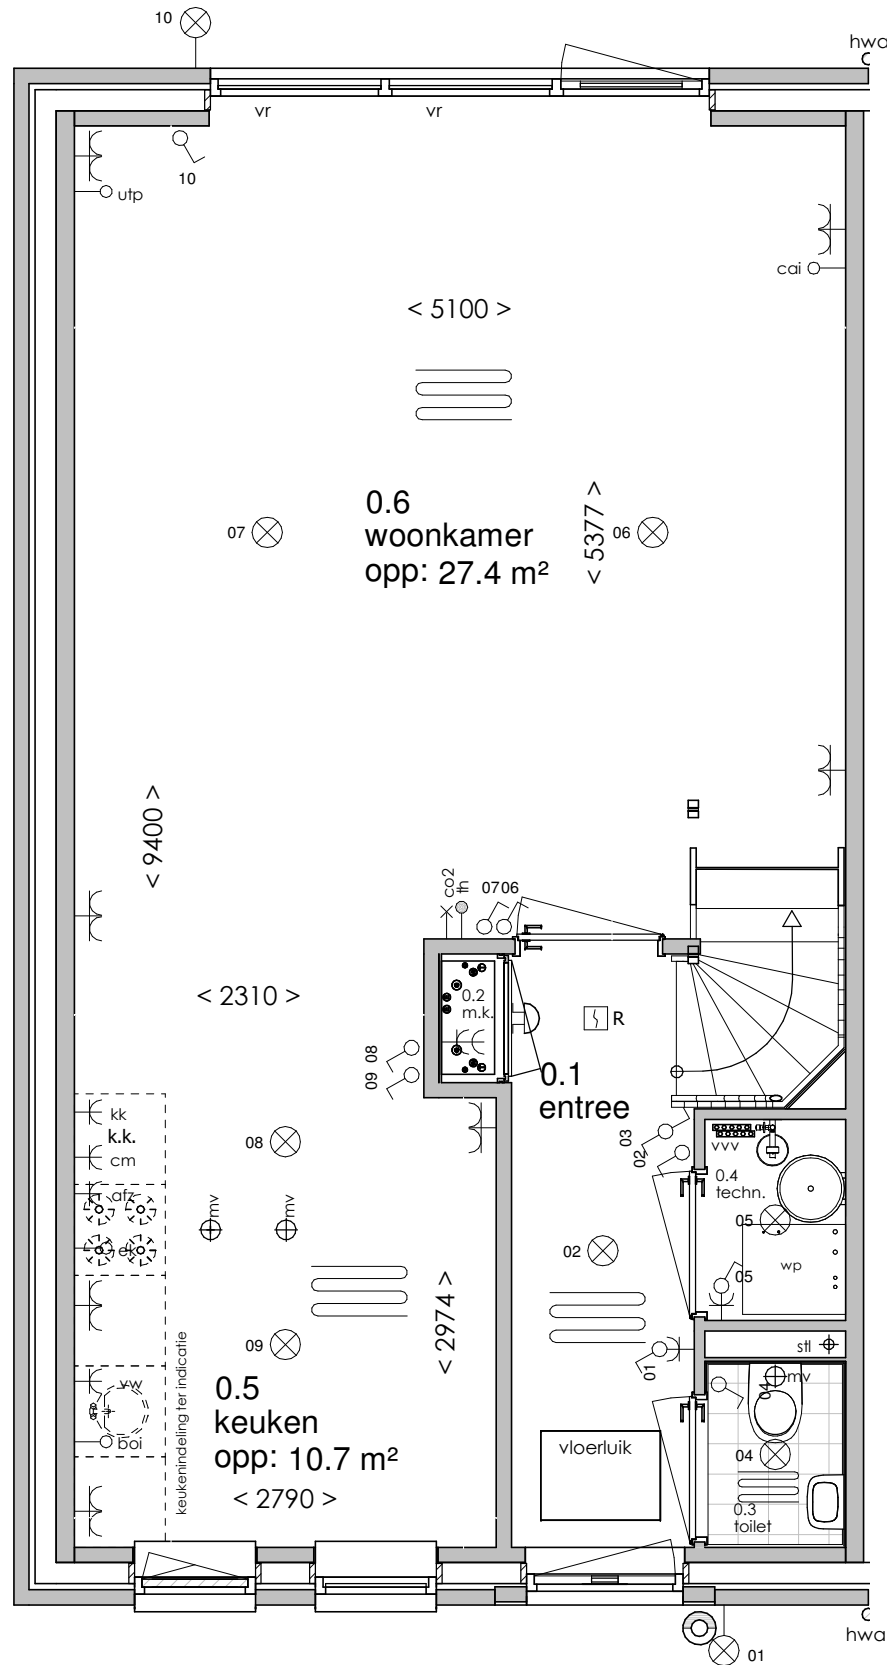

Begane grond