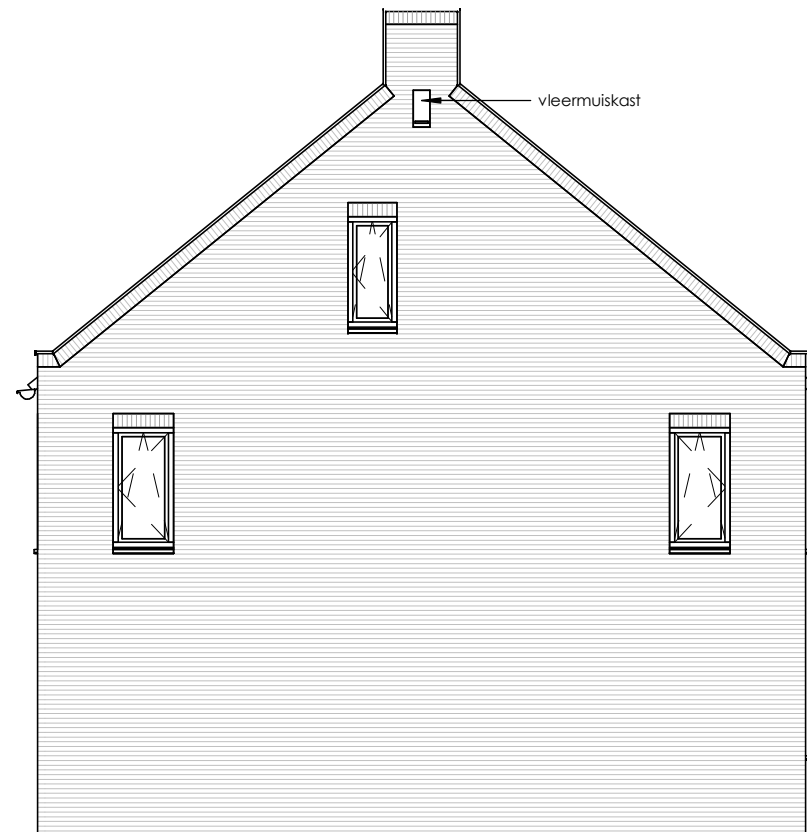

ELEKTRA SYMBOLEN

	dubbele horizontale wandcontactdoos (wcd) woonkamer & slaapkamers 300+ vloer, overige ruimten 1050+ vloer
	dubbele wandcontactdoos (wcd) woonkamer & slaapkamers 300+ vloer, overige ruimten 1050+ vloer
	enkele wcd met randaarde
	enkele wcd t.b.v. afzuigkap 2250+vloer
	enkele wcd t.b.v. combi-magnetron
	enkele wcd perilex elektrisch koken
	enkele wcd t.b.v. koelkast
	enkele wcd t.b.v. radiator
	enkele wcd t.b.v. radiator
	enkele wcd t.b.v. wasapparaat
	enkele wcd t.b.v. wasdroger
	combinatie enkele wcd met enkelpolige schakelaar
	aansluitpunt mechanische ventilatie bedraad
	aansluitpunt thermostaat bedraad
	aansluitpunt boiler, loze leiding naar meterkast (mk)
	aansluitpunt cai, 300+ vl., loze leiding naar meterkast (mk)
	aansluitpunt telecommunicatie, 300+ vl., loze leiding naar mk

Begane grond

Eerste verdieping

Tweede verdieping

Achteraanzicht

Linkerzijaanzicht

Vooraanzicht

< 8045 >

Plattegrond