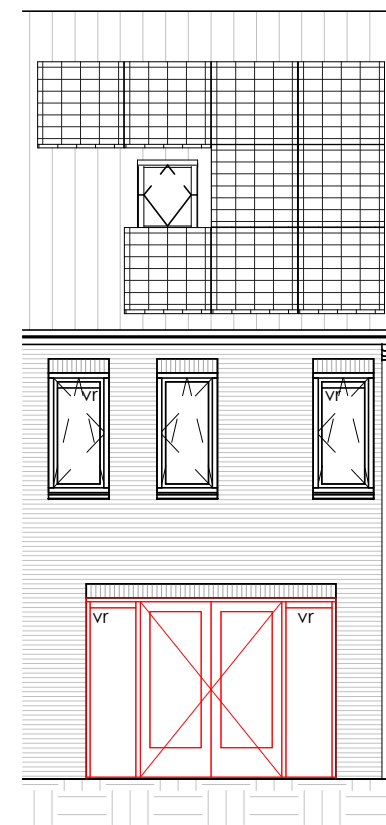

ELEKTRA SYMBOLEN

	dubbele horizontale wandcontactdoos (wcd) woonkamer & slaapkamers 300+ vloer, overige ruimten 1050+ vloer
	dubbele wandcontactdoos (wcd) woonkamer & slaapkamers 300+ vloer, overige ruimten 1050+ vloer
	enkele wcd met randaarde
	enkele wcd t.b.v. afzuigkap 2250+vloer
	enkele wcd t.b.v. combi-magnetron
	enkele wcd perilex elektrisch koken
	enkele wcd t.b.v. koelkast
	enkele wcd t.b.v. radiator
	enkele wcd t.b.v. radiator
	enkele wcd t.b.v. wasapparaat
	enkele wcd t.b.v. wasdroger
	combinatie enkele wcd met enkelpolige schakelaar
	aansluitpunt mechanische ventilatie bedraad
	aansluitpunt thermostaat bedraad
	aansluitpunt boiler, loze leiding naar meterkast (mk)
	aansluitpunt cai, 300+ vl., loze leiding naar meterkast (mk)
	aansluitpunt telecommunicatie, 300+ vl., loze leiding naar mk

Begane grond

Eerste verdieping

Tweede verdieping

Achteraanzicht

Linkerzijaanzicht

Vooraanzicht

< 8045 >

Plattegrond

Vooraanzicht

Rechterzij aanzicht

Achteraanzicht

Linkerzij aanzicht

Begane grond

Achteraanzicht

Doorsnede

Vooraanzicht Optie 111
 Voor bwnrs. 73 - 88 - 90

Vooraanzicht Optie 112
 Voor bwnrs. 72 - 74 -
 87 - 89

Achteraanzicht Optie 114
 Voor alle bwnrs.