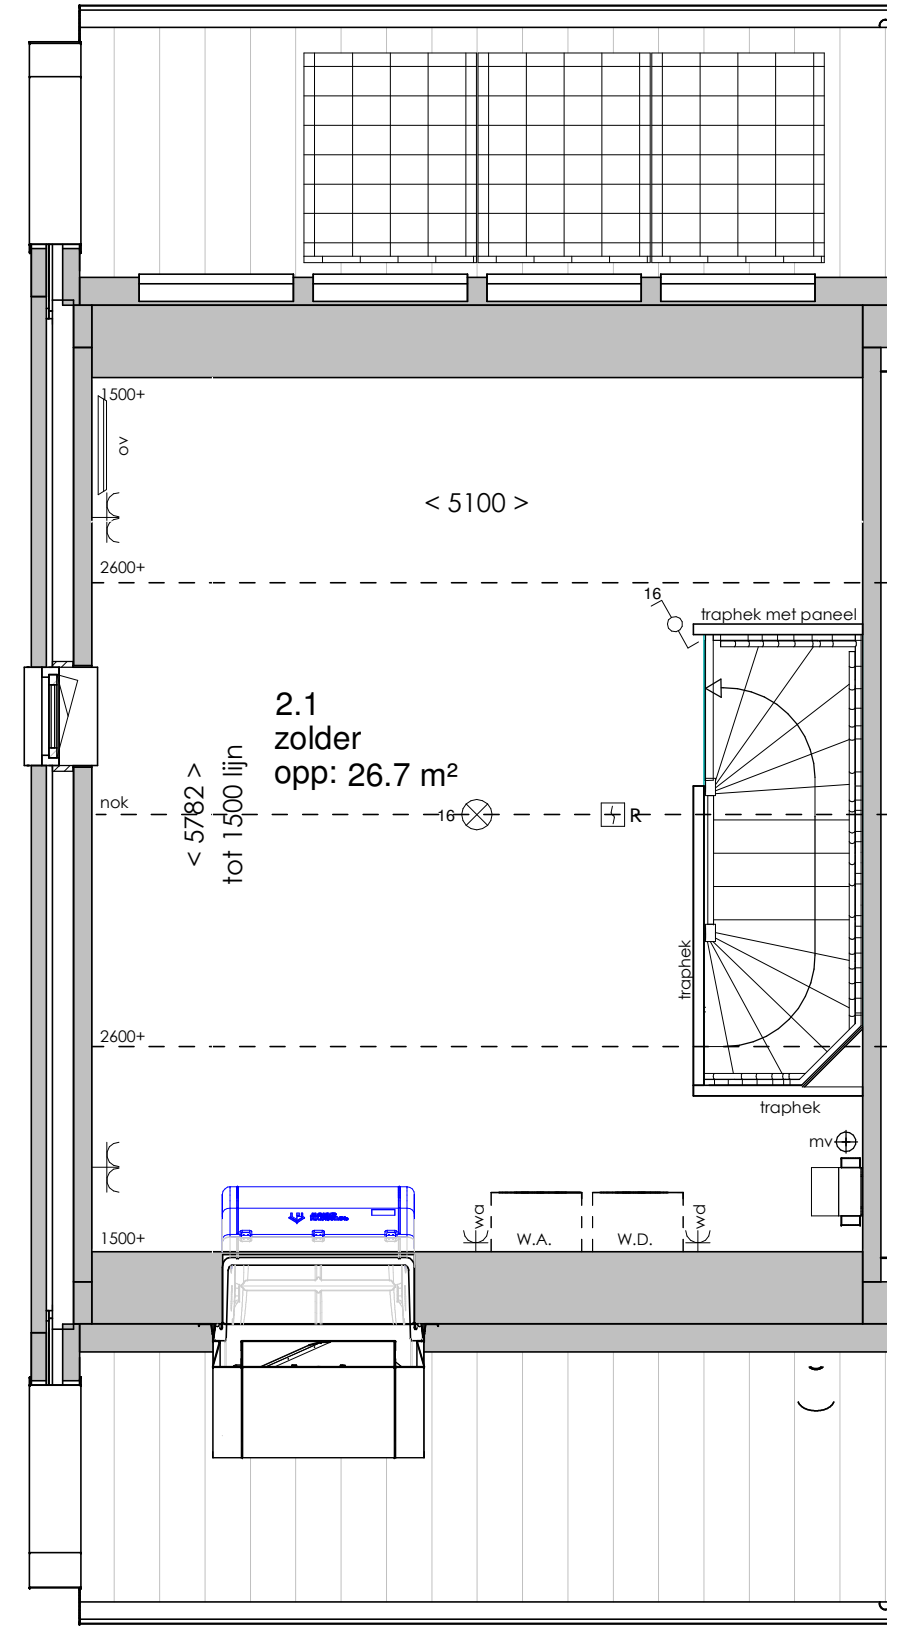

	enkelpolige schakelaar, 1050+ vloer
	wisselschakelaar, 1050+ vloer
	mechanische ventilatie CO2 opnemer
	aansluiting plafondlichtpunt (zonder armatuur)
	aansluiting wandlichtpunt (zonder armatuur)
	belinstallatie
	beldrukker
	optische rookmelder, aangesloten op elektriciteitsnet (NEN 2555)
	hoofdaarding en aarding badkamer
	mechanische ventilatie aan-/afzuigpunt
	standleiding evt. i.c.m. ontluchting
	omvormer zonnepanelen
	vloerverwarming verdeler
	elektrische radiator afmetingen door installateur
	vloerverwarming

Afkortingen

hwa	= hemelwaterafvoer
kk	= opstelplaats koelkast
mv	= mechanische ventilatie
R	= rookmelder volgens NEN 2555
stl	= standleiding riolering
vr	= ventilatierooster
vvv	= vloerverwarming verdeler
wa	= opstelplaats wasapparaat
wd	= opstelplaats wasdroger
wp	= warmtepomp

Begane grond

Eerste verdieping

Tweede verdieping

Achteraanzicht

Linkerzijaanzicht

Vooraanzicht

< 8045 >

Plattegrond

Vooraanzicht

Rechterzij aanzicht

Achteraanzicht

Linkerzij aanzicht

Begane grond

Achteraanzicht

Doorsnede

Vooraanzicht Optie 111
 Voor bwnrs. 73 - 88 - 90