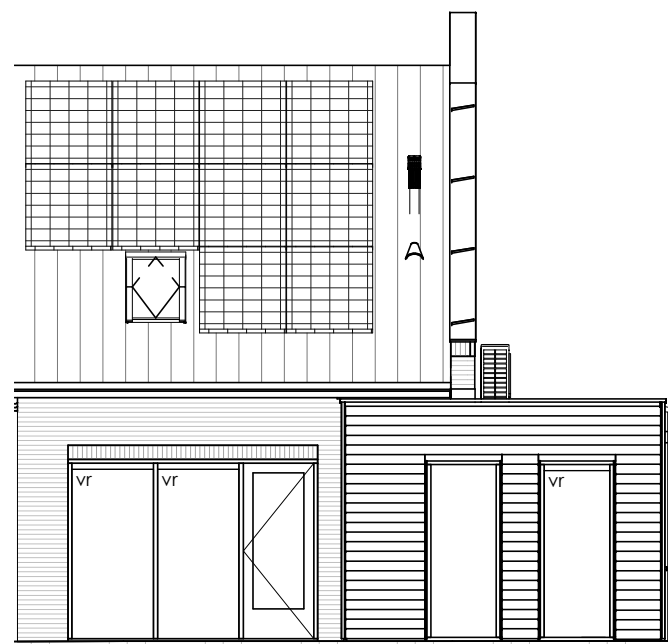

## ELEKTRA SYMBOLEN

	dubbele horizontale wandcontactdoos (wcd) woonkamer & slaapkamers 300+ vloer, overige ruimten 1050+ vloer
	dubbele wandcontactdoos (wcd) woonkamer & slaapkamers 300+ vloer, overige ruimten 1050+ vloer
	enkele wcd met randaarde
	enkele wcd t.b.v. afzuigkap 2250+vloer
	enkele wcd t.b.v. combi-magnetron
	enkele wcd perilex elektrisch koken
	enkele wcd t.b.v. koelkast
	enkele wcd t.b.v. radiator
	enkele wcd t.b.v. radiator
	enkele wcd t.b.v. wasapparaat
	enkele wcd t.b.v. wasdroger
	combinatie enkele wcd met enkelpolige schakelaar
	aansluitpunt mechanische ventilatie bedraad
	aansluitpunt thermostaat bedraad
	aansluitpunt boiler, loze leiding naar meterkast (mk)
	aansluitpunt cai, 300+ vl., loze leiding naar meterkast (mk)
	aansluitpunt telecommunicatie, 300+ vl., loze leiding naar mk

Begane grond

Verdieping

Achteraanzicht

Linkerzijnaanzicht

Vooraanzicht

Begane grond