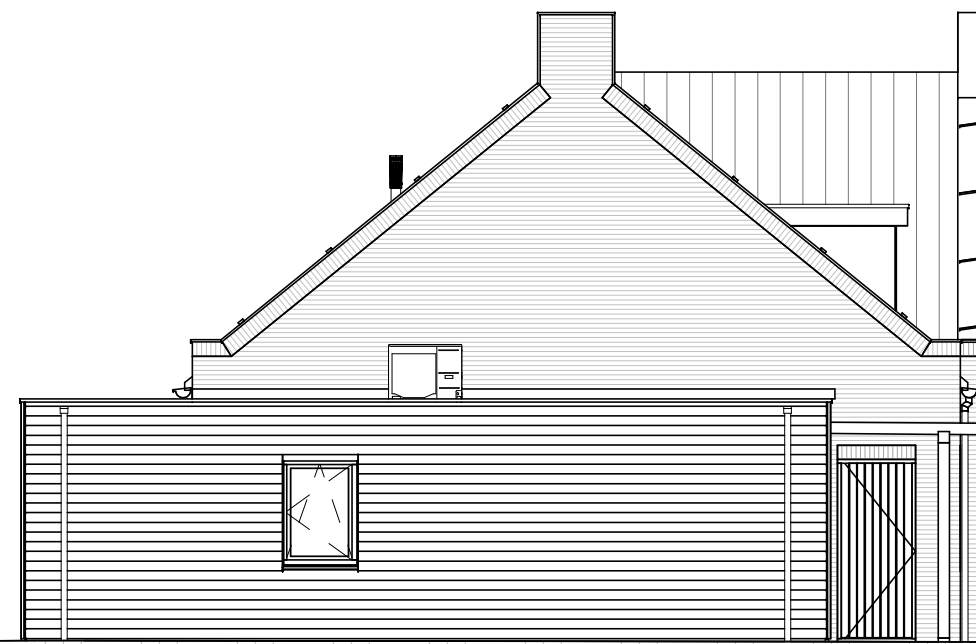

## ELEKTRA SYMBOLEN

	dubbele horizontale wandcontactdoos (wcd) woonkamer & slaapkamers 300+ vloer, overige ruimten 1050+ vloer
	dubbele wandcontactdoos (wcd) woonkamer & slaapkamers 300+ vloer, overige ruimten 1050+ vloer
	enkele wcd met randaarde
	enkele wcd t.b.v. afzuigkap 2250+vloer
	enkele wcd t.b.v. combi-magnetron
	enkele wcd perilex elektrisch koken
	enkele wcd t.b.v. koelkast
	enkele wcd t.b.v. radiator
	enkele wcd t.b.v. radiator
	enkele wcd t.b.v. wasapparaat
	enkele wcd t.b.v. wasdroger
	combinatie enkele wcd met enkelpolige schakelaar
	aansluitpunt mechanische ventilatie bedraad
	aansluitpunt thermostaat bedraad
	aansluitpunt boiler, loze leiding naar meterkast (mk)
	aansluitpunt cai, 300+ vl., loze leiding naar meterkast (mk)
	aansluitpunt telecommunicatie, 300+ vl., loze leiding naar mk

Begane grond

Verdieping

Achteraanzicht

Linkerzijnaanzicht

Vooraanzicht

Begane grond