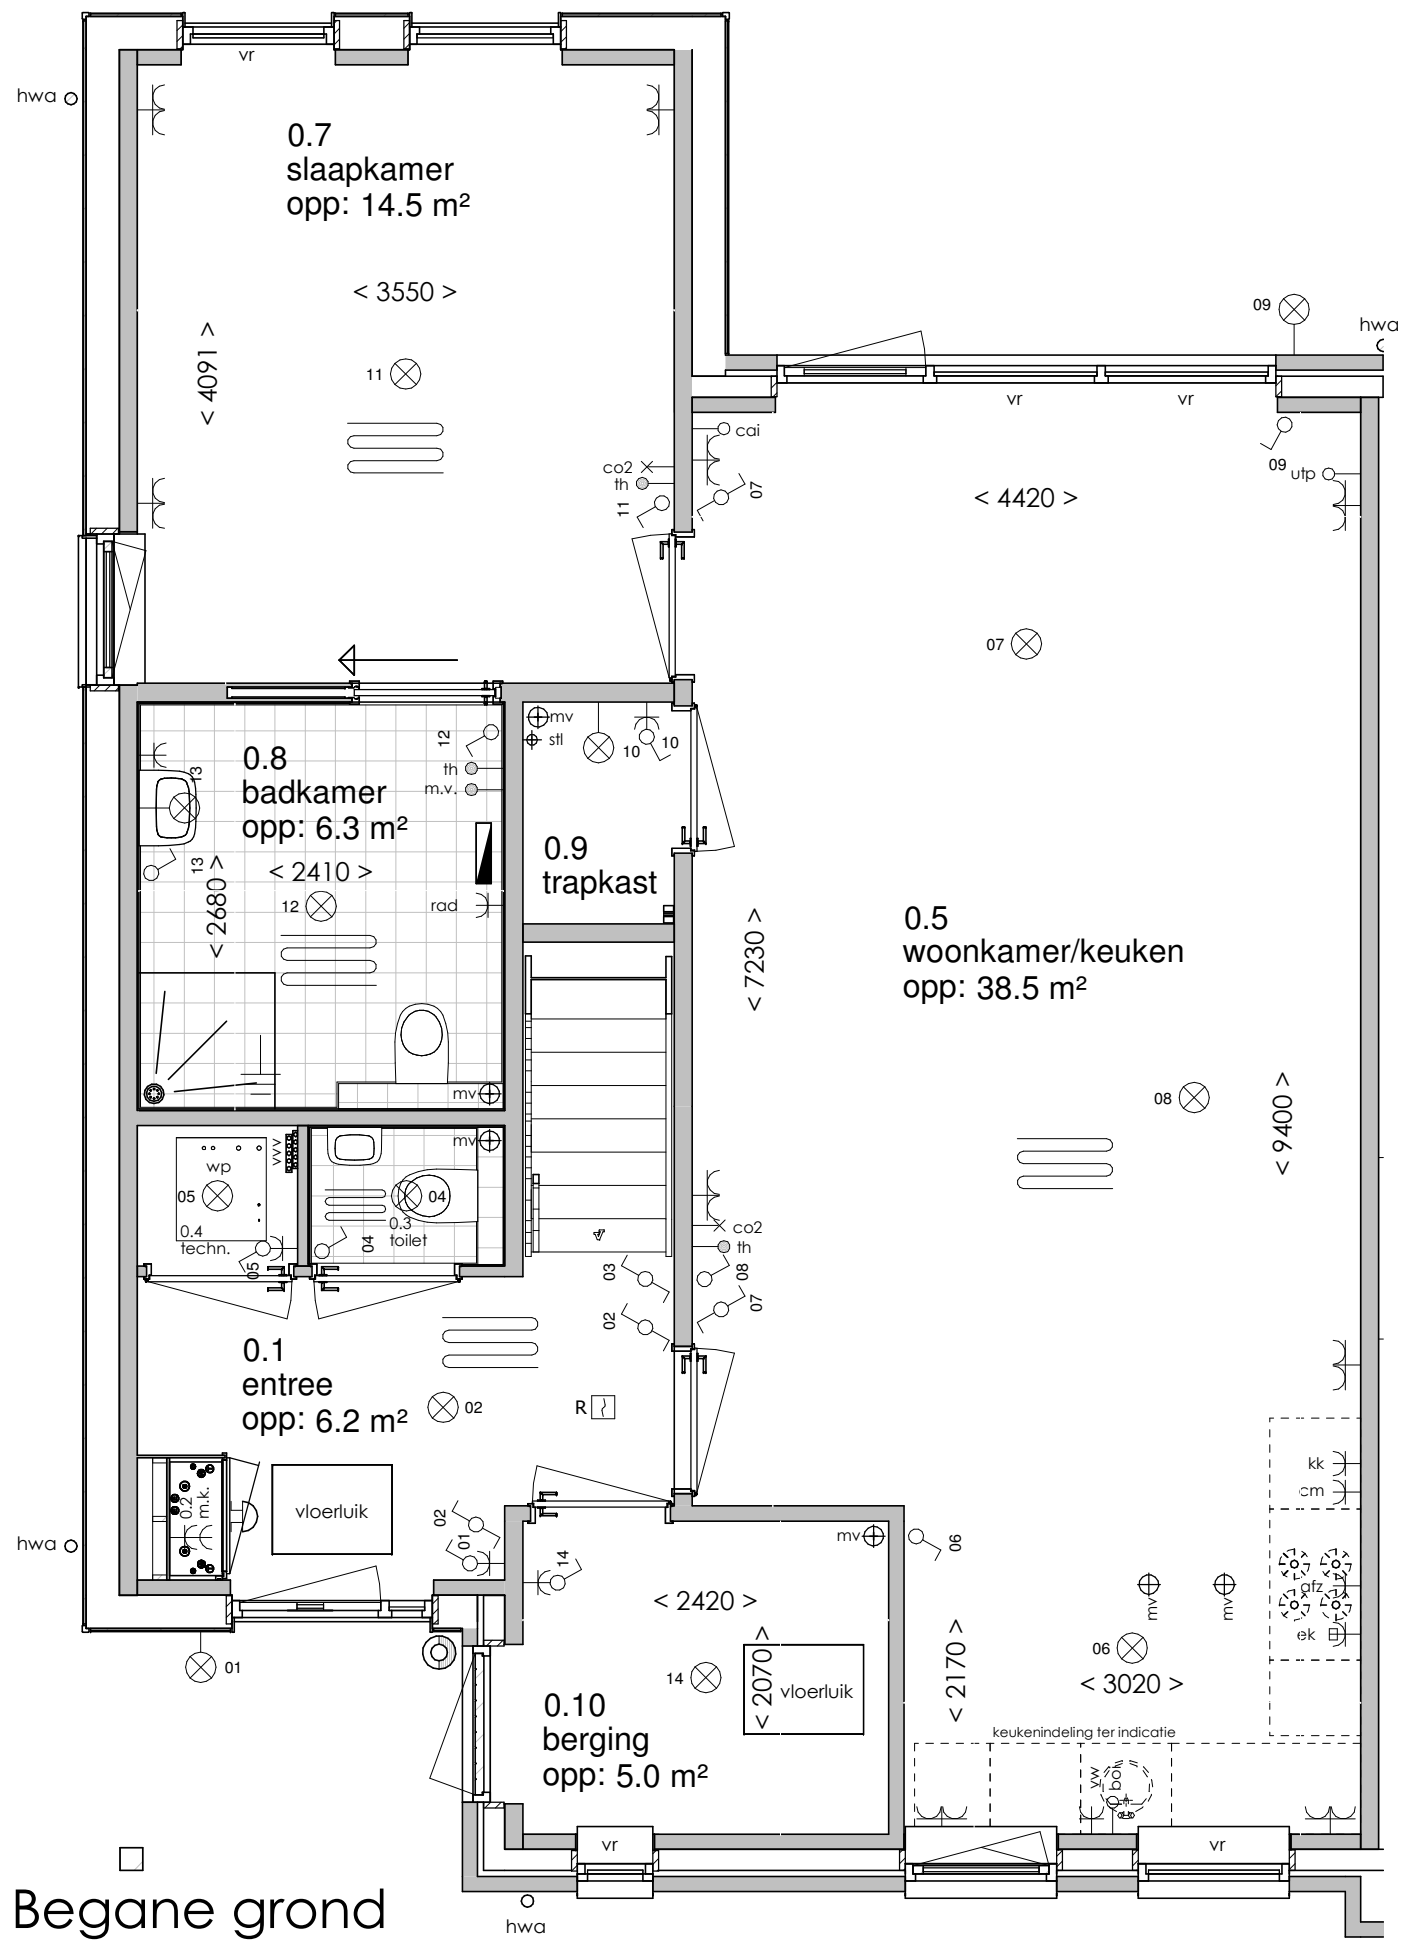

## ELEKTRA SYMBOLEN

	dubbele horizontale wandcontactdoos (wcd) woonkamer & slaapkamers 300+ vloer, overige ruimten 1050+ vloer
	dubbele wandcontactdoos (wcd) woonkamer & slaapkamers 300+ vloer, overige ruimten 1050+ vloer
	enkele wcd met randaarde
	enkele wcd t.b.v. afzuigkap 2250+vloer
	enkele wcd t.b.v. combi-magnetron
	enkele wcd perilex elektrisch koken
	enkele wcd t.b.v. koelkast
	enkele wcd t.b.v. radiator
	enkele wcd t.b.v. radiator
	enkele wcd t.b.v. wasapparaat
	enkele wcd t.b.v. wasdroger
	combinatie enkele wcd met enkelpolige schakelaar
	aansluitpunt mechanische ventilatie bedraad
	aansluitpunt thermostaat bedraad
	aansluitpunt boiler, loze leiding naar meterkast (mk)
	aansluitpunt cai, 300+ vl., loze leiding naar meterkast (mk)
	aansluitpunt telecommunicatie, 300+ vl., loze leiding naar mk

	enkelpolige schakelaar, 1050+ vloer
	wisselschakelaar, 1050+ vloer
	mechanische ventilatie CO2 opnemer
	aansluiting plafondlichtpunt (zonder armatuur)
	aansluiting wandlichtpunt (zonder armatuur)
	belinstallatie
	beldrukker
	optische rookmelder, aangesloten op elektriciteitsnet (NEN 2555)
	hoofdaarding en aarding badkamer
	mechanische ventilatie aan-/afzuigpunt
	standleiding evt. i.c.m. ontluftung
	omvormer zonnepanelen
	vloerverwarming verdeler
	elektrische radiator afmetingen door installateur
	vloerverwarming

Begane grond

Verdieping

Achteraanzicht

Linkerzijnaanzicht

Vooraanzicht

Begane grond