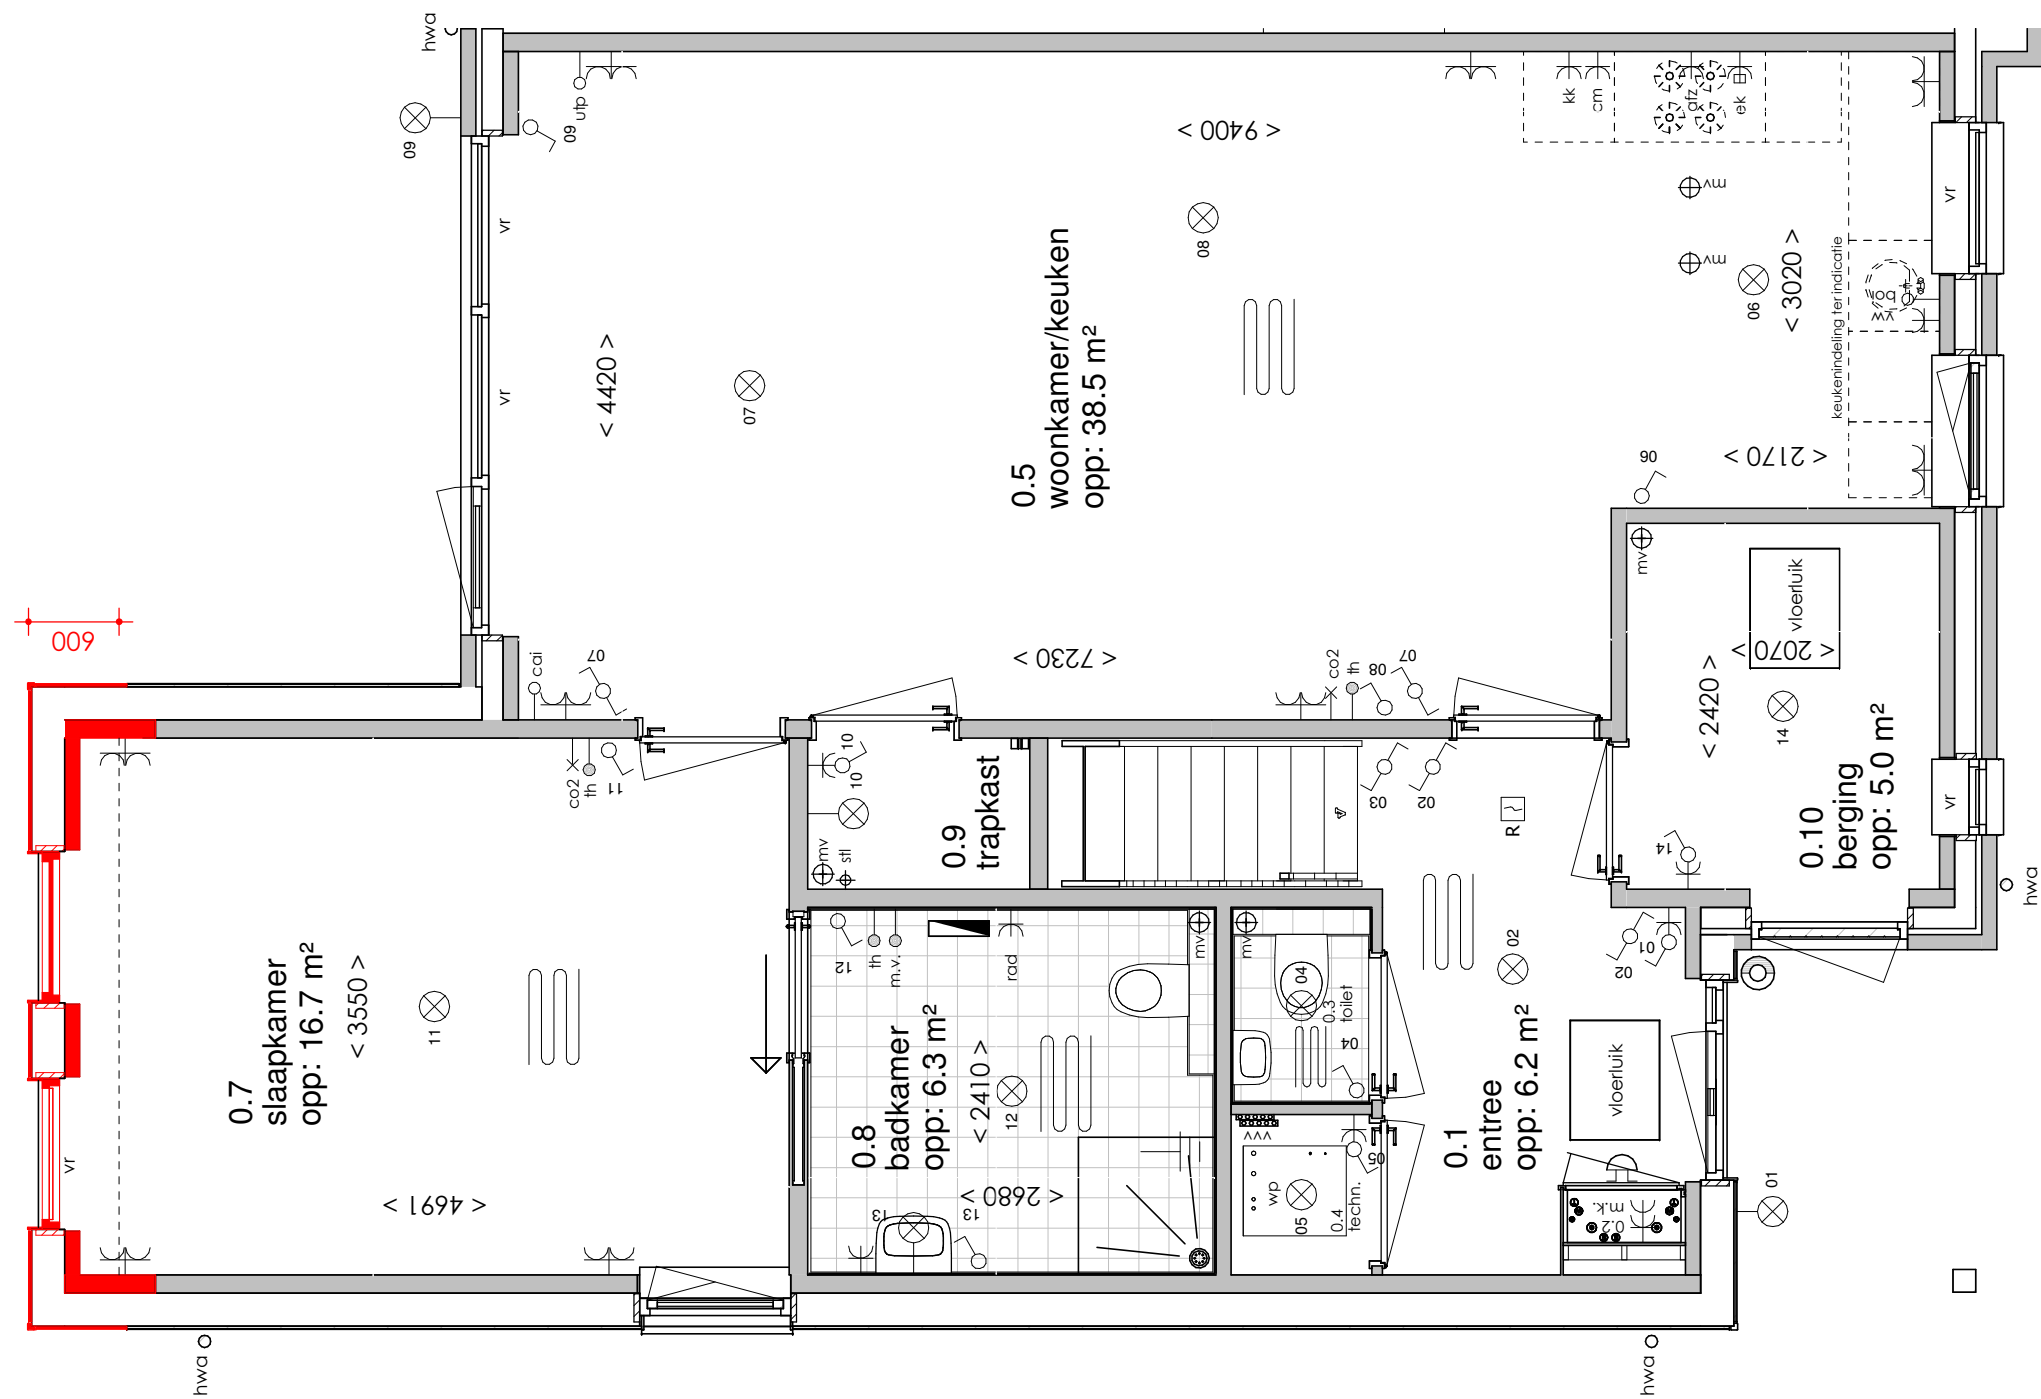

## ELEKTRA SYMBOLEN

	dubbele horizontale wandcontactdoos (wcd) woonkamer & slaapkamers 300+ vloer, overige ruimten 1050+ vloer
	dubbele wandcontactdoos (wcd) woonkamer & slaapkamers 300+ vloer, overige ruimten 1050+ vloer
	enkele wcd met randaarde
	enkele wcd t.b.v. afzuigkap 2250+vloer
	enkele wcd t.b.v. combi-magnetron
	enkele wcd perilex elektrisch koken
	enkele wcd t.b.v. koelkast
	enkele wcd t.b.v. radiator
	enkele wcd t.b.v. radiator
	enkele wcd t.b.v. wasapparaat
	enkele wcd t.b.v. wasdroger
	combinatie enkele wcd met enkelpolige schakelaar
	aansluitpunt mechanische ventilatie bedraad
	aansluitpunt thermostaat bedraad
	aansluitpunt boiler, loze leiding naar meterkast (mk)
	aansluitpunt cai, 300+ vl., loze leiding naar meterkast (mk)
	aansluitpunt telecommunicatie, 300+ vl., loze leiding naar mk

	enkelpolige schakelaar, 1050+ vloer
	wisselschakelaar, 1050+ vloer
	mechanische ventilatie CO2 opnemer
	aansluiting plafondlichtpunt (zonder armatuur)
	aansluiting wandlichtpunt (zonder armatuur)
	belinstallatie
	beldrukker
	optische rookmelder, aangesloten op elektriciteitsnet (NEN 2555)
	hoofdaarding en aarding badkamer
	mechanische ventilatie aan-/afzuigpunt
	standleiding evt. i.c.m. ontluftung
	omvormer zonnepanelen
	vloerverwarming verdeler
	elektrische radiator afmetingen door installateur
	vloerverwarming

Begane grond

Verdieping

Achteraanzicht

Linkerzijnaanzicht

Vooraanzicht

Begane grond