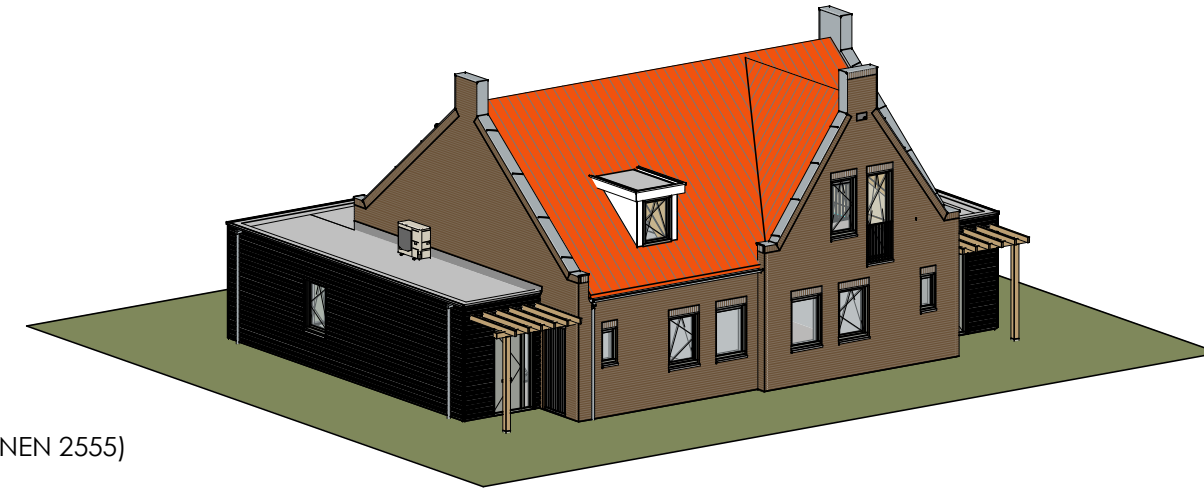

## ELEKTRA SYMBOLEN

	dubbele horizontale wandcontactdoos (wcd) woonkamer & slaapkamers 300+ vloer, overige ruimten 1050+ vloer
	dubbele wandcontactdoos (wcd) woonkamer & slaapkamers 300+ vloer, overige ruimten 1050+ vloer
	enkele wcd met randaarde
	enkele wcd t.b.v. afzuigkap 2250+vloer
	enkele wcd t.b.v. combi-magnetron
	enkele wcd perilex elektrisch koken
	enkele wcd t.b.v. koelkast
	enkele wcd t.b.v. radiator
	enkele wcd t.b.v. radiator
	enkele wcd t.b.v. wasapparaat
	enkele wcd t.b.v. wasdroger
	combinatie enkele wcd met enkelpolige schakelaar
	aansluitpunt mechanische ventilatie bedraad
	aansluitpunt thermostaat bedraad
	aansluitpunt boiler, loze leiding naar meterkast (mk)
	aansluitpunt cai, 300+ vl., loze leiding naar meterkast (mk)
	aansluitpunt telecommunicatie, 300+ vl., loze leiding naar mk

	enkelpolige schakelaar, 1050+ vloer
	wisselschakelaar, 1050+ vloer
	mechanische ventilatie CO2 opnemer
	aansluiting plafondlichtpunt (zonder armatuur)
	aansluiting wandlichtpunt (zonder armatuur)
	belinstallatie
	beldrukker
	optische rookmelder, aangesloten op elektriciteitsnet (NEN 2555)
	hoofdaarding en aarding badkamer
	mechanische ventilatie aan-/afzuigpunt
	standleiding evt. i.c.m. ontluftung
	omvormer zonnepanelen
	vloerverwarming verdeler
	elektrische radiator afmetingen door installateur
	vloerverwarming

Begane grond

Verdieping

Achteraanzicht

Linkerzijnaanzicht

Vooraanzicht

Begane grond