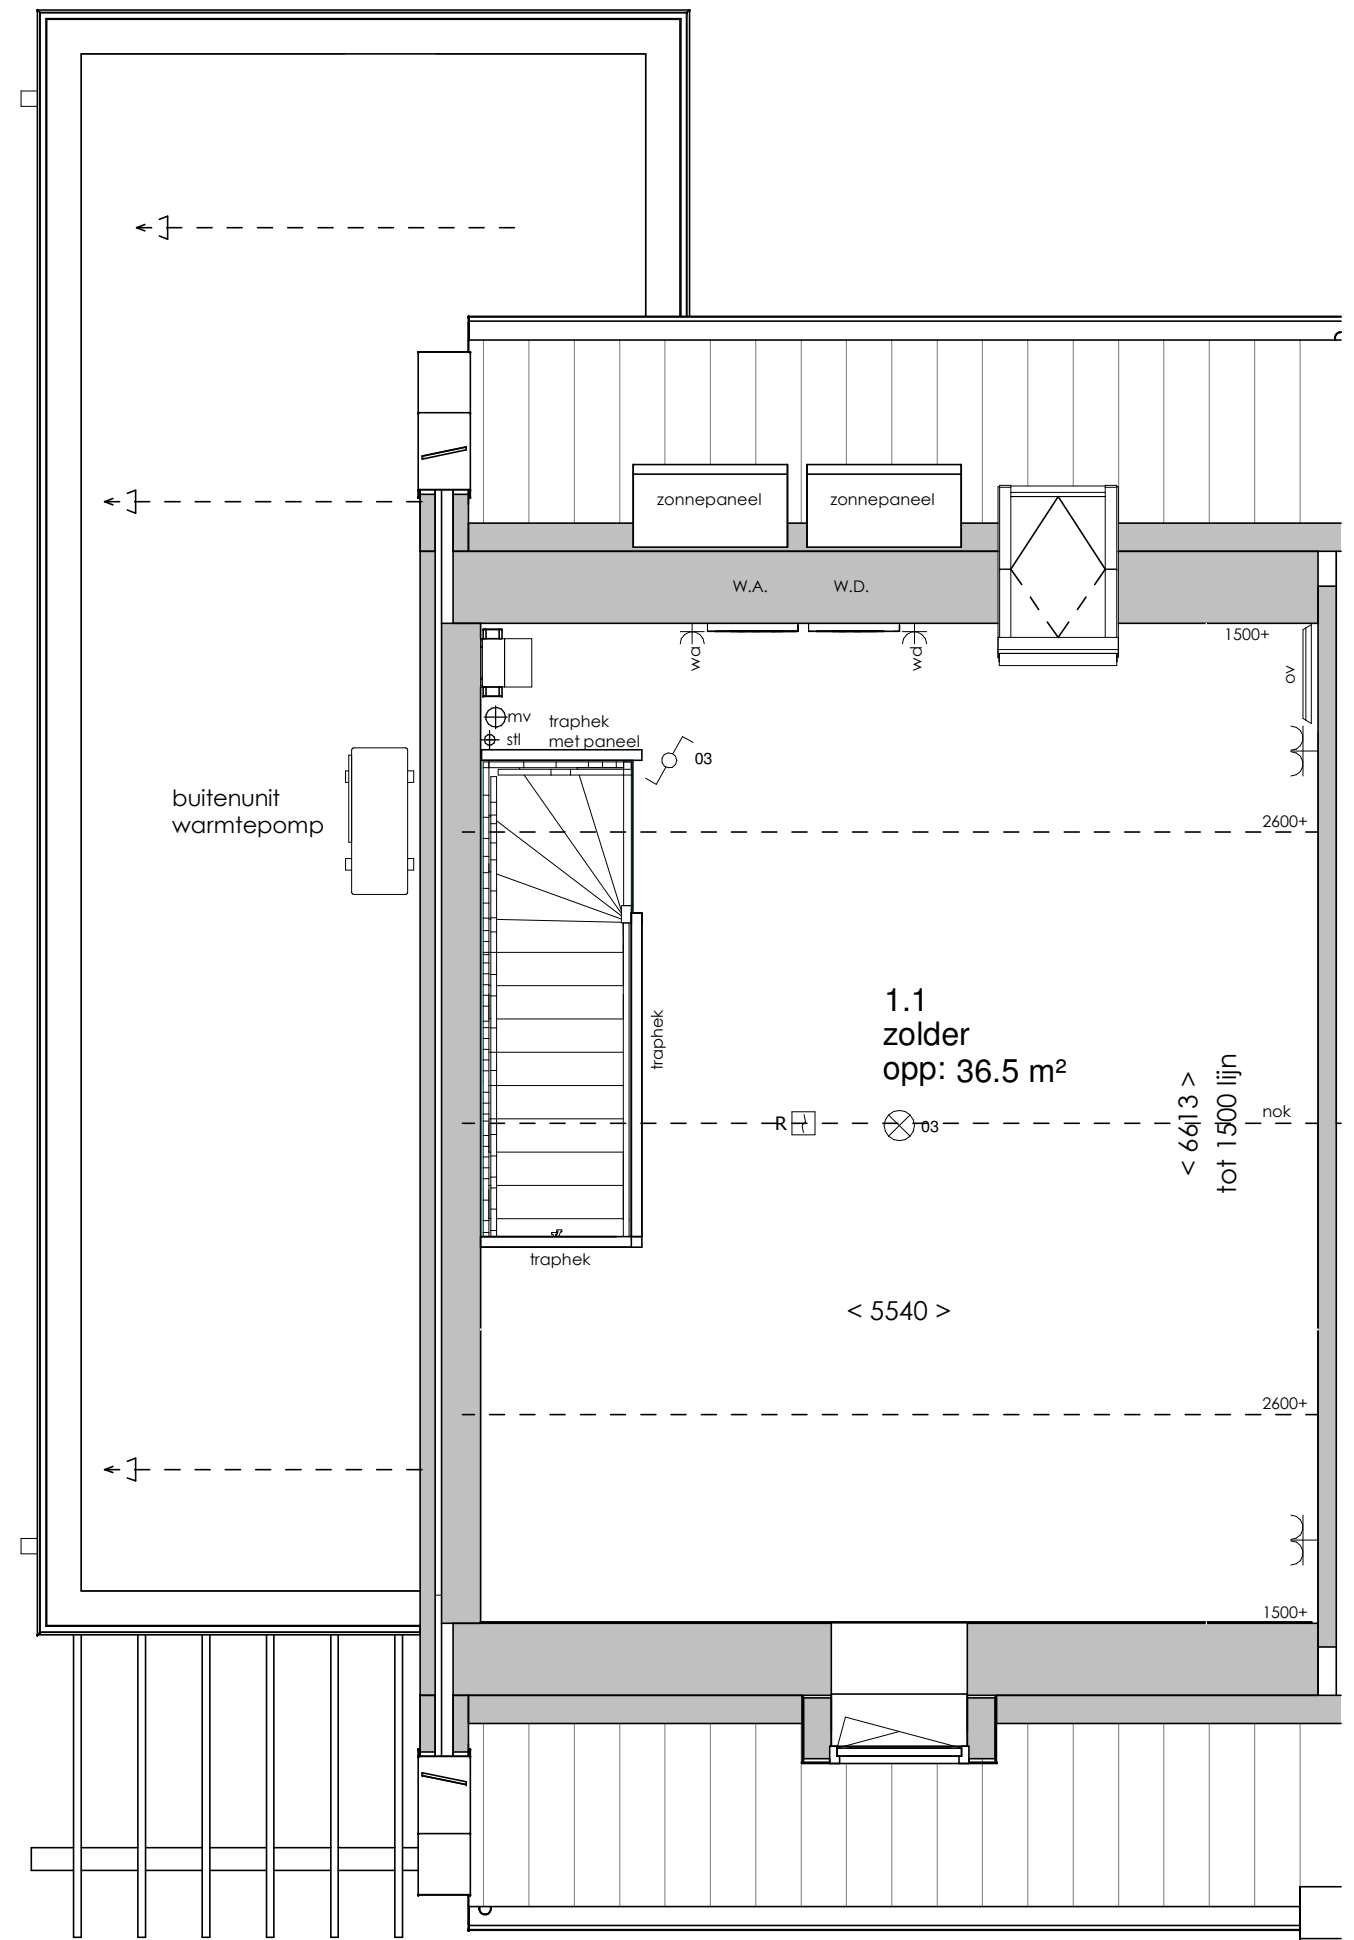

## ELEKTRA SYMBOLEN

	dubbele horizontale wandcontactdoos (wcd) woonkamer & slaapkamers 300+ vloer, overige ruimten 1050+ vloer
	dubbele wandcontactdoos (wcd) woonkamer & slaapkamers 300+ vloer, overige ruimten 1050+ vloer
	enkele wcd met randaarde
	enkele wcd t.b.v. afzuigkap 2250+vloer
	enkele wcd t.b.v. combi-magnetron
	enkele wcd perilex elektrisch koken
	enkele wcd t.b.v. koelkast
	enkele wcd t.b.v. radiator
	enkele wcd t.b.v. radiator
	enkele wcd t.b.v. wasapparaat
	enkele wcd t.b.v. wasdroger
	combinatie enkele wcd met enkelpolige schakelaar
	aansluitpunt mechanische ventilatie bedraad
	aansluitpunt thermostaat bedraad
	aansluitpunt boiler, loze leiding naar meterkast (mk)
	aansluitpunt cai, 300+ vl., loze leiding naar meterkast (mk)
	aansluitpunt telecommunicatie, 300+ vl., loze leiding naar mk

	enkelpolige schakelaar, 1050+ vloer
	wisselschakelaar, 1050+ vloer
	mechanische ventilatie CO2 opnemer
	aansluiting plafondlichtpunt (zonder armatuur)
	aansluiting wandlichtpunt (zonder armatuur)
	belinstallatie
	beldrukker
	optische rookmelder, aangesloten op elektriciteitsnet (NEN 2555)
	hoofdaarding en aarding badkamer
	mechanische ventilatie aan-/afzuigpunt
	standleiding evt. i.c.m. ontluftung
	omvormer zonnepanelen
	vloerverwarming verdeler
	elektrische radiator afmetingen door installateur
	vloerverwarming

Begane grond

Verdieping

Achteraanzicht

Linkerzijnaanzicht

Vooraanzicht

Begane grond