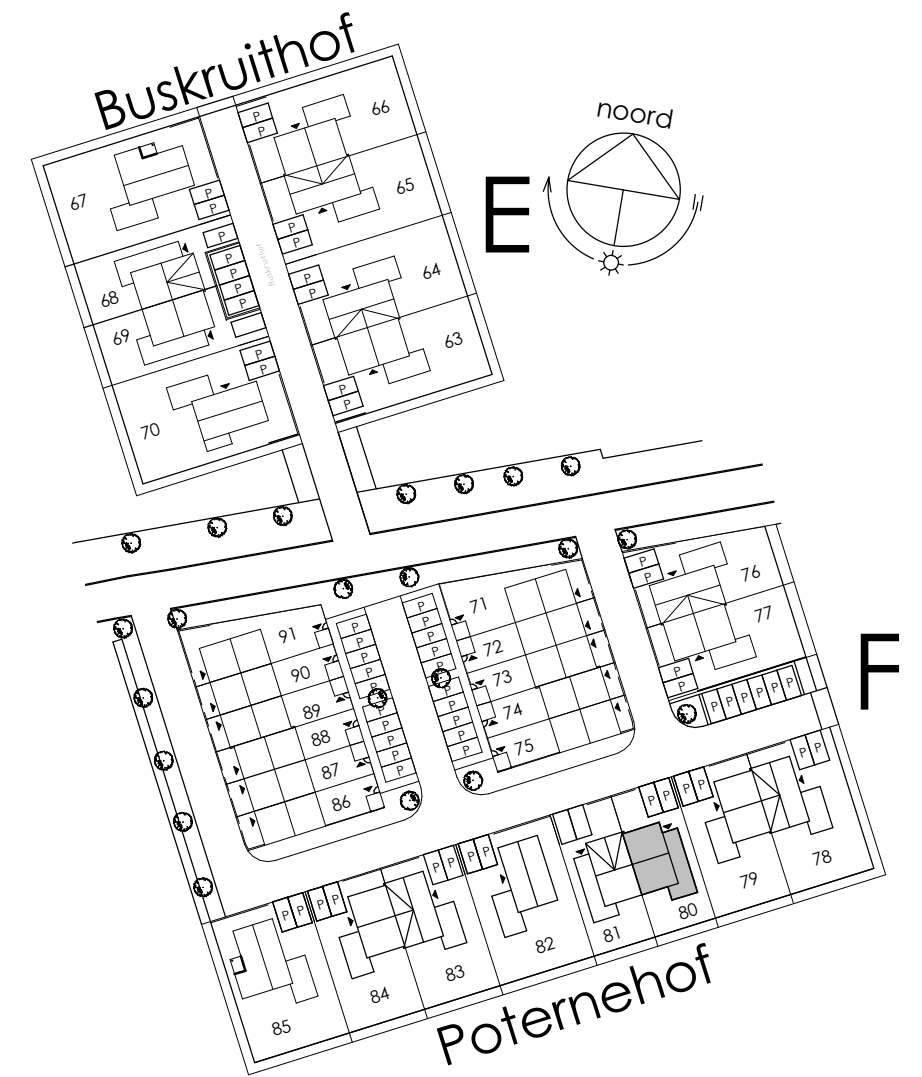

## ELEKTRA SYMBOLEN

	dubbele horizontale wandcontactdoos (wcd) woonkamer & slaapkamers 300+ vloer, overige ruimten 1050+ vloer
	dubbele wandcontactdoos (wcd) woonkamer & slaapkamers 300+ vloer, overige ruimten 1050+ vloer
	enkele wcd met randaarde
	enkele wcd t.b.v. afzuigkap 2250+vloer
	enkele wcd t.b.v. combi-magnetron
	enkele wcd perilex elektrisch koken
	enkele wcd t.b.v. koelkast
	enkele wcd t.b.v. radiator
	enkele wcd t.b.v. radiator
	enkele wcd t.b.v. wasapparaat
	enkele wcd t.b.v. wasdroger
	combinatie enkele wcd met enkelpolige schakelaar
	aansluitpunt mechanische ventilatie bedraad
	aansluitpunt thermostaat bedraad
	aansluitpunt boiler, loze leiding naar meterkast (mk)
	aansluitpunt cai, 300+ vl., loze leiding naar meterkast (mk)
	aansluitpunt telecommunicatie, 300+ vl., loze leiding naar mk

	enkelpolige schakelaar, 1050+ vloer
	wisselschakelaar, 1050+ vloer
	mechanische ventilatie CO2 opnemer
	aansluiting plafondlichtpunt (zonder armatuur)
	aansluiting wandlichtpunt (zonder armatuur)
	belinstallatie
	beldrukker
	optische rookmelder, aangesloten op elektriciteitsnet (NEN 2555)
	hoofdaarding en aarding badkamer
	mechanische ventilatie aan-/afzuigpunt
	standleiding evt. i.c.m. ontluftung
	omvormer zonnepanelen
	vloerverwarming verdeler
	elektrische radiator afmetingen door installateur
	vloerverwarming

## Afkortingen

hwa	= hemelwaterafvoer
kk	= opstelplaats koelkast
mv	= mechanische ventilatie
R	= rookmelder volgens NEN 2555
stl	= standleiding riolering
vr	= ventilatierooster
vvv	= vloerverwarming verdeler
wa	= opstelplaats wasapparaat
wd	= opstelplaats wasdroger
wp	= warmtepomp

Begane grond

Verdieping

Achteraanzicht

Linkerzijnaanzicht

Vooraanzicht

Begane grond