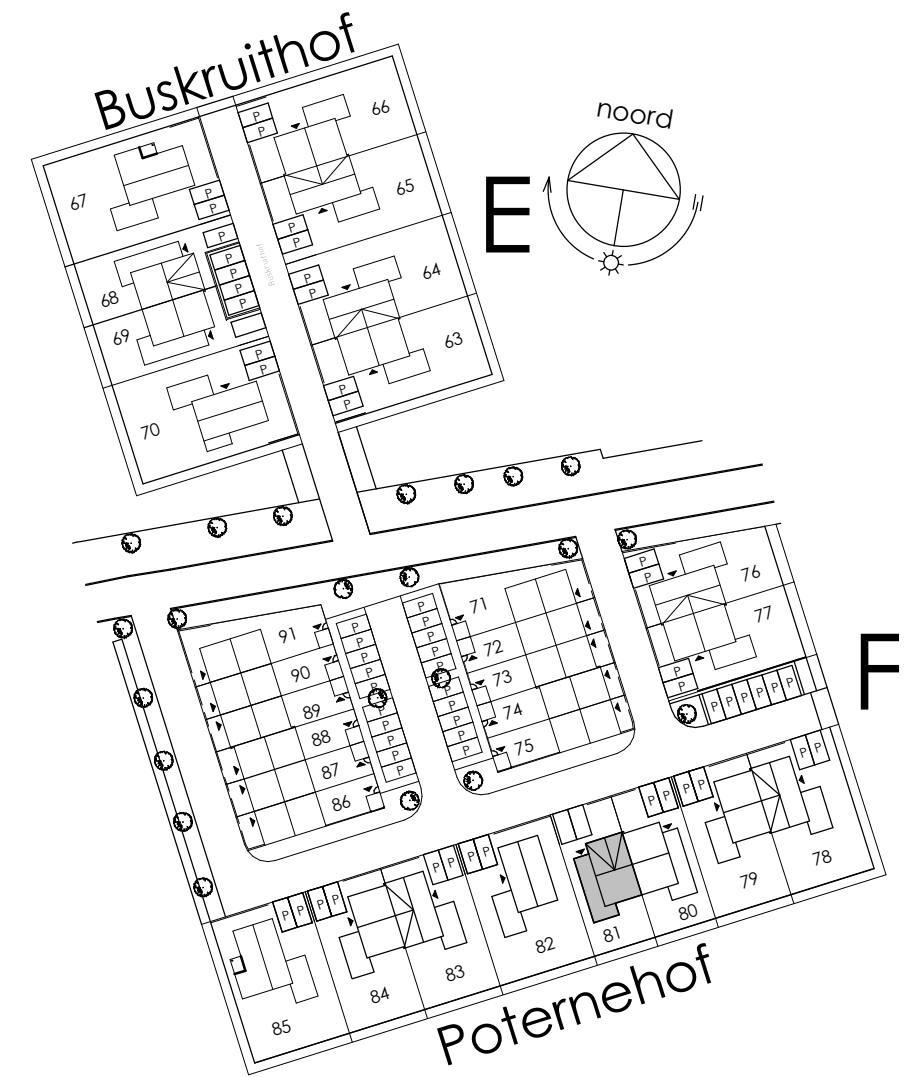

ELEKTRA SYMBOLEN

	dubbele horizontale wandcontactdoos (wcd) woonkamer & slaapkamers 300+ vloer, overige ruimten 1050+ vloer		enkelpolige schakelaar, 1050+ vloer
	dubbele wandcontactdoos (wcd) woonkamer & slaapkamers 300+ vloer, overige ruimten 1050+ vloer		wisselschakelaar, 1050+ vloer
	enkele wcd met randaarde		mechanische ventilatie CO2 opnemer
	enkele wcd t.b.v. afzuigkap 2250+vloer		aansluiting plafondlichtpunt (zonder armatuur)
	enkele wcd t.b.v. combi-magnetron		aansluiting wandlichtpunt (zonder armatuur)
	enkele wcd perilex elektrisch koken		belinstallatie
	enkele wcd t.b.v. koelkast		beldrukker
	enkele wcd t.b.v. radiator		optische rookmelder, aangesloten op elektriciteitsnet (NEN 2555)
	enkele wcd t.b.v. radiator		hoofdaarding en aarding badkamer
	enkele wcd t.b.v. wasapparaat		mechanische ventilatie aan-/afzuigpunt
	enkele wcd t.b.v. wasdroger		standleiding evt. i.c.m. ontluchting
	combinatie enkele wcd met enkelpolige schakelaar		omvormer zonnepanelen
	aansluitpunt mechanische ventilatie bedraad		vloerverwarming verdeler
	aansluitpunt thermostaat bedraad		elektrische radiator afmetingen door installateur
	aansluitpunt boiler, loze leiding naar meterkast (mk)		vloerverwarming
	aansluitpunt cai, 300+ vl., loze leiding naar meterkast (mk)		
	aansluitpunt telecommunicatie, 300+ vl., loze leiding naar mk		

Afkortingen

hwa	= hemelwaterafvoer
kk	= opstelplaats koelkast
mv	= mechanische ventilatie
R	= rookmelder volgens NEN 2555
stl	= standleiding riolering
vr	= ventilatierooster
vvv	= vloerverwarming verdeler
wa	= opstelplaats wasapparaat
wd	= opstelplaats wasdroger
wp	= warmtepomp

Begane grond

Verdieping

Bouwnummer 81

Langerak Zuid - Veld E en F (Fase 4)

Voor aanzicht

Rechterzij aanzicht

Achter aanzicht

Begane grond