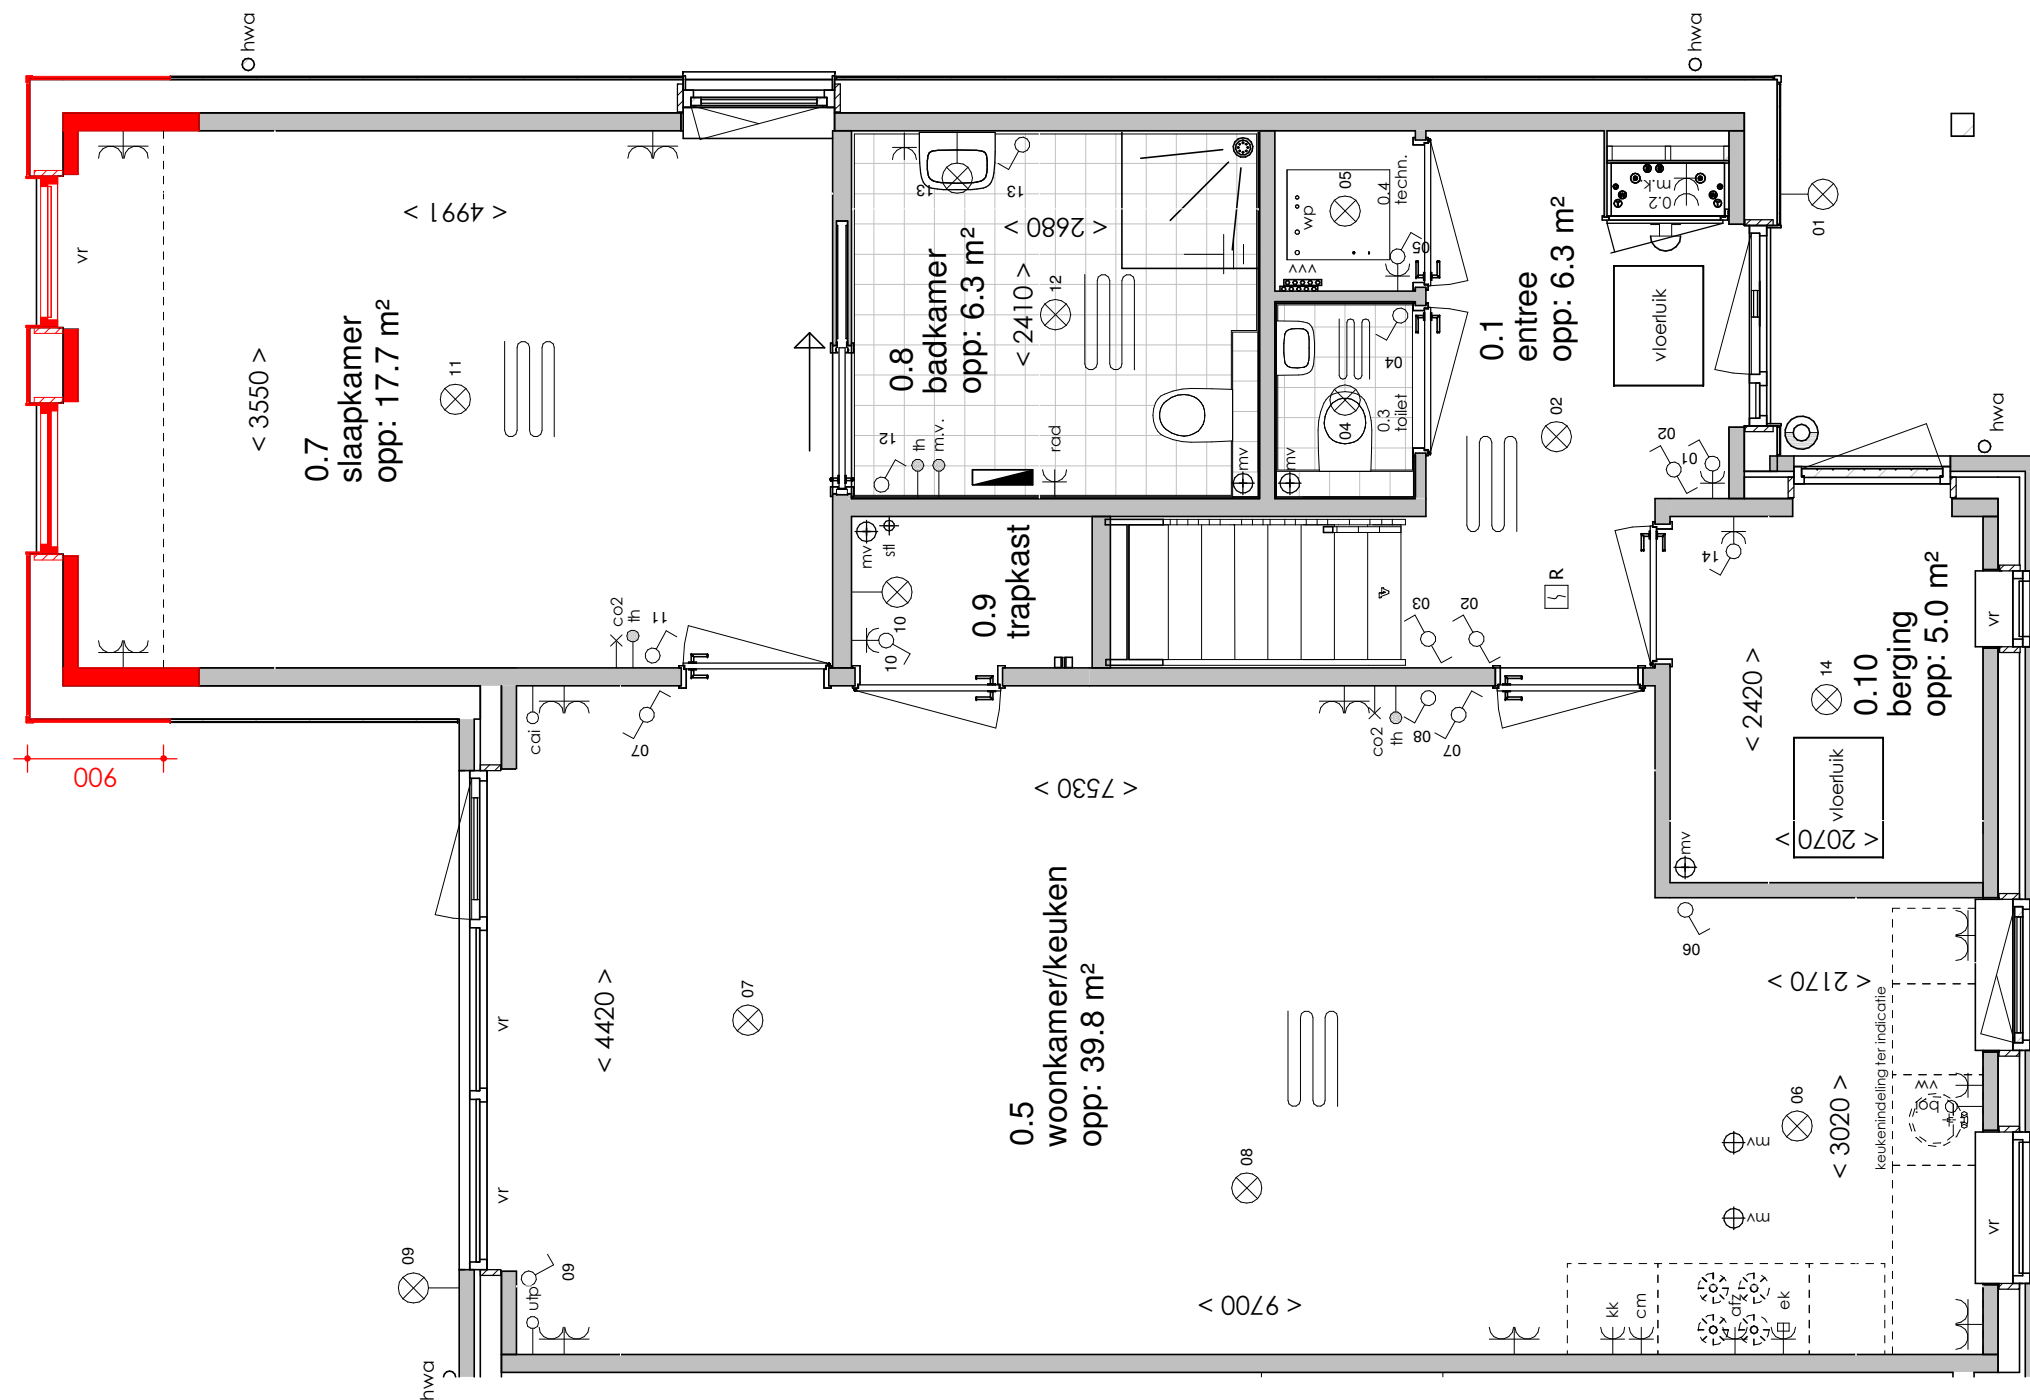

ELEKTRA SYMBOLEN

	dubbele horizontale wandcontactdoos (wcd) woonkamer & slaapkamers 300+ vloer, overige ruimten 1050+ vloer		enkelpolige schakelaar, 1050+ vloer
	dubbele wandcontactdoos (wcd) woonkamer & slaapkamers 300+ vloer, overige ruimten 1050+ vloer		wisselschakelaar, 1050+ vloer
	enkele wcd met randaarde		mechanische ventilatie CO2 opnemer
	enkele wcd t.b.v. afzuigkap 2250+vloer		aansluiting plafondlichtpunt (zonder armatuur)
	enkele wcd t.b.v. combi-magnetron		aansluiting wandlichtpunt (zonder armatuur)
	enkele wcd perilex elektrisch koken		belinstallatie
	enkele wcd t.b.v. koelkast		beldrukker
	enkele wcd t.b.v. radiator		optische rookmelder, aangesloten op elektriciteitsnet (NEN 2555)
	enkele wcd t.b.v. radiator		hoofdaarding en aarding badkamer
	enkele wcd t.b.v. wasapparaat		mechanische ventilatie aan-/afzuigpunt
	enkele wcd t.b.v. wasdroger		standleiding evt. i.c.m. ontluchting
	combinatie enkele wcd met enkelpolige schakelaar		omvormer zonnepanelen
	aansluitpunt mechanische ventilatie bedraad		vloerverwarming verdeler
	aansluitpunt thermostaat bedraad		elektrische radiator afmetingen door installateur
	aansluitpunt boiler, loze leiding naar meterkast (mk)		vloerverwarming
	aansluitpunt cai, 300+ vl., loze leiding naar meterkast (mk)		
	aansluitpunt telecommunicatie, 300+ vl., loze leiding naar mk		

Begane grond

Verdieping

Bouwnummer 81

Langerak Zuid - Veld E en F (Fase 4)

Voor aanzicht

Rechterzij aanzicht

Achter aanzicht

Begane grond