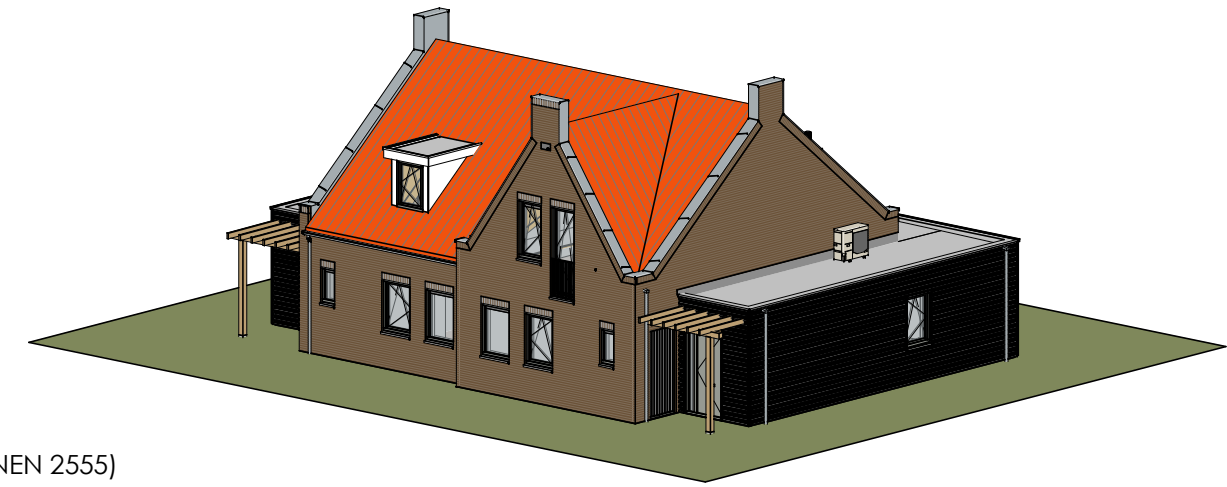

ELEKTRA SYMBOLEN

	dubbele horizontale wandcontactdoos (wcd) woonkamer & slaapkamers 300+ vloer, overige ruimten 1050+ vloer		enkelpolige schakelaar, 1050+ vloer
	dubbele wandcontactdoos (wcd) woonkamer & slaapkamers 300+ vloer, overige ruimten 1050+ vloer		wisselschakelaar, 1050+ vloer
	enkele wcd met randaarde		mechanische ventilatie CO2 opnemer
	enkele wcd t.b.v. afzuigkap 2250+vloer		aansluiting plafondlichtpunt (zonder armatuur)
	enkele wcd t.b.v. combi-magnetron		aansluiting wandlichtpunt (zonder armatuur)
	enkele wcd perilex elektrisch koken		belinstallatie
	enkele wcd t.b.v. koelkast		beldrukker
	enkele wcd t.b.v. radiator		optische rookmelder, aangesloten op elektriciteitsnet (NEN 2555)
	enkele wcd t.b.v. radiator		hoofdaarding en aarding badkamer
	enkele wcd t.b.v. wasapparaat		mechanische ventilatie aan-/afzuigpunt
	enkele wcd t.b.v. wasdroger		standleiding evt. i.c.m. ontluchting
	combinatie enkele wcd met enkelpolige schakelaar		omvormer zonnepanelen
	aansluitpunt mechanische ventilatie bedraad		vloerverwarming verdeler
	aansluitpunt thermostaat bedraad		elektrische radiator afmetingen door installateur
	aansluitpunt boiler, loze leiding naar meterkast (mk)		vloerverwarming
	aansluitpunt cai, 300+ vl., loze leiding naar meterkast (mk)		
	aansluitpunt telecommunicatie, 300+ vl., loze leiding naar mk		

Afkortingen

hwa	= hemelwaterafvoer
kk	= opstelplaats koelkast
mv	= mechanische ventilatie
R	= rookmelder volgens NEN 2555
stl	= standleiding riolering
vr	= ventilatierooster
vvv	= vloerverwarming verdeler
wa	= opstelplaats wasapparaat
wd	= opstelplaats wasdroger
wp	= warmtepomp

Begane grond

Verdieping

Bouwnummer 81

Langerak Zuid - Veld E en F (Fase 4)

Voor aanzicht

Rechterzij aanzicht

Achter aanzicht

Begane grond