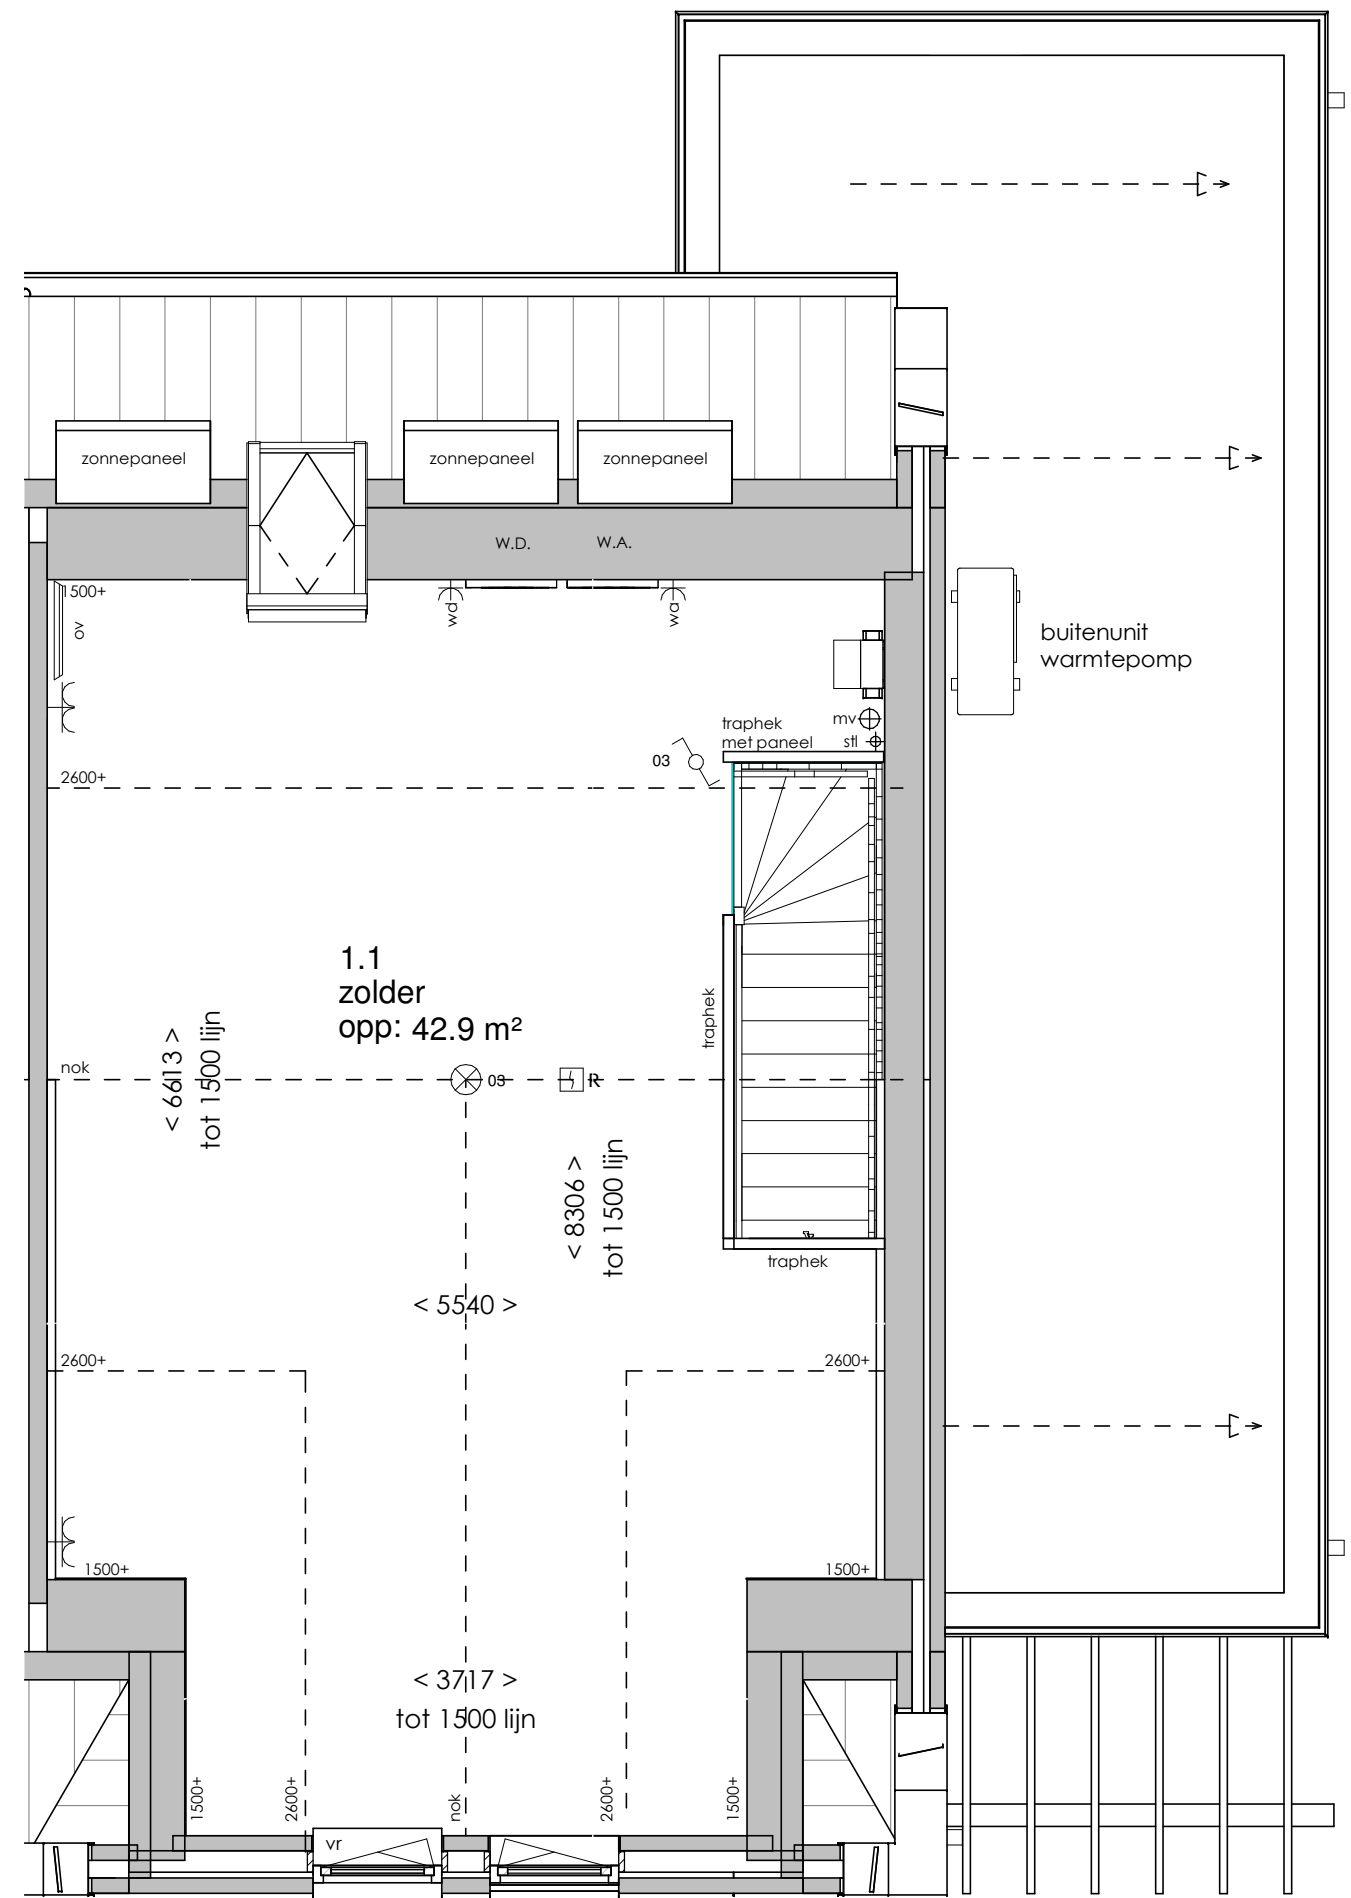

ELEKTRA SYMBOLEN

	dubbele horizontale wandcontactdoos (wcd) woonkamer & slaapkamers 300+ vloer, overige ruimten 1050+ vloer		enkelpolige schakelaar, 1050+ vloer
	dubbele wandcontactdoos (wcd) woonkamer & slaapkamers 300+ vloer, overige ruimten 1050+ vloer		wisselschakelaar, 1050+ vloer
	enkele wcd met randaarde		mechanische ventilatie CO2 opnemer
	enkele wcd t.b.v. afzuigkap 2250+vloer		aansluiting plafondlichtpunt (zonder armatuur)
	enkele wcd t.b.v. combi-magnetron		aansluiting wandlichtpunt (zonder armatuur)
	enkele wcd perilex elektrisch koken		belinstallatie
	enkele wcd t.b.v. koelkast		beldrukker
	enkele wcd t.b.v. radiator		optische rookmelder, aangesloten op elektriciteitsnet (NEN 2555)
	enkele wcd t.b.v. radiator		hoofdaarding en aarding badkamer
	enkele wcd t.b.v. wasapparaat		mechanische ventilatie aan-/afzuigpunt
	enkele wcd t.b.v. wasdroger		standleiding evt. i.c.m. ontluchting
	combinatie enkele wcd met enkelpolige schakelaar		omvormer zonnepanelen
	aansluitpunt mechanische ventilatie bedraad		vloerverwarming verdeler
	aansluitpunt thermostaat bedraad		elektrische radiator afmetingen door installateur
	aansluitpunt boiler, loze leiding naar meterkast (mk)		vloerverwarming
	aansluitpunt cai, 300+ vl., loze leiding naar meterkast (mk)		
	aansluitpunt telecommunicatie, 300+ vl., loze leiding naar mk		

Afkortingen

hwa	= hemelwaterafvoer
kk	= opstelplaats koelkast
mv	= mechanische ventilatie
R	= rookmelder volgens NEN 2555
stl	= standleiding riolering
vr	= ventilatierooster
vvv	= vloerverwarming verdeler
wa	= opstelplaats wasapparaat
wd	= opstelplaats wasdroger
wp	= warmtepomp

Begane grond

Verdieping

Bouwnummer 81

Langerak Zuid - Veld E en F (Fase 4)

Voor aanzicht

Rechterzij aanzicht

Achter aanzicht

Begane grond