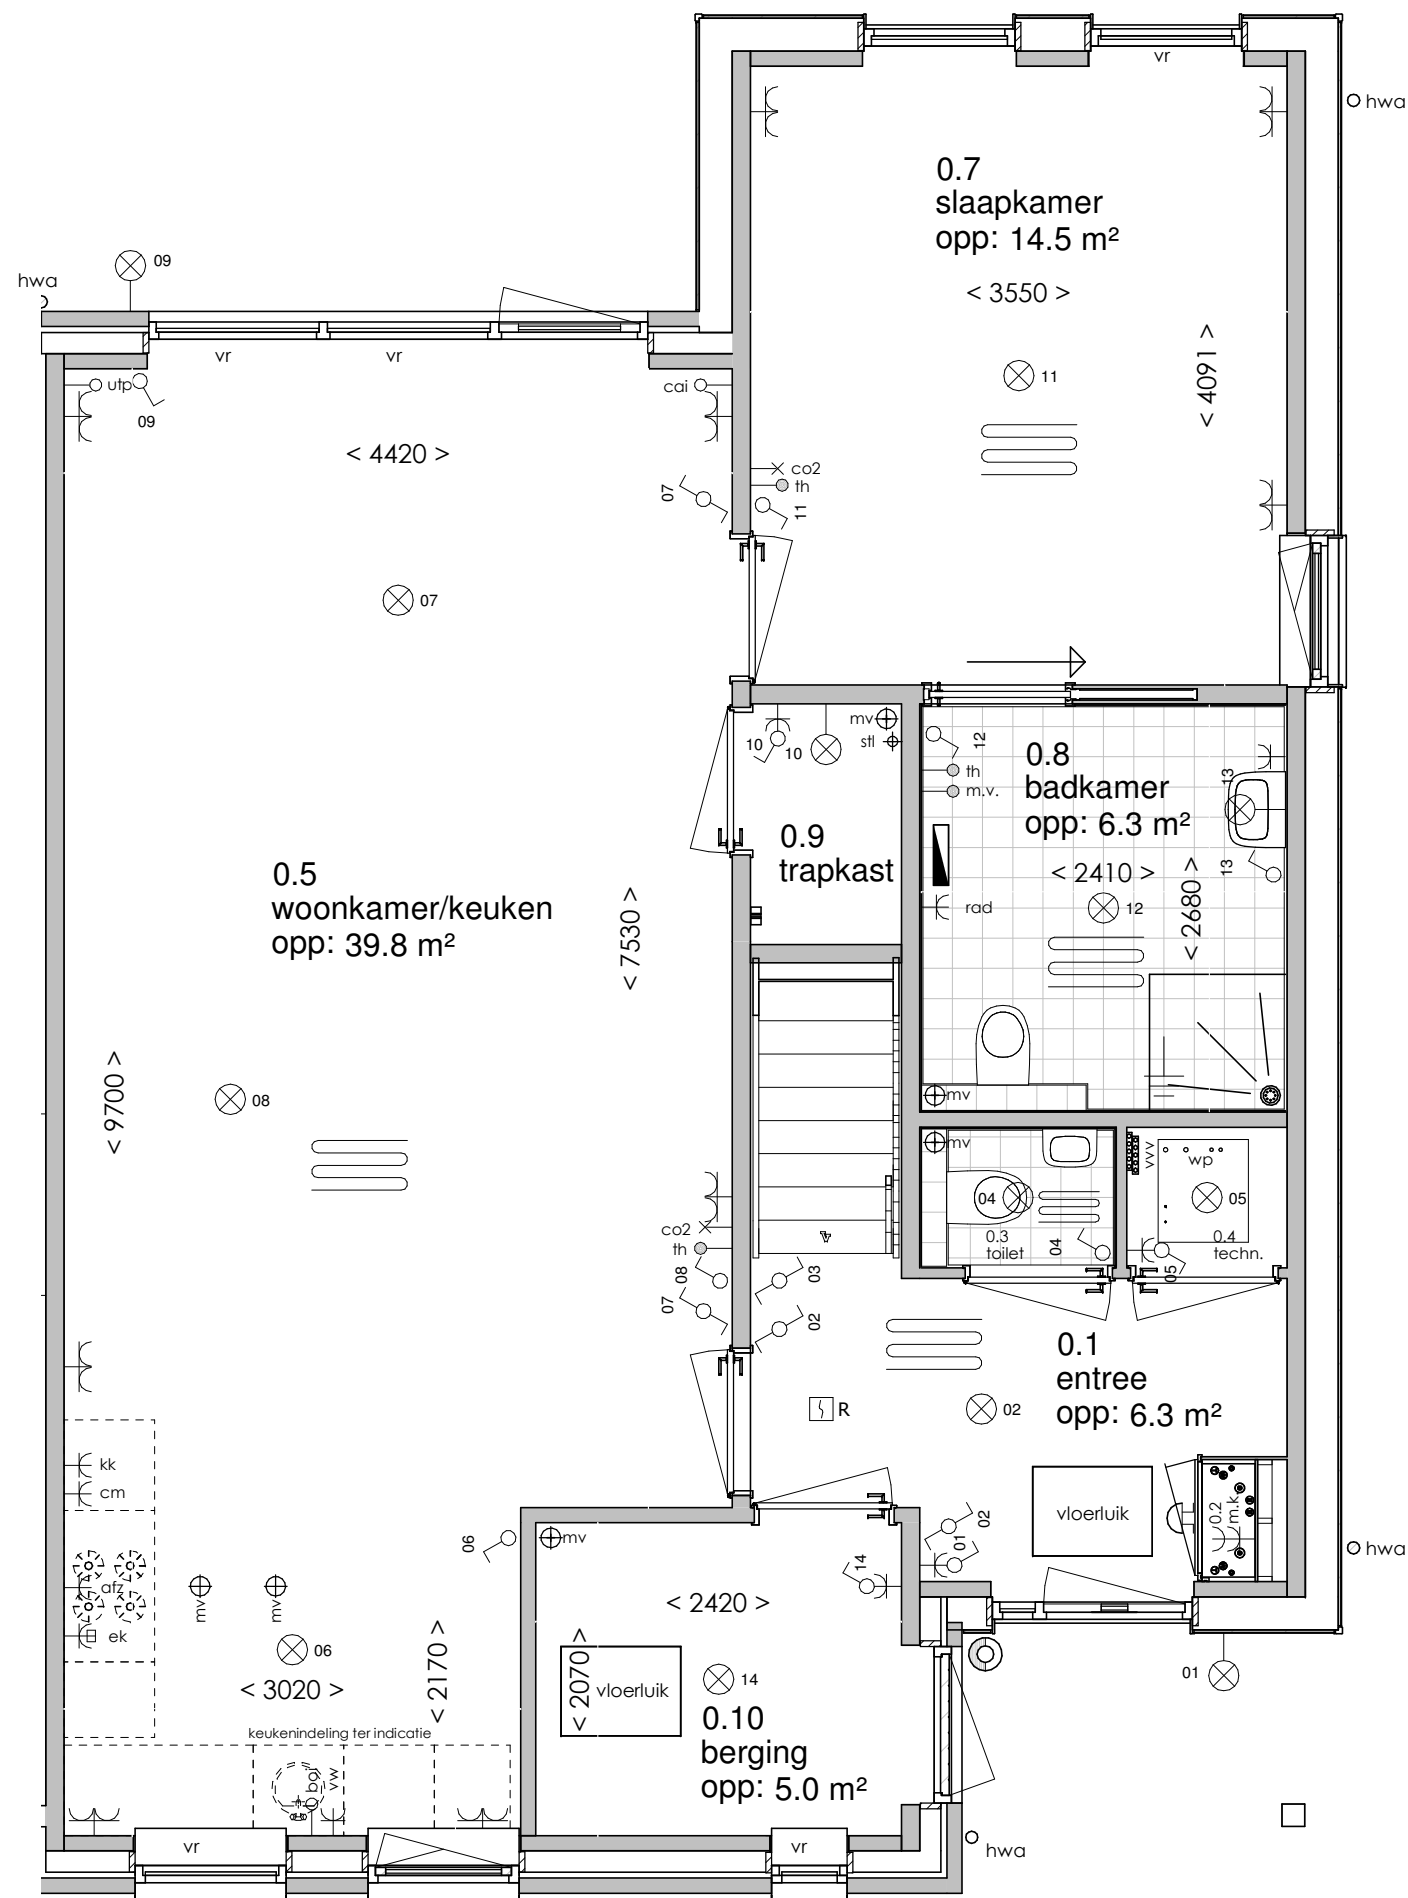

ELEKTRA SYMBOLEN

	dubbele horizontale wandcontactdoos (wcd) woonkamer & slaapkamers 300+ vloer, overige ruimten 1050+ vloer		enkelpolige schakelaar, 1050+ vloer
	dubbele wandcontactdoos (wcd) woonkamer & slaapkamers 300+ vloer, overige ruimten 1050+ vloer		wisselschakelaar, 1050+ vloer
	enkele wcd met randaarde		mechanische ventilatie CO2 opnemer
	enkele wcd t.b.v. afzuigkap 2250+vloer		aansluiting plafondlichtpunt (zonder armatuur)
	enkele wcd t.b.v. combi-magnetron		aansluiting wandlichtpunt (zonder armatuur)
	enkele wcd perilex elektrisch koken		belinstallatie
	enkele wcd t.b.v. koelkast		beldrukker
	enkele wcd t.b.v. radiator		optische rookmelder, aangesloten op elektriciteitsnet (NEN 2555)
	enkele wcd t.b.v. radiator		hoofdaarding en aarding badkamer
	enkele wcd t.b.v. wasapparaat		mechanische ventilatie aan-/afzuigpunt
	enkele wcd t.b.v. wasdroger		standleiding evt. i.c.m. ontluchting
	combinatie enkele wcd met enkelpolige schakelaar		omvormer zonnepanelen
	aansluitpunt mechanische ventilatie bedraad		vloerverwarming verdeler
	aansluitpunt thermostaat bedraad		elektrische radiator afmetingen door installateur
	aansluitpunt boiler, loze leiding naar meterkast (mk)		vloerverwarming
	aansluitpunt cai, 300+ vl., loze leiding naar meterkast (mk)		
	aansluitpunt telecommunicatie, 300+ vl., loze leiding naar mk		

Afkortingen

hwa	= hemelwaterafvoer
kk	= opstelplaats koelkast
mv	= mechanische ventilatie
R	= rookmelder volgens NEN 2555
stl	= standleiding riolering
vr	= ventilatierooster
vvv	= vloerverwarming verdeler
wa	= opstelplaats wasapparaat
wd	= opstelplaats wasdroger
wp	= warmtepomp

Begane grond

Verdieping

Bouwnummer 81

Langerak Zuid - Veld E en F (Fase 4)

Voor aanzicht

Rechterzij aanzicht

Achter aanzicht

Begane grond