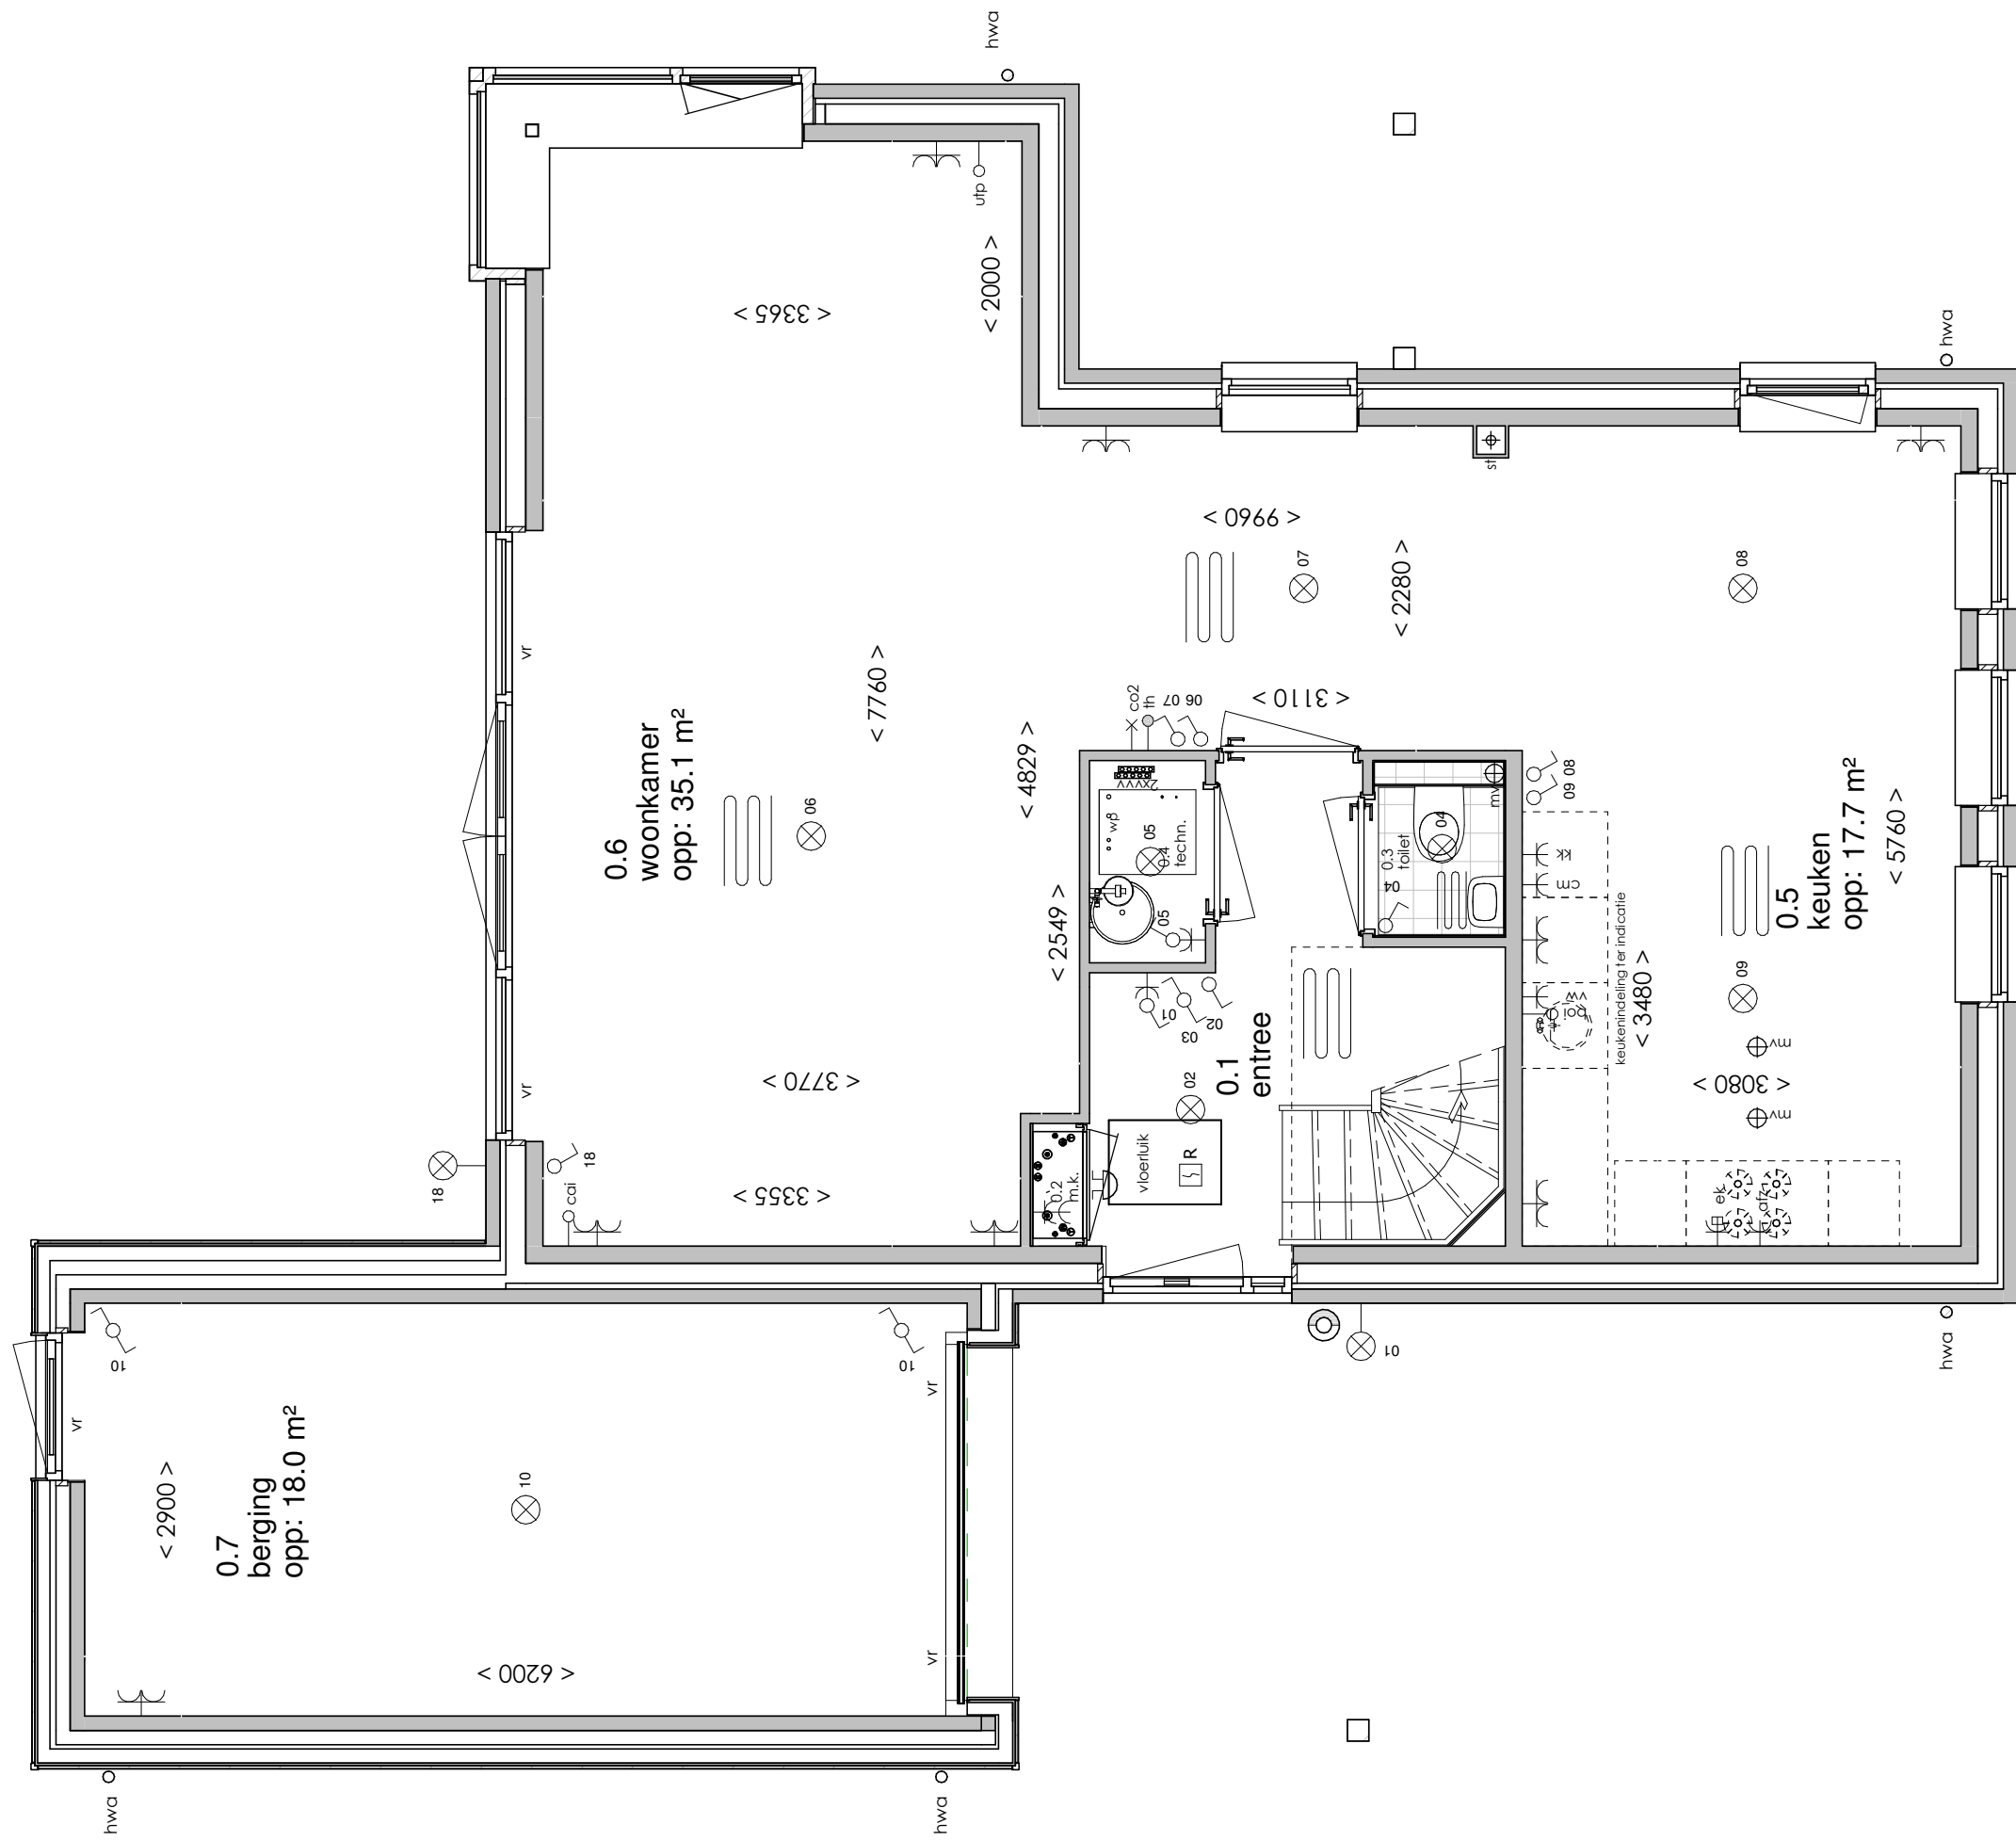

ELEKTRA SYMBOLEN

	dubbele horizontale wandcontactdoos (wcd) woonkamer & slaapkamers 300+ vloer, overige ruimten 1050+ vloer		enkelpolige schakelaar, 1050+ vloer
	dubbele wandcontactdoos (wcd) woonkamer & slaapkamers 300+ vloer, overige ruimten 1050+ vloer		wisselschakelaar, 1050+ vloer
	enkele wcd met randaarde		mechanische ventilatie CO2 opnemer
	enkele wcd t.b.v. afzuigkap 2250+vloer		aansluiting plafondlichtpunt (zonder armatuur)
	enkele wcd t.b.v. combi-magnetron		aansluiting wandlichtpunt (zonder armatuur)
	enkele wcd perilex elektrisch koken		belinstallatie
	enkele wcd t.b.v. koelkast		beldrukker
	enkele wcd t.b.v. radiator		optische rookmelder, aangesloten op elektriciteitsnet (NEN 2555)
	enkele wcd t.b.v. radiator		hoofdaarding en aarding badkamer
	enkele wcd t.b.v. wasapparaat		mechanische ventilatie aan-/afzuigpunt
	enkele wcd t.b.v. wasdroger		standleiding evt. i.c.m. ontluchting
	combinatie enkele wcd met enkelpolige schakelaar		omvormer zonnepanelen
	aansluitpunt mechanische ventilatie bedraad		vloerverwarming verdeler
	aansluitpunt thermostaat bedraad		elektrische radiator afmetingen door installateur
	aansluitpunt boiler, loze leiding naar meterkast (mk)		vloerverwarming
	aansluitpunt cai, 300+ vl., loze leiding naar meterkast (mk)		
	aansluitpunt telecommunicatie, 300+ vl., loze leiding naar mk		

Afkortingen

hwa	= hemelwaterafvoer
kk	= opstelplaats koelkast
mv	= mechanische ventilatie
R	= rookmelder volgens NEN 2555
stl	= standleiding riolering
vr	= ventilatierooster
vvv	= vloerverwarming verdeler (2x = 1x op vloer en 1x aan plafond)
wa	= opstelplaats wasapparaat
wd	= opstelplaats wasdroger
wp	= warmtepomp

Begane grond

Eerste verdieping

Tweede verdieping

Vooraanzicht

Rechterzijaanzicht

Achteraanzicht

Linkerzijaanzicht

Tweede verdieping

Rechterzijaanzicht

Doorsnede

Eerste verdieping

Eerste verdieping