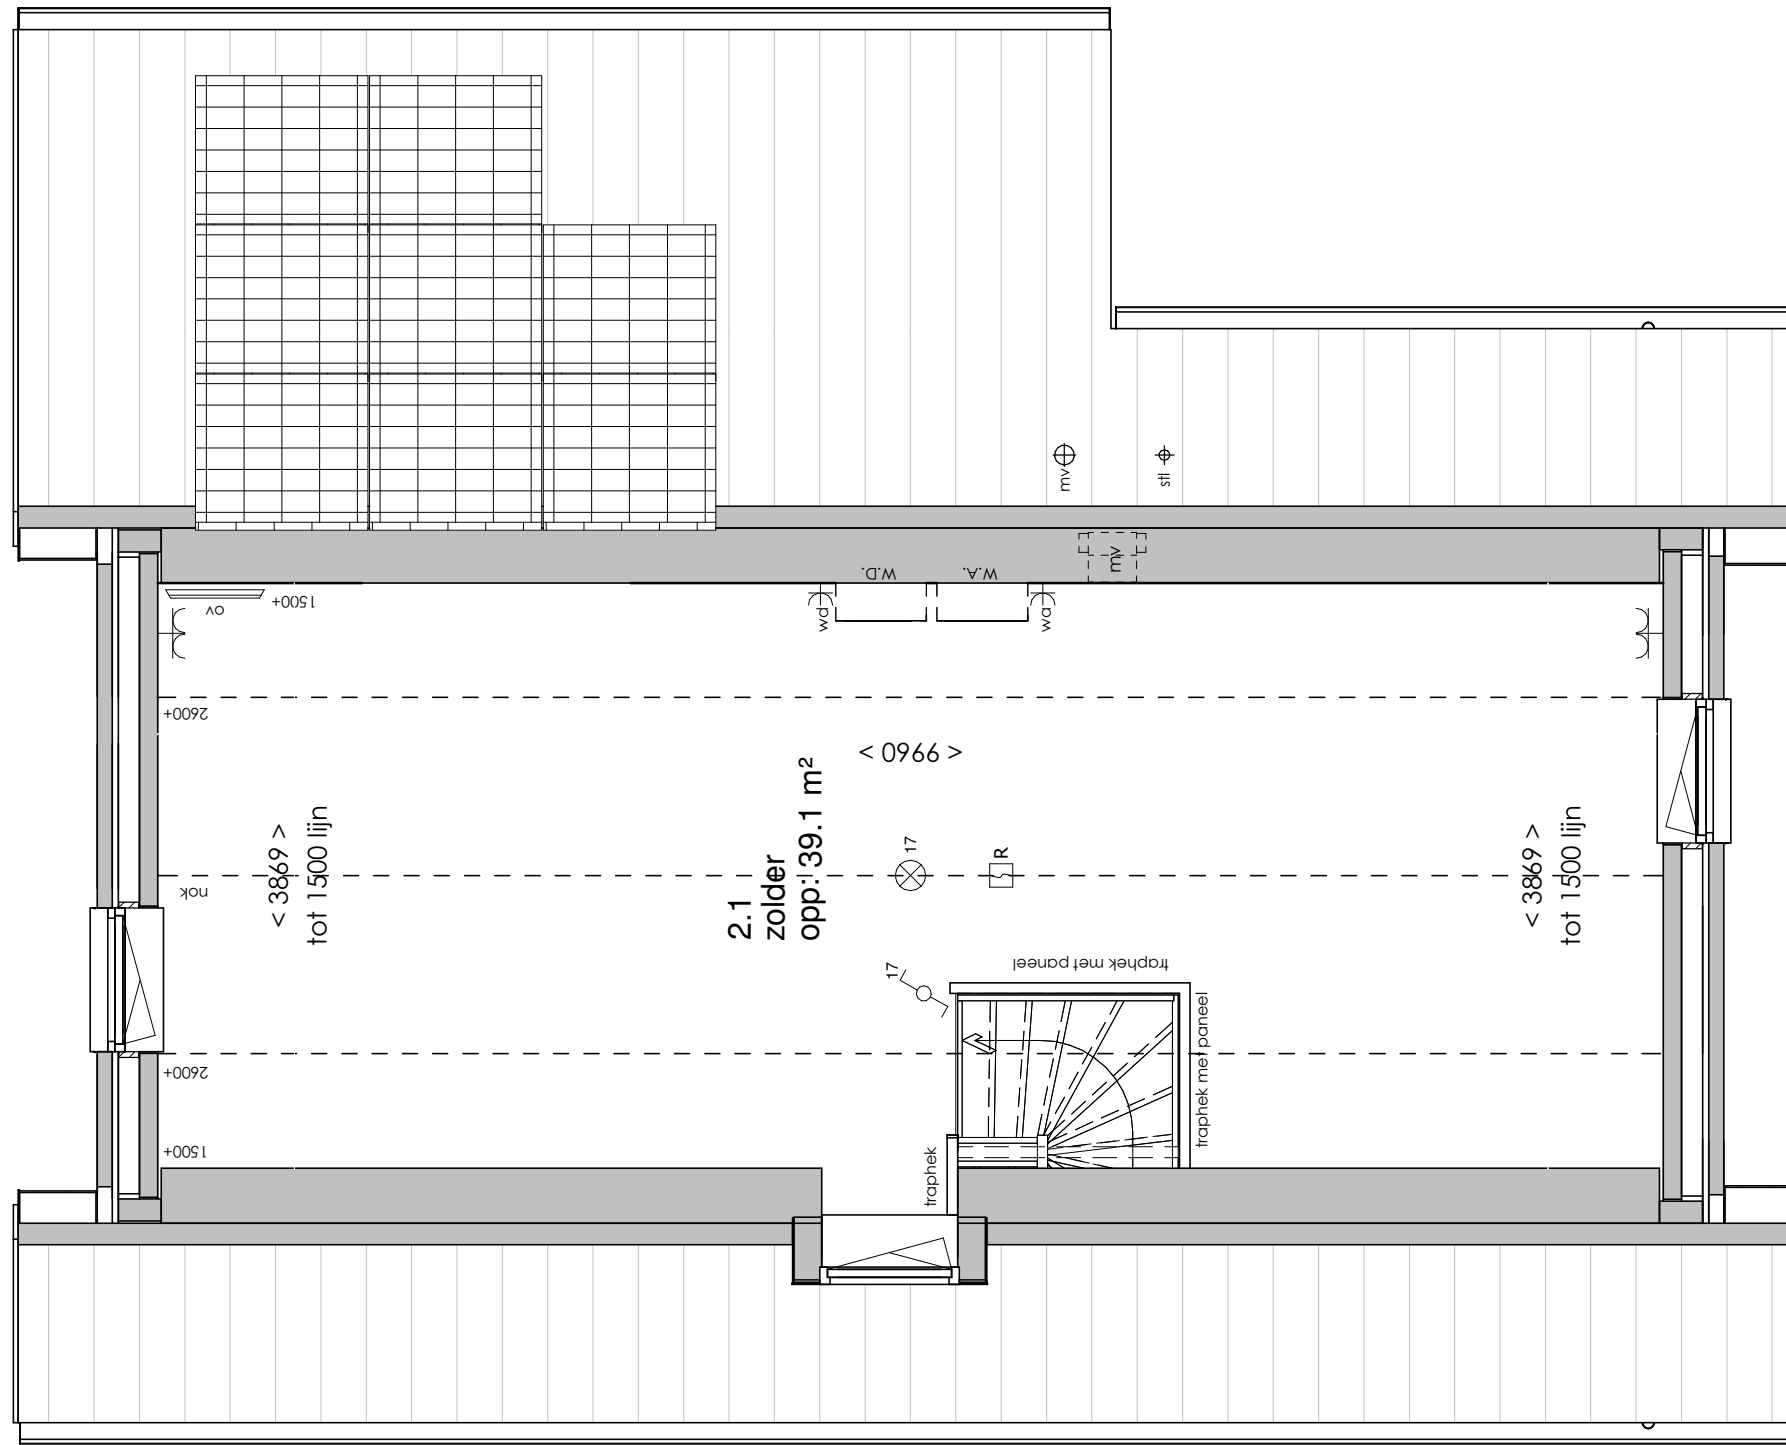

ELEKTRA SYMBOLEN

	dubbele horizontale wandcontactdoos (wcd) woonkamer & slaapkamers 300+ vloer, overige ruimten 1050+ vloer		enkelpolige schakelaar, 1050+ vloer
	dubbele wandcontactdoos (wcd) woonkamer & slaapkamers 300+ vloer, overige ruimten 1050+ vloer		wisselschakelaar, 1050+ vloer
	enkele wcd met randaarde		mechanische ventilatie CO2 opnemer
	enkele wcd t.b.v. afzuigkap 2250+vloer		aansluiting plafondlichtpunt (zonder armatuur)
	enkele wcd t.b.v. combi-magnetron		aansluiting wandlichtpunt (zonder armatuur)
	enkele wcd perilex elektrisch koken		belinstallatie
	enkele wcd t.b.v. koelkast		beldrukker
	enkele wcd t.b.v. radiator		optische rookmelder, aangesloten op elektriciteitsnet (NEN 2555)
	enkele wcd t.b.v. radiator		hoofdaarding en aarding badkamer
	enkele wcd t.b.v. wasapparaat		mechanische ventilatie aan-/afzuigpunt
	enkele wcd t.b.v. wasdroger		standleiding evt. i.c.m. ontluchting
	combinatie enkele wcd met enkelpolige schakelaar		omvormer zonnepanelen
	aansluitpunt mechanische ventilatie bedraad		vloerverwarming verdeler
	aansluitpunt thermostaat bedraad		elektrische radiator afmetingen door installateur
	aansluitpunt boiler, loze leiding naar meterkast (mk)		vloerverwarming
	aansluitpunt cai, 300+ vl., loze leiding naar meterkast (mk)		
	aansluitpunt telecommunicatie, 300+ vl., loze leiding naar mk		

Afkortingen

hwa	= hemelwaterafvoer
kk	= opstelplaats koelkast
mv	= mechanische ventilatie
R	= rookmelder volgens NEN 2555
stl	= standleiding riolering
vr	= ventilatierooster
vvv	= vloerverwarming verdeler (2x = 1x op vloer en 1x aan plafond)
wa	= opstelplaats wasapparaat
wd	= opstelplaats wasdroger
wp	= warmtepomp

Begane grond

Eerste verdieping

Tweede verdieping

Vooraanzicht

Rechterzijaanzicht

Achteraanzicht

Linkerzijaanzicht

Tweede verdieping

Rechterzijaanzicht

Doorsnede

Eerste verdieping

Eerste verdieping