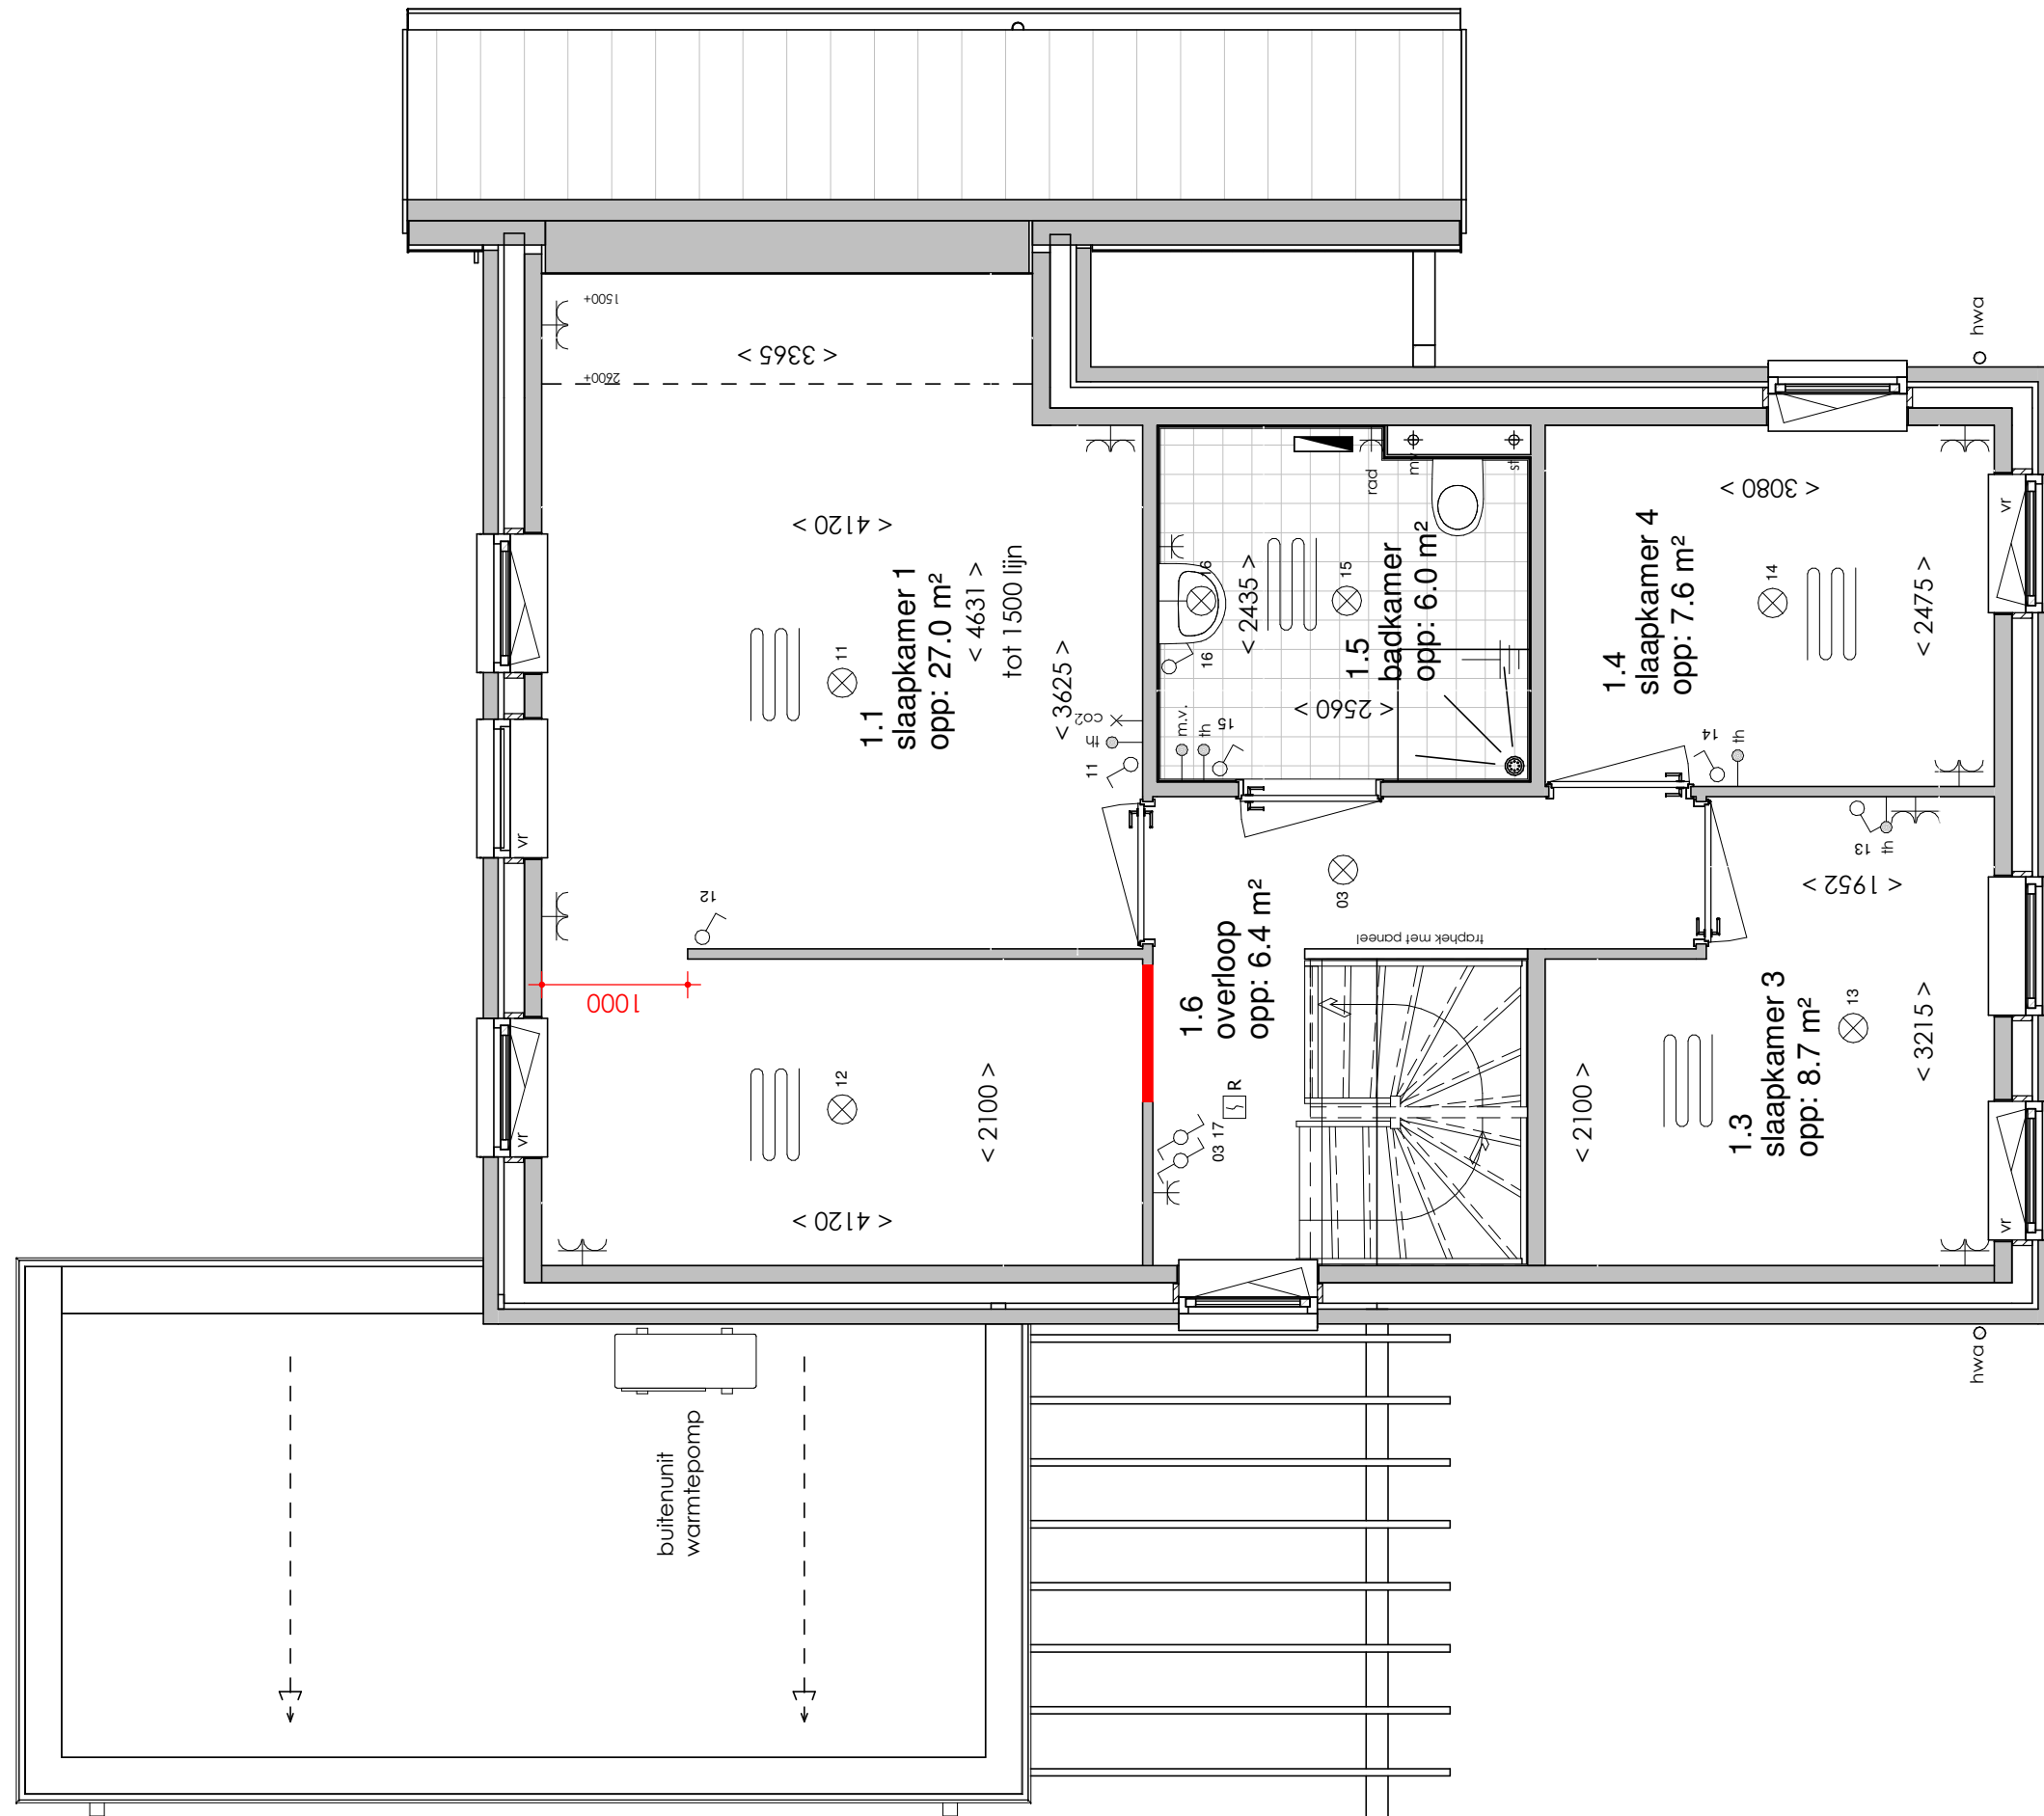

ELEKTRA SYMBOLEN

	dubbele horizontale wandcontactdoos (wcd) woonkamer & slaapkamers 300+ vloer, overige ruimten 1050+ vloer		enkelpolige schakelaar, 1050+ vloer
	dubbele wandcontactdoos (wcd) woonkamer & slaapkamers 300+ vloer, overige ruimten 1050+ vloer		wisselschakelaar, 1050+ vloer
	enkele wcd met randaarde		mechanische ventilatie CO2 opnemer
	enkele wcd t.b.v. afzuigkap 2250+vloer		aansluiting plafondlichtpunt (zonder armatuur)
	enkele wcd t.b.v. combi-magnetron		aansluiting wandlichtpunt (zonder armatuur)
	enkele wcd perilex elektrisch koken		belinstallatie
	enkele wcd t.b.v. koelkast		beldrukker
	enkele wcd t.b.v. radiator		optische rookmelder, aangesloten op elektriciteitsnet (NEN 2555)
	enkele wcd t.b.v. radiator		hoofdaarding en aarding badkamer
	enkele wcd t.b.v. wasapparaat		mechanische ventilatie aan-/afzuigpunt
	enkele wcd t.b.v. wasdroger		standleiding evt. i.c.m. ontluchting
	combinatie enkele wcd met enkelpolige schakelaar		omvormer zonnepanelen
	aansluitpunt mechanische ventilatie bedraad		vloerverwarming verdeler
	aansluitpunt thermostaat bedraad		elektrische radiator afmetingen door installateur
	aansluitpunt boiler, loze leiding naar meterkast (mk)		vloerverwarming
	aansluitpunt cai, 300+ vl., loze leiding naar meterkast (mk)		
	aansluitpunt telecommunicatie, 300+ vl., loze leiding naar mk		

Afkortingen

hwa	= hemelwaterafvoer
kk	= opstelplaats koelkast
mv	= mechanische ventilatie
R	= rookmelder volgens NEN 2555
stl	= standleiding riolering
vr	= ventilatierooster
vvv	= vloerverwarming verdeler (2x = 1x op vloer en 1x aan plafond)
wa	= opstelplaats wasapparaat
wd	= opstelplaats wasdroger
wp	= warmtepomp

Begane grond

Eerste verdieping

Tweede verdieping

Vooraanzicht

Rechterzijaanzicht

Achteraanzicht

Linkerzijaanzicht

Tweede verdieping

Rechterzijaanzicht

Doorsnede

Eerste verdieping

Eerste verdieping