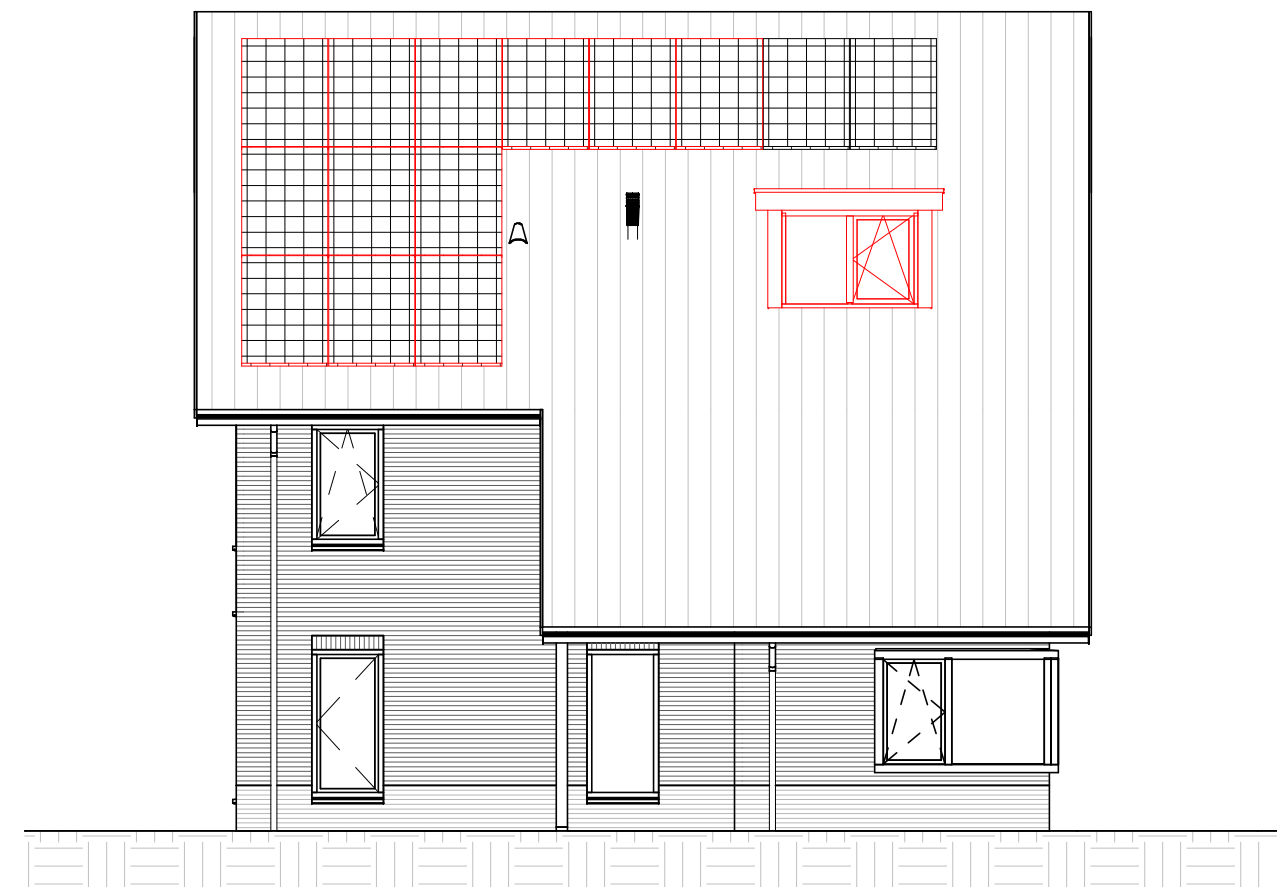

ELEKTRA SYMBOLEN

	dubbele horizontale wandcontactdoos (wcd) woonkamer & slaapkamers 300+ vloer, overige ruimten 1050+ vloer		enkelpolige schakelaar, 1050+ vloer
	dubbele wandcontactdoos (wcd) woonkamer & slaapkamers 300+ vloer, overige ruimten 1050+ vloer		wisselschakelaar, 1050+ vloer
	enkele wcd met randaarde		mechanische ventilatie CO2 opnemer
	enkele wcd t.b.v. afzuigkap 2250+vloer		aansluiting plafondlichtpunt (zonder armatuur)
	enkele wcd t.b.v. combi-magnetron		aansluiting wandlichtpunt (zonder armatuur)
	enkele wcd perilex elektrisch koken		belinstallatie
	enkele wcd t.b.v. koelkast		beldrukker
	enkele wcd t.b.v. radiator		optische rookmelder, aangesloten op elektriciteitsnet (NEN 2555)
	enkele wcd t.b.v. radiator		hoofdaarding en aarding badkamer
	enkele wcd t.b.v. wasapparaat		mechanische ventilatie aan-/afzuigpunt
	enkele wcd t.b.v. wasdroger		standleiding evt. i.c.m. ontluchting
	combinatie enkele wcd met enkelpolige schakelaar		omvormer zonnepanelen
	aansluitpunt mechanische ventilatie bedraad		vloerverwarming verdeler
	aansluitpunt thermostaat bedraad		elektrische radiator afmetingen door installateur
	aansluitpunt boiler, loze leiding naar meterkast (mk)		vloerverwarming
	aansluitpunt cai, 300+ vl., loze leiding naar meterkast (mk)		
	aansluitpunt telecommunicatie, 300+ vl., loze leiding naar mk		

Begane grond

Eerste verdieping

Tweede verdieping

Vooraanzicht

Rechterzijaanzicht

Achteraanzicht

Linkerzijaanzicht

Tweede verdieping

Rechterzijaanzicht

Doorsnede

Eerste verdieping

Eerste verdieping