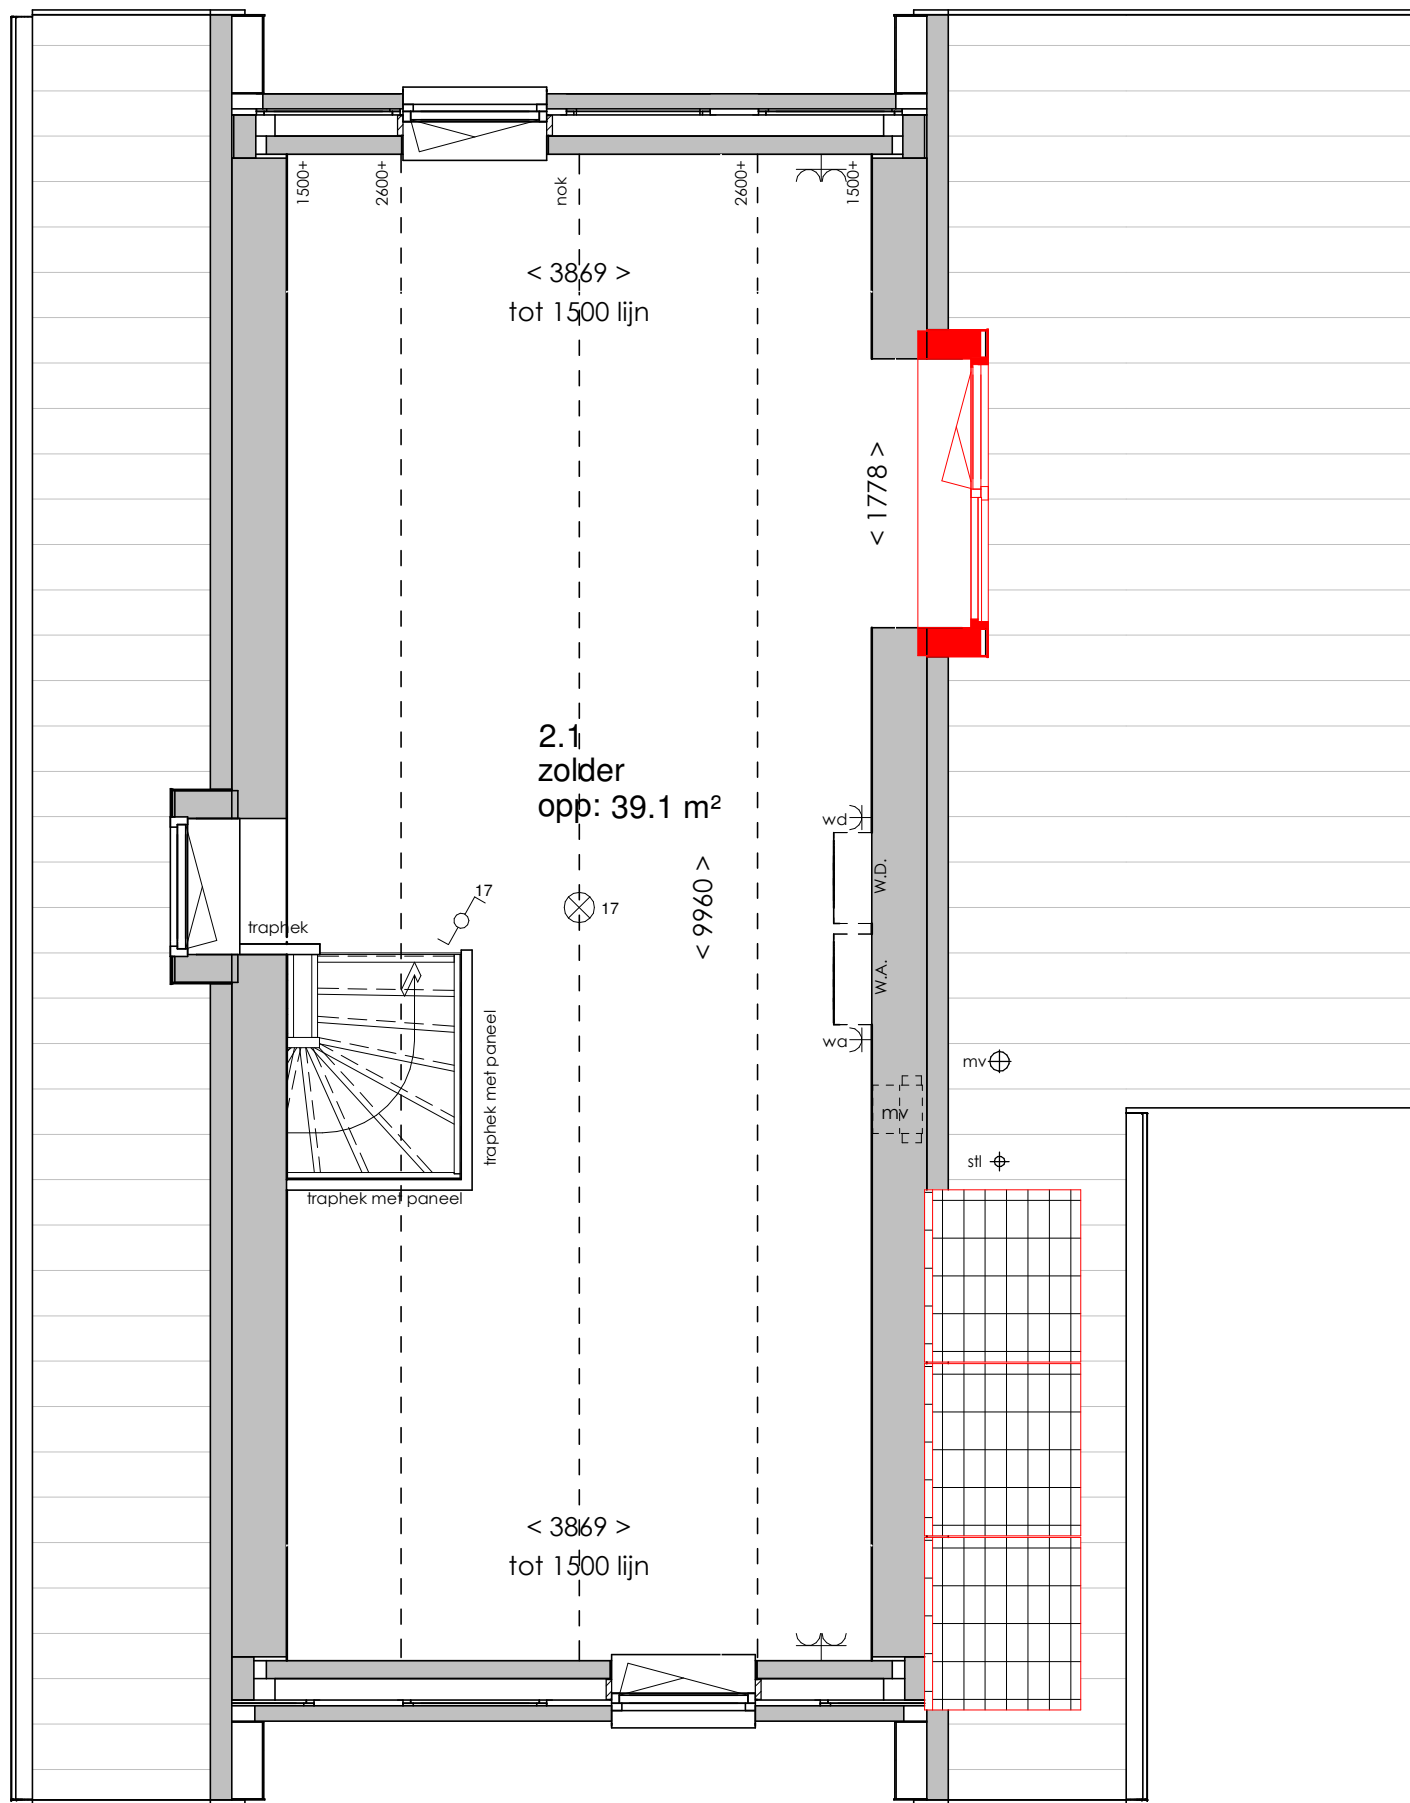

ELEKTRA SYMBOLEN

	dubbele horizontale wandcontactdoos (wcd) woonkamer & slaapkamers 300+ vloer, overige ruimten 1050+ vloer		enkelpolige schakelaar, 1050+ vloer
	dubbele wandcontactdoos (wcd) woonkamer & slaapkamers 300+ vloer, overige ruimten 1050+ vloer		wisselschakelaar, 1050+ vloer
	enkele wcd met randaarde		mechanische ventilatie CO2 opnemer
	enkele wcd t.b.v. afzuigkap 2250+vloer		aansluiting plafondlichtpunt (zonder armatuur)
	enkele wcd t.b.v. combi-magnetron		aansluiting wandlichtpunt (zonder armatuur)
	enkele wcd perilex elektrisch koken		belinstallatie
	enkele wcd t.b.v. koelkast		beldrukker
	enkele wcd t.b.v. radiator		optische rookmelder, aangesloten op elektriciteitsnet (NEN 2555)
	enkele wcd t.b.v. radiator		hoofdaarding en aarding badkamer
	enkele wcd t.b.v. wasapparaat		mechanische ventilatie aan-/afzuigpunt
	enkele wcd t.b.v. wasdroger		standleiding evt. i.c.m. ontluchting
	combinatie enkele wcd met enkelpolige schakelaar		omvormer zonnepanelen
	aansluitpunt mechanische ventilatie bedraad		vloerverwarming verdeler
	aansluitpunt thermostaat bedraad		elektrische radiator afmetingen door installateur
	aansluitpunt boiler, loze leiding naar meterkast (mk)		vloerverwarming
	aansluitpunt cai, 300+ vl., loze leiding naar meterkast (mk)		
	aansluitpunt telecommunicatie, 300+ vl., loze leiding naar mk		

Afkortingen

hwa	= hemelwaterafvoer
kk	= opstelplaats koelkast
mv	= mechanische ventilatie
R	= rookmelder volgens NEN 2555
stl	= standleiding riolering
vr	= ventilatierooster
vvv	= vloerverwarming verdeler (2x = 1x op vloer en 1x aan plafond)
wa	= opstelplaats wasapparaat
wd	= opstelplaats wasdroger
wp	= warmtepomp

Begane grond

Eerste verdieping

Tweede verdieping

Vooraanzicht

Rechterzijaanzicht

Achteraanzicht

Linkerzijaanzicht

Tweede verdieping

Rechterzijaanzicht

Doorsnede

Eerste verdieping

Eerste verdieping