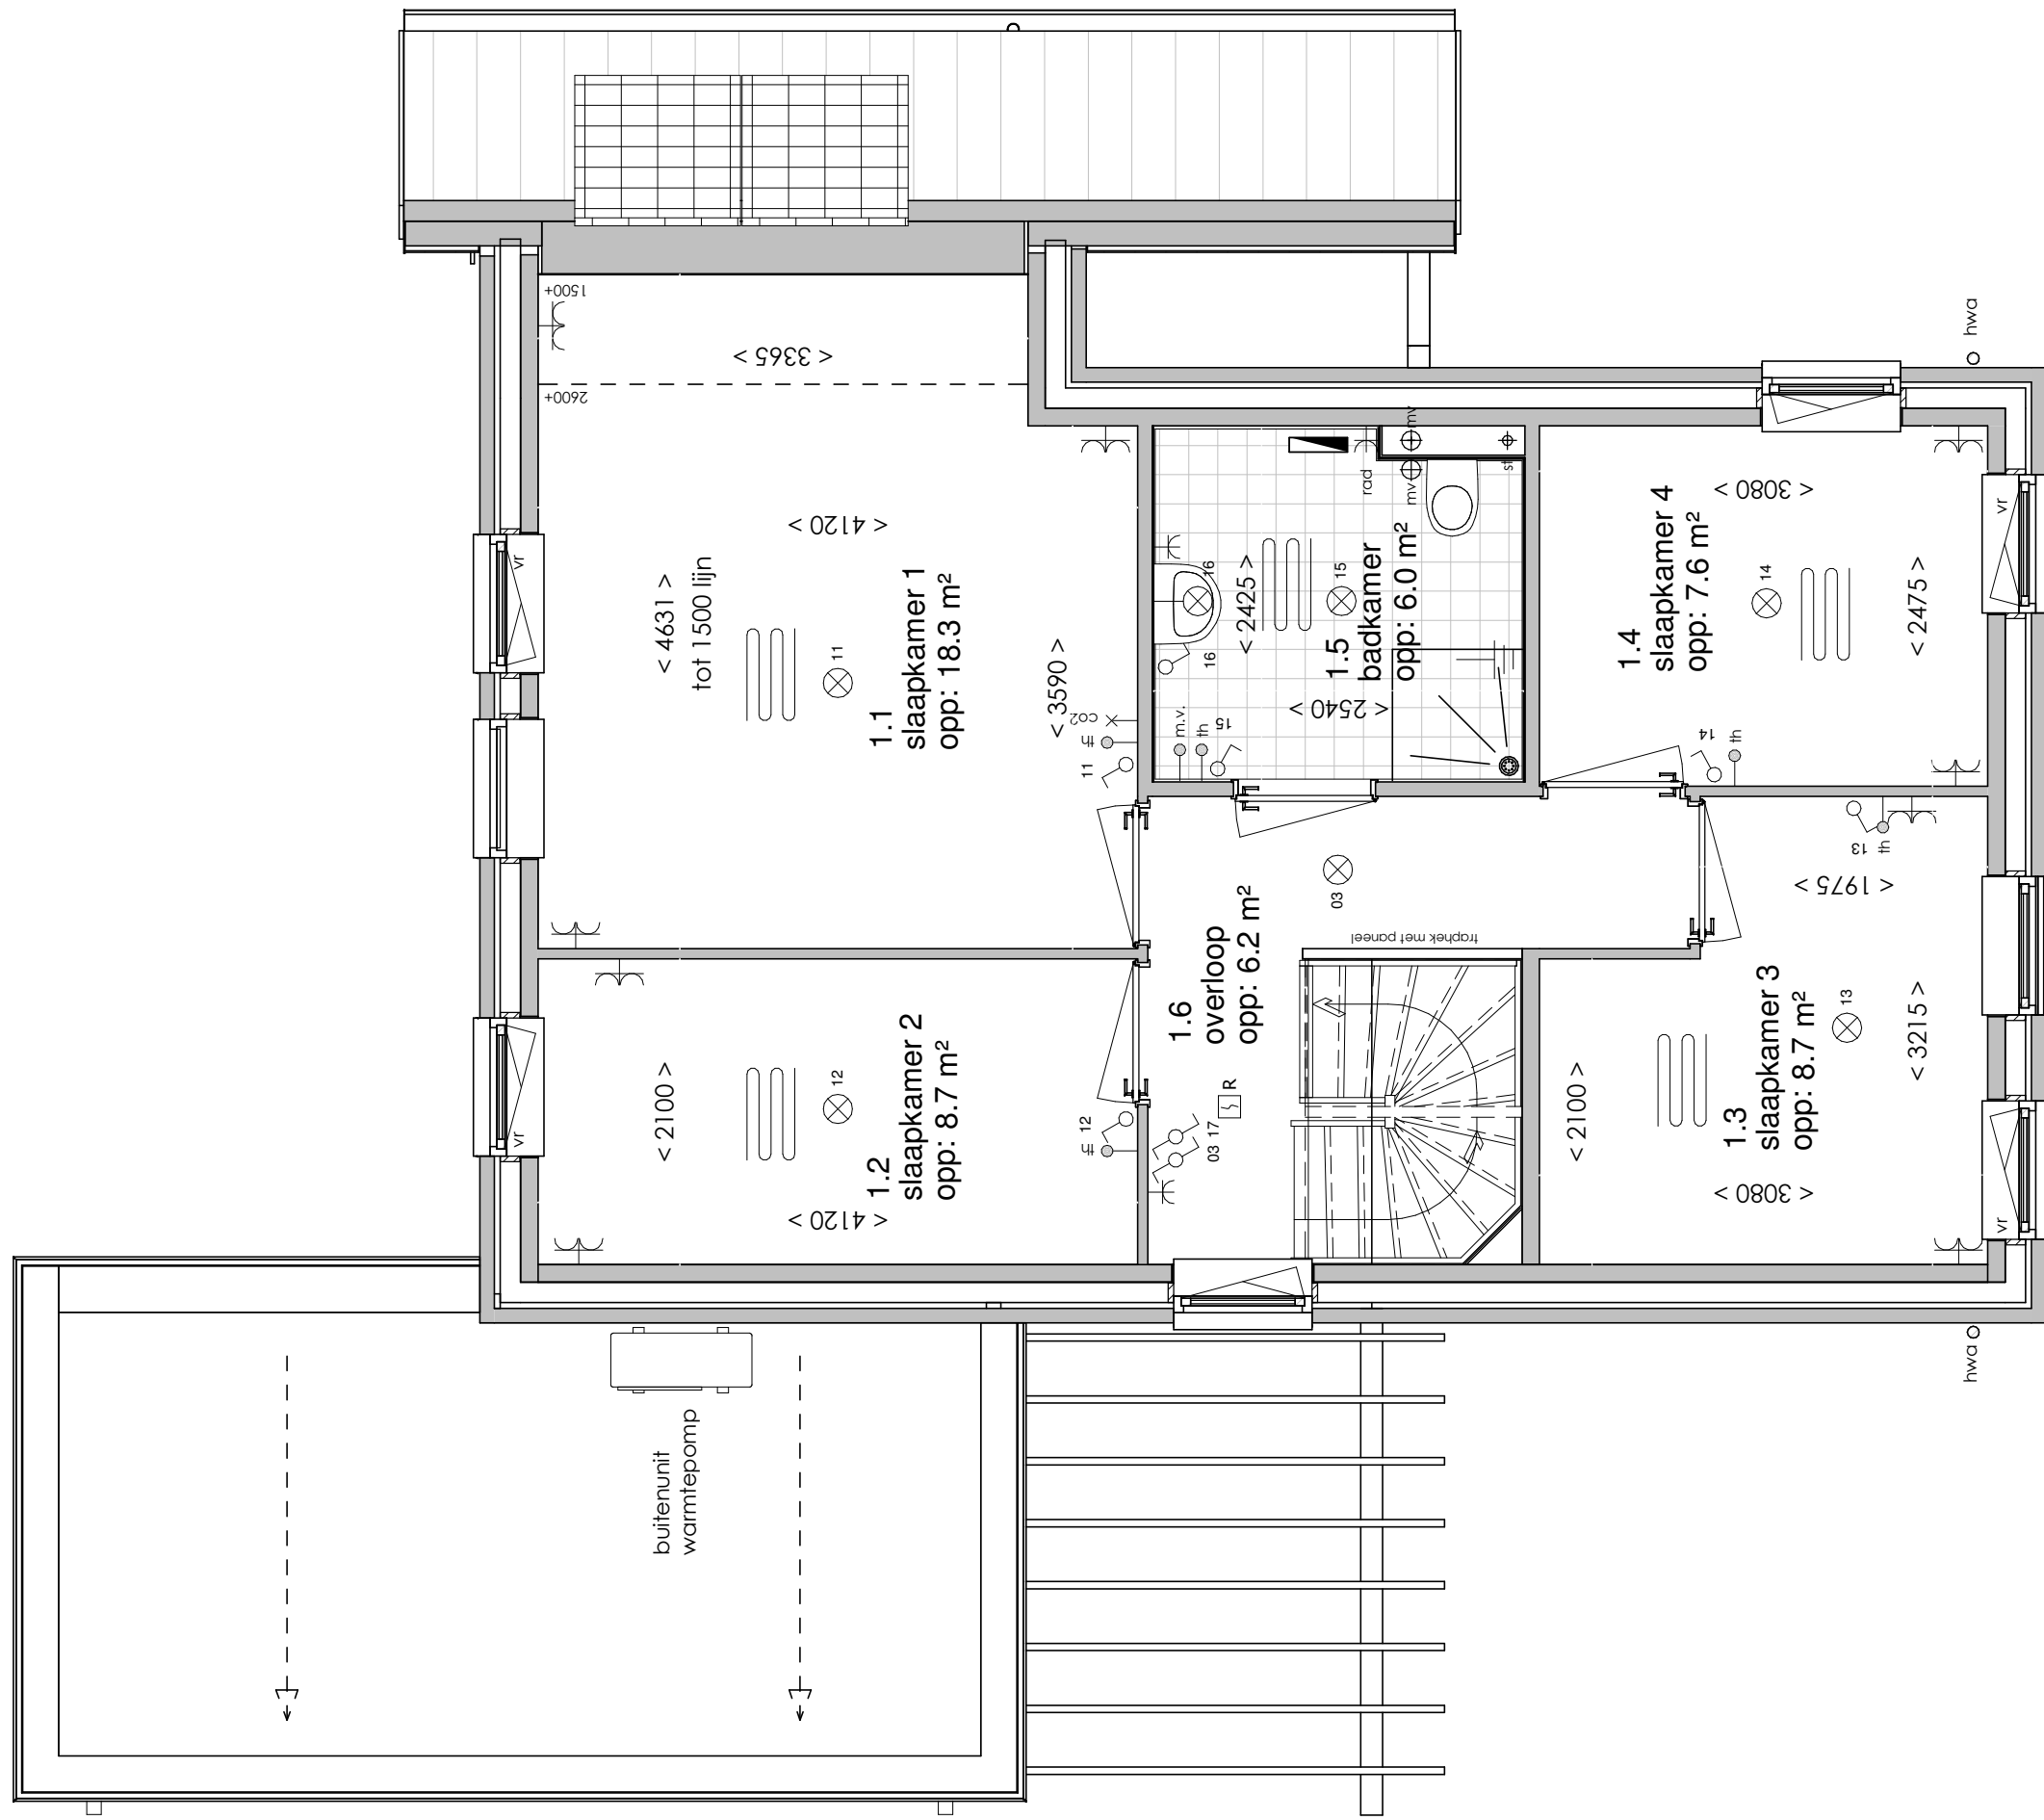

ELEKTRA SYMBOLEN

	dubbele horizontale wandcontactdoos (wcd) woonkamer & slaapkamers 300+ vloer, overige ruimten 1050+ vloer		enkelpolige schakelaar, 1050+ vloer
	dubbele wandcontactdoos (wcd) woonkamer & slaapkamers 300+ vloer, overige ruimten 1050+ vloer		wisselschakelaar, 1050+ vloer
	enkele wcd met randaarde		mechanische ventilatie CO2 opnemer
	enkele wcd t.b.v. afzuigkap 2250+vloer		aansluiting plafondlichtpunt (zonder armatuur)
	enkele wcd t.b.v. combi-magnetron		aansluiting wandlichtpunt (zonder armatuur)
	enkele wcd perilex elektrisch koken		belinstallatie
	enkele wcd t.b.v. koelkast		beldrukker
	enkele wcd t.b.v. radiator		optische rookmelder, aangesloten op elektriciteitsnet (NEN 2555)
	enkele wcd t.b.v. radiator		hoofdaarding en aarding badkamer
	enkele wcd t.b.v. wasapparaat		mechanische ventilatie aan-/afzuigpunt
	enkele wcd t.b.v. wasdroger		standleiding evt. i.c.m. ontluchting
	combinatie enkele wcd met enkelpolige schakelaar		omvormer zonnepanelen
	aansluitpunt mechanische ventilatie bedraad		vloerverwarming verdeler
	aansluitpunt thermostaat bedraad		elektrische radiator afmetingen door installateur
	aansluitpunt boiler, loze leiding naar meterkast (mk)		vloerverwarming
	aansluitpunt cai, 300+ vl., loze leiding naar meterkast (mk)		
	aansluitpunt telecommunicatie, 300+ vl., loze leiding naar mk		

Afkortingen

hwa	= hemelwaterafvoer
kk	= opstelplaats koelkast
mv	= mechanische ventilatie
R	= rookmelder volgens NEN 2555
stl	= standleiding riolering
vr	= ventilatierooster
vvv	= vloerverwarming verdeler (2x = 1x op vloer en 1x aan plafond)
wa	= opstelplaats wasapparaat
wd	= opstelplaats wasdroger
wp	= warmtepomp

Begane grond

Eerste verdieping

Tweede verdieping

Vooraanzicht

Rechterzijaanzicht

Achteraanzicht

Linkerzijaanzicht

Tweede verdieping

Rechterzijaanzicht

Doorsnede

Eerste verdieping

Eerste verdieping