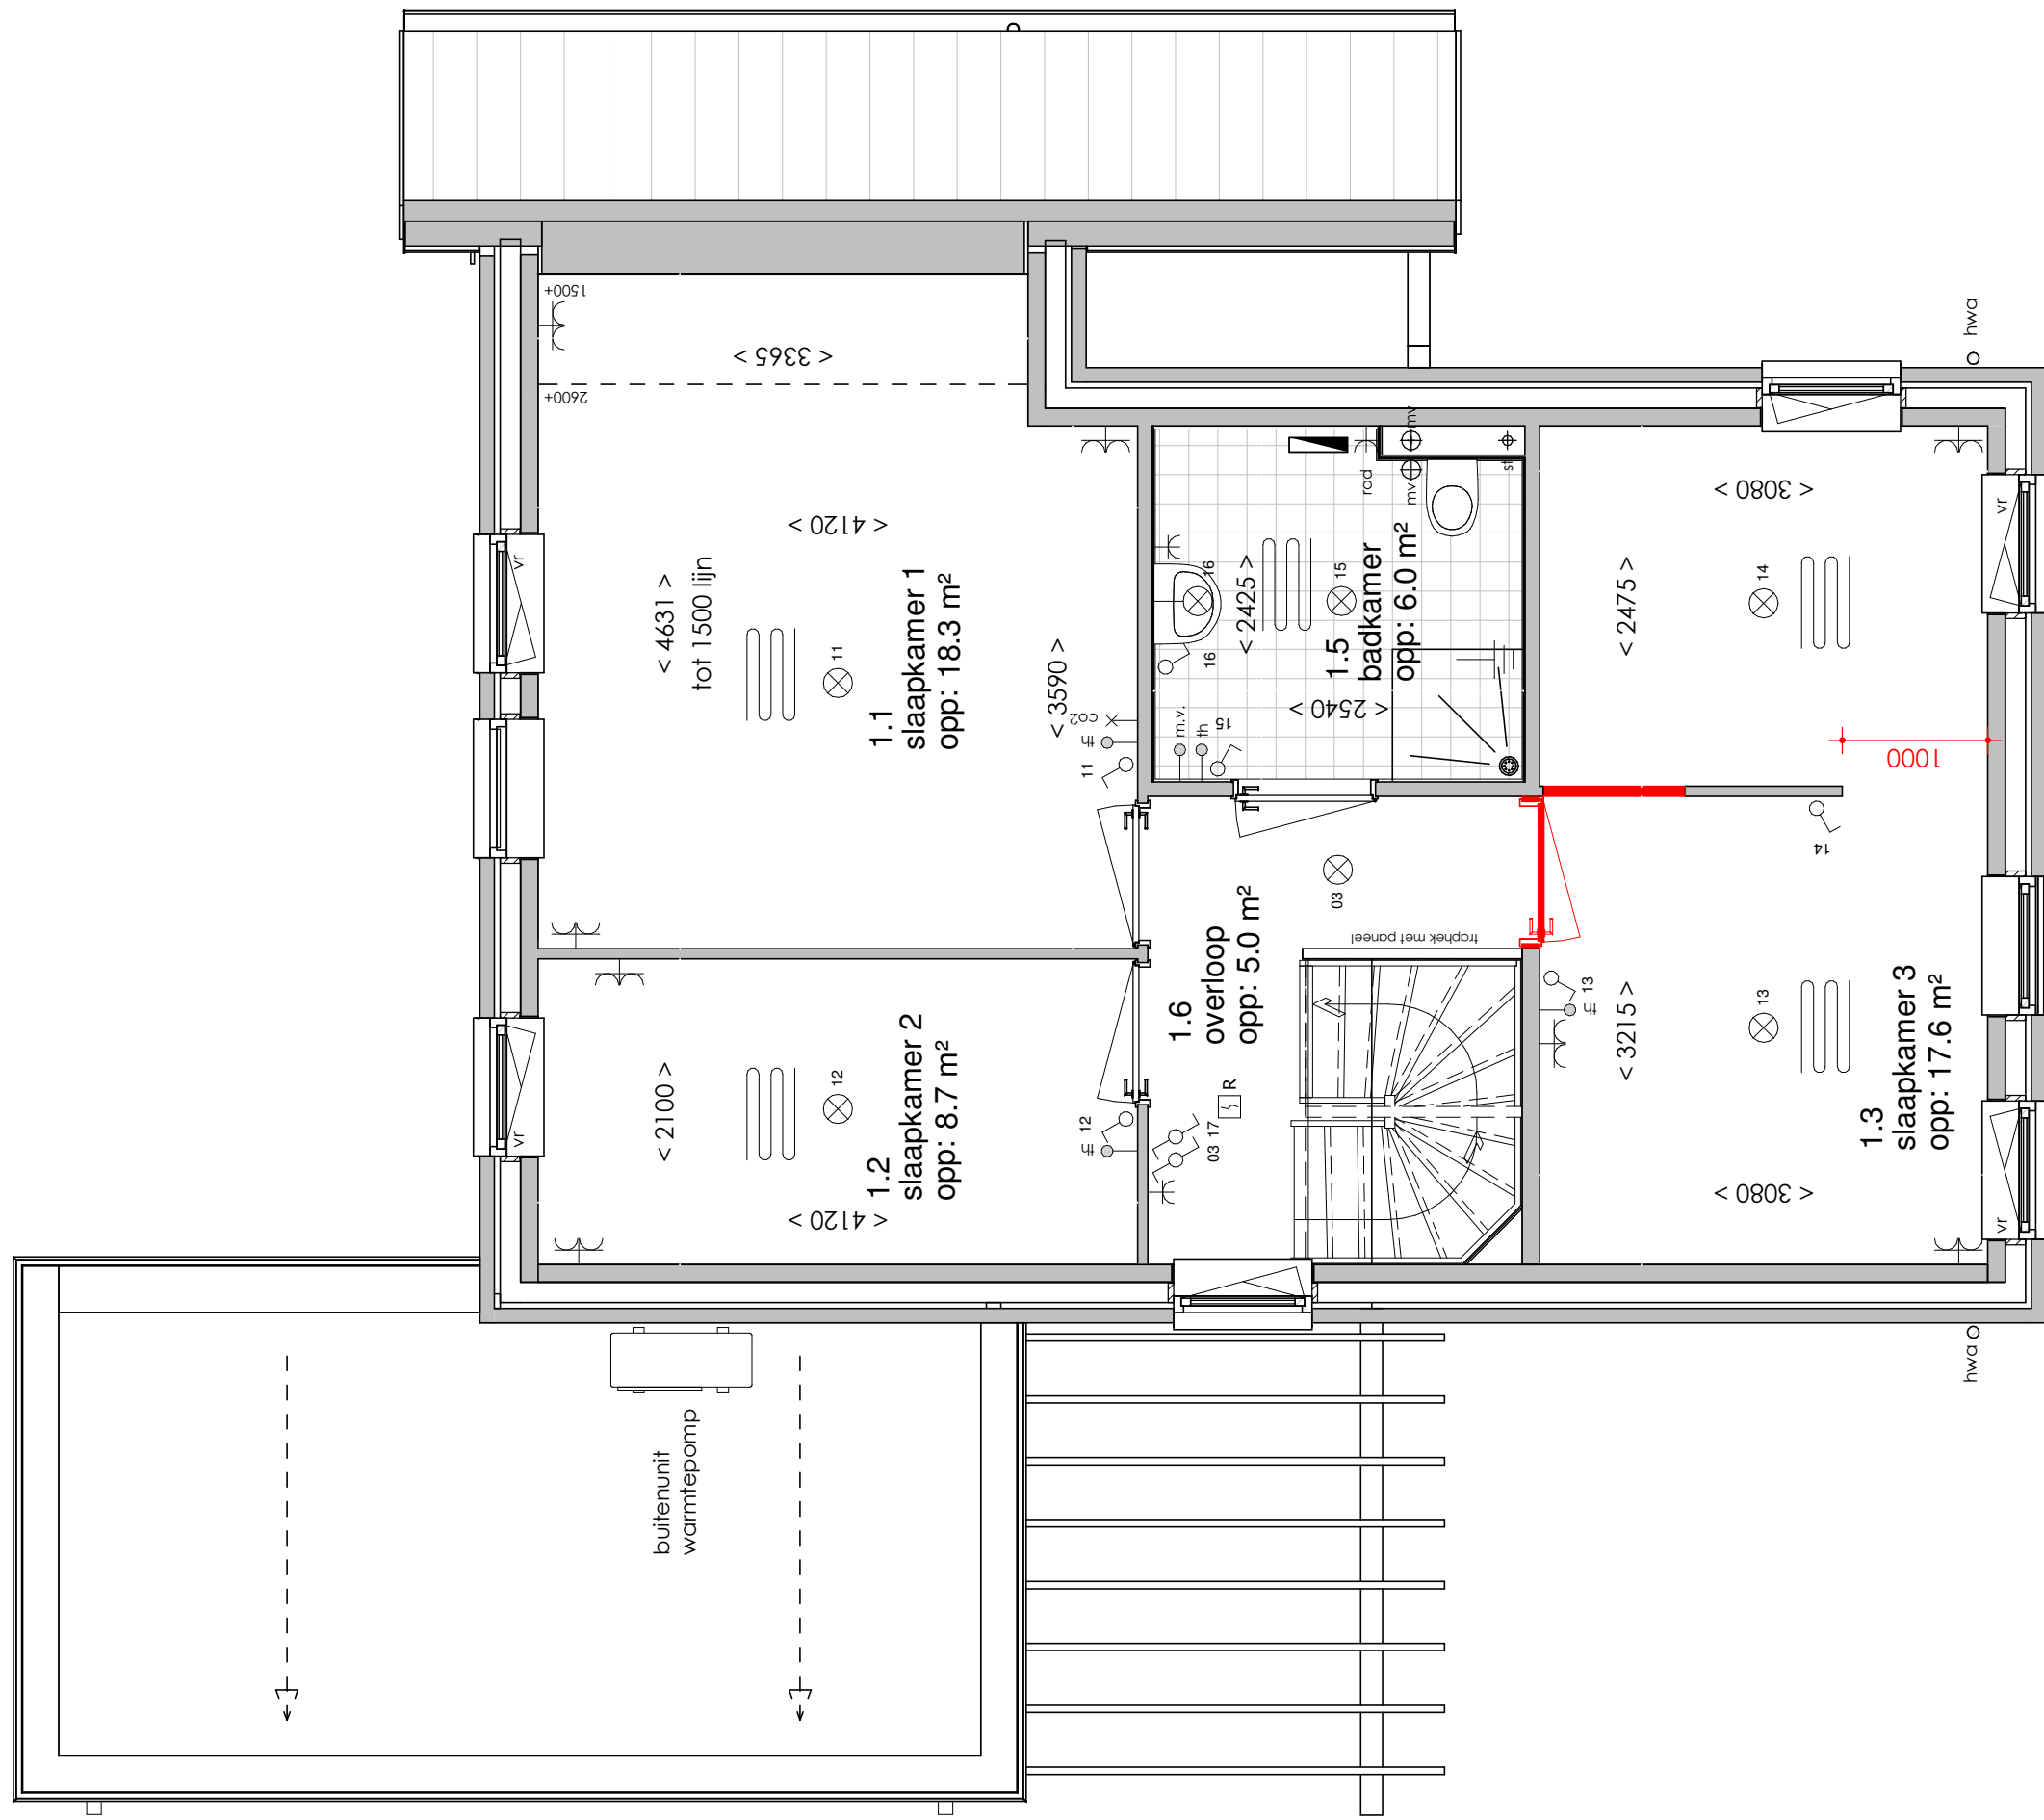

ELEKTRA SYMBOLEN

	dubbele horizontale wandcontactdoos (wcd) woonkamer & slaapkamers 300+ vloer, overige ruimten 1050+ vloer		enkelpolige schakelaar, 1050+ vloer
	dubbele wandcontactdoos (wcd) woonkamer & slaapkamers 300+ vloer, overige ruimten 1050+ vloer		wisselschakelaar, 1050+ vloer
	enkele wcd met randaarde		mechanische ventilatie CO2 opnemer
	enkele wcd t.b.v. afzuigkap 2250+vloer		aansluiting plafondlichtpunt (zonder armatuur)
	enkele wcd t.b.v. combi-magnetron		aansluiting wandlichtpunt (zonder armatuur)
	enkele wcd perilex elektrisch koken		belinstallatie
	enkele wcd t.b.v. koelkast		beldrukker
	enkele wcd t.b.v. radiator		optische rookmelder, aangesloten op elektriciteitsnet (NEN 2555)
	enkele wcd t.b.v. radiator		hoofdaarding en aarding badkamer
	enkele wcd t.b.v. wasapparaat		mechanische ventilatie aan-/afzuigpunt
	enkele wcd t.b.v. wasdroger		standleiding evt. i.c.m. ontluchting
	combinatie enkele wcd met enkelpolige schakelaar		omvormer zonnepanelen
	aansluitpunt mechanische ventilatie bedraad		vloerverwarming verdeler
	aansluitpunt thermostaat bedraad		elektrische radiator afmetingen door installateur
	aansluitpunt boiler, loze leiding naar meterkast (mk)		vloerverwarming
	aansluitpunt cai, 300+ vl., loze leiding naar meterkast (mk)		
	aansluitpunt telecommunicatie, 300+ vl., loze leiding naar mk		

Afkortingen

hwa	= hemelwaterafvoer
kk	= opstelplaats koelkast
mv	= mechanische ventilatie
R	= rookmelder volgens NEN 2555
stl	= standleiding riolering
vr	= ventilatierooster
vvv	= vloerverwarming verdeler (2x = 1x op vloer en 1x aan plafond)
wa	= opstelplaats wasapparaat
wd	= opstelplaats wasdroger
wp	= warmtepomp

Begane grond

Eerste verdieping

Tweede verdieping

Vooraanzicht

Rechterzijaanzicht

Achteraanzicht

Linkerzijaanzicht

Tweede verdieping

Rechterzijaanzicht

Doorsnede

Eerste verdieping

Eerste verdieping