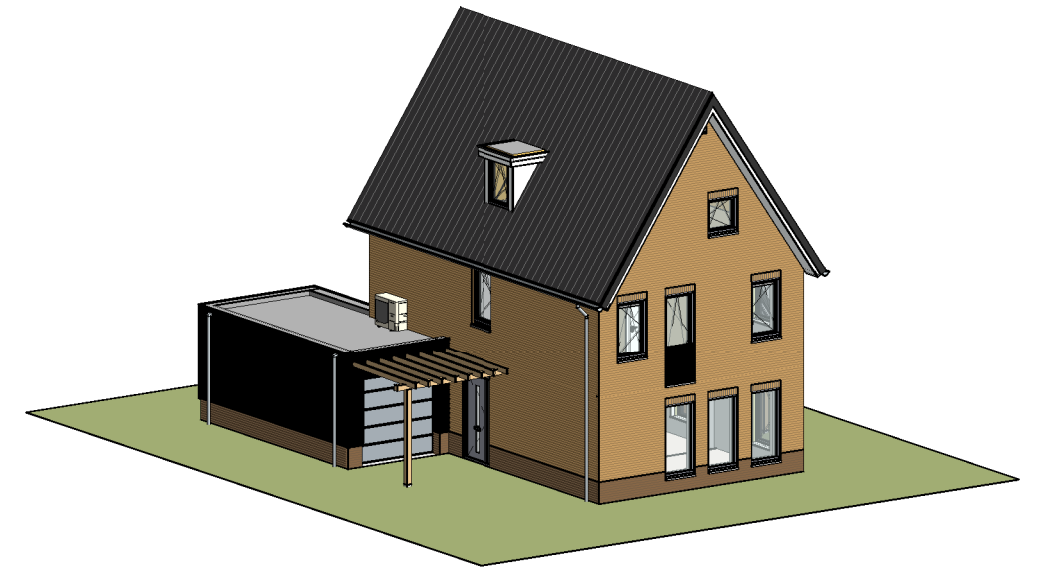

ELEKTRA SYMBOLEN

	dubbele horizontale wandcontactdoos (wcd) woonkamer & slaapkamers 300+ vloer, overige ruimten 1050+ vloer		enkelpolige schakelaar, 1050+ vloer
	dubbele wandcontactdoos (wcd) woonkamer & slaapkamers 300+ vloer, overige ruimten 1050+ vloer		wisselschakelaar, 1050+ vloer
	enkele wcd met randaarde		mechanische ventilatie CO2 opnemer
	enkele wcd t.b.v. afzuigkap 2250+vloer		aansluiting plafondlichtpunt (zonder armatuur)
	enkele wcd t.b.v. combi-magnetron		aansluiting wandlichtpunt (zonder armatuur)
	enkele wcd perilex elektrisch koken		belinstallatie
	enkele wcd t.b.v. koelkast		beldrukker
	enkele wcd t.b.v. radiator		optische rookmelder, aangesloten op elektriciteitsnet (NEN 2555)
	enkele wcd t.b.v. radiator		hoofdaarding en aarding badkamer
	enkele wcd t.b.v. wasapparaat		mechanische ventilatie aan-/afzuigpunt
	enkele wcd t.b.v. wasdroger		standleiding evt. i.c.m. ontluchting
	combinatie enkele wcd met enkelpolige schakelaar		omvormer zonnepanelen
	aansluitpunt mechanische ventilatie bedraad		vloerverwarming verdeler
	aansluitpunt thermostaat bedraad		elektrische radiator afmetingen door installateur
	aansluitpunt boiler, loze leiding naar meterkast (mk)		vloerverwarming
	aansluitpunt cai, 300+ vl., loze leiding naar meterkast (mk)		
	aansluitpunt telecommunicatie, 300+ vl., loze leiding naar mk		

Afkortingen

hwa	= hemelwaterafvoer
kk	= opstelplaats koelkast
mv	= mechanische ventilatie
R	= rookmelder volgens NEN 2555
stl	= standleiding riolering
vr	= ventilatierooster
vvv	= vloerverwarming verdeler (2x = 1x op vloer en 1x aan plafond)
wa	= opstelplaats wasapparaat
wd	= opstelplaats wasdroger
wp	= warmtepomp