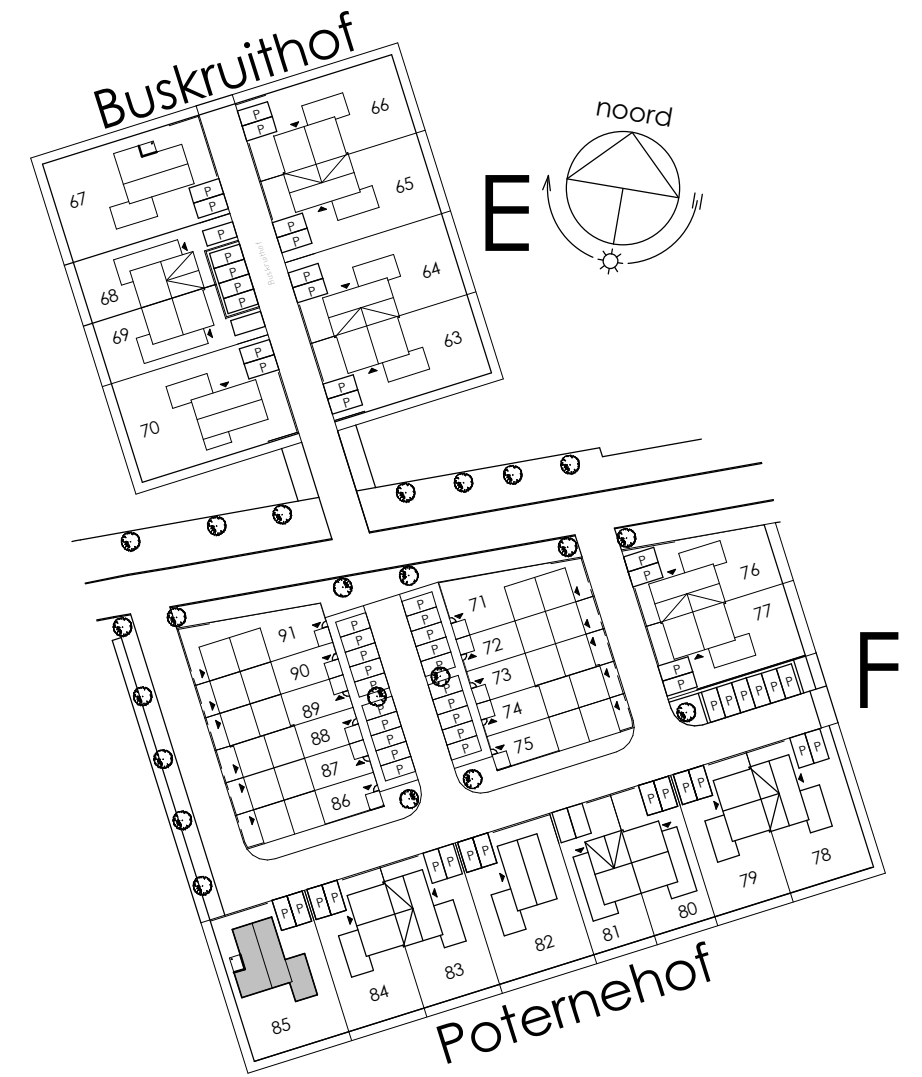

ELEKTRA SYMBOLEN

	dubbele horizontale wandcontactdoos (wcd) woonkamer & slaapkamers 300+ vloer, overige ruimten 1050+ vloer		enkelpolige schakelaar, 1050+ vloer
	dubbele wandcontactdoos (wcd) woonkamer & slaapkamers 300+ vloer, overige ruimten 1050+ vloer		wisselschakelaar, 1050+ vloer
	enkele wcd met randaarde		mechanische ventilatie CO2 opnemer
	enkele wcd t.b.v. afzuigkap 2250+vloer		aansluiting plafondlichtpunt (zonder armatuur)
	enkele wcd t.b.v. combi-magnetron		aansluiting wandlichtpunt (zonder armatuur)
	enkele wcd perilex elektrisch koken		belinstallatie
	enkele wcd t.b.v. koelkast		beldrukker
	enkele wcd t.b.v. radiator		optische rookmelder, aangesloten op elektriciteitsnet (NEN 2555)
	enkele wcd t.b.v. radiator		hoofdaarding en aarding badkamer
	enkele wcd t.b.v. wasapparaat		mechanische ventilatie aan-/afzuigpunt
	enkele wcd t.b.v. wasdroger		standleiding evt. i.c.m. ontluchting
	combinatie enkele wcd met enkelpolige schakelaar		omvormer zonnepanelen
	aansluitpunt mechanische ventilatie bedraad		vloerverwarming verdeler
	aansluitpunt thermostaat bedraad		elektrische radiator afmetingen door installateur
	aansluitpunt boiler, loze leiding naar meterkast (mk)		vloerverwarming
	aansluitpunt cai, 300+ vl., loze leiding naar meterkast (mk)		
	aansluitpunt telecommunicatie, 300+ vl., loze leiding naar mk		

Afkortingen

hwa	= hemelwaterafvoer
kk	= opstelplaats koelkast
mv	= mechanische ventilatie
R	= rookmelder volgens NEN 2555
stl	= standleiding riolering
vr	= ventilatierooster
vvv	= vloerverwarming verdeler (2x = 1x op vloer en 1x aan plafond)
wa	= opstelplaats wasapparaat
wd	= opstelplaats wasdroger
wp	= warmtepomp

Begane grond

Eerste verdieping

Tweede verdieping

Vooraanzicht

Rechterzijaanzicht

Achteraanzicht

Linkerzijaanzicht

Tweede verdieping