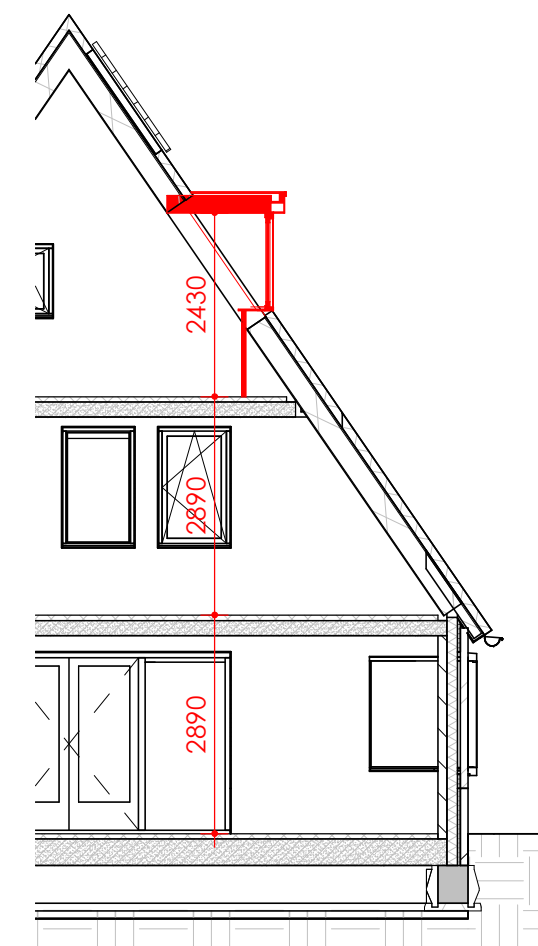

ELEKTRA SYMBOLEN

	dubbele horizontale wandcontactdoos (wcd) woonkamer & slaapkamers 300+ vloer, overige ruimten 1050+ vloer		enkelpolige schakelaar, 1050+ vloer
	dubbele wandcontactdoos (wcd) woonkamer & slaapkamers 300+ vloer, overige ruimten 1050+ vloer		wisselschakelaar, 1050+ vloer
	enkele wcd met randaarde		mechanische ventilatie CO2 opnemer
	enkele wcd t.b.v. afzuigkap 2250+vloer		aansluiting plafondlichtpunt (zonder armatuur)
	enkele wcd t.b.v. combi-magnetron		aansluiting wandlichtpunt (zonder armatuur)
	enkele wcd perilex elektrisch koken		belinstallatie
	enkele wcd t.b.v. koelkast		beldrukker
	enkele wcd t.b.v. radiator		optische rookmelder, aangesloten op elektriciteitsnet (NEN 2555)
	enkele wcd t.b.v. radiator		hoofdaarding en aarding badkamer
	enkele wcd t.b.v. wasapparaat		mechanische ventilatie aan-/afzuigpunt
	enkele wcd t.b.v. wasdroger		standleiding evt. i.c.m. ontluchting
	combinatie enkele wcd met enkelpolige schakelaar		omvormer zonnepanelen
	aansluitpunt mechanische ventilatie bedraad		vloerverwarming verdeler
	aansluitpunt thermostaat bedraad		elektrische radiator afmetingen door installateur
	aansluitpunt boiler, loze leiding naar meterkast (mk)		vloerverwarming
	aansluitpunt cai, 300+ vl., loze leiding naar meterkast (mk)		
	aansluitpunt telecommunicatie, 300+ vl., loze leiding naar mk		

Begane grond

Eerste verdieping

Tweede verdieping

Vooraanzicht

Rechterzijaanzicht

Achteraanzicht

Linkerzijaanzicht

Tweede verdieping

Rechterzijaanzicht

Doorsnede

Eerste verdieping

Eerste verdieping