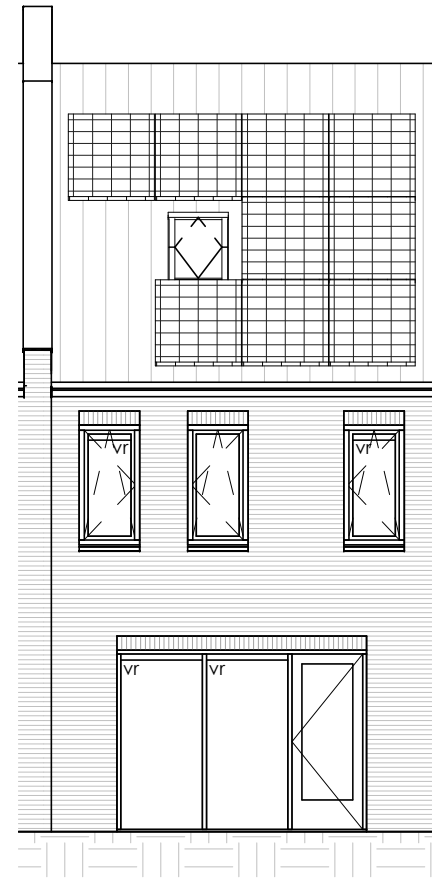

Achter aanzicht