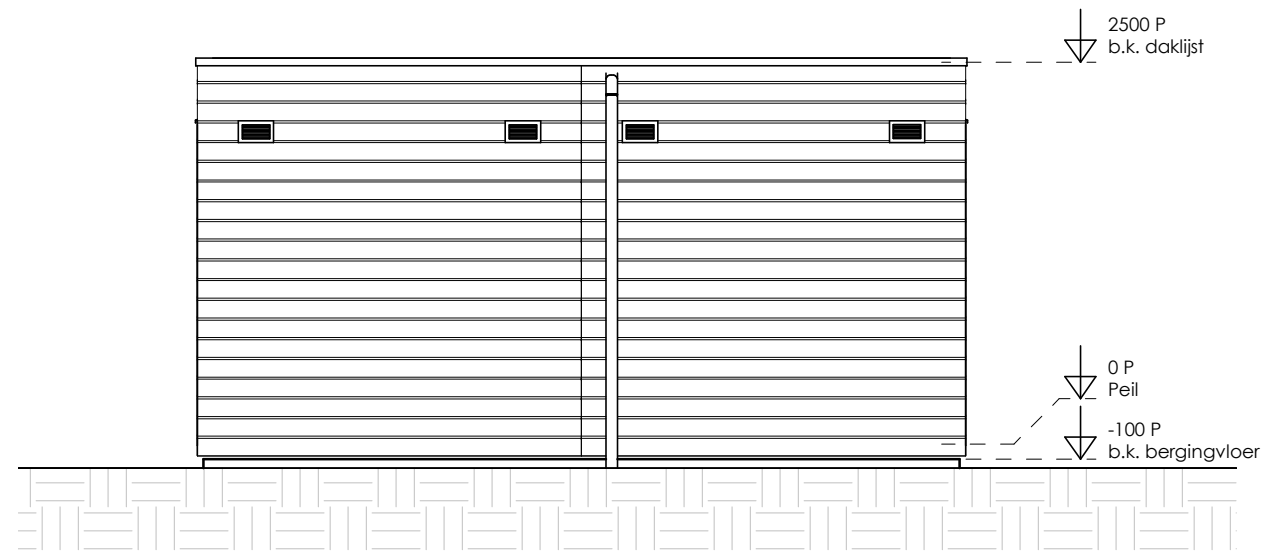

Bouwnummer 72-74-88-90   Bouwnummer 71-73-87-89
Vooraanzicht