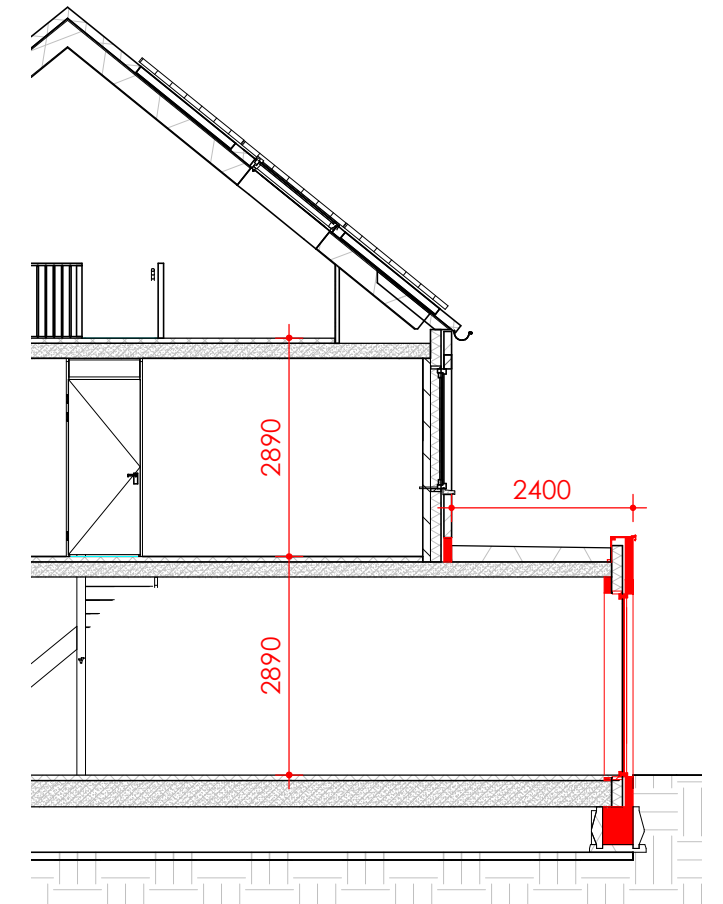

ELEKTRA SYMBOLEN

	dubbele horizontale wandcontactdoos (wcd) woonkamer & slaapkamers 300+ vloer, overige ruimten 1050+ vloer		enkelpolige schakelaar, 1050+ vloer
	dubbele wandcontactdoos (wcd) woonkamer & slaapkamers 300+ vloer, overige ruimten 1050+ vloer		wisselschakelaar, 1050+ vloer
	enkele wcd met randaarde		mechanische ventilatie CO2 opnemer
	enkele wcd t.b.v. afzuigkap 2250+ vloer		aansluiting plafondlichtpunt (zonder armatuur)
	enkele wcd t.b.v. combi-magnetron		aansluiting wandlichtpunt (zonder armatuur)
	enkele wcd perilex elektrisch koken		belinstallatie
	enkele wcd t.b.v. koelkast		beldrukker
	enkele wcd t.b.v. radiator		optische rookmelder, aangesloten op elektriciteitsnet (NEN 2555)
	enkele wcd t.b.v. radiator		hoofdaarding en aarding badkamer
	enkele wcd t.b.v. wasapparaat		mechanische ventilatie aan-/afzuigpunt
	enkele wcd t.b.v. wasdroger		standleiding evt. i.c.m. ontluchting
	combinatie enkele wcd met enkelpolige schakelaar		omvormer zonnepanelen
	aansluitpunt mechanische ventilatie bedraad		vloerverwarming verdeler
	aansluitpunt thermostaat bedraad		elektrische radiator afmetingen door installateur
	aansluitpunt boiler, loze leiding naar meterkast (mk)		vloerverwarming
	aansluitpunt cai, 300+ vl., loze leiding naar meterkast (mk)		
	aansluitpunt telecommunicatie, 300+ vl., loze leiding naar mk		

Voor aanzicht

Achter aanzicht

Bouwnummer 72-74-88-90 Bouwnummer 71-73-87-89
Vooraanzicht

Bouwnummer 71-73-87-89
Rechterzij aanzicht

Bouwnummer 71-73-87-89 Bouwnummer 72-74-88-90
Achteraan zicht

Bouwnummer 72-74-88-90
Linkerzij aanzicht

Bouwnummer 72-74-88-90 hwa Bouwnummer 71-73-87-89
Plattegrond

Begane grond

Achteraanzicht

Doorsnede

Voorbeeld Optie 111
 Voor bwnrs. 73 - 88 - 90

Voorbeeld Optie 112
 Voor bwnrs. 72 - 74 -
 87 - 89

Achteraanzicht Optie 114
 Voor alle bwnrs.