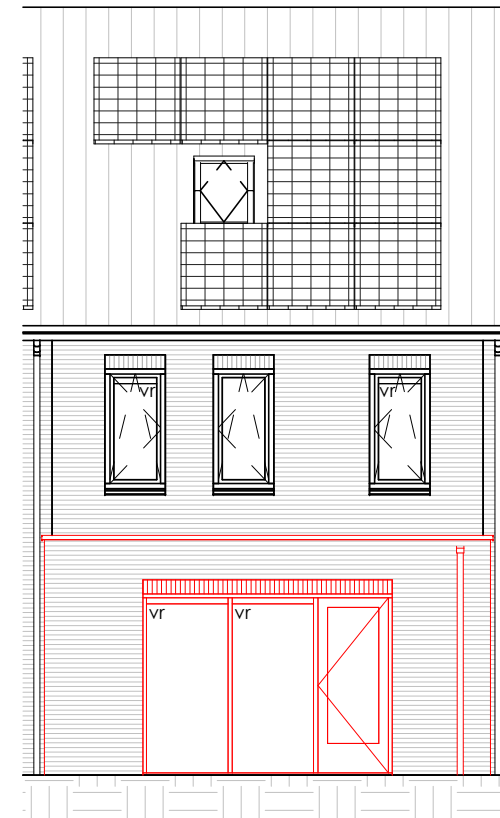

ELEKTRA SYMBOLEN

	dubbele horizontale wandcontactdoos (wcd) woonkamer & slaapkamers 300+ vloer, overige ruimten 1050+ vloer		enkelpolige schakelaar, 1050+ vloer
	dubbele wandcontactdoos (wcd) woonkamer & slaapkamers 300+ vloer, overige ruimten 1050+ vloer		wisselschakelaar, 1050+ vloer
	enkele wcd met randaarde		mechanische ventilatie CO2 opnemer
	enkele wcd t.b.v. afzuigkap 2250+ vloer		aansluiting plafondlichtpunt (zonder armatuur)
	enkele wcd t.b.v. combi-magnetron		aansluiting wandlichtpunt (zonder armatuur)
	enkele wcd perilex elektrisch koken		belinstallatie
	enkele wcd t.b.v. koelkast		beldrukker
	enkele wcd t.b.v. radiator		optische rookmelder, aangesloten op elektriciteitsnet (NEN 2555)
	enkele wcd t.b.v. radiator		hoofdaarding en aarding badkamer
	enkele wcd t.b.v. wasapparaat		mechanische ventilatie aan-/afzuigpunt
	enkele wcd t.b.v. wasdroger		standleiding evt. i.c.m. ontluchting
	combinatie enkele wcd met enkelpolige schakelaar		omvormer zonnepanelen
	aansluitpunt mechanische ventilatie bedraad		vloerverwarming verdeler
	aansluitpunt thermostaat bedraad		elektrische radiator afmetingen door installateur
	aansluitpunt boiler, loze leiding naar meterkast (mk)		vloerverwarming
	aansluitpunt cai, 300+ vl., loze leiding naar meterkast (mk)		
	aansluitpunt telecommunicatie, 300+ vl., loze leiding naar mk		

Voor aanzicht

Achter aanzicht

Bouwnummer 72-74-88-90 Bouwnummer 71-73-87-89
Vooraanzicht

Bouwnummer 71-73-87-89
Rechterzij aanzicht

Bouwnummer 71-73-87-89 Bouwnummer 72-74-88-90
Achteraan zicht

Bouwnummer 72-74-88-90
Linkerzij aanzicht

Bouwnummer 72-74-88-90 hwa Bouwnummer 71-73-87-89
Plattegrond

Begane grond

Achteraanzicht

Doorsnede

Voorbeeld Optie 111
 Voor bwnrs. 73 - 88 - 90

Voorbeeld Optie 112
 Voor bwnrs. 72 - 74 -
 87 - 89

Achteraanzicht Optie 114
 Voor alle bwnrs.