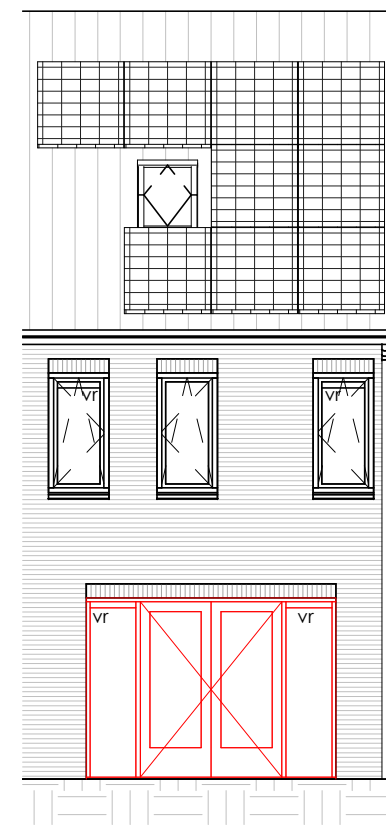

ELEKTRA SYMBOLEN

	dubbele horizontale wandcontactdoos (wcd) woonkamer & slaapkamers 300+ vloer, overige ruimten 1050+ vloer		enkelpolige schakelaar, 1050+ vloer
	dubbele wandcontactdoos (wcd) woonkamer & slaapkamers 300+ vloer, overige ruimten 1050+ vloer		wisselschakelaar, 1050+ vloer
	enkele wcd met randaarde		mechanische ventilatie CO2 opnemer
	enkele wcd t.b.v. afzuigkap 2250+ vloer		aansluiting plafondlichtpunt (zonder armatuur)
	enkele wcd t.b.v. combi-magnetron		aansluiting wandlichtpunt (zonder armatuur)
	enkele wcd perilex elektrisch koken		belinstallatie
	enkele wcd t.b.v. koelkast		beldrukker
	enkele wcd t.b.v. radiator		optische rookmelder, aangesloten op elektriciteitsnet (NEN 2555)
	enkele wcd t.b.v. radiator		hoofdaarding en aarding badkamer
	enkele wcd t.b.v. wasapparaat		mechanische ventilatie aan-/afzuigpunt
	enkele wcd t.b.v. wasdroger		standleiding evt. i.c.m. ontluchting
	combinatie enkele wcd met enkelpolige schakelaar		omvormer zonnepanelen
	aansluitpunt mechanische ventilatie bedraad		vloerverwarming verdeler
	aansluitpunt thermostaat bedraad		elektrische radiator afmetingen door installateur
	aansluitpunt boiler, loze leiding naar meterkast (mk)		vloerverwarming
	aansluitpunt cai, 300+ vl., loze leiding naar meterkast (mk)		
	aansluitpunt telecommunicatie, 300+ vl., loze leiding naar mk		

Voor aanzicht

Achter aanzicht

Bouwnummer 72-74-88-90 Bouwnummer 71-73-87-89
Vooraanzicht

Bouwnummer 71-73-87-89
Rechterzij aanzicht

Bouwnummer 71-73-87-89 Bouwnummer 72-74-88-90
Achteraan zicht

Bouwnummer 72-74-88-90
Linkerzij aanzicht

Bouwnummer 72-74-88-90 hwa Bouwnummer 71-73-87-89
Plattegrond

Begane grond

Achteraanzicht

Doorsnede

Voorbeeld Optie 111
 Voor bwnrs. 73 - 88 - 90

Voorbeeld Optie 112
 Voor bwnrs. 72 - 74 -
 87 - 89

Achteraanzicht Optie 114
 Voor alle bwnrs.