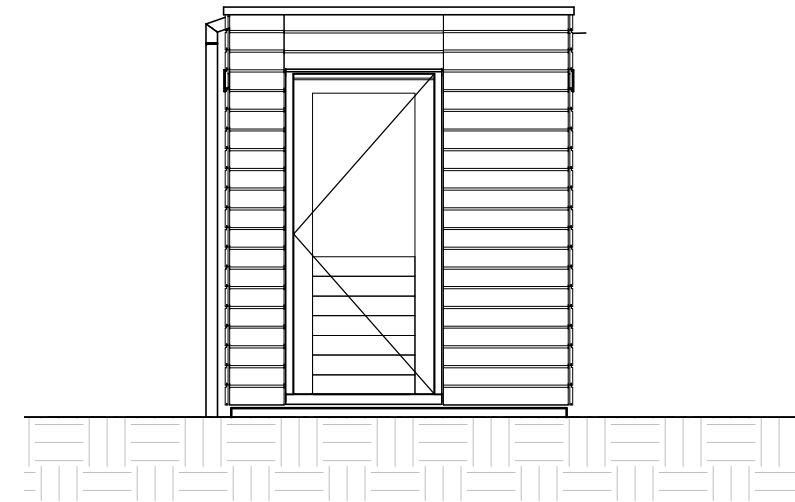

Bouwnummer 71-73-87-89
Rechterzij aanzicht