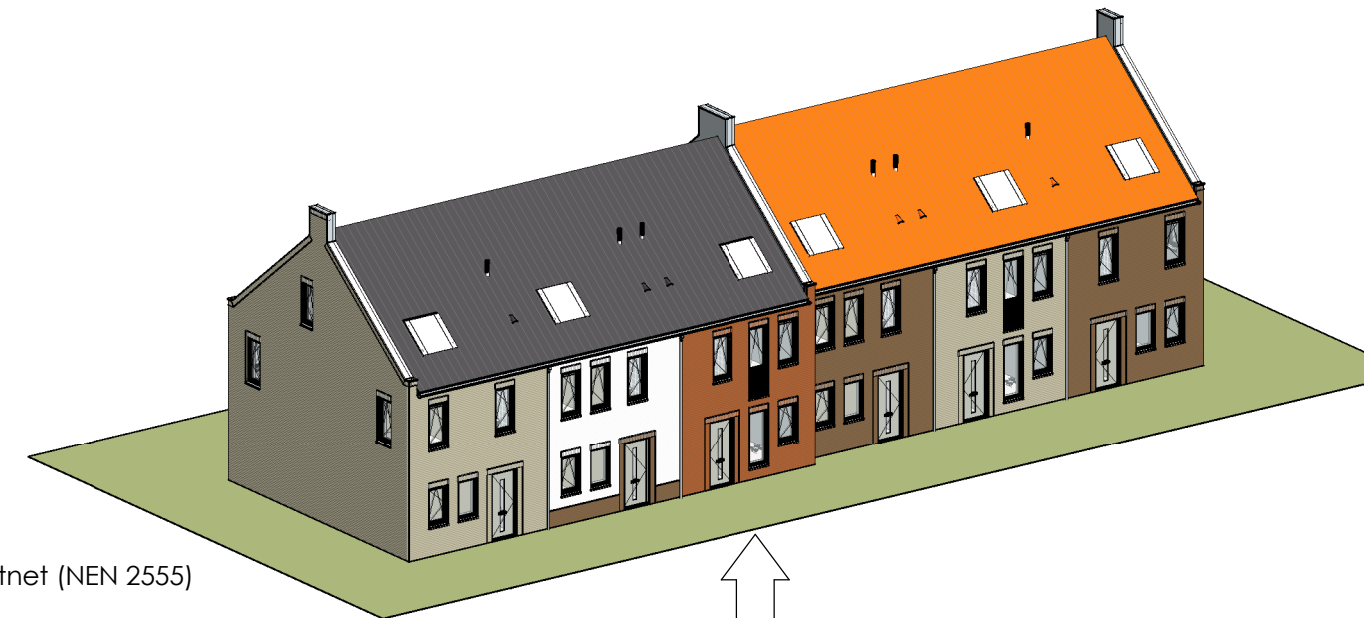

ELEKTRA SYMBOLEN

	dubbele horizontale wandcontactdoos (wcd) woonkamer & slaapkamers 300+ vloer, overige ruimten 1050+ vloer		enkelpolige schakelaar, 1050+ vloer
	dubbele wandcontactdoos (wcd) woonkamer & slaapkamers 300+ vloer, overige ruimten 1050+ vloer		wisselschakelaar, 1050+ vloer
	enkele wcd met randaarde		mechanische ventilatie CO2 opnemer
	enkele wcd t.b.v. afzuigkap 2250+ vloer		aansluiting plafondlichtpunt (zonder armatuur)
	enkele wcd t.b.v. combi-magnetron		aansluiting wandlichtpunt (zonder armatuur)
	enkele wcd perilex elektrisch koken		belinstallatie
	enkele wcd t.b.v. koelkast		beldrukker
	enkele wcd t.b.v. radiator		optische rookmelder, aangesloten op elektriciteitsnet (NEN 2555)
	enkele wcd t.b.v. radiator		hoofdaarding en aarding badkamer
	enkele wcd t.b.v. wasapparaat		mechanische ventilatie aan-/afzuigpunt
	enkele wcd t.b.v. wasdroger		standleiding evt. i.c.m. ontluchting
	combinatie enkele wcd met enkelpolige schakelaar		omvormer zonnepanelen
	aansluitpunt mechanische ventilatie bedraad		vloerverwarming verdeler
	aansluitpunt thermostaat bedraad		elektrische radiator afmetingen door installateur
	aansluitpunt boiler, loze leiding naar meterkast (mk)		vloerverwarming
	aansluitpunt cai, 300+ vl., loze leiding naar meterkast (mk)		
	aansluitpunt telecommunicatie, 300+ vl., loze leiding naar mk		