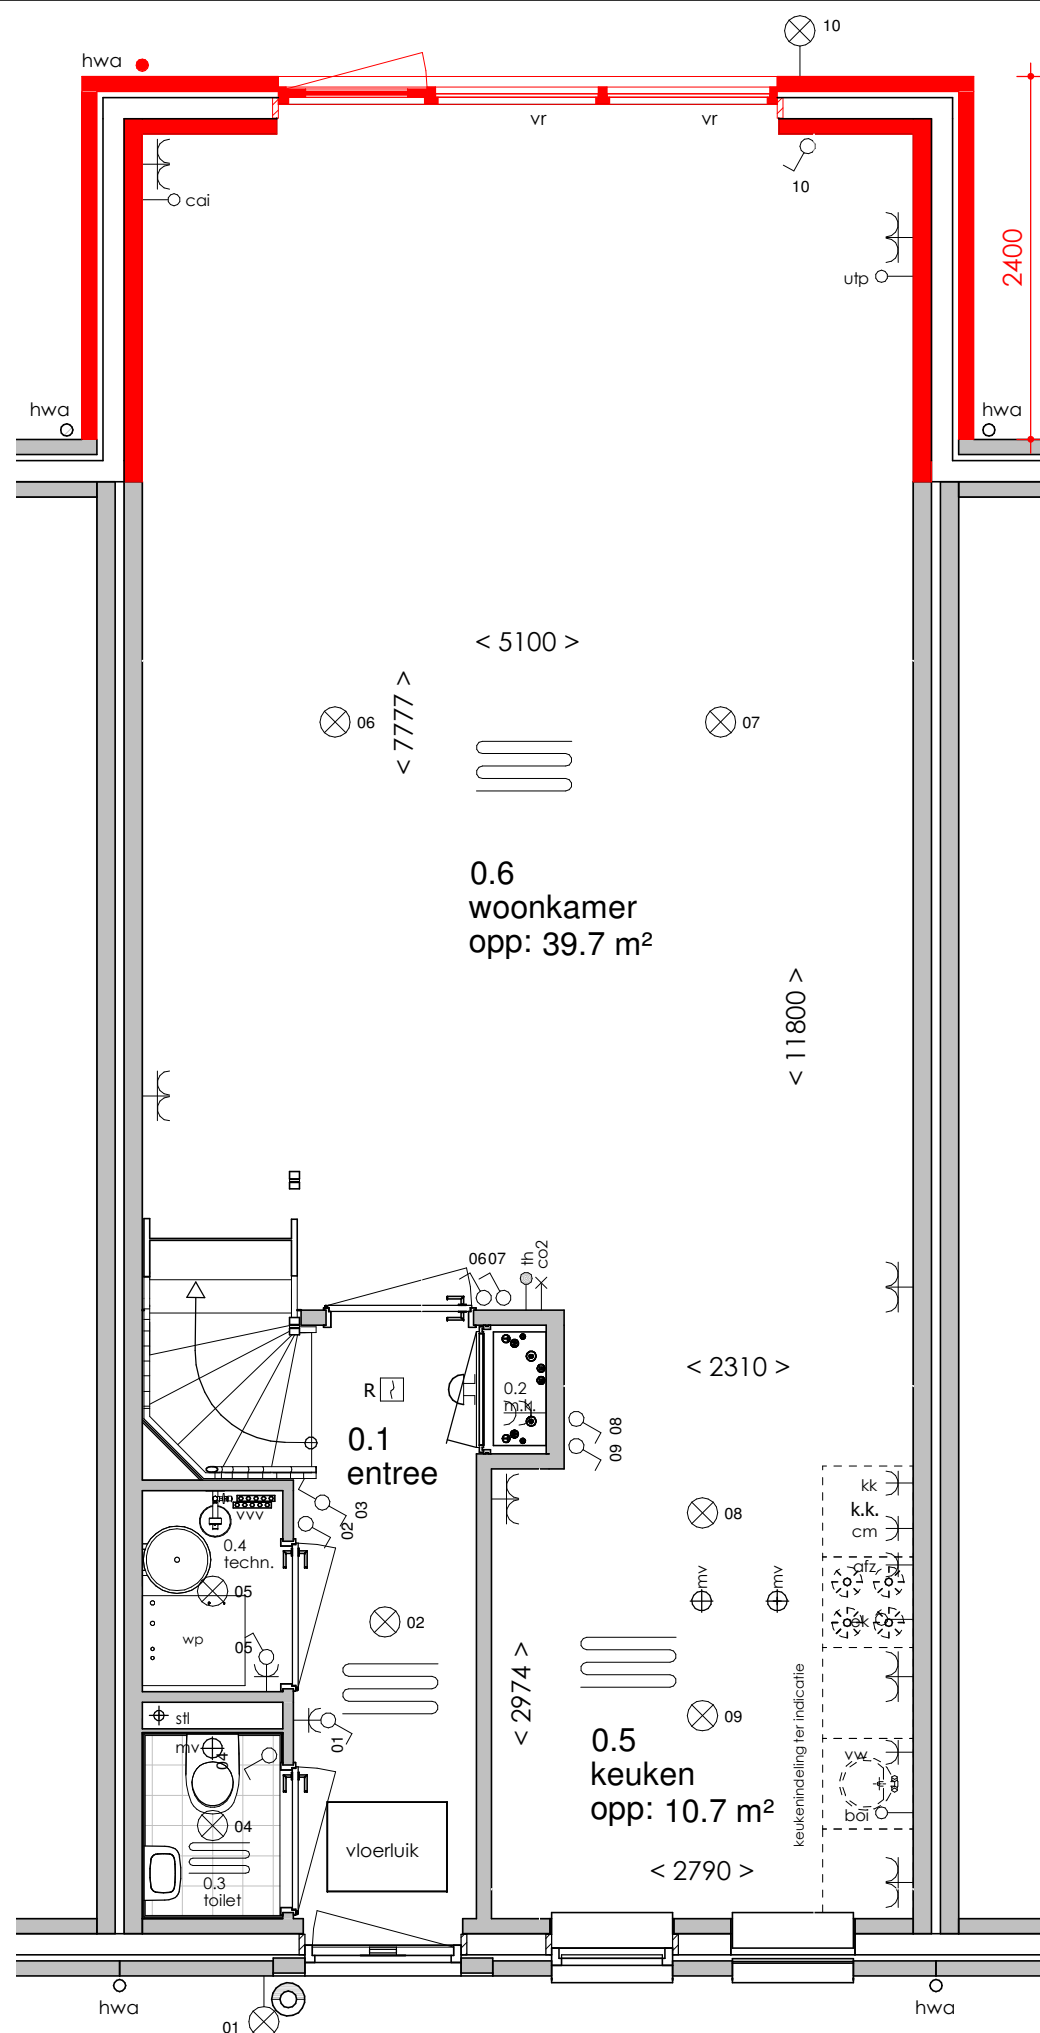

ELEKTRA SYMBOLEN

	dubbele horizontale wandcontactdoos (wcd) woonkamer & slaapkamers 300+ vloer, overige ruimten 1050+ vloer		enkelpolige schakelaar, 1050+ vloer
	dubbele wandcontactdoos (wcd) woonkamer & slaapkamers 300+ vloer, overige ruimten 1050+ vloer		wisselschakelaar, 1050+ vloer
	enkele wcd met randaarde		mechanische ventilatie CO2 opnemer
	enkele wcd t.b.v. afzuigkap 2250+ vloer		aansluiting plafondlichtpunt (zonder armatuur)
	enkele wcd t.b.v. combi-magnetron		aansluiting wandlichtpunt (zonder armatuur)
	enkele wcd perilex elektrisch koken		belinstallatie
	enkele wcd t.b.v. koelkast		beldrukker
	enkele wcd t.b.v. radiator		optische rookmelder, aangesloten op elektriciteitsnet (NEN 2555)
	enkele wcd t.b.v. radiator		hoofdaarding en aarding badkamer
	enkele wcd t.b.v. wasapparaat		mechanische ventilatie aan-/afzuigpunt
	enkele wcd t.b.v. wasdroger		standleiding evt. i.c.m. ontluchting
	combinatie enkele wcd met enkelpolige schakelaar		omvormer zonnepanelen
	aansluitpunt mechanische ventilatie bedraad		vloerverwarming verdeler
	aansluitpunt thermostaat bedraad		elektrische radiator afmetingen door installateur
	aansluitpunt boiler, loze leiding naar meterkast (mk)		vloerverwarming
	aansluitpunt cai, 300+ vl., loze leiding naar meterkast (mk)		
	aansluitpunt telecommunicatie, 300+ vl., loze leiding naar mk		

Voor aanzicht

Achter aanzicht

Bouwnummer 72-74-88-90 Bouwnummer 71-73-87-89
Vooraanzicht

Bouwnummer 71-73-87-89
Rechterzij aanzicht

Bouwnummer 71-73-87-89 Bouwnummer 72-74-88-90
Achteraan zicht

Bouwnummer 72-74-88-90
Linkerzij aanzicht

Bouwnummer 72-74-88-90 hwa Bouwnummer 71-73-87-89
Plattegrond

Begane grond

Achteraanzicht

Doorsnede

Voorbeeld Optie 111
 Voor bwnrs. 73 - 88 - 90

Voorbeeld Optie 112
 Voor bwnrs. 72 - 74 -
 87 - 89

Achteraanzicht Optie 114
 Voor alle bwnrs.