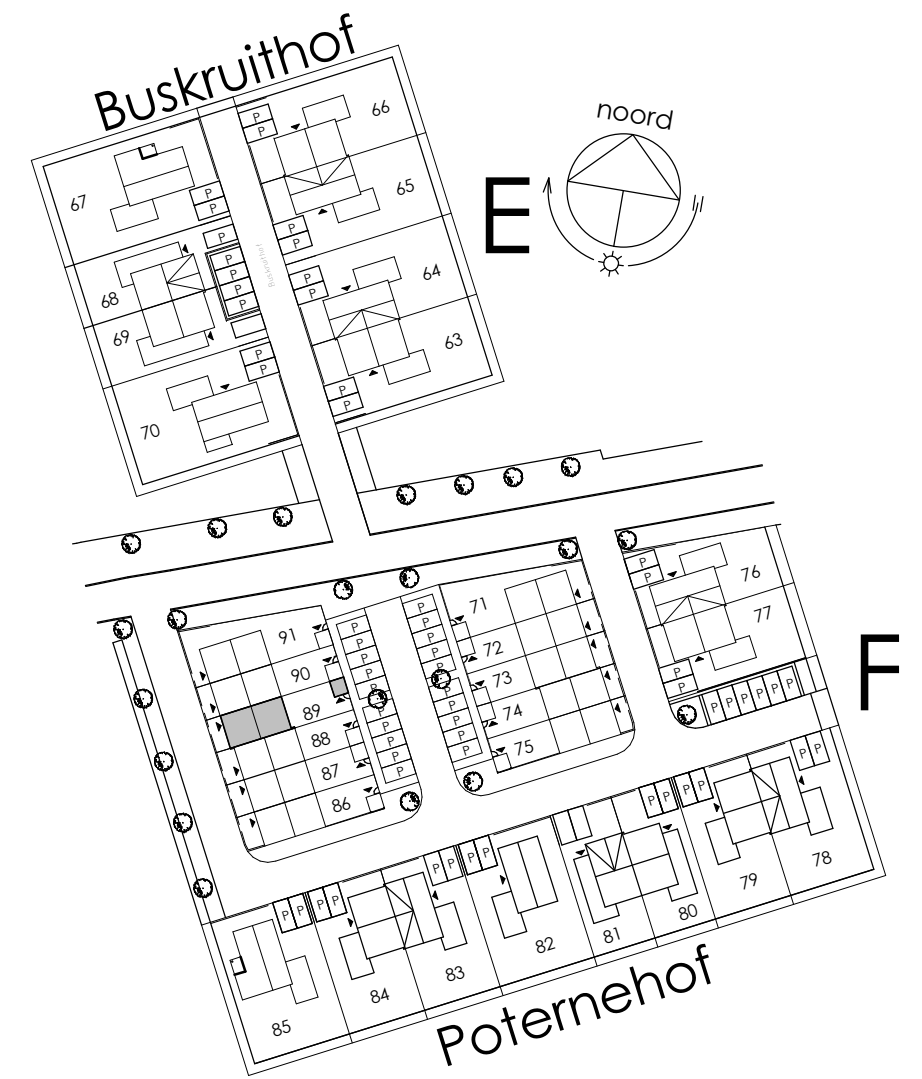

ELEKTRA SYMBOLEN

	dubbele horizontale wandcontactdoos (wcd) woonkamer & slaapkamers 300+ vloer, overige ruimten 1050+ vloer		enkelpolige schakelaar, 1050+ vloer
	dubbele wandcontactdoos (wcd) woonkamer & slaapkamers 300+ vloer, overige ruimten 1050+ vloer		wisselschakelaar, 1050+ vloer
	enkele wcd met randaarde		mechanische ventilatie CO2 opnemer
	enkele wcd t.b.v. afzuigkap 2250+ vloer		aansluiting plafondlichtpunt (zonder armatuur)
	enkele wcd t.b.v. combi-magnetron		aansluiting wandlichtpunt (zonder armatuur)
	enkele wcd perilex elektrisch koken		belinstallatie
	enkele wcd t.b.v. koelkast		beldrukker
	enkele wcd t.b.v. radiator		optische rookmelder, aangesloten op elektriciteitsnet (NEN 2555)
	enkele wcd t.b.v. radiator		hoofdaarding en aarding badkamer
	enkele wcd t.b.v. wasapparaat		mechanische ventilatie aan-/afzuigpunt
	enkele wcd t.b.v. wasdroger		standleiding evt. i.c.m. ontluchting
	combinatie enkele wcd met enkelpolige schakelaar		omvormer zonnepanelen
	aansluitpunt mechanische ventilatie bedraad		vloerverwarming verdeler
	aansluitpunt thermostaat bedraad		elektrische radiator afmetingen door installateur
	aansluitpunt boiler, loze leiding naar meterkast (mk)		vloerverwarming
	aansluitpunt cai, 300+ vl., loze leiding naar meterkast (mk)		
	aansluitpunt telecommunicatie, 300+ vl., loze leiding naar mk		

Afkortingen

hwa	= hemelwaterafvoer
k.k.	= opstelplaats koelkast
mv	= mechanische ventilatie
R	= rookmelder volgens NEN 2555
stl	= standleiding riolering
vr	= ventilatierooster
vvv	= vloerverwarming verdeler
wa	= opstelplaats wasapparaat
wd	= opstelplaats wasdroger
wp	= warmtepomp

Voor aanzicht

Achter aanzicht

Bouwnummer 72-74-88-90 Bouwnummer 71-73-87-89
Vooraanzicht

Bouwnummer 71-73-87-89
Rechterzij aanzicht

Bouwnummer 71-73-87-89 Bouwnummer 72-74-88-90
Achteraan zicht

Bouwnummer 72-74-88-90
Linkerzij aanzicht