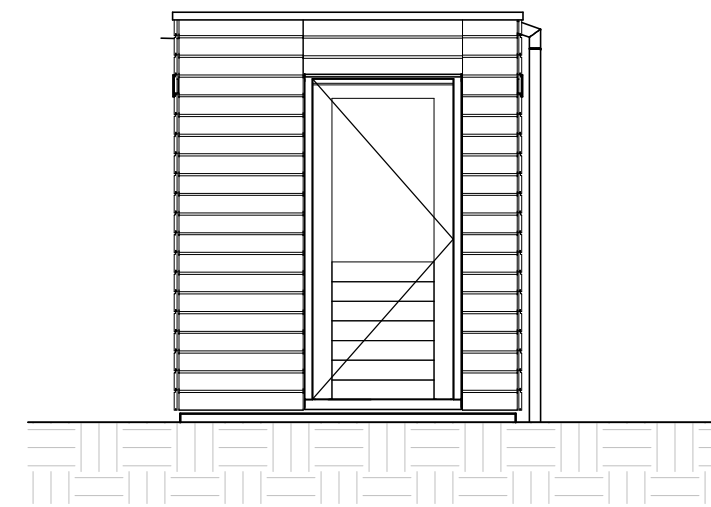

Bouwnummer 72-74-88-90
Linkerzij aanzicht