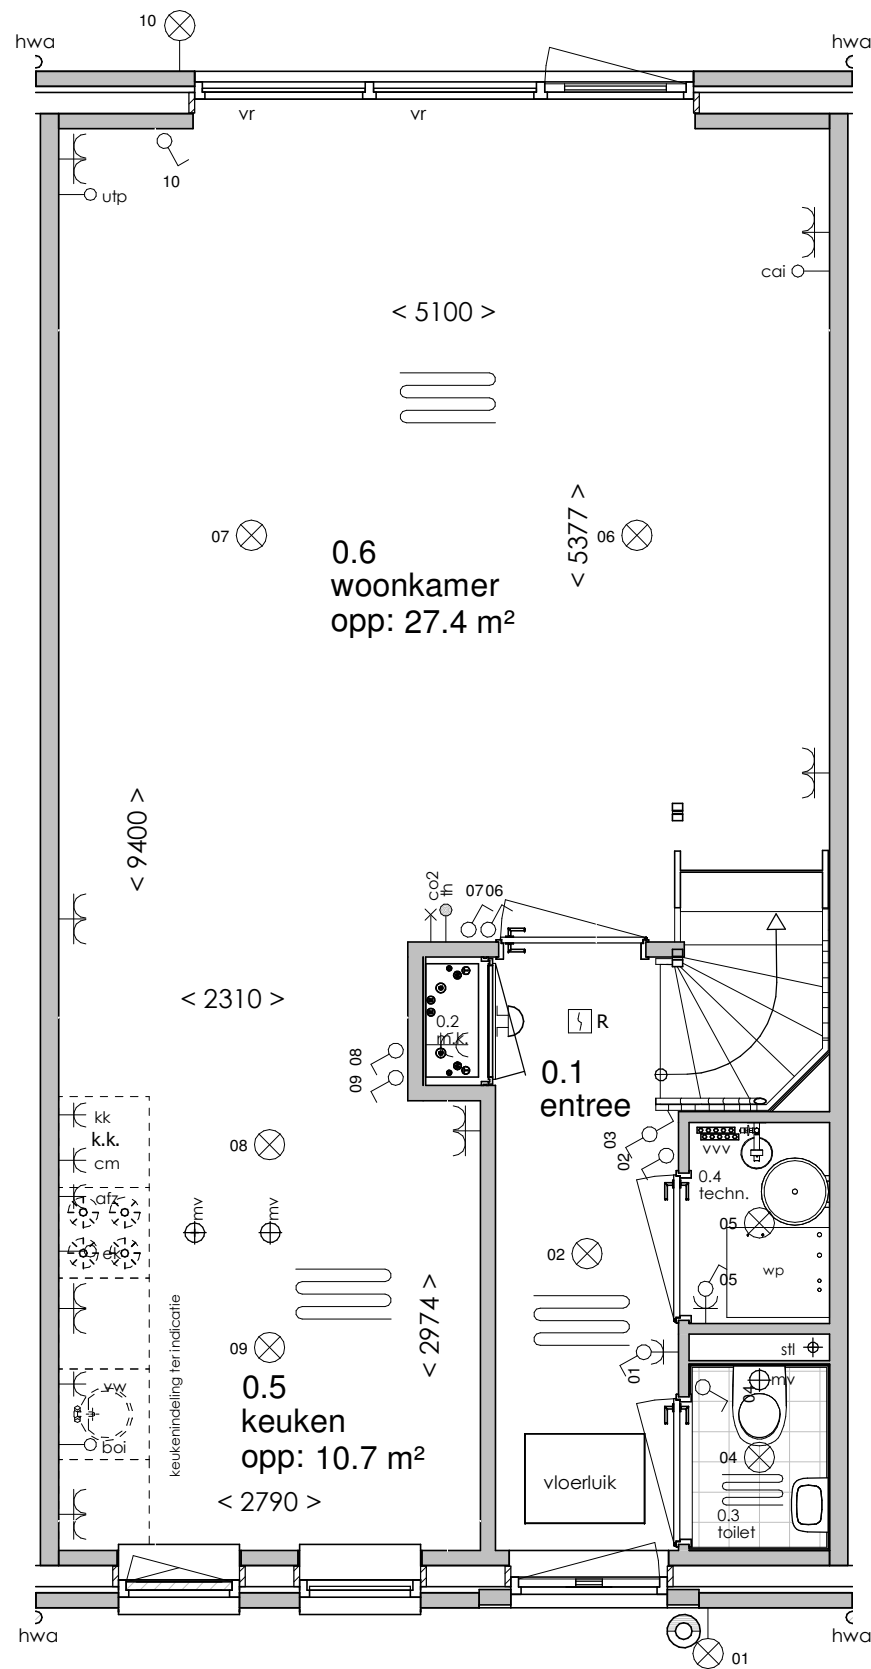

ELEKTRA SYMBOLEN

	dubbele horizontale wandcontactdoos (wcd) woonkamer & slaapkamers 300+ vloer, overige ruimten 1050+ vloer		enkelpolige schakelaar, 1050+ vloer
	dubbele wandcontactdoos (wcd) woonkamer & slaapkamers 300+ vloer, overige ruimten 1050+ vloer		wisselschakelaar, 1050+ vloer
	enkele wcd met randaarde		mechanische ventilatie CO2 opnemer
	enkele wcd t.b.v. afzuigkap 2250+vloer		aansluiting plafondlichtpunt (zonder armatuur)
	enkele wcd t.b.v. combi-magnetron		aansluiting wandlichtpunt (zonder armatuur)
	enkele wcd perilex elektrisch koken		belinstallatie
	enkele wcd t.b.v. koelkast		beldrukker
	enkele wcd t.b.v. radiator		optische rookmelder, aangesloten op elektriciteitsnet (NEN 2555)
	enkele wcd t.b.v. radiator		hoofdaarding en aarding badkamer
	enkele wcd t.b.v. wasapparaat		mechanische ventilatie aan-/afzuigpunt
	enkele wcd t.b.v. wasdroger		standleiding evt. i.c.m. ontluuchting
	combinatie enkele wcd met enkelpolige schakelaar		omvormer zonnepanelen
	aansluitpunt mechanische ventilatie bedraad		vloerverwarming verdeler
	aansluitpunt thermostaat bedraad		elektrische radiator afmetingen door installateur
	aansluitpunt boiler, loze leiding naar meterkast (mk)		vloerverwarming
	aansluitpunt cai, 300+ vl., loze leiding naar meterkast (mk)		
	aansluitpunt telecommunicatie, 300+ vl., loze leiding naar mk		

Afkortingen

hwa	= hemelwaterafvoer
k.k.	= opstelplaats koelkast
mv	= mechanische ventilatie
R	= rookmelder volgens NEN 2555
stl	= standleiding riolering
vr	= ventilatierooster
vvv	= vloerverwarming verdeler
wa	= opstelplaats wasapparaat
wd	= opstelplaats wasdroger
wp	= warmtepomp

Begane grond

Eerste verdieping

Tweede verdieping

Vooraanzicht

Achteraanzicht

Bouwnummer 72-74-88-90 Bouwnummer 71-73-87-89
Vooraanzicht

Bouwnummer 71-73-87-89
Rechterzij aanzicht

Bouwnummer 71-73-87-89 Bouwnummer 72-74-88-90
Achteraanzicht