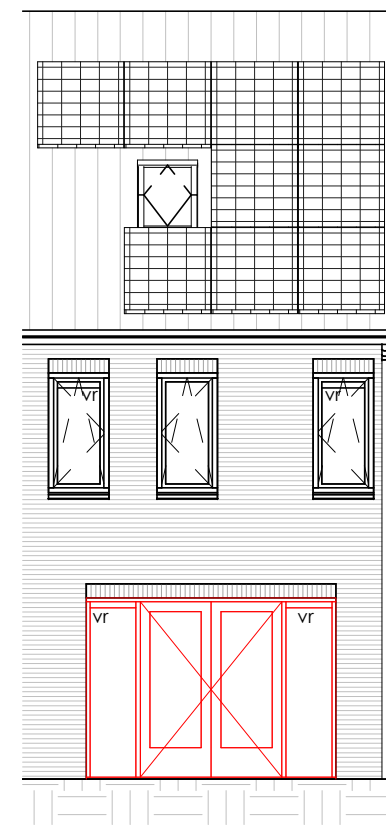

ELEKTRA SYMBOLEN

	dubbele horizontale wandcontactdoos (wcd) woonkamer & slaapkamers 300+ vloer, overige ruimten 1050+ vloer		enkelpolige schakelaar, 1050+ vloer
	dubbele wandcontactdoos (wcd) woonkamer & slaapkamers 300+ vloer, overige ruimten 1050+ vloer		wisselschakelaar, 1050+ vloer
	enkele wcd met randaarde		mechanische ventilatie CO2 opnemer
	enkele wcd t.b.v. afzuigkap 2250+vloer		aansluiting plafondlichtpunt (zonder armatuur)
	enkele wcd t.b.v. combi-magnetron		aansluiting wandlichtpunt (zonder armatuur)
	enkele wcd perilex elektrisch koken		belinstallatie
	enkele wcd t.b.v. koelkast		beldrukker
	enkele wcd t.b.v. radiator		optische rookmelder, aangesloten op elektriciteitsnet (NEN 2555)
	enkele wcd t.b.v. radiator		hoofdaarding en aarding badkamer
	enkele wcd t.b.v. wasapparaat		mechanische ventilatie aan-/afzuigpunt
	enkele wcd t.b.v. wasdroger		standleiding evt. i.c.m. ontluuchting
	combinatie enkele wcd met enkelpolige schakelaar		omvormer zonnepanelen
	aansluitpunt mechanische ventilatie bedraad		vloerverwarming verdeler
	aansluitpunt thermostaat bedraad		elektrische radiator afmetingen door installateur
	aansluitpunt boiler, loze leiding naar meterkast (mk)		vloerverwarming
	aansluitpunt cai, 300+ vl., loze leiding naar meterkast (mk)		
	aansluitpunt telecommunicatie, 300+ vl., loze leiding naar mk		

Begane grond

Eerste verdieping

Tweede verdieping

Vooraanzicht

Achteraanzicht

Bouwnummer 72-74-88-90 Bouwnummer 71-73-87-89
Vooraanzicht

Bouwnummer 71-73-87-89
Rechterzij aanzicht

Bouwnummer 71-73-87-89 Bouwnummer 72-74-88-90
Achteraanzicht

Bouwnummer 72-74-88-90
Linkerzij aanzicht

Bouwnummer 72-74-88-90 hwa Bouwnummer 71-73-87-89
Plattegrond

Achteraanzicht

Doorsnede

Begane grond

Begane grond

Achteraanzicht

Doorsnede

Voorbeeld Optie 111
 Voor bwnrs. 73 - 88 - 90

Voorbeeld Optie 112
 Voor bwnrs. 72 - 74 -
 87 - 89

Achteraanzicht Optie 114
 Voor alle bwnrs.