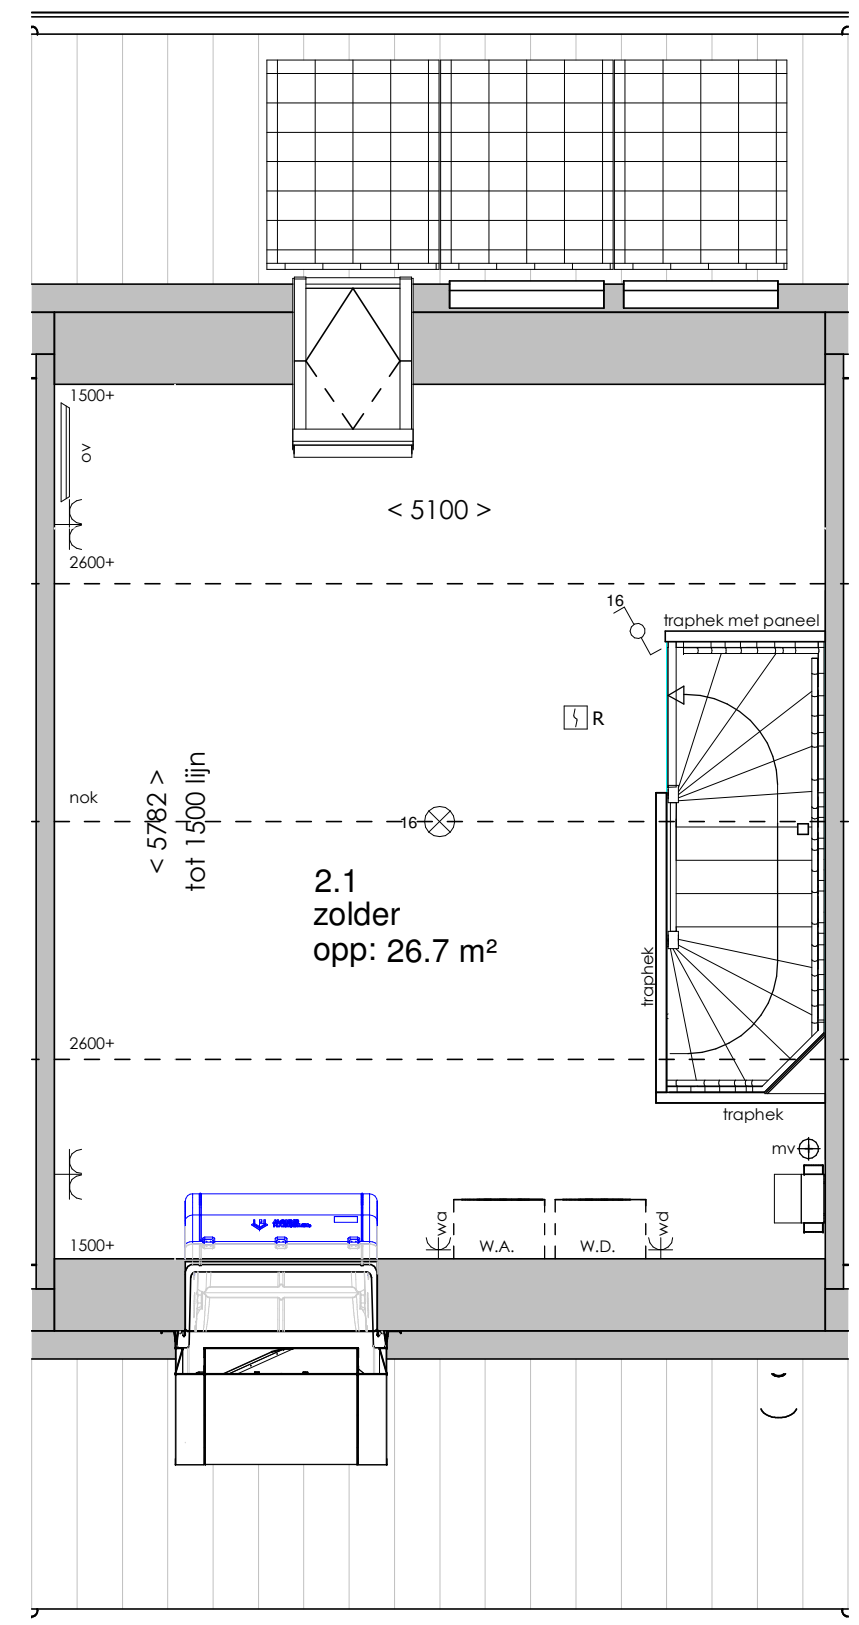

ELEKTRA SYMBOLEN

	dubbele horizontale wandcontactdoos (wcd) woonkamer & slaapkamers 300+ vloer, overige ruimten 1050+ vloer		enkelpolige schakelaar, 1050+ vloer
	dubbele wandcontactdoos (wcd) woonkamer & slaapkamers 300+ vloer, overige ruimten 1050+ vloer		wisselschakelaar, 1050+ vloer
	enkele wcd met randaarde		mechanische ventilatie CO2 opnemer
	enkele wcd t.b.v. afzuigkap 2250+vloer		aansluiting plafondlichtpunt (zonder armatuur)
	enkele wcd t.b.v. combi-magnetron		aansluiting wandlichtpunt (zonder armatuur)
	enkele wcd perilex elektrisch koken		belinstallatie
	enkele wcd t.b.v. koelkast		beldrukker
	enkele wcd t.b.v. radiator		optische rookmelder, aangesloten op elektriciteitsnet (NEN 2555)
	enkele wcd t.b.v. radiator		hoofdaarding en aarding badkamer
	enkele wcd t.b.v. wasapparaat		mechanische ventilatie aan-/afzuigpunt
	enkele wcd t.b.v. wasdroger		standleiding evt. i.c.m. ontluuchting
	combinatie enkele wcd met enkelpolige schakelaar		omvormer zonnepanelen
	aansluitpunt mechanische ventilatie bedraad		vloerverwarming verdeler
	aansluitpunt thermostaat bedraad		elektrische radiator afmetingen door installateur
	aansluitpunt boiler, loze leiding naar meterkast (mk)		vloerverwarming
	aansluitpunt cai, 300+ vl., loze leiding naar meterkast (mk)		
	aansluitpunt telecommunicatie, 300+ vl., loze leiding naar mk		

Begane grond

Eerste verdieping

Tweede verdieping

Vooraanzicht

Achteraanzicht

Bouwnummer 72-74-88-90 Bouwnummer 71-73-87-89
Vooraanzicht

Bouwnummer 71-73-87-89
Rechterzij aanzicht

Bouwnummer 71-73-87-89 Bouwnummer 72-74-88-90
Achteraanzicht

Bouwnummer 72-74-88-90
Linkerzij aanzicht

Bouwnummer 72-74-88-90 hwa Bouwnummer 71-73-87-89
Plattegrond

Achteraanzicht

Doorsnede

Begane grond

Begane grond

Achteraanzicht

Doorsnede