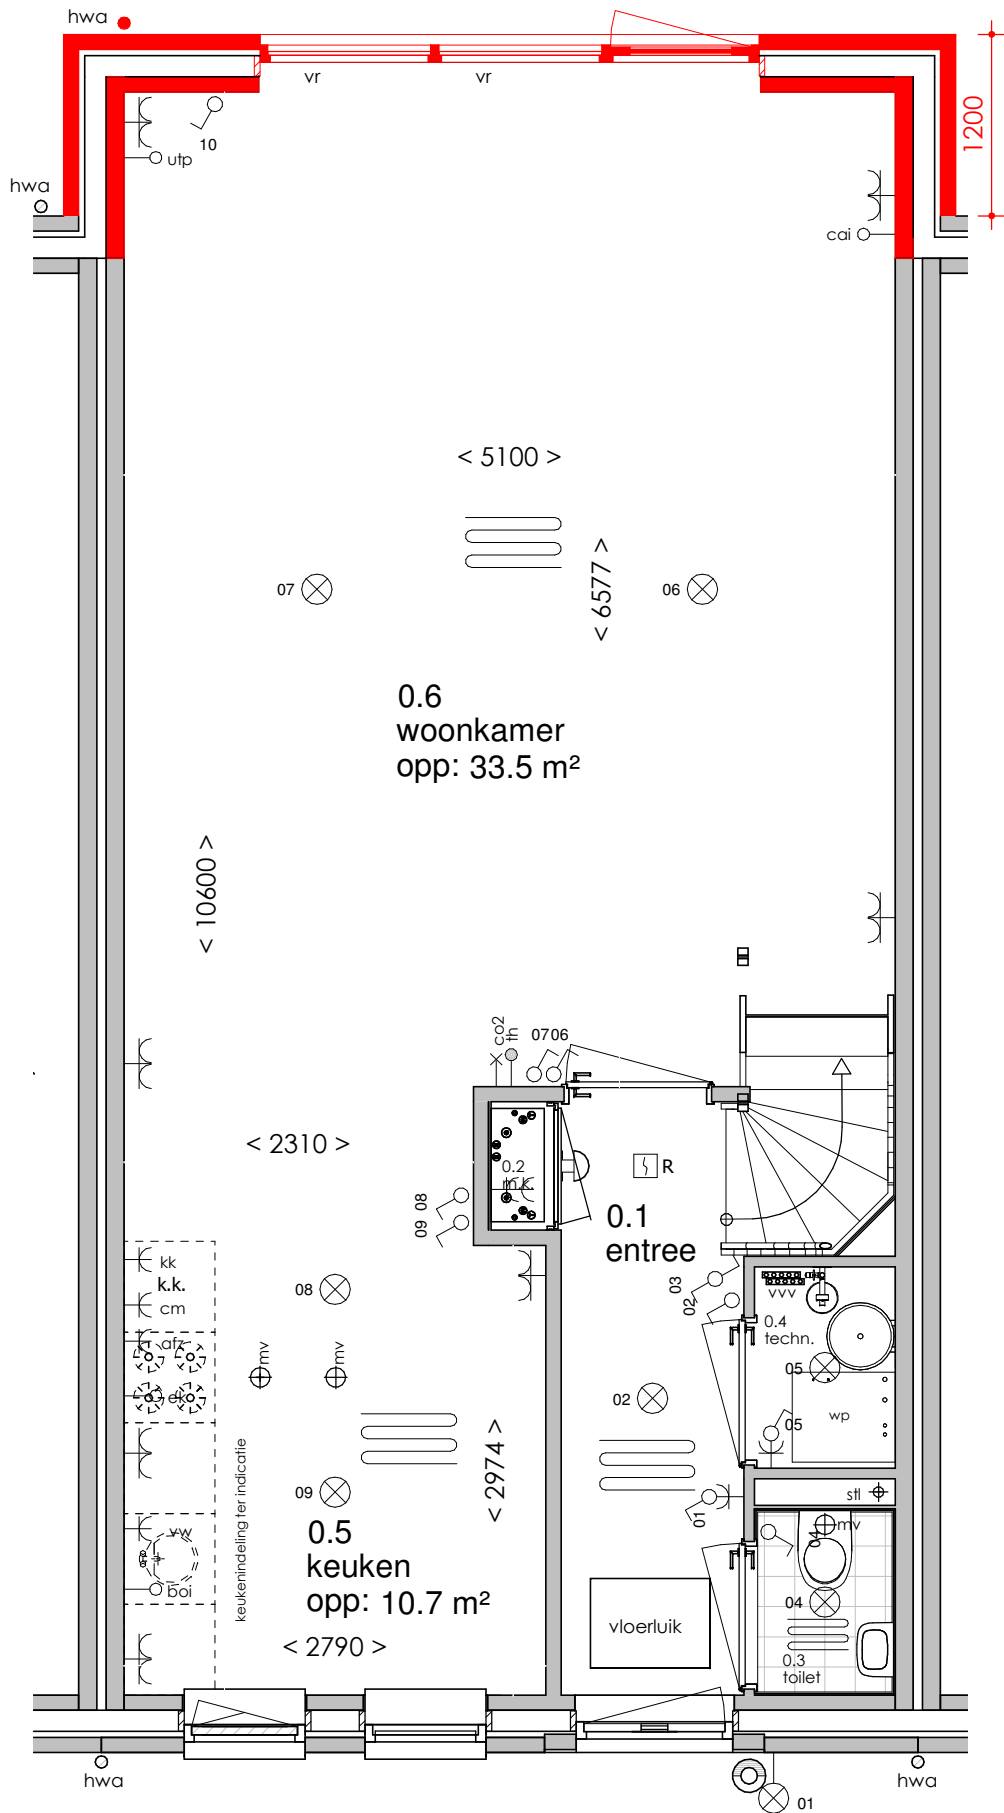

ELEKTRA SYMBOLEN

	dubbele horizontale wandcontactdoos (wcd) woonkamer & slaapkamers 300+ vloer, overige ruimten 1050+ vloer		enkelpolige schakelaar, 1050+ vloer
	dubbele wandcontactdoos (wcd) woonkamer & slaapkamers 300+ vloer, overige ruimten 1050+ vloer		wisselschakelaar, 1050+ vloer
	enkele wcd met randaarde		mechanische ventilatie CO2 opnemer
	enkele wcd t.b.v. afzuigkap 2250+vloer		aansluiting plafondlichtpunt (zonder armatuur)
	enkele wcd t.b.v. combi-magnetron		aansluiting wandlichtpunt (zonder armatuur)
	enkele wcd perilex elektrisch koken		belinstallatie
	enkele wcd t.b.v. koelkast		beldrukker
	enkele wcd t.b.v. radiator		optische rookmelder, aangesloten op elektriciteitsnet (NEN 2555)
	enkele wcd t.b.v. radiator		hoofdaarding en aarding badkamer
	enkele wcd t.b.v. wasapparaat		mechanische ventilatie aan-/afzuigpunt
	enkele wcd t.b.v. wasdroger		standleiding evt. i.c.m. ontluuchting
	combinatie enkele wcd met enkelpolige schakelaar		omvormer zonnepanelen
	aansluitpunt mechanische ventilatie bedraad		vloerverwarming verdeler
	aansluitpunt thermostaat bedraad		elektrische radiator afmetingen door installateur
	aansluitpunt boiler, loze leiding naar meterkast (mk)		vloerverwarming
	aansluitpunt cai, 300+ vl., loze leiding naar meterkast (mk)		
	aansluitpunt telecommunicatie, 300+ vl., loze leiding naar mk		

Begane grond

Eerste verdieping

Tweede verdieping

Vooraanzicht

Achteraanzicht

Bouwnummer 72-74-88-90 Bouwnummer 71-73-87-89
Vooraanzicht

Bouwnummer 71-73-87-89
Rechterzij aanzicht

Bouwnummer 71-73-87-89 Bouwnummer 72-74-88-90
Achteraanzicht

Bouwnummer 72-74-88-90
Linkerzij aanzicht

Bouwnummer 72-74-88-90 hwa Bouwnummer 71-73-87-89
Plattegrond

Achteraanzicht

Doorsnede

Begane grond

Begane grond

Achteraanzicht

Doorsnede