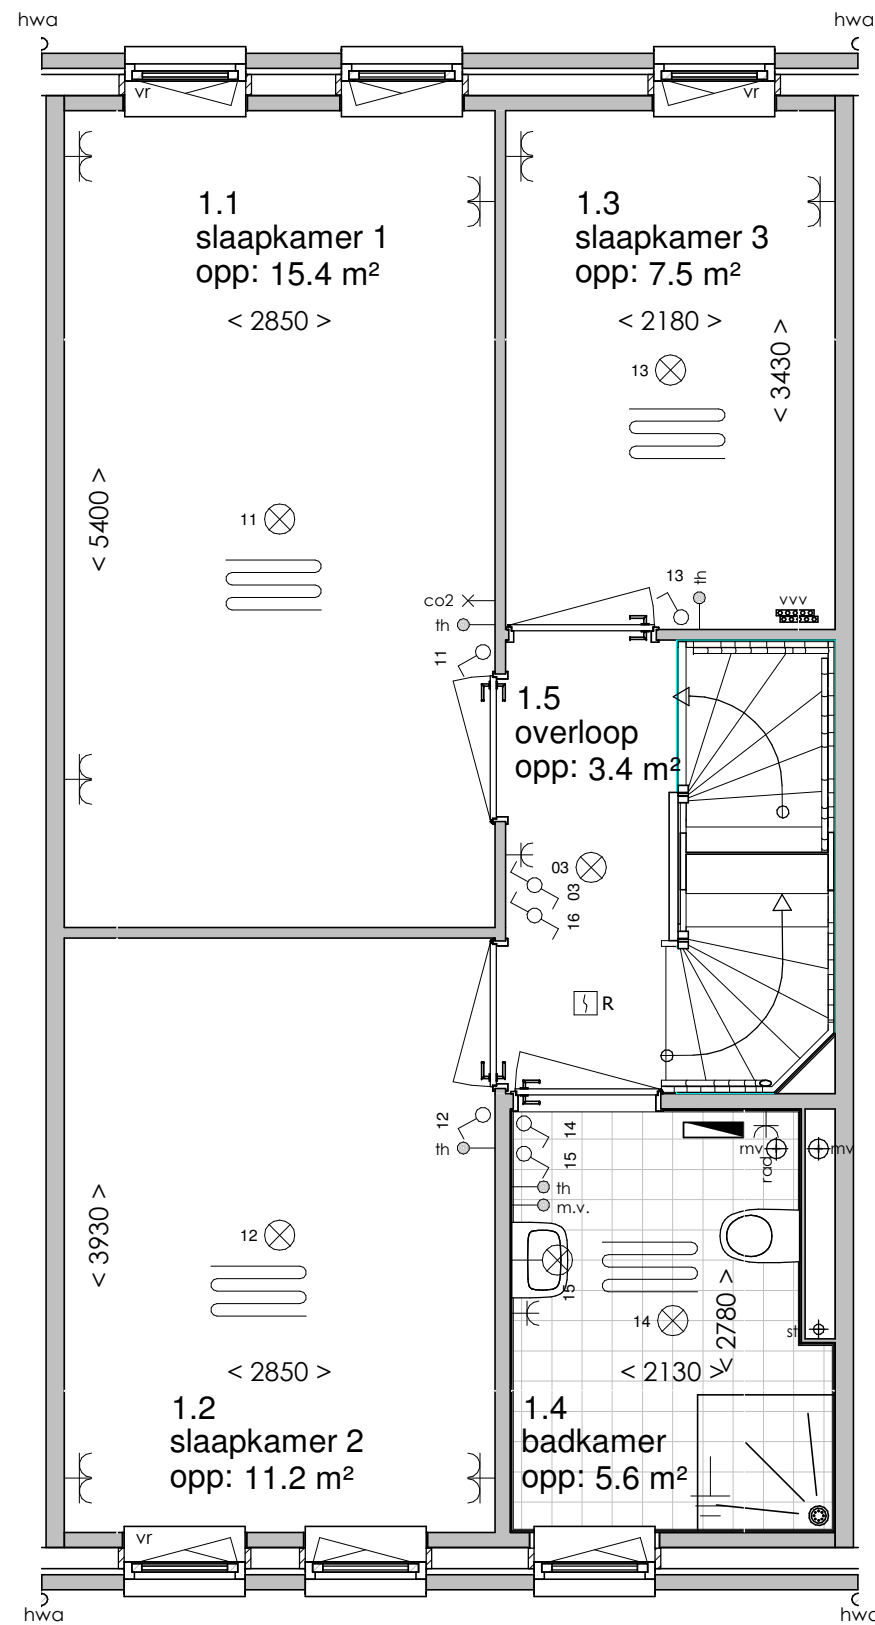

ELEKTRA SYMBOLEN

	dubbele horizontale wandcontactdoos (wcd) woonkamer & slaapkamers 300+ vloer, overige ruimten 1050+ vloer		enkelpolige schakelaar, 1050+ vloer
	dubbele wandcontactdoos (wcd) woonkamer & slaapkamers 300+ vloer, overige ruimten 1050+ vloer		wisselschakelaar, 1050+ vloer
	enkele wcd met randaarde		mechanische ventilatie CO2 opnemer
	enkele wcd t.b.v. afzuigkap 2250+vloer		aansluiting plafondlichtpunt (zonder armatuur)
	enkele wcd t.b.v. combi-magnetron		aansluiting wandlichtpunt (zonder armatuur)
	enkele wcd perilex elektrisch koken		belinstallatie
	enkele wcd t.b.v. koelkast		beldrukker
	enkele wcd t.b.v. radiator		optische rookmelder, aangesloten op elektriciteitsnet (NEN 2555)
	enkele wcd t.b.v. radiator		hoofdaarding en aarding badkamer
	enkele wcd t.b.v. wasapparaat		mechanische ventilatie aan-/afzuigpunt
	enkele wcd t.b.v. wasdroger		standleiding evt. i.c.m. ontluuchting
	combinatie enkele wcd met enkelpolige schakelaar		omvormer zonnepanelen
	aansluitpunt mechanische ventilatie bedraad		vloerverwarming verdeler
	aansluitpunt thermostaat bedraad		elektrische radiator afmetingen door installateur
	aansluitpunt boiler, loze leiding naar meterkast (mk)		vloerverwarming
	aansluitpunt cai, 300+ vl., loze leiding naar meterkast (mk)		
	aansluitpunt telecommunicatie, 300+ vl., loze leiding naar mk		

Begane grond

Eerste verdieping

Tweede verdieping

Vooraanzicht

Achteraanzicht

Bouwnummer 72-74-88-90 Bouwnummer 71-73-87-89
Vooraanzicht

Bouwnummer 71-73-87-89
Rechterzij aanzicht

Bouwnummer 71-73-87-89 Bouwnummer 72-74-88-90
Achteraanzicht

Bouwnummer 72-74-88-90
Linkerzij aanzicht

Bouwnummer 72-74-88-90 hwa Bouwnummer 71-73-87-89
Plattegrond

Achteraanzicht

Doorsnede

Begane grond

Begane grond

Achteraanzicht

Doorsnede