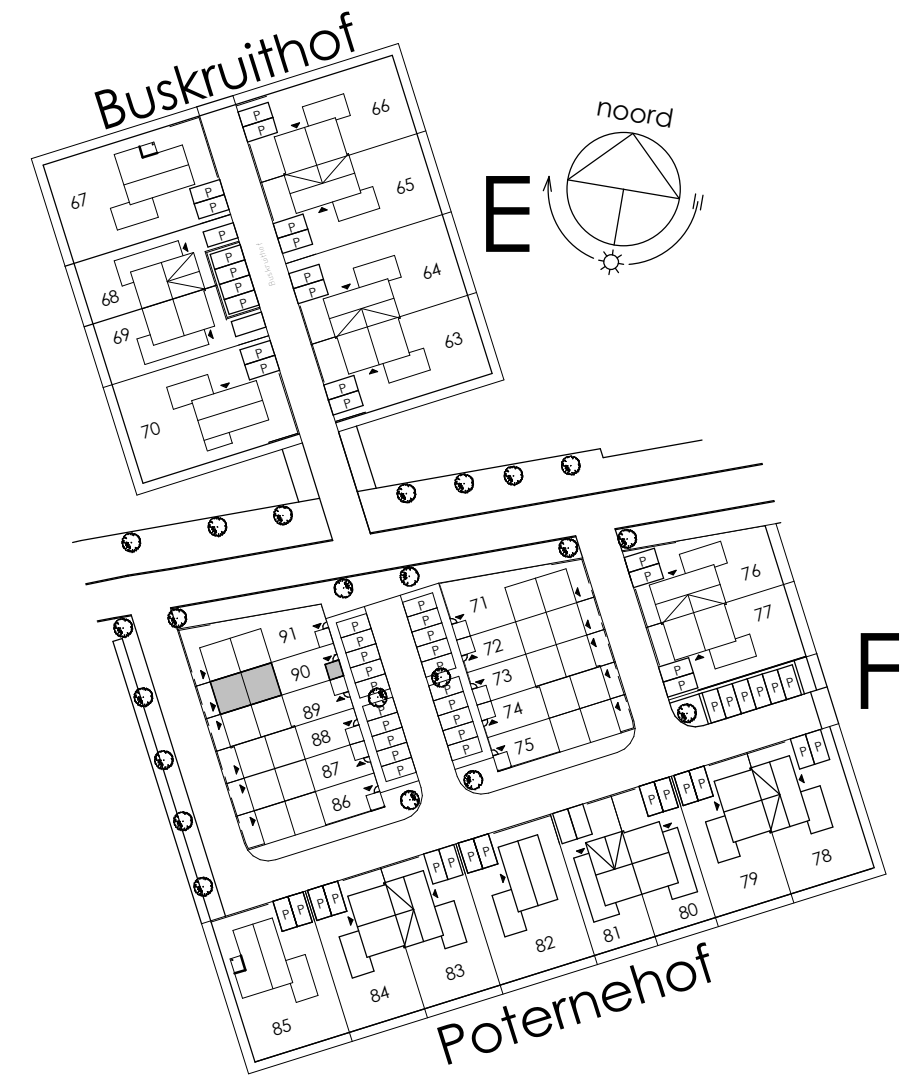

ELEKTRA SYMBOLEN

	dubbele horizontale wandcontactdoos (wcd) woonkamer & slaapkamers 300+ vloer, overige ruimten 1050+ vloer		enkelpolige schakelaar, 1050+ vloer
	dubbele wandcontactdoos (wcd) woonkamer & slaapkamers 300+ vloer, overige ruimten 1050+ vloer		wisselschakelaar, 1050+ vloer
	enkele wcd met randaarde		mechanische ventilatie CO2 opnemer
	enkele wcd t.b.v. afzuigkap 2250+vloer		aansluiting plafondlichtpunt (zonder armatuur)
	enkele wcd t.b.v. combi-magnetron		aansluiting wandlichtpunt (zonder armatuur)
	enkele wcd perilex elektrisch koken		belinstallatie
	enkele wcd t.b.v. koelkast		beldrukker
	enkele wcd t.b.v. radiator		optische rookmelder, aangesloten op elektriciteitsnet (NEN 2555)
	enkele wcd t.b.v. radiator		hoofdaarding en aarding badkamer
	enkele wcd t.b.v. wasapparaat		mechanische ventilatie aan-/afzuigpunt
	enkele wcd t.b.v. wasdroger		standleiding evt. i.c.m. ontluuchting
	combinatie enkele wcd met enkelpolige schakelaar		omvormer zonnepanelen
	aansluitpunt mechanische ventilatie bedraad		vloerverwarming verdeler
	aansluitpunt thermostaat bedraad		elektrische radiator afmetingen door installateur
	aansluitpunt boiler, loze leiding naar meterkast (mk)		vloerverwarming
	aansluitpunt cai, 300+ vl., loze leiding naar meterkast (mk)		
	aansluitpunt telecommunicatie, 300+ vl., loze leiding naar mk		

Afkortingen

hwa	= hemelwaterafvoer
k.k.	= opstelplaats koelkast
mv	= mechanische ventilatie
R	= rookmelder volgens NEN 2555
stl	= standleiding riolering
vr	= ventilatierooster
vvv	= vloerverwarming verdeler
wa	= opstelplaats wasapparaat
wd	= opstelplaats wasdroger
wp	= warmtepomp

Begane grond

Eerste verdieping

Tweede verdieping

Vooraanzicht

Achteraanzicht

Bouwnummer 72-74-88-90 Bouwnummer 71-73-87-89
Vooraanzicht

Bouwnummer 71-73-87-89
Rechterzij aanzicht

Bouwnummer 71-73-87-89 Bouwnummer 72-74-88-90
Achteraanzicht