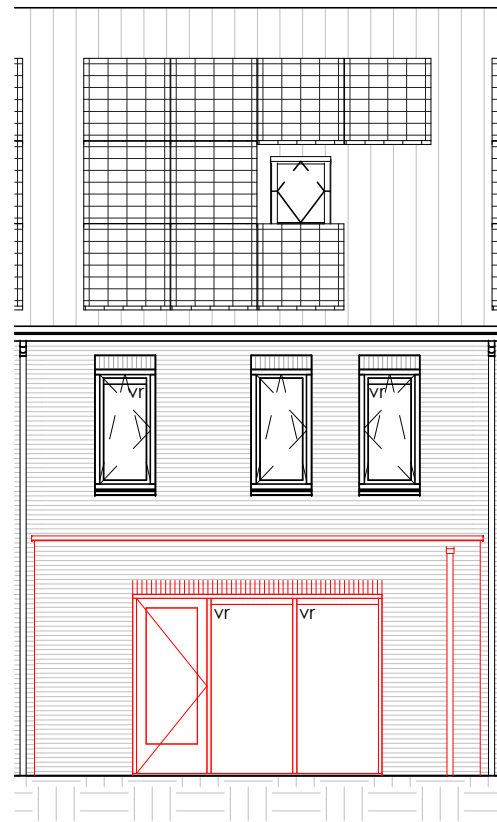

ELEKTRA SYMBOLEN

	dubbele horizontale wandcontactdoos (wcd) woonkamer & slaapkamers 300+ vloer, overige ruimten 1050+ vloer		enkelpolige schakelaar, 1050+ vloer
	dubbele wandcontactdoos (wcd) woonkamer & slaapkamers 300+ vloer, overige ruimten 1050+ vloer		wisselschakelaar, 1050+ vloer
	enkele wcd met randaarde		mechanische ventilatie CO2 opnemer
	enkele wcd t.b.v. afzuigkap 2250+vloer		aansluiting plafondlichtpunt (zonder armatuur)
	enkele wcd t.b.v. combi-magnetron		aansluiting wandlichtpunt (zonder armatuur)
	enkele wcd perilex elektrisch koken		belinstallatie
	enkele wcd t.b.v. koelkast		beldrukker
	enkele wcd t.b.v. radiator		optische rookmelder, aangesloten op elektriciteitsnet (NEN 2555)
	enkele wcd t.b.v. radiator		hoofdaarding en aarding badkamer
	enkele wcd t.b.v. wasapparaat		mechanische ventilatie aan-/afzuigpunt
	enkele wcd t.b.v. wasdroger		standleiding evt. i.c.m. ontluuchting
	combinatie enkele wcd met enkelpolige schakelaar		omvormer zonnepanelen
	aansluitpunt mechanische ventilatie bedraad		vloerverwarming verdeler
	aansluitpunt thermostaat bedraad		elektrische radiator afmetingen door installateur
	aansluitpunt boiler, loze leiding naar meterkast (mk)		vloerverwarming
	aansluitpunt cai, 300+ vl., loze leiding naar meterkast (mk)		
	aansluitpunt telecommunicatie, 300+ vl., loze leiding naar mk		

Begane grond

Eerste verdieping

Tweede verdieping

Vooraanzicht

Achteraanzicht

Bouwnummer 72-74-88-90 Bouwnummer 71-73-87-89
Vooraanzicht

Bouwnummer 71-73-87-89
Rechterzij aanzicht

Bouwnummer 71-73-87-89 Bouwnummer 72-74-88-90
Achteraanzicht

Bouwnummer 72-74-88-90
Linkerzij aanzicht

Bouwnummer 72-74-88-90 hwa Bouwnummer 71-73-87-89
Plattegrond

Achteraanzicht

Doorsnede

Begane grond

Begane grond

Achteraanzicht

Doorsnede