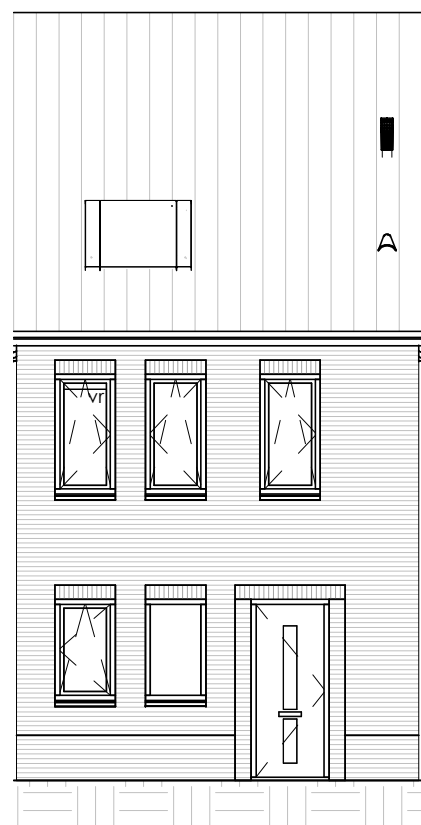

ELEKTRA SYMBOLEN

	dubbele horizontale wandcontactdoos (wcd) woonkamer & slaapkamers 300+ vloer, overige ruimten 1050+ vloer		enkelpolige schakelaar, 1050+ vloer
	dubbele wandcontactdoos (wcd) woonkamer & slaapkamers 300+ vloer, overige ruimten 1050+ vloer		wisselschakelaar, 1050+ vloer
	enkele wcd met randaarde		mechanische ventilatie CO2 opnemer
	enkele wcd t.b.v. afzuigkap 2250+vloer		aansluiting plafondlichtpunt (zonder armatuur)
	enkele wcd t.b.v. combi-magnetron		aansluiting wandlichtpunt (zonder armatuur)
	enkele wcd perilex elektrisch koken		belinstallatie
	enkele wcd t.b.v. koelkast		beldrukker
	enkele wcd t.b.v. radiator		optische rookmelder, aangesloten op elektriciteitsnet (NEN 2555)
	enkele wcd t.b.v. radiator		hoofdaarding en aarding badkamer
	enkele wcd t.b.v. wasapparaat		mechanische ventilatie aan-/afzuigpunt
	enkele wcd t.b.v. wasdroger		standleiding evt. i.c.m. ontluuchting
	combinatie enkele wcd met enkelpolige schakelaar		omvormer zonnepanelen
	aansluitpunt mechanische ventilatie bedraad		vloerverwarming verdeler
	aansluitpunt thermostaat bedraad		elektrische radiator afmetingen door installateur
	aansluitpunt boiler, loze leiding naar meterkast (mk)		vloerverwarming
	aansluitpunt cai, 300+ vl., loze leiding naar meterkast (mk)		
	aansluitpunt telecommunicatie, 300+ vl., loze leiding naar mk		

Afkortingen

hwa	= hemelwaterafvoer
k.k.	= opstelplaats koelkast
mv	= mechanische ventilatie
R	= rookmelder volgens NEN 2555
stl	= standleiding riolering
vr	= ventilatierooster
vvv	= vloerverwarming verdeler
wa	= opstelplaats wasapparaat
wd	= opstelplaats wasdroger
wp	= warmtepomp

Begane grond

Eerste verdieping

Tweede verdieping

Vooraanzicht

Achteraanzicht

Bouwnummer 72-74-88-90 Bouwnummer 71-73-87-89
Vooraanzicht

Bouwnummer 71-73-87-89
Rechterzij aanzicht

Bouwnummer 71-73-87-89 Bouwnummer 72-74-88-90
Achteraanzicht