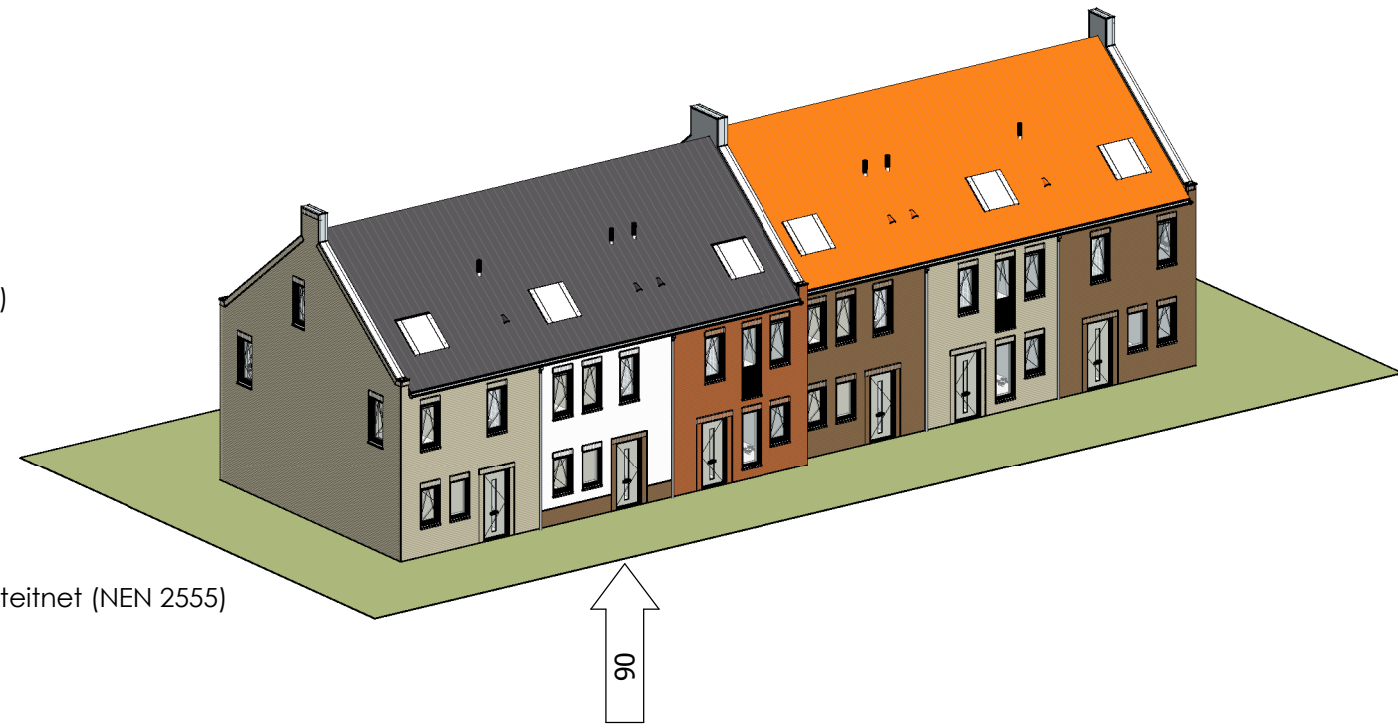

ELEKTRA SYMBOLEN

	dubbele horizontale wandcontactdoos (wcd) woonkamer & slaapkamers 300+ vloer, overige ruimten 1050+ vloer		enkelpolige schakelaar, 1050+ vloer
	dubbele wandcontactdoos (wcd) woonkamer & slaapkamers 300+ vloer, overige ruimten 1050+ vloer		wisselschakelaar, 1050+ vloer
	enkele wcd met randaarde		mechanische ventilatie CO2 opnemer
	enkele wcd t.b.v. afzuigkap 2250+vloer		aansluiting plafondlichtpunt (zonder armatuur)
	enkele wcd t.b.v. combi-magnetron		aansluiting wandlichtpunt (zonder armatuur)
	enkele wcd perilex elektrisch koken		belinstallatie
	enkele wcd t.b.v. koelkast		beldrukker
	enkele wcd t.b.v. radiator		optische rookmelder, aangesloten op elektriciteitsnet (NEN 2555)
	enkele wcd t.b.v. radiator		hoofdaarding en aarding badkamer
	enkele wcd t.b.v. wasapparaat		mechanische ventilatie aan-/afzuigpunt
	enkele wcd t.b.v. wasdroger		standleiding evt. i.c.m. ontluuchting
	combinatie enkele wcd met enkelpolige schakelaar		omvormer zonnepanelen
	aansluitpunt mechanische ventilatie bedraad		vloerverwarming verdeler
	aansluitpunt thermostaat bedraad		elektrische radiator afmetingen door installateur
	aansluitpunt boiler, loze leiding naar meterkast (mk)		vloerverwarming
	aansluitpunt cai, 300+ vl., loze leiding naar meterkast (mk)		
	aansluitpunt telecommunicatie, 300+ vl., loze leiding naar mk		

Begane grond

Eerste verdieping

Tweede verdieping

Vooraanzicht

Achteraanzicht

Bouwnummer 72-74-88-90 Bouwnummer 71-73-87-89
Vooraanzicht

Bouwnummer 71-73-87-89
Rechterzij aanzicht

Bouwnummer 71-73-87-89 Bouwnummer 72-74-88-90
Achteraanzicht