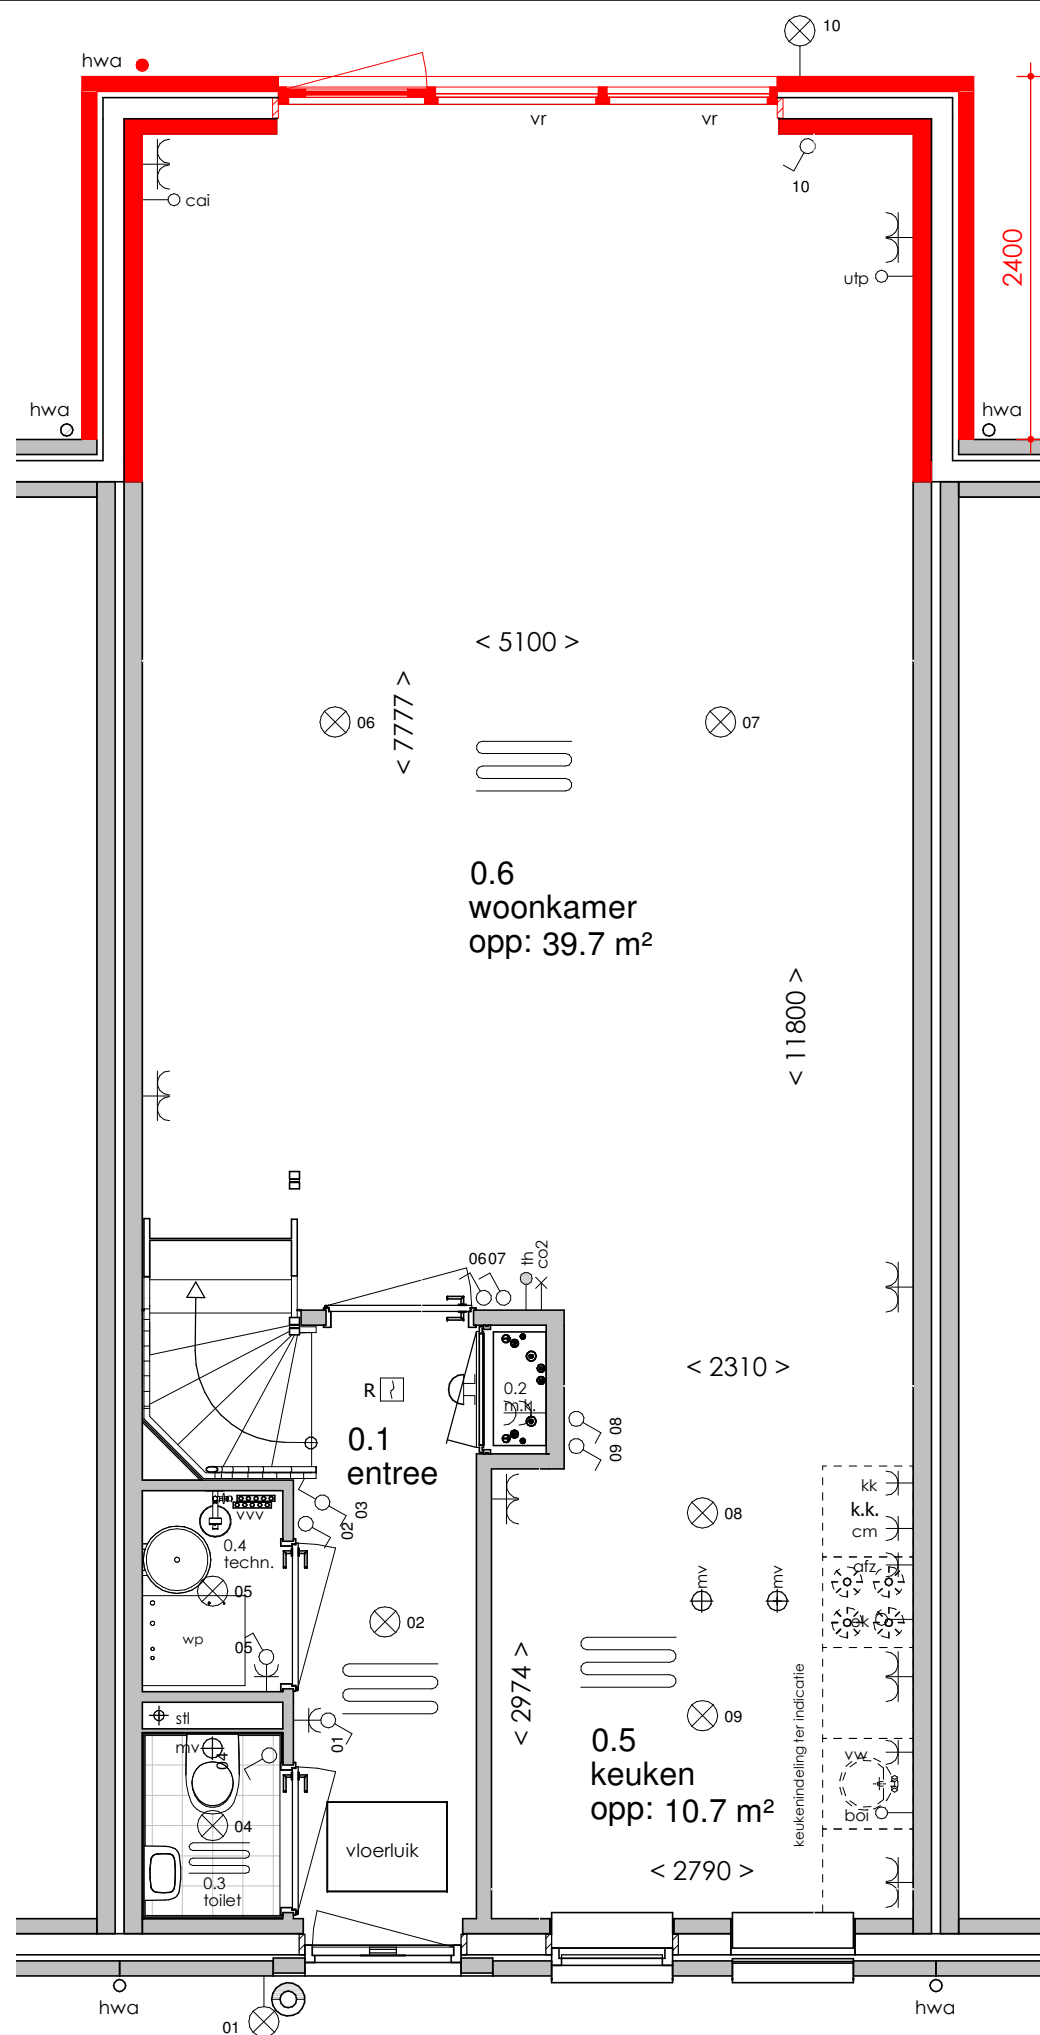

ELEKTRA SYMBOLEN

	dubbele horizontale wandcontactdoos (wcd) woonkamer & slaapkamers 300+ vloer, overige ruimten 1050+ vloer		enkelpolige schakelaar, 1050+ vloer
	dubbele wandcontactdoos (wcd) woonkamer & slaapkamers 300+ vloer, overige ruimten 1050+ vloer		wisselschakelaar, 1050+ vloer
	enkele wcd met randaarde		mechanische ventilatie CO2 opnemer
	enkele wcd t.b.v. afzuigkap 2250+vloer		aansluiting plafondlichtpunt (zonder armatuur)
	enkele wcd t.b.v. combi-magnetron		aansluiting wandlichtpunt (zonder armatuur)
	enkele wcd perilex elektrisch koken		belinstallatie
	enkele wcd t.b.v. koelkast		beldrukker
	enkele wcd t.b.v. radiator		optische rookmelder, aangesloten op elektriciteitsnet (NEN 2555)
	enkele wcd t.b.v. radiator		hoofdaarding en aarding badkamer
	enkele wcd t.b.v. wasapparaat		mechanische ventilatie aan-/afzuigpunt
	enkele wcd t.b.v. wasdroger		standleiding evt. i.c.m. ontluuchting
	combinatie enkele wcd met enkelpolige schakelaar		omvormer zonnepanelen
	aansluitpunt mechanische ventilatie bedraad		vloerverwarming verdeler
	aansluitpunt thermostaat bedraad		elektrische radiator afmetingen door installateur
	aansluitpunt boiler, loze leiding naar meterkast (mk)		vloerverwarming
	aansluitpunt cai, 300+ vl., loze leiding naar meterkast (mk)		
	aansluitpunt telecommunicatie, 300+ vl., loze leiding naar mk		

Begane grond

Eerste verdieping

Tweede verdieping

Vooraanzicht

Achteraanzicht

Bouwnummer 72-74-88-90 Bouwnummer 71-73-87-89
Vooraanzicht

Bouwnummer 71-73-87-89
Rechterzij aanzicht

Bouwnummer 71-73-87-89 Bouwnummer 72-74-88-90
Achteraanzicht

Bouwnummer 72-74-88-90
Linkerzij aanzicht

Bouwnummer 72-74-88-90 hwa Bouwnummer 71-73-87-89
Plattegrond

Achteraanzicht

Doorsnede

Begane grond

Begane grond

Achteraanzicht

Doorsnede