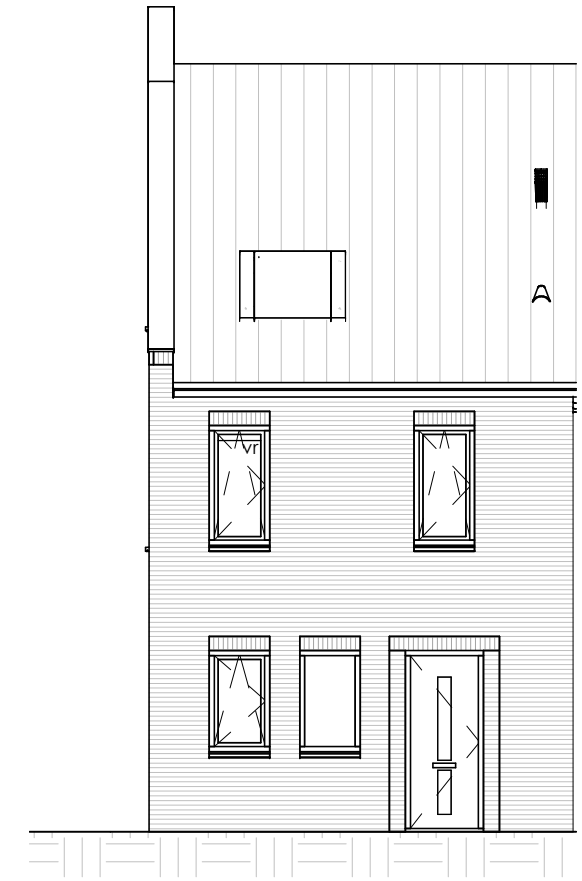

ELEKTRA SYMBOLEN

	dubbele horizontale wandcontactdoos (wcd) woonkamer & slaapkamers 300+ vloer, overige ruimten 1050+ vloer
	dubbele wandcontactdoos (wcd) woonkamer & slaapkamers 300+ vloer, overige ruimten 1050+ vloer
	enkele wcd met randaarde
	enkele wcd t.b.v. afzuigkap 2250+vloer
	enkele wcd t.b.v. combi-magnetron
	enkele wcd perilex elektrisch koken
	enkele wcd t.b.v. koelkast
	enkele wcd t.b.v. radiator
	enkele wcd t.b.v. radiator
	enkele wcd t.b.v. wasapparaat
	enkele wcd t.b.v. wasdroger
	combinatie enkele wcd met enkelpolige schakelaar
	aansluitpunt mechanische ventilatie bedraad
	aansluitpunt thermostaat bedraad
	aansluitpunt boiler, loze leiding naar meterkast (mk)
	aansluitpunt cai, 300+ vl., loze leiding naar meterkast (mk)
	aansluitpunt telecommunicatie, 300+ vl., loze leiding naar mk

Achteraanzicht

Linkerzijnaanzicht

Vooraanzicht

Plattegrond

Begane grond

Achteraanzicht

Doorsnede

Vooraanzicht Optie 111
 Voor bwnrs. 73 - 88 - 90