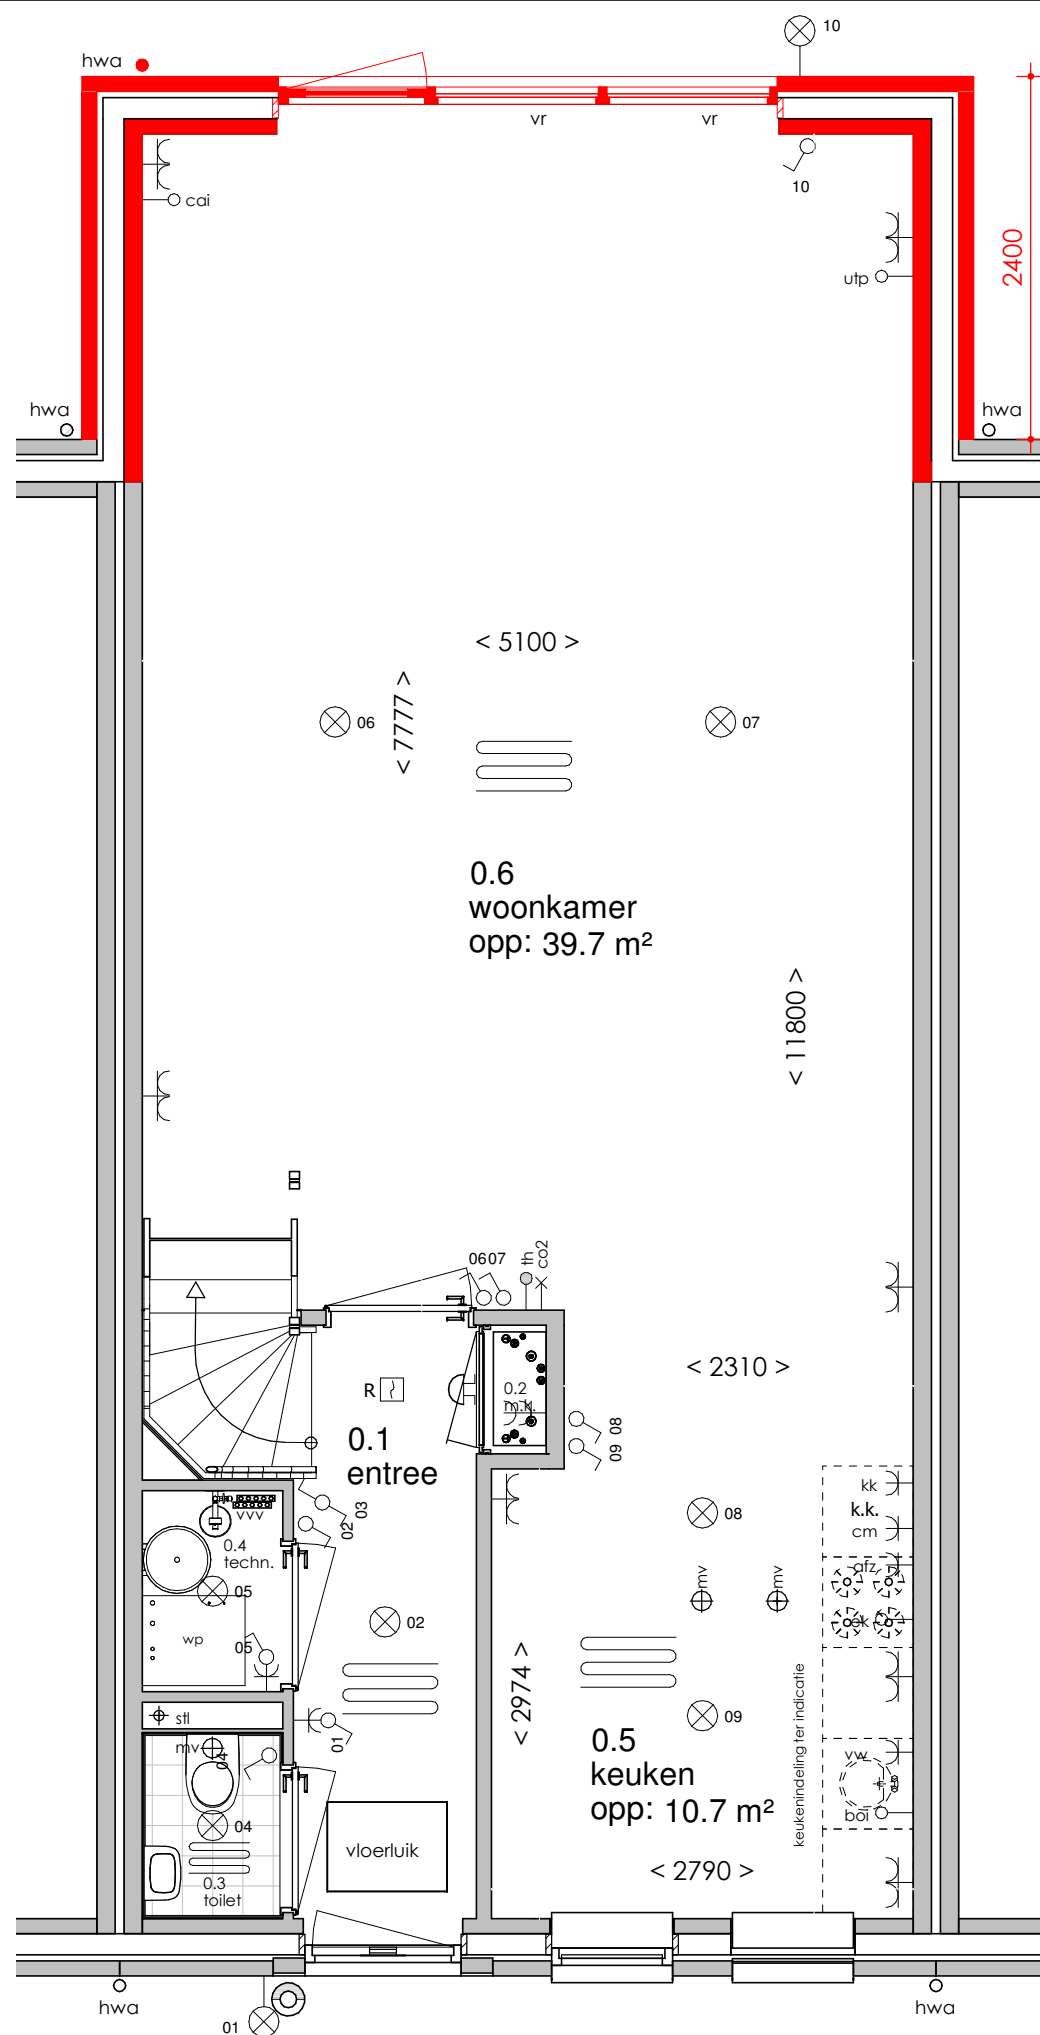

ELEKTRA SYMBOLEN

	dubbele horizontale wandcontactdoos (wcd) woonkamer & slaapkamers 300+ vloer, overige ruimten 1050+ vloer
	dubbele wandcontactdoos (wcd) woonkamer & slaapkamers 300+ vloer, overige ruimten 1050+ vloer
	enkele wcd met randaarde
	enkele wcd t.b.v. afzuigkap 2250+vloer
	enkele wcd t.b.v. combi-magnetron
	enkele wcd perilex elektrisch koken
	enkele wcd t.b.v. koelkast
	enkele wcd t.b.v. radiator
	enkele wcd t.b.v. radiator
	enkele wcd t.b.v. wasapparaat
	enkele wcd t.b.v. wasdroger
	combinatie enkele wcd met enkelpolige schakelaar
	aansluitpunt mechanische ventilatie bedraad
	aansluitpunt thermostaat bedraad
	aansluitpunt boiler, loze leiding naar meterkast (mk)
	aansluitpunt cai, 300+ vl., loze leiding naar meterkast (mk)
	aansluitpunt telecommunicatie, 300+ vl., loze leiding naar mk

	enkelpolige schakelaar, 1050+ vloer
	wisselschakelaar, 1050+ vloer
	mechanische ventilatie CO2 opnemer
	aansluiting plafondlichtpunt (zonder armatuur)
	aansluiting wandlichtpunt (zonder armatuur)
	belinstallatie
	beldrukker
	optische rookmelder, aangesloten op elektriciteitsnet (NEN 2555)
	hoofdaarding en aarding badkamer
	mechanische ventilatie aan-/afzuigpunt
	standleiding evt. i.c.m. ontluchting
	omvormer zonnepanelen
	vloerverwarming verdeler
	elektrische radiator afmetingen door installateur
	vloerverwarming

Achteraanzicht

Linkerzijnaanzicht

Vooraanzicht

Plattegrond

Begane grond

Achteraanzicht

Doorsnede

Vooraanzicht Optie 111
 Voor bwnrs. 73 - 88 - 90

Vooraanzicht Optie 112
 Voor bwnrs. 72 - 74 -
 87 - 89

Achteraanzicht Optie 114
 Voor alle bwnrs.