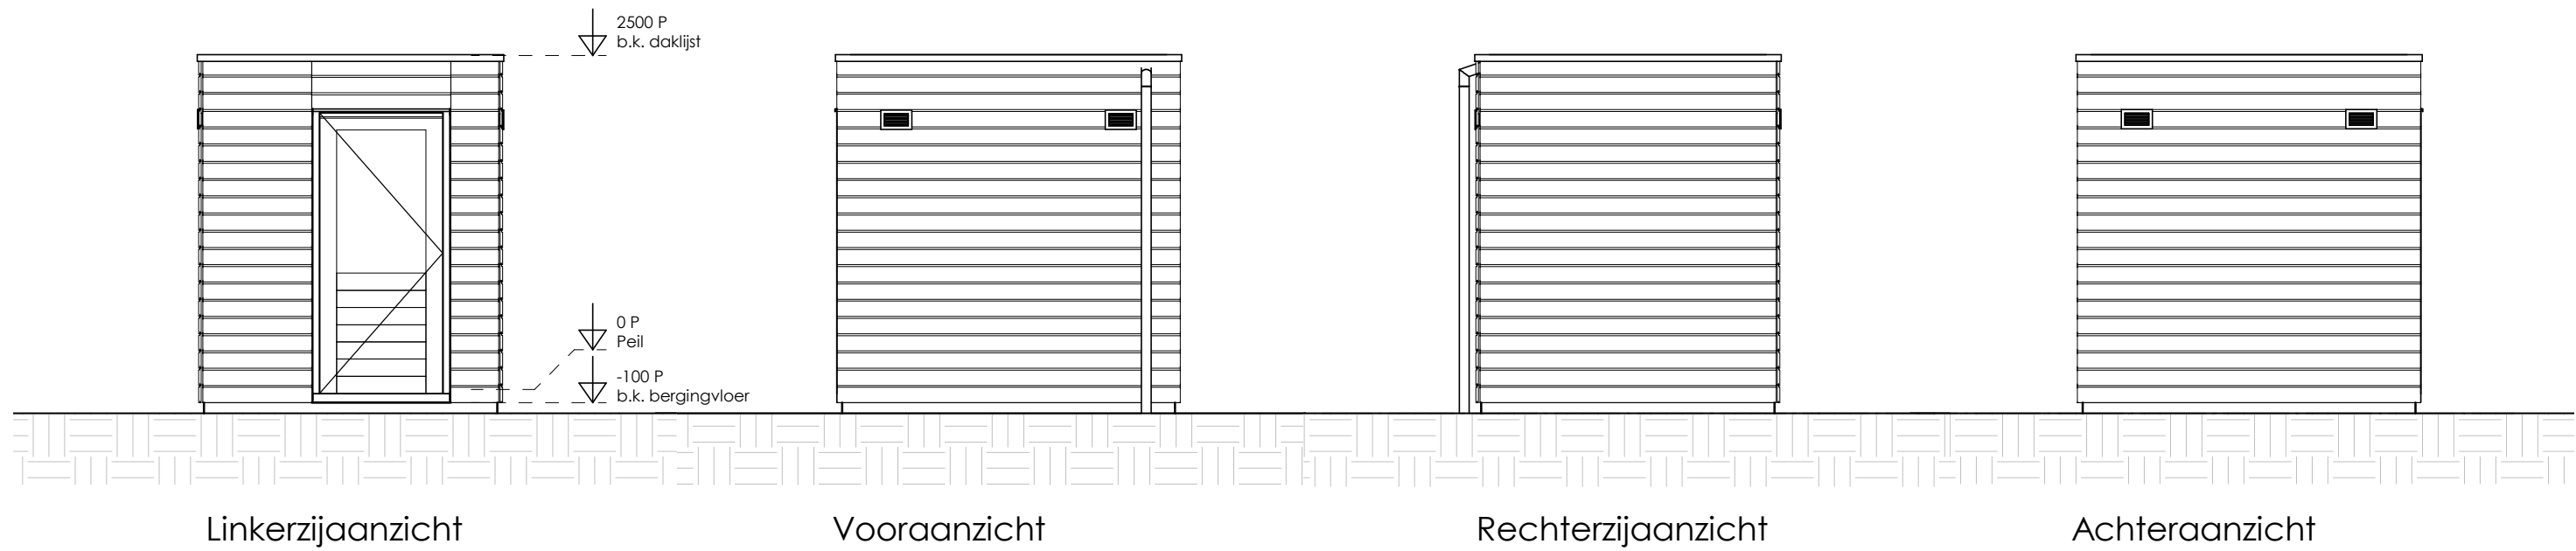

Plattegrond