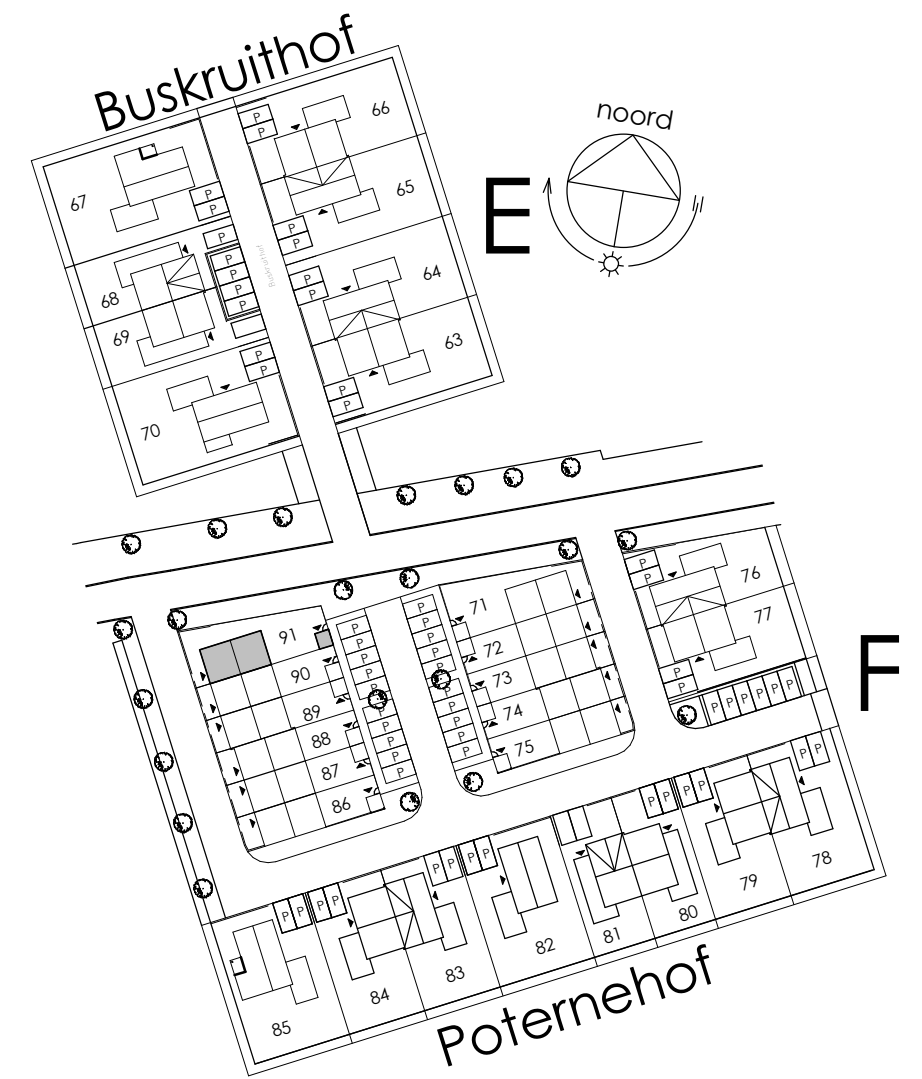

ELEKTRA SYMBOLEN

	dubbele horizontale wandcontactdoos (wcd) woonkamer & slaapkamers 300+ vloer, overige ruimten 1050+ vloer
	dubbele wandcontactdoos (wcd) woonkamer & slaapkamers 300+ vloer, overige ruimten 1050+ vloer
	enkele wcd met randaarde
	enkele wcd t.b.v. afzuigkap 2250+vloer
	enkele wcd t.b.v. combi-magnetron
	enkele wcd perilex elektrisch koken
	enkele wcd t.b.v. koelkast
	enkele wcd t.b.v. radiator
	enkele wcd t.b.v. radiator
	enkele wcd t.b.v. wasapparaat
	enkele wcd t.b.v. wasdroger
	combinatie enkele wcd met enkelpolige schakelaar
	aansluitpunt mechanische ventilatie bedraad
	aansluitpunt thermostaat bedraad
	aansluitpunt boiler, loze leiding naar meterkast (mk)
	aansluitpunt cai, 300+ vl., loze leiding naar meterkast (mk)
	aansluitpunt telecommunicatie, 300+ vl., loze leiding naar mk

	enkelpolige schakelaar, 1050+ vloer
	wisselschakelaar, 1050+ vloer
	mechanische ventilatie CO2 opnemer
	aansluiting plafondlichtpunt (zonder armatuur)
	aansluiting wandlichtpunt (zonder armatuur)
	belinstallatie
	beldrukker
	optische rookmelder, aangesloten op elektriciteitsnet (NEN 2555)
	hoofdaarding en aarding badkamer
	mechanische ventilatie aan-/afzuigpunt
	standleiding evt. i.c.m. ontluchting
	omvormer zonnepanelen
	vloerverwarming verdeler
	elektrische radiator afmetingen door installateur
	vloerverwarming

Afkortingen

hwa	= hemelwaterafvoer
k.k.	= opstelplaats koelkast
mv	= mechanische ventilatie
R	= rookmelder volgens NEN 2555
stl	= standleiding riolering
vr	= ventilatierooster
vvv	= vloerverwarming verdeler
wa	= opstelplaats wasapparaat
wd	= opstelplaats wasdroger
wp	= warmtepomp

Achteraanzicht

Linkerzijnaanzicht

Vooraanzicht

Plattegrond

Begane grond

Achteraanzicht

Doorsnede

Vooraanzicht Optie 111
 Voor bwnrs. 73 - 88 - 90