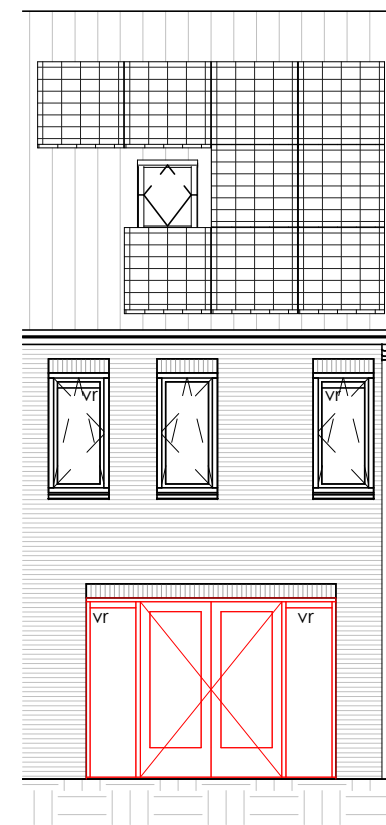

ELEKTRA SYMBOLEN

	dubbele horizontale wandcontactdoos (wcd) woonkamer & slaapkamers 300+ vloer, overige ruimten 1050+ vloer
	dubbele wandcontactdoos (wcd) woonkamer & slaapkamers 300+ vloer, overige ruimten 1050+ vloer
	enkele wcd met randaarde
	enkele wcd t.b.v. afzuigkap 2250+vloer
	enkele wcd t.b.v. combi-magnetron
	enkele wcd perilex elektrisch koken
	enkele wcd t.b.v. koelkast
	enkele wcd t.b.v. radiator
	enkele wcd t.b.v. radiator
	enkele wcd t.b.v. wasapparaat
	enkele wcd t.b.v. wasdroger
	combinatie enkele wcd met enkelpolige schakelaar
	aansluitpunt mechanische ventilatie bedraad
	aansluitpunt thermostaat bedraad
	aansluitpunt boiler, loze leiding naar meterkast (mk)
	aansluitpunt cai, 300+ vl., loze leiding naar meterkast (mk)
	aansluitpunt telecommunicatie, 300+ vl., loze leiding naar mk

Achteraanzicht

Linkerzijnaanzicht

Vooraanzicht

Plattegrond

Begane grond

Achteraanzicht

Doorsnede

Vooraanzicht Optie 111
 Voor bwnrs. 73 - 88 - 90

Vooraanzicht Optie 112
 Voor bwnrs. 72 - 74 -
 87 - 89

Achteraanzicht Optie 114
 Voor alle bwnrs.