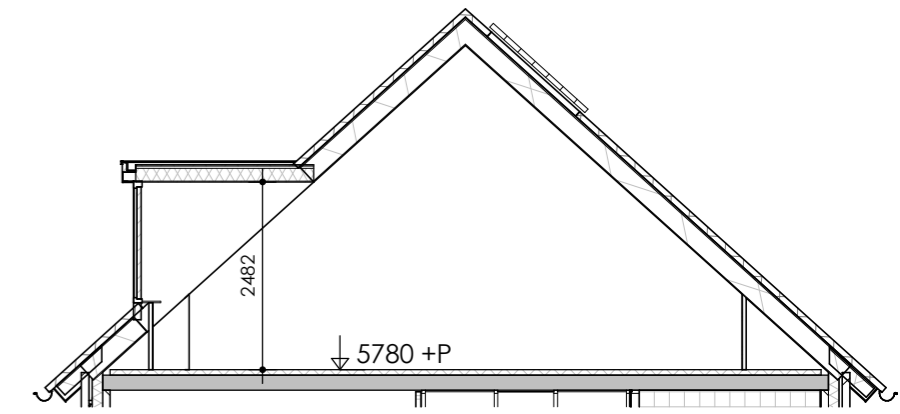

Achteraanzicht

Doorsnede

Begane grond

Optie 108: uitbouw 2400 achtergevel  
 Bouwnummer 49

17 woningen op woonveld C2 te Langerak

19-05-2021

Schaal 1:50/100 202029

Tweede verdieping

Voor aanzicht

Doorsnede