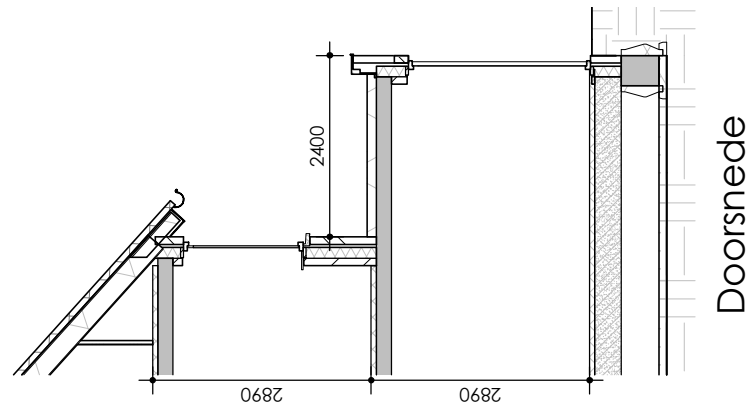

Achteraanzicht

Doorsnede

Begane grond

Optie 108: uitbouw 2400 achtergevel  
 Bouwnummer 49

17 woningen op woonveld C2 te Langerak

19-05-2021

Schaal 1:50/100 202029

Tweede verdieping

Voor aanzicht

Doorsnede