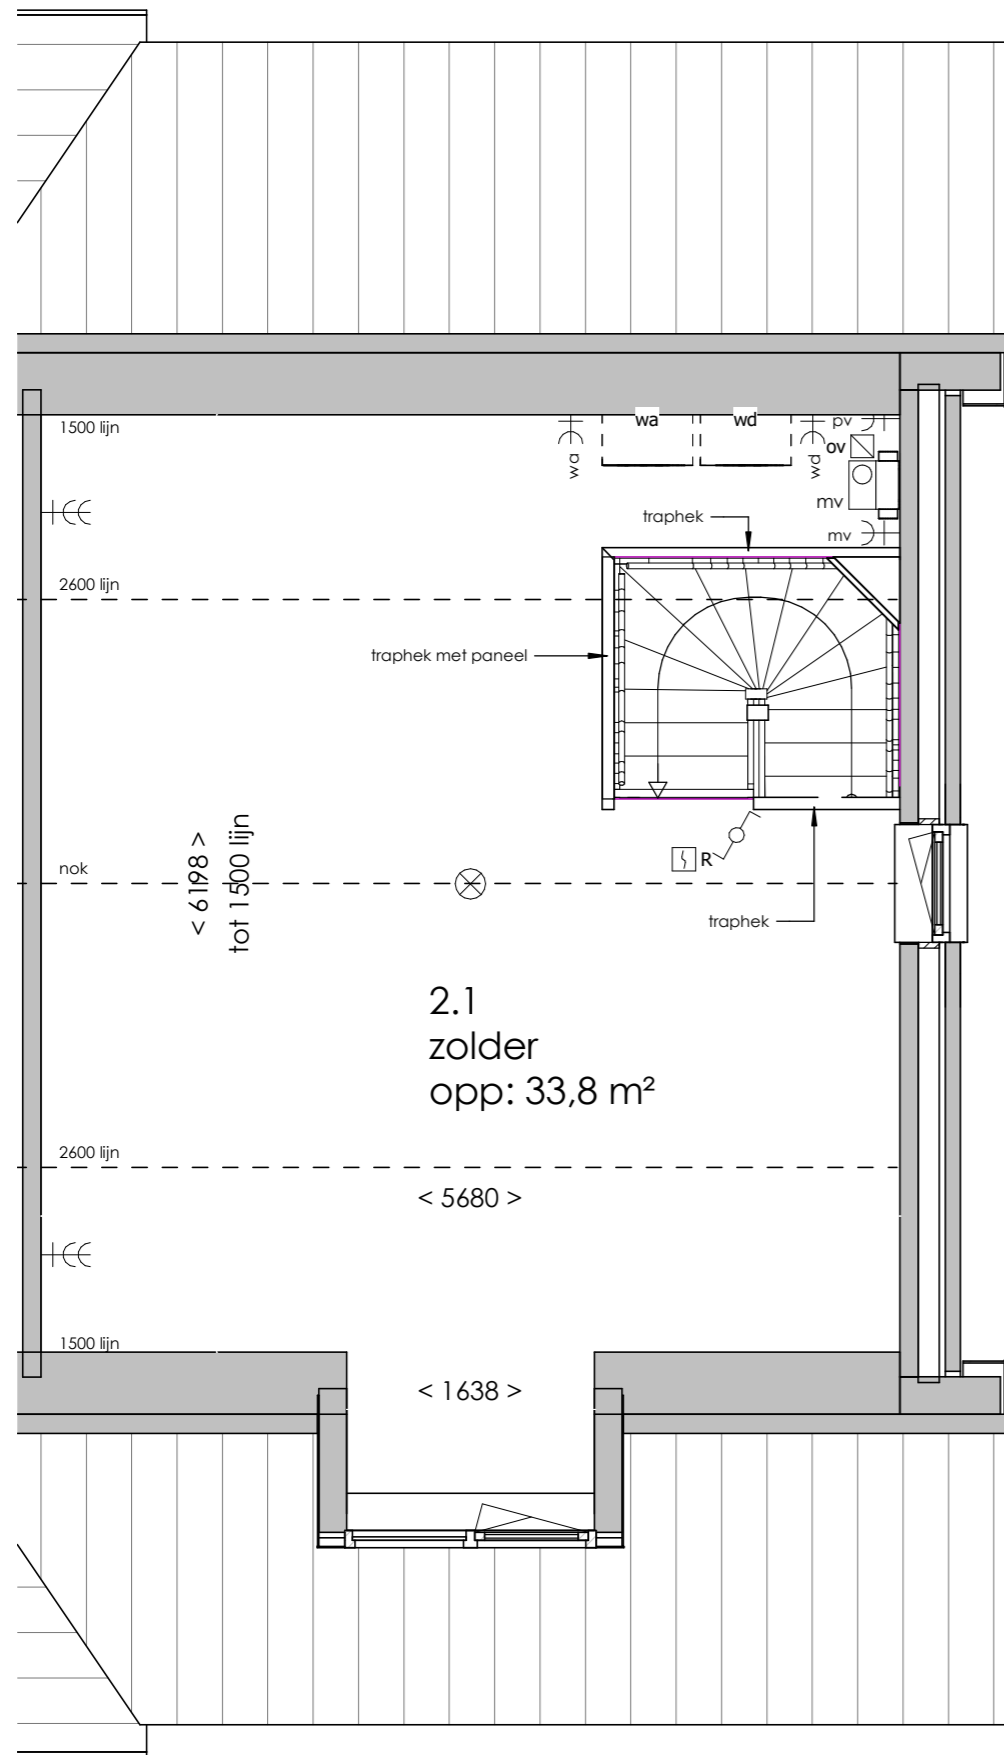

Achteraanzicht

Doorsnede

Begane grond

Optie 108: uitbouw 2400 achtergevel  
 Bouwnummer 49

17 woningen op woonveld C2 te Langerak

19-05-2021

Schaal 1:50/100 202029

Tweede verdieping

Voor aanzicht

Doorsnede