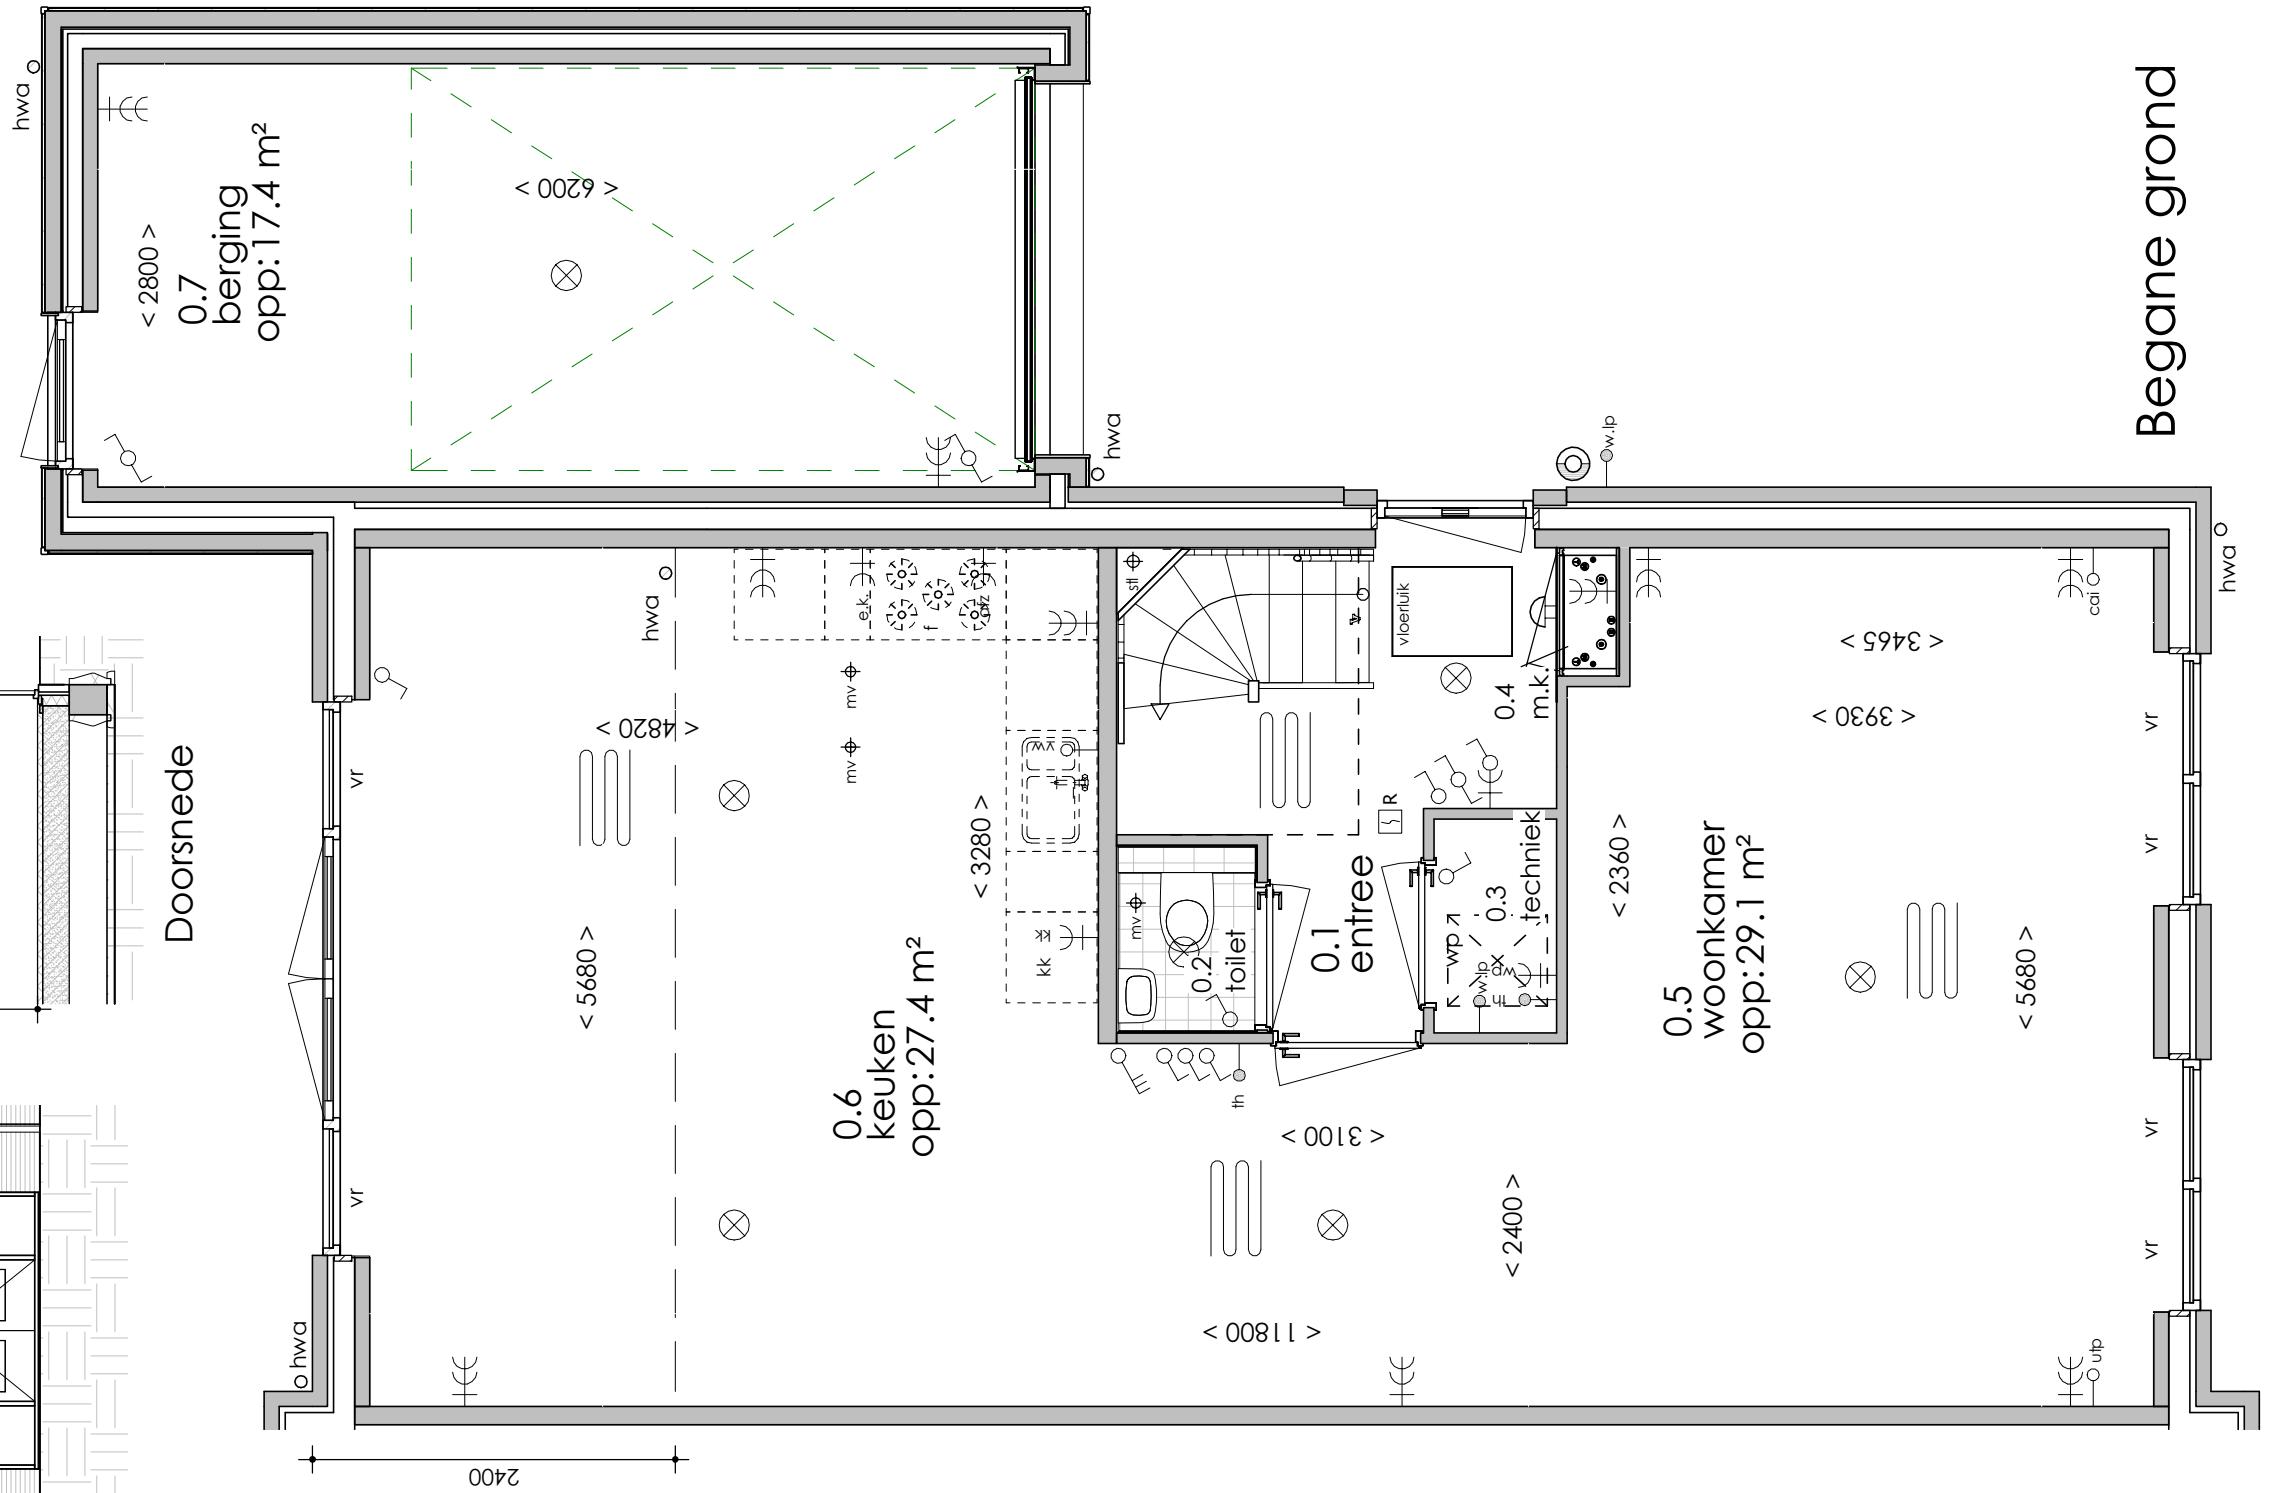

Achteraanzicht

Doorsnede

Begane grond

Optie 108: uitbouw 2400 achtergevel  
 Bouwnummer 49

17 woningen op woonveld C2 te Langerak

19-05-2021

Schaal 1:50/100 202029

Tweede verdieping

Voor aanzicht

Doorsnede