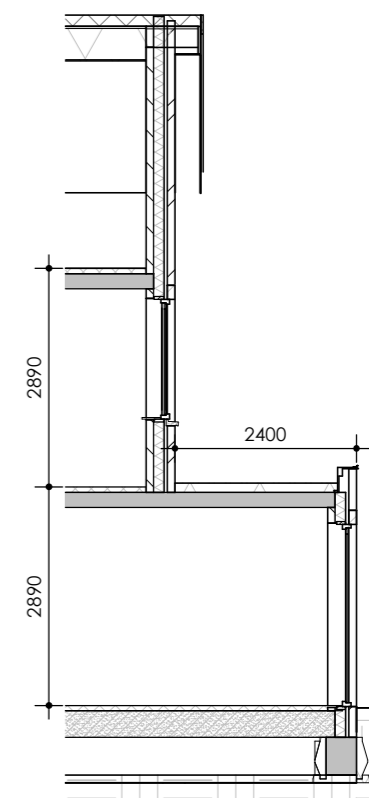

Begane grond

Optie 108: uitbouw 2400 achtergevel  
 Bouwnummer 50 plattegrond

19-05-2021

Rechterzij aanzicht

Achter aanzicht

Doorsnede

Optie 108: uitbouw 2400 achtergevel  
Bouwnummer 50 gevels

17 woningen op woonveld C2 te Langerak