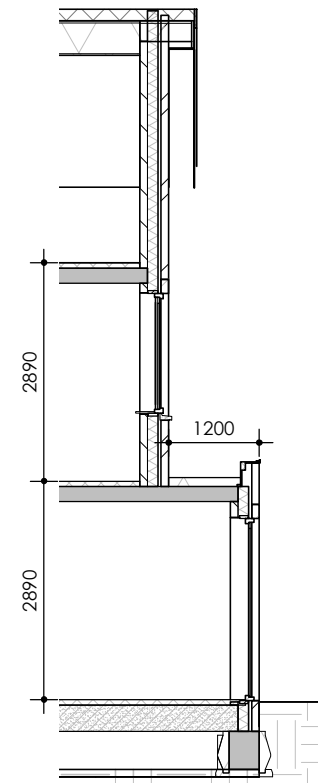

Achteraanzicht

Doorsnede

Rechterzijaanzicht

Optie 107: uitbouw 1200 achtergevel

Bouwnummer 50

17 woningen op woonveld C2 te Langerak

19-05-2021

Schaal 1:50/100 202029

Begane grond

Optie 108: uitbouw 2400 achtergevel  
 Bouwnummer 50 plattegrond

19-05-2021

Rechterzij aanzicht

Achter aanzicht

Doorsnede

Optie 108: uitbouw 2400 achtergevel  
Bouwnummer 50 gevels

17 woningen op woonveld C2 te Langerak