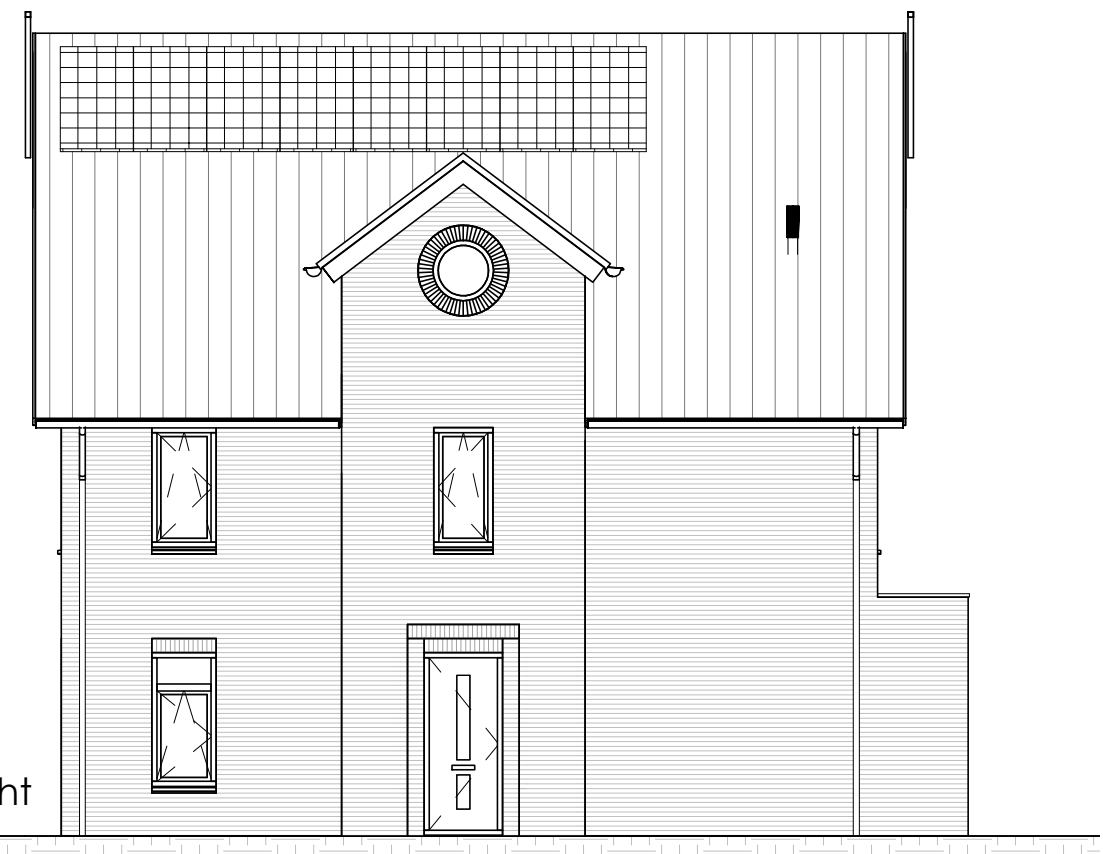

Achteraanzicht

Doorsnede

Rechterzijaanzicht

Optie 107: uitbouw 1200 achtergevel

Bouwnummer 50

17 woningen op woonveld C2 te Langerak

19-05-2021

Schaal 1:50/100 202029

Begane grond

Optie 108: uitbouw 2400 achtergevel  
 Bouwnummer 50 plattegrond

19-05-2021

Rechterzij aanzicht

Achter aanzicht

Doorsnede

Optie 108: uitbouw 2400 achtergevel  
Bouwnummer 50 gevels

17 woningen op woonveld C2 te Langerak

19-05-2021

Schaal: 1 : 100 202029