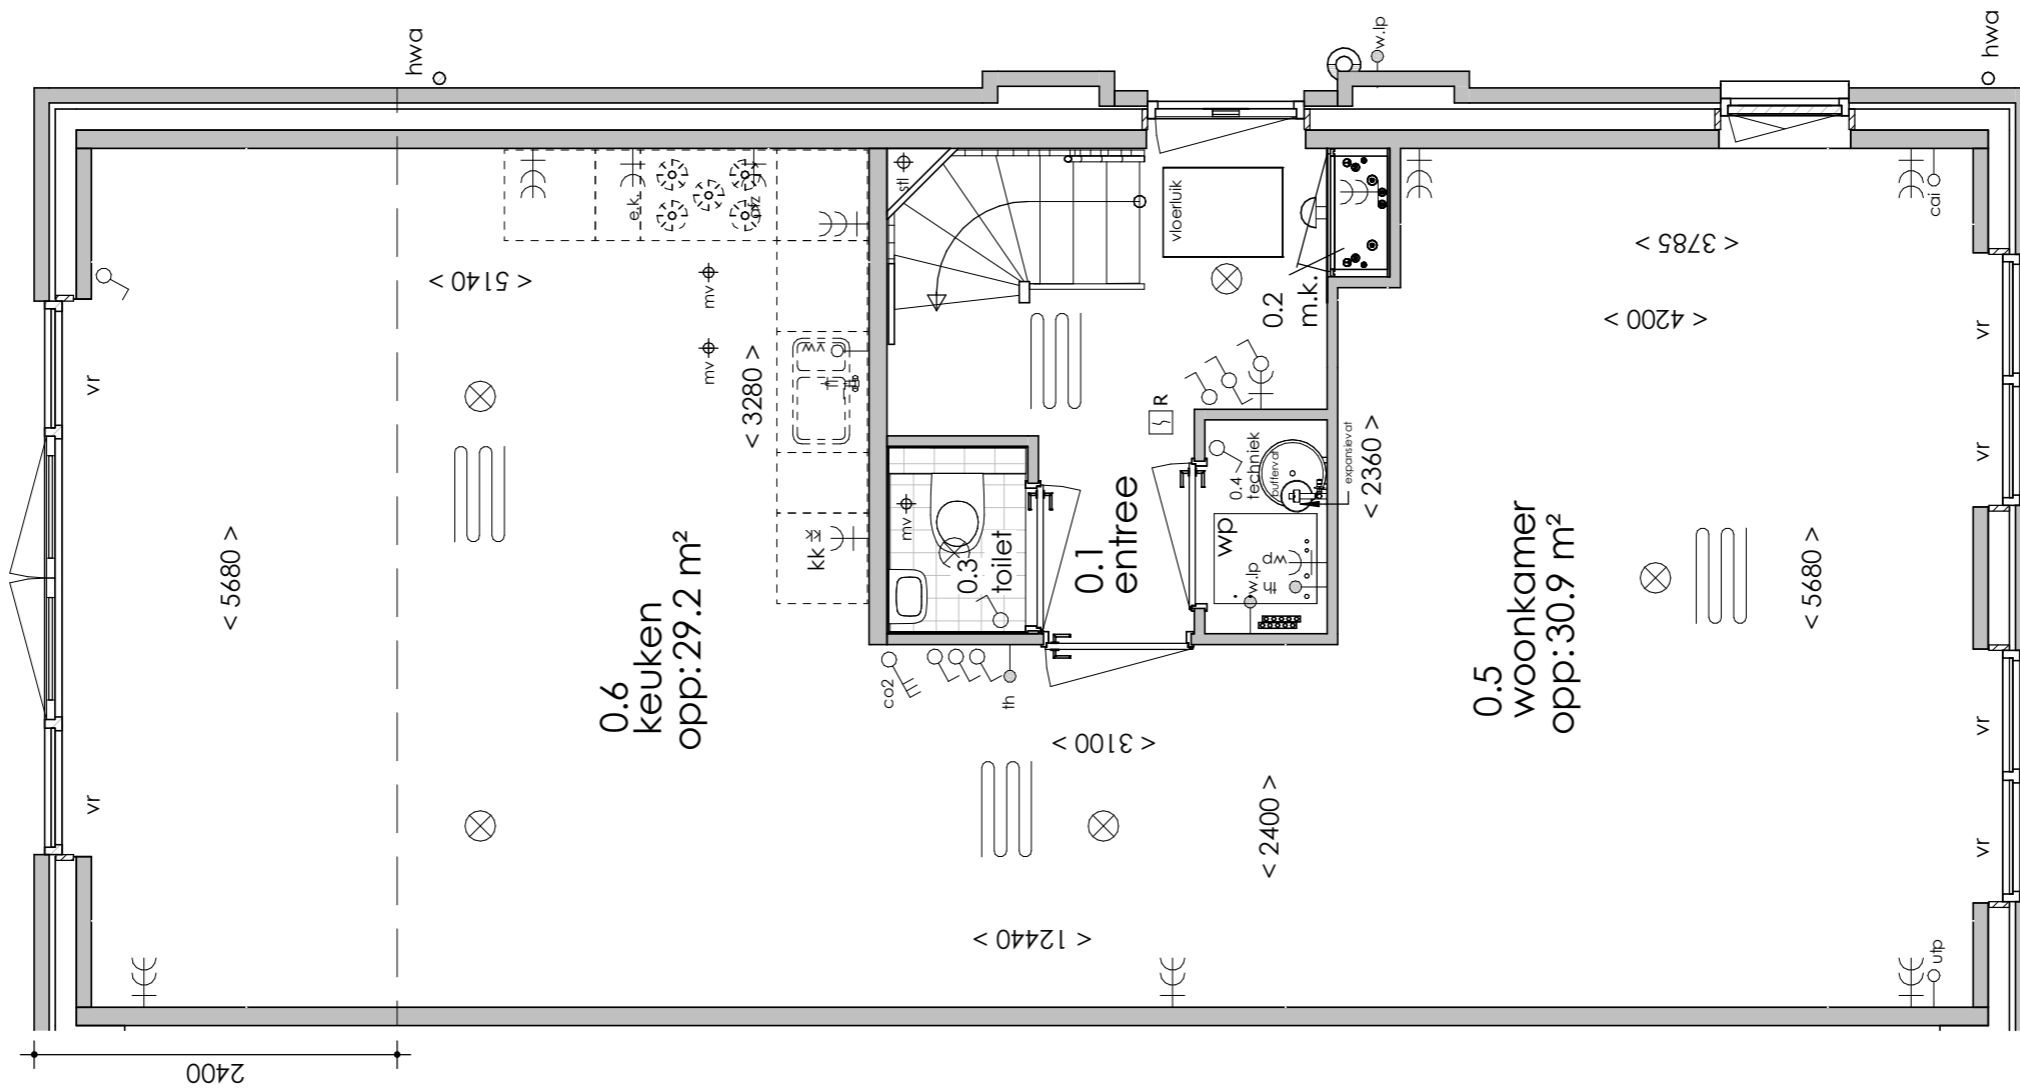

Achteraanzicht

Doorsnede

Rechterzijaanzicht

Optie 107: uitbouw 1200 achtergevel

Bouwnummer 50

17 woningen op woonveld C2 te Langerak

19-05-2021

Schaal 1:50/100 202029

Begane grond

Optie 108: uitbouw 2400 achtergevel  
 Bouwnummer 50 plattegrond

19-05-2021

Rechterzij aanzicht

Achter aanzicht

Doorsnede

Optie 108: uitbouw 2400 achtergevel  
Bouwnummer 50 gevels

17 woningen op woonveld C2 te Langerak

19-05-2021

Schaal: 1 : 100 202029