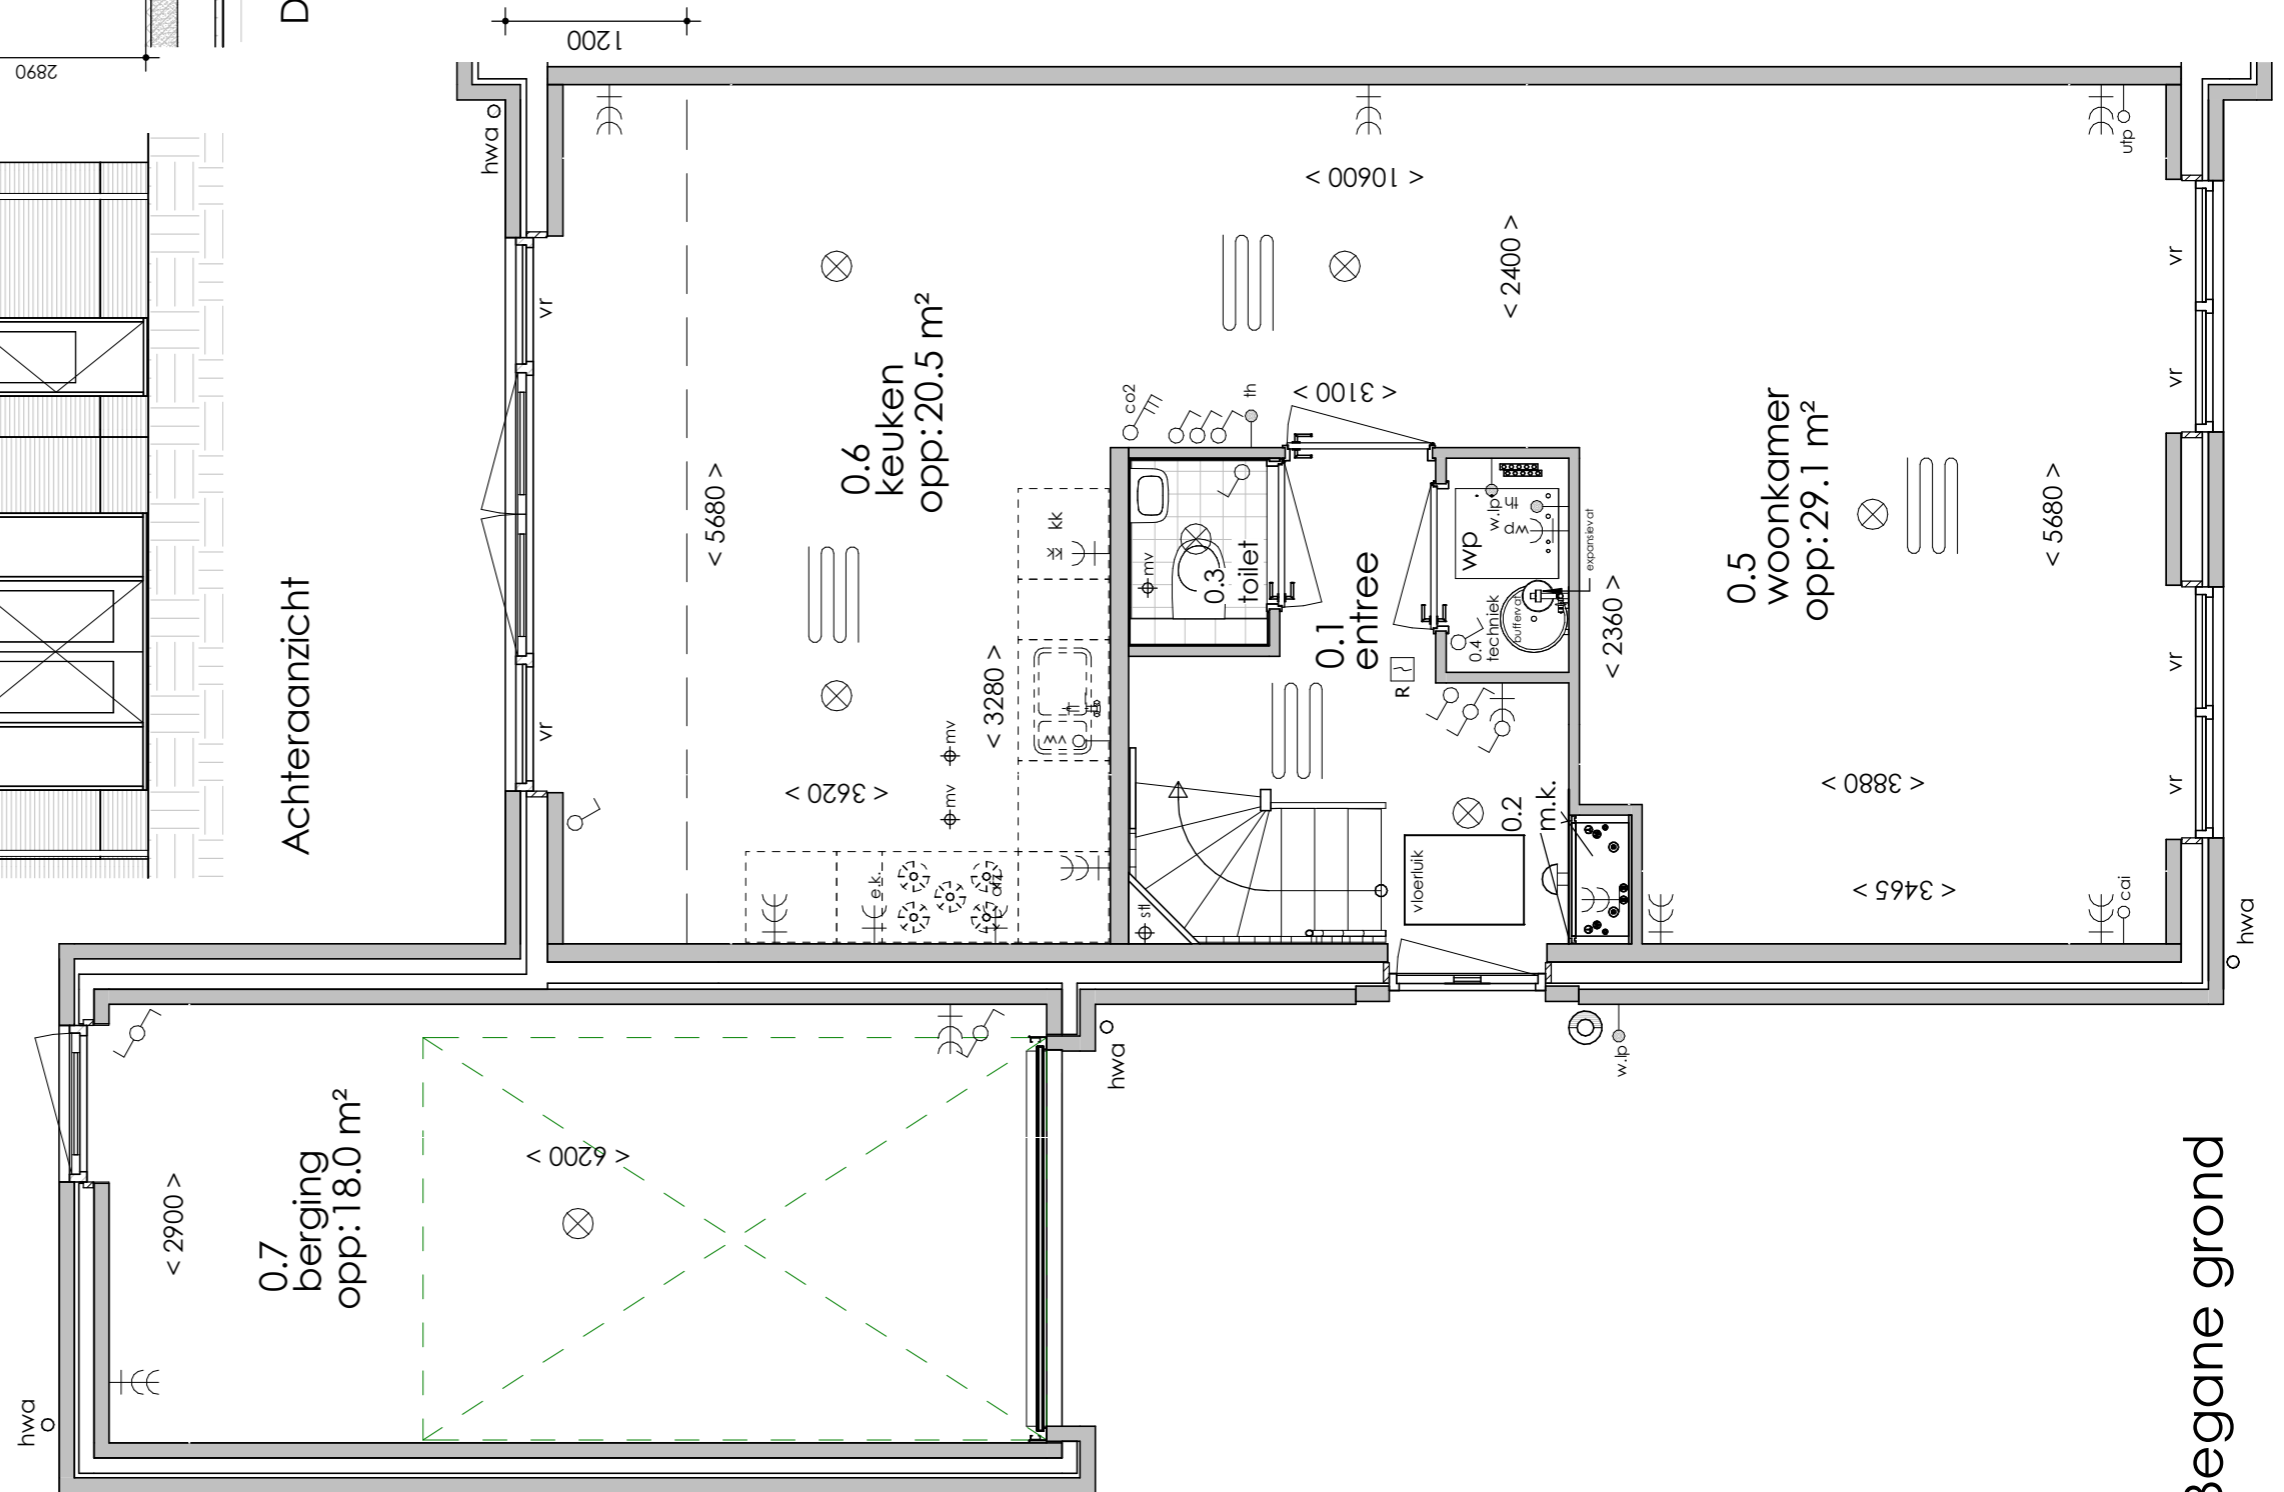

Doorsnede

Achteraanzicht

Begane grond

Optie 107: uitbouw 1200 achtergevel
 Bouwnummer 51

17 woningen op woonveld C2 te Langerak

19-05-2021

Schaal 1:50/100 202029

Tweede verdieping

Voor aanzicht

Doorsnede