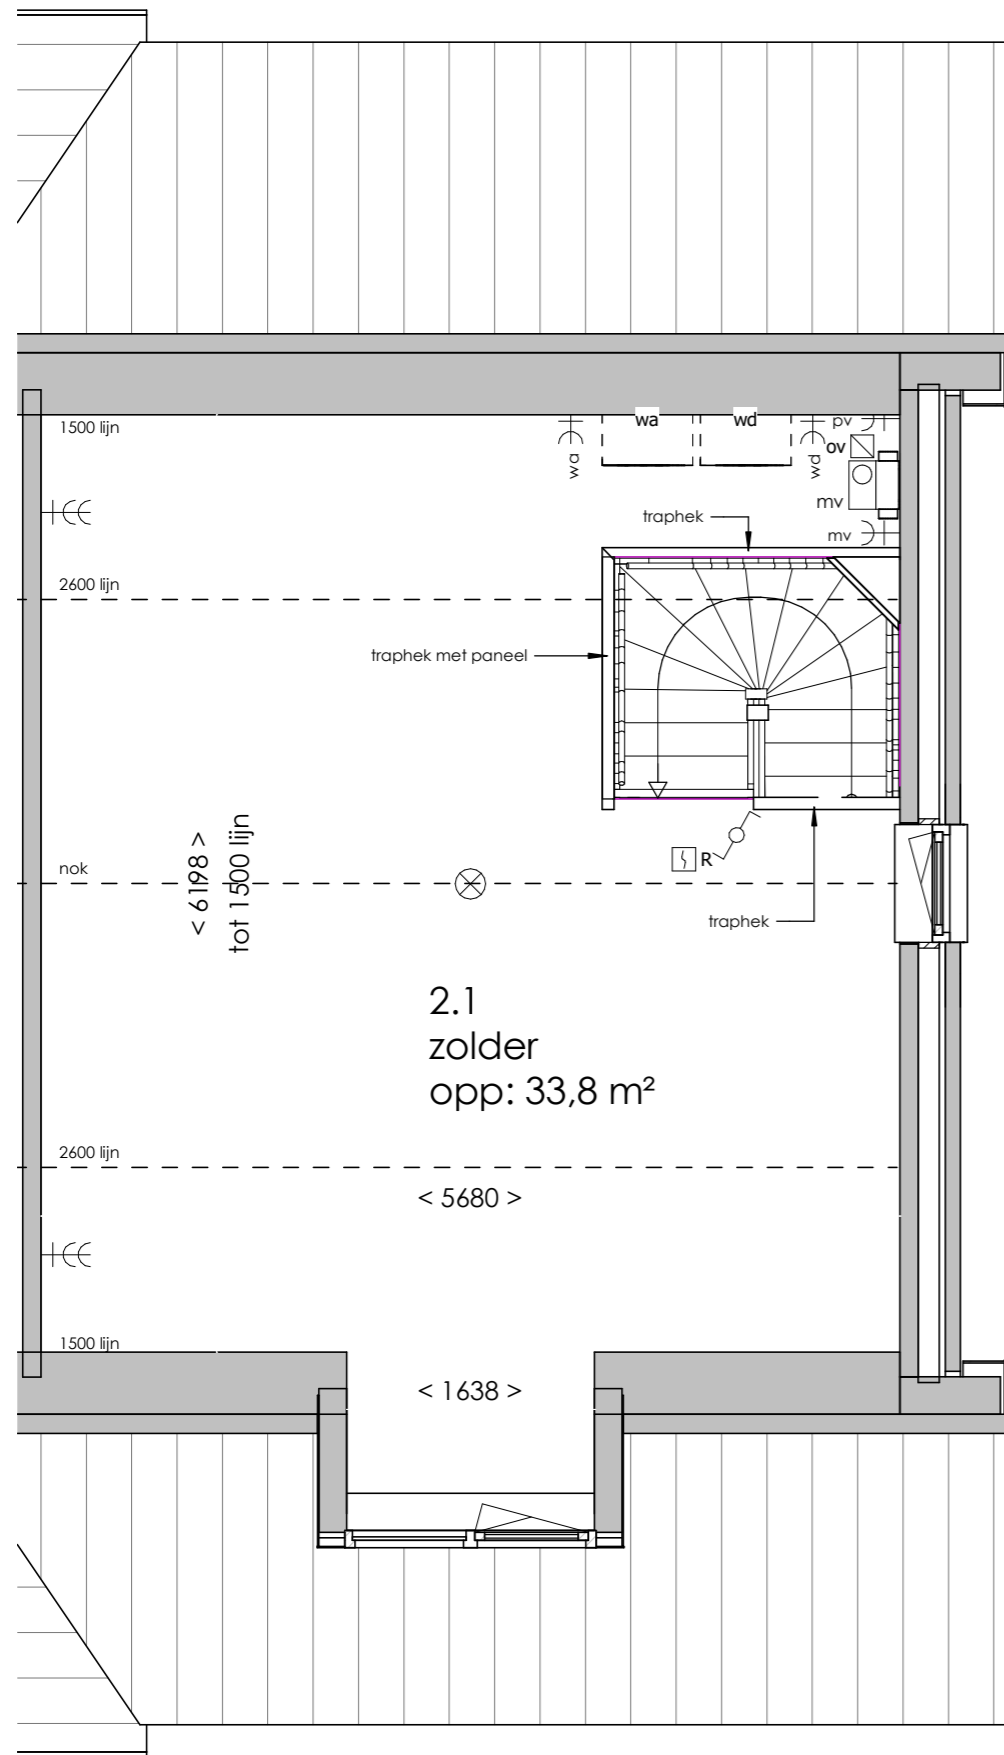

Doorsnede

Achteraanzicht

Begane grond

Optie 107: uitbouw 1200 achtergevel
 Bouwnummer 51

17 woningen op woonveld C2 te Langerak

19-05-2021

Schaal 1:50/100 202029

Tweede verdieping

Voor aanzicht

Doorsnede