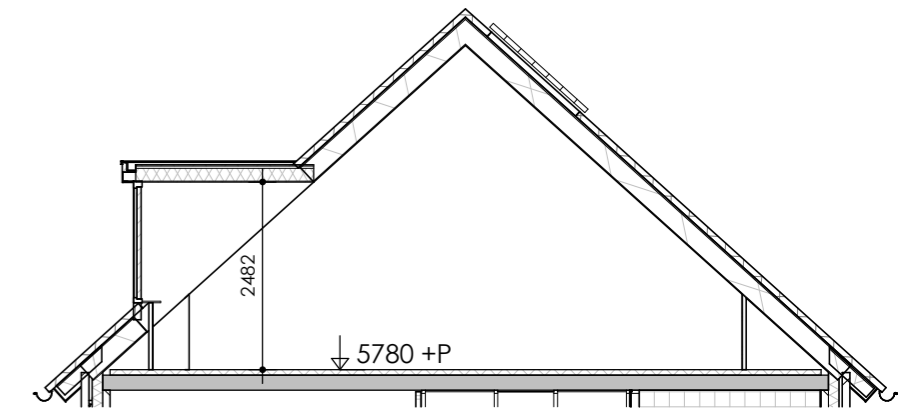

Doorsnede

Achteraanzicht

Begane grond

Optie 107: uitbouw 1200 achtergevel
 Bouwnummer 51

17 woningen op woonveld C2 te Langerak

19-05-2021

Schaal 1:50/100 202029

Tweede verdieping

Voor aanzicht

Doorsnede