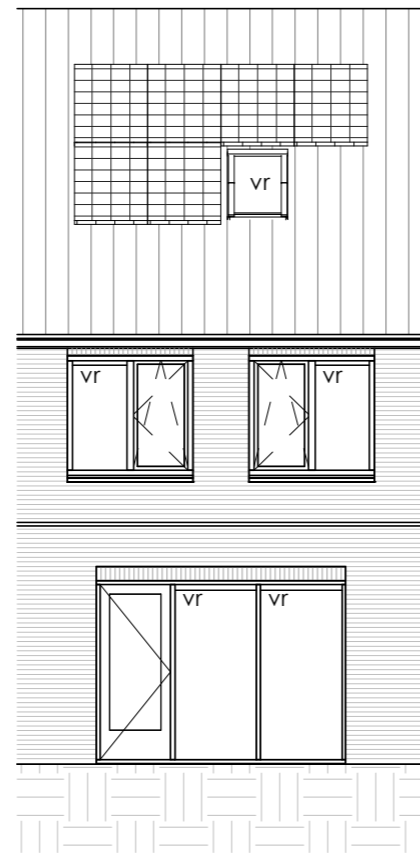

Achteraanzicht

Doorsnede

Begane grond

Optie 101: Uitbouw achtergevel 1200 mm
 Bouwnrs. 41 t/m 46 & 53 t/m 55

19-05-2021

Achteraanzicht

Doorsnede

Begane grond

Optie 105: Uitbouw achtergevel 2400 mm
 Bouwnrs. 41 t/m 46 & 53 t/m 55

19-05-2021

Vooraanzicht

Doorsnede

Achteraanzicht