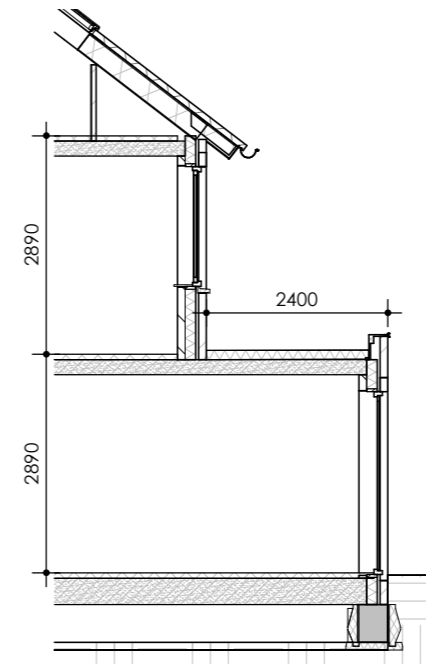

Achteraanzicht

Doorsnede

Begane grond

Optie 101: Uitbouw achtergevel 1200 mm
 Bouwnrs. 41 t/m 46 & 53 t/m 55

19-05-2021

Achteraanzicht

Doorsnede

Begane grond

Optie 105: Uitbouw achtergevel 2400 mm
 Bouwnrs. 41 t/m 46 & 53 t/m 55

19-05-2021

Vooraanzicht

Doorsnede

Achteraanzicht