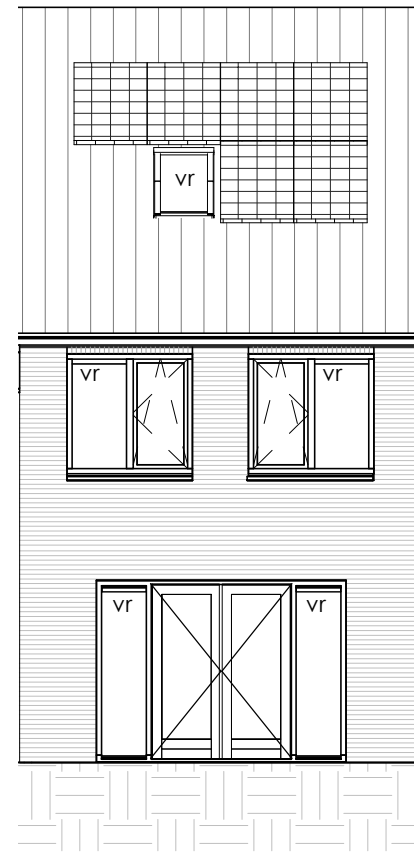

Achteraanzicht

Doorsnede

Begane grond

Optie 101: Uitbouw achtergevel 1200 mm
 Bouwnrs. 41 t/m 46 & 53 t/m 55

19-05-2021

Achteraanzicht

Doorsnede

Begane grond

Optie 105: Uitbouw achtergevel 2400 mm
 Bouwnrs. 41 t/m 46 & 53 t/m 55

19-05-2021

Vooraanzicht

Doorsnede

Achteraanzicht