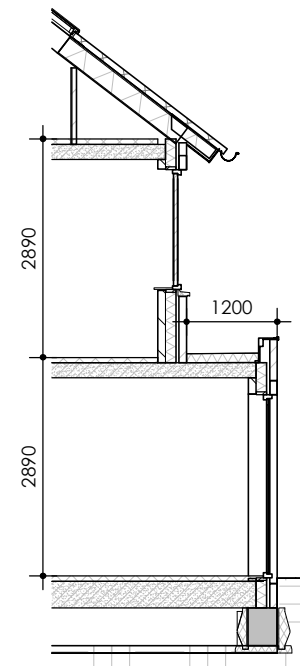

Achteraanzicht

Doorsnede

Begane grond

Optie 101: Uitbouw achtergevel 1200 mm
 Bouwnrs. 41 t/m 46 & 53 t/m 55

19-05-2021

Achteraanzicht

Doorsnede

Begane grond

Optie 105: Uitbouw achtergevel 2400 mm
 Bouwnrs. 41 t/m 46 & 53 t/m 55

19-05-2021

Vooraanzicht

Doorsnede

Achteraanzicht