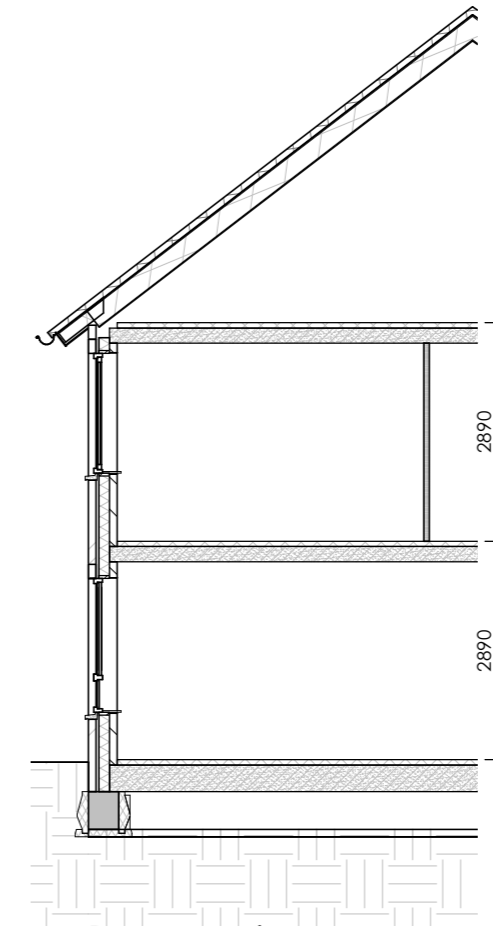

Achteraanzicht

Doorsnede

Begane grond

Optie 101: Uitbouw achtergevel 1200 mm
 Bouwnrs. 41 t/m 46 & 53 t/m 55

19-05-2021

Achteraanzicht

Doorsnede

Begane grond

Optie 105: Uitbouw achtergevel 2400 mm
 Bouwnrs. 41 t/m 46 & 53 t/m 55

19-05-2021

Vooraanzicht

Doorsnede

Achteraanzicht