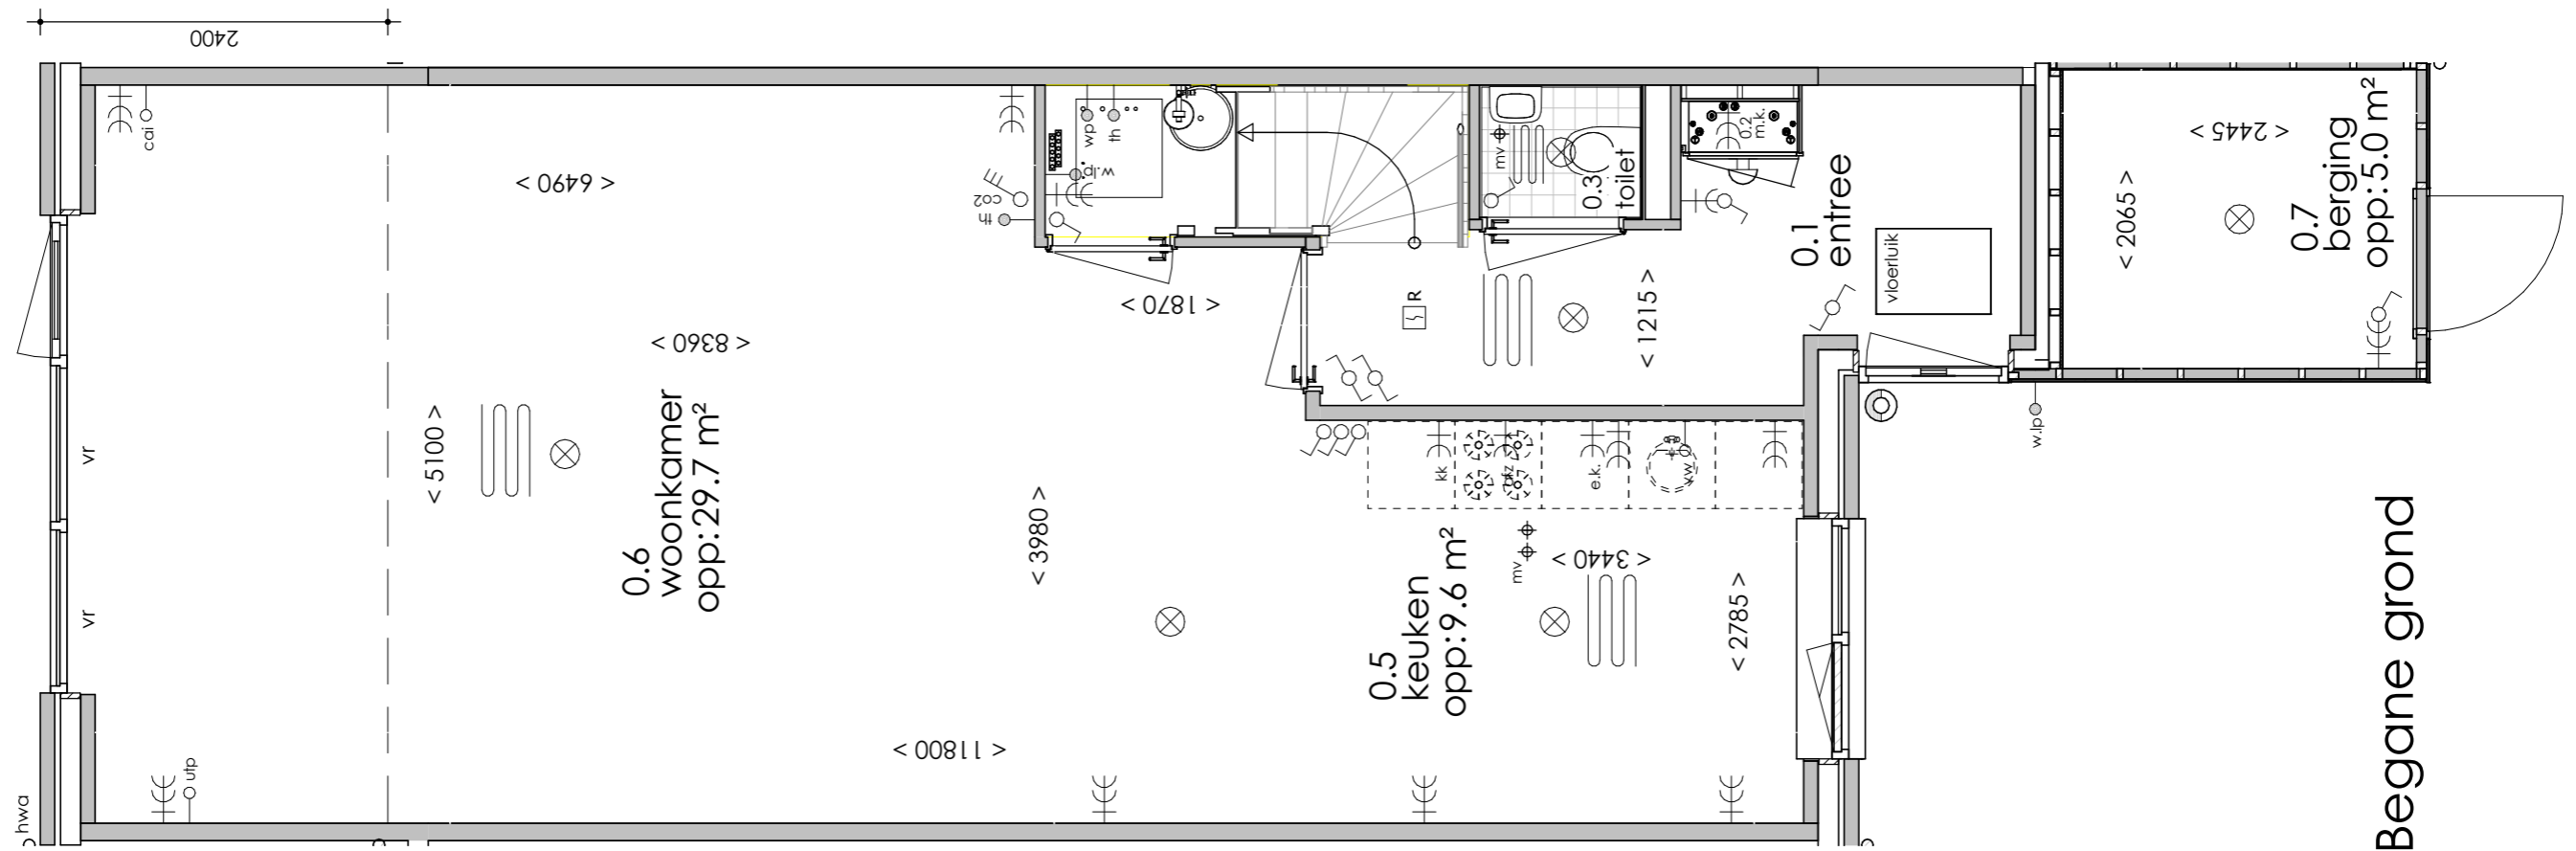

Achteraanzicht

Doorsnede

Begane grond

Optie 101: Uitbouw achtergevel 1200 mm
 Bouwnrs. 41 t/m 46 & 53 t/m 55

19-05-2021

Achteraanzicht

Doorsnede

Begane grond

Optie 105: Uitbouw achtergevel 2400 mm
 Bouwnrs. 41 t/m 46 & 53 t/m 55

19-05-2021

Vooraanzicht

Doorsnede

Achteraanzicht