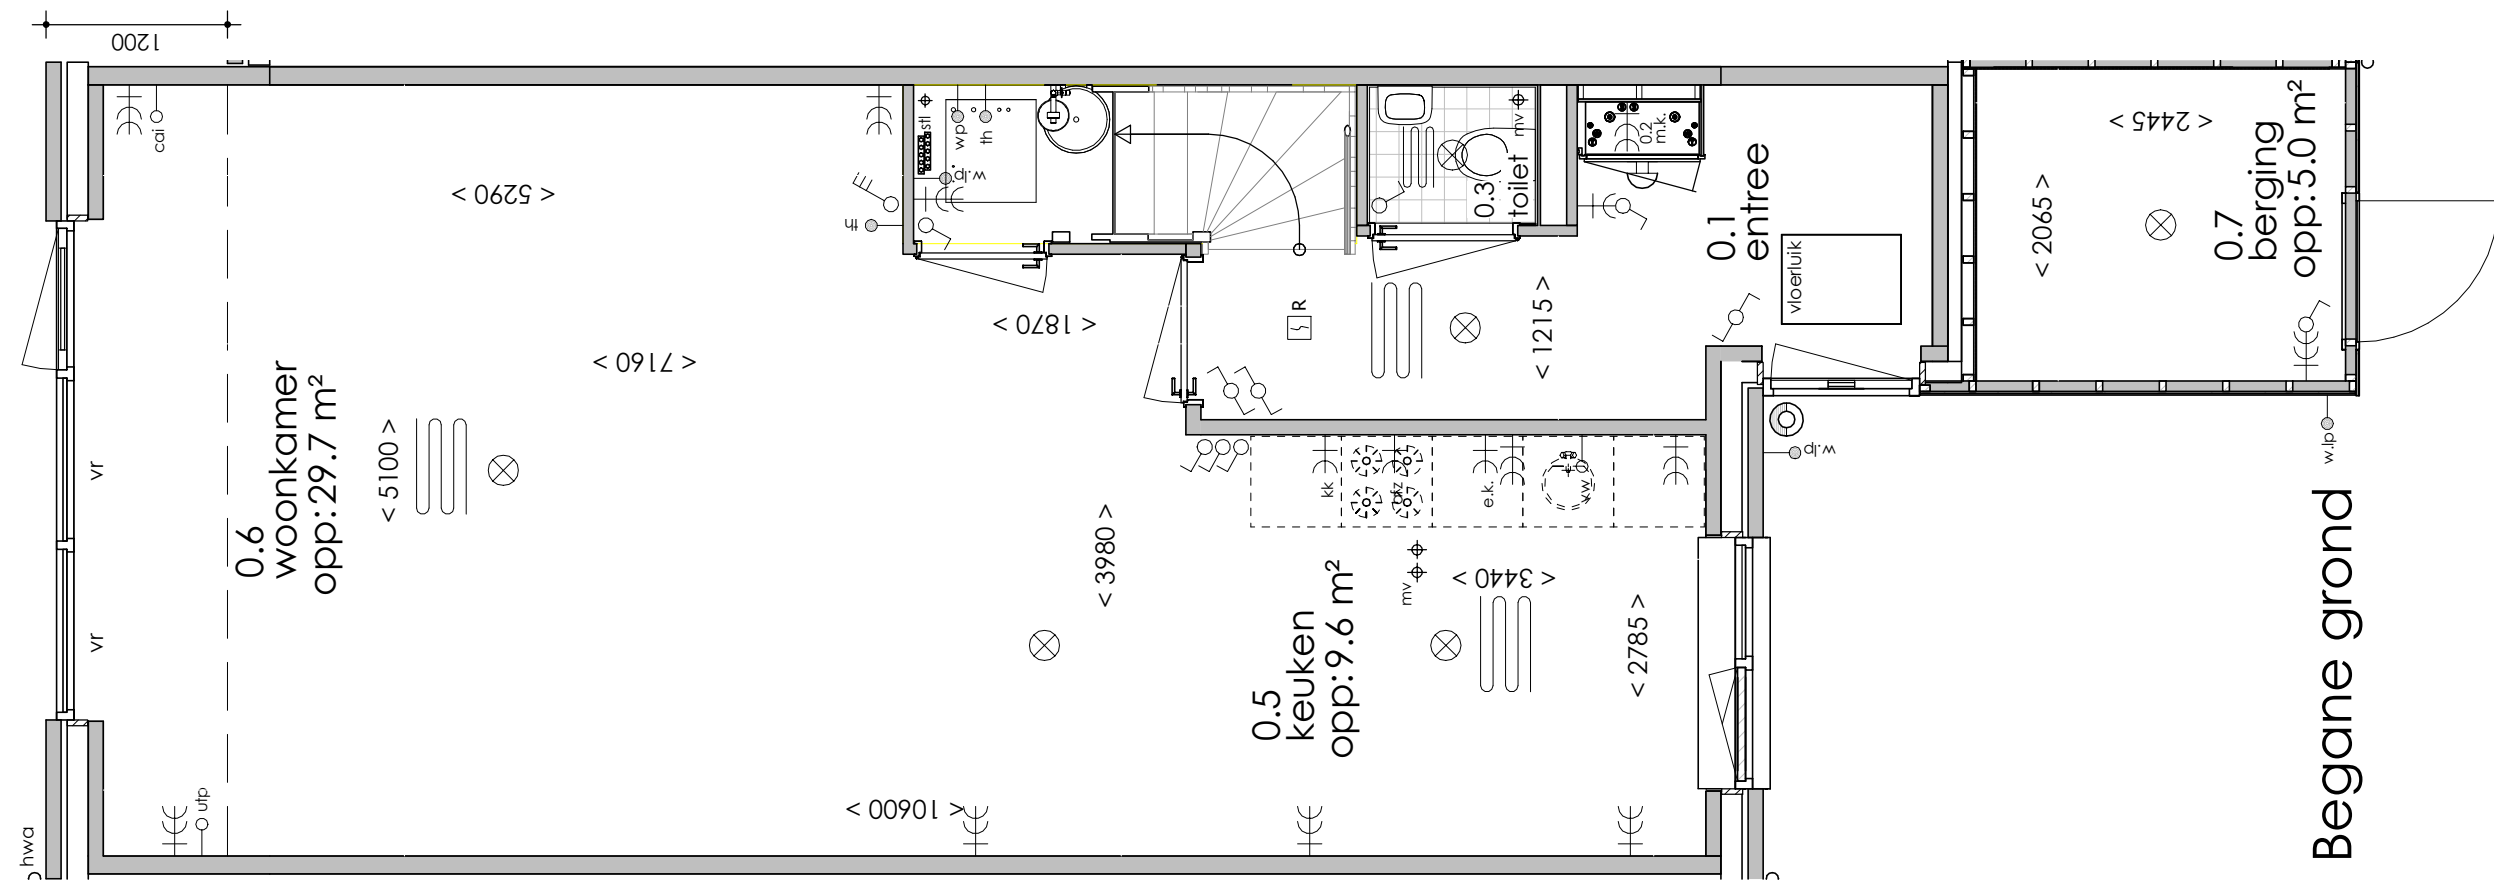

Achteraanzicht

Doorsnede

Begane grond

Optie 101: Uitbouw achtergevel 1200 mm
 Bouwnrs. 41 t/m 46 & 53 t/m 55

19-05-2021

Achteraanzicht

Doorsnede

Begane grond

Optie 105: Uitbouw achtergevel 2400 mm
 Bouwnrs. 41 t/m 46 & 53 t/m 55

19-05-2021

Vooraanzicht

Doorsnede

Achteraanzicht