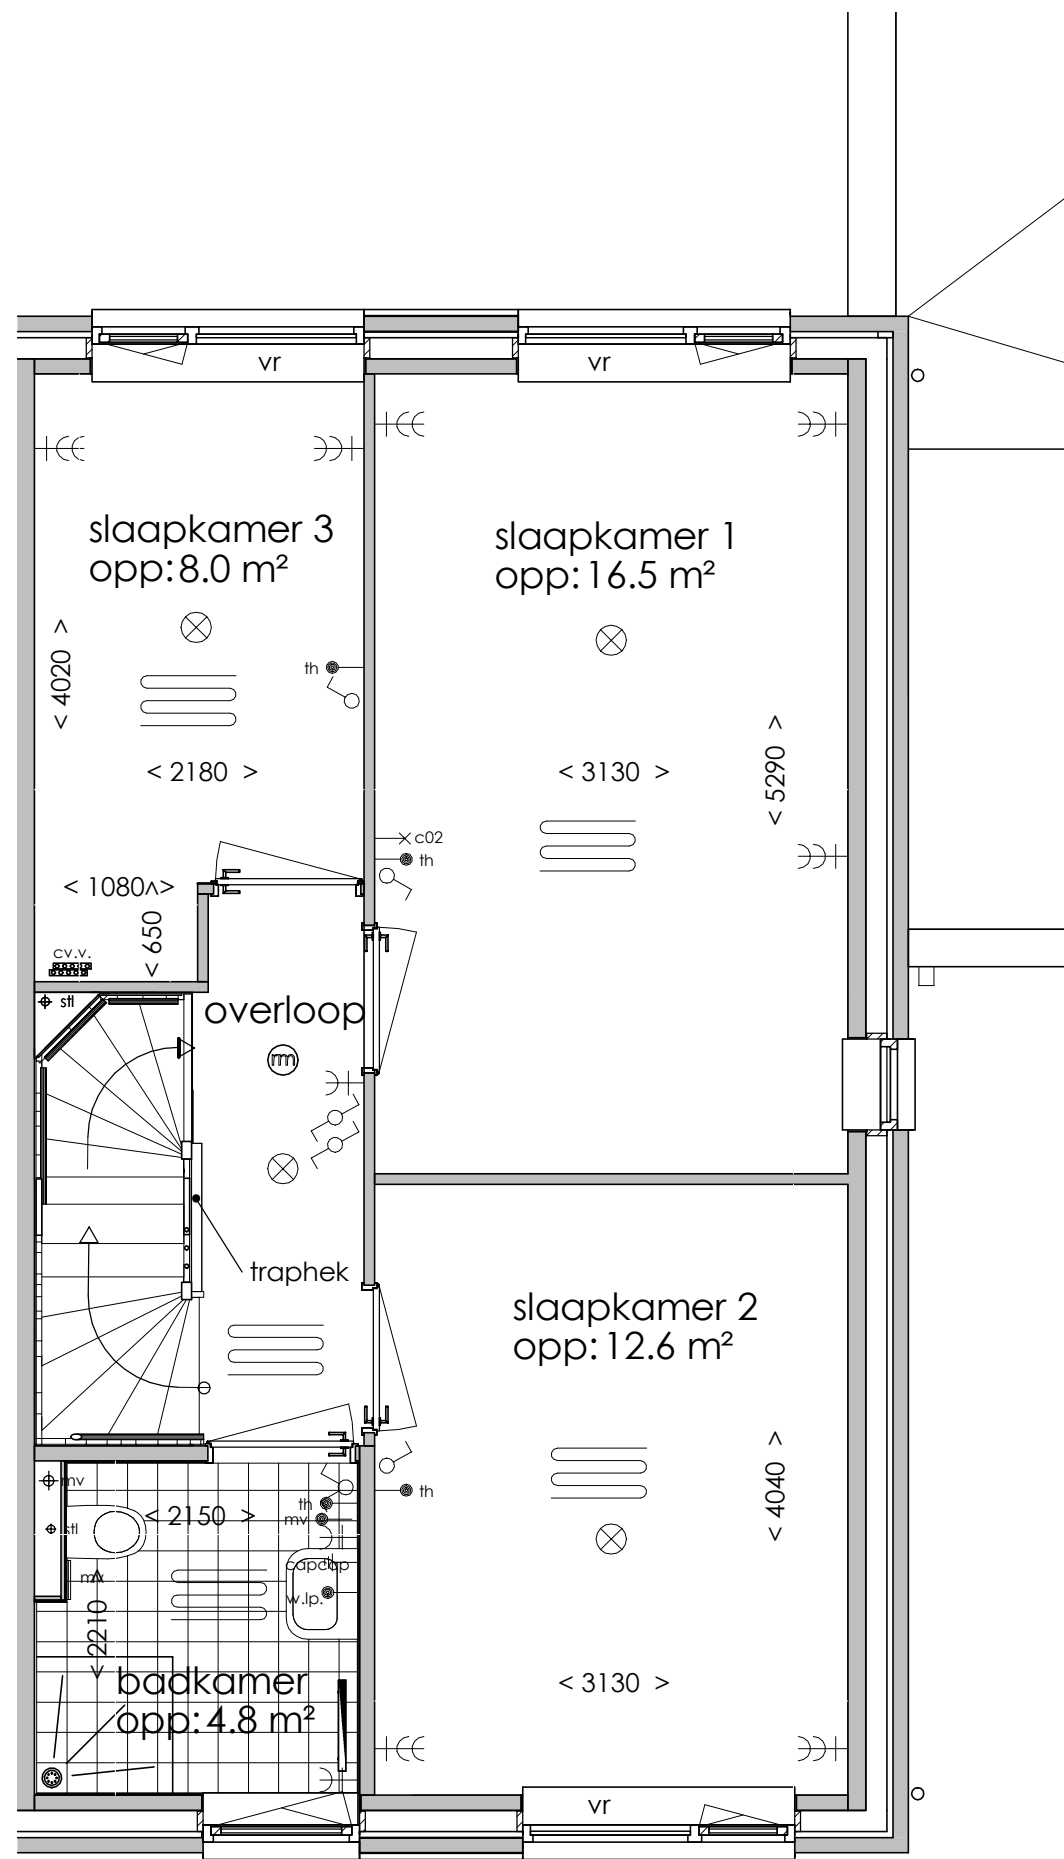

## SYMBOLLEN

	dubbele wcd met randaarde woonkamer & slaapkamers 300+ vloer, overige ruimten 1050+ vloer
	enkele wcd met randaarde
	enkele wcd t.b.v. afzuigkap 2250+vloer
	enkele wcd t.b.v. koelkast
	enkele wcd t.b.v. wasapparaat
	enkele wcd t.b.v. elektrische verwarming
	enkele wcd t.b.v. wasdroger
	enkele wcd t.b.v. vaatwasser
	aansluitpunt cai 300+ vloer, loze leiding naar meterkast (mk)
	aansluitpunt elektrisch koken
	aansluitpunt telecommunicatie, 300+ vloer, loze leiding naar mk
	enkelpolige schakelaar, 1050+ vloer
	serieschakelaar, 1050+ vloer
	enkele wcd met randaarde en enkelpolige schakelaar, 1050+ vloer
	thermostaat
	badkamerschakelaar mv
	co2 censors mv

	wisselschakelaar, 1050+ vloer
	bediening t.b.v. mechanische ventilatie
	aansluiting plafondlichtpunt
	aansluiting wandlichtpunt
	belinstallatie
	beldrukker
	rookmelder, aangesloten op elektriciteitsnet
	hoofdaarding en aarding badkamer
	mechanische ventilatie afzuigpunt
	thermostaat
	cv verdeler
	elektrische radiator (afmetingen door installateur)
	vloerverwarming

Begane grond

Eerste verdieping

Tweede verdieping

Vooraanzicht 27

Achteraanzicht 27