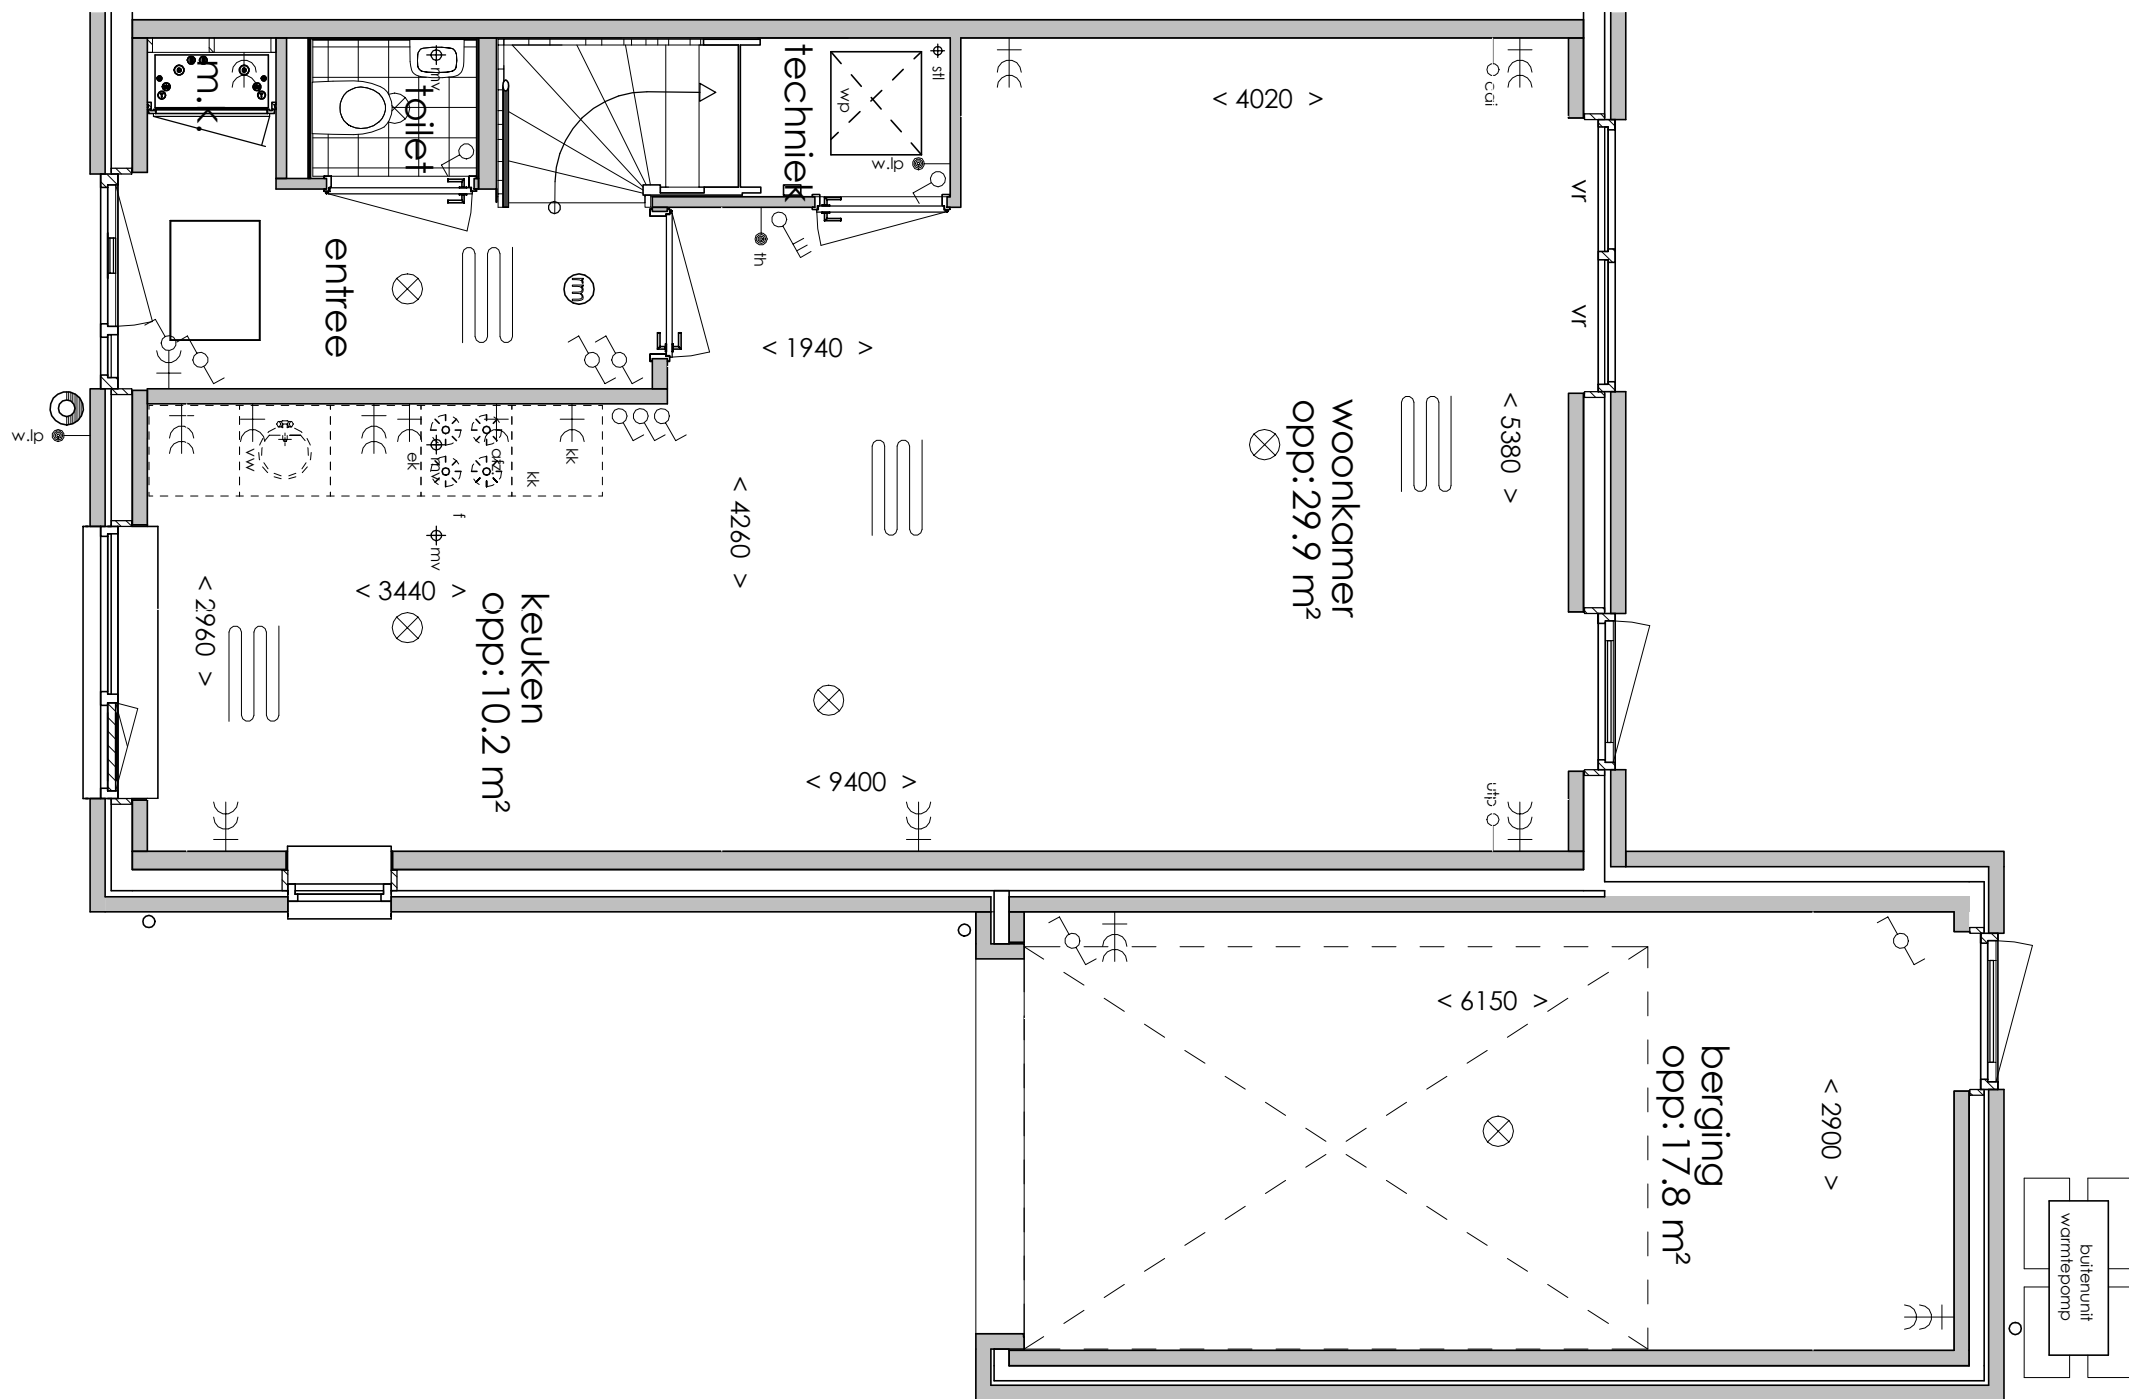

## SYMBOLLEN

	dubbele wcd met randaarde woonkamer & slaapkamers 300+ vloer, overige ruimten 1050+ vloer
	enkele wcd met randaarde
	enkele wcd t.b.v. afzuigkap 2250+vloer
	enkele wcd t.b.v. koelkast
	enkele wcd t.b.v. wasapparaat
	enkele wcd t.b.v. elektrische verwarming
	enkele wcd t.b.v. wasdroger
	enkele wcd t.b.v. vaatwasser
	aansluitpunt cai 300+ vloer, loze leiding naar meterkast (mk)
	aansluitpunt elektrisch koken
	aansluitpunt telecommunicatie, 300+ vloer, loze leiding naar mk
	enkelpolige schakelaar, 1050+ vloer
	serieschakelaar, 1050+ vloer
	enkele wcd met randaarde en enkelpolige schakelaar, 1050+ vloer
	thermostaat
	badkamerschakelaar mv
	co2 censors mv

	wisselschakelaar, 1050+ vloer
	bediening t.b.v. mechanische ventilatie
	aansluiting plafondlichtpunt
	aansluiting wandlichtpunt
	belinstallatie
	beldrukker
	rookmelder, aangesloten op elektriciteitsnet
	hoofdaarding en aarding badkamer
	mechanische ventilatie afzuigpunt
	thermostaat
	cv verdeler
	elektrische radiator (afmetingen door installateur)
	vloerverwarming

Begane grond

Eerste verdieping

Tweede verdieping

Vooraanzicht 27

Achteraanzicht 27