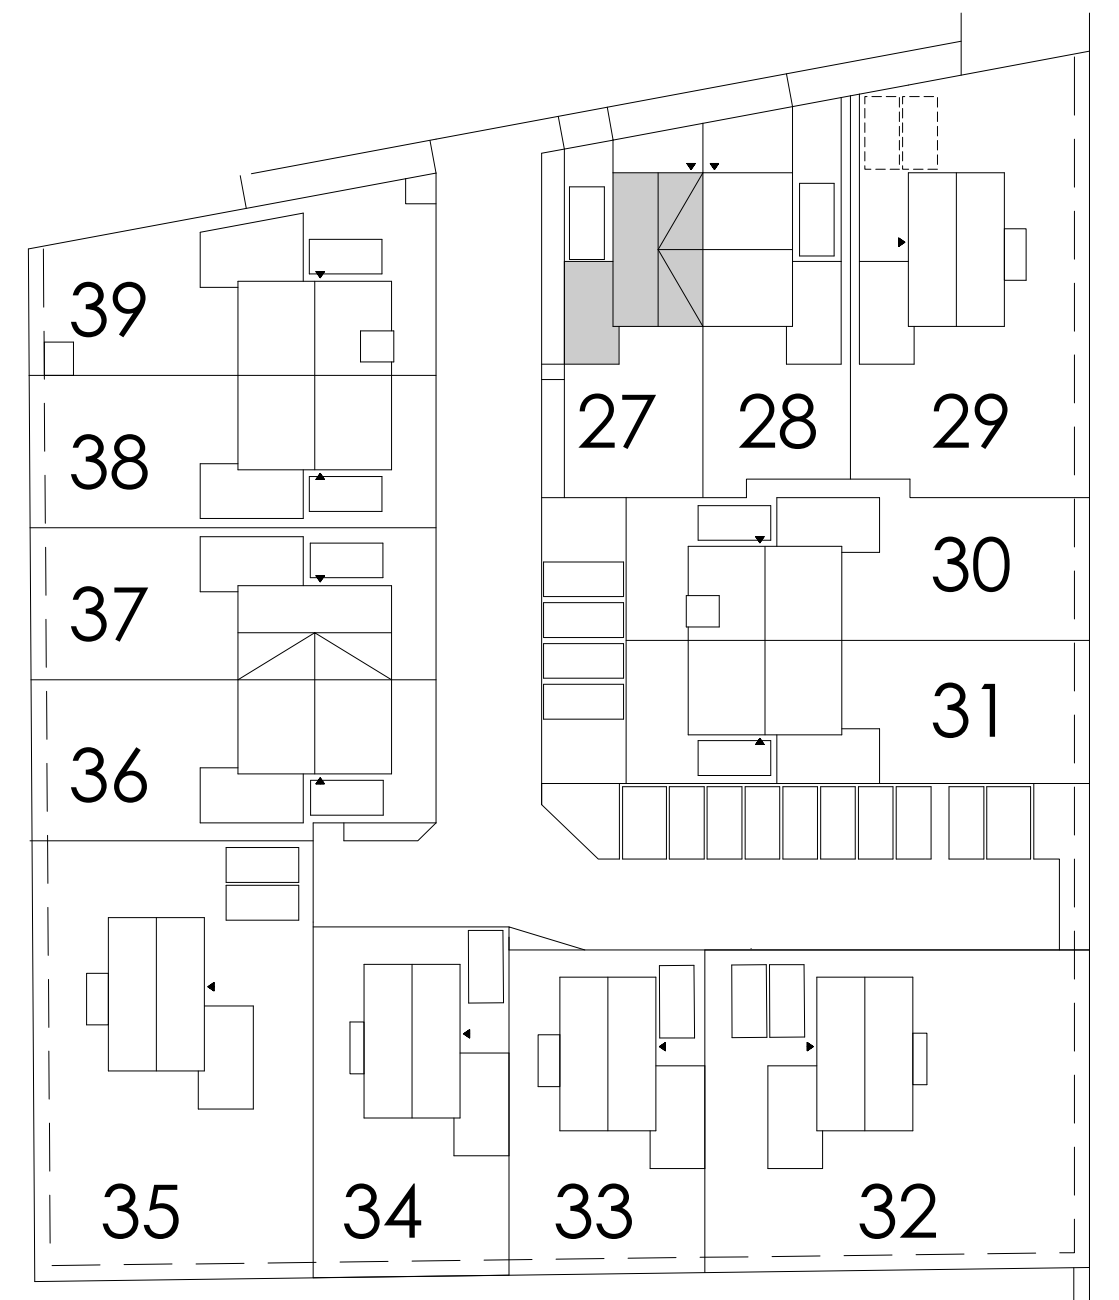

## SYMBOLLEN

	dubbele wcd met randaarde woonkamer & slaapkamers 300+ vloer, overige ruimten 1050+ vloer
	enkele wcd met randaarde
	enkele wcd t.b.v. afzuigkap 2250+vloer
	enkele wcd t.b.v. koelkast
	enkele wcd t.b.v. wasapparaat
	enkele wcd t.b.v. elektrische verwarming
	enkele wcd t.b.v. wasdroger
	enkele wcd t.b.v. vaatwasser
	aansluitpunt cai 300+ vloer, loze leiding naar meterkast (mk)
	aansluitpunt elektrisch koken
	aansluitpunt telecommunicatie, 300+ vloer, loze leiding naar mk
	enkelpolige schakelaar, 1050+ vloer
	serieschakelaar, 1050+ vloer
	enkele wcd met randaarde en enkelpolige schakelaar, 1050+ vloer
	thermostaat
	badkamerschakelaar mv
	co2 censors mv

	wisselschakelaar, 1050+ vloer
	bediening t.b.v. mechanische ventilatie
	aansluiting plafondlichtpunt
	aansluiting wandlichtpunt
	belinstallatie
	beldrukker
	rookmelder, aangesloten op elektriciteitsnet
	hoofdaarding en aarding badkamer
	mechanische ventilatie afzuigpunt
	thermostaat
	cv verdeler
	elektrische radiator (afmetingen door installateur)
	vloerverwarming

Begane grond

Eerste verdieping

Tweede verdieping

Vooraanzicht 27

Achteraanzicht 27