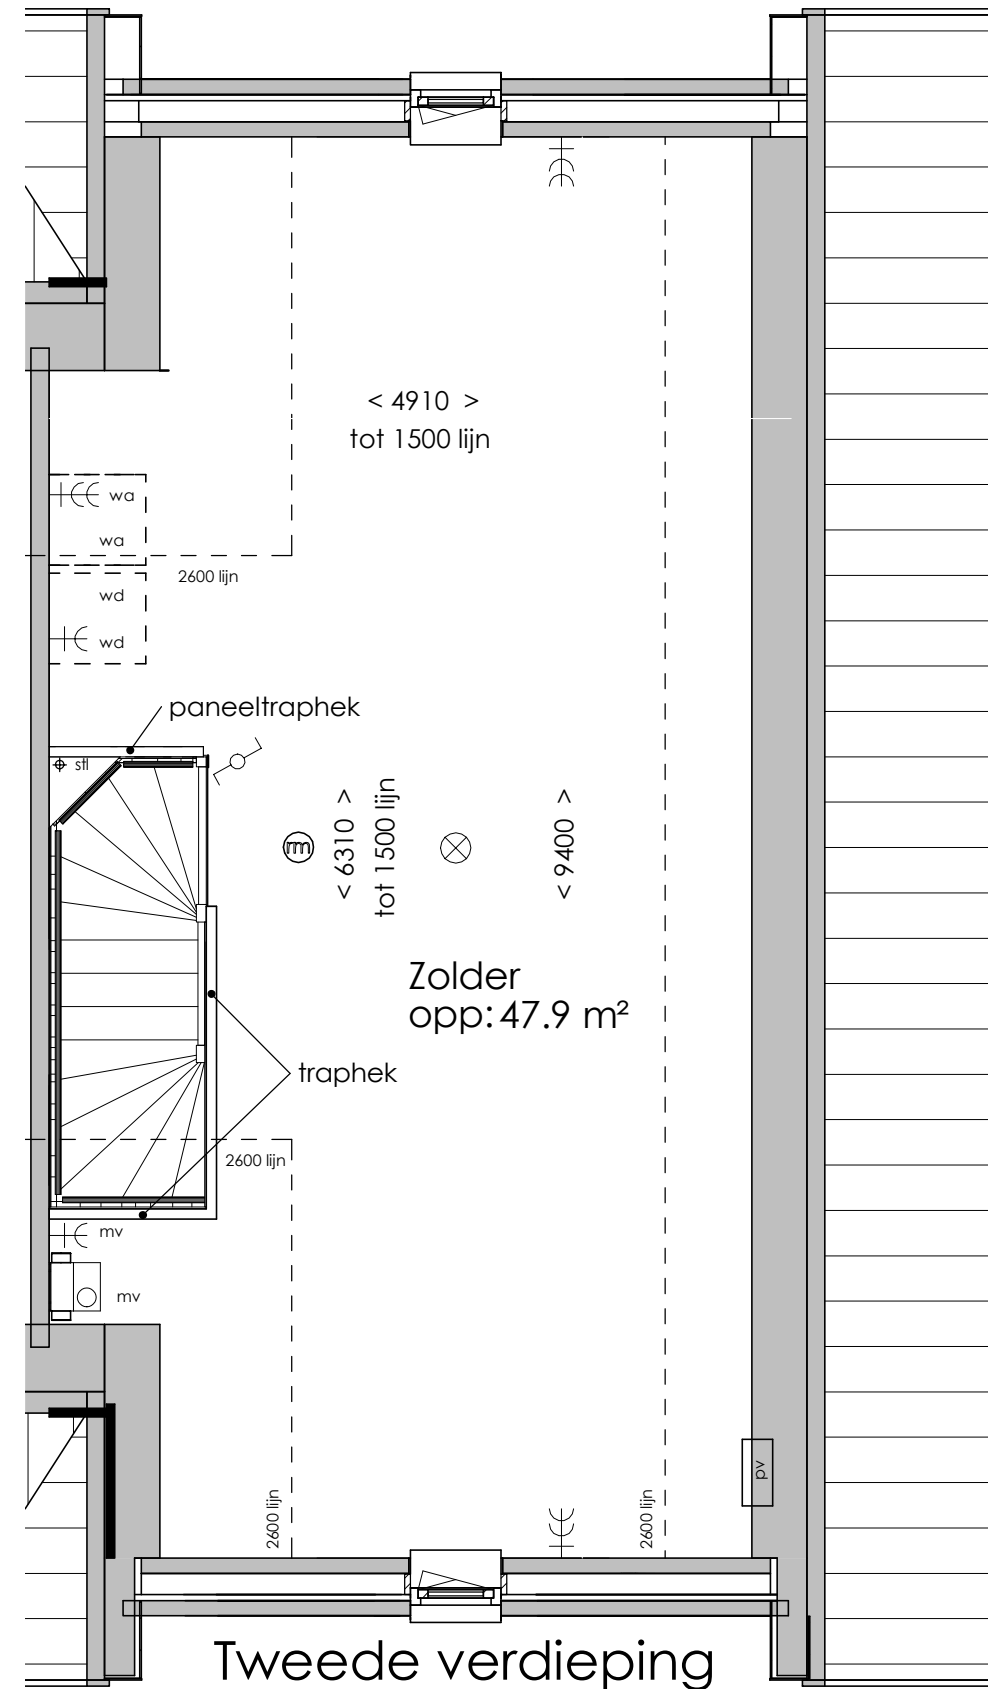

## SYMBOLLEN

	dubbele wcd met randaarde woonkamer & slaapkamers 300+ vloer, overige ruimten 1050+ vloer
	enkele wcd met randaarde
	enkele wcd t.b.v. afzuigkap 2250+vloer
	enkele wcd t.b.v. koelkast
	enkele wcd t.b.v. wasapparaat
	enkele wcd t.b.v. elektrische verwarming
	enkele wcd t.b.v. wasdroger
	enkele wcd t.b.v. vaatwasser
	aansluitpunt cai 300+ vloer, loze leiding naar meterkast (mk)
	aansluitpunt elektrisch koken
	aansluitpunt telecommunicatie, 300+ vloer, loze leiding naar mk
	enkelpolige schakelaar, 1050+ vloer
	serieschakelaar, 1050+ vloer
	enkele wcd met randaarde en enkelpolige schakelaar, 1050+ vloer
	thermostaat
	badkamerschakelaar mv
	co2 censors mv

	wisselschakelaar, 1050+ vloer
	bediening t.b.v. mechanische ventilatie
	aansluiting plafondlichtpunt
	aansluiting wandlichtpunt
	belinstallatie
	beldrukker
	rookmelder, aangesloten op elektriciteitsnet
	hoofdaarding en aarding badkamer
	mechanische ventilatie afzuigpunt
	thermostaat
	cv verdeler
	elektrische radiator (afmetingen door installateur)
	vloerverwarming

## Afkortingen

vwp	= ventilatie warmtepomp
f	= opstelplaats fornuis
kk	= opstelplaats koelkast
bo	= opstelplaats boiler
hwa	= hemelwaterafvoer
rm	= rookmelder
stl	= standleiding riolering
vr	= ventilatierooster glas geplaatst
wa	= opstelplaats wasapparaat
wd	= opstelplaats wasdroger
pv	= omvormer PV installatie
wp	= warmtepomp

Begane grond

Eerste verdieping

Tweede verdieping

Vooraanzicht 27

Achteraanzicht 27