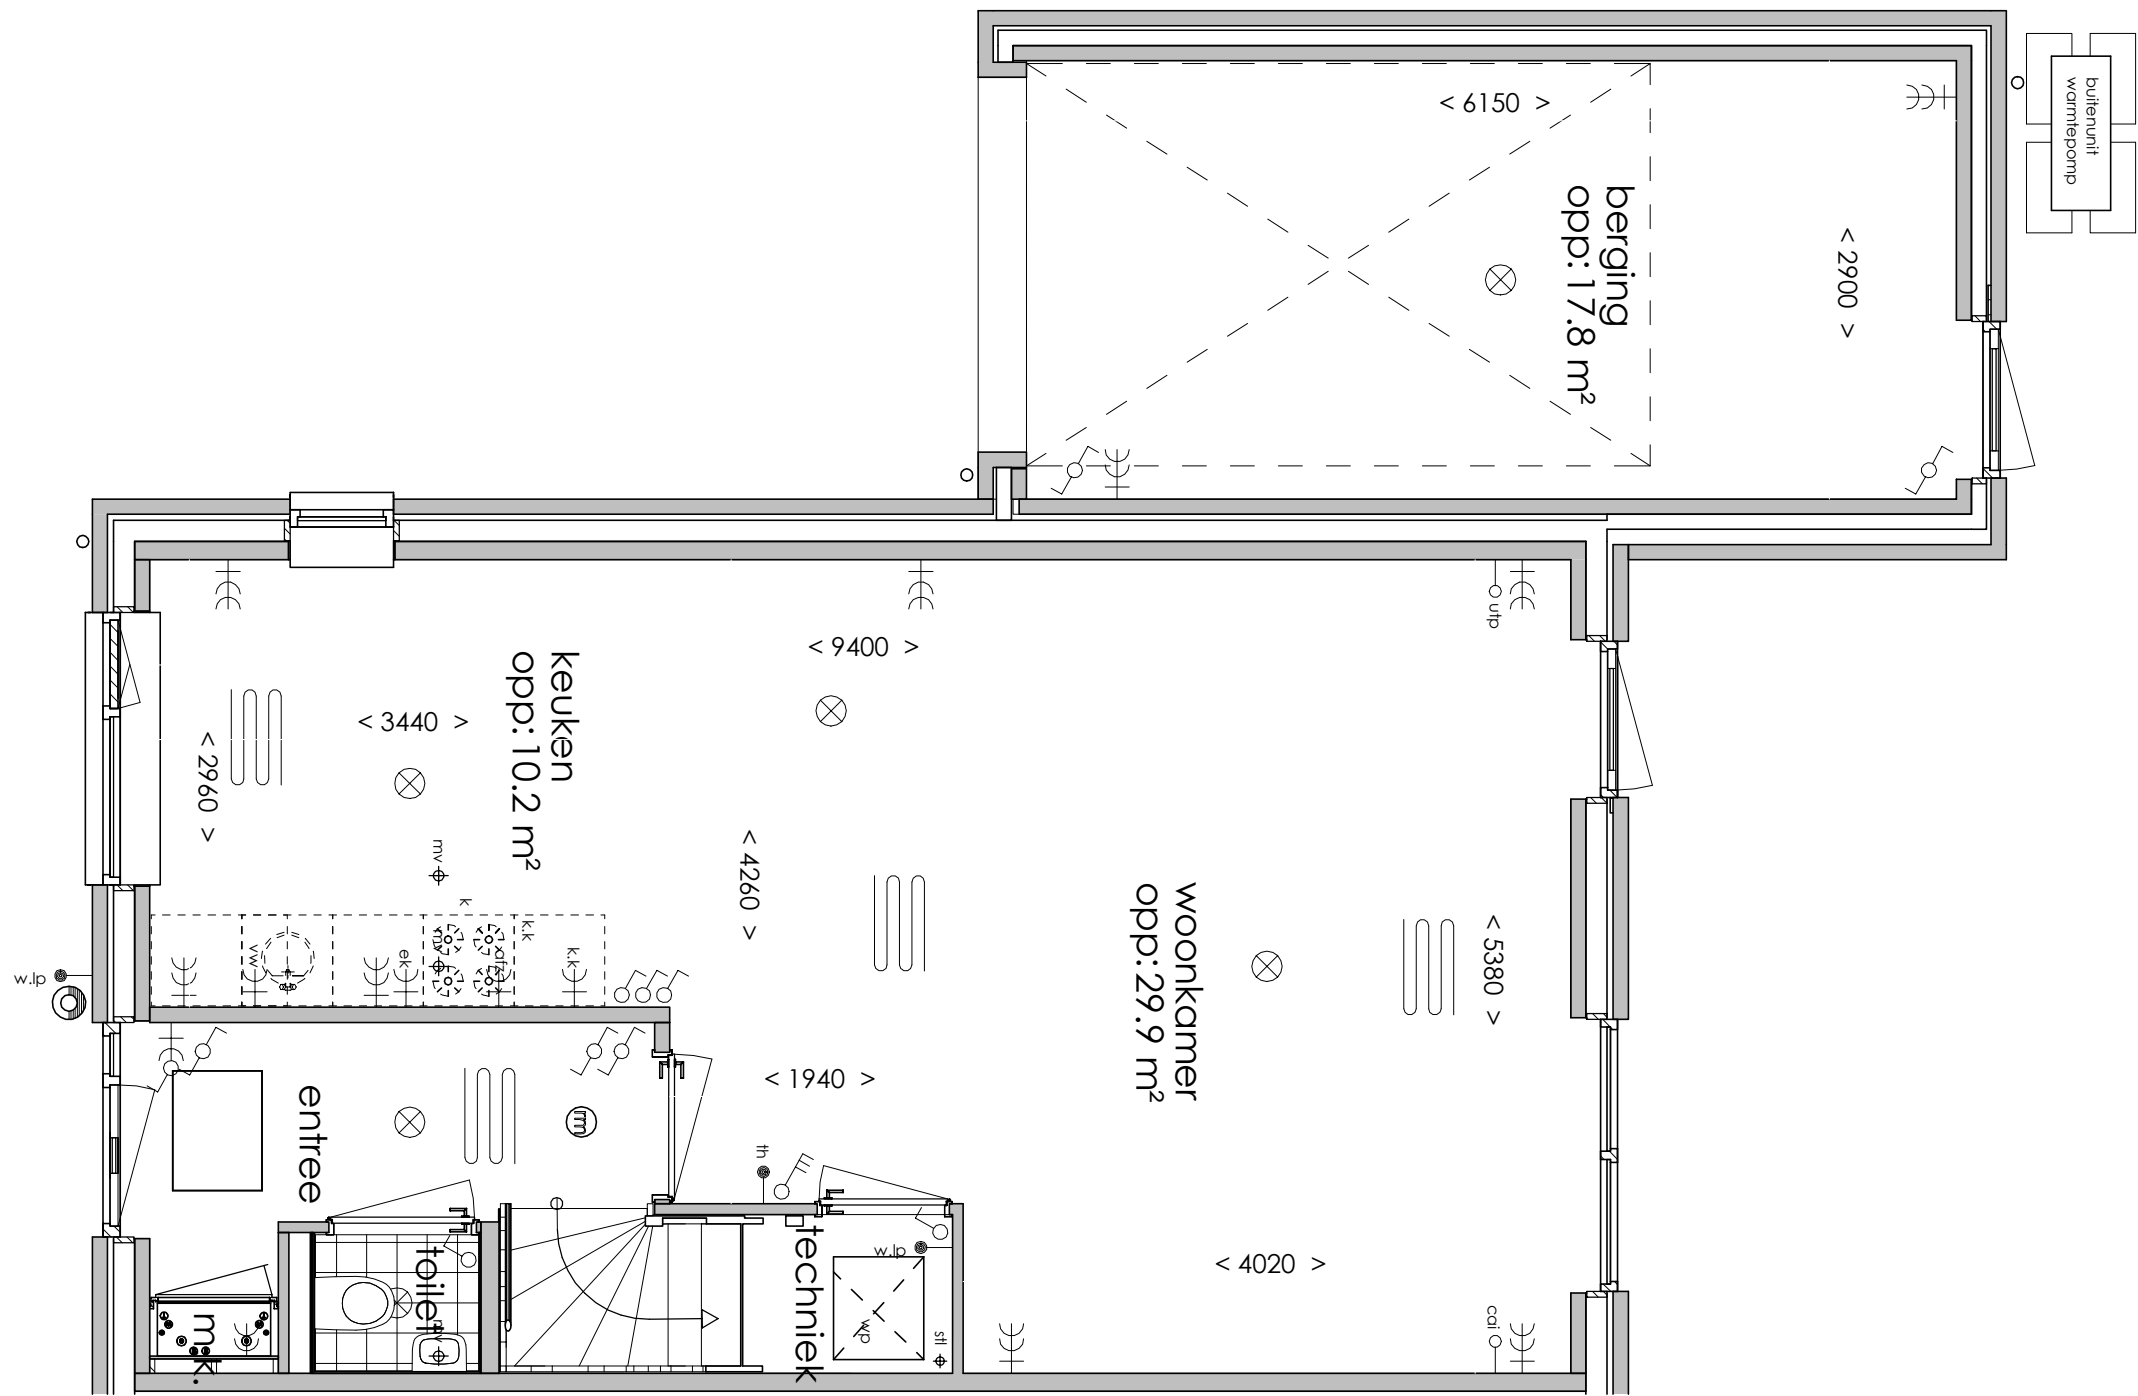

## SYMBOLLEN

	dubbele wcd met randaarde woonkamer & slaapkamers 300+ vloer, overige ruimten 1050+ vloer
	enkele wcd met randaarde
	enkele wcd t.b.v. afzuigkap 2250+vloer
	enkele wcd t.b.v. koelkast
	enkele wcd t.b.v. wasapparaat
	enkele wcd t.b.v. elektrische verwarming
	enkele wcd t.b.v. wasdroger
	enkele wcd t.b.v. vaatwasser
	aansluitpunt cai 300+ vloer, loze leiding naar meterkast (mk)
	aansluitpunt elektrisch koken
	aansluitpunt telecommunicatie, 300+ vloer, loze leiding naar mk
	enkelpolige schakelaar, 1050+ vloer
	serieschakelaar, 1050+ vloer
	enkele wcd met randaarde en enkelpolige schakelaar, 1050+ vloer
	thermostaat
	badkamerschakelaar mv
	co2 censor mv

	wisselschakelaar, 1050+ vloer
	bediening t.b.v. mechanische ventilatie
	aansluiting plafondlichtpunt
	aansluiting wandlichtpunt
	belinstallatie
	beldrukker
	rookmelder, aangesloten op elektriciteitsnet
	hoofdaarding en aarding badkamer
	mechanische ventilatie afzuigpunt
	thermostaat
	cv verdeler
	elektrische radiator (afmetingen door installateur)
	vloerverwarming

Begane grond

Eerste verdieping

Tweede verdieping

# Bouwnummer 28

13 Woningen Fase 2 Langerak Zuid

Schaal: 1 : 50

22-06-2020