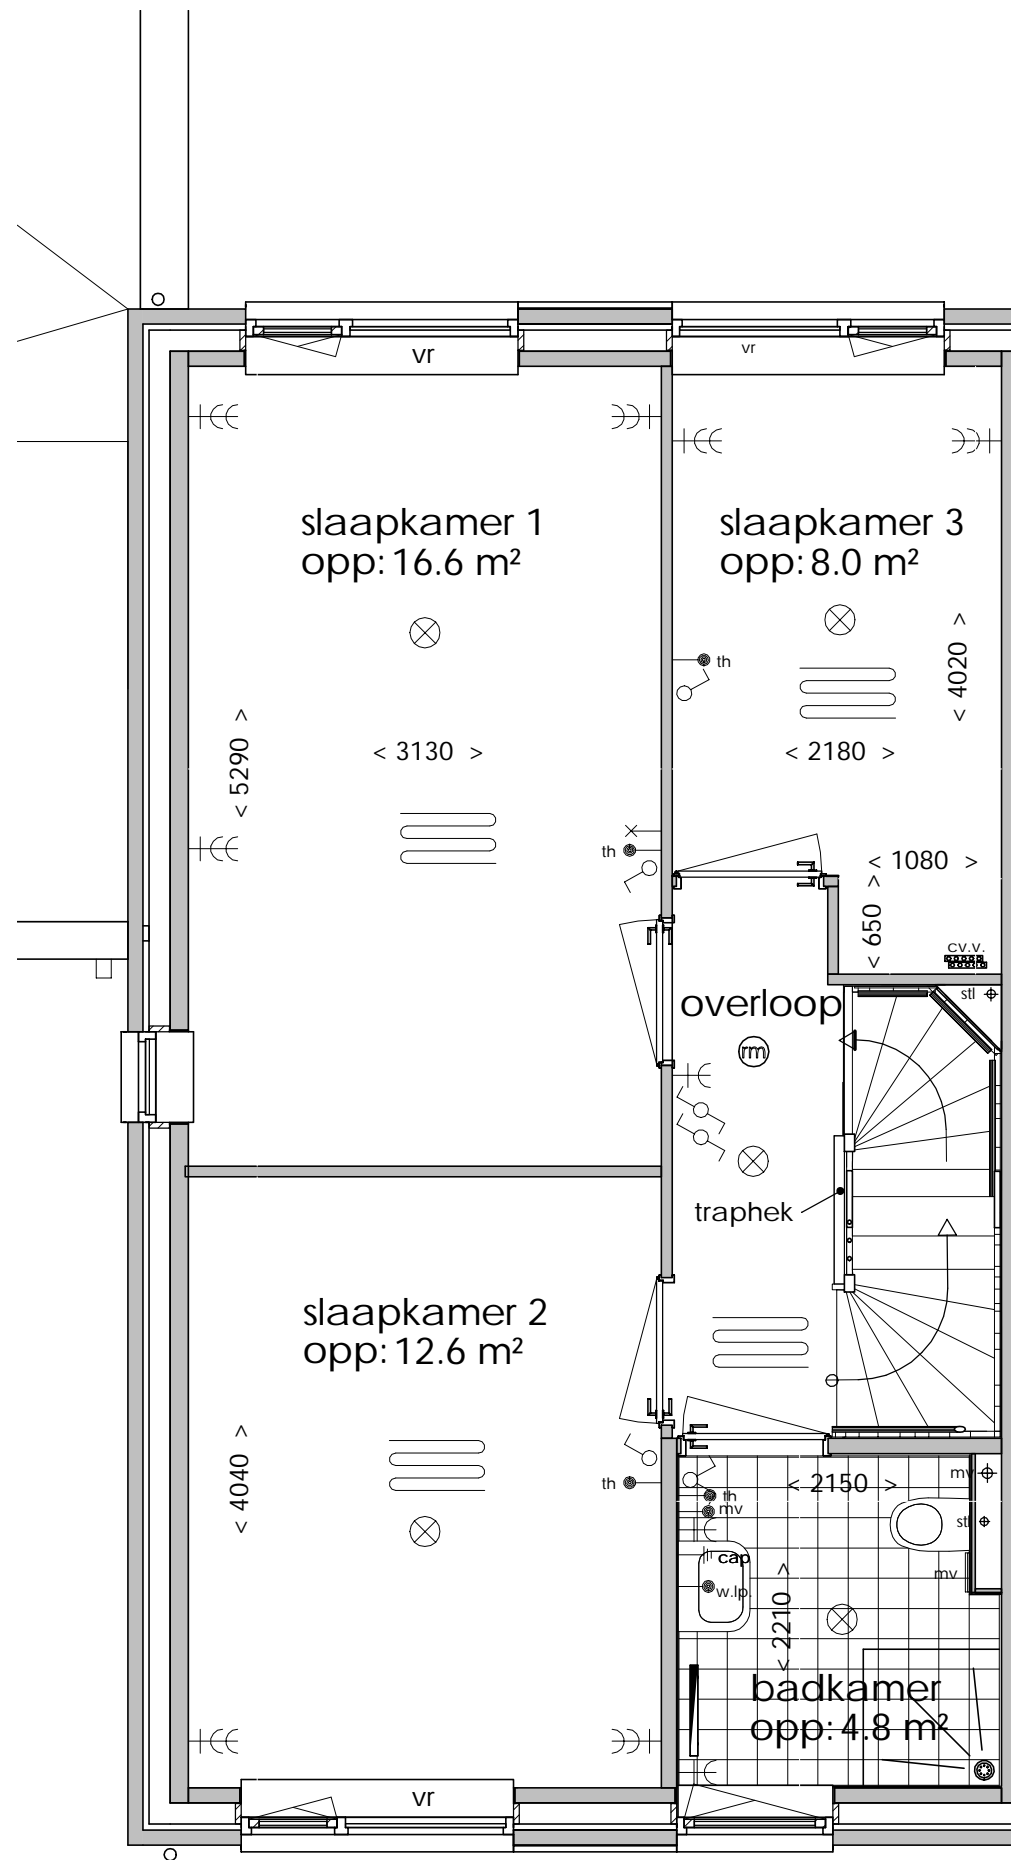

## SYMBOLLEN

	dubbele wcd met randaarde woonkamer & slaapkamers 300+ vloer, overige ruimten 1050+ vloer
	enkele wcd met randaarde
	enkele wcd t.b.v. afzuigkap 2250+vloer
	enkele wcd t.b.v. koelkast
	enkele wcd t.b.v. wasapparaat
	enkele wcd t.b.v. elektrische verwarming
	enkele wcd t.b.v. wasdroger
	enkele wcd t.b.v. vaatwasser
	aansluitpunt cai 300+ vloer, loze leiding naar meterkast (mk)
	aansluitpunt elektrisch koken
	aansluitpunt telecommunicatie, 300+ vloer, loze leiding naar mk
	enkelpolige schakelaar, 1050+ vloer
	serieschakelaar, 1050+ vloer
	enkele wcd met randaarde en enkelpolige schakelaar, 1050+ vloer
	thermostaat
	badkamerschakelaar mv
	co2 censor mv

	wisselschakelaar, 1050+ vloer
	bediening t.b.v. mechanische ventilatie
	aansluiting plafondlichtpunt
	aansluiting wandlichtpunt
	belinstallatie
	beldrukker
	rookmelder, aangesloten op elektriciteitsnet
	hoofdaarding en aarding badkamer
	mechanische ventilatie afzuigpunt
	thermostaat
	cv verdeler
	elektrische radiator (afmetingen door installateur)
	vloerverwarming

Begane grond

Eerste verdieping

Tweede verdieping