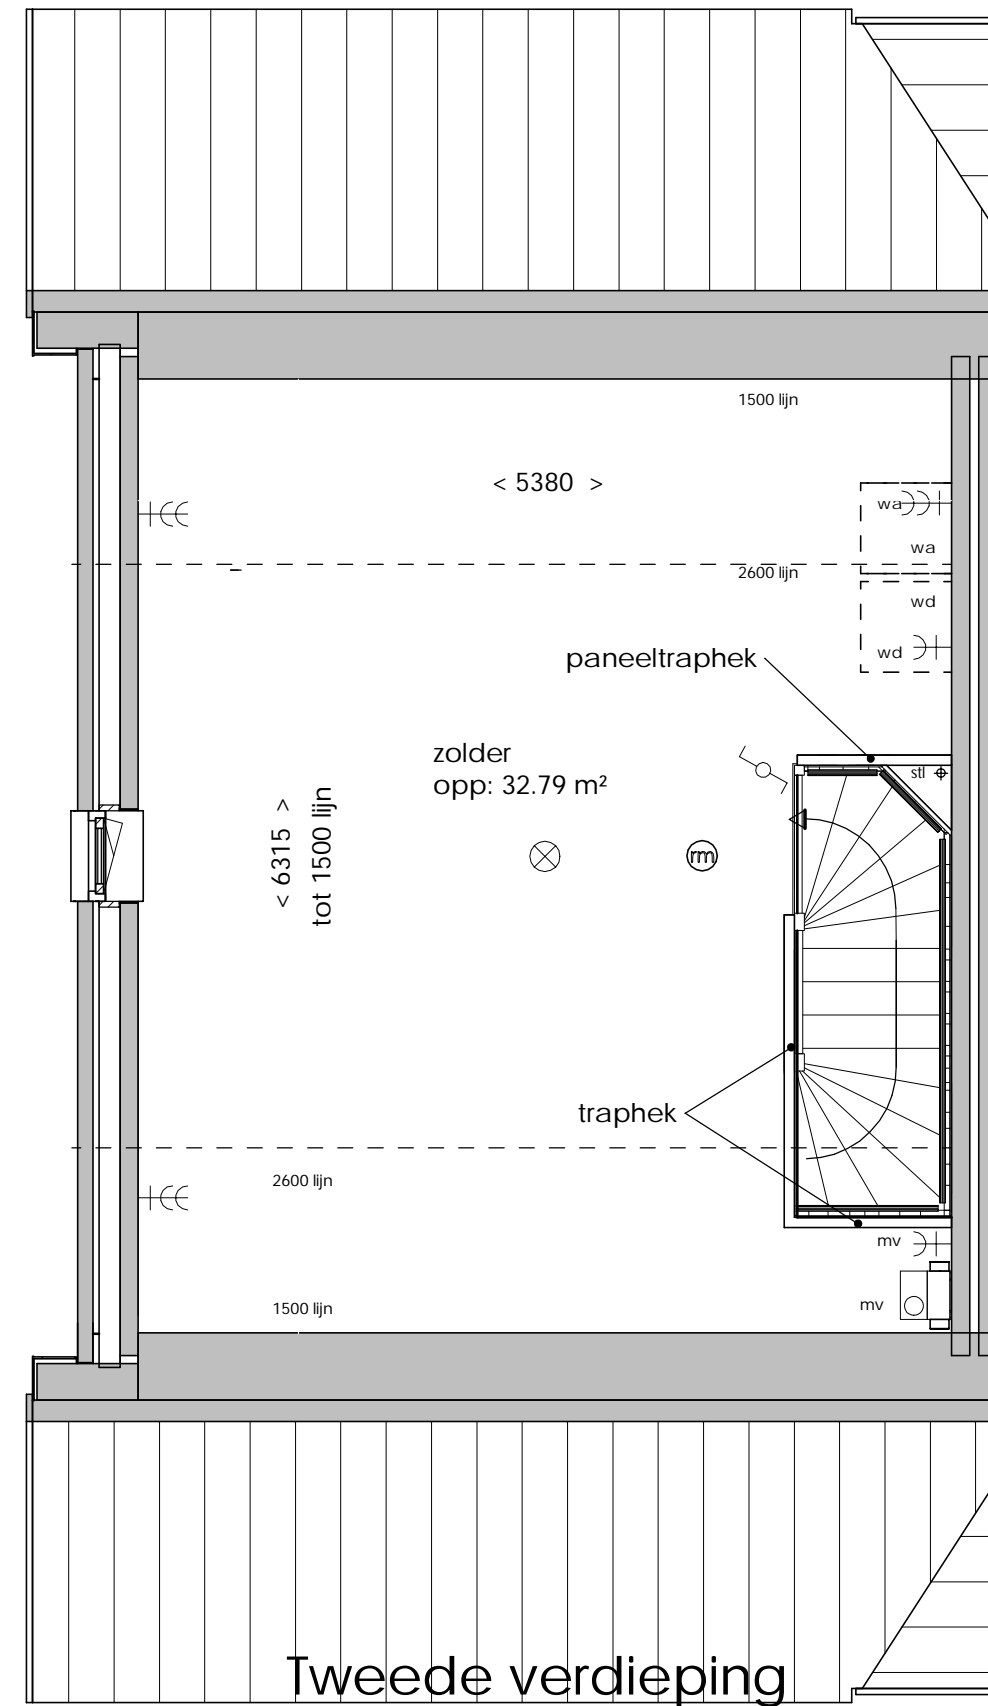

## SYMBOLLEN

	dubbele wcd met randaarde woonkamer & slaapkamers 300+ vloer, overige ruimten 1050+ vloer
	enkele wcd met randaarde
	enkele wcd t.b.v. afzuigkap 2250+vloer
	enkele wcd t.b.v. koelkast
	enkele wcd t.b.v. wasapparaat
	enkele wcd t.b.v. elektrische verwarming
	enkele wcd t.b.v. wasdroger
	enkele wcd t.b.v. vaatwasser
	aansluitpunt cai 300+ vloer, loze leiding naar meterkast (mk)
	aansluitpunt elektrisch koken
	aansluitpunt telecommunicatie, 300+ vloer, loze leiding naar mk
	enkelpolige schakelaar, 1050+ vloer
	serieschakelaar, 1050+ vloer
	enkele wcd met randaarde en enkelpolige schakelaar, 1050+ vloer
	thermostaat
	badkamerschakelaar mv
	co2 censor mv

## Afkortingen

vwp	= ventilatie warmtepomp
f	= opstelplaats fornuis
kk	= opstelplaats koelkast
bo	= opstelplaats boiler
hwa	= hemelwaterafvoer
rm	= rookmelder
stl	= standleiding riolering
vr	= ventilatierooster glas geplaatst
wa	= opstelplaats wasapparaat
wd	= opstelplaats wasdroger
pv	= omvormer PV installatie
wp	= warmtepomp

Begane grond

Eerste verdieping

Tweede verdieping

# Bouwnummer 28

13 Woningen Fase 2 Langerak Zuid

Schaal: 1 : 50

22-06-2020