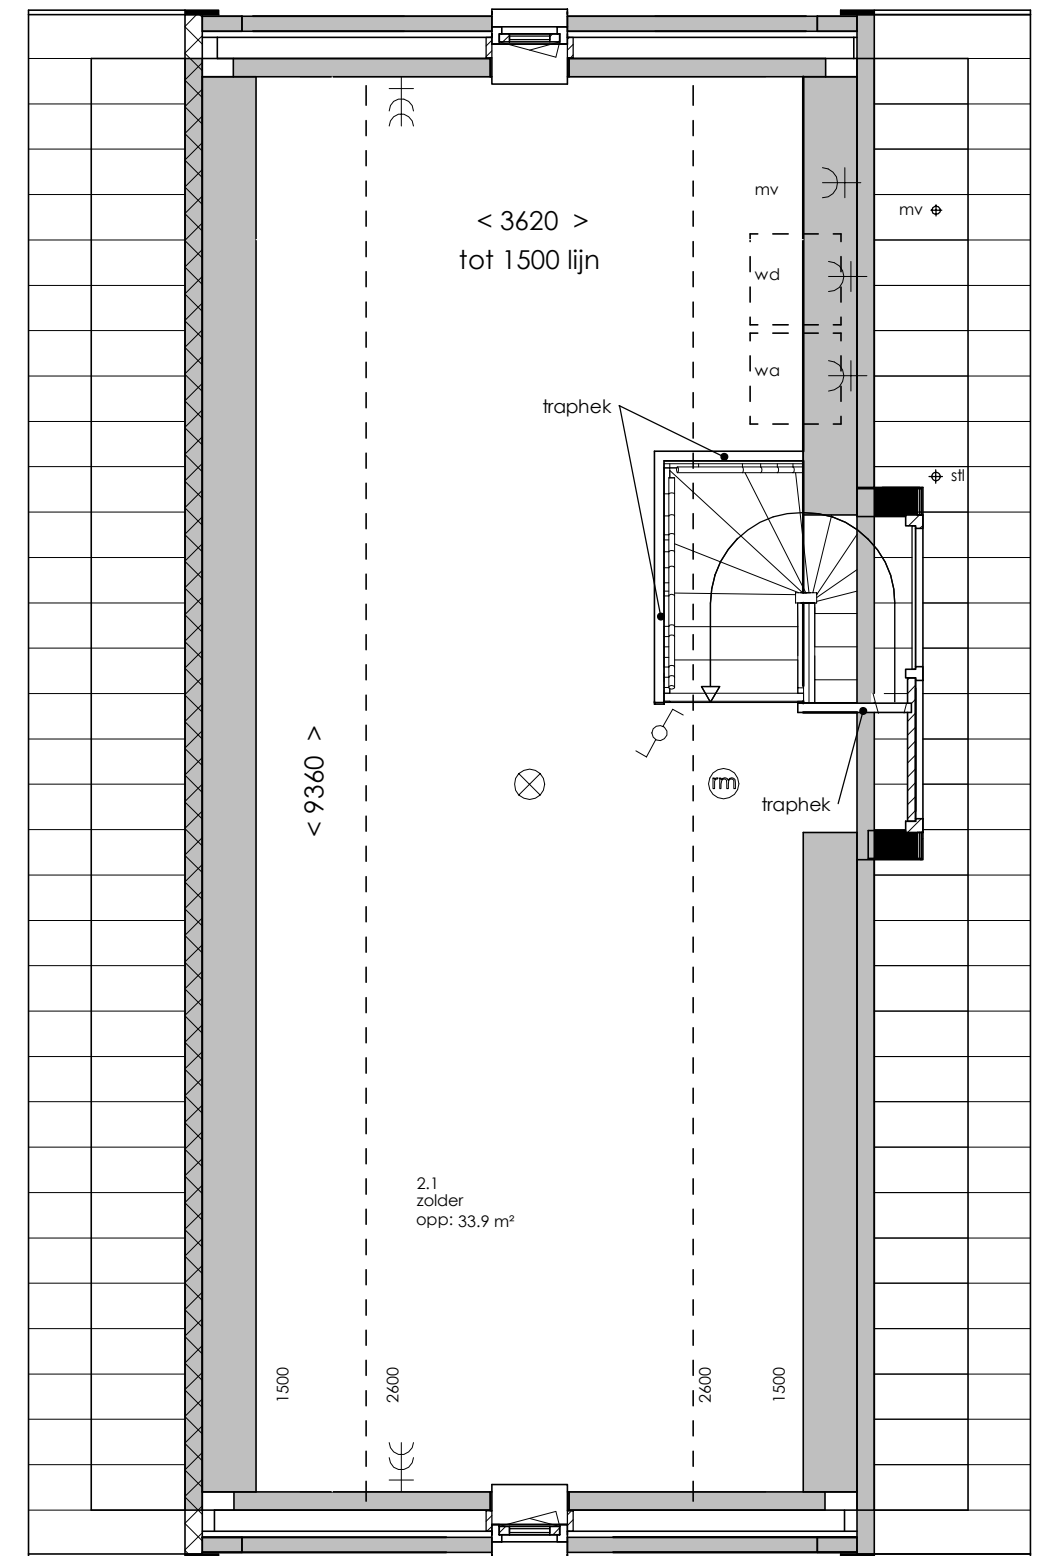

## SYMBOLLEN

	dubbele wcd met randaarde woonkamer & slaapkamers 300+ vloer, overige ruimten 1050+ vloer
	enkele wcd met randaarde
	enkele wcd t.b.v. afzuigkap 2250+vloer
	enkele wcd t.b.v. koelkast
	enkele wcd t.b.v. wasapparaat
	enkele wcd t.b.v. elektrische verwarming
	enkele wcd t.b.v. wasdroger
	enkele wcd t.b.v. vaatwasser
	aansluitpunt cai 300+ vloer, loze leiding naar meterkast (mk)
	aansluitpunt elektrisch koken
	aansluitpunt telecommunicatie, 300+ vloer, loze leiding naar mk
	enkelpolige schakelaar, 1050+ vloer
	serieschakelaar, 1050+ vloer
	enkele wcd met randaarde en enkelpolige schakelaar, 1050+ vloer
	thermostaat
	badkamerschakelaar mv
	co2 sensor mv

Begane grond

Eerste verdieping

Tweede verdieping