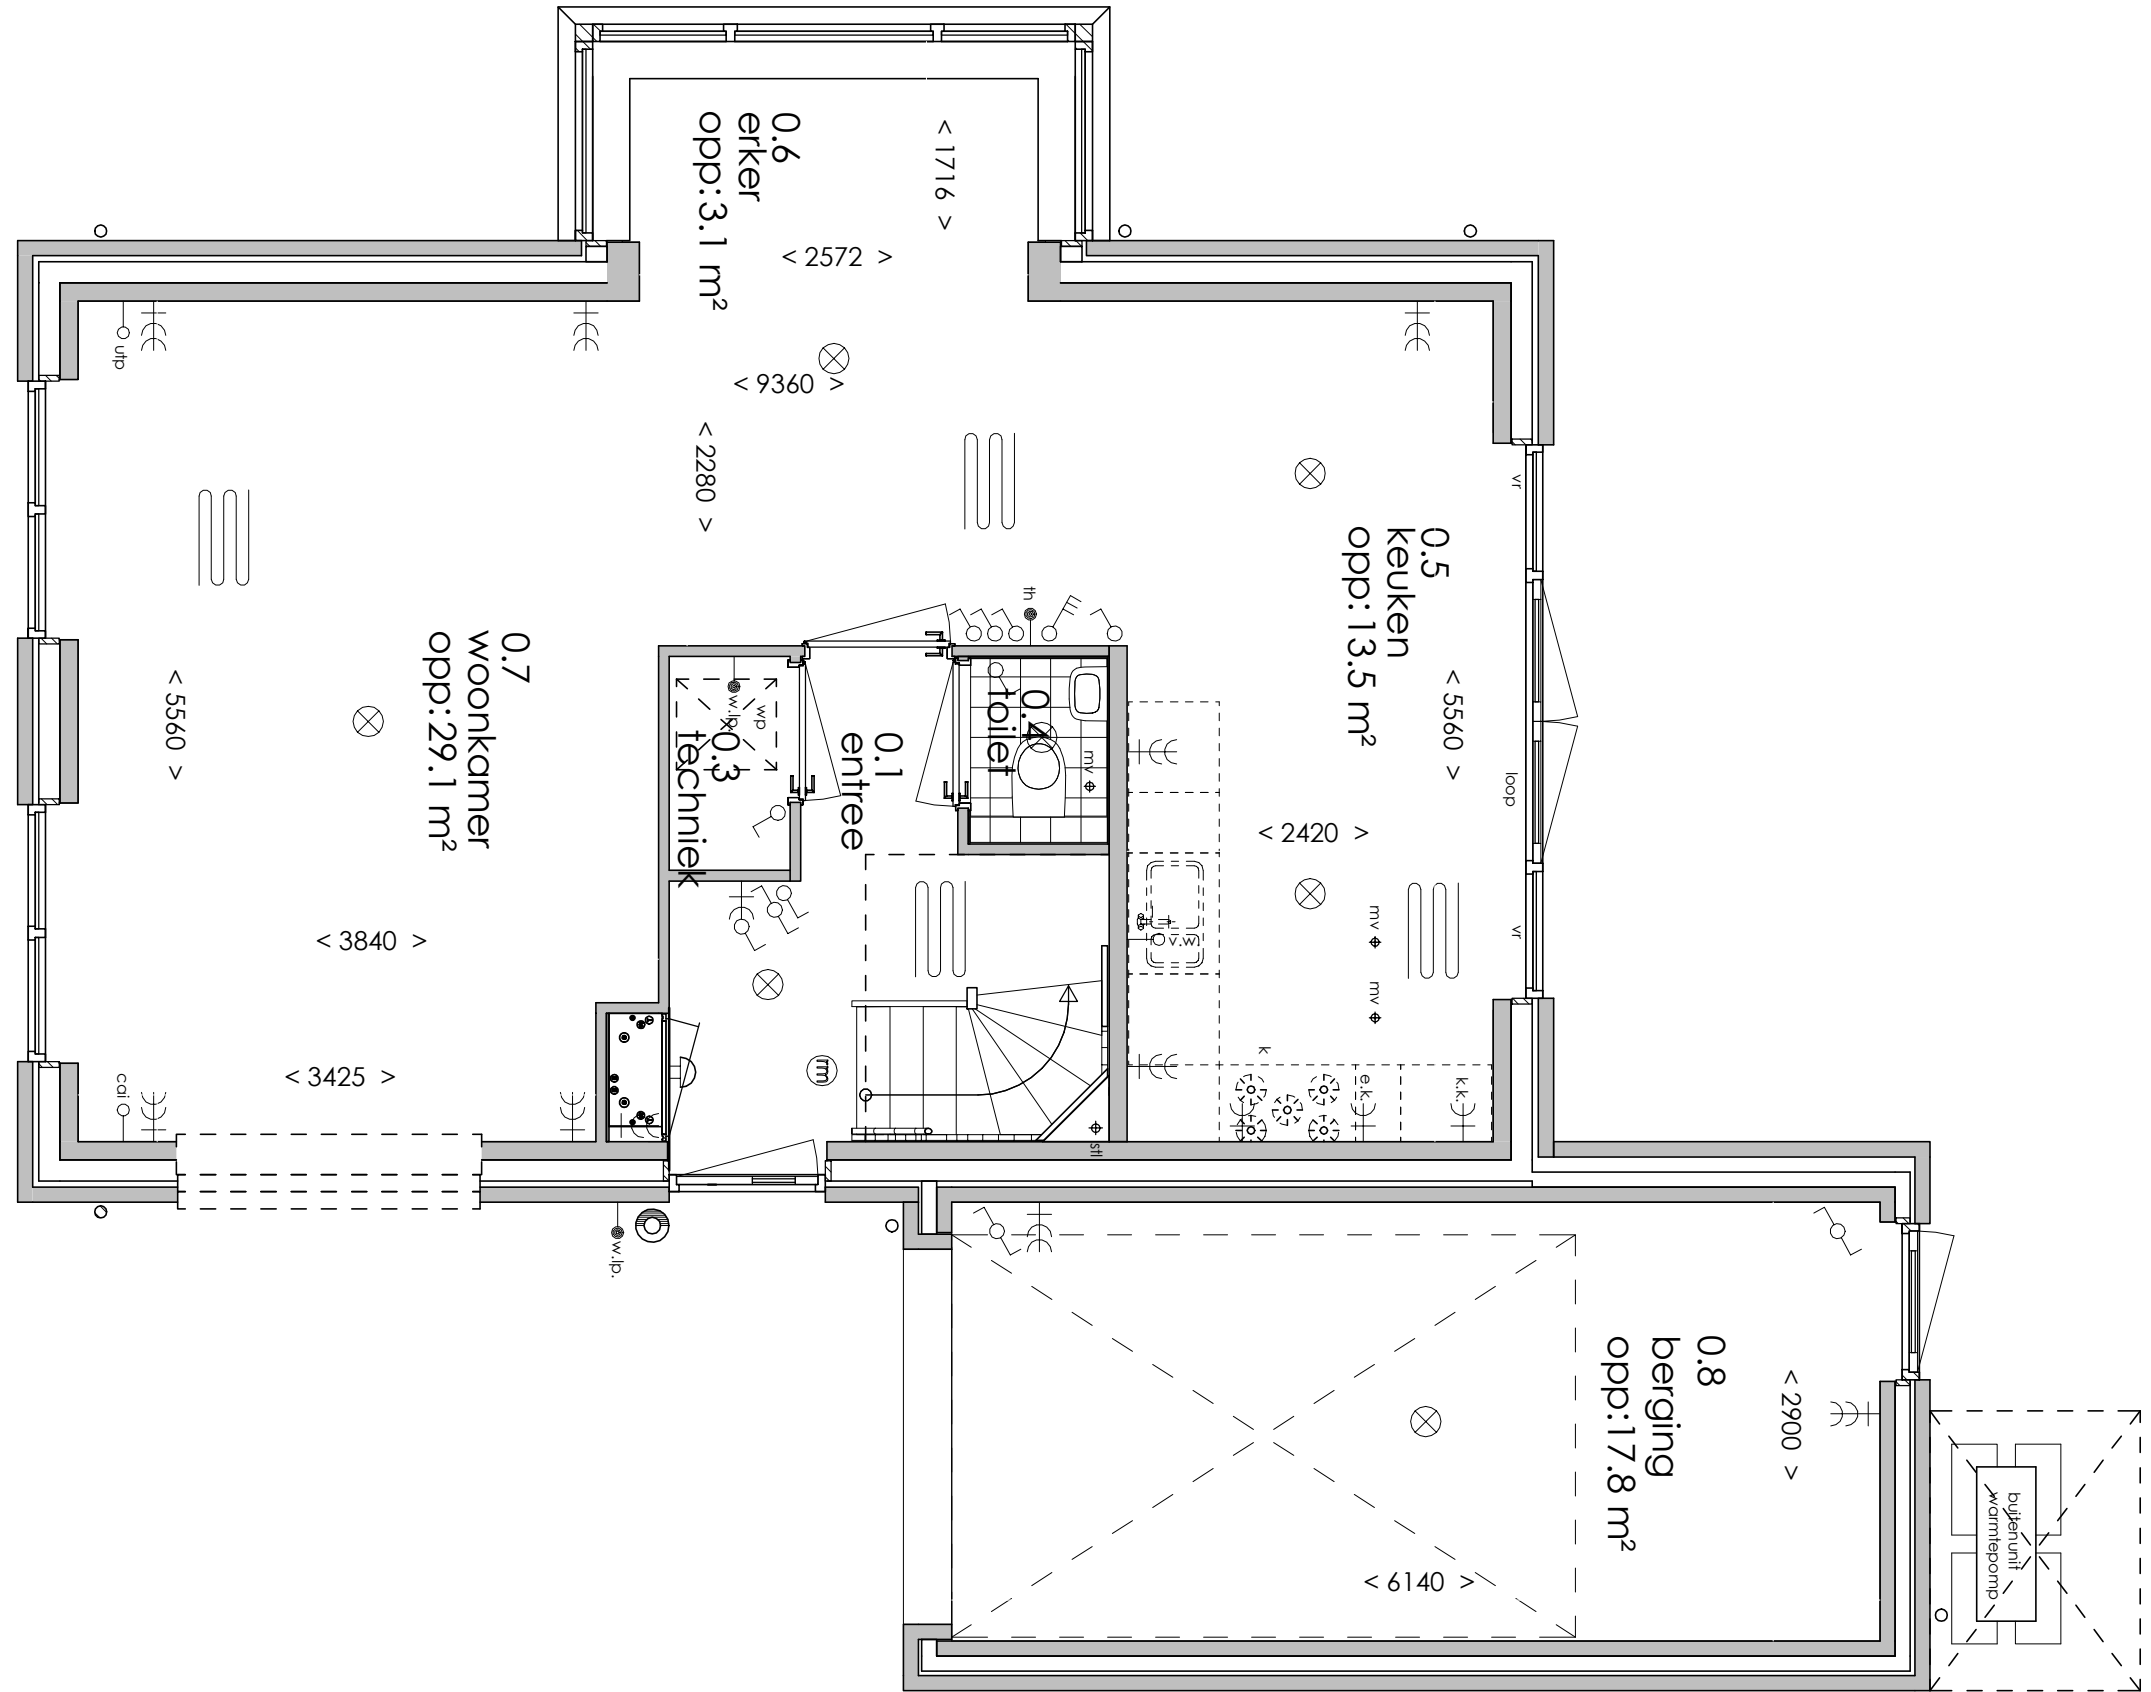

## SYMBOLLEN

	dubbele wcd met randaarde woonkamer & slaapkamers 300+ vloer, overige ruimten 1050+ vloer
	enkele wcd met randaarde
	enkele wcd t.b.v. afzuigkap 2250+vloer
	enkele wcd t.b.v. koelkast
	enkele wcd t.b.v. wasapparaat
	enkele wcd t.b.v. elektrische verwarming
	enkele wcd t.b.v. wasdroger
	enkele wcd t.b.v. vaatwasser
	aansluitpunt cai 300+ vloer, loze leiding naar meterkast (mk)
	aansluitpunt elektrisch koken
	aansluitpunt telecommunicatie, 300+ vloer, loze leiding naar mk
	enkelpolige schakelaar, 1050+ vloer
	serieschakelaar, 1050+ vloer
	enkele wcd met randaarde en enkelpolige schakelaar, 1050+ vloer
	thermostaat
	badkamerschakelaar mv
	co2 sensor mv

	wisselschakelaar, 1050+ vloer
	bediening t.b.v. mechanische ventilatie
	aansluiting plafondlichtpunt
	aansluiting wandlichtpunt
	belinstallatie
	beldrukker
	rookmelder, aangesloten op elektriciteitsnet
	hoofdaarding en aarding badkamer
	mechanische ventilatie afzuigpunt
	thermostaat
	cv verdeler
	elektrische radiator (afmetingen door installateur)
	vloerverwarming

Begane grond

Eerste verdieping

Tweede verdieping