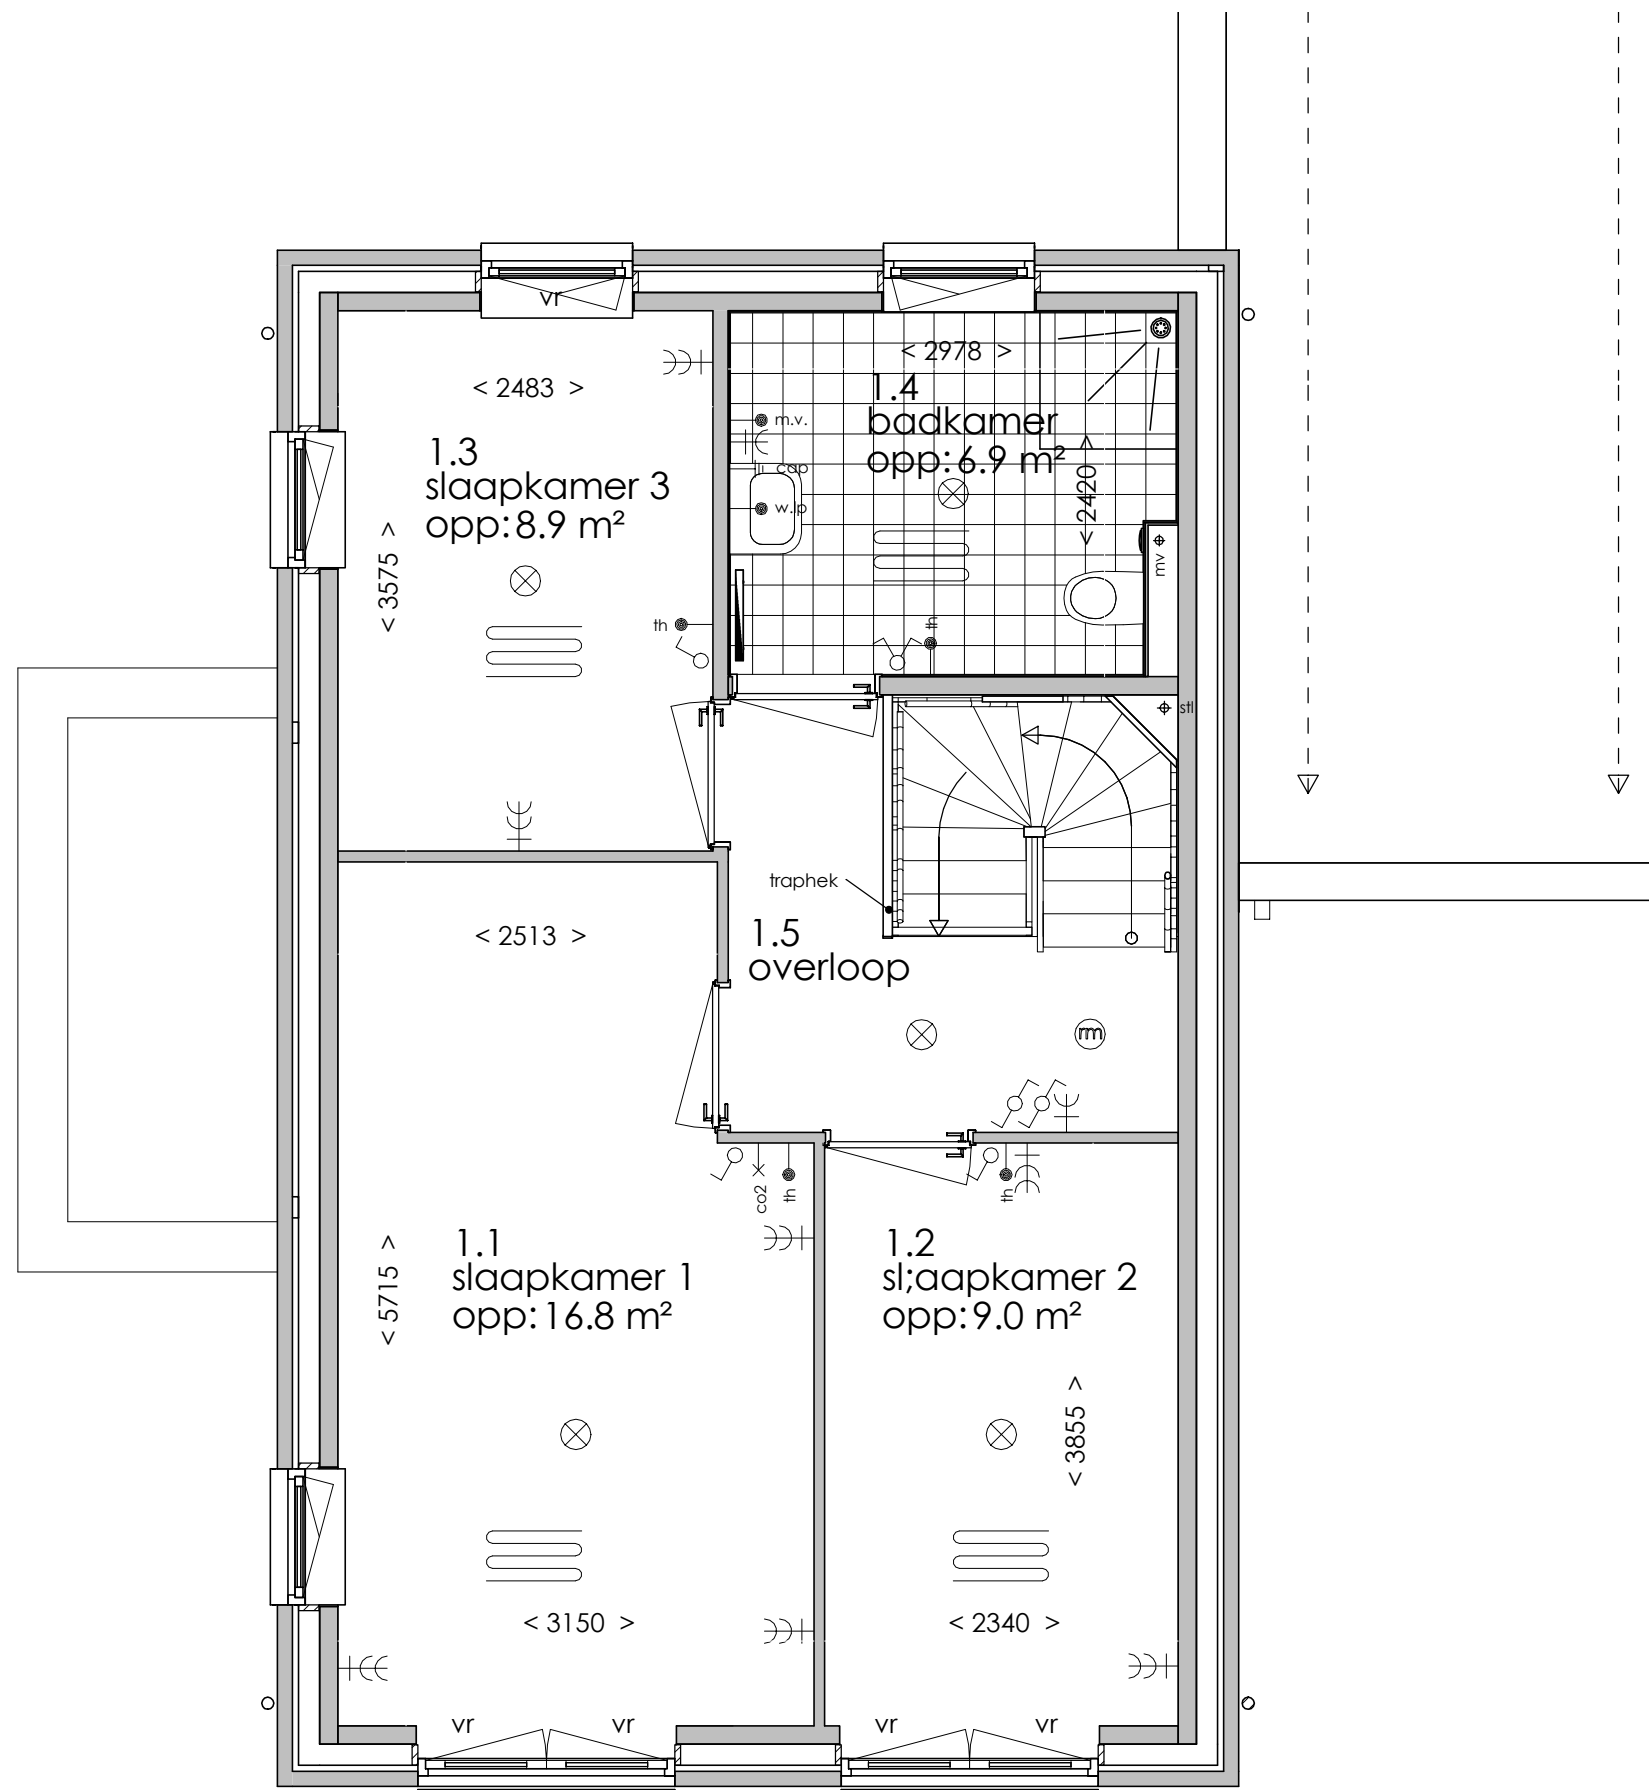

## SYMBOLLEN

	dubbele wcd met randaarde woonkamer & slaapkamers 300+ vloer, overige ruimten 1050+ vloer
	enkele wcd met randaarde
	enkele wcd t.b.v. afzuigkap 2250+vloer
	enkele wcd t.b.v. koelkast
	enkele wcd t.b.v. wasapparaat
	enkele wcd t.b.v. elektrische verwarming
	enkele wcd t.b.v. wasdroger
	enkele wcd t.b.v. vaatwasser
	aansluitpunt cai 300+ vloer, loze leiding naar meterkast (mk)
	aansluitpunt elektrisch koken
	aansluitpunt telecommunicatie, 300+ vloer, loze leiding naar mk
	enkelpolige schakelaar, 1050+ vloer
	serieschakelaar, 1050+ vloer
	enkele wcd met randaarde en enkelpolige schakelaar, 1050+ vloer
	thermostaat
	badkamerschakelaar mv
	co2 sensor mv

	wisselschakelaar, 1050+ vloer
	bediening t.b.v. mechanische ventilatie
	aansluiting plafondlichtpunt
	aansluiting wandlichtpunt
	belinstallatie
	beldrukker
	rookmelder, aangesloten op elektriciteitsnet
	hoofdaarding en aarding badkamer
	mechanische ventilatie afzuigpunt
	thermostaat
	cv verdeler
	elektrische radiator (afmetingen door installateur)
	vloerverwarming

Begane grond

Eerste verdieping

Tweede verdieping