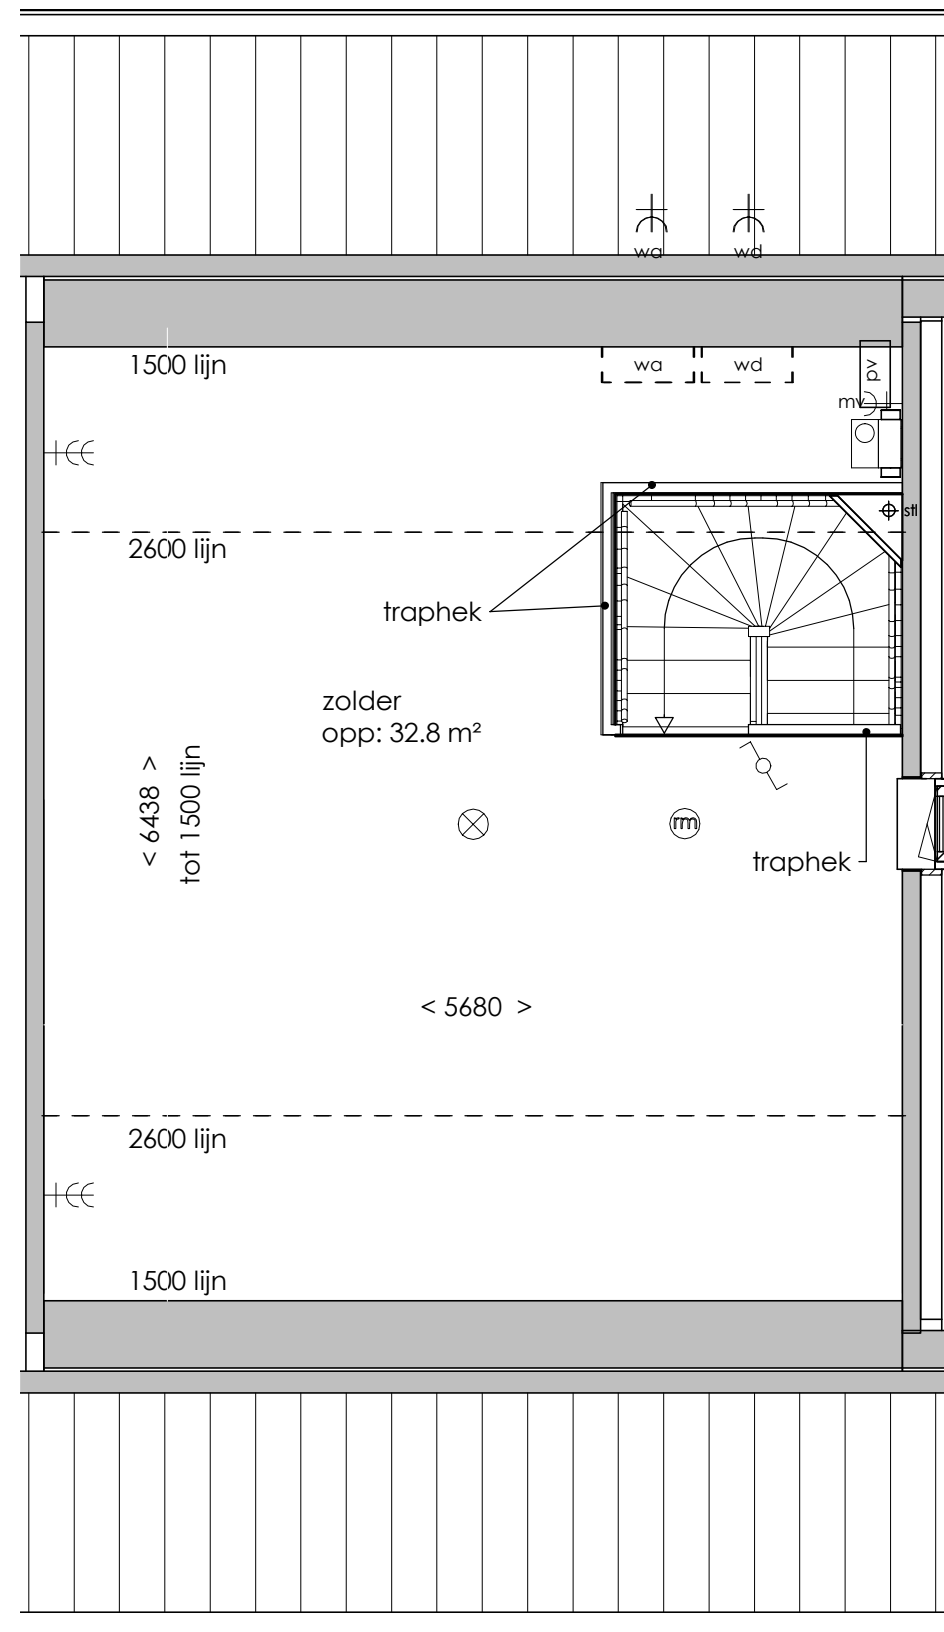

## SYMBOLLEN

	dubbele wcd met randaarde woonkamer & slaapkamers 300+ vloer, overige ruimten 1050+ vloer
	enkele wcd met randaarde
	enkele wcd t.b.v. afzuigkap 2250+vloer
	enkele wcd t.b.v. koelkast
	enkele wcd t.b.v. wasapparaat
	enkele wcd t.b.v. elektrische verwarming
	enkele wcd t.b.v. wasdroger
	enkele wcd t.b.v. vaatwasser
	aansluitpunt cai 300+ vloer, loze leiding naar meterkast (mk)
	aansluitpunt elektrisch koken
	aansluitpunt telecommunicatie, 300+ vloer, loze leiding naar mk
	enkelpolige schakelaar, 1050+ vloer
	serieschakelaar, 1050+ vloer
	enkele wcd met randaarde en enkelpolige schakelaar, 1050+ vloer
	thermostaat
	badkamerschakelaar mv
	co2 censor mv

Begane grond

Eerste verdieping

Tweede verdieping

Rechterzijaanzicht