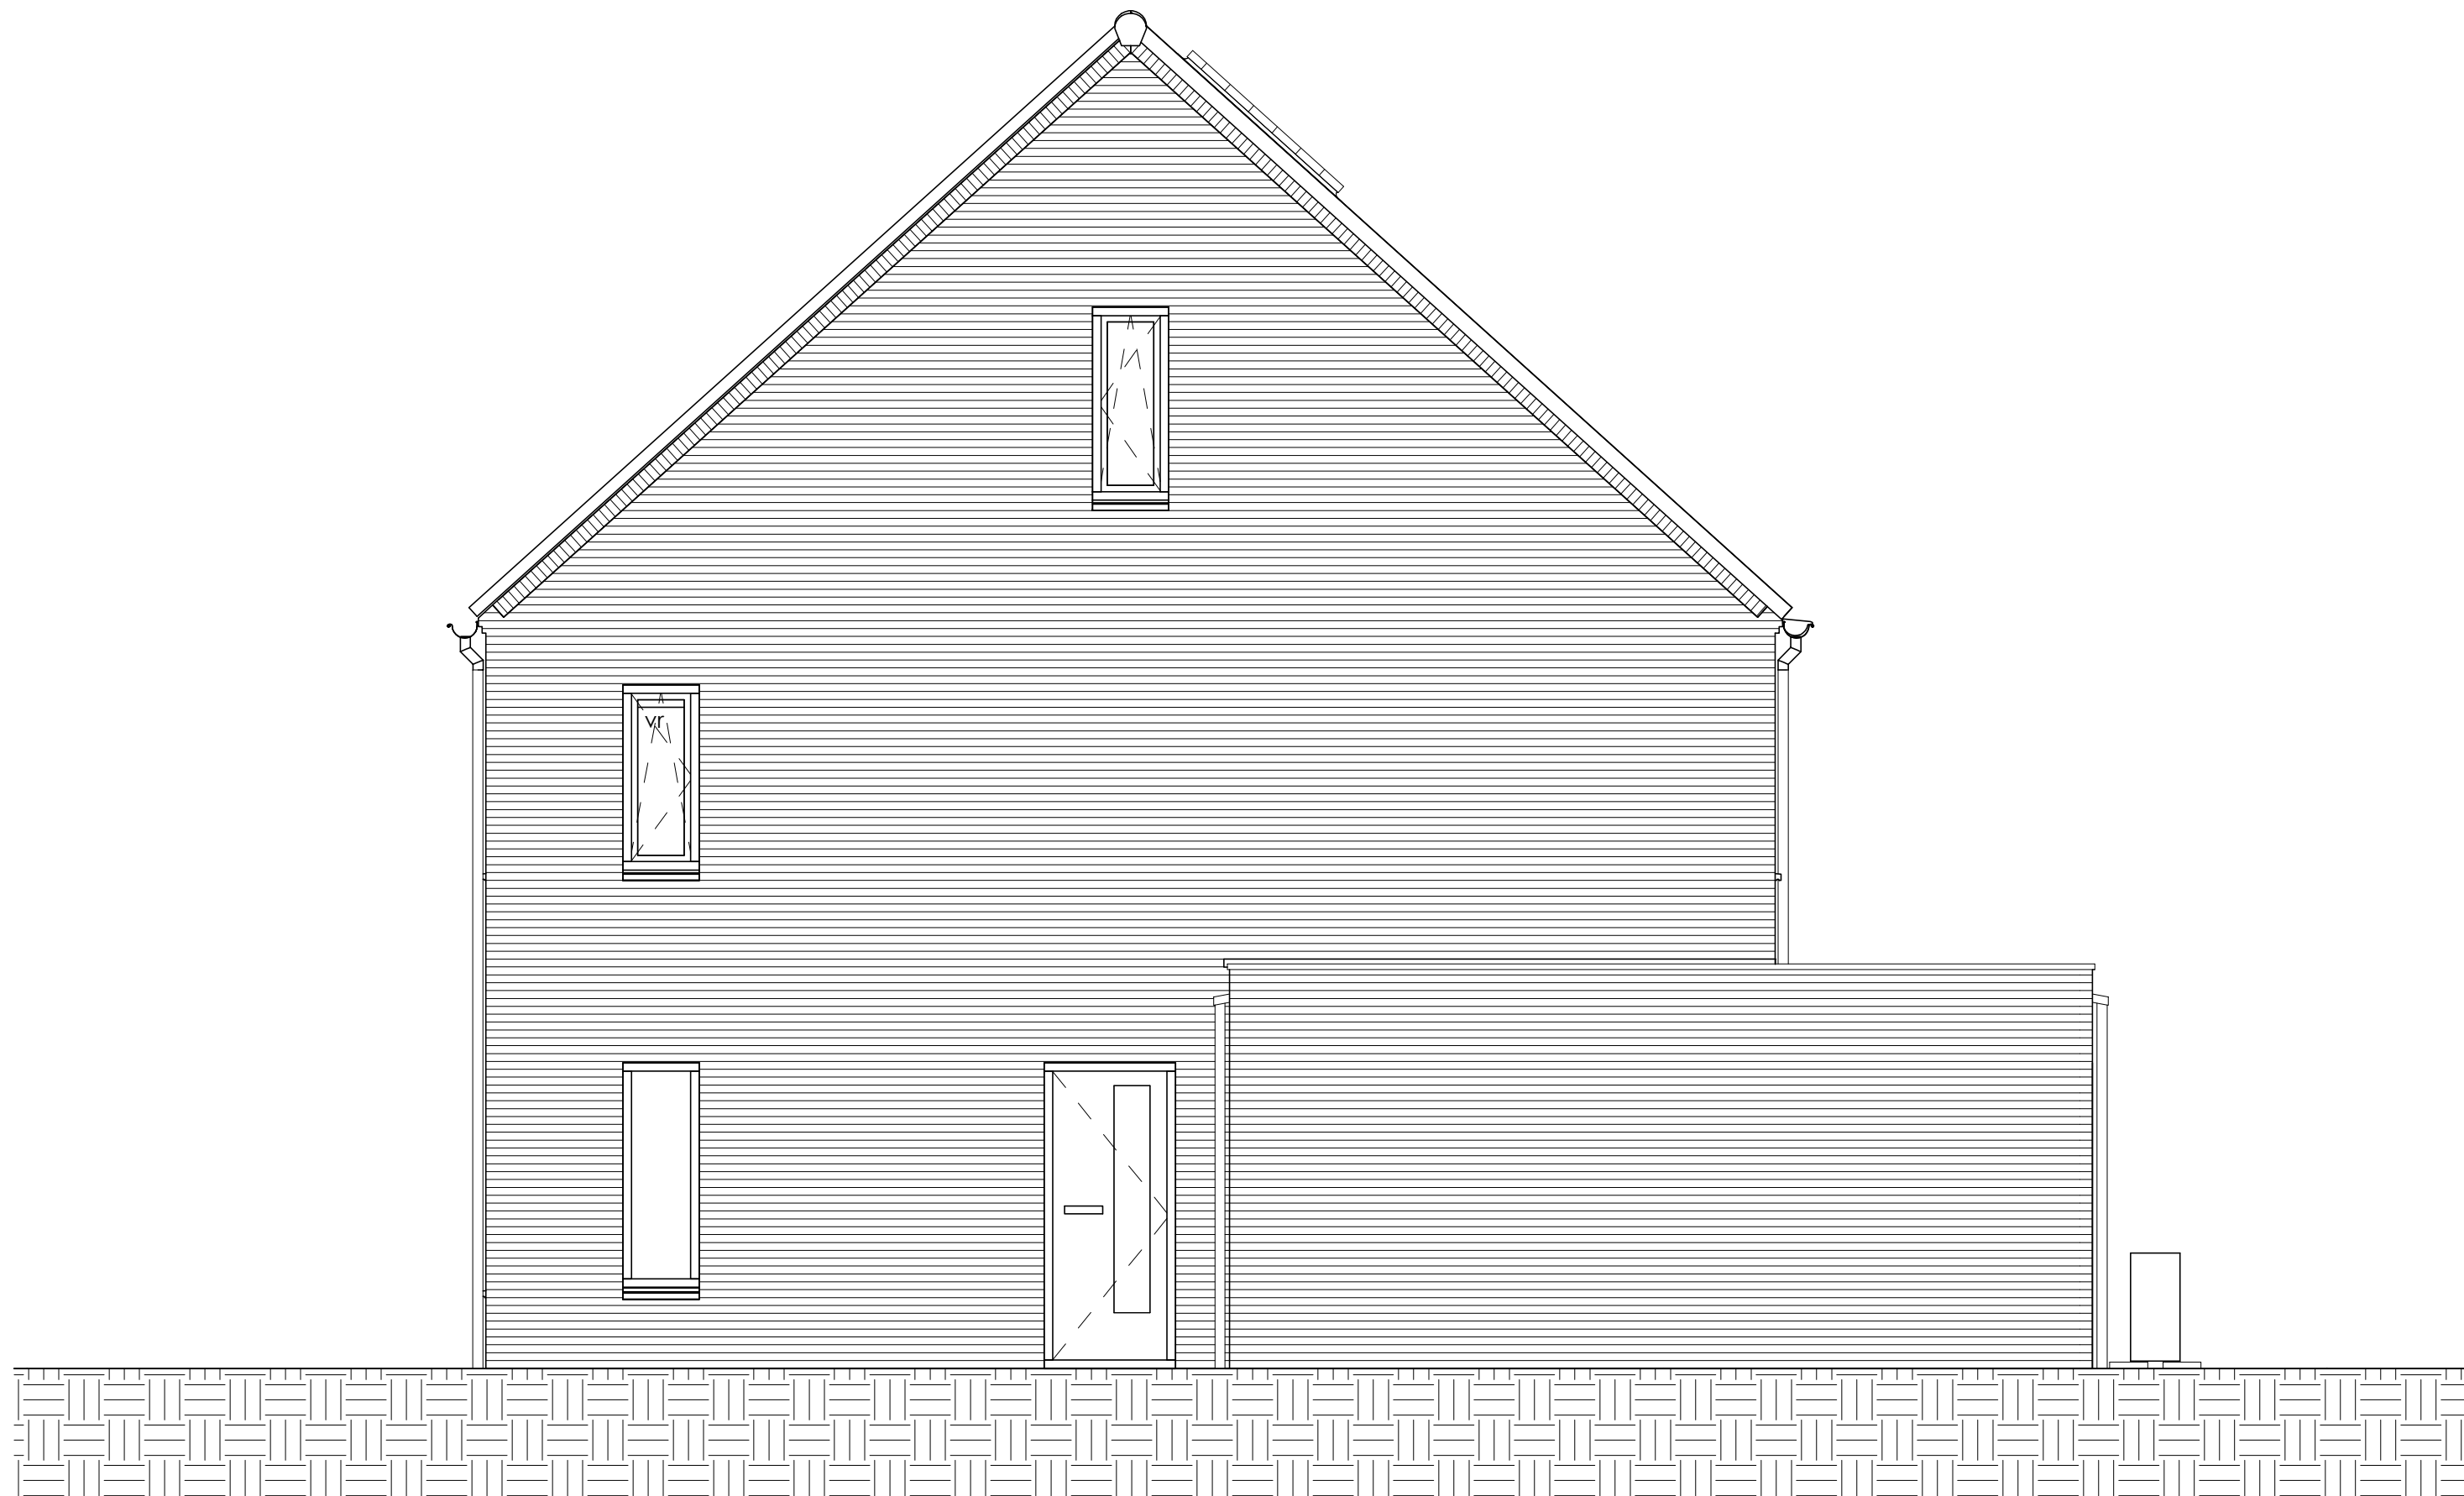

## SYMBOLLEN

	dubbele wcd met randaarde woonkamer & slaapkamers 300+ vloer, overige ruimten 1050+ vloer
	enkele wcd met randaarde
	enkele wcd t.b.v. afzuigkap 2250+vloer
	enkele wcd t.b.v. koelkast
	enkele wcd t.b.v. wasapparaat
	enkele wcd t.b.v. elektrische verwarming
	enkele wcd t.b.v. wasdroger
	enkele wcd t.b.v. vaatwasser
	aansluitpunt cai 300+ vloer, loze leiding naar meterkast (mk)
	aansluitpunt elektrisch koken
	aansluitpunt telecommunicatie, 300+ vloer, loze leiding naar mk
	enkelpolige schakelaar, 1050+ vloer
	serieschakelaar, 1050+ vloer
	enkele wcd met randaarde en enkelpolige schakelaar, 1050+ vloer
	thermostaat
	badkamerschakelaar mv
	co2 censor mv

Begane grond

Eerste verdieping

Tweede verdieping

Rechterzijaanzicht

# Bouwnummer 31

13 Woningen Fase 2 Langerak Zuid

Schaal: 1 : 50

22-06-2020