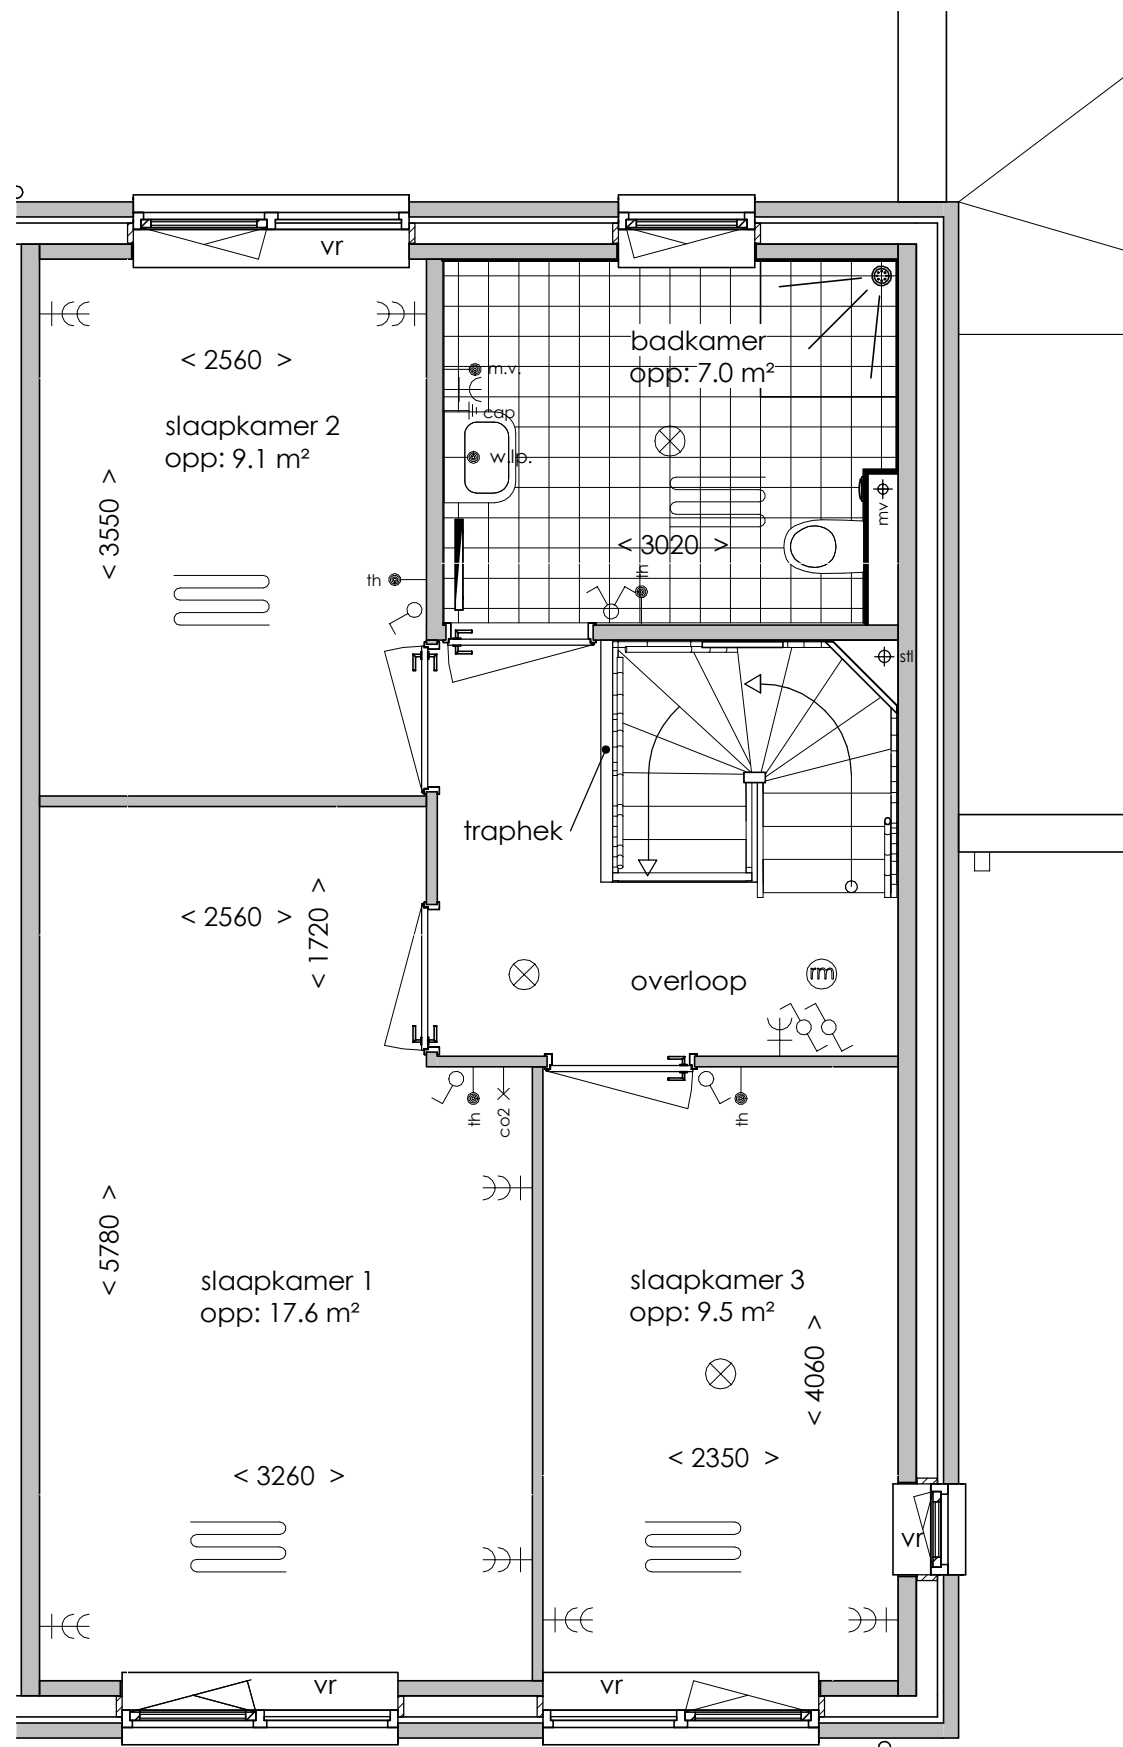

## SYMBOLLEN

	dubbele wcd met randaarde woonkamer & slaapkamers 300+ vloer, overige ruimten 1050+ vloer
	enkele wcd met randaarde
	enkele wcd t.b.v. afzuigkap 2250+vloer
	enkele wcd t.b.v. koelkast
	enkele wcd t.b.v. wasapparaat
	enkele wcd t.b.v. elektrische verwarming
	enkele wcd t.b.v. wasdroger
	enkele wcd t.b.v. vaatwasser
	aansluitpunt cai 300+ vloer, loze leiding naar meterkast (mk)
	aansluitpunt elektrisch koken
	aansluitpunt telecommunicatie, 300+ vloer, loze leiding naar mk
	enkelpolige schakelaar, 1050+ vloer
	serieschakelaar, 1050+ vloer
	enkele wcd met randaarde en enkelpolige schakelaar, 1050+ vloer
	thermostaat
	badkamerschakelaar mv
	co2 censor mv

	wisselschakelaar, 1050+ vloer
	bediening t.b.v. mechanische ventilatie
	aansluiting plafondlichtpunt
	aansluiting wandlichtpunt
	belinstallatie
	beldrukker
	rookmelder, aangesloten op elektriciteitsnet
	hoofdaarding en aarding badkamer
	mechanische ventilatie afzuigpunt
	thermostaat
	cv verdeler
	elektrische radiator (afmetingen door installateur)
	vloerverwarming

Begane grond

Eerste verdieping

Tweede verdieping

Rechterzijaanzicht