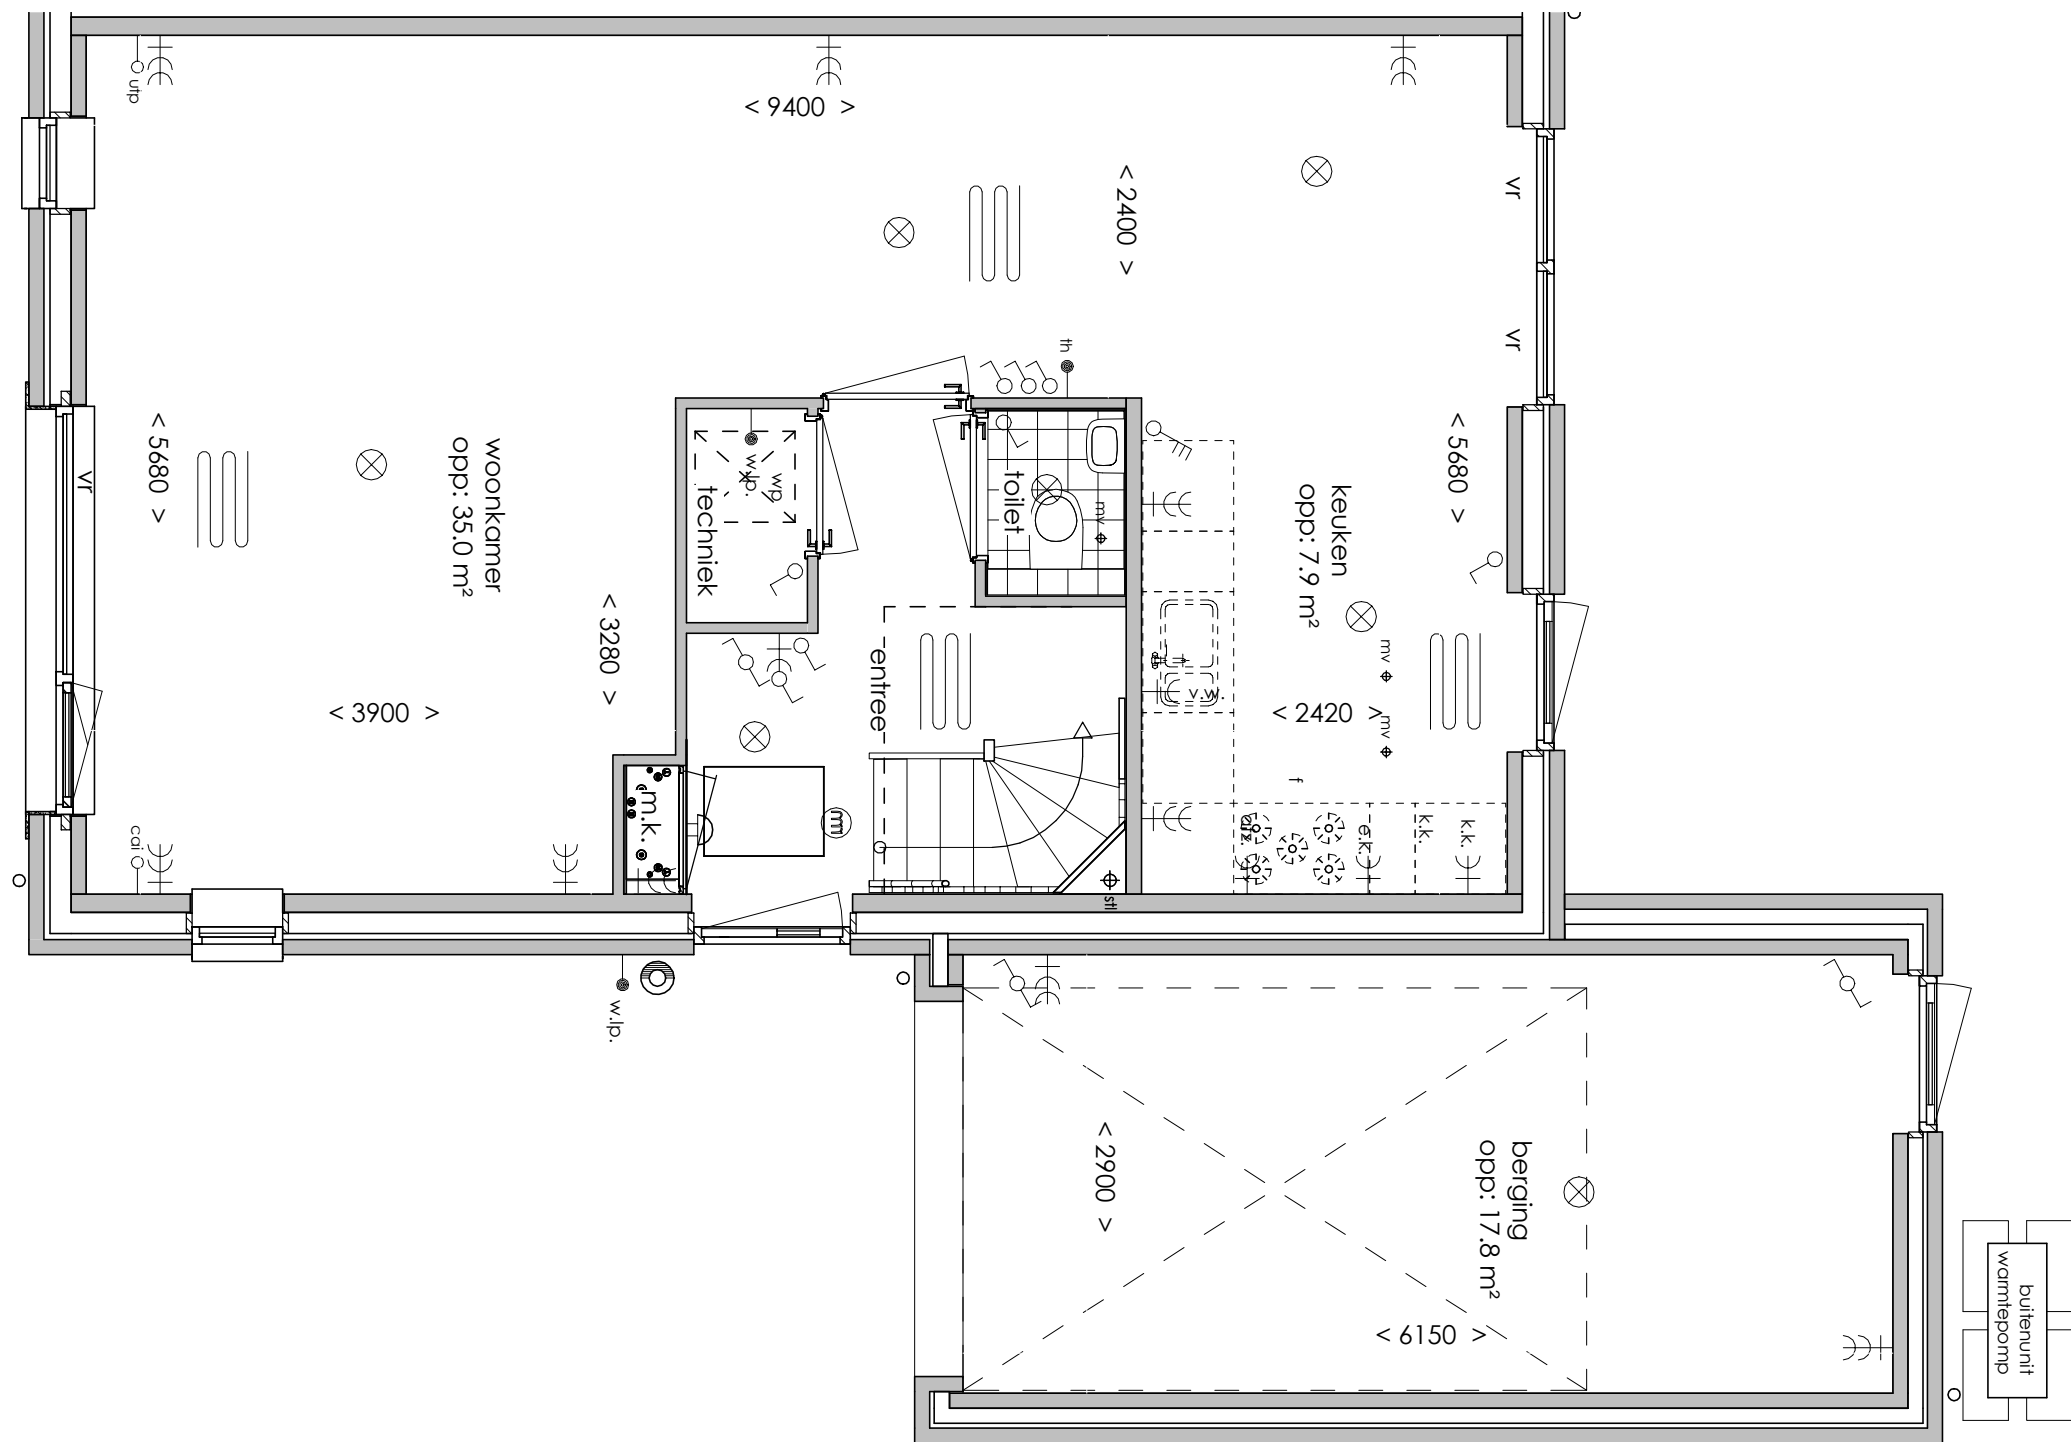

## SYMBOLLEN

	dubbele wcd met randaarde woonkamer & slaapkamers 300+ vloer, overige ruimten 1050+ vloer
	enkele wcd met randaarde
	enkele wcd t.b.v. afzuigkap 2250+vloer
	enkele wcd t.b.v. koelkast
	enkele wcd t.b.v. wasapparaat
	enkele wcd t.b.v. elektrische verwarming
	enkele wcd t.b.v. wasdroger
	enkele wcd t.b.v. vaatwasser
	aansluitpunt cai 300+ vloer, loze leiding naar meterkast (mk)
	aansluitpunt elektrisch koken
	aansluitpunt telecommunicatie, 300+ vloer, loze leiding naar mk
	enkelpolige schakelaar, 1050+ vloer
	serieschakelaar, 1050+ vloer
	enkele wcd met randaarde en enkelpolige schakelaar, 1050+ vloer
	thermostaat
	badkamerschakelaar mv
	co2 censor mv

	wisselschakelaar, 1050+ vloer
	bediening t.b.v. mechanische ventilatie
	aansluiting plafondlichtpunt
	aansluiting wandlichtpunt
	belinstallatie
	beldrukker
	rookmelder, aangesloten op elektriciteitsnet
	hoofdaarding en aarding badkamer
	mechanische ventilatie afzuigpunt
	thermostaat
	cv verdeler
	elektrische radiator (afmetingen door installateur)
	vloerverwarming

Begane grond

Eerste verdieping

Tweede verdieping

Rechterzijaanzicht

# Bouwnummer 31

13 Woningen Fase 2 Langerak Zuid

Schaal: 1 : 50

22-06-2020