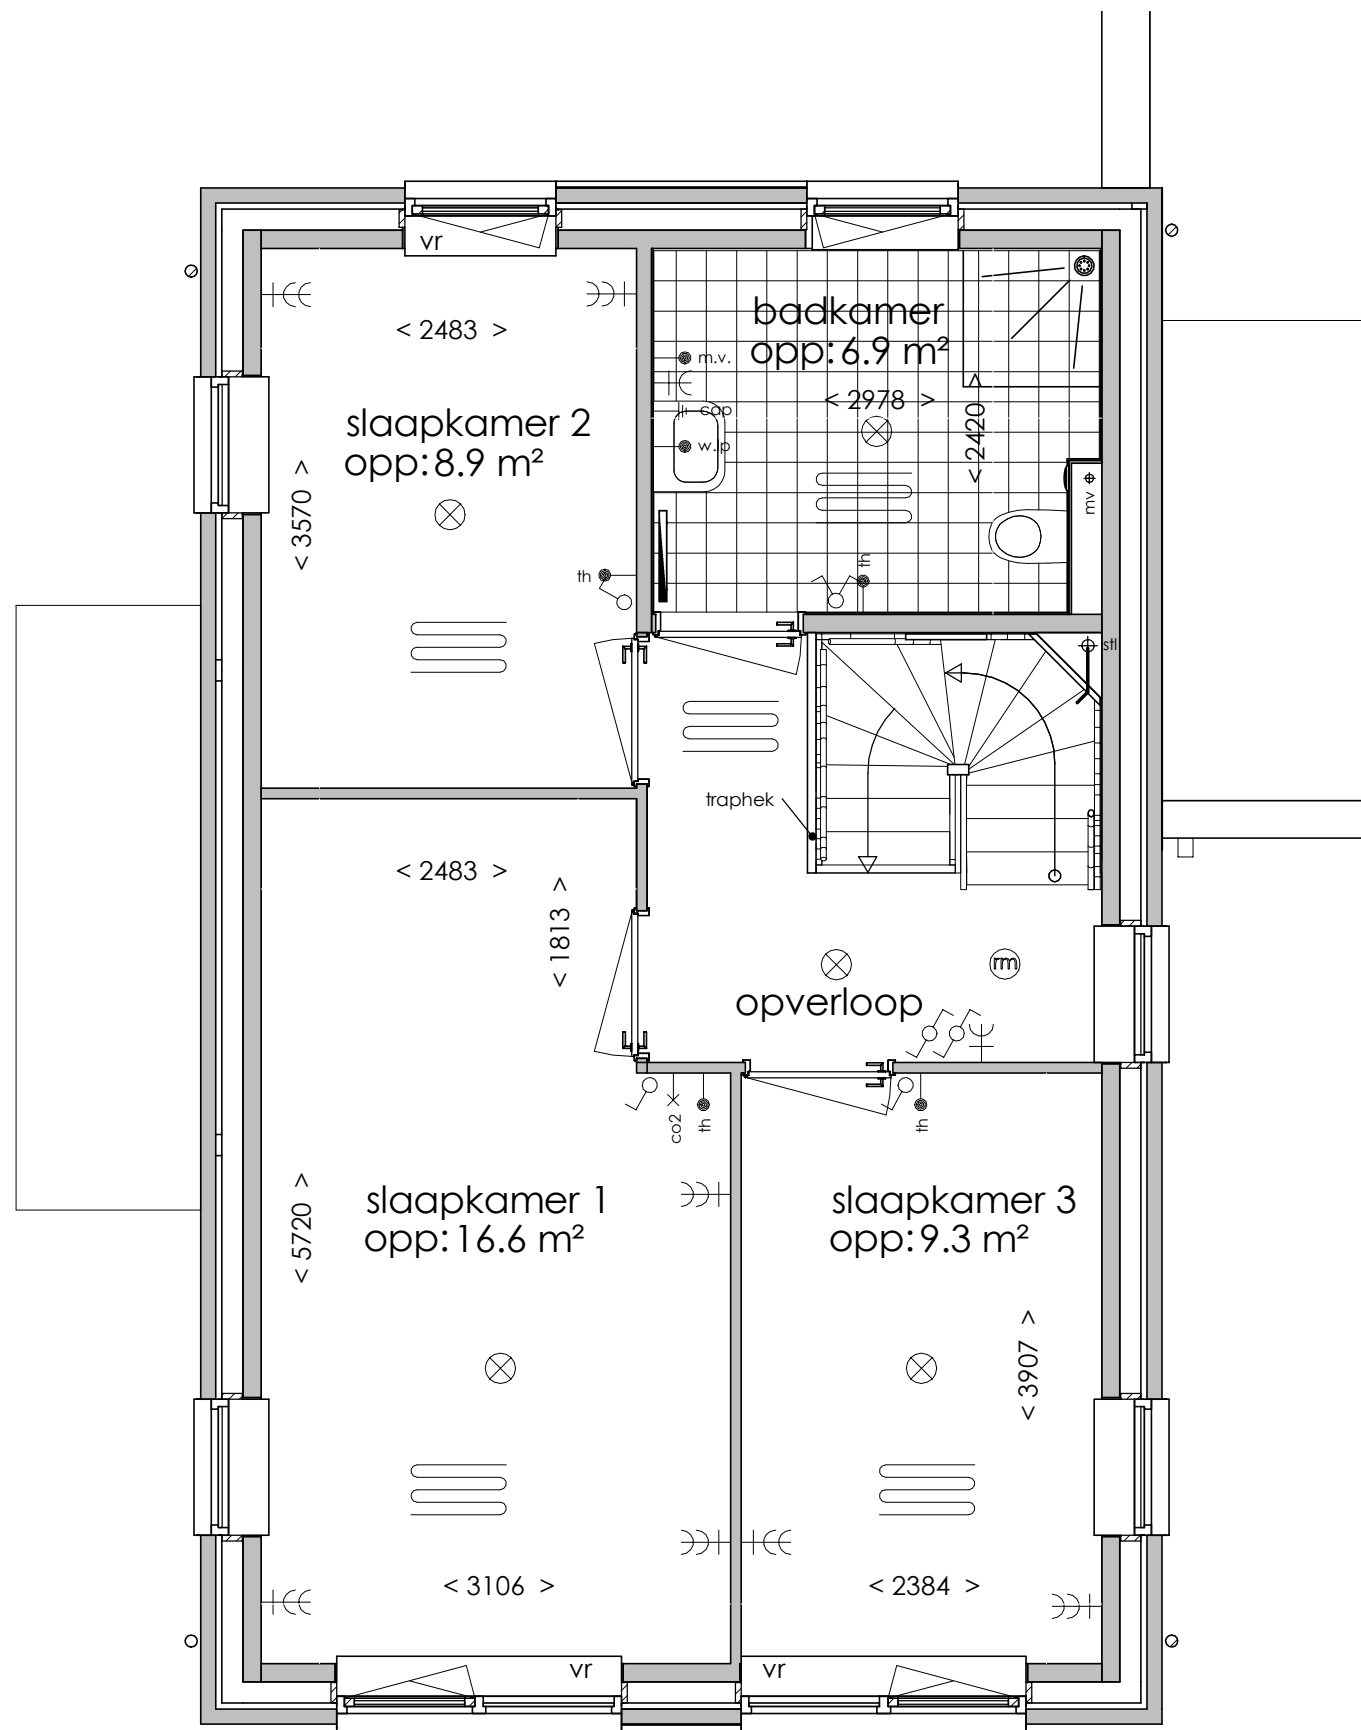

## SYMBOLLEN

	dubbele wcd met randaarde woonkamer & slaapkamers 300+ vloer, overige ruimten 1050+ vloer
	enkele wcd met randaarde
	enkele wcd t.b.v. afzuigkap 2250+vloer
	enkele wcd t.b.v. koelkast
	enkele wcd t.b.v. wasapparaat
	enkele wcd t.b.v. elektrische verwarming
	enkele wcd t.b.v. wasdroger
	enkele wcd t.b.v. vaatwasser
	aansluitpunt cai 300+ vloer, loze leiding naar meterkast (mk)
	aansluitpunt elektrisch koken
	aansluitpunt telecommunicatie, 300+ vloer, loze leiding naar mk
	enkelpolige schakelaar, 1050+ vloer
	serieschakelaar, 1050+ vloer
	enkele wcd met randaarde en enkelpolige schakelaar, 1050+ vloer
	thermostaat
	badkamerschakelaar mv
	co2 censor mv

	wisselschakelaar, 1050+ vloer
	bediening t.b.v. mechanische ventilatie
	aansluiting plafondlichtpunt
	aansluiting wandlichtpunt
	belinstallatie
	beldrukker
	rookmelder, aangesloten op elektriciteitsnet
	hoofdaarding en aarding badkamer
	mechanische ventilatie afzuigpunt
	thermostaat
	cv verdeler
	elektrische radiator (afmetingen door installateur)
	vloerverwarming

Begane grond

Eerste verdieping

Tweede verdieping

Vooraanzicht

Linkerzij aanzicht

Achterzij aanzicht

Rechterzij aanzicht