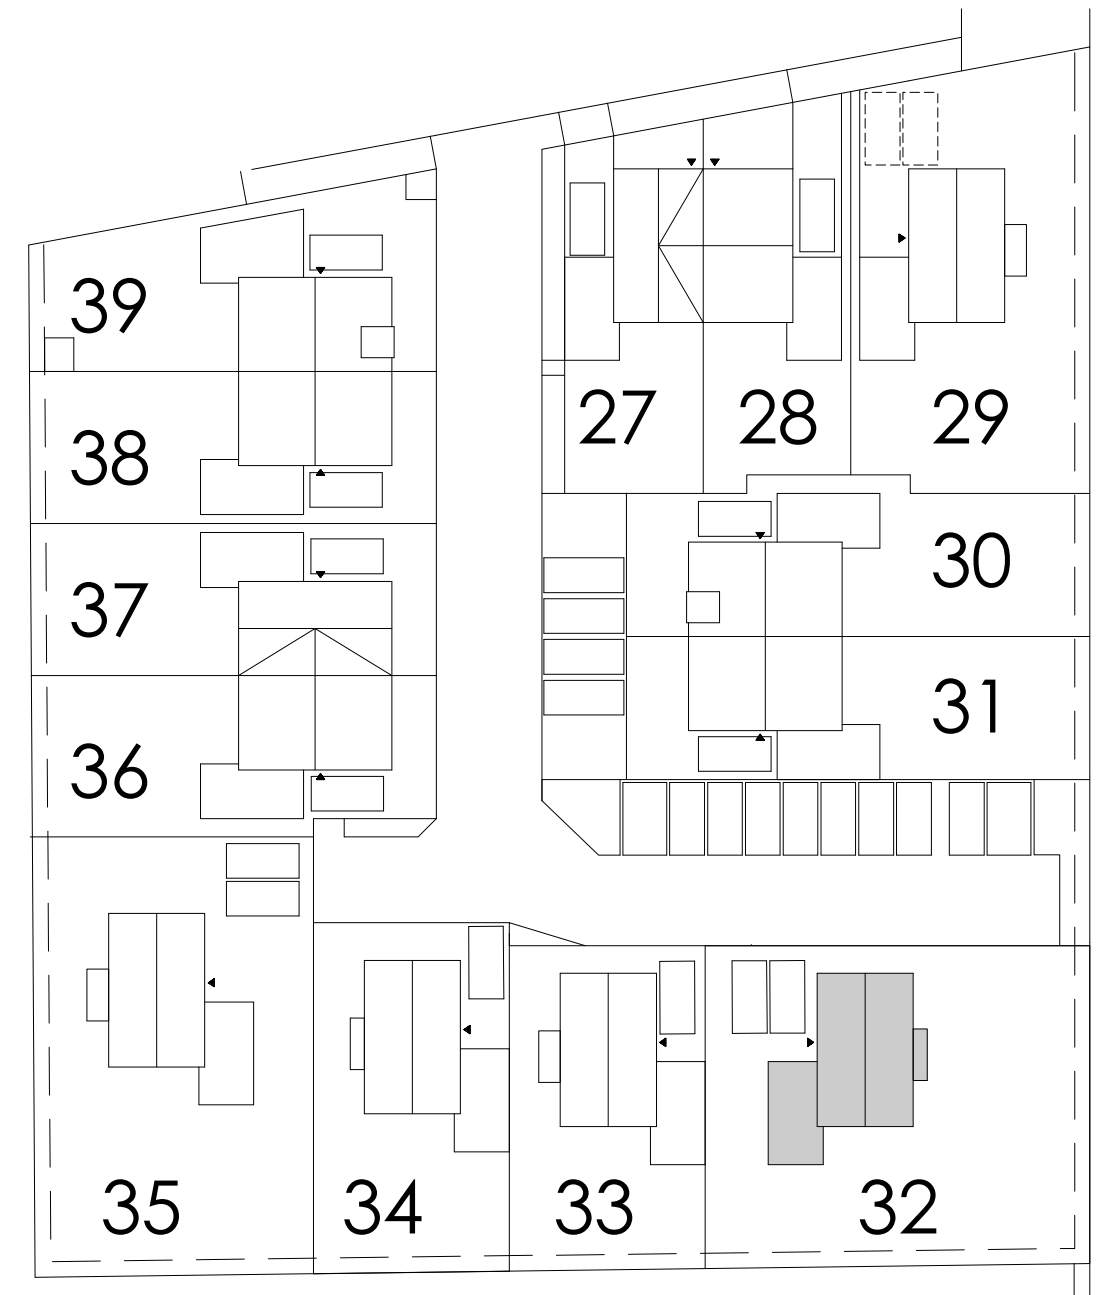

## SYMBOLLEN

	dubbele wcd met randaarde woonkamer & slaapkamers 300+ vloer, overige ruimten 1050+ vloer
	enkele wcd met randaarde
	enkele wcd t.b.v. afzuigkap 2250+vloer
	enkele wcd t.b.v. koelkast
	enkele wcd t.b.v. wasapparaat
	enkele wcd t.b.v. elektrische verwarming
	enkele wcd t.b.v. wasdroger
	enkele wcd t.b.v. vaatwasser
	aansluitpunt cai 300+ vloer, loze leiding naar meterkast (mk)
	aansluitpunt elektrisch koken
	aansluitpunt telecommunicatie, 300+ vloer, loze leiding naar mk
	enkelpolige schakelaar, 1050+ vloer
	serieschakelaar, 1050+ vloer
	enkele wcd met randaarde en enkelpolige schakelaar, 1050+ vloer
	thermostaat
	badkamerschakelaar mv
	co2 censor mv

	wisselschakelaar, 1050+ vloer
	bediening t.b.v. mechanische ventilatie
	aansluiting plafondlichtpunt
	aansluiting wandlichtpunt
	belinstallatie
	beldrukker
	rookmelder, aangesloten op elektriciteitsnet
	hoofdaarding en aarding badkamer
	mechanische ventilatie afzuigpunt
	thermostaat
	cv verdeler
	elektrische radiator (afmetingen door installateur)
	vloerverwarming

Begane grond

Eerste verdieping

Tweede verdieping

Vooraanzicht

Linkerzij aanzicht

Achterzij aanzicht

Rechterzij aanzicht