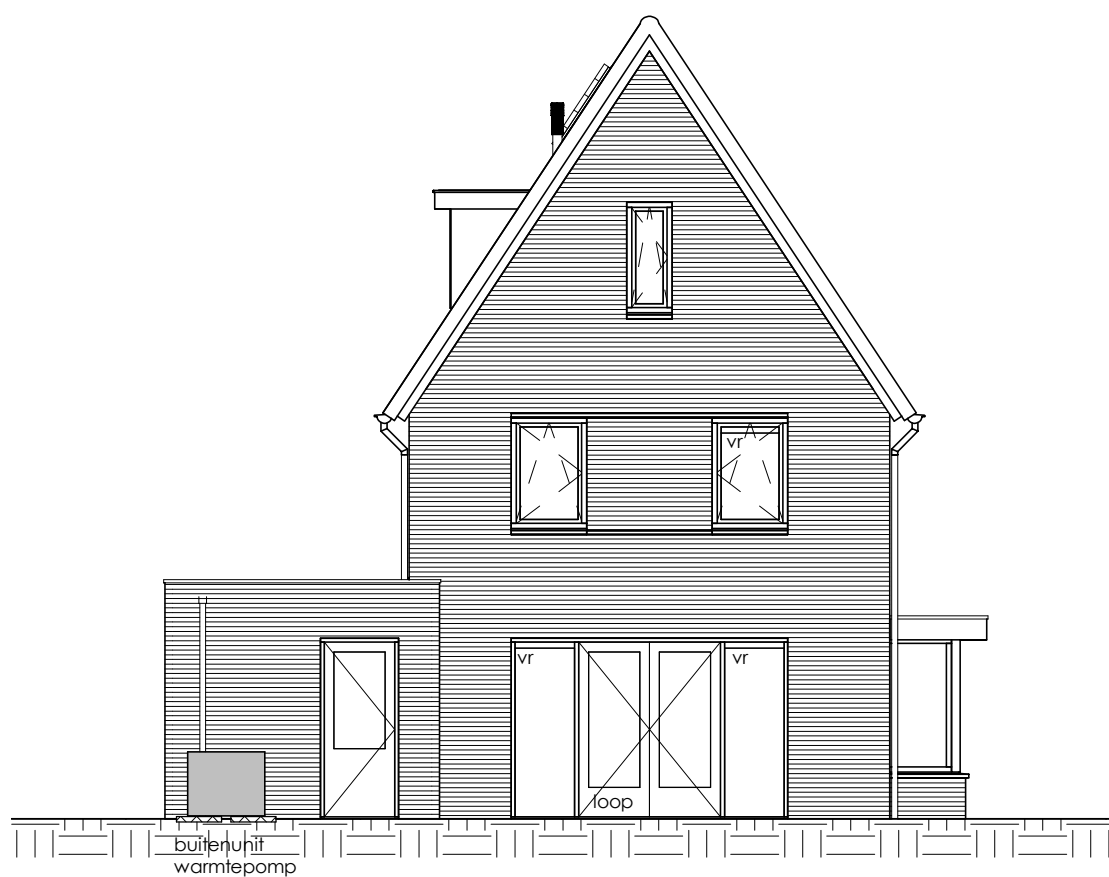

## SYMBOLLEN

	dubbele wcd met randaarde woonkamer & slaapkamers 300+ vloer, overige ruimten 1050+ vloer
	enkele wcd met randaarde
	enkele wcd t.b.v. afzuigkap 2250+vloer
	enkele wcd t.b.v. koelkast
	enkele wcd t.b.v. wasapparaat
	enkele wcd t.b.v. elektrische verwarming
	enkele wcd t.b.v. wasdroger
	enkele wcd t.b.v. vaatwasser
	aansluitpunt cai 300+ vloer, loze leiding naar meterkast (mk)
	aansluitpunt elektrisch koken
	aansluitpunt telecommunicatie, 300+ vloer, loze leiding naar mk
	enkelpolige schakelaar, 1050+ vloer
	serieschakelaar, 1050+ vloer
	enkele wcd met randaarde en enkelpolige schakelaar, 1050+ vloer
	thermostaat
	badkamerschakelaar mv
	co2 censor mv

Begane grond

Eerste verdieping

Tweede verdieping

Vooraanzicht

Linkerzij aanzicht

Achterzij aanzicht

Rechterzij aanzicht