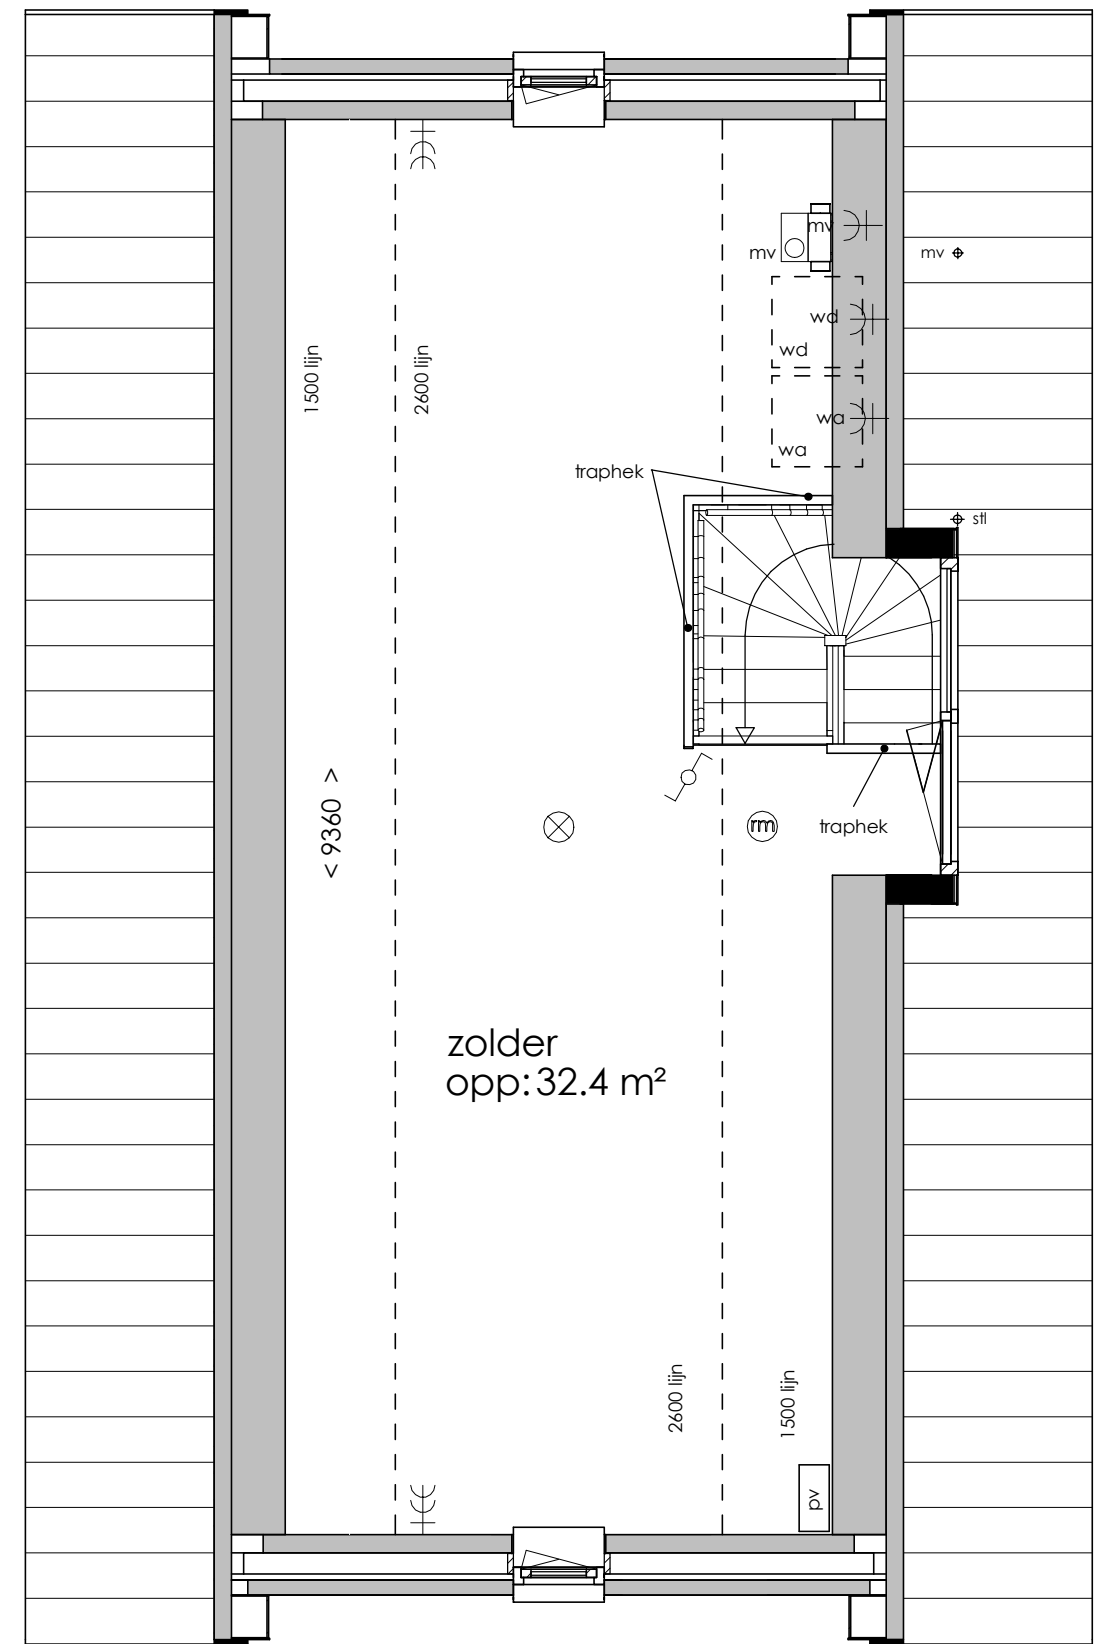

## SYMBOLLEN

	dubbele wcd met randaarde woonkamer & slaapkamers 300+ vloer, overige ruimten 1050+ vloer
	enkele wcd met randaarde
	enkele wcd t.b.v. afzuigkap 2250+vloer
	enkele wcd t.b.v. koelkast
	enkele wcd t.b.v. wasapparaat
	enkele wcd t.b.v. elektrische verwarming
	enkele wcd t.b.v. wasdroger
	enkele wcd t.b.v. vaatwasser
	aansluitpunt cai 300+ vloer, loze leiding naar meterkast (mk)
	aansluitpunt elektrisch koken
	aansluitpunt telecommunicatie, 300+ vloer, loze leiding naar mk
	enkelpolige schakelaar, 1050+ vloer
	serieschakelaar, 1050+ vloer
	enkele wcd met randaarde en enkelpolige schakelaar, 1050+ vloer
	thermostaat
	badkamerschakelaar mv
	co2 censor mv

	wisselschakelaar, 1050+ vloer
	bediening t.b.v. mechanische ventilatie
	aansluiting plafondlichtpunt
	aansluiting wandlichtpunt
	belinstallatie
	beldrukker
	rookmelder, aangesloten op elektriciteitsnet
	hoofdaarding en aarding badkamer
	mechanische ventilatie afzuigpunt
	thermostaat
	cv verdeler
	elektrische radiator (afmetingen door installateur)
	vloerverwarming

## Afkortingen

vwp	= ventilatie warmtepomp
f	= opstelplaats fornuis
kk	= opstelplaats koelkast
bo	= opstelplaats boiler
hwa	= hemelwaterafvoer
rm	= rookmelder
stl	= standleiding riolering
vr	= ventilatierooster glas geplaatst
wa	= opstelplaats wasapparaat
wd	= opstelplaats wasdroger
pv	= omvormer PV installatie
wp	= warmtepomp

Begane grond

Eerste verdieping

Tweede verdieping

Vooraanzicht

Linkerzij aanzicht

Achterzij aanzicht

Rechterzij aanzicht