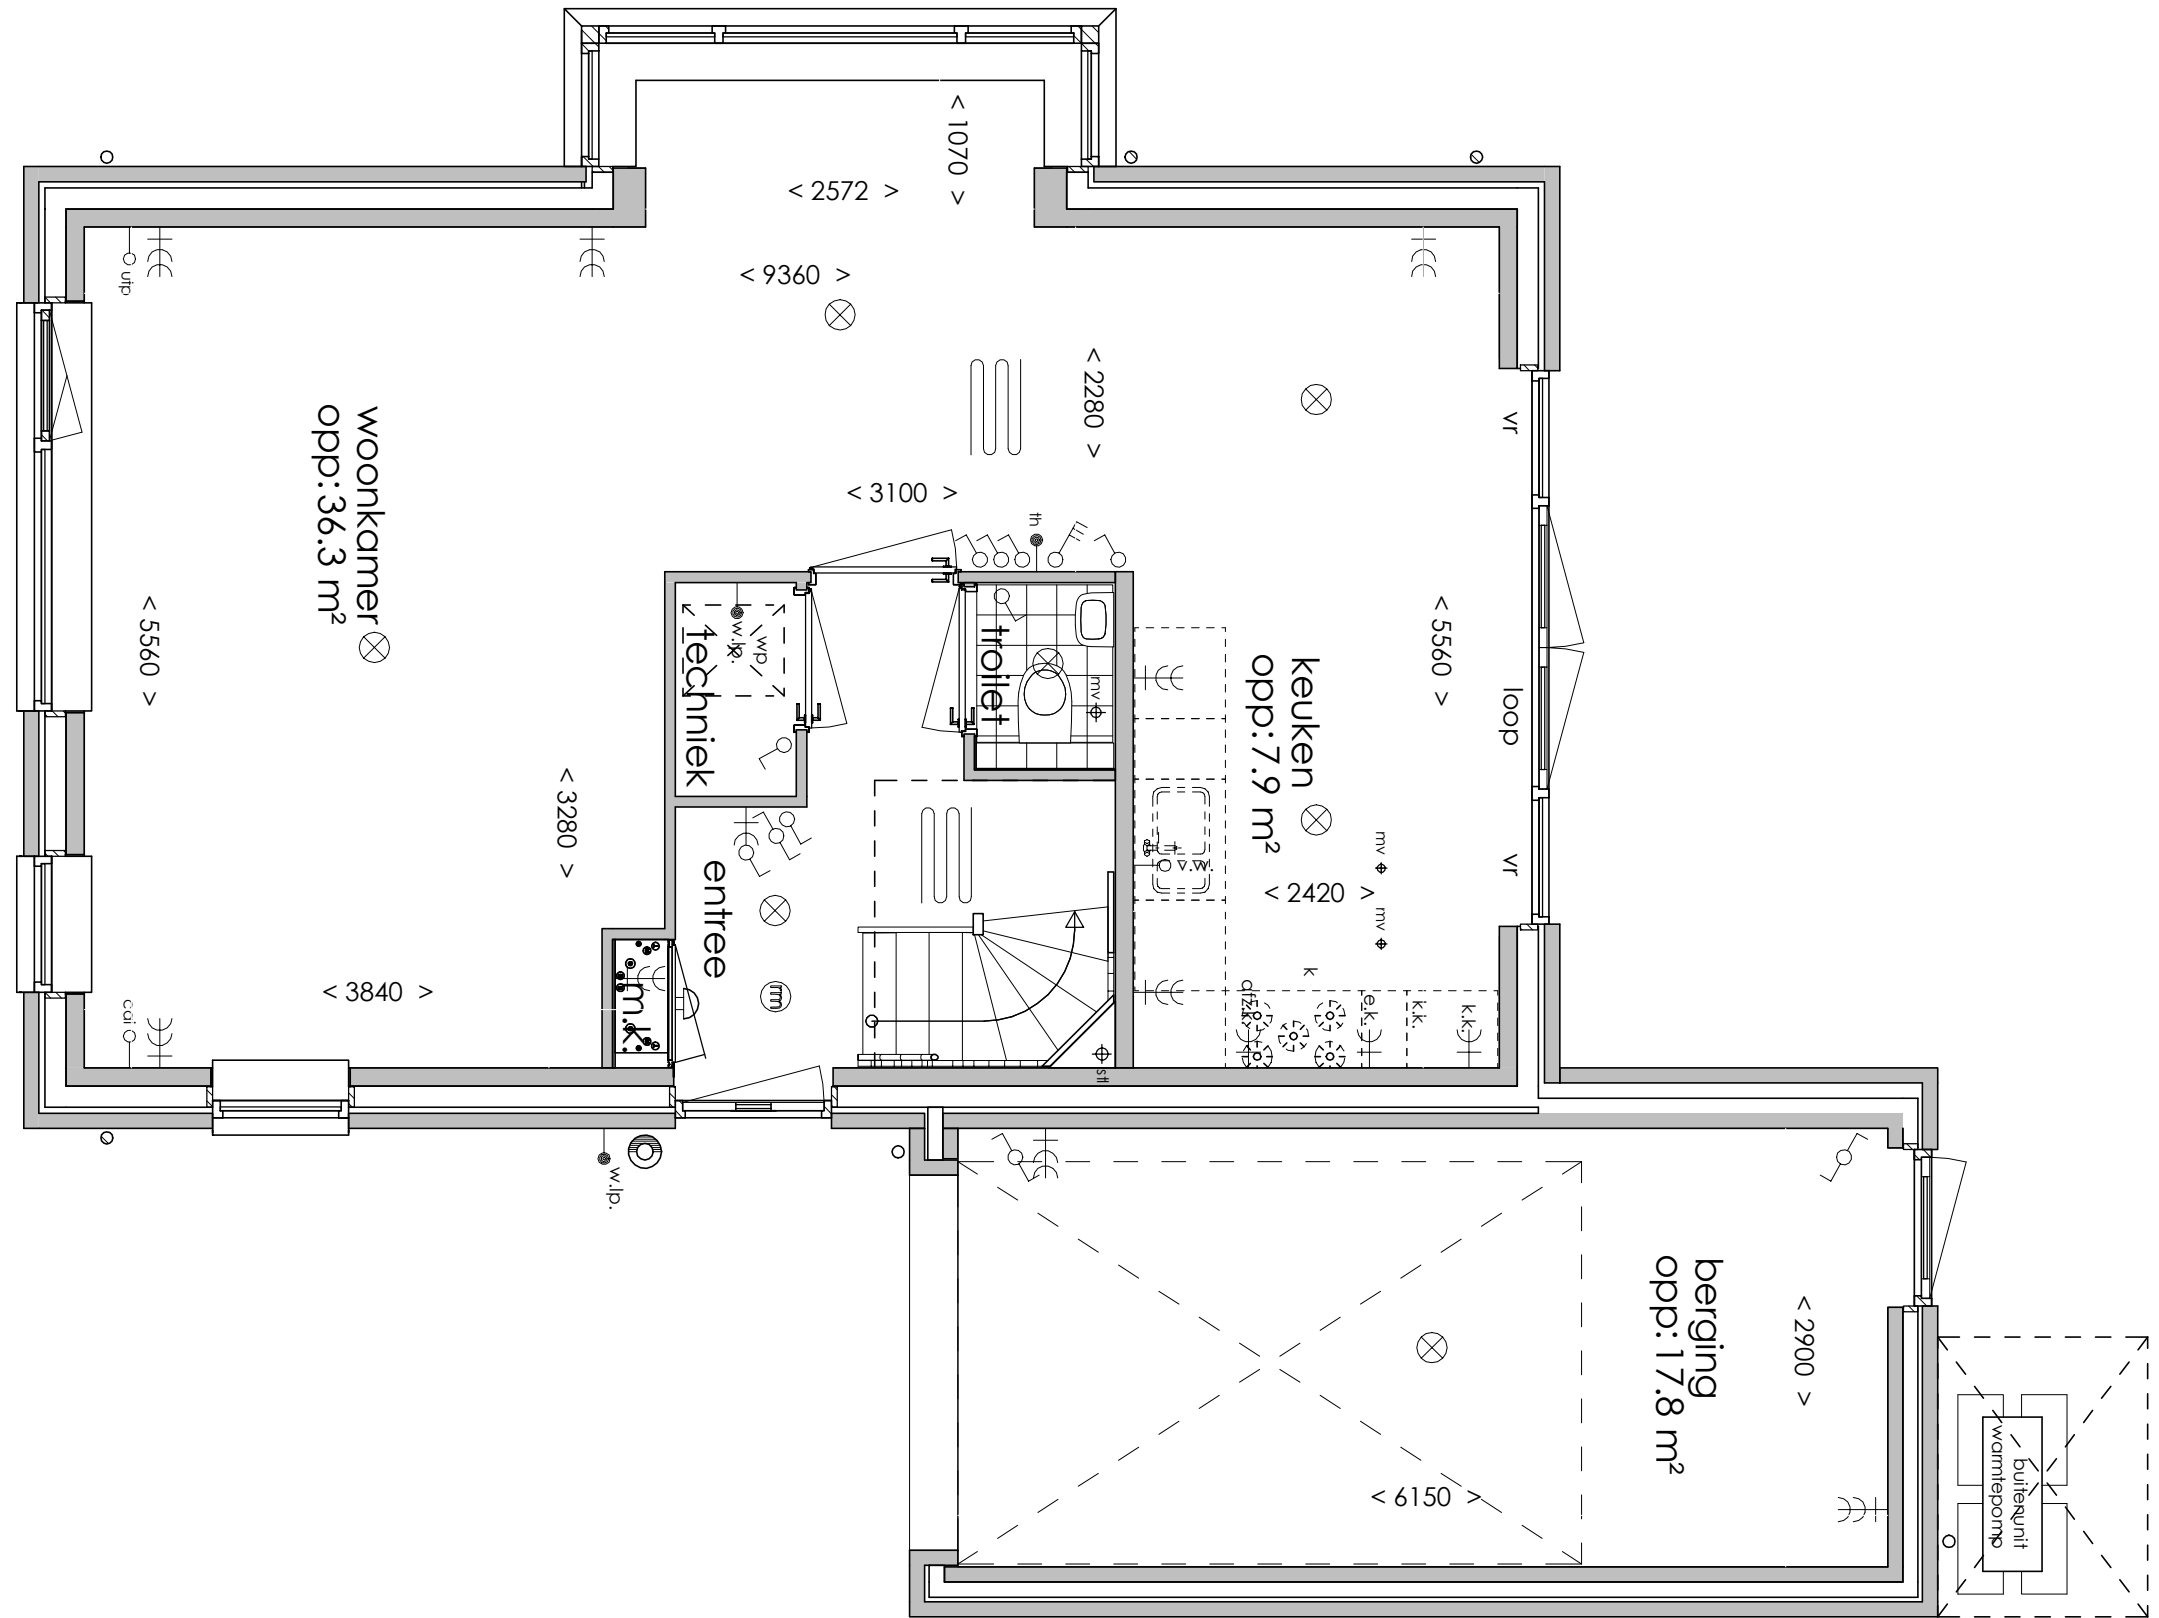

## SYMBOLLEN

	dubbele wcd met randaarde woonkamer & slaapkamers 300+ vloer, overige ruimten 1050+ vloer
	enkele wcd met randaarde
	enkele wcd t.b.v. afzuigkap 2250+vloer
	enkele wcd t.b.v. koelkast
	enkele wcd t.b.v. wasapparaat
	enkele wcd t.b.v. elektrische verwarming
	enkele wcd t.b.v. wasdroger
	enkele wcd t.b.v. vaatwasser
	aansluitpunt cai 300+ vloer, loze leiding naar meterkast (mk)
	aansluitpunt elektrisch koken
	aansluitpunt telecommunicatie, 300+ vloer, loze leiding naar mk
	enkelpolige schakelaar, 1050+ vloer
	serieschakelaar, 1050+ vloer
	enkele wcd met randaarde en enkelpolige schakelaar, 1050+ vloer
	thermostaat
	badkamerschakelaar mv
	co2 censor mv

	wisselschakelaar, 1050+ vloer
	bediening t.b.v. mechanische ventilatie
	aansluiting plafondlichtpunt
	aansluiting wandlichtpunt
	belinstallatie
	beldrukker
	rookmelder, aangesloten op elektriciteitsnet
	hoofdaarding en aarding badkamer
	mechanische ventilatie afzuigpunt
	thermostaat
	cv verdeler
	elektrische radiator (afmetingen door installateur)
	vloerverwarming

Begane grond

Eerste verdieping

Tweede verdieping

Vooraanzicht

Linkerzij aanzicht

Achterzij aanzicht

Rechterzij aanzicht