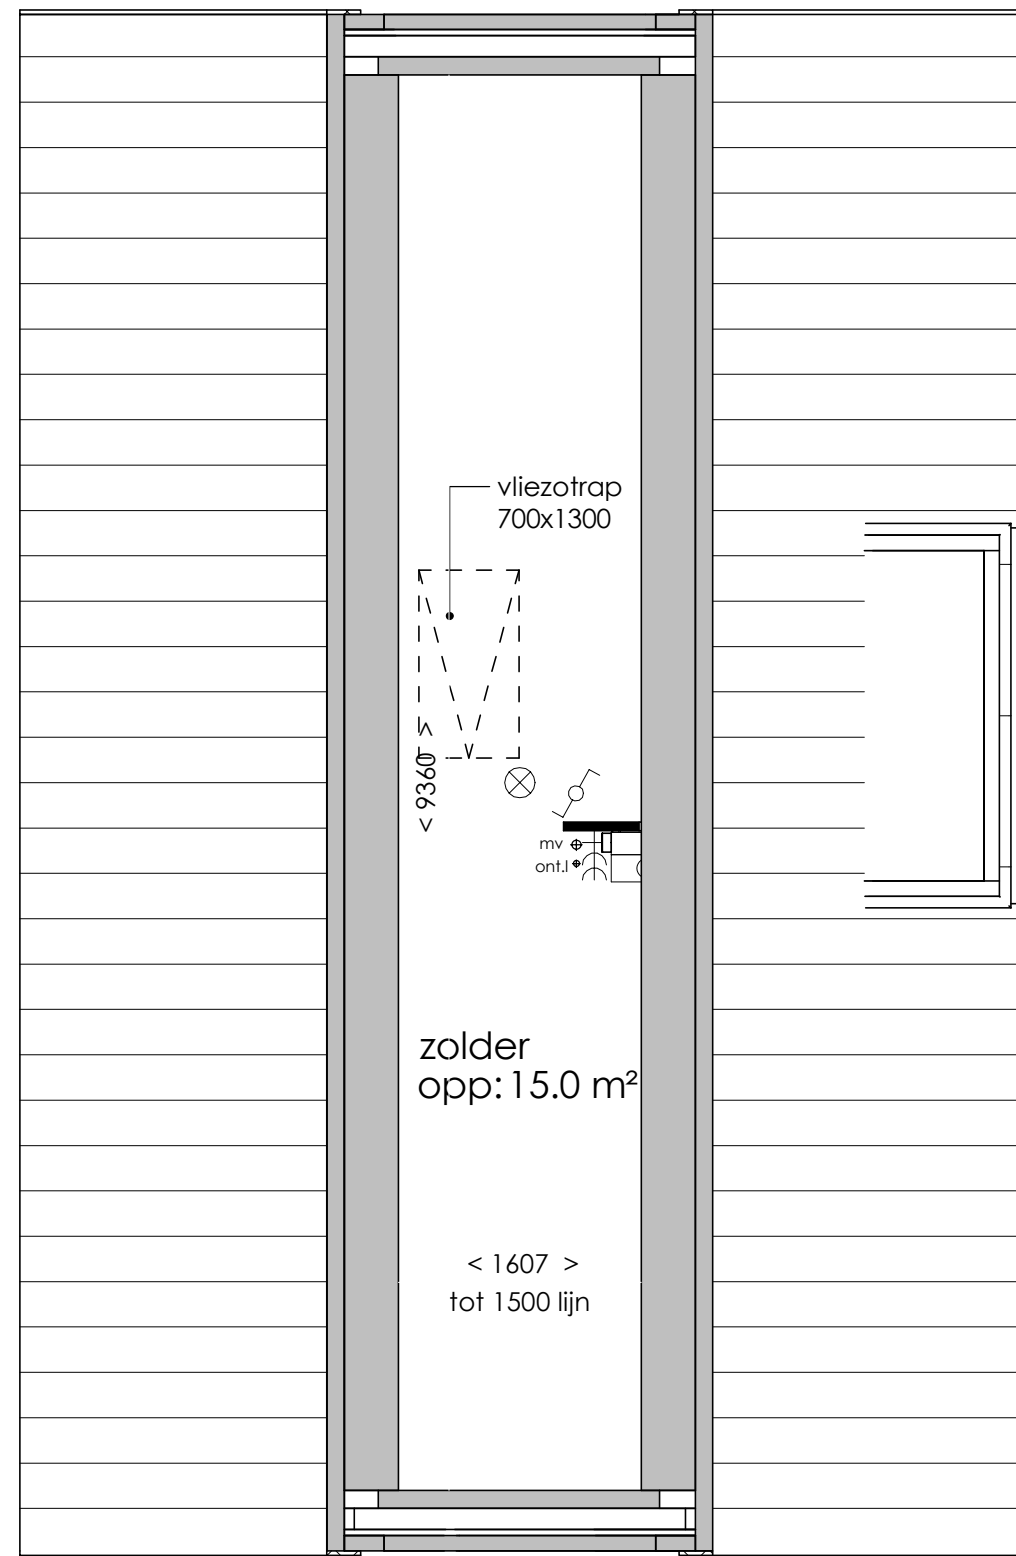

SYMBOLLEN

	dubbele wcd met randaarde woonkamer & slaapkamers 300+ vloer, overige ruimten 1050+ vloer
	enkele wcd met randaarde
	enkele wcd t.b.v. afzuigkap 2250+vloer
	enkele wcd t.b.v. koelkast
	enkele wcd t.b.v. wasapparaat
	enkele wcd t.b.v. elektrische verwarming
	enkele wcd t.b.v. wasdroger
	enkele wcd t.b.v. vaatwasser
	aansluitpunt cai 300+ vloer, loze leiding naar meterkast (mk)
	aansluitpunt elektrisch koken
	aansluitpunt telecommunicatie, 300+ vloer, loze leiding naar mk
	enkelpolige schakelaar, 1050+ vloer
	serieschakelaar, 1050+ vloer
	enkele wcd met randaarde en enkelpolige schakelaar, 1050+ vloer
	thermostaat
	badkamerschakelaar mv
	co2 sensor mv

	wisselschakelaar, 1050+ vloer
	bediening t.b.v. mechanische ventilatie
	aansluiting plafondlichtpunt
	aansluiting wandlichtpunt
	belinstallatie
	beldrukker
	rookmelder, aangesloten op elektriciteitsnet
	hoofdaarding en aarding badkamer
	mechanische ventilatie afzuigpunt
	thermostaat
	cv verdeler
	elektrische radiator (afmetingen door installateur)
	vloerverwarming

Afkortingen

vwp	= ventilatie warmtepomp
f	= opstelplaats fornuis
kk	= opstelplaats koelkast
bo	= opstelplaats boiler
hwa	= hemelwaterafvoer
rm	= rookmelder
stl	= standleiding riolering
vr	= ventilatierooster glas geplaatst
wa	= opstelplaats wasapparaat
wd	= opstelplaats wasdroger
pv	= omvormer PV installatie
wp	= warmtepomp

Begane grond

Eerste verdieping

Tweede verdieping

Vooraanzicht

Linkerzijaanzicht

Achteraanzicht

Rechterzijaanzicht