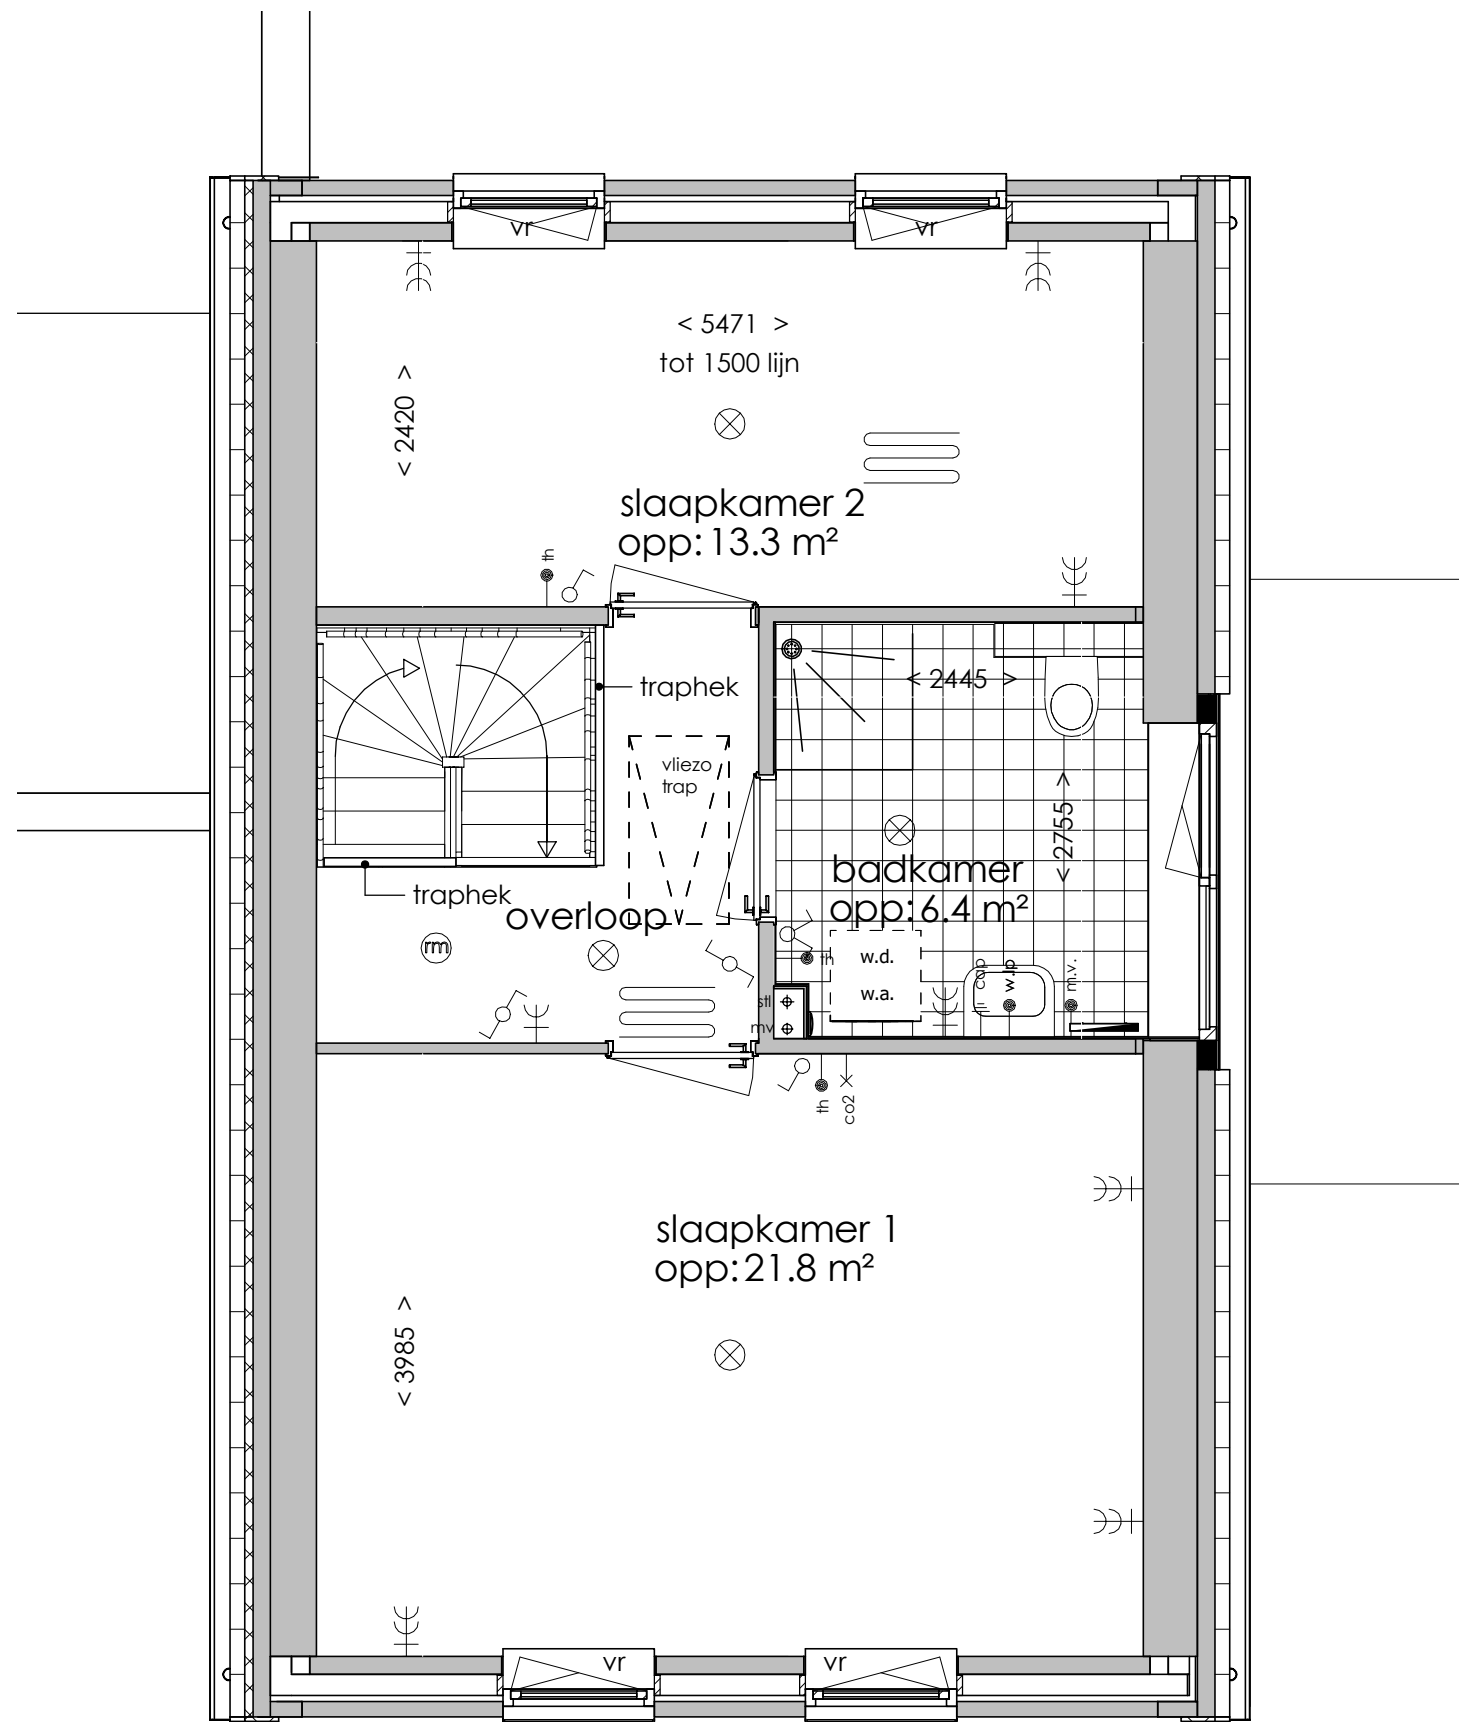

SYMBOLLEN

	dubbele wcd met randaarde woonkamer & slaapkamers 300+ vloer, overige ruimten 1050+ vloer
	enkele wcd met randaarde
	enkele wcd t.b.v. afzuigkap 2250+vloer
	enkele wcd t.b.v. koelkast
	enkele wcd t.b.v. wasapparaat
	enkele wcd t.b.v. elektrische verwarming
	enkele wcd t.b.v. wasdroger
	enkele wcd t.b.v. vaatwasser
	aansluitpunt cai 300+ vloer, loze leiding naar meterkast (mk)
	aansluitpunt elektrisch koken
	aansluitpunt telecommunicatie, 300+ vloer, loze leiding naar mk
	enkelpolige schakelaar, 1050+ vloer
	serieschakelaar, 1050+ vloer
	enkele wcd met randaarde en enkelpolige schakelaar, 1050+ vloer
	thermostaat
	badkamerschakelaar mv
	co2 sensor mv

	wisselschakelaar, 1050+ vloer
	bediening t.b.v. mechanische ventilatie
	aansluiting plafondlichtpunt
	aansluiting wandlichtpunt
	belinstallatie
	beldrukker
	rookmelder, aangesloten op elektriciteitsnet
	hoofdaarding en aarding badkamer
	mechanische ventilatie afzuigpunt
	thermostaat
	cv verdeler
	elektrische radiator (afmetingen door installateur)
	vloerverwarming

Begane grond

Eerste verdieping

Tweede verdieping

Vooraanzicht

Linkerzijaanzicht

Achteraanzicht

Rechterzijaanzicht