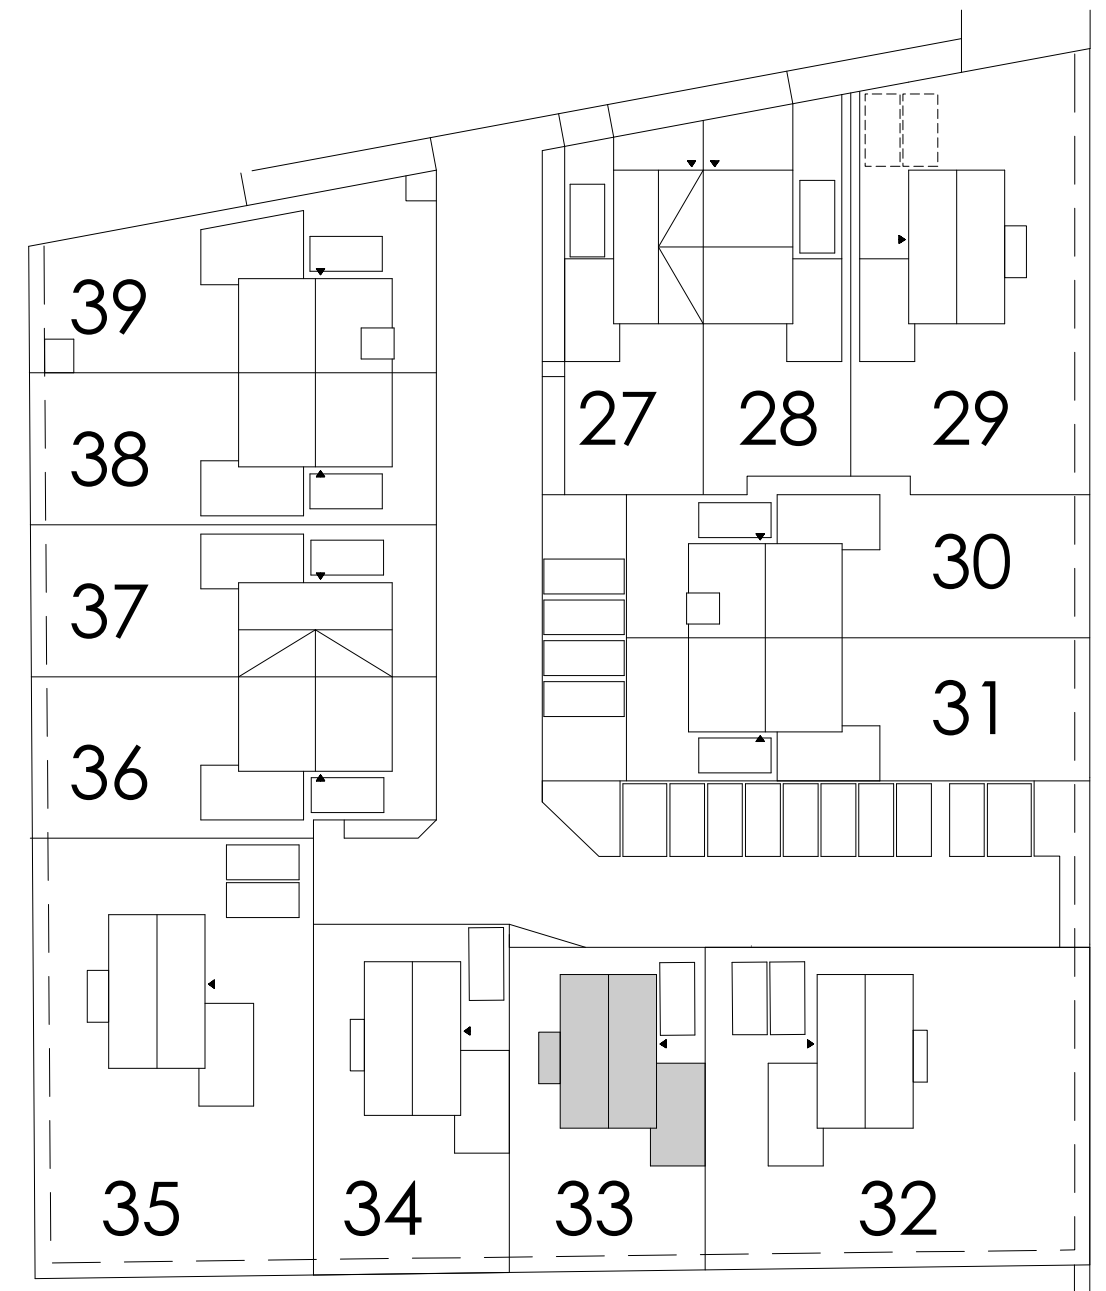

SYMBOLLEN

	dubbele wcd met randaarde woonkamer & slaapkamers 300+ vloer, overige ruimten 1050+ vloer
	enkele wcd met randaarde
	enkele wcd t.b.v. afzuigkap 2250+vloer
	enkele wcd t.b.v. koelkast
	enkele wcd t.b.v. wasapparaat
	enkele wcd t.b.v. elektrische verwarming
	enkele wcd t.b.v. wasdroger
	enkele wcd t.b.v. vaatwasser
	aansluitpunt cai 300+ vloer, loze leiding naar meterkast (mk)
	aansluitpunt elektrisch koken
	aansluitpunt telecommunicatie, 300+ vloer, loze leiding naar mk
	enkelpolige schakelaar, 1050+ vloer
	serieschakelaar, 1050+ vloer
	enkele wcd met randaarde en enkelpolige schakelaar, 1050+ vloer
	thermostaat
	badkamerschakelaar mv
	co2 sensor mv

	wisselschakelaar, 1050+ vloer
	bediening t.b.v. mechanische ventilatie
	aansluiting plafondlichtpunt
	aansluiting wandlichtpunt
	belinstallatie
	beldrukker
	rookmelder, aangesloten op elektriciteitsnet
	hoofdaarding en aarding badkamer
	mechanische ventilatie afzuigpunt
	thermostaat
	cv verdeler
	elektrische radiator (afmetingen door installateur)
	vloerverwarming

Begane grond

Eerste verdieping

Tweede verdieping

Vooraanzicht

Linkerzijaanzicht

Achteraanzicht

Rechterzijaanzicht