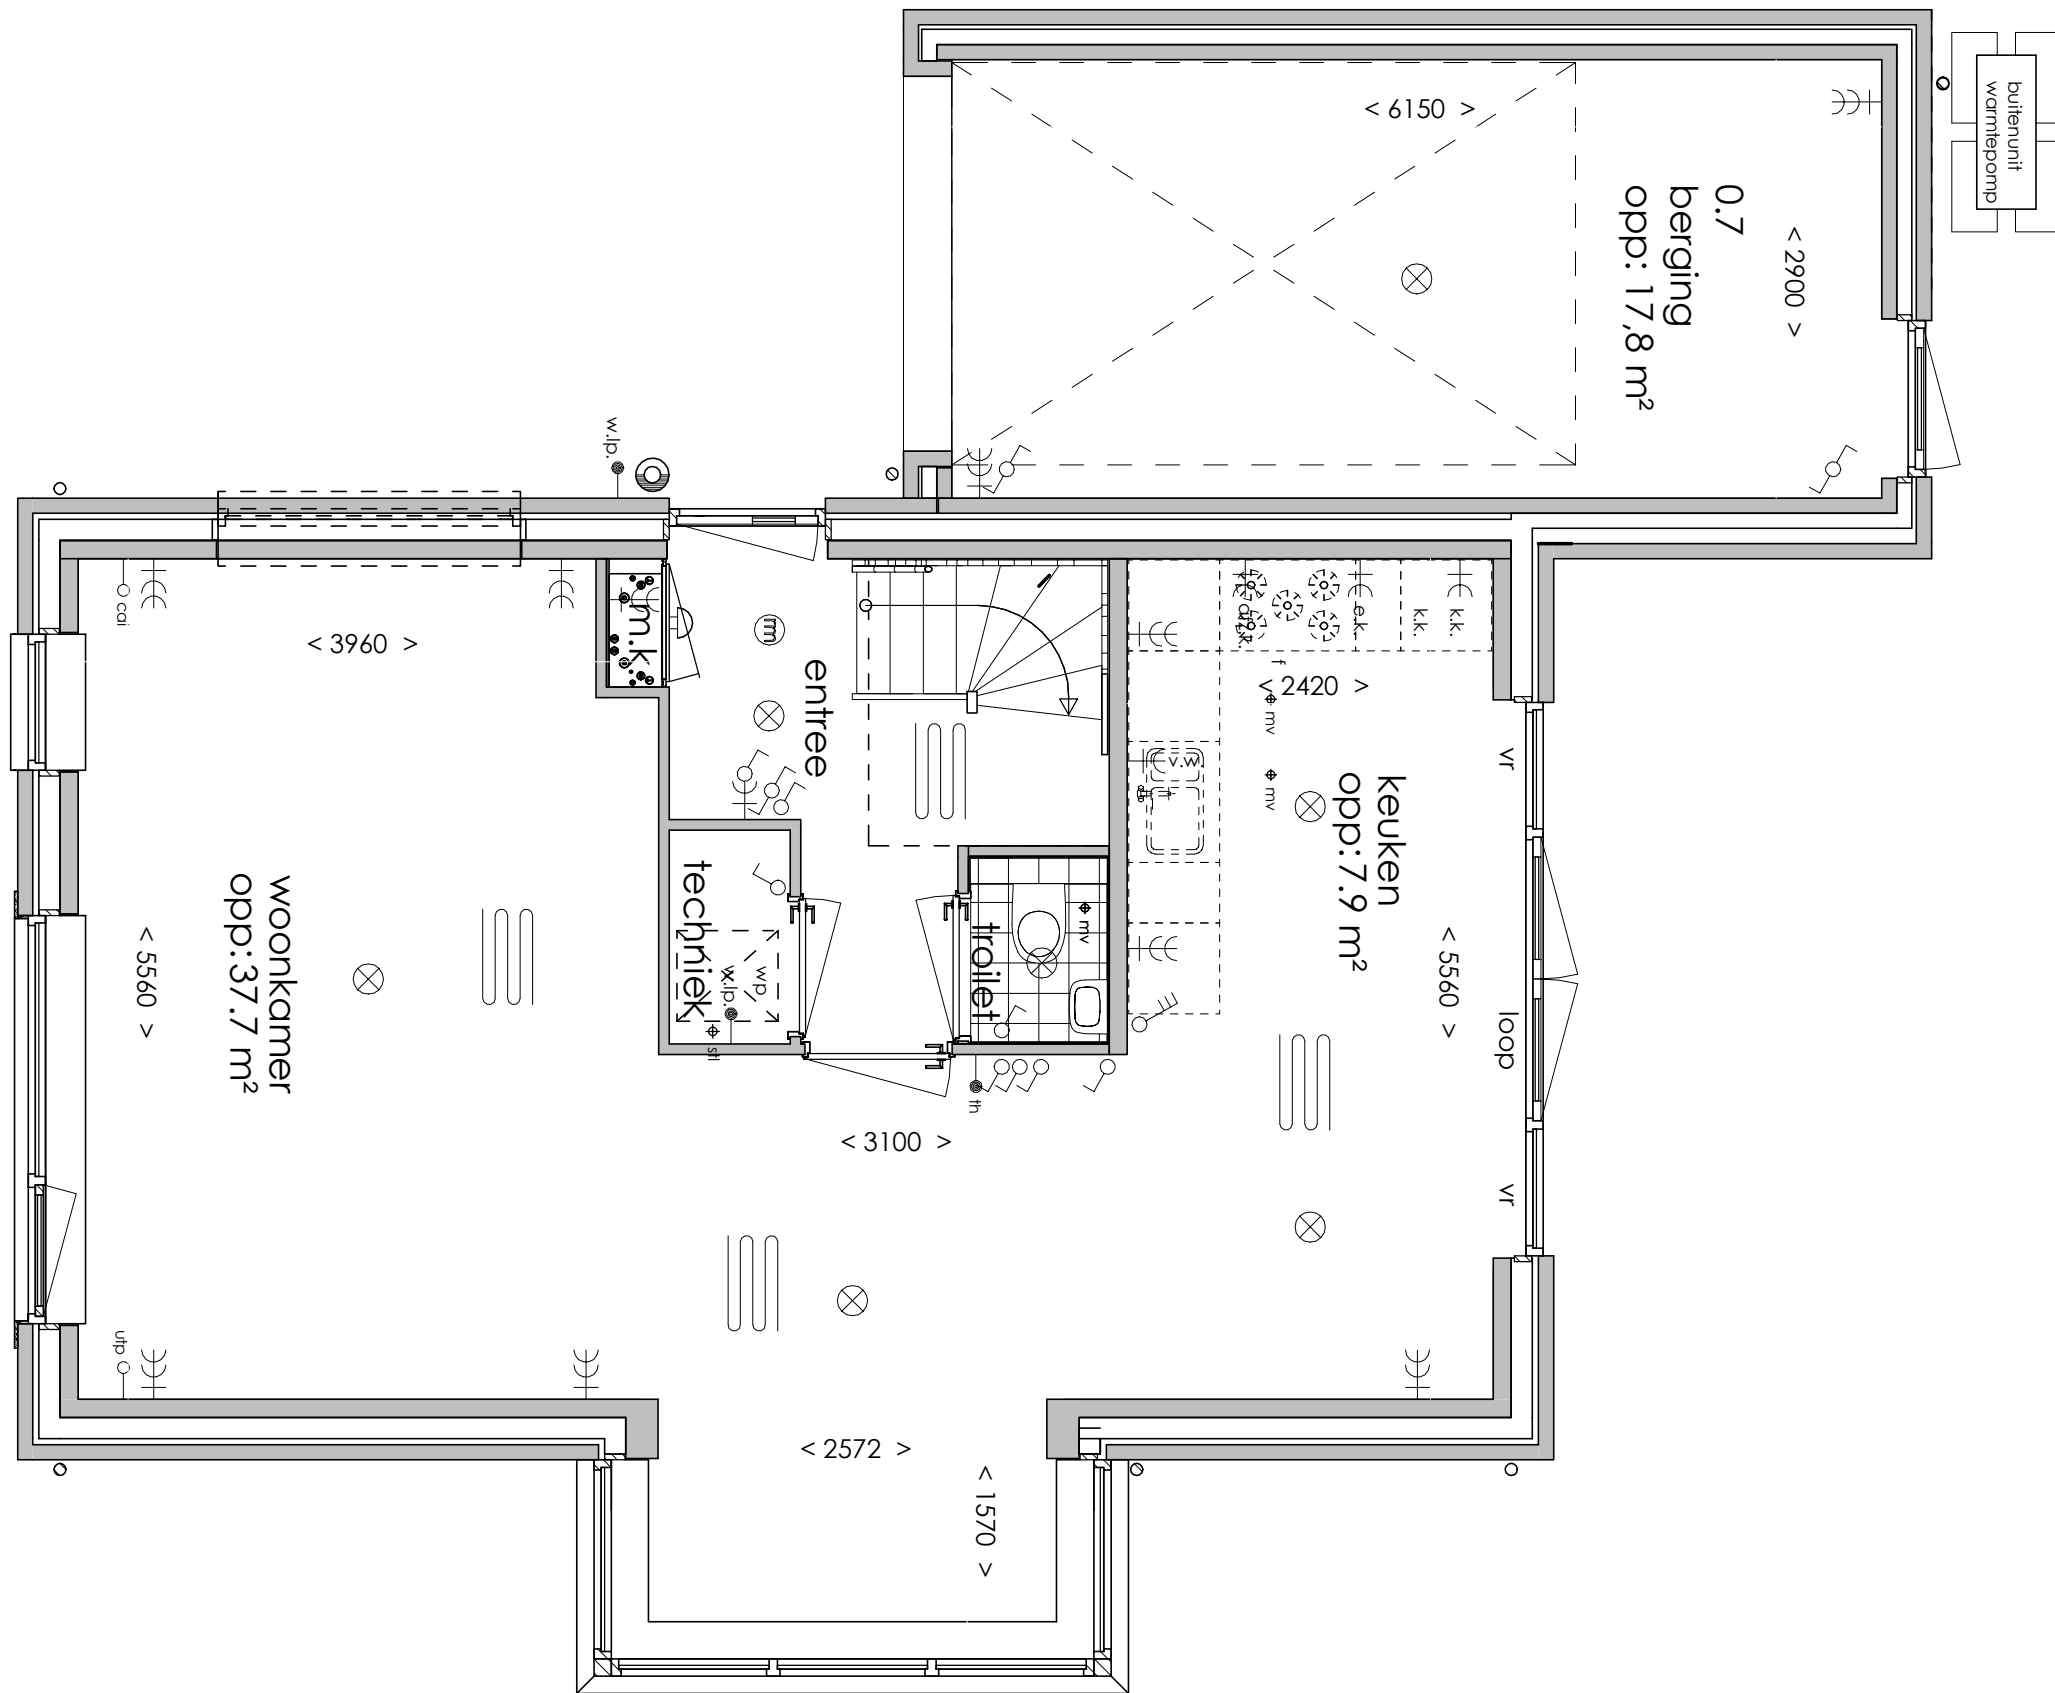

SYMBOLLEN

	dubbele wcd met randaarde woonkamer & slaapkamers 300+ vloer, overige ruimten 1050+ vloer
	enkele wcd met randaarde
	enkele wcd t.b.v. afzuigkap 2250+vloer
	enkele wcd t.b.v. koelkast
	enkele wcd t.b.v. wasapparaat
	enkele wcd t.b.v. elektrische verwarming
	enkele wcd t.b.v. wasdroger
	enkele wcd t.b.v. vaatwasser
	aansluitpunt cai 300+ vloer, loze leiding naar meterkast (mk)
	aansluitpunt elektrisch koken
	aansluitpunt telecommunicatie, 300+ vloer, loze leiding naar mk
	enkelpolige schakelaar, 1050+ vloer
	serieschakelaar, 1050+ vloer
	enkele wcd met randaarde en enkelpolige schakelaar, 1050+ vloer
	thermostaat
	badkamerschakelaar mv
	co2 sensor mv

	wisselschakelaar, 1050+ vloer
	bediening t.b.v. mechanische ventilatie
	aansluiting plafondlichtpunt
	aansluiting wandlichtpunt
	belinstallatie
	beldrukker
	rookmelder, aangesloten op elektriciteitsnet
	hoofdaarding en aarding badkamer
	mechanische ventilatie afzuigpunt
	thermostaat
	cv verdeler
	elektrische radiator (afmetingen door installateur)
	vloerverwarming

Begane grond

Eerste verdieping

Tweede verdieping

Vooraanzicht

Linkerzijaanzicht

Achteraanzicht

Rechterzijaanzicht