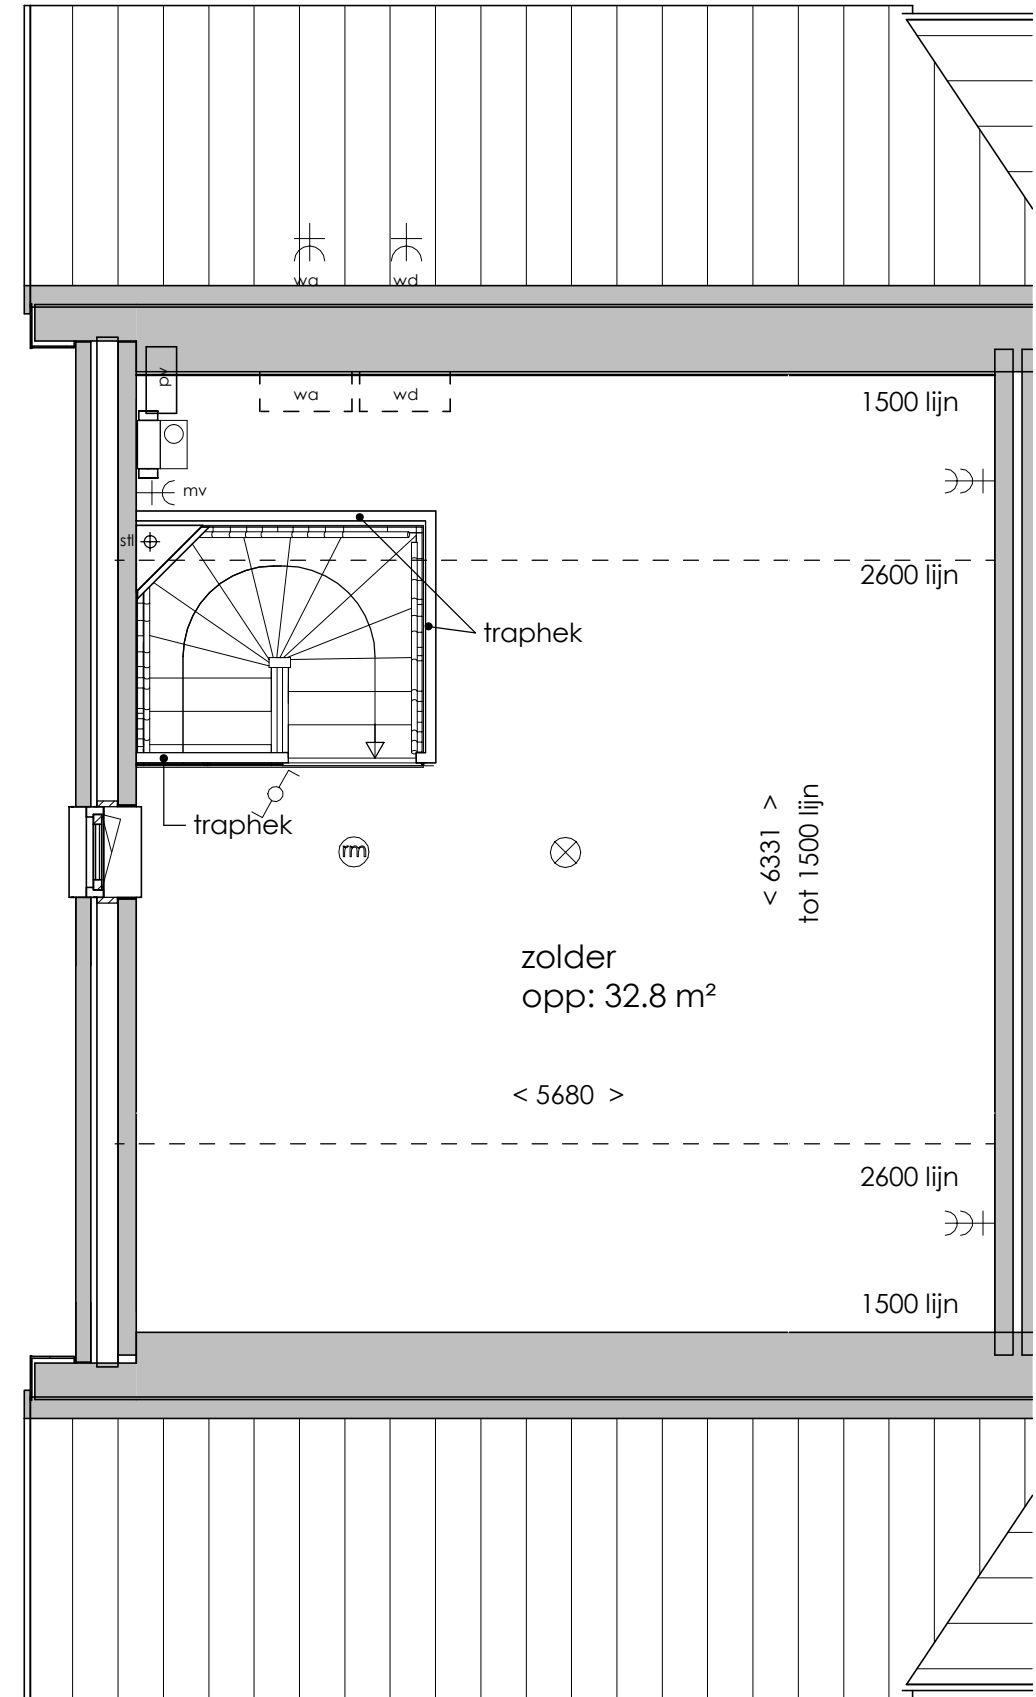

## SYMBOLLEN

	dubbele wcd met randaarde woonkamer & slaapkamers 300+ vloer, overige ruimten 1050+ vloer
	enkele wcd met randaarde
	enkele wcd t.b.v. afzuigkap 2250+vloer
	enkele wcd t.b.v. koelkast
	enkele wcd t.b.v. wasapparaat
	enkele wcd t.b.v. elektrische verwarming
	enkele wcd t.b.v. wasdroger
	enkele wcd t.b.v. vaatwasser
	aansluitpunt cai 300+ vloer, loze leiding naar meterkast (mk)
	aansluitpunt elektrisch koken
	aansluitpunt telecommunicatie, 300+ vloer, loze leiding naar mk
	enkelpolige schakelaar, 1050+ vloer
	serieschakelaar, 1050+ vloer
	enkele wcd met randaarde en enkelpolige schakelaar, 1050+ vloer
	thermostaat
	badkamerschakelaar mv
	co2 censor mv

	wisselchakelaar, 1050+ vloer
	bediening t.b.v. mechanische ventilatie
	aansluiting plafondlichtpunt
	aansluiting wandlichtpunt
	belinstallatie
	beldrukker
	rookmelder, aangesloten op elektriciteitsnet
	hoofdaarding en aarding badkamer
	mechanische ventilatie afzuigpunt
	thermostaat
	cv verdeler
	elektrische radiator (afmetingen door installateur)
	vloerverwarming

## Afkortingen

vwp	= ventilatie warmtepomp
f	= opstelplaats fornuis
kk	= opstelplaats koelkast
bo	= opstelplaats boiler
hwa	= hemelwaterafvoer
rm	= rookmelder
stl	= standleiding riolering
vr	= ventilatierooster glas geplaatst
wa	= opstelplaats wasapparaat
wd	= opstelplaats wasdroger
pv	= omvormer PV installatie
wp	= warmtepomp

Begane grond

Eerste verdieping

Tweede verdieping