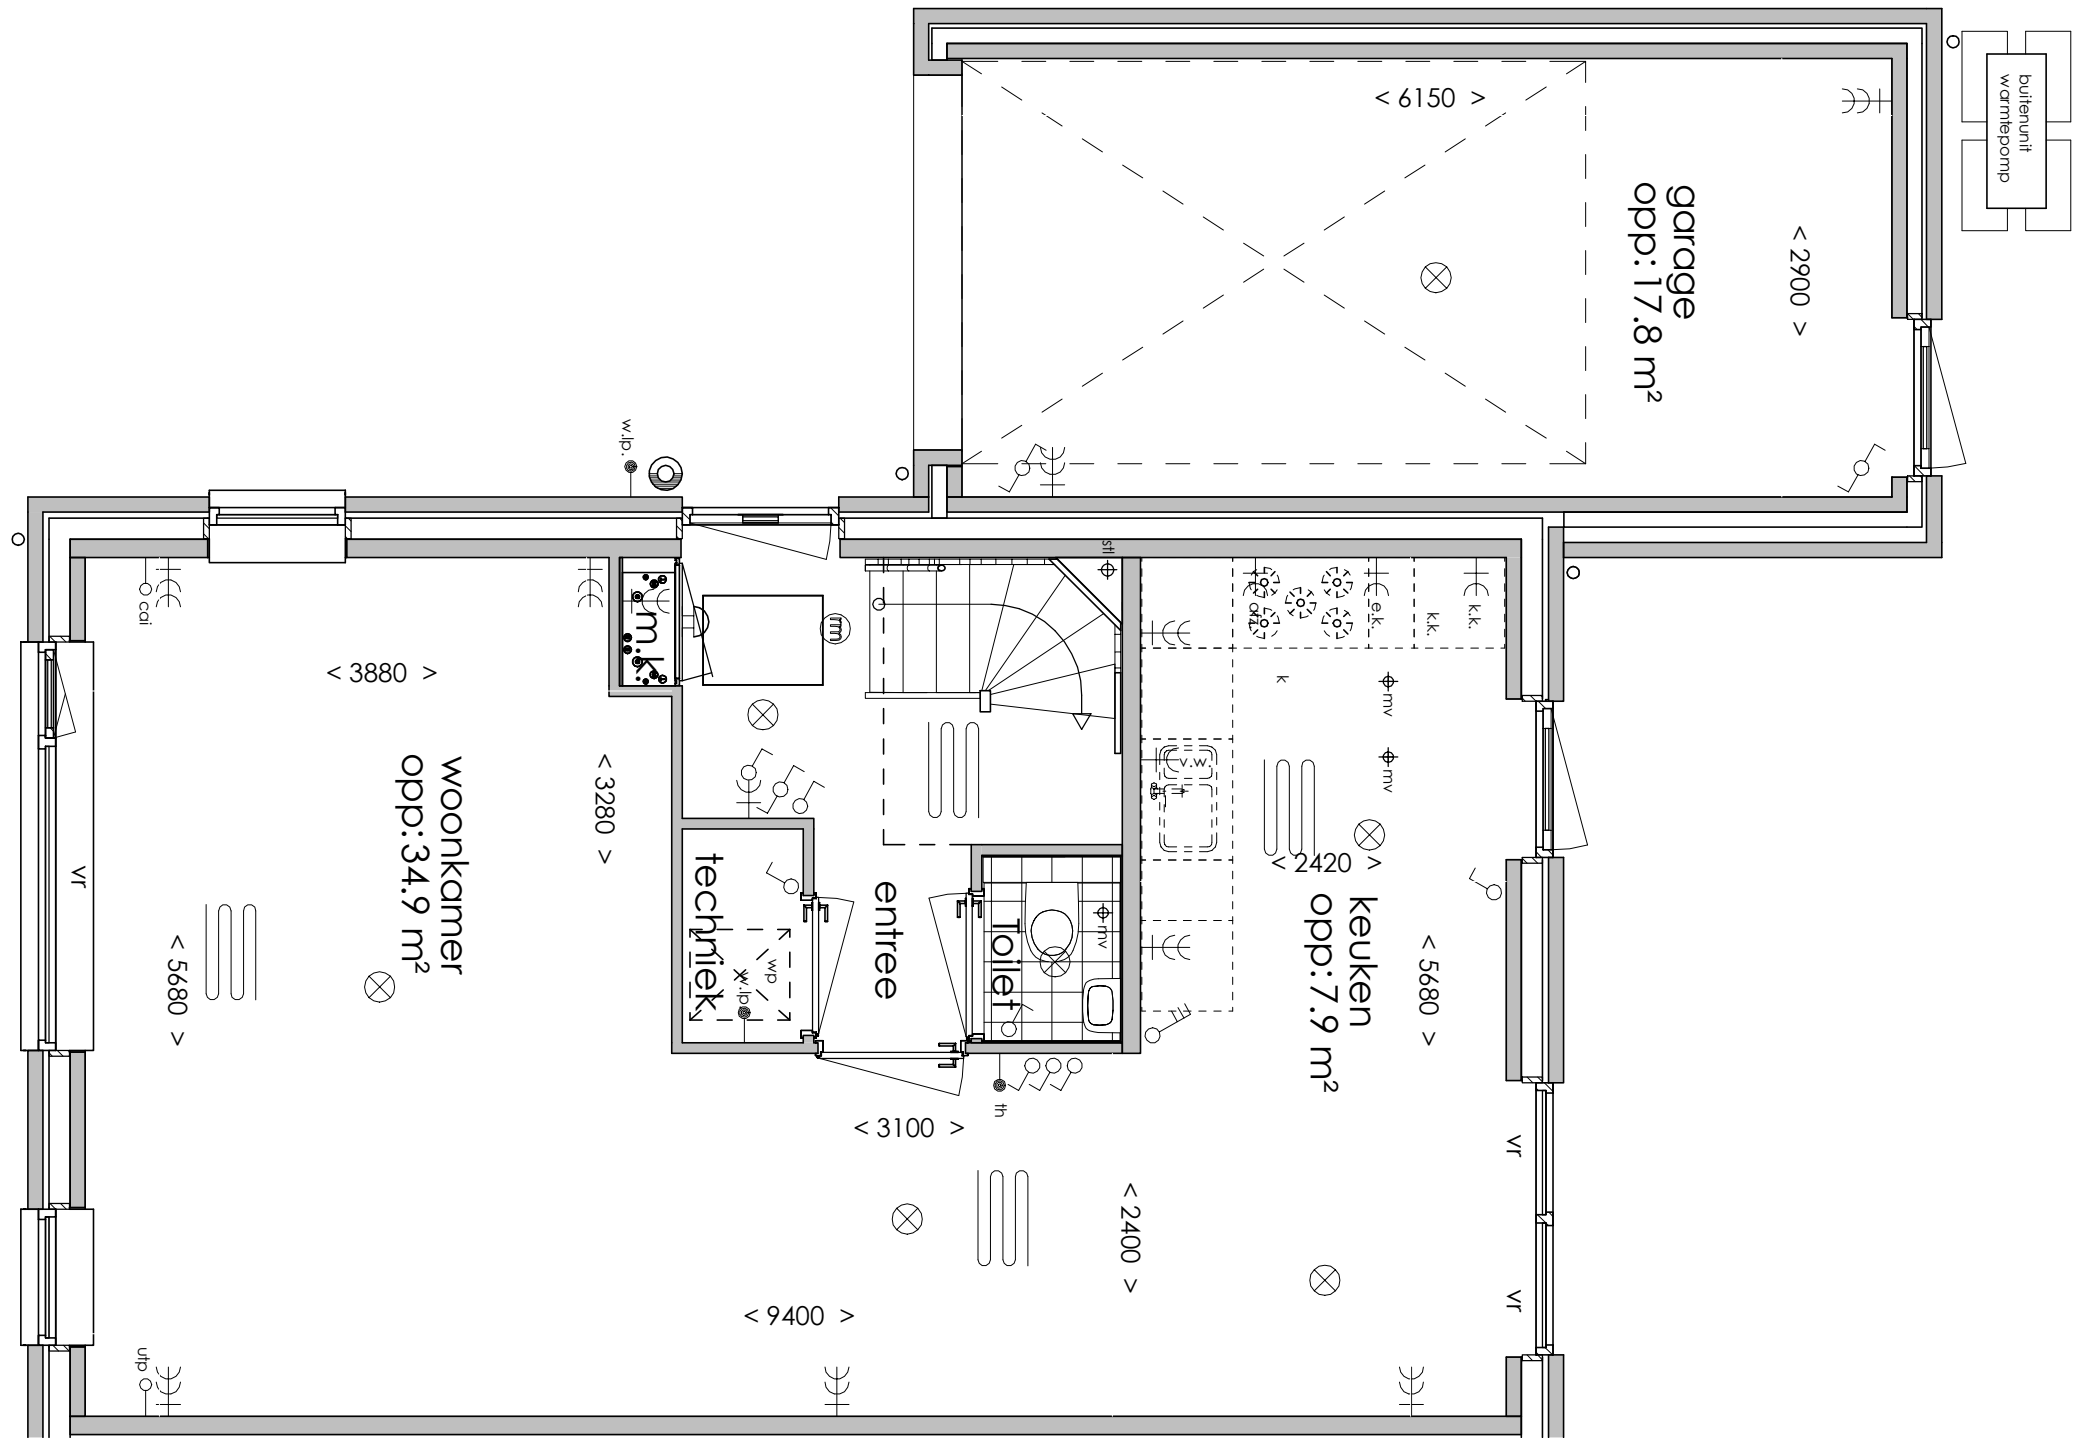

## SYMBOLLEN

	dubbele wcd met randaarde woonkamer & slaapkamers 300+ vloer, overige ruimten 1050+ vloer
	enkele wcd met randaarde
	enkele wcd t.b.v. afzuigkap 2250+vloer
	enkele wcd t.b.v. koelkast
	enkele wcd t.b.v. wasapparaat
	enkele wcd t.b.v. elektrische verwarming
	enkele wcd t.b.v. wasdroger
	enkele wcd t.b.v. vaatwasser
	aansluitpunt cai 300+ vloer, loze leiding naar meterkast (mk)
	aansluitpunt elektrisch koken
	aansluitpunt telecommunicatie, 300+ vloer, loze leiding naar mk
	enkelpolige schakelaar, 1050+ vloer
	serieschakelaar, 1050+ vloer
	enkele wcd met randaarde en enkelpolige schakelaar, 1050+ vloer
	thermostaat
	badkamerschakelaar mv
	co2 censor mv

	wisselchakelaar, 1050+ vloer
	bediening t.b.v. mechanische ventilatie
	aansluiting plafondlichtpunt
	aansluiting wandlichtpunt
	belinstallatie
	beldrukker
	rookmelder, aangesloten op elektriciteitsnet
	hoofdaarding en aarding badkamer
	mechanische ventilatie afzuigpunt
	thermostaat
	cv verdeler
	elektrische radiator (afmetingen door installateur)
	vloerverwarming

Begane grond

Eerste verdieping

Tweede verdieping