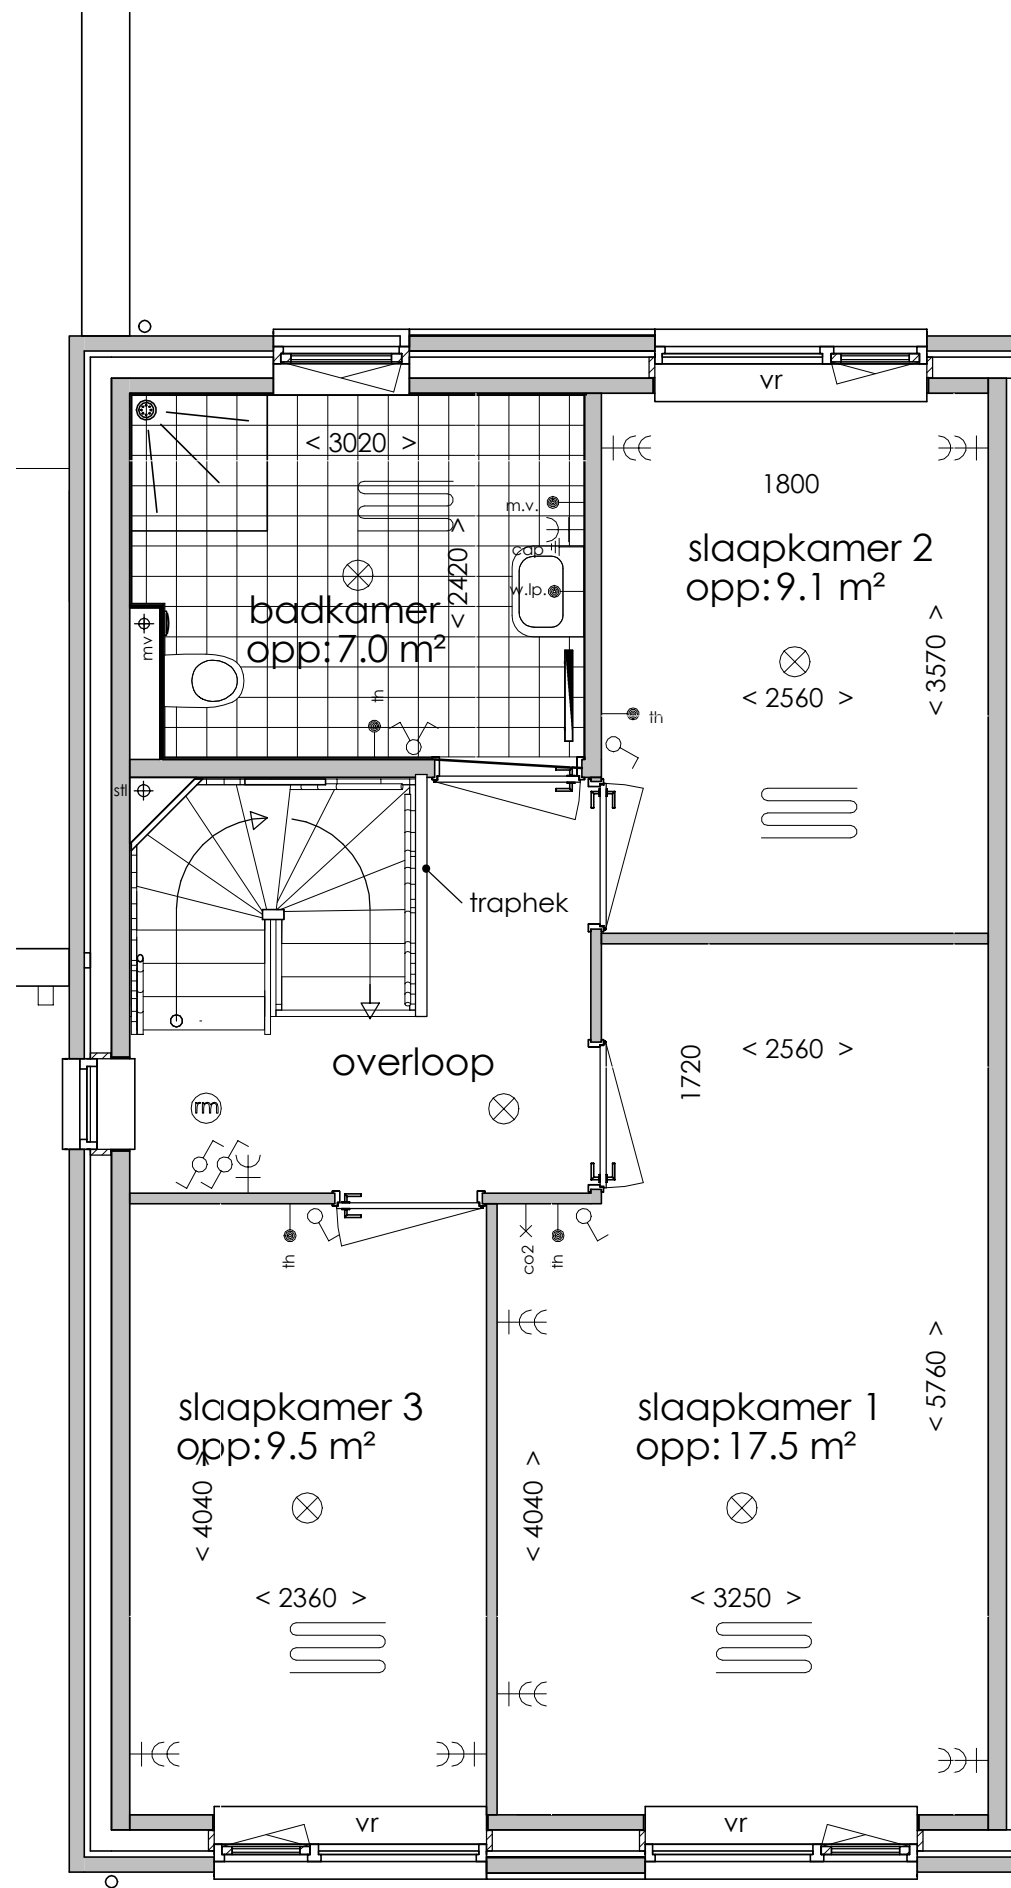

## SYMBOLLEN

	dubbele wcd met randaarde woonkamer & slaapkamers 300+ vloer, overige ruimten 1050+ vloer
	enkele wcd met randaarde
	enkele wcd t.b.v. afzuigkap 2250+vloer
	enkele wcd t.b.v. koelkast
	enkele wcd t.b.v. wasapparaat
	enkele wcd t.b.v. elektrische verwarming
	enkele wcd t.b.v. wasdroger
	enkele wcd t.b.v. vaatwasser
	aansluitpunt cai 300+ vloer, loze leiding naar meterkast (mk)
	aansluitpunt elektrisch koken
	aansluitpunt telecommunicatie, 300+ vloer, loze leiding naar mk
	enkelpolige schakelaar, 1050+ vloer
	serieschakelaar, 1050+ vloer
	enkele wcd met randaarde en enkelpolige schakelaar, 1050+ vloer
	thermostaat
	badkamerschakelaar mv
	co2 censor mv

	wisselchakelaar, 1050+ vloer
	bediening t.b.v. mechanische ventilatie
	aansluiting plafondlichtpunt
	aansluiting wandlichtpunt
	belinstallatie
	beldrukker
	rookmelder, aangesloten op elektriciteitsnet
	hoofdaarding en aarding badkamer
	mechanische ventilatie afzuigpunt
	thermostaat
	cv verdeler
	elektrische radiator (afmetingen door installateur)
	vloerverwarming

Begane grond

Eerste verdieping

Tweede verdieping