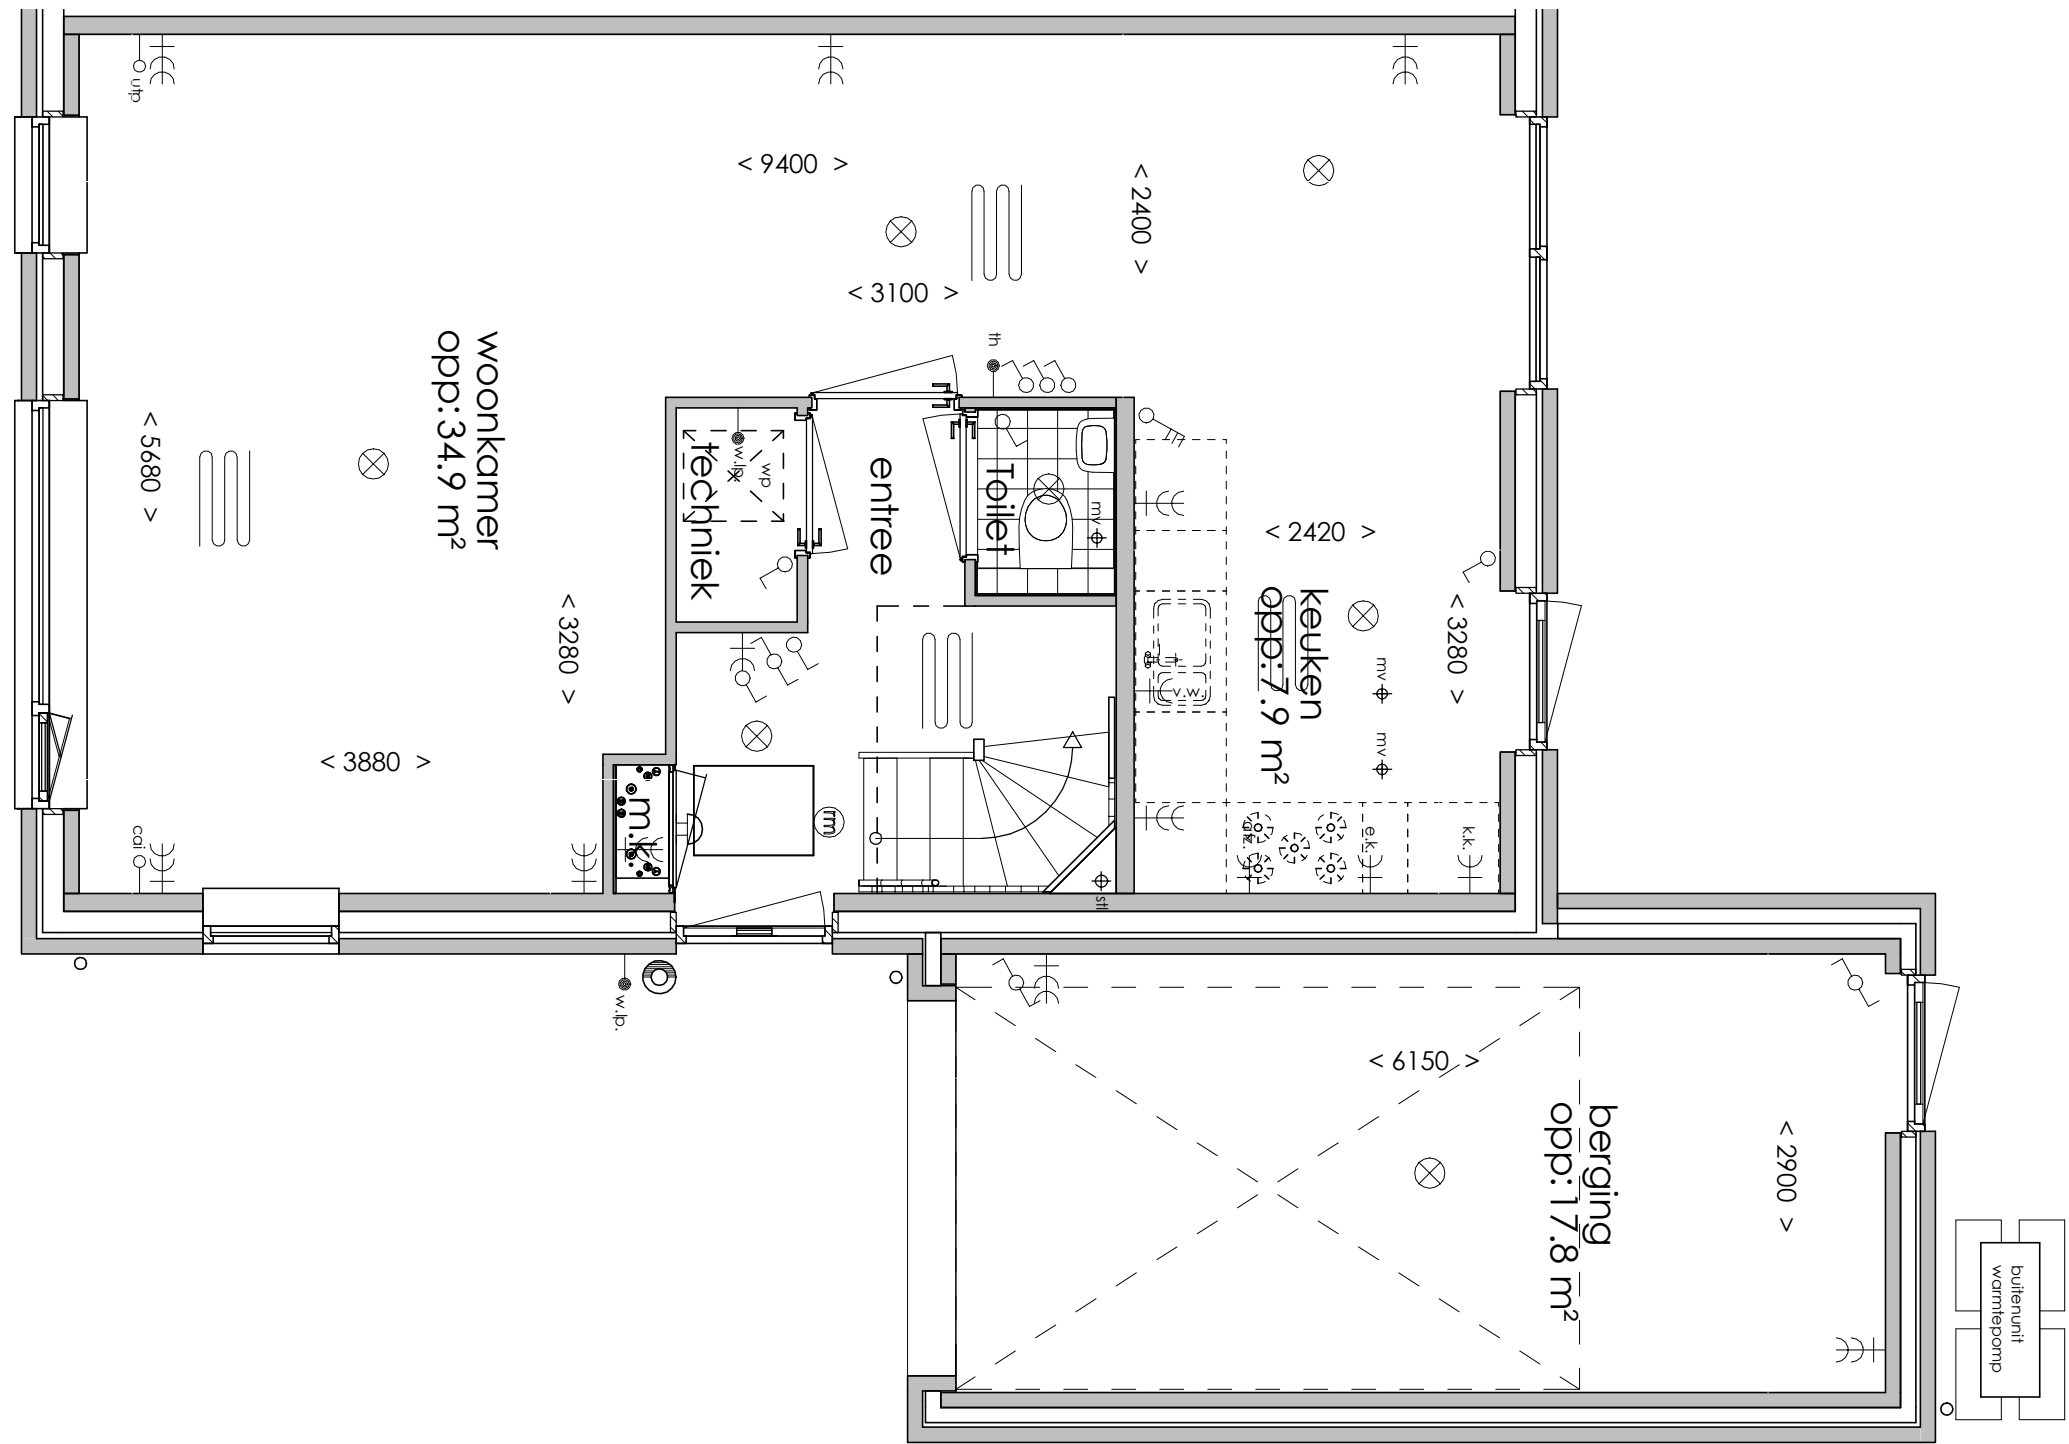

SYMBOLLEN

	dubbele wcd met randaarde woonkamer & slaapkamers 300+ vloer, overige ruimten 1050+ vloer
	enkele wcd met randaarde
	enkele wcd t.b.v. afzuigkap 2250+vloer
	enkele wcd t.b.v. koelkast
	enkele wcd t.b.v. wasapparaat
	enkele wcd t.b.v. elektrische verwarming
	enkele wcd t.b.v. wasdroger
	enkele wcd t.b.v. vaatwasser
	aansluitpunt cai 300+ vloer, loze leiding naar meterkast (mk)
	aansluitpunt elektrisch koken
	aansluitpunt telecommunicatie, 300+ vloer, loze leiding naar mk
	enkelpolige schakelaar, 1050+ vloer
	serieschakelaar, 1050+ vloer
	enkele wcd met randaarde en enkelpolige schakelaar, 1050+ vloer
	thermostaat
	badkamerschakelaar mv
	co2 sensor mv

	wisselschakelaar, 1050+ vloer
	bediening t.b.v. mechanische ventilatie
	aansluiting plafondlichtpunt
	aansluiting wandlichtpunt
	belinstallatie
	beldrukker
	rookmelder, aangesloten op elektriciteitsnet
	hoofdaarding en aarding badkamer
	mechanische ventilatie afzuigpunt
	thermostaat
	cv verdeler
	elektrische radiator (afmetingen door installateur)
	vloerverwarming

Begane grond

Eerste verdieping

Tweede verdieping

Bouwnummer 37

13 Woningen Fase 2 Langerak Zuid

Schaal: 1 : 50

22-06-2020