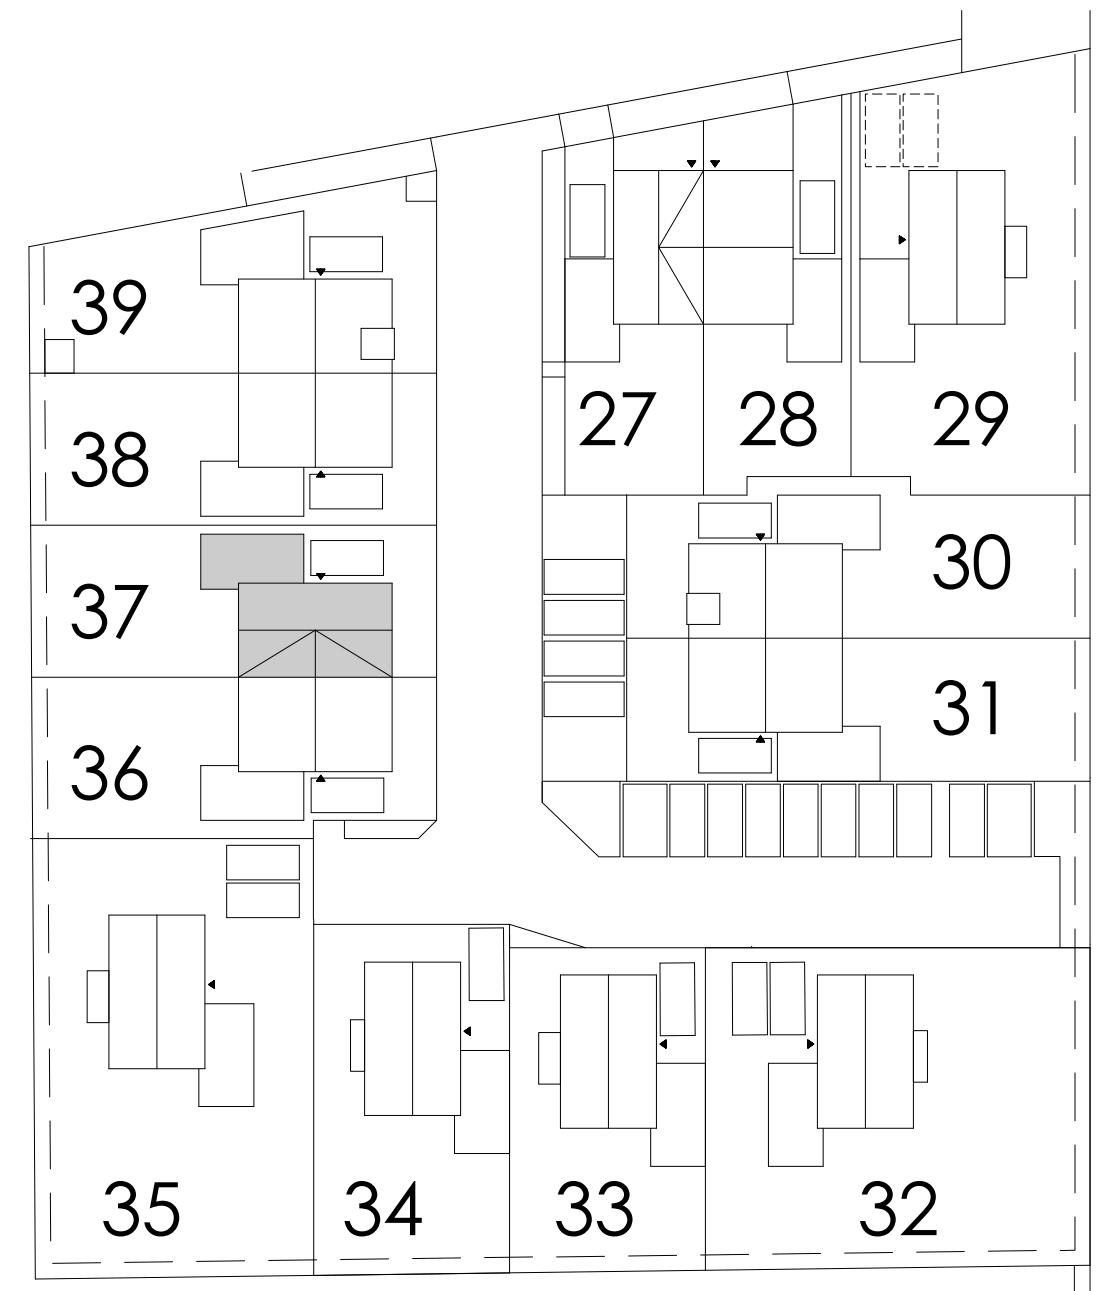

SYMBOLLEN

	dubbele wcd met randaarde woonkamer & slaapkamers 300+ vloer, overige ruimten 1050+ vloer
	enkele wcd met randaarde
	enkele wcd t.b.v. afzuigkap 2250+vloer
	enkele wcd t.b.v. koelkast
	enkele wcd t.b.v. wasapparaat
	enkele wcd t.b.v. elektrische verwarming
	enkele wcd t.b.v. wasdroger
	enkele wcd t.b.v. vaatwasser
	aansluitpunt cai 300+ vloer, loze leiding naar meterkast (mk)
	aansluitpunt elektrisch koken
	aansluitpunt telecommunicatie, 300+ vloer, loze leiding naar mk
	enkelpolige schakelaar, 1050+ vloer
	serieschakelaar, 1050+ vloer
	enkele wcd met randaarde en enkelpolige schakelaar, 1050+ vloer
	thermostaat
	badkamerschakelaar mv
	co2 sensor mv

	wisselschakelaar, 1050+ vloer
	bediening t.b.v. mechanische ventilatie
	aansluiting plafondlichtpunt
	aansluiting wandlichtpunt
	belinstallatie
	beldrukker
	rookmelder, aangesloten op elektriciteitsnet
	hoofdaarding en aarding badkamer
	mechanische ventilatie afzuigpunt
	thermostaat
	cv verdeler
	elektrische radiator (afmetingen door installateur)
	vloerverwarming

Begane grond

Eerste verdieping

Tweede verdieping

Bouwnummer 37

13 Woningen Fase 2 Langerak Zuid

Schaal: 1 : 50

22-06-2020