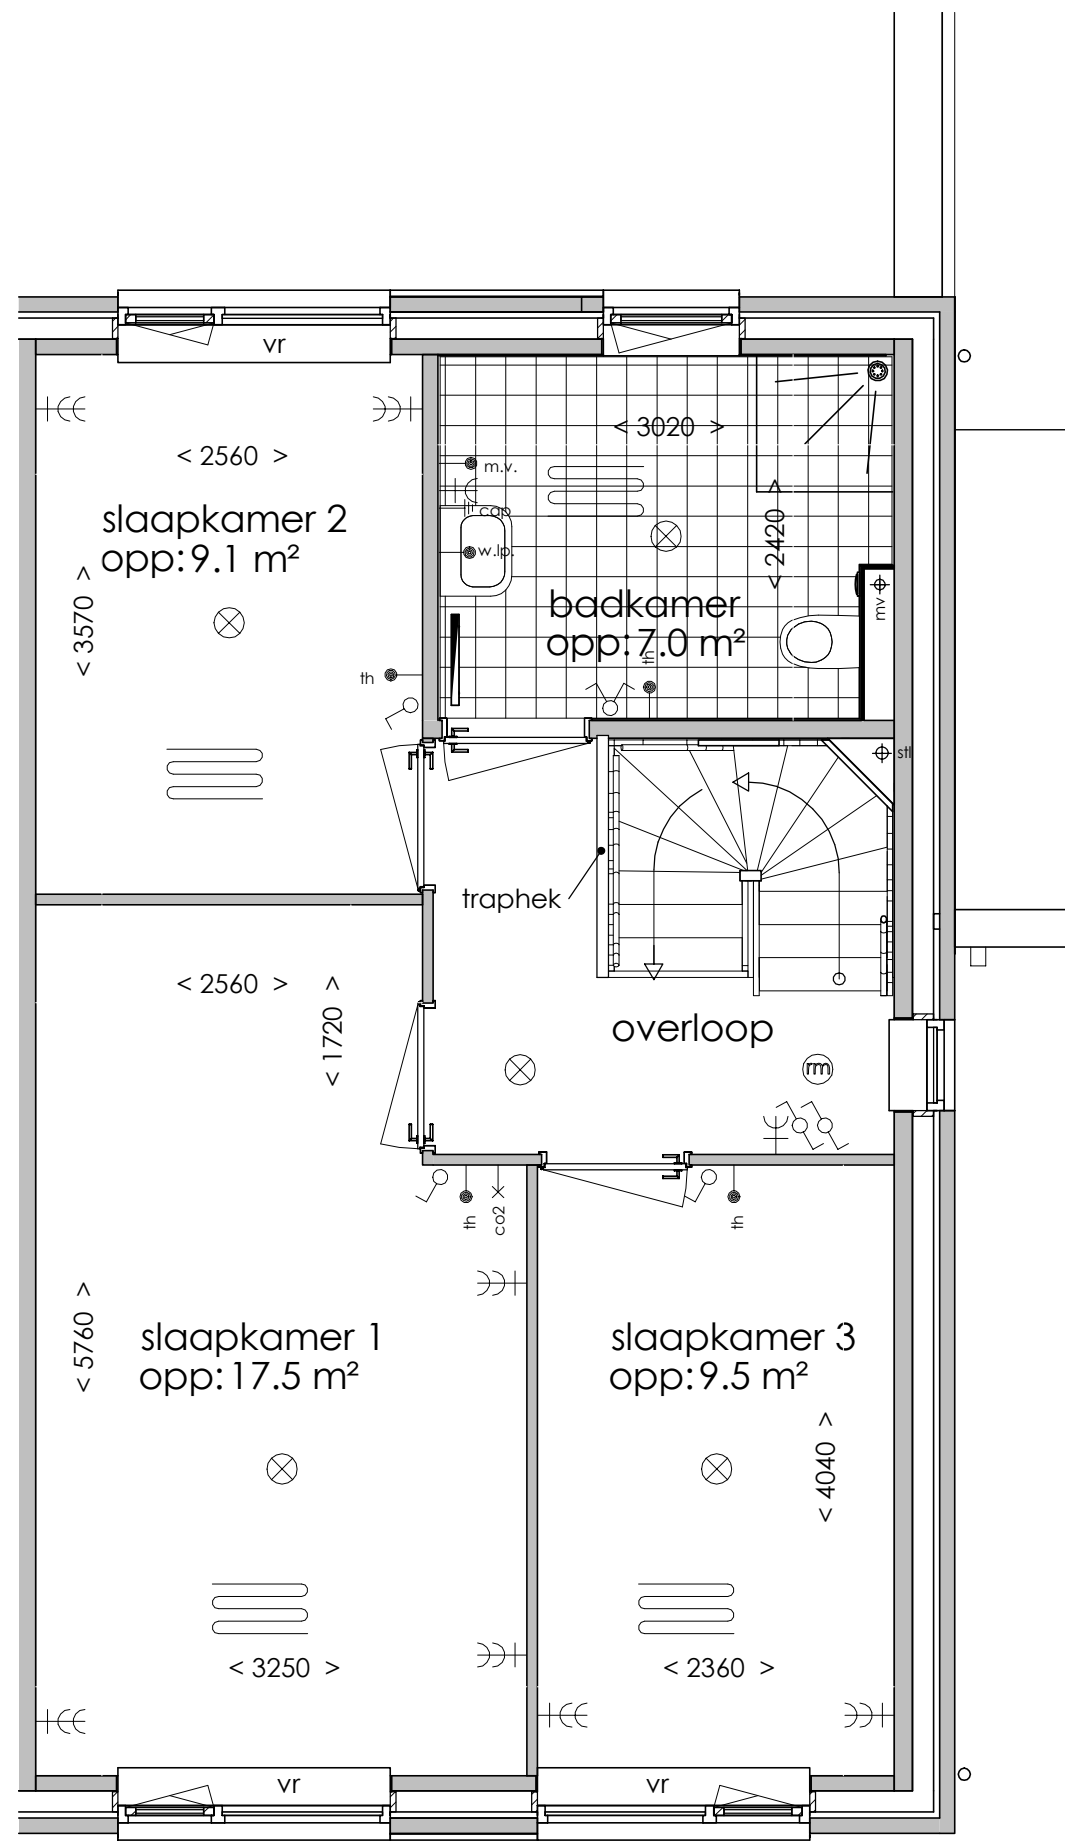

SYMBOLLEN

	dubbele wcd met randaarde woonkamer & slaapkamers 300+ vloer, overige ruimten 1050+ vloer
	enkele wcd met randaarde
	enkele wcd t.b.v. afzuigkap 2250+vloer
	enkele wcd t.b.v. koelkast
	enkele wcd t.b.v. wasapparaat
	enkele wcd t.b.v. elektrische verwarming
	enkele wcd t.b.v. wasdroger
	enkele wcd t.b.v. vaatwasser
	aansluitpunt cai 300+ vloer, loze leiding naar meterkast (mk)
	aansluitpunt elektrisch koken
	aansluitpunt telecommunicatie, 300+ vloer, loze leiding naar mk
	enkelpolige schakelaar, 1050+ vloer
	serieschakelaar, 1050+ vloer
	enkele wcd met randaarde en enkelpolige schakelaar, 1050+ vloer
	thermostaat
	badkamerschakelaar mv
	co2 sensor mv

	wisselschakelaar, 1050+ vloer
	bediening t.b.v. mechanische ventilatie
	aansluiting plafondlichtpunt
	aansluiting wandlichtpunt
	belinstallatie
	beldrukker
	rookmelder, aangesloten op elektriciteitsnet
	hoofdaarding en aarding badkamer
	mechanische ventilatie afzuigpunt
	thermostaat
	cv verdeler
	elektrische radiator (afmetingen door installateur)
	vloerverwarming

Begane grond

Eerste verdieping

Tweede verdieping

Bouwnummer 37

13 Woningen Fase 2 Langerak Zuid

Schaal: 1 : 50

22-06-2020