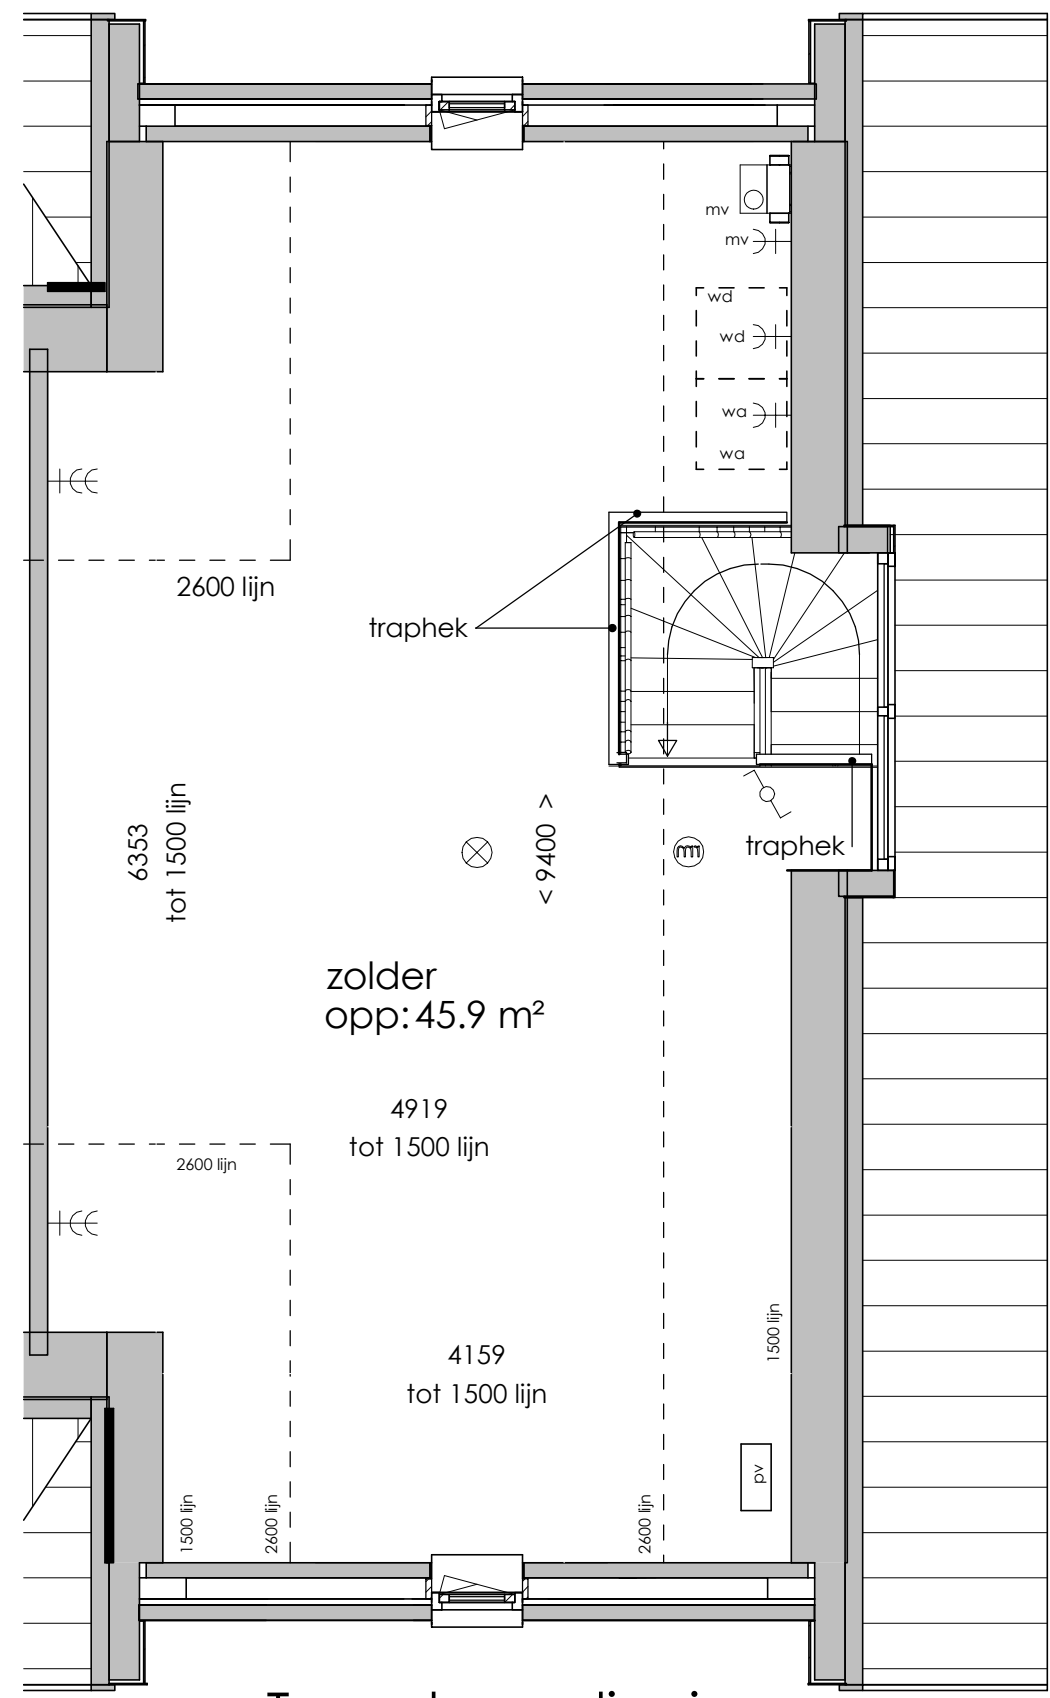

SYMBOLLEN

	dubbele wcd met randaarde woonkamer & slaapkamers 300+ vloer, overige ruimten 1050+ vloer
	enkele wcd met randaarde
	enkele wcd t.b.v. afzuigkap 2250+vloer
	enkele wcd t.b.v. koelkast
	enkele wcd t.b.v. wasapparaat
	enkele wcd t.b.v. elektrische verwarming
	enkele wcd t.b.v. wasdroger
	enkele wcd t.b.v. vaatwasser
	aansluitpunt cai 300+ vloer, loze leiding naar meterkast (mk)
	aansluitpunt elektrisch koken
	aansluitpunt telecommunicatie, 300+ vloer, loze leiding naar mk
	enkelpolige schakelaar, 1050+ vloer
	serieschakelaar, 1050+ vloer
	enkele wcd met randaarde en enkelpolige schakelaar, 1050+ vloer
	thermostaat
	badkamerschakelaar mv
	co2 sensor mv

	wisselschakelaar, 1050+ vloer
	bediening t.b.v. mechanische ventilatie
	aansluiting plafondlichtpunt
	aansluiting wandlichtpunt
	belinstallatie
	beldrukker
	rookmelder, aangesloten op elektriciteitsnet
	hoofdaarding en aarding badkamer
	mechanische ventilatie afzuigpunt
	thermostaat
	cv verdeler
	elektrische radiator (afmetingen door installateur)
	vloerverwarming

Afkortingen

vwp	= ventilatie warmtepomp
f	= opstelplaats fornuis
kk	= opstelplaats koelkast
bo	= opstelplaats boiler
hwa	= hemelwaterafvoer
rm	= rookmelder
stl	= standleiding riolering
vr	= ventilatierooster glas geplaatst
wa	= opstelplaats wasapparaat
wd	= opstelplaats wasdroger
pv	= omvormer PV installatie
wp	= warmtepomp

Begane grond

Eerste verdieping

Tweede verdieping

Bouwnummer 37

13 Woningen Fase 2 Langerak Zuid

Schaal: 1 : 50

22-06-2020