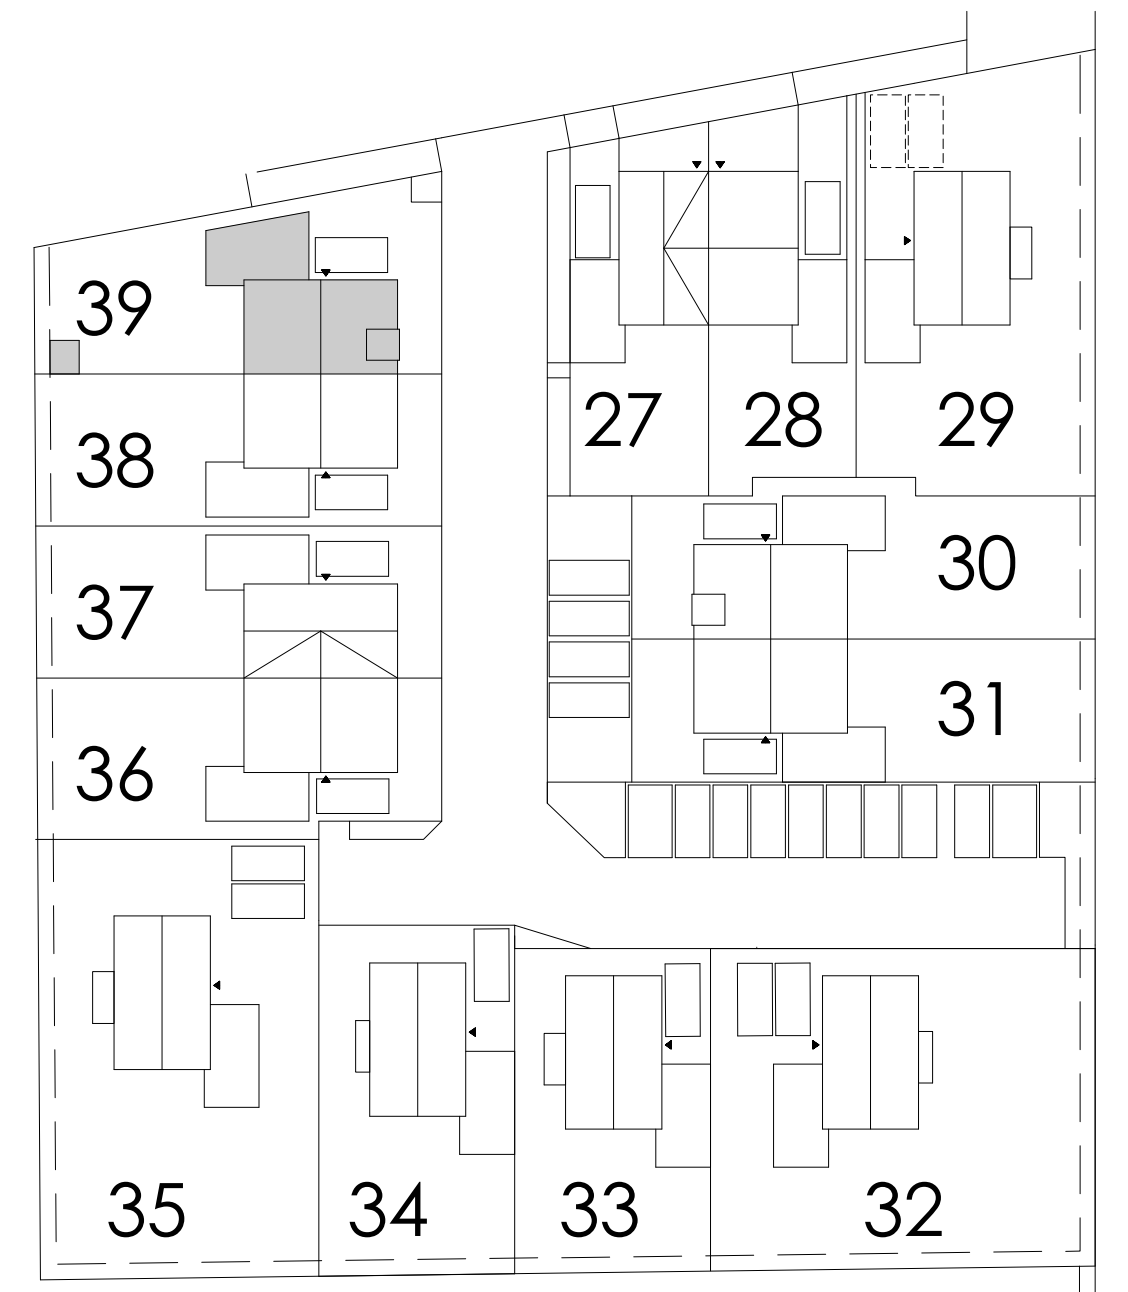

SYMBOLLEN

	dubbele wcd met randaarde woonkamer & slaapkamers 300+ vloer, overige ruimten 1050+ vloer
	enkele wcd met randaarde
	enkele wcd t.b.v. afzuigkap 2250+vloer
	enkele wcd t.b.v. koelkast
	enkele wcd t.b.v. wasapparaat
	enkele wcd t.b.v. elektrische verwarming
	enkele wcd t.b.v. wasdroger
	enkele wcd t.b.v. vaatwasser
	aansluitpunt cai 300+ vloer, loze leiding naar meterkast (mk)
	aansluitpunt elektrisch koken
	aansluitpunt telecommunicatie, 300+ vloer, loze leiding naar mk
	enkelpolige schakelaar, 1050+ vloer
	serieschakelaar, 1050+ vloer
	enkele wcd met randaarde en enkelpolige schakelaar, 1050+ vloer
	thermostaat
	badkamerschakelaar mv
	co2 censor mv

Begane grond

Eerste verdieping

Tweede verdieping