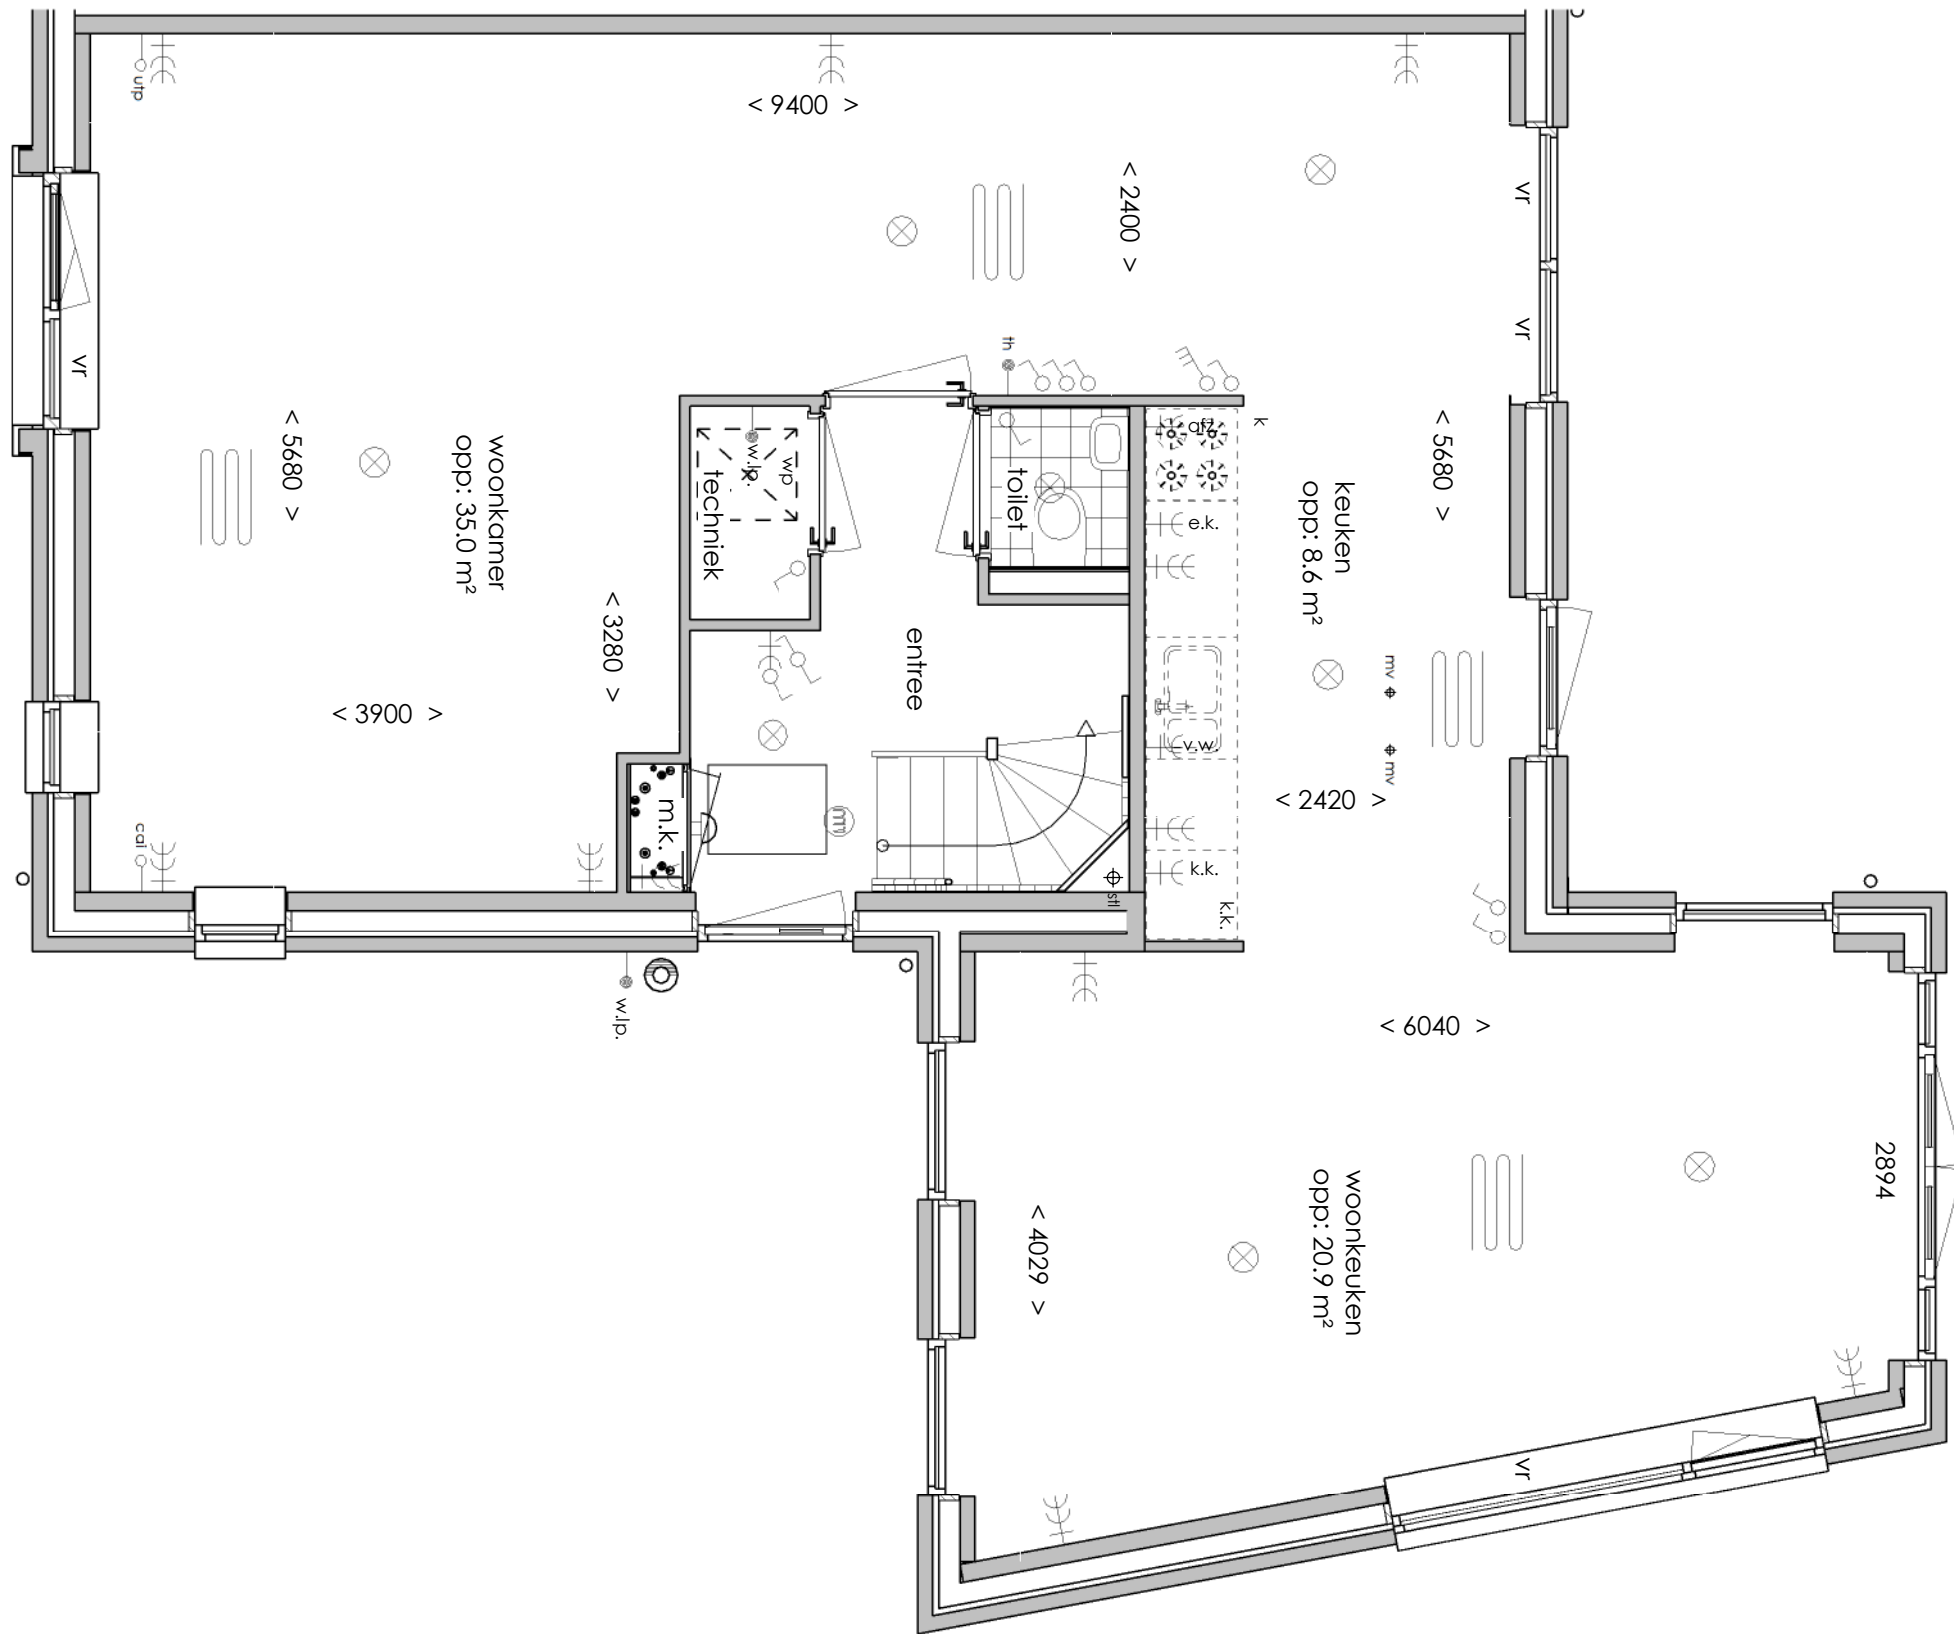

SYMBOLLEN

	dubbele wcd met randaarde woonkamer & slaapkamers 300+ vloer, overige ruimten 1050+ vloer
	enkele wcd met randaarde
	enkele wcd t.b.v. afzuigkap 2250+vloer
	enkele wcd t.b.v. koelkast
	enkele wcd t.b.v. wasapparaat
	enkele wcd t.b.v. elektrische verwarming
	enkele wcd t.b.v. wasdroger
	enkele wcd t.b.v. vaatwasser
	aansluitpunt cai 300+ vloer, loze leiding naar meterkast (mk)
	aansluitpunt elektrisch koken
	aansluitpunt telecommunicatie, 300+ vloer, loze leiding naar mk
	enkelpolige schakelaar, 1050+ vloer
	serieschakelaar, 1050+ vloer
	enkele wcd met randaarde en enkelpolige schakelaar, 1050+ vloer
	thermostaat
	badkamerschakelaar mv
	co2 censor mv

	wisselschakelaar, 1050+ vloer
	bediening t.b.v. mechanische ventilatie
	aansluiting plafondlichtpunt
	aansluiting wandlichtpunt
	belinstallatie
	beldrukker
	rookmelder, aangesloten op elektriciteitsnet
	hoofdaarding en aarding badkamer
	mechanische ventilatie afzuigpunt
	thermostaat
	cv verdeler
	elektrische radiator (afmetingen door installateur)
	vloerverwarming

Begane grond

Eerste verdieping

Tweede verdieping