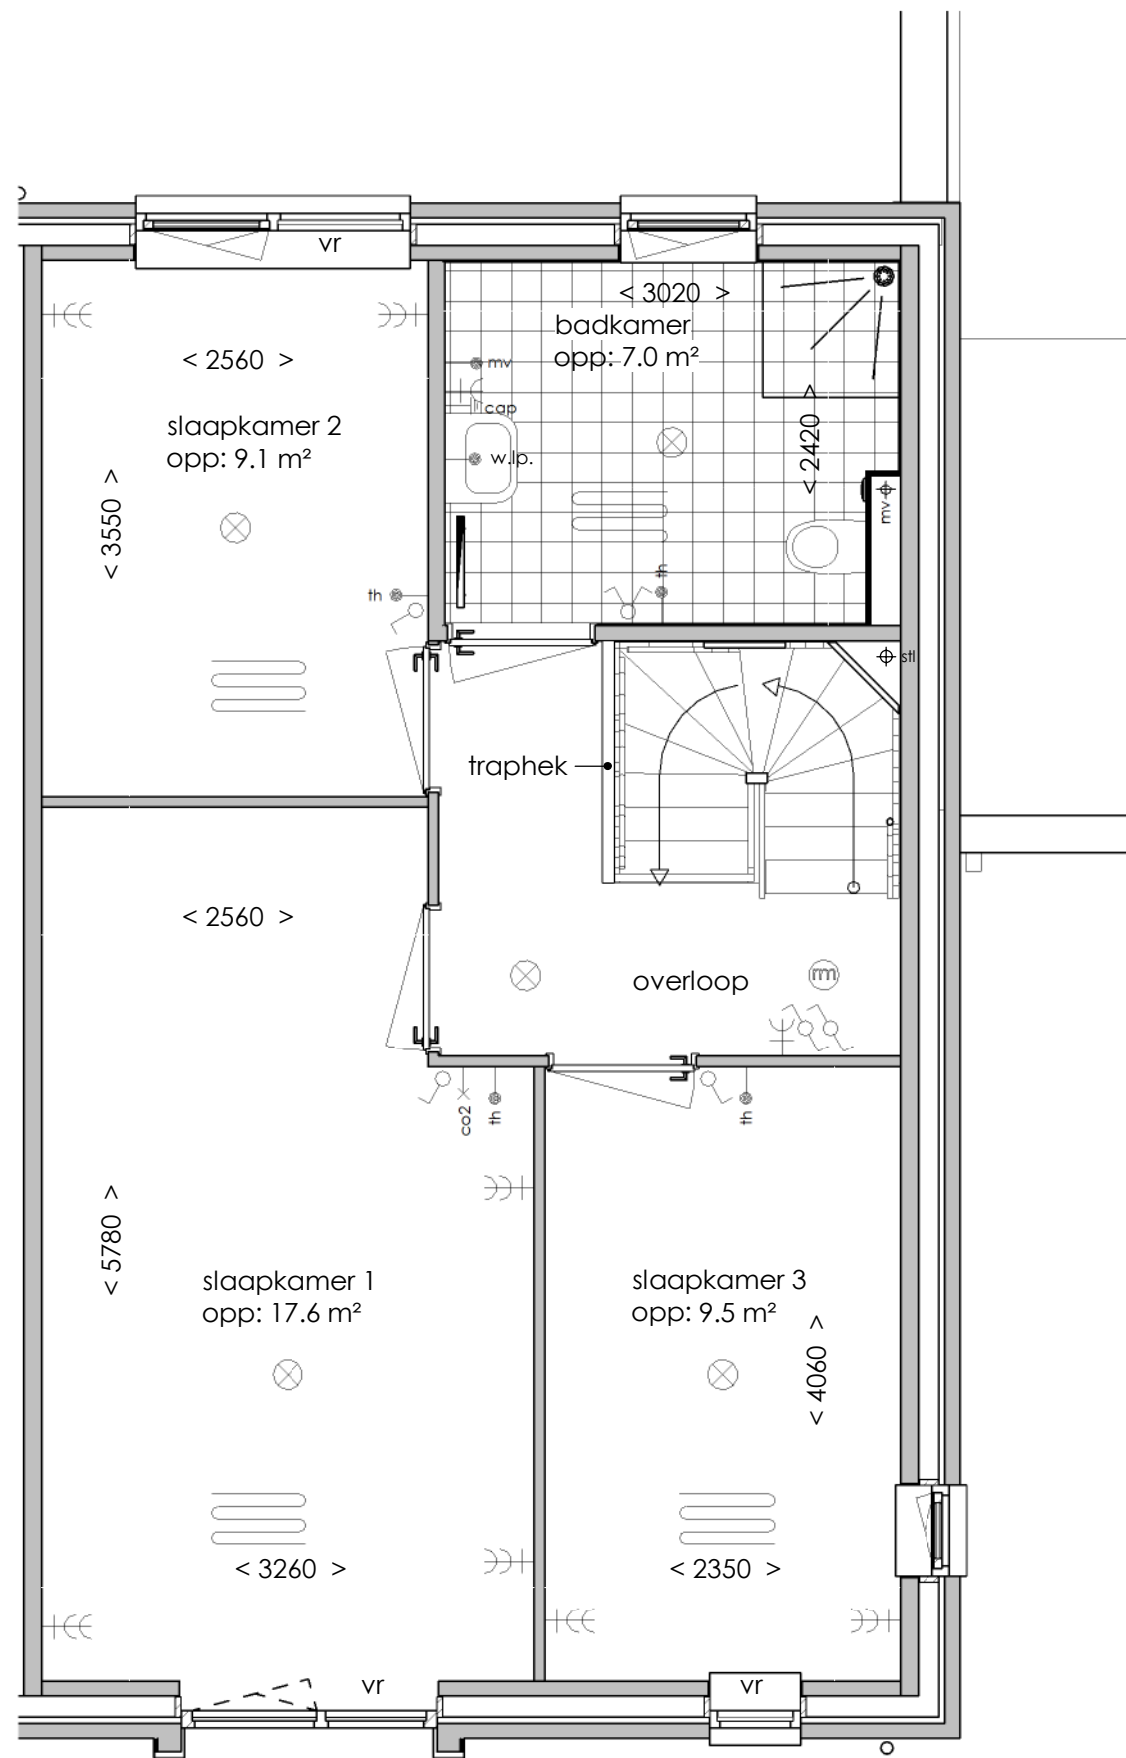

SYMBOLLEN

	dubbele wcd met randaarde woonkamer & slaapkamers 300+ vloer, overige ruimten 1050+ vloer
	enkele wcd met randaarde
	enkele wcd t.b.v. afzuigkap 2250+vloer
	enkele wcd t.b.v. koelkast
	enkele wcd t.b.v. wasapparaat
	enkele wcd t.b.v. elektrische verwarming
	enkele wcd t.b.v. wasdroger
	enkele wcd t.b.v. vaatwasser
	aansluitpunt cai 300+ vloer, loze leiding naar meterkast (mk)
	aansluitpunt elektrisch koken
	aansluitpunt telecommunicatie, 300+ vloer, loze leiding naar mk
	enkelpolige schakelaar, 1050+ vloer
	serieschakelaar, 1050+ vloer
	enkele wcd met randaarde en enkelpolige schakelaar, 1050+ vloer
	thermostaat
	badkamerschakelaar mv
	co2 censor mv

	wisselschakelaar, 1050+ vloer
	bediening t.b.v. mechanische ventilatie
	aansluiting plafondlichtpunt
	aansluiting wandlichtpunt
	belinstallatie
	beldrukker
	rookmelder, aangesloten op elektriciteitsnet
	hoofdaarding en aarding badkamer
	mechanische ventilatie afzuigpunt
	thermostaat
	cv verdeler
	elektrische radiator (afmetingen door installateur)
	vloerverwarming

Begane grond

Eerste verdieping

Tweede verdieping