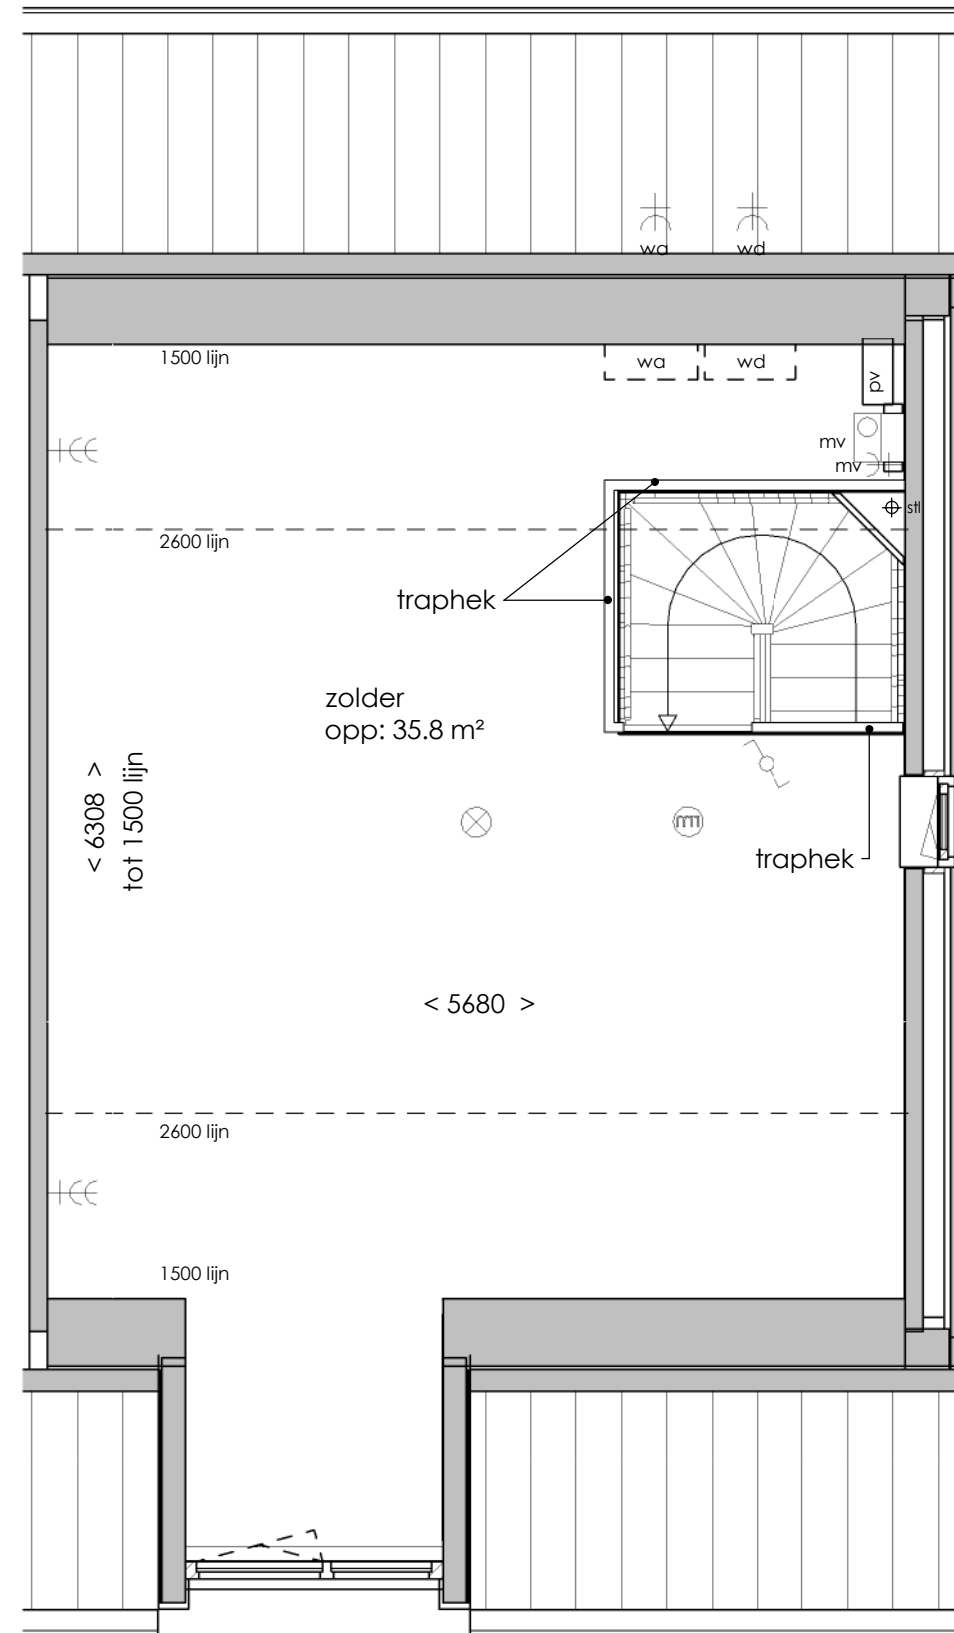

SYMBOLLEN

	dubbele wcd met randaarde woonkamer & slaapkamers 300+ vloer, overige ruimten 1050+ vloer
	enkele wcd met randaarde
	enkele wcd t.b.v. afzuigkap 2250+vloer
	enkele wcd t.b.v. koelkast
	enkele wcd t.b.v. wasapparaat
	enkele wcd t.b.v. elektrische verwarming
	enkele wcd t.b.v. wasdroger
	enkele wcd t.b.v. vaatwasser
	aansluitpunt cai 300+ vloer, loze leiding naar meterkast (mk)
	aansluitpunt elektrisch koken
	aansluitpunt telecommunicatie, 300+ vloer, loze leiding naar mk
	enkelpolige schakelaar, 1050+ vloer
	serieschakelaar, 1050+ vloer
	enkele wcd met randaarde en enkelpolige schakelaar, 1050+ vloer
	thermostaat
	badkamerschakelaar mv
	co2 censor mv

Begane grond

Eerste verdieping

Tweede verdieping