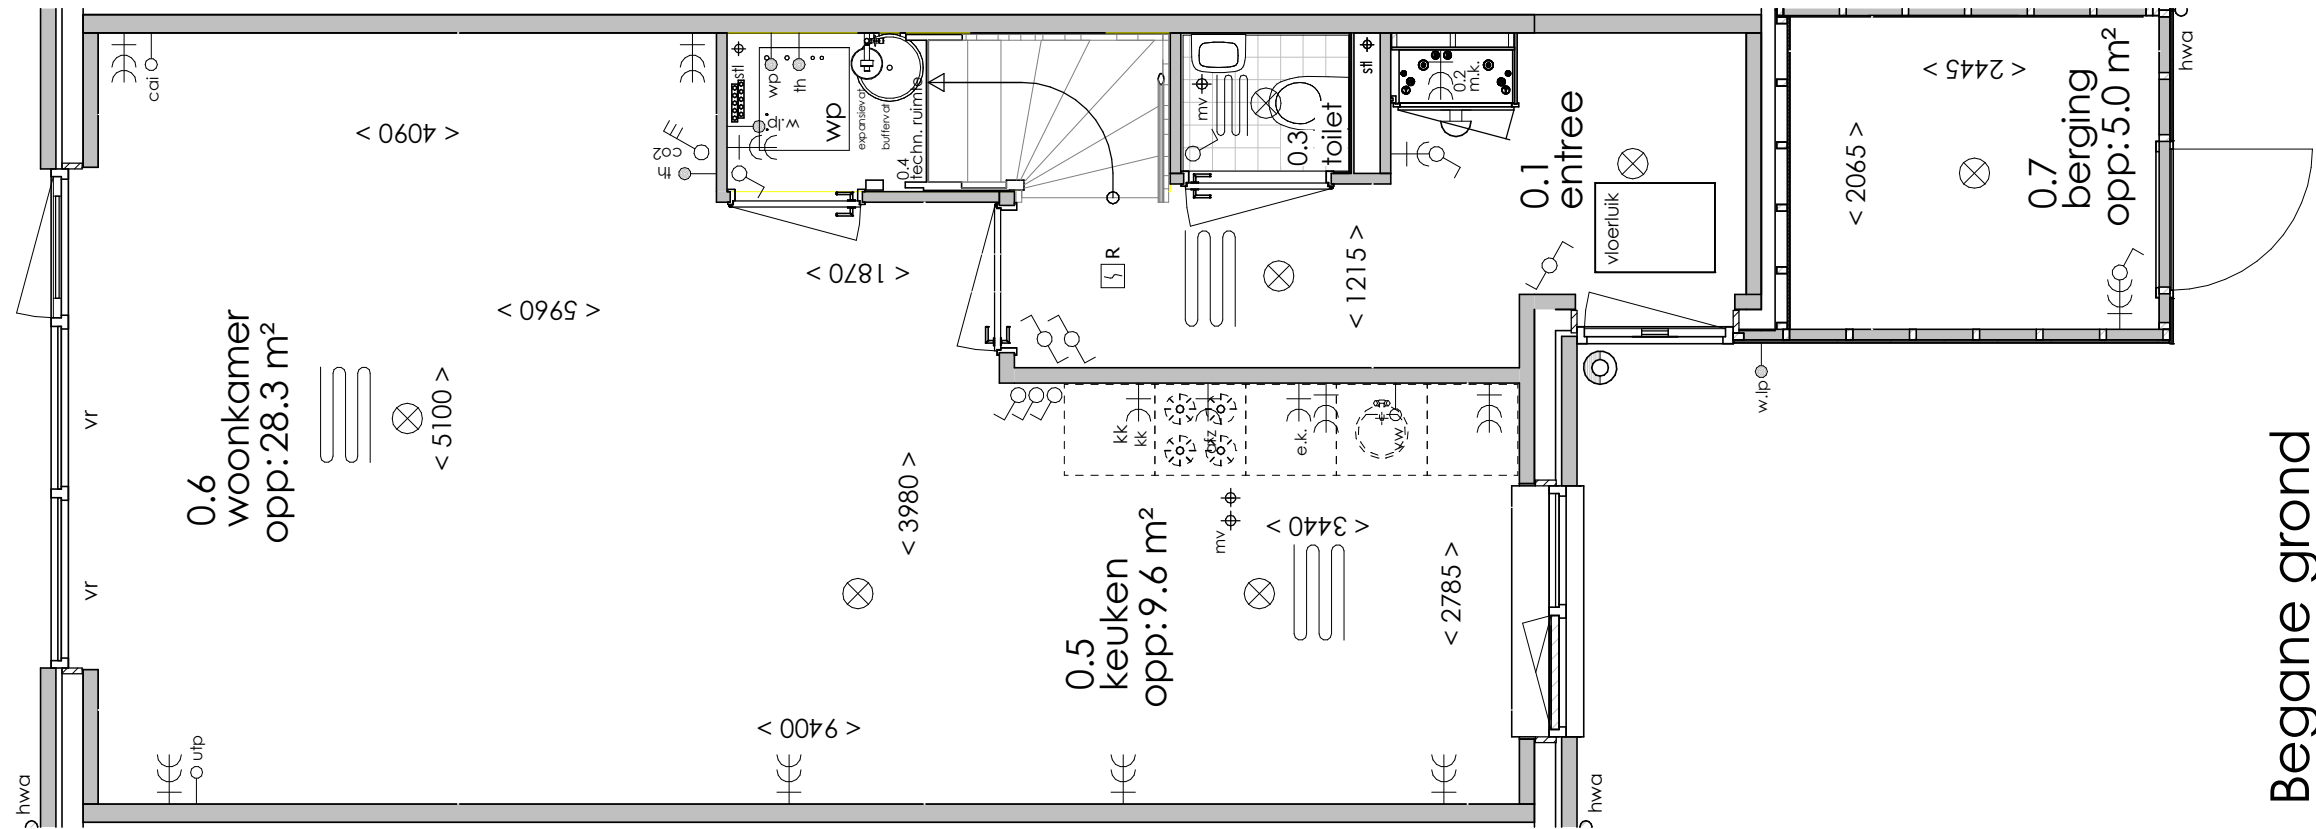

ELEKTRA SYMBOLEN

	dubbele wandcontactdoos (wcd) woonkamer & slaapkamers 300+ vloer, overige ruimten 1050+ vloer
	enkele wcd met randaarde
	enkele wcd t.b.v. afzuigkap 2250+vloer
	aansluitpunt elektrisch koken
	enkele wcd t.b.v. koelkast
	enkele wcd t.b.v. mechanische ventilatie
	enkele wcd t.b.v. pv installatie
	enkele wcd t.b.v. elektrische radiator
	enkele wcd t.b.v. wasapparaat
	enkele wcd t.b.v. wasdroger
	combinatie enkele wcd met enkelpolige schakelaar
	combinatie enkele wcd met wisselschakelaar
	combinatie dubbele wcd met enkelpolige schakelaar (berging)
	aansluitpunt cai, 300+ vl., loze leiding naar meterkast (mk)
	aansluitpunt telecommunicatie, 300+ vl., loze leiding naar mk
	aansluitpunt vaatwasser, loze leiding naar mk
	aansluitpunt thermostaat bedraad
	aansluitpunt wandlichtpunt bedraad zonder armatuur
	aansluitpunt bedraad warmtepomp
	mechanische ventilatie CO2 opnemer

	enkelpolige schakelaar, 1050+ vloer
	serieschakelaar, 1050+ vloer
	wisselschakelaar, 1050+ vloer
	regeling t.b.v. mechanische ventilatie / CO2 opnemer
	aansluiting plafondlichtpunt
	belinstallatie
	beldrukker
	rookmelder, aangesloten op elektriciteitsnet
	hoofdaarding en aarding badkamer
	centraal aardingspunt
	mechanische ventilatie aan-/afzuigpunt
	omvormer
	vloerverwarming verdeler
	elektrische radiator
	vloerverwarming

AFKORTINGEN

hwa	= hemelwaterafvoer
kk	= opstelplaats koelkast
mv	= mechanische ventilatie
R	= rookmelder
stl	= standleiding
vr	= ventilatierooster
wa	= opstelplaats wasapparaat
wd	= opstelplaats wasdroger
wp	= opstelplaats warmtepomp

Begane grond

Eerste verdieping

Tweede verdieping

Voor aanzicht

Achter aanzicht