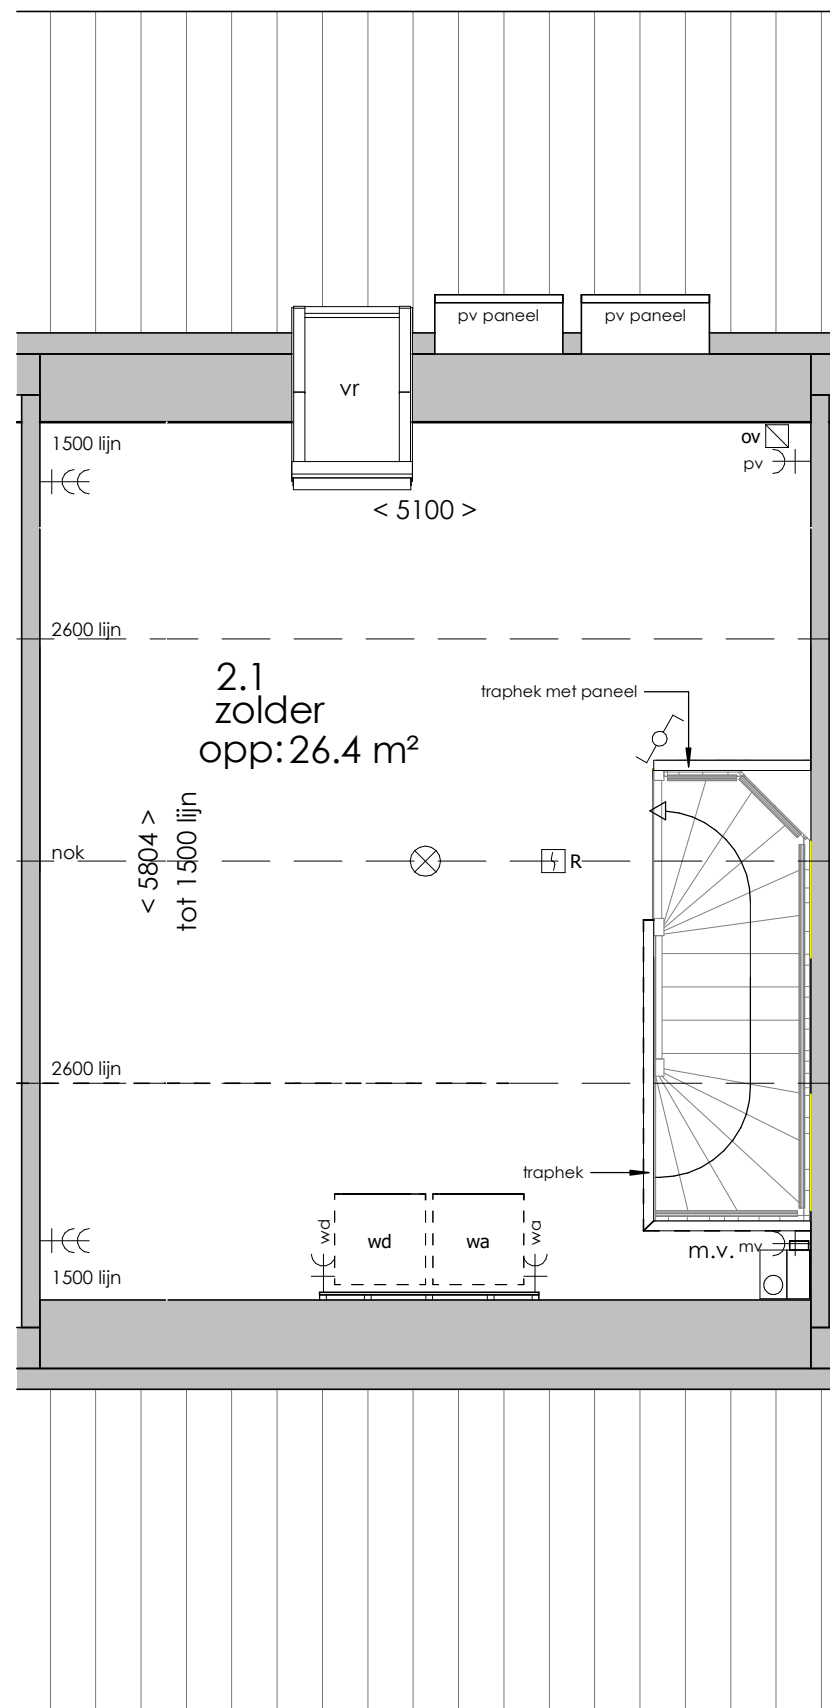

AFKORTINGEN

hwa	= hemelwaterafvoer
kk	= opstelplaats koelkast
mv	= mechanische ventilatie
R	= rookmelder
stl	= standleiding
vr	= ventilatierooster
wa	= opstelplaats wasapparaat
wd	= opstelplaats wasdroger
wp	= opstelplaats warmtepomp

Begane grond

Eerste verdieping

Tweede verdieping

Voor aanzicht

Achter aanzicht