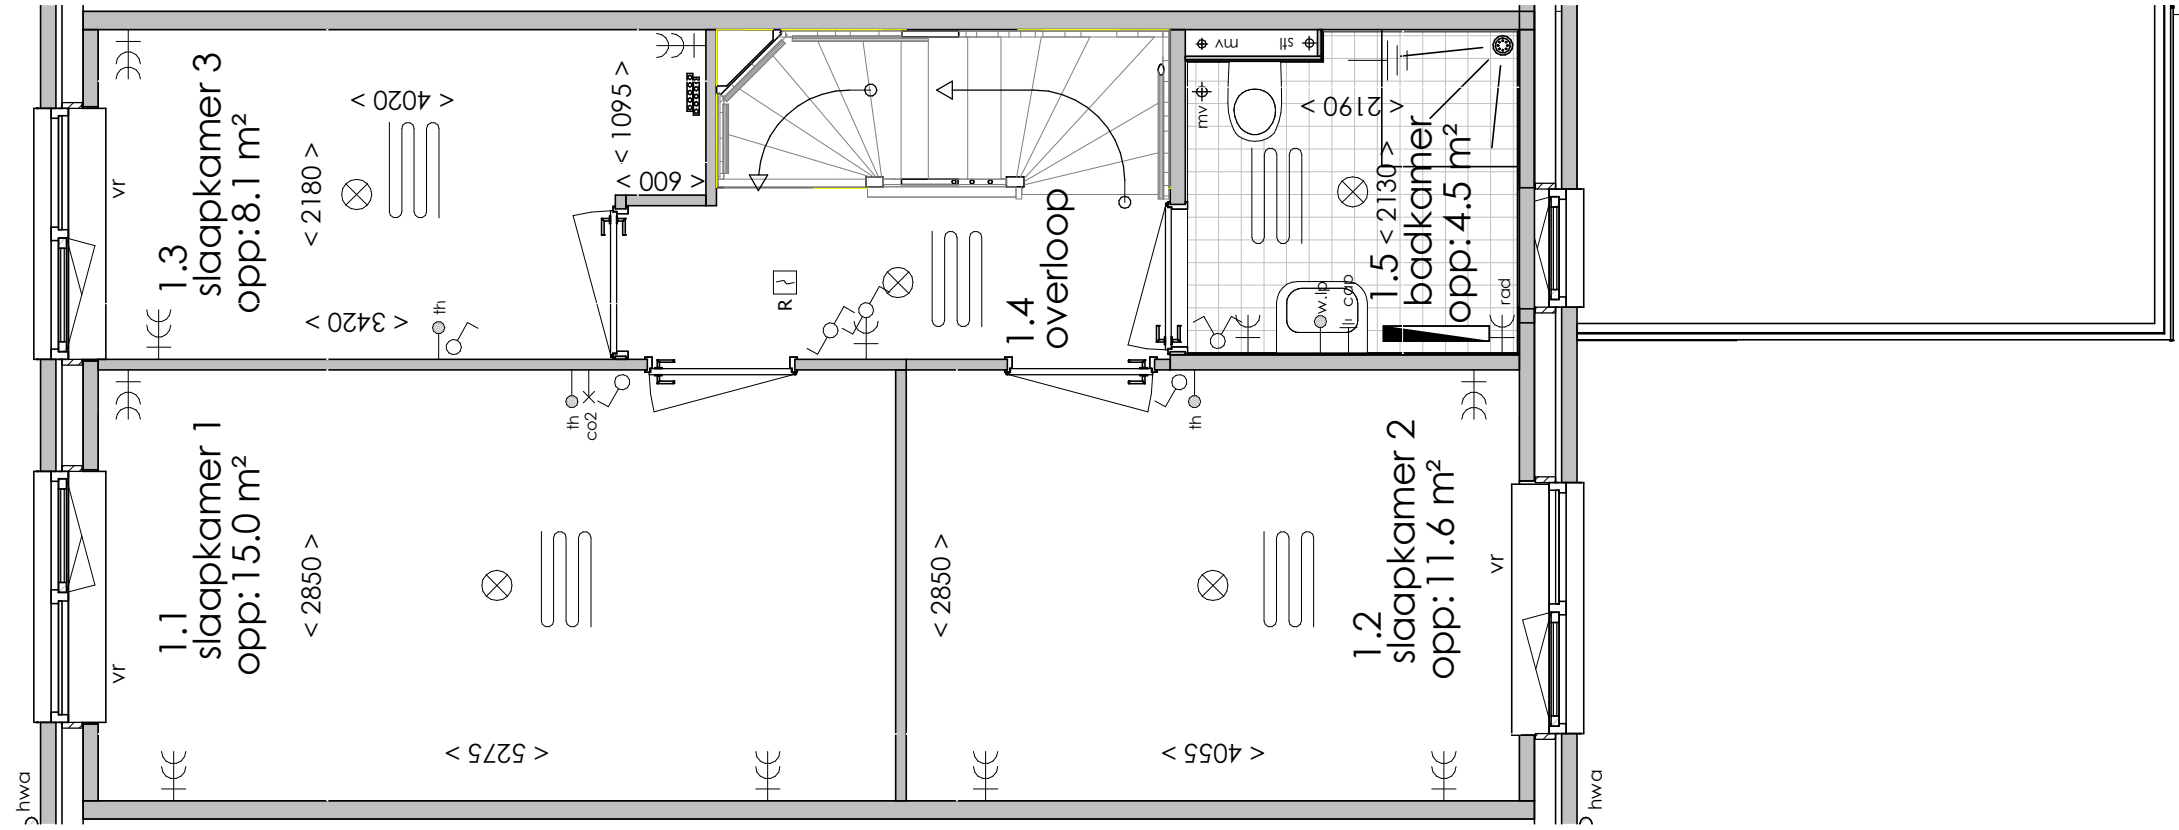

ELEKTRA SYMBOLEN

	dubbele wandcontactdoos (wcd) woonkamer & slaapkamers 300+ vloer, overige ruimten 1050+ vloer
	enkele wcd met randaarde
	enkele wcd t.b.v. afzuigkap 2250+vloer
	aansluitpunt elektrisch koken
	enkele wcd t.b.v. koelkast
	enkele wcd t.b.v. mechanische ventilatie
	enkele wcd t.b.v. pv installatie
	enkele wcd t.b.v. elektrische radiator
	enkele wcd t.b.v. wasapparaat
	enkele wcd t.b.v. wasdroger
	combinatie enkele wcd met enkelpolige schakelaar
	combinatie enkele wcd met wisselschakelaar
	combinatie dubbele wcd met enkelpolige schakelaar (berging)
	aansluitpunt cai, 300+ vl., loze leiding naar meterkast (mk)
	aansluitpunt telecommunicatie, 300+ vl., loze leiding naar mk
	aansluitpunt vaatwasser, loze leiding naar mk
	aansluitpunt thermostaat bedraad
	aansluitpunt wandlichtpunt bedraad zonder armatuur
	aansluitpunt bedraad warmtepomp
	mechanische ventilatie CO2 opnemer

	enkelpolige schakelaar, 1050+ vloer
	serieschakelaar, 1050+ vloer
	wisselschakelaar, 1050+ vloer
	regeling t.b.v. mechanische ventilatie / CO2 opnemer
	aansluiting plafondlichtpunt
	belinstallatie
	beldrukker
	rookmelder, aangesloten op elektriciteitsnet
	hoofdaarding en aarding badkamer
	centraal aardingspunt
	mechanische ventilatie aan-/afzuigpunt
	omvormer
	vloerverwarming verdeler
	elektrische radiator
	vloerverwarming

AFKORTINGEN

hwa	= hemelwaterafvoer
kk	= opstelplaats koelkast
mv	= mechanische ventilatie
R	= rookmelder
stl	= standleiding
vr	= ventilatierooster
wa	= opstelplaats wasapparaat
wd	= opstelplaats wasdroger
wp	= opstelplaats warmtepomp

Begane grond

Eerste verdieping

Tweede verdieping

Voor aanzicht

Achter aanzicht