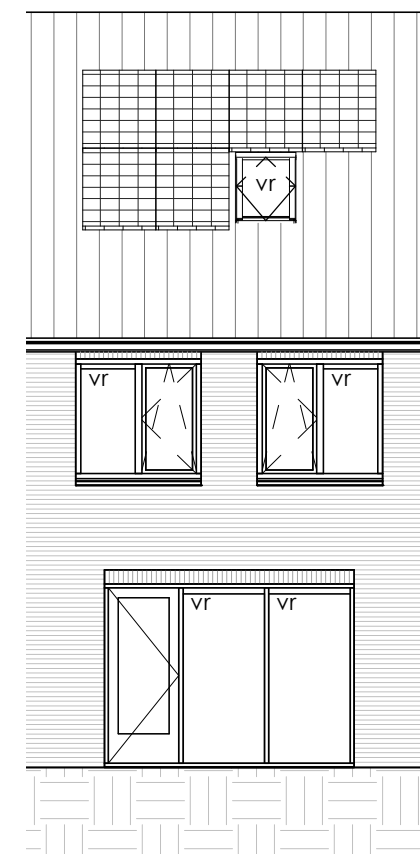

ELEKTRA SYMBOLEN

	dubbele wandcontactdoos (wcd) woonkamer & slaapkamers 300+ vloer, overige ruimten 1050+ vloer
	enkele wcd met randaarde
	enkele wcd t.b.v. afzuigkap 2250+vloer
	aansluitpunt elektrisch koken
	enkele wcd t.b.v. koelkast
	enkele wcd t.b.v. mechanische ventilatie
	enkele wcd t.b.v. pv installatie
	enkele wcd t.b.v. elektrische radiator
	enkele wcd t.b.v. wasapparaat
	enkele wcd t.b.v. wasdroger
	combinatie enkele wcd met enkelpolige schakelaar
	combinatie enkele wcd met wisselschakelaar
	combinatie dubbele wcd met enkelpolige schakelaar (berging)
	aansluitpunt cai, 300+ vl., loze leiding naar meterkast (mk)
	aansluitpunt telecommunicatie, 300+ vl., loze leiding naar mk
	aansluitpunt vaatwasser, loze leiding naar mk
	aansluitpunt thermostaat bedraad
	aansluitpunt wandlichtpunt bedraad zonder armatuur
	aansluitpunt bedraad warmtepomp
	mechanische ventilatie CO2 opnemer

Begane grond

Eerste verdieping

Tweede verdieping

Voor aanzicht

Achter aanzicht