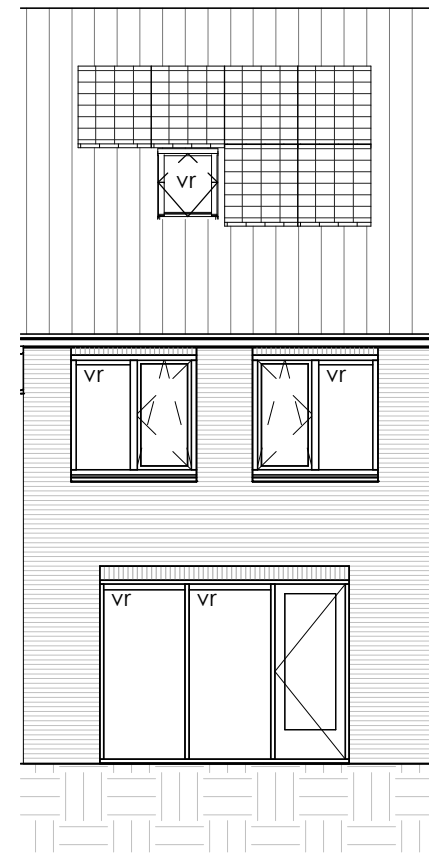

ELEKTRA SYMBOLEN

	dubbele wandcontactdoos (wcd) woonkamer & slaapkamers 300+ vloer, overige ruimten 1050+ vloer
	enkele wcd met randaarde
	enkele wcd t.b.v. afzuigkap 2250+vloer
	aansluitpunt elektrisch koken
	enkele wcd t.b.v. koelkast
	enkele wcd t.b.v. mechanische ventilatie
	enkele wcd t.b.v. pv installatie
	enkele wcd t.b.v. elektrische radiator
	enkele wcd t.b.v. wasapparaat
	enkele wcd t.b.v. wasdroger
	combinatie enkele wcd met enkelpolige schakelaar
	combinatie enkele wcd met wisselschakelaar
	combinatie dubbele wcd met enkelpolige schakelaar (berging)
	aansluitpunt cai, 300+ vl., loze leiding naar meterkast (mk)
	aansluitpunt telecommunicatie, 300+ vl., loze leiding naar mk
	aansluitpunt vaatwasser, loze leiding naar mk
	aansluitpunt thermostaat bedraad
	aansluitpunt wandlichtpunt bedraad zonder armatuur
	aansluitpunt bedraad warmtepomp
	mechanische ventilatie CO2 opnemer

Begane grond

Linkerzijde

Tweede verdieping

Vooraanzicht

Achteraanzicht