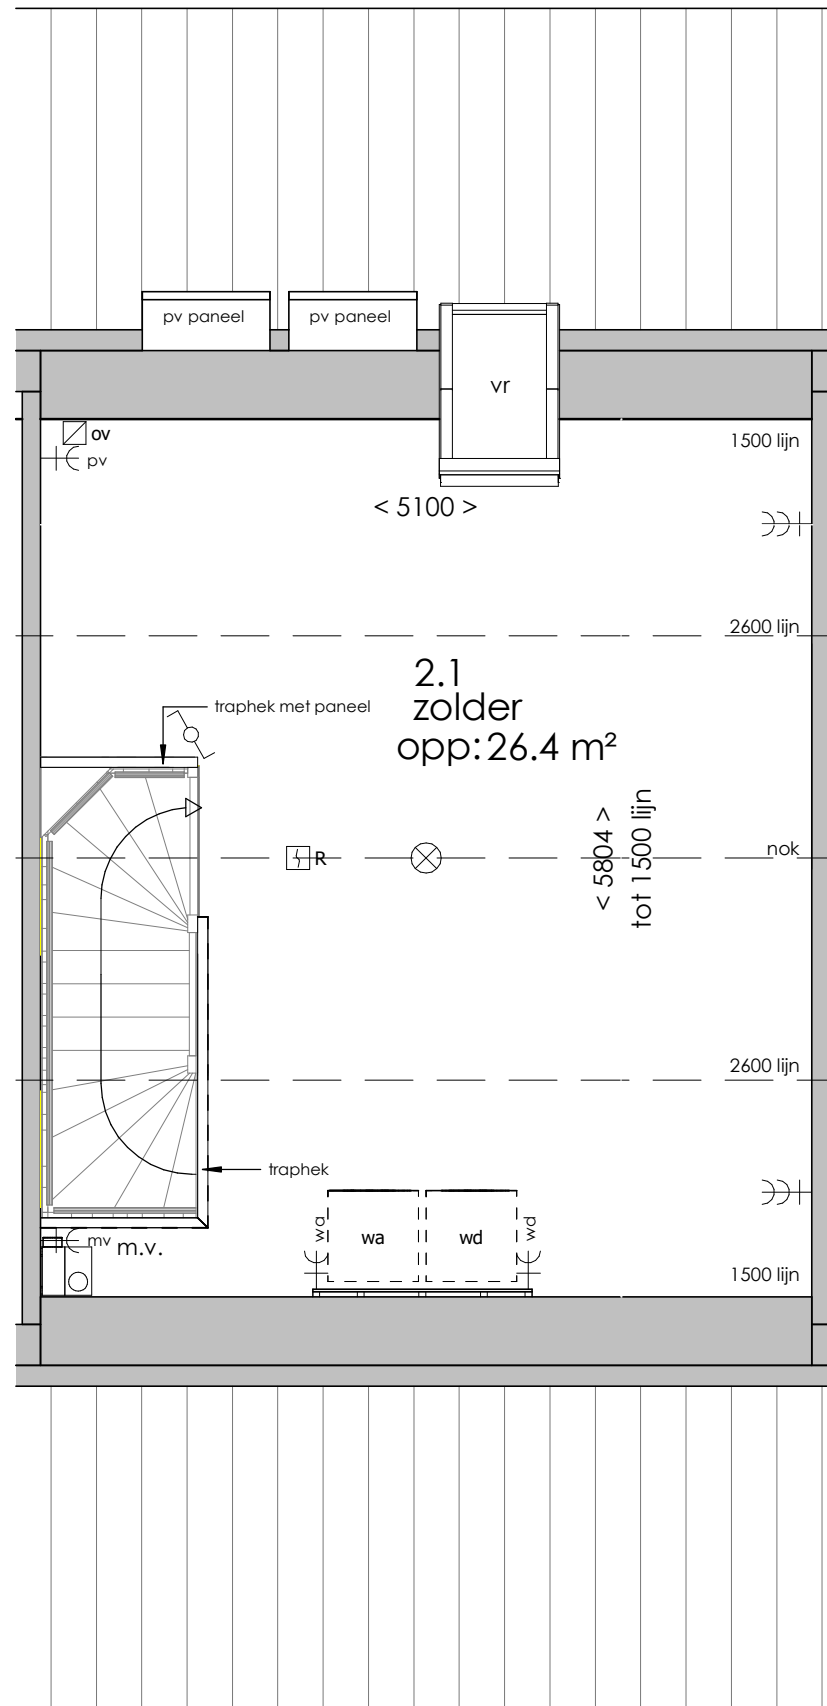

AFKORTINGEN

hwa	= hemelwaterafvoer
kk	= opstelplaats koelkast
mv	= mechanische ventilatie
R	= rookmelder
stl	= standleiding
vr	= ventilatierooster
wa	= opstelplaats wasapparaat
wd	= opstelplaats wasdroger
wp	= opstelplaats warmtepomp

Begane grond

Linkerzijde

Tweede verdieping

Vooraanzicht

Achteraanzicht