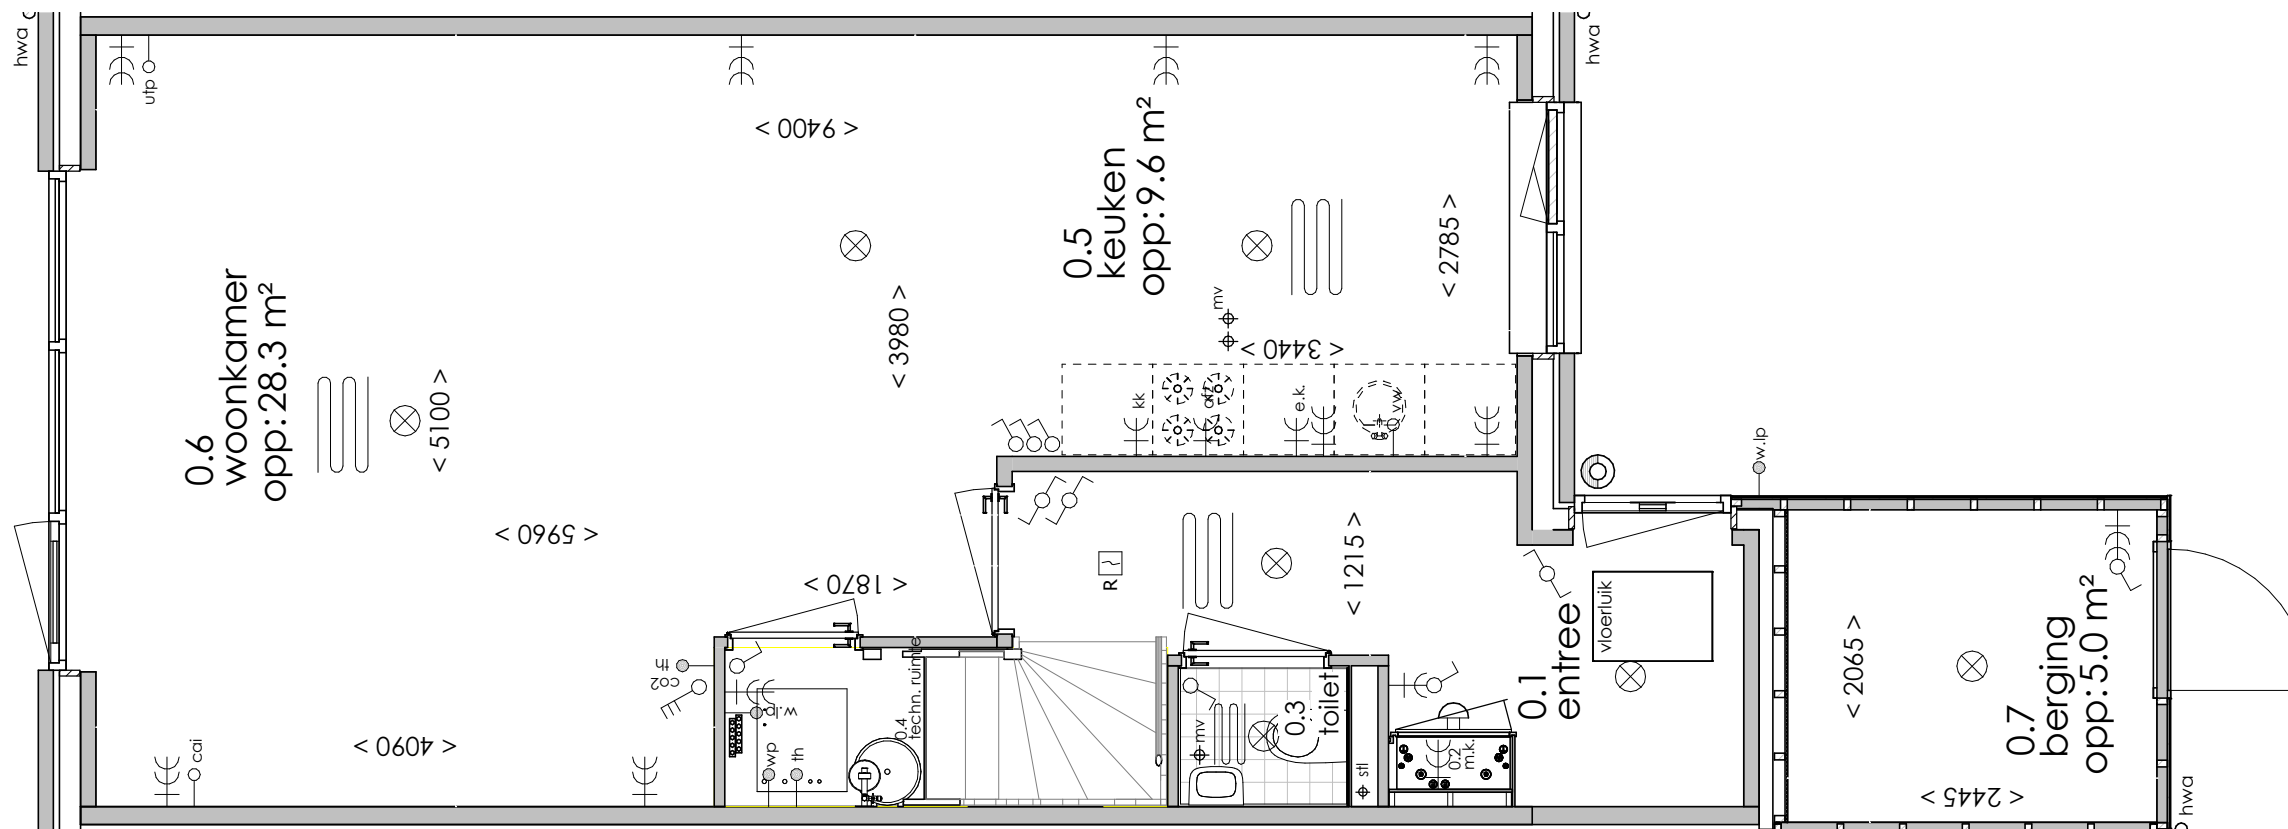

ELEKTRA SYMBOLEN

	dubbele wandcontactdoos (wcd) woonkamer & slaapkamers 300+ vloer, overige ruimten 1050+ vloer
	enkele wcd met randaarde
	enkele wcd t.b.v. afzuigkap 2250+vloer
	aansluitpunt elektrisch koken
	enkele wcd t.b.v. koelkast
	enkele wcd t.b.v. mechanische ventilatie
	enkele wcd t.b.v. pv installatie
	enkele wcd t.b.v. elektrische radiator
	enkele wcd t.b.v. wasapparaat
	enkele wcd t.b.v. wasdroger
	combinatie enkele wcd met enkelpolige schakelaar
	combinatie enkele wcd met wisselschakelaar
	combinatie dubbele wcd met enkelpolige schakelaar (berging)
	aansluitpunt cai, 300+ vl., loze leiding naar meterkast (mk)
	aansluitpunt telecommunicatie, 300+ vl., loze leiding naar mk
	aansluitpunt vaatwasser, loze leiding naar mk
	aansluitpunt thermostaat bedraad
	aansluitpunt wandlichtpunt bedraad zonder armatuur
	aansluitpunt bedraad warmtepomp
	mechanische ventilatie CO2 opnemer

	enkelpolige schakelaar, 1050+ vloer
	serieschakelaar, 1050+ vloer
	wisselschakelaar, 1050+ vloer
	regeling t.b.v. mechanische ventilatie / CO2 opnemer
	aansluiting plafondlichtpunt
	belinstallatie
	bedrukker
	rookmelder, aangesloten op elektriciteitsnet
	hoofdaarding en aarding badkamer
	centraal aardingspunt
	mechanische ventilatie aan-/afzuigpunt
	omvormer
	vloerverwarming verdeler
	elektrische radiator
	vloerverwarming

AFKORTINGEN

hwa	= hemelwaterafvoer
kk	= opstelplaats koelkast
mv	= mechanische ventilatie
R	= rookmelder
stl	= standleiding
vr	= ventilatierooster
wa	= opstelplaats wasapparaat
wd	= opstelplaats wasdroger
wp	= opstelplaats warmtepomp

Begane grond

Linkerzijde

Tweede verdieping

Vooraanzicht

Achteraanzicht