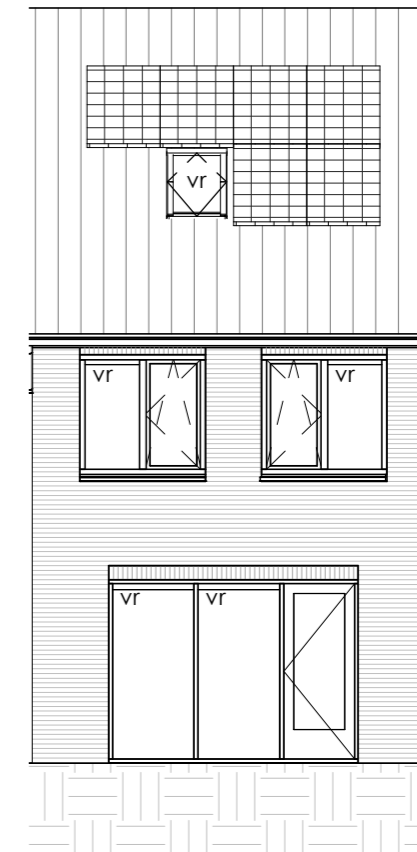

## AFKORTINGEN

hwa	= hemelwaterafvoer
kk	= opstelplaats koelkast
mv	= mechanische ventilatie
R	= rookmelder
stl	= standleiding
vr	= ventilatierooster
wa	= opstelplaats wasapparaat
wd	= opstelplaats wasdroger
wp	= opstelplaats warmtepomp

Tweede verdieping

Vooraanzicht

Achteraanzicht