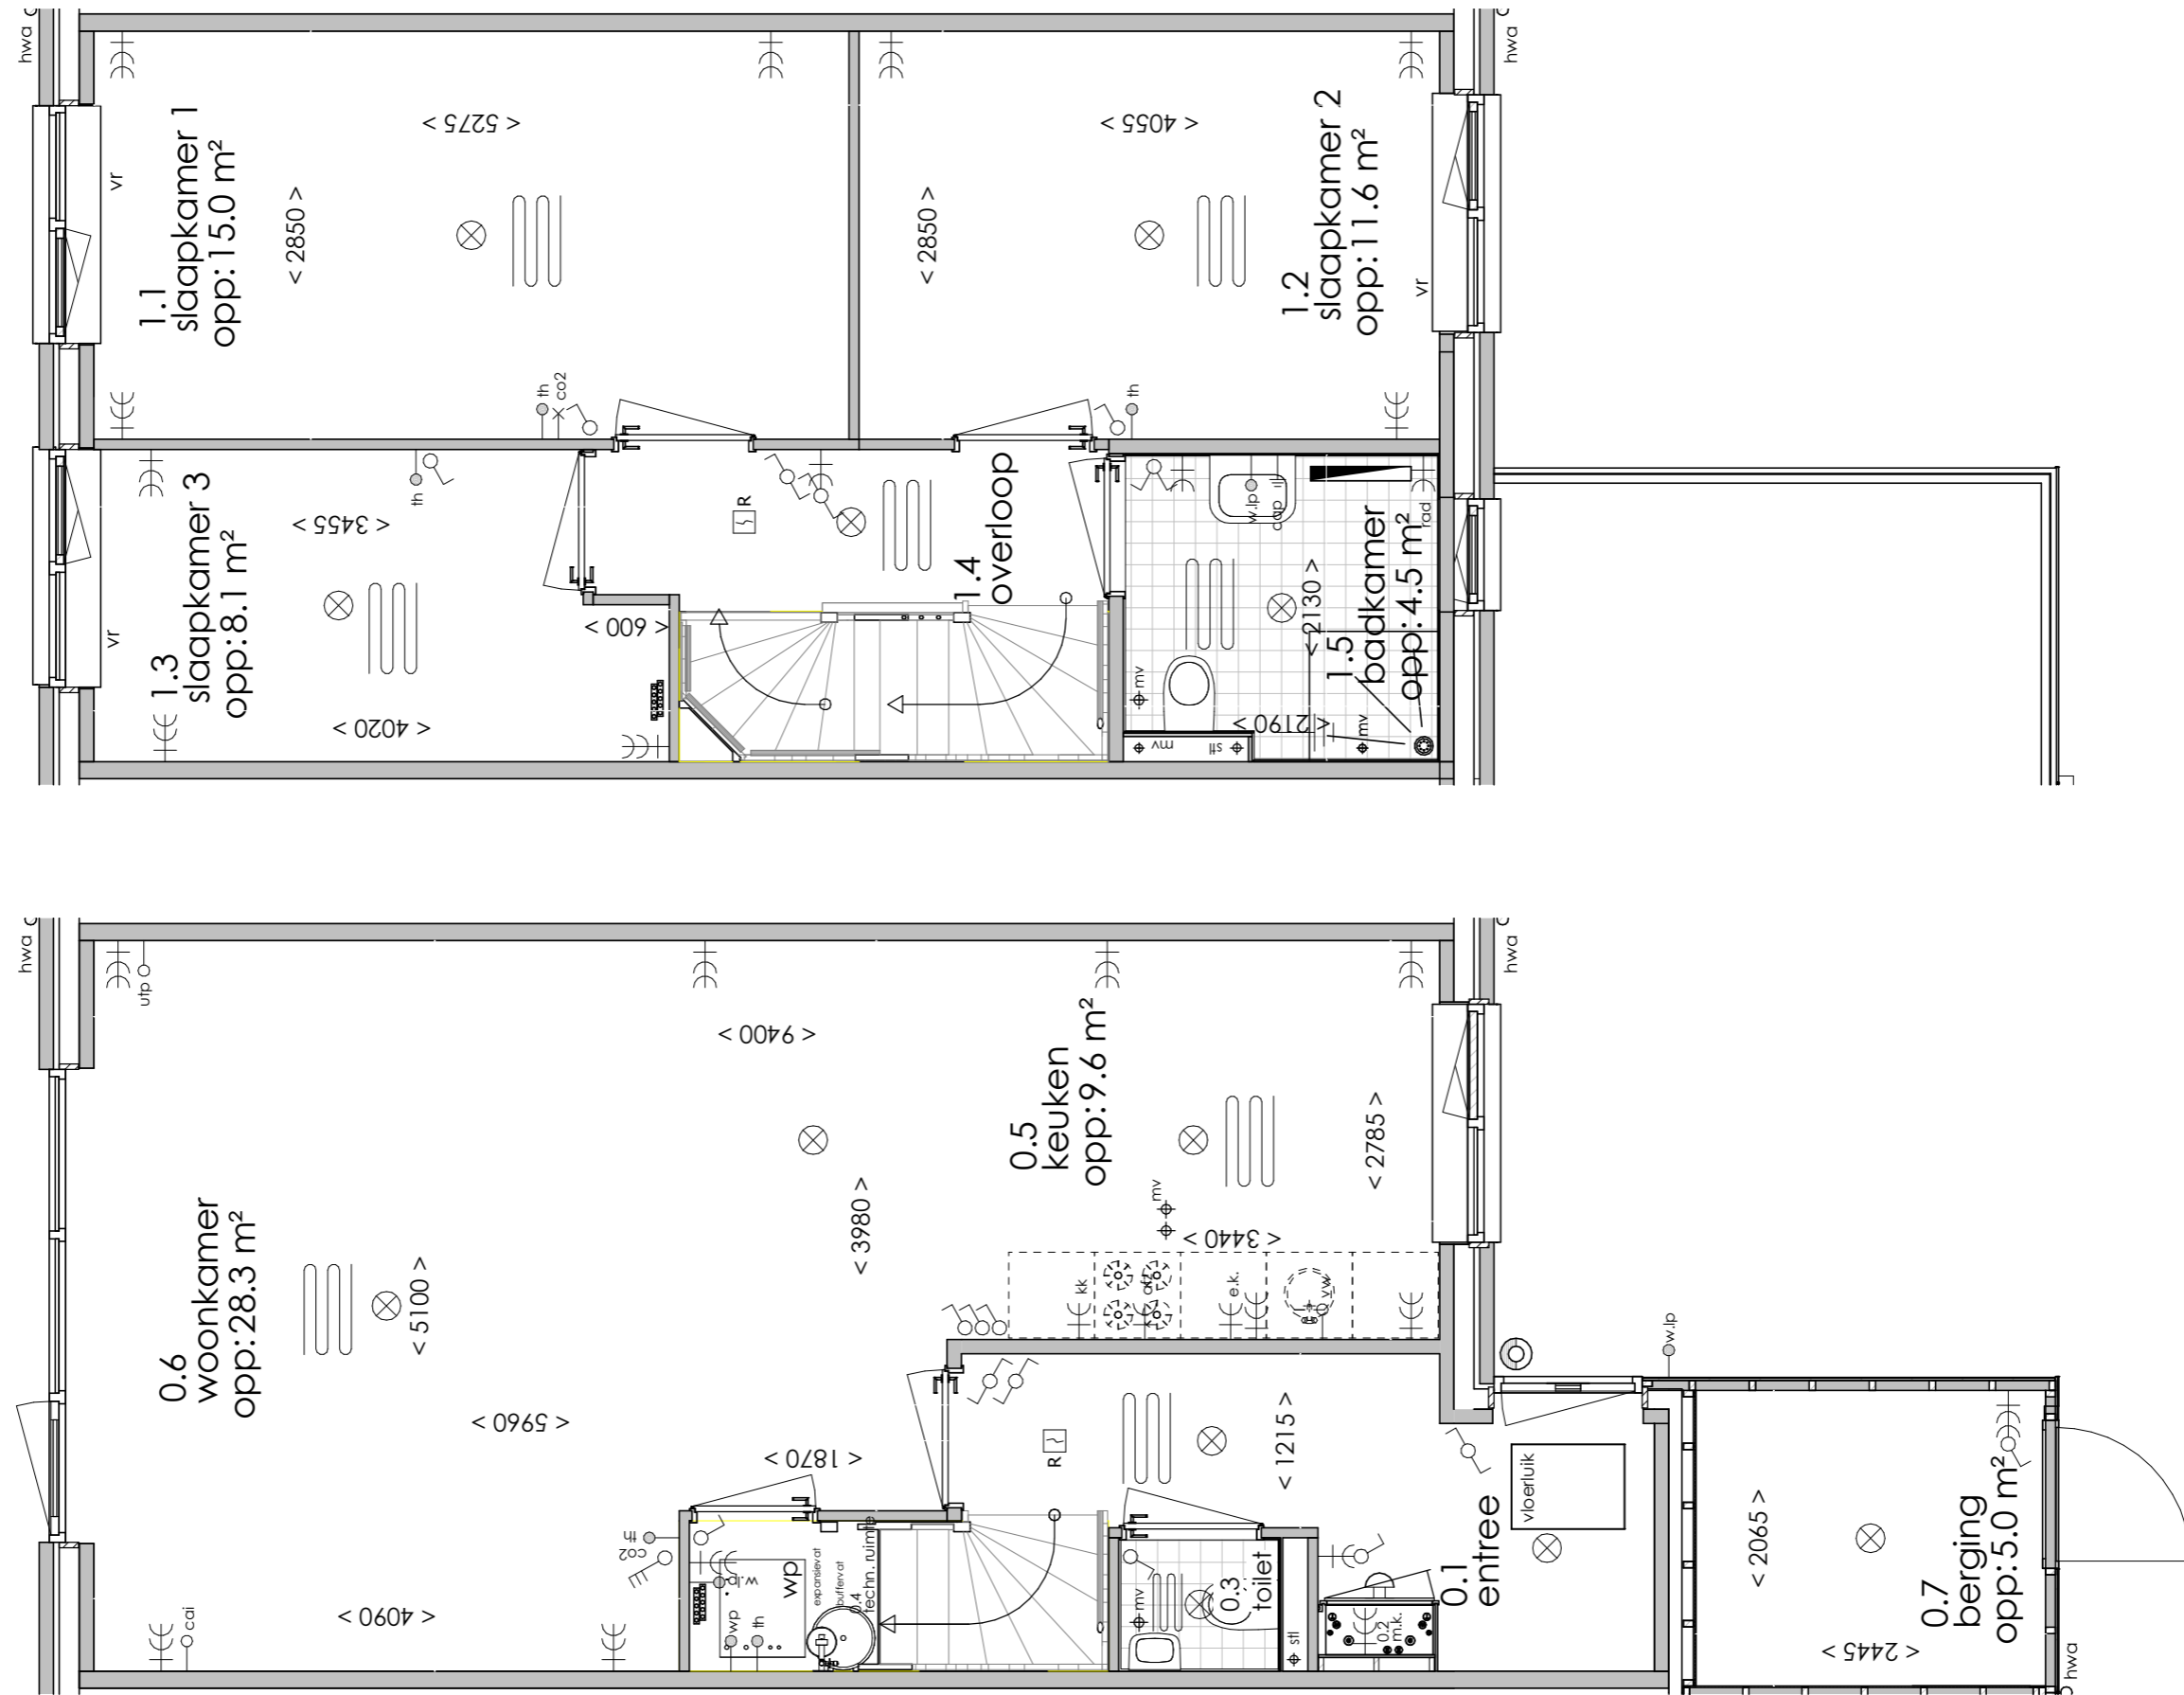

## ELEKTRA SYMBOLEN

	dubbele wandcontactdoos (wcd) woonkamer & slaapkamers 300+ vloer, overige ruimten 1050+ vloer
	enkele wcd met randaarde
	enkele wcd t.b.v. afzuigkap 2250+vloer
	aansluitpunt elektrisch koken
	enkele wcd t.b.v. koelkast
	enkele wcd t.b.v. mechanische ventilatie
	enkele wcd t.b.v. pv installatie
	enkele wcd t.b.v. elektrische radiator
	enkele wcd t.b.v. wasapparaat
	enkele wcd t.b.v. wasdroger
	combinatie enkele wcd met enkelpolige schakelaar
	combinatie enkele wcd met wisselschakelaar
	combinatie dubbele wcd met enkelpolige schakelaar (berging)
	aansluitpunt cai, 300+ vl., loze leiding naar meterkast (mk)
	aansluitpunt telecommunicatie, 300+ vl., loze leiding naar mk
	aansluitpunt vaatwasser, loze leiding naar mk
	aansluitpunt thermostaat bedraad
	aansluitpunt wandlichtpunt bedraad zonder armatuur
	aansluitpunt bedraad warmtepomp
	mechanische ventilatie CO2 opnemer

	enkelpolige schakelaar, 1050+ vloer
	serieschakelaar, 1050+ vloer
	wisselschakelaar, 1050+ vloer
	regeling t.b.v. mechanische ventilatie / CO2 opnemer
	aansluiting plafondlichtpunt
	belinstallatie
	beldrukker
	rookmelder, aangesloten op elektriciteitsnet
	hoofdaarding en aarding badkamer
	centraal aardingspunt
	mechanische ventilatie aan-/afzuigpunt
	omvormer
	vloerverwarming verdeler
	elektrische radiator
	vloerverwarming

## AFKORTINGEN

hwa	= hemelwaterafvoer
kk	= opstelplaats koelkast
mv	= mechanische ventilatie
R	= rookmelder
stl	= standleiding
vr	= ventilatierooster
wa	= opstelplaats wasapparaat
wd	= opstelplaats wasdroger
wp	= opstelplaats warmtepomp

Tweede verdieping

Vooraanzicht

Achteraanzicht