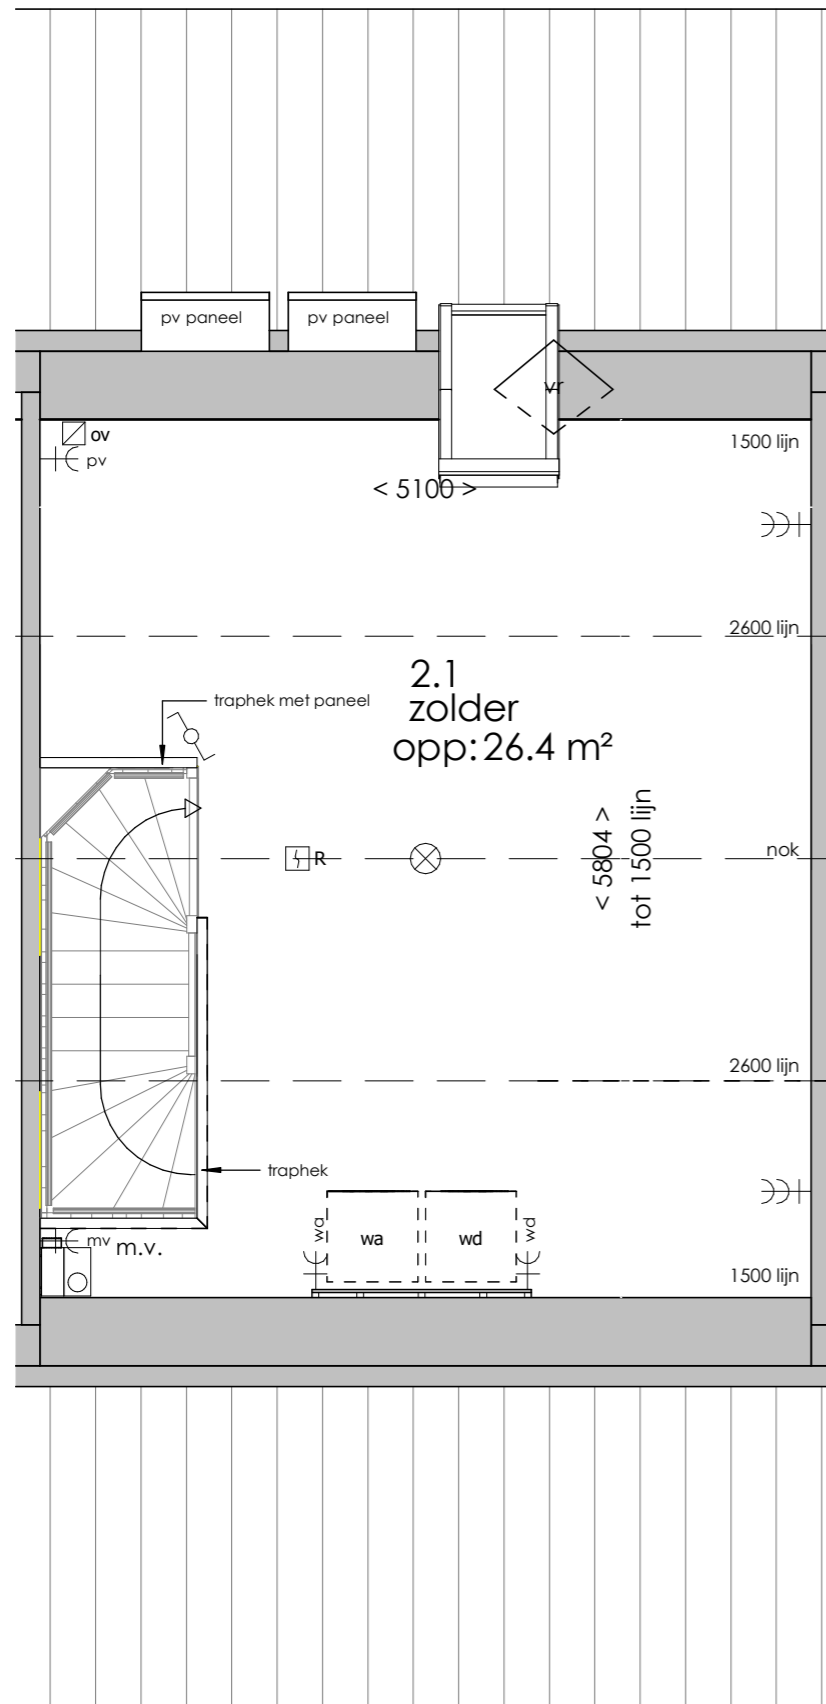

Tweede verdieping