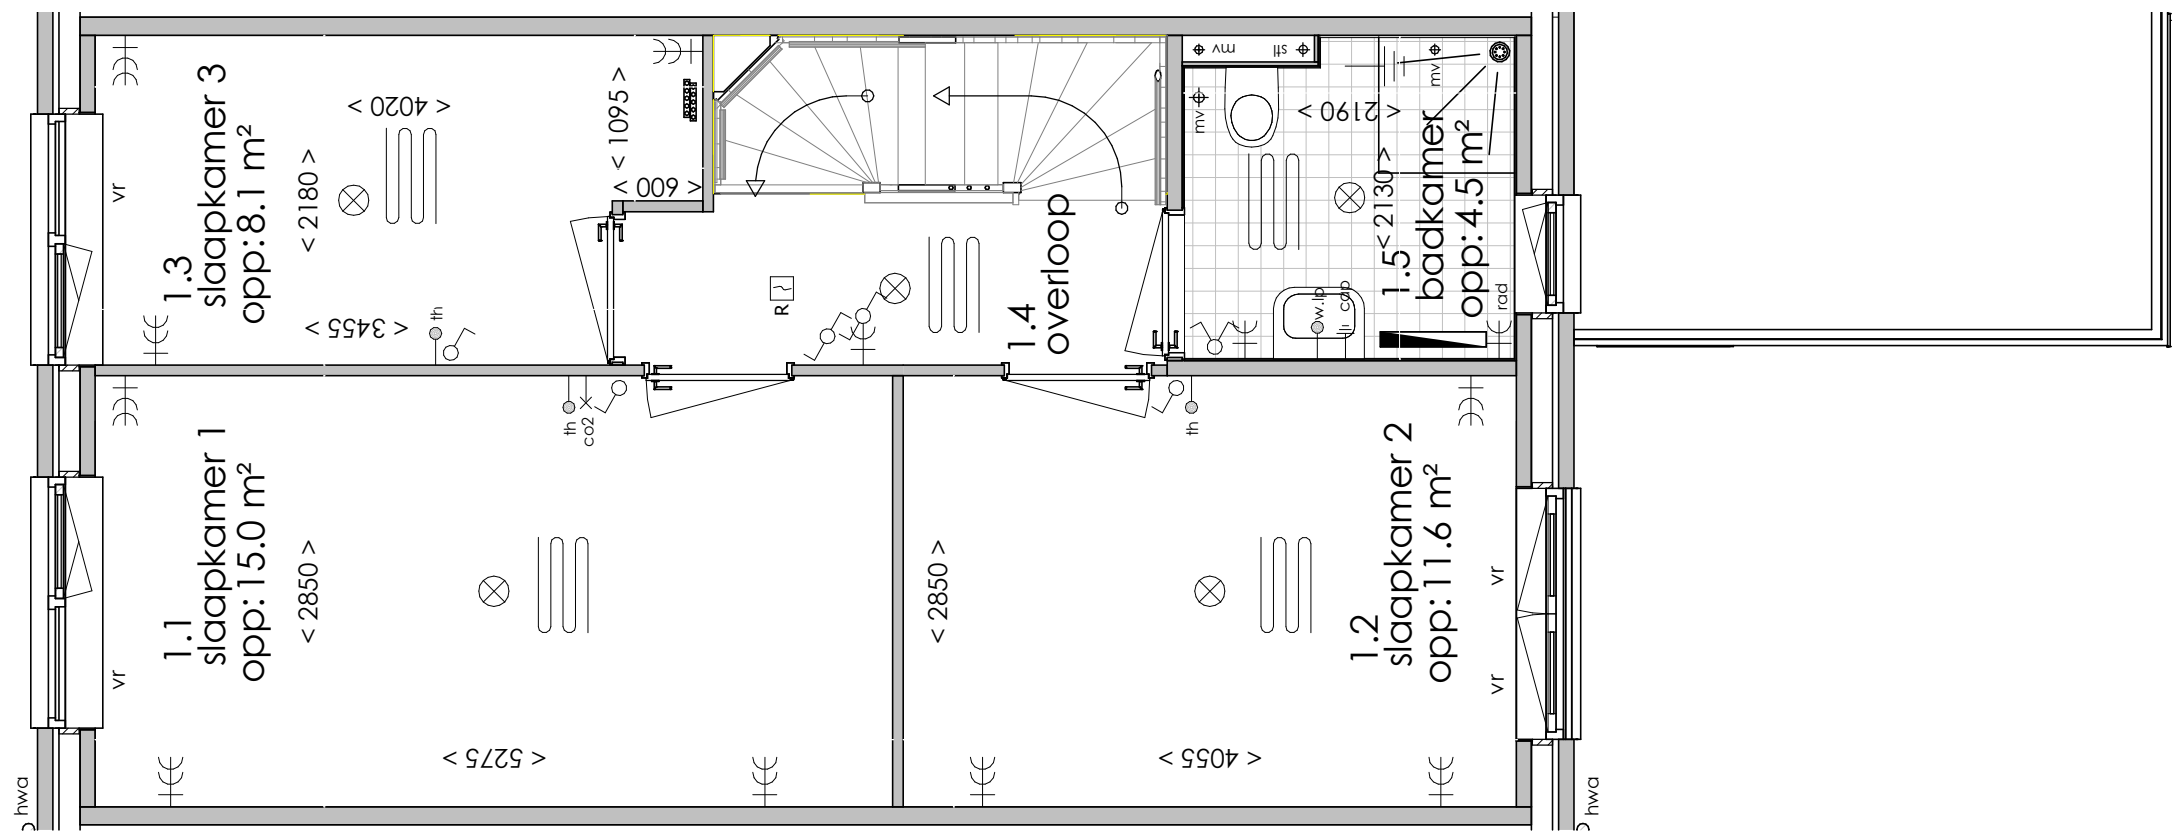

Eerste verdieping