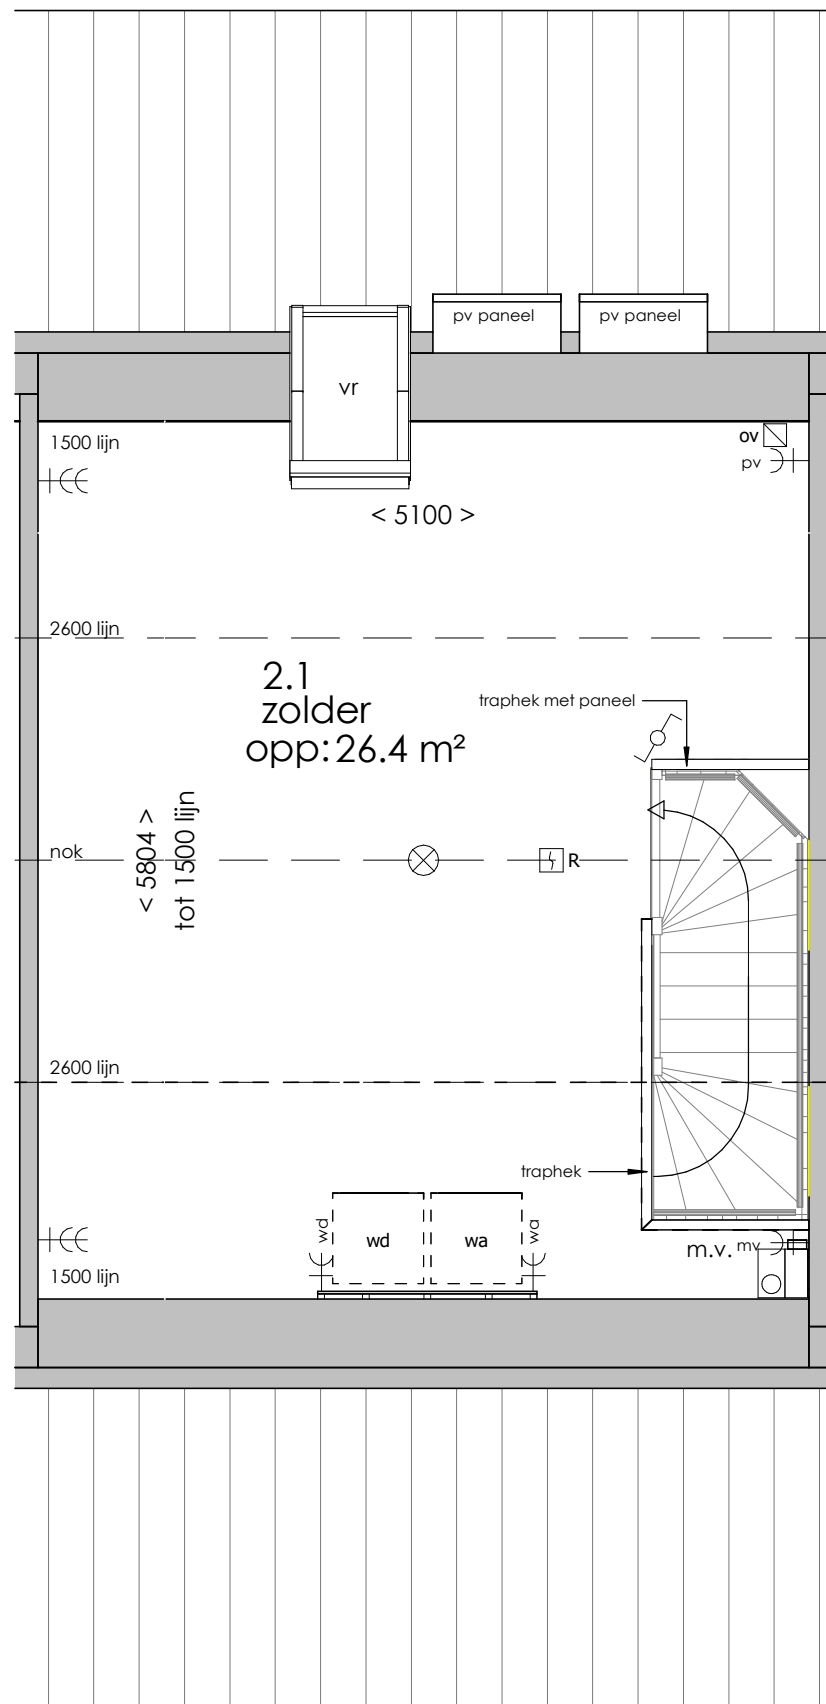

## AFKORTINGEN

hwa	= hemelwaterafvoer
kk	= opstelplaats koelkast
mv	= mechanische ventilatie
R	= rookmelder
stl	= standleiding
vr	= ventilatierooster
wa	= opstelplaats wasapparaat
wd	= opstelplaats wasdroger
wp	= opstelplaats warmtepomp

Begane grond

Eerste verdieping

Tweede verdieping

Vooraanzicht

Achteraanzicht