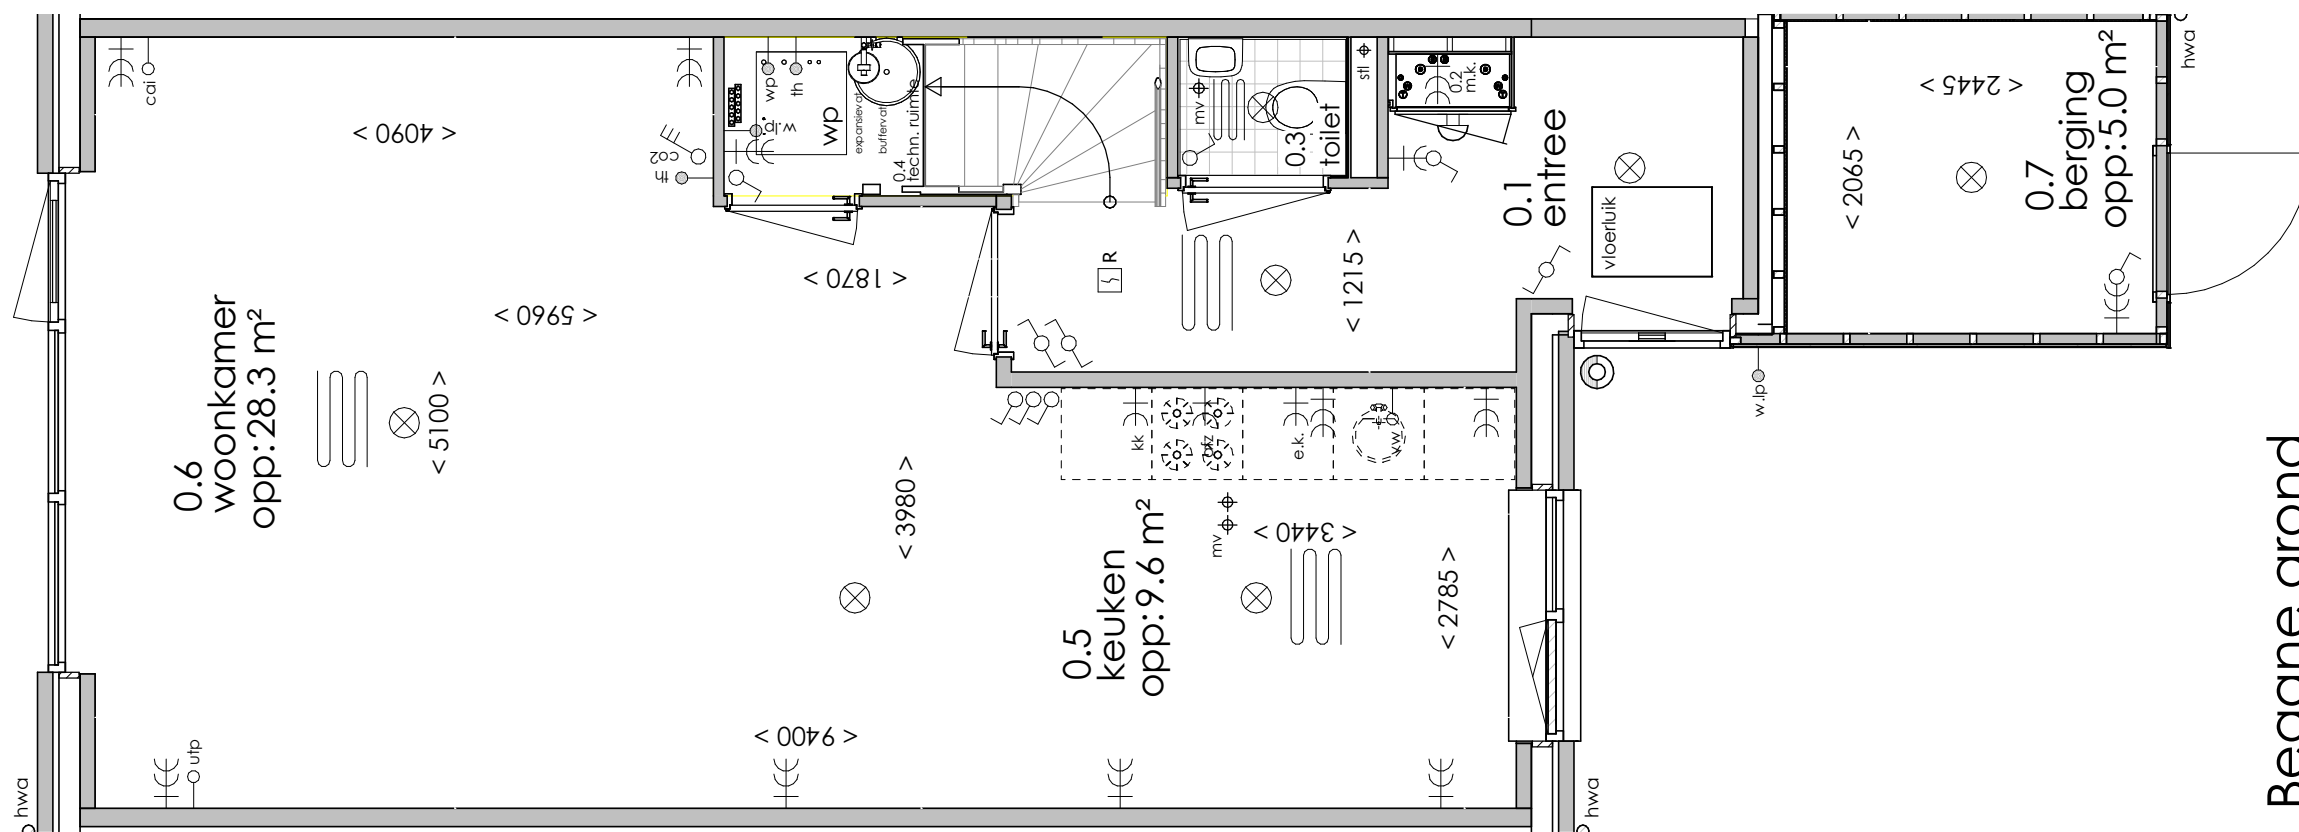

## ELEKTRA SYMBOLEN

	dubbele wandcontactdoos (wcd) woonkamer & slaapkamers 300+ vloer, overige ruimten 1050+ vloer
	enkele wcd met randaarde
	enkele wcd t.b.v. afzuigkap 2250+vloer
	aansluitpunt elektrisch koken
	enkele wcd t.b.v. koelkast
	enkele wcd t.b.v. mechanische ventilatie
	enkele wcd t.b.v. pv installatie
	enkele wcd t.b.v. elektrische radiator
	enkele wcd t.b.v. wasapparaat
	enkele wcd t.b.v. wasdroger
	combinatie enkele wcd met enkelpolige schakelaar
	combinatie enkele wcd met wisselschakelaar
	combinatie dubbele wcd met enkelpolige schakelaar (berging)
	aansluitpunt cai, 300+ vl., loze leiding naar meterkast (mk)
	aansluitpunt telecommunicatie, 300+ vl., loze leiding naar mk
	aansluitpunt vaatwasser, loze leiding naar mk
	aansluitpunt thermostaat bedraad
	aansluitpunt wandlichtpunt bedraad zonder armatuur
	aansluitpunt bedraad warmtepomp
	mechanische ventilatie CO2 opnemer

	enkelpolige schakelaar, 1050+ vloer
	serieschakelaar, 1050+ vloer
	wisselschakelaar, 1050+ vloer
	regeling t.b.v. mechanische ventilatie / CO2 opnemer
	aansluiting plafondlichtpunt
	belinstallatie
	beldrukker
	rookmelder, aangesloten op elektriciteitsnet
	hoofdaarding en aarding badkamer
	centraal aardingspunt
	mechanische ventilatie aan-/afzuigpunt
	omvormer
	vloerverwarming verdeler
	elektrische radiator
	vloerverwarming

## AFKORTINGEN

hwa	= hemelwaterafvoer
kk	= opstelplaats koelkast
mv	= mechanische ventilatie
R	= rookmelder
stl	= standleiding
vr	= ventilatierooster
wa	= opstelplaats wasapparaat
wd	= opstelplaats wasdroger
wp	= opstelplaats warmtepomp

Begane grond

Eerste verdieping

Tweede verdieping

Vooraanzicht

Achteraanzicht