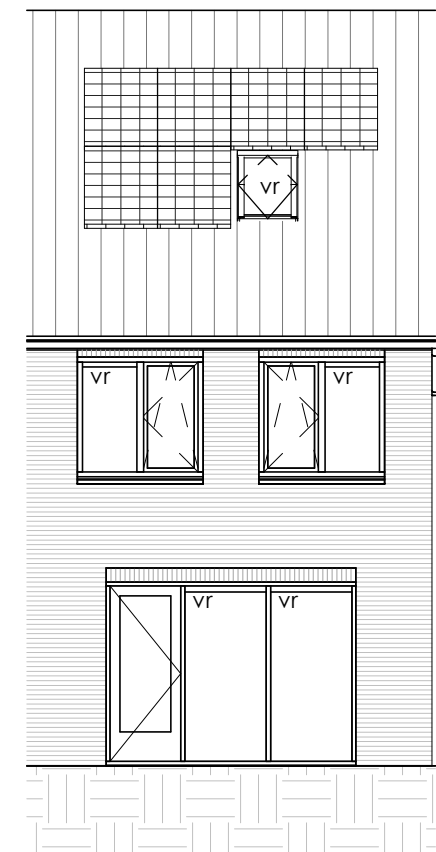

## ELEKTRA SYMBOLEN

	dubbele wandcontactdoos (wcd) woonkamer & slaapkamers 300+ vloer, overige ruimten 1050+ vloer
	enkele wcd met randaarde
	enkele wcd t.b.v. afzuigkap 2250+vloer
	aansluitpunt elektrisch koken
	enkele wcd t.b.v. koelkast
	enkele wcd t.b.v. mechanische ventilatie
	enkele wcd t.b.v. pv installatie
	enkele wcd t.b.v. elektrische radiator
	enkele wcd t.b.v. wasapparaat
	enkele wcd t.b.v. wasdroger
	combinatie enkele wcd met enkelpolige schakelaar
	combinatie enkele wcd met wisselschakelaar
	combinatie dubbele wcd met enkelpolige schakelaar (berging)
	aansluitpunt cai, 300+ vl., loze leiding naar meterkast (mk)
	aansluitpunt telecommunicatie, 300+ vl., loze leiding naar mk
	aansluitpunt vaatwasser, loze leiding naar mk
	aansluitpunt thermostaat bedraad
	aansluitpunt wandlichtpunt bedraad zonder armatuur
	aansluitpunt bedraad warmtepomp
	mechanische ventilatie CO2 opnemer

Begane grond

Eerste verdieping

Tweede verdieping

Vooraanzicht

Achteraanzicht