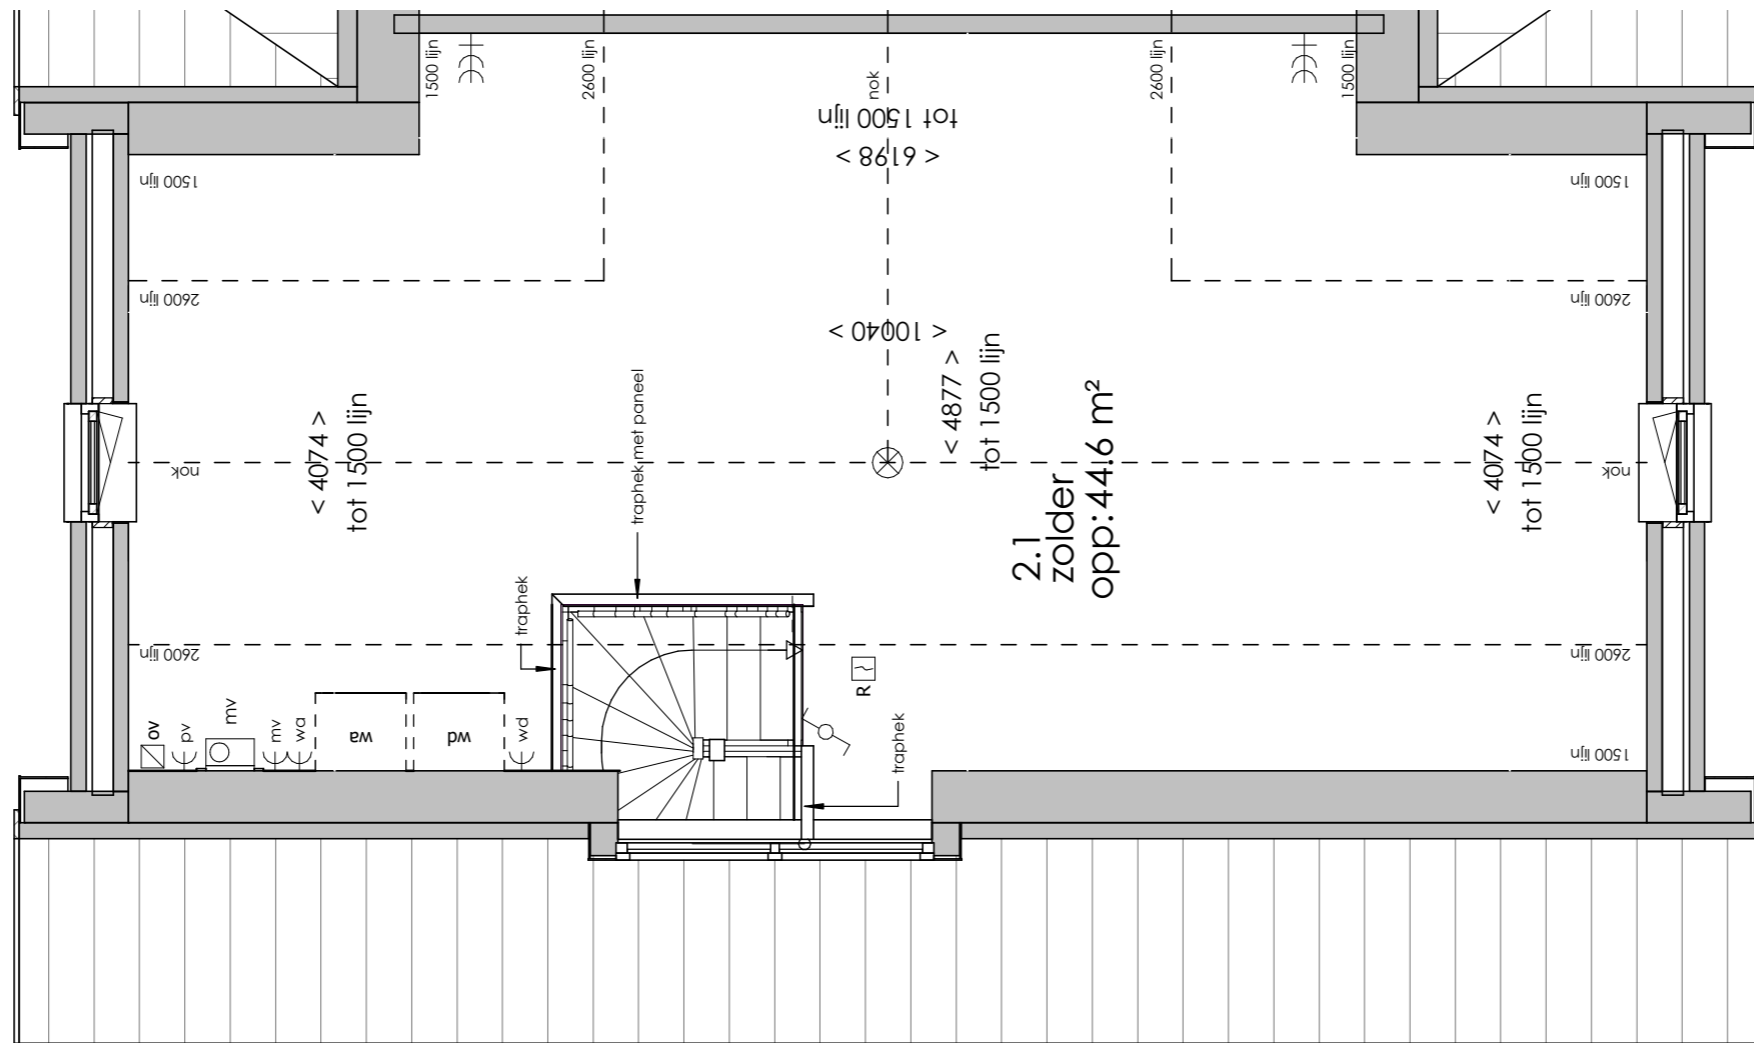

## AFKORTINGEN

hwa	= hemelwaterafvoer
kk	= opstelplaats koelkast
mv	= mechanische ventilatie
R	= rookmelder
stl	= standleiding
vr	= ventilatierooster
wa	= opstelplaats wasapparaat
wd	= opstelplaats wasdroger
wp	= opstelplaats warmtepomp

Begane grond

Eerste verdieping

Tweede verdieping

Achteraanzicht

Linkerzijaanzicht

Vooraanzicht