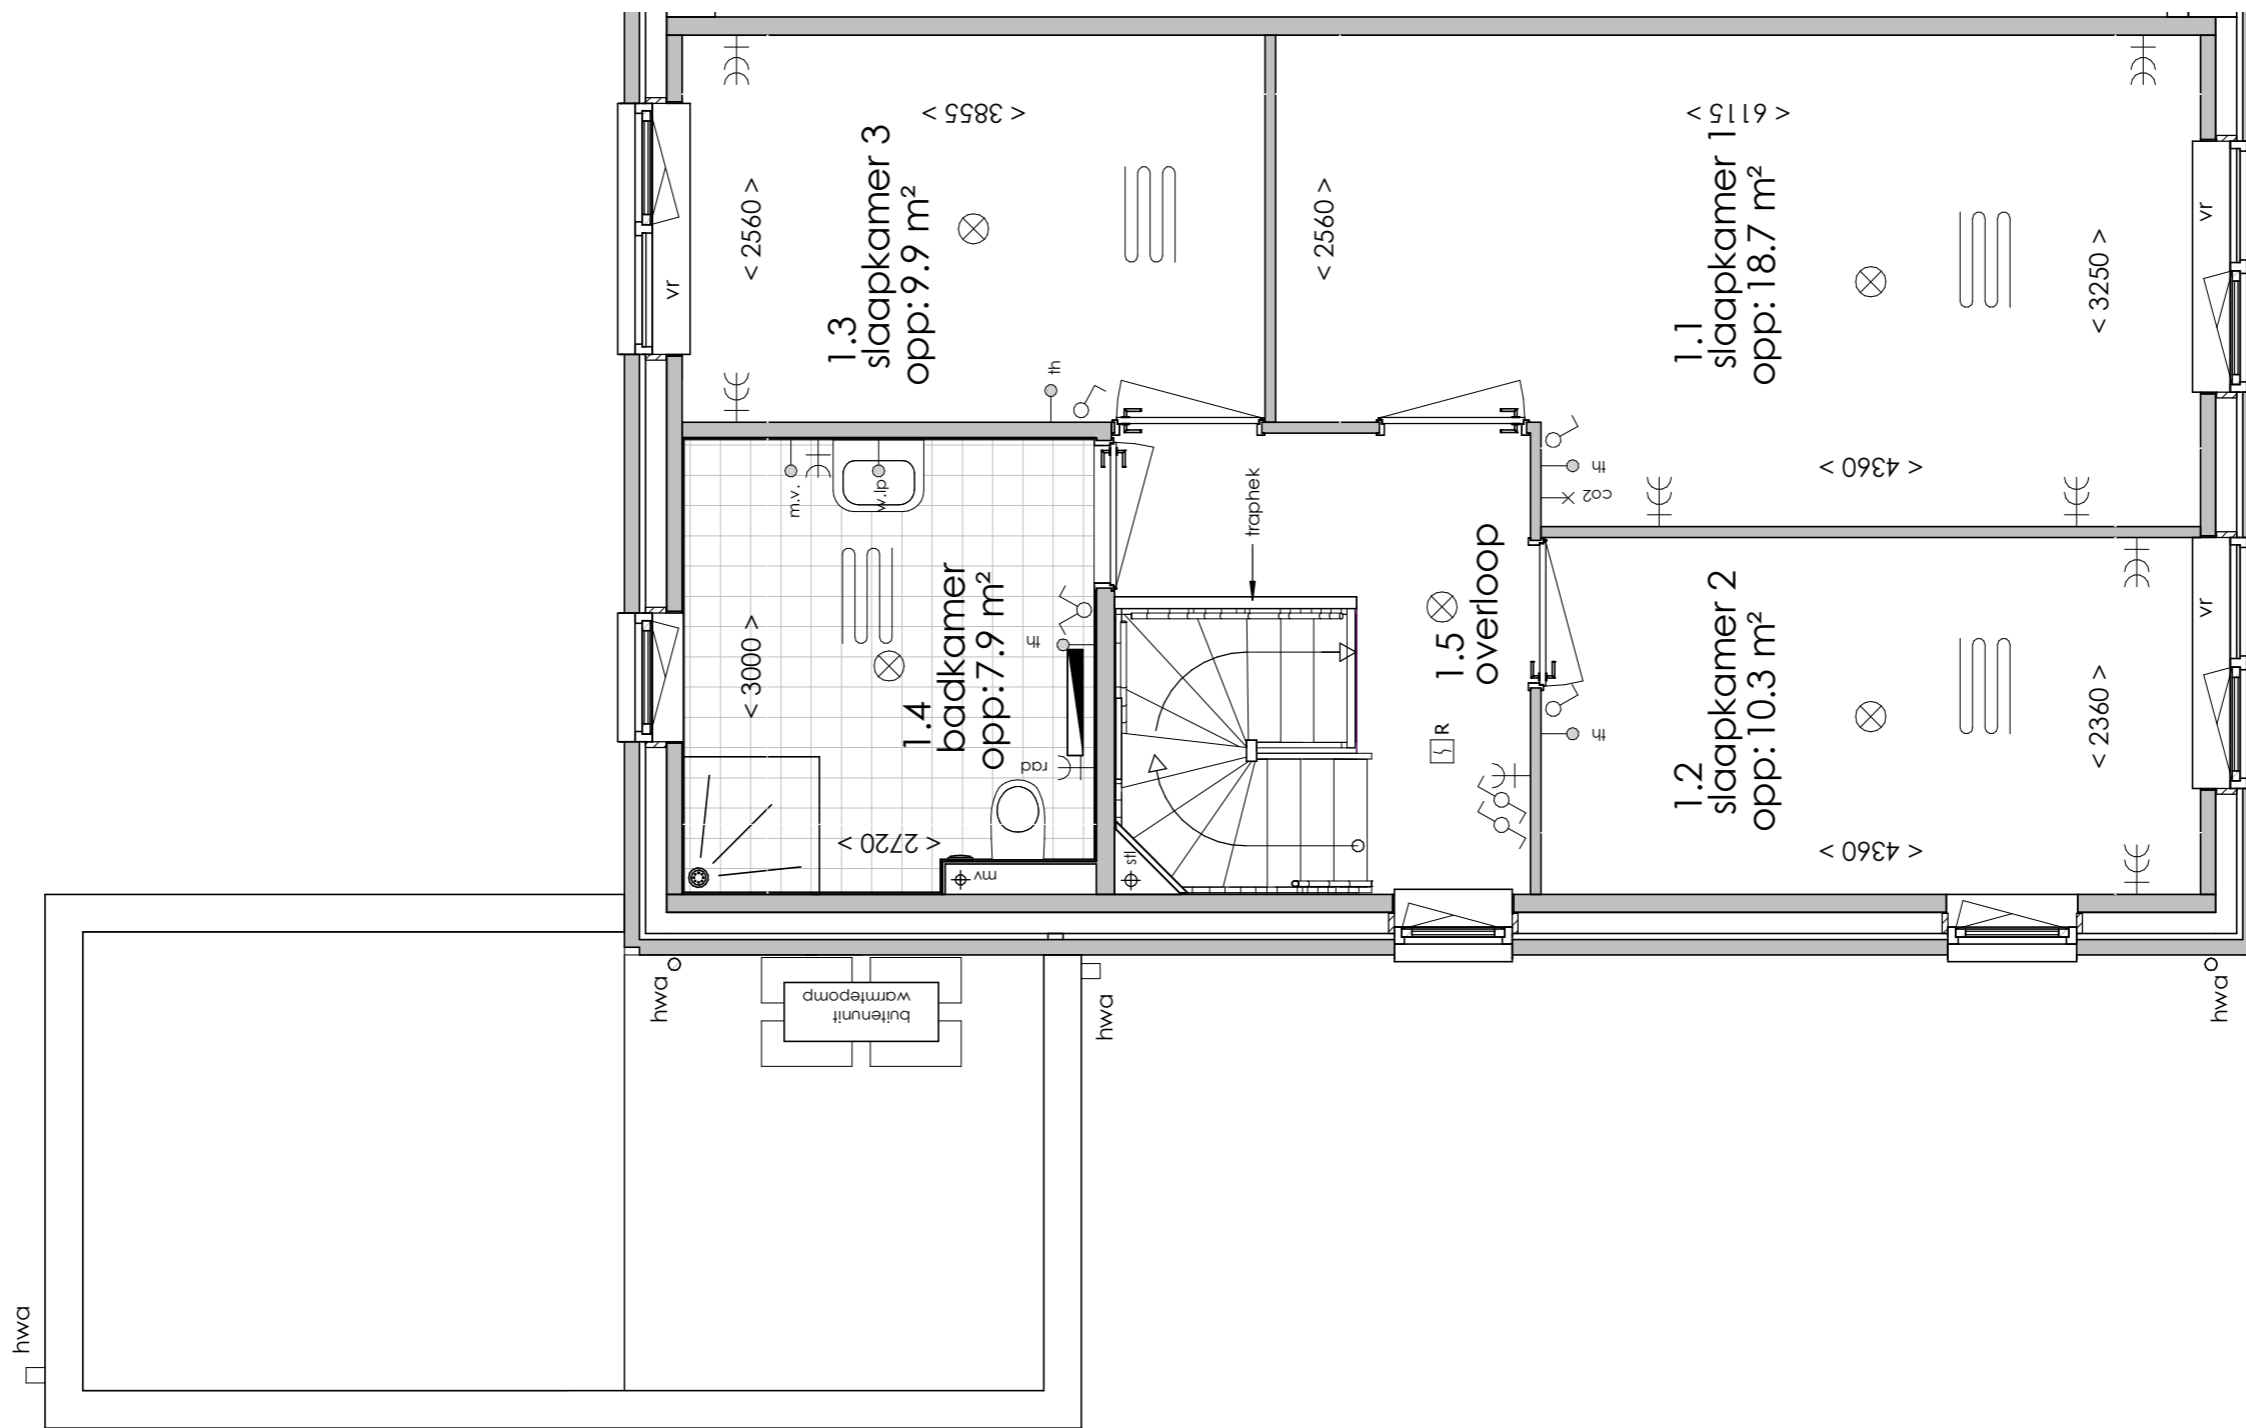

## ELEKTRA SYMBOLEN

	dubbele wandcontactdoos (wcd) woonkamer & slaapkamers 300+ vloer, overige ruimten 1050+ vloer
	enkele wcd met randaarde
	enkele wcd t.b.v. afzuigkap 2250+vloer
	aansluitpunt elektrisch koken
	enkele wcd t.b.v. koelkast
	enkele wcd t.b.v. mechanische ventilatie
	enkele wcd t.b.v. pv installatie
	enkele wcd t.b.v. elektrische radiator
	enkele wcd t.b.v. wasapparaat
	enkele wcd t.b.v. wasdroger
	combinatie enkele wcd met enkelpolige schakelaar
	combinatie enkele wcd met wisselschakelaar
	combinatie dubbele wcd met enkelpolige schakelaar (berging)
	aansluitpunt cai, 300+ vl., loze leiding naar meterkast (mk)
	aansluitpunt telecommunicatie, 300+ vl., loze leiding naar mk
	aansluitpunt vaatwasser, loze leiding naar mk
	aansluitpunt thermostaat bedraad
	aansluitpunt wandlichtpunt bedraad zonder armatuur
	aansluitpunt bedraad warmtepomp
	mechanische ventilatie CO2 opnemer

	enkelpolige schakelaar, 1050+ vloer
	serieschakelaar, 1050+ vloer
	wisselschakelaar, 1050+ vloer
	regeling t.b.v. mechanische ventilatie / CO2 opnemer
	aansluiting plafondlichtpunt
	belinstallatie
	beldrukker
	rookmelder, aangesloten op elektriciteitsnet
	hoofdaarding en aarding badkamer
	centraal aardingspunt
	mechanische ventilatie aan-/afzuigpunt
	omvormer
	vloerverwarming verdeler
	elektrische radiator
	vloerverwarming

## AFKORTINGEN

hwa	= hemelwaterafvoer
kk	= opstelplaats koelkast
mv	= mechanische ventilatie
R	= rookmelder
stl	= standleiding
vr	= ventilatierooster
wa	= opstelplaats wasapparaat
wd	= opstelplaats wasdroger
wp	= opstelplaats warmtepomp

Begane grond

Eerste verdieping

Tweede verdieping

Achteraanzicht

Linkerzijaanzicht

Vooraanzicht