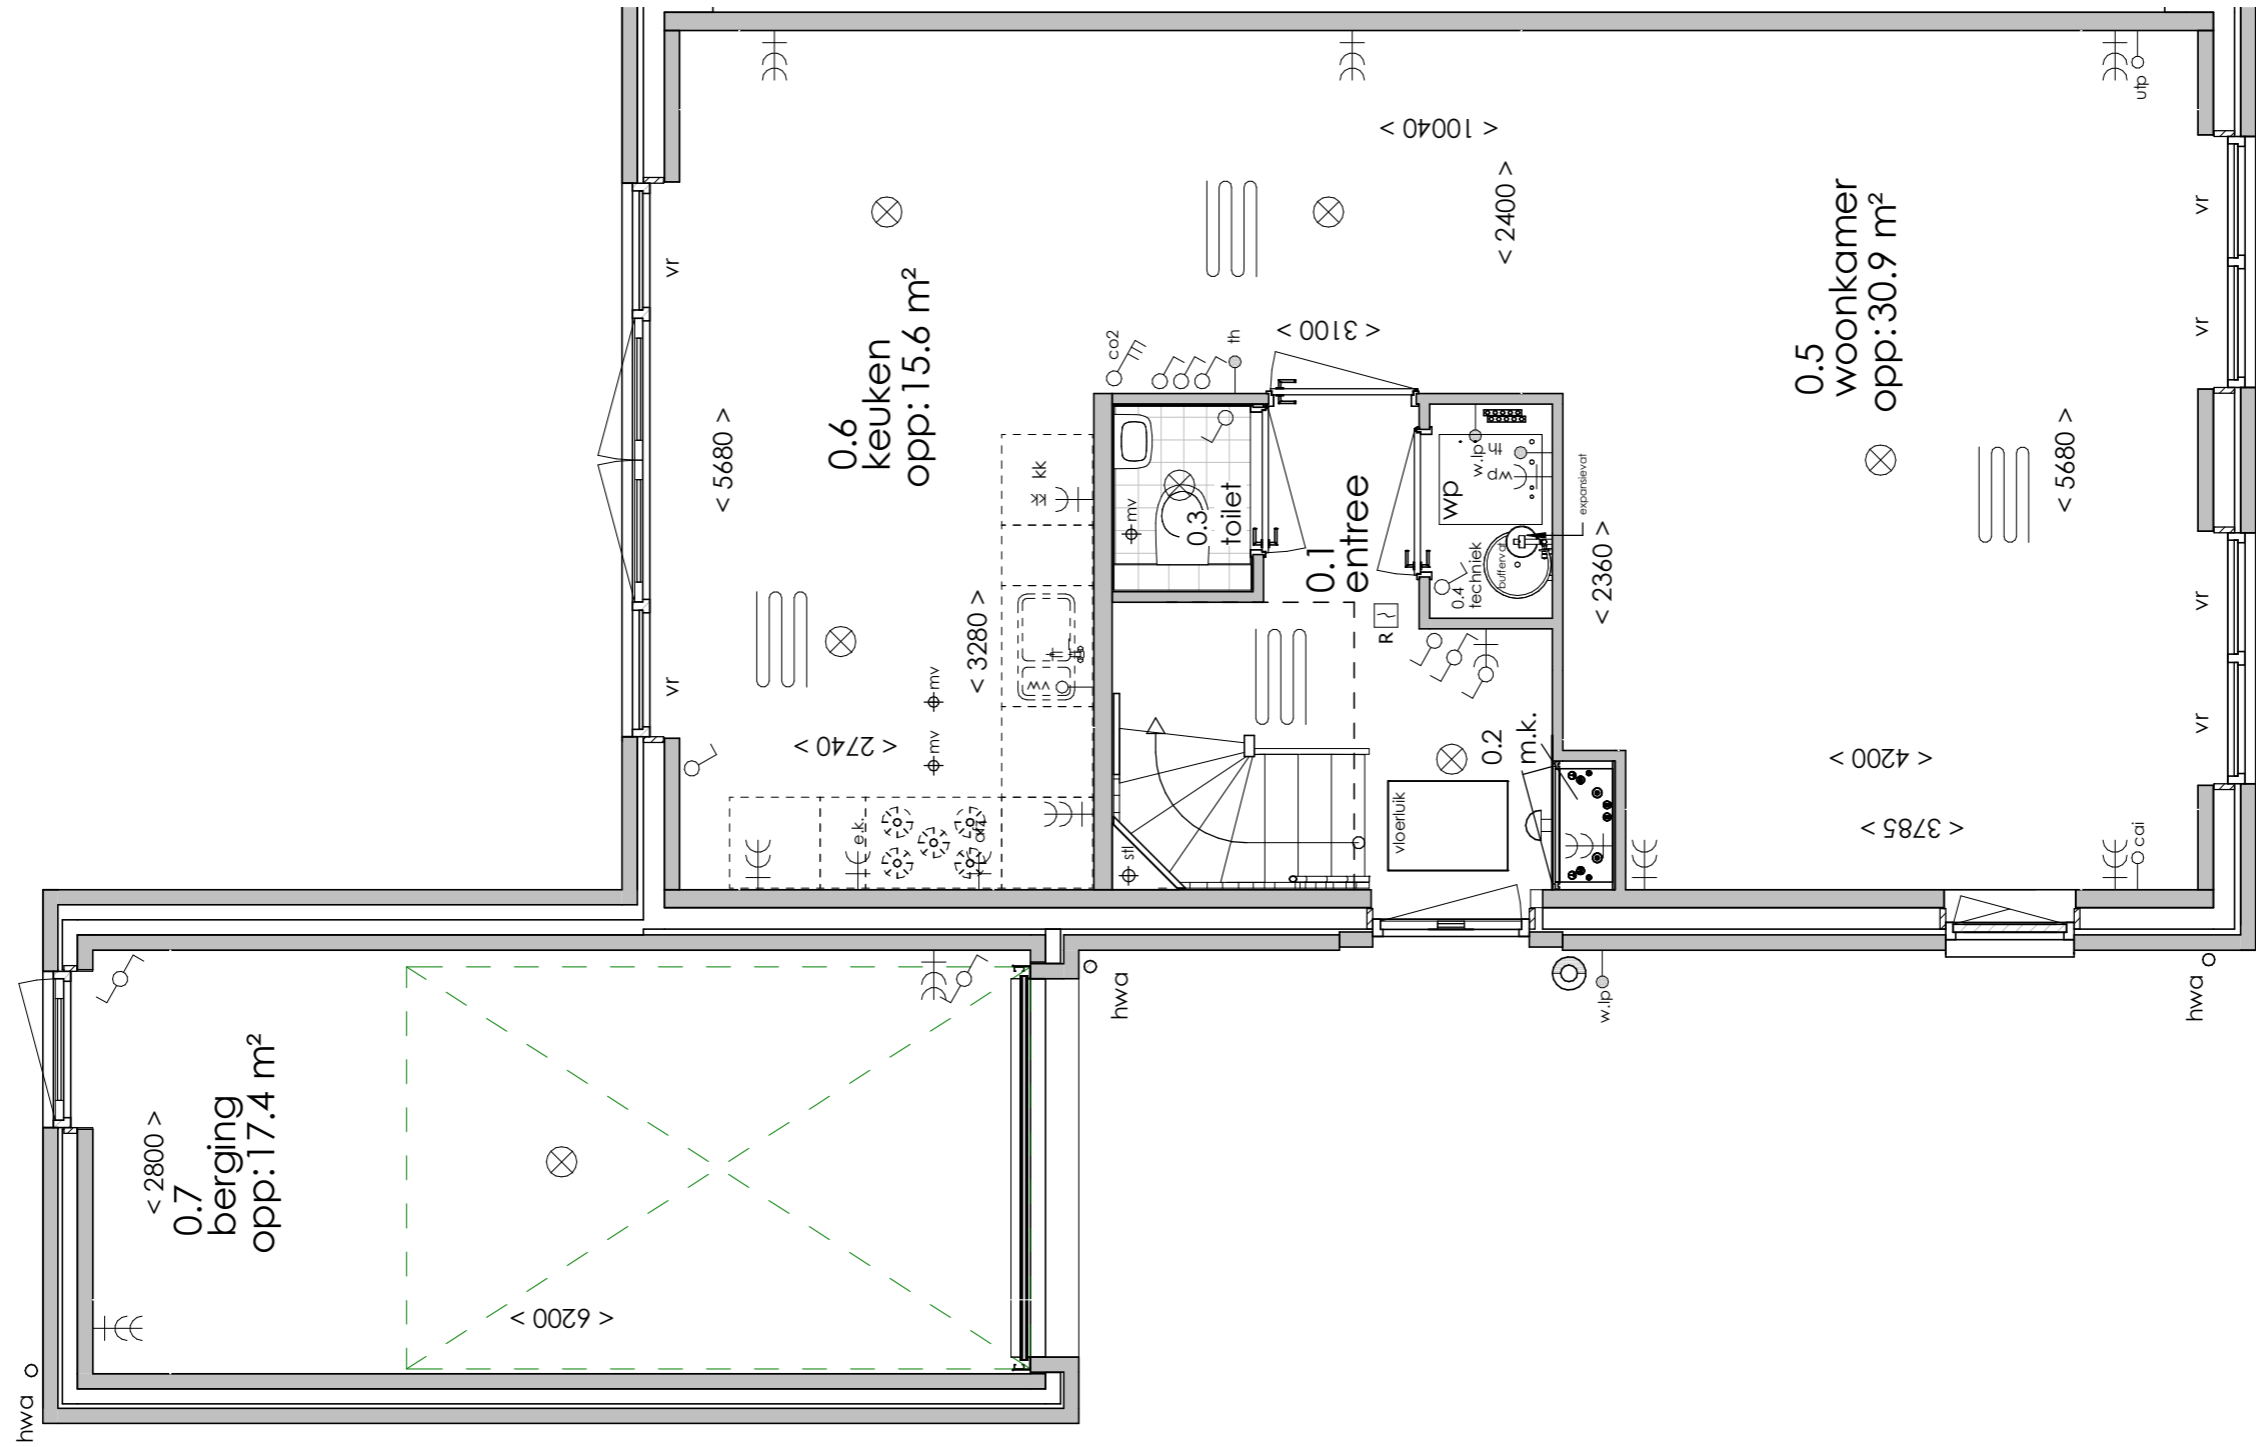

## ELEKTRA SYMBOLEN

	dubbele wandcontactdoos (wcd) woonkamer & slaapkamers 300+ vloer, overige ruimten 1050+ vloer
	enkele wcd met randaarde
	enkele wcd t.b.v. afzuigkap 2250+vloer
	aansluitpunt elektrisch koken
	enkele wcd t.b.v. koelkast
	enkele wcd t.b.v. mechanische ventilatie
	enkele wcd t.b.v. pv installatie
	enkele wcd t.b.v. elektrische radiator
	enkele wcd t.b.v. wasapparaat
	enkele wcd t.b.v. wasdroger
	combinatie enkele wcd met enkelpolige schakelaar
	combinatie enkele wcd met wisselschakelaar
	combinatie dubbele wcd met enkelpolige schakelaar (berging)
	aansluitpunt cai, 300+ vl., loze leiding naar meterkast (mk)
	aansluitpunt telecommunicatie, 300+ vl., loze leiding naar mk
	aansluitpunt vaatwasser, loze leiding naar mk
	aansluitpunt thermostaat bedraad
	aansluitpunt wandlichtpunt bedraad zonder armatuur
	aansluitpunt bedraad warmtepomp
	mechanische ventilatie CO2 opnemer

	enkelpolige schakelaar, 1050+ vloer
	serieschakelaar, 1050+ vloer
	wisselschakelaar, 1050+ vloer
	regeling t.b.v. mechanische ventilatie / CO2 opnemer
	aansluiting plafondlichtpunt
	belinstallatie
	beldrukker
	rookmelder, aangesloten op elektriciteitsnet
	hoofdaarding en aarding badkamer
	centraal aardingspunt
	mechanische ventilatie aan-/afzuigpunt
	omvormer
	vloerverwarming verdeler
	elektrische radiator
	vloerverwarming

## AFKORTINGEN

hwa	= hemelwaterafvoer
kk	= opstelplaats koelkast
mv	= mechanische ventilatie
R	= rookmelder
stl	= standleiding
vr	= ventilatierooster
wa	= opstelplaats wasapparaat
wd	= opstelplaats wasdroger
wp	= opstelplaats warmtepomp

Begane grond

Eerste verdieping

Tweede verdieping

Achteraanzicht

Linkerzijaanzicht

Vooraanzicht