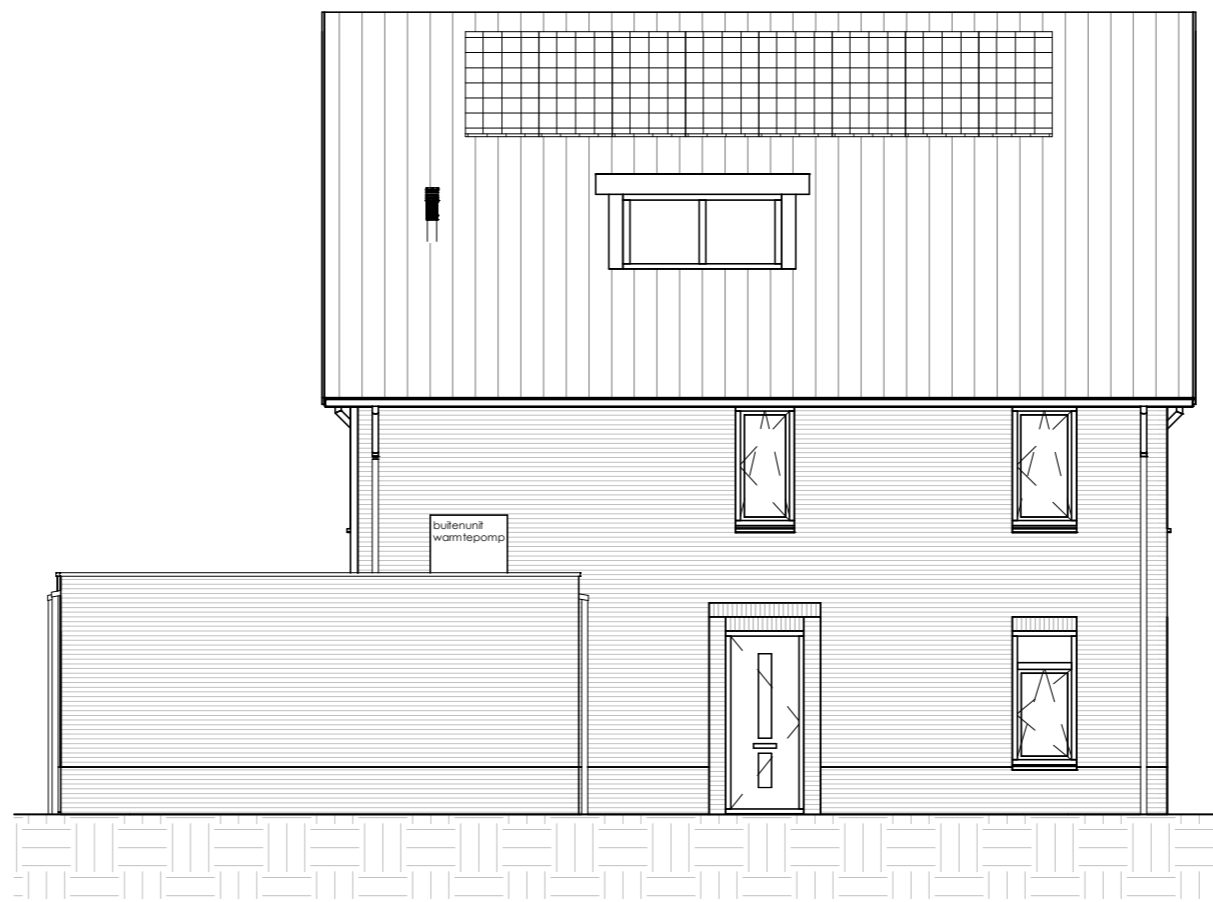

## ELEKTRA SYMBOLEN

	dubbele wandcontactdoos (wcd) woonkamer & slaapkamers 300+ vloer, overige ruimten 1050+ vloer
	enkele wcd met randaarde
	enkele wcd t.b.v. afzuigkap 2250+vloer
	aansluitpunt elektrisch koken
	enkele wcd t.b.v. koelkast
	enkele wcd t.b.v. mechanische ventilatie
	enkele wcd t.b.v. pv installatie
	enkele wcd t.b.v. elektrische radiator
	enkele wcd t.b.v. wasapparaat
	enkele wcd t.b.v. wasdroger
	combinatie enkele wcd met enkelpolige schakelaar
	combinatie enkele wcd met wisselschakelaar
	combinatie dubbele wcd met enkelpolige schakelaar (berging)
	aansluitpunt cai, 300+ vl., loze leiding naar meterkast (mk)
	aansluitpunt telecommunicatie, 300+ vl., loze leiding naar mk
	aansluitpunt vaatwasser, loze leiding naar mk
	aansluitpunt thermostaat bedraad
	aansluitpunt wandlichtpunt bedraad zonder armatuur
	aansluitpunt bedraad warmtepomp
	mechanische ventilatie CO2 opnemer

Begane grond

Eerste verdieping

Tweede verdieping

Achteraanzicht

Linkerzijaanzicht

Vooraanzicht