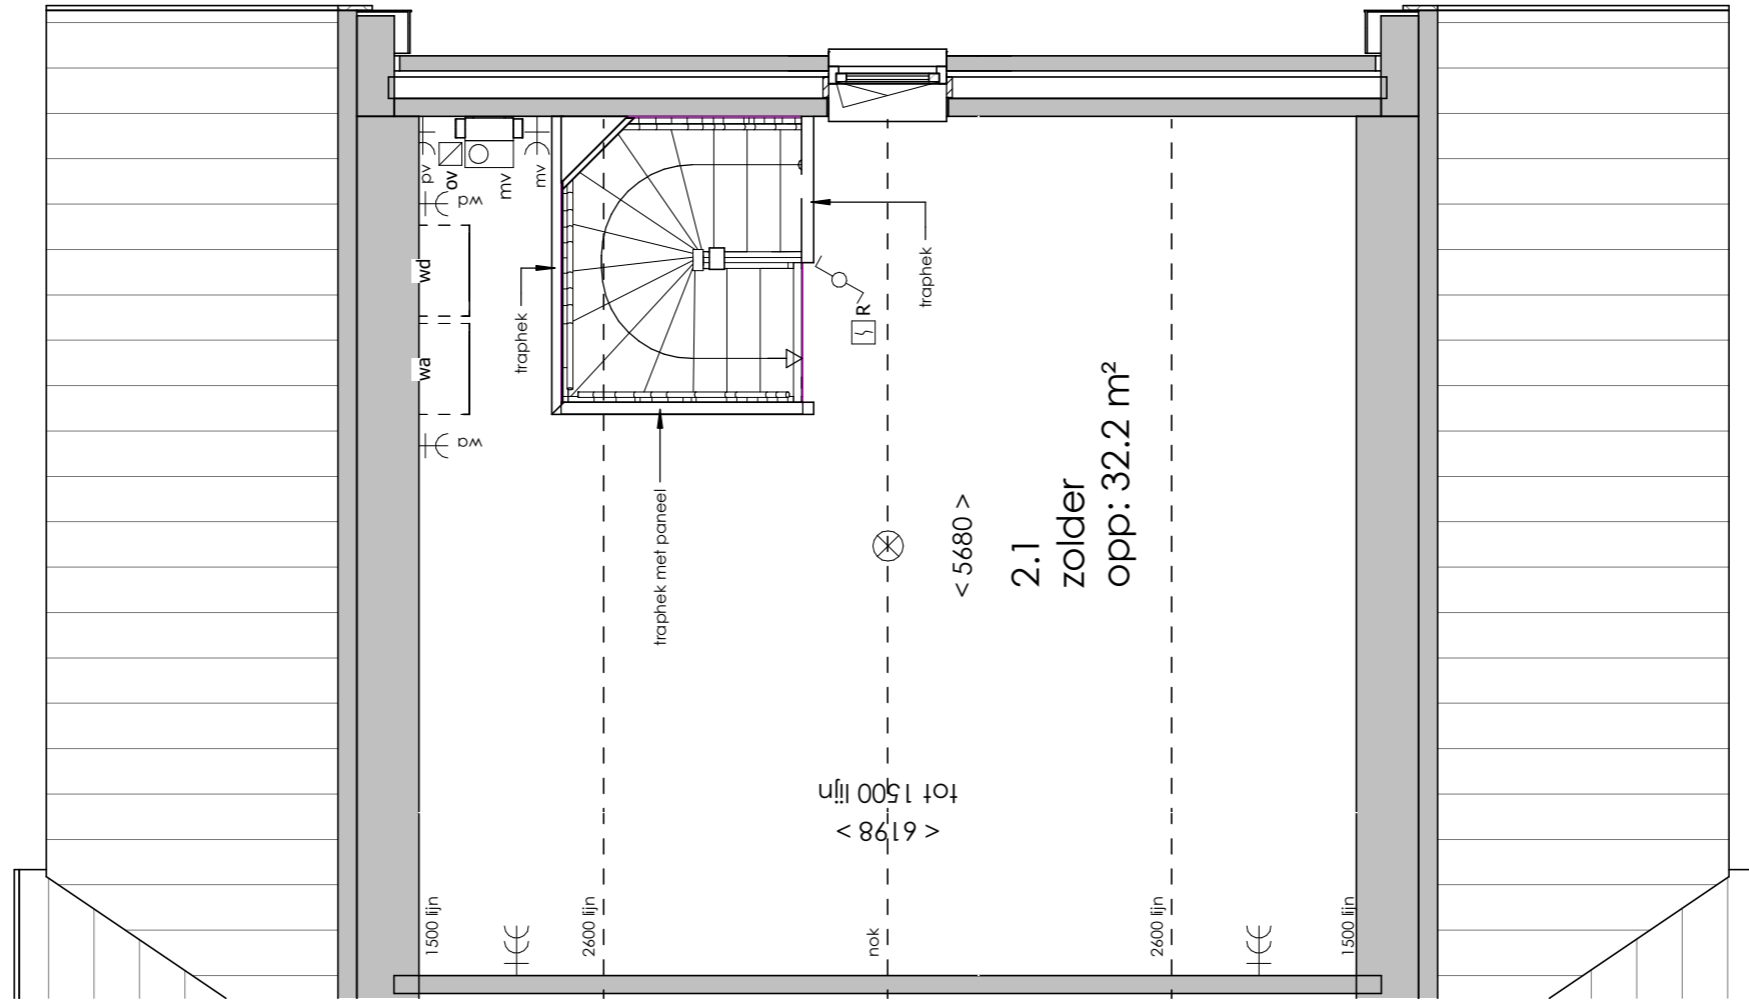

AFKORTINGEN

hwa	= hemelwaterafvoer
kk	= opstelplaats koelkast
mv	= mechanische ventilatie
R	= rookmelder
stl	= standleiding
vr	= ventilatierooster
wa	= opstelplaats wasapparaat
wd	= opstelplaats wasdroger
wp	= opstelplaats warmtepomp

Begane grond

Eerste verdieping

Tweede verdieping

Vooraanzicht

Rechterzijaanzicht

Achteraanzicht