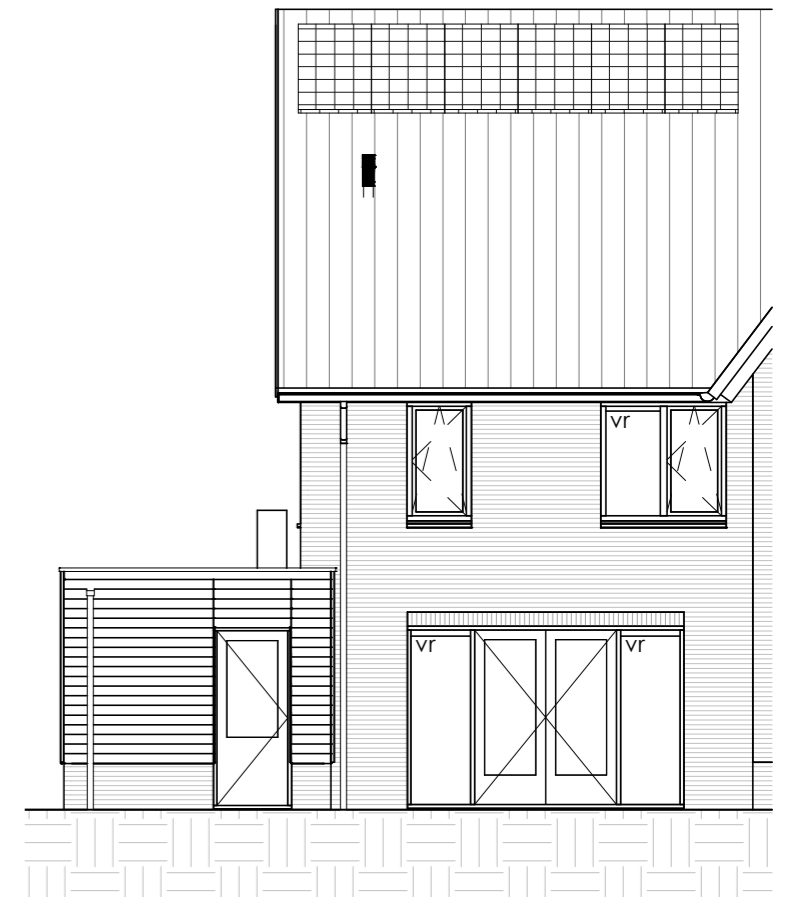

ELEKTRA SYMBOLEN

	dubbele wandcontactdoos (wcd) woonkamer & slaapkamers 300+ vloer, overige ruimten 1050+ vloer
	enkele wcd met randaarde
	enkele wcd t.b.v. afzuigkap 2250+vloer
	aansluitpunt elektrisch koken
	enkele wcd t.b.v. koelkast
	enkele wcd t.b.v. mechanische ventilatie
	enkele wcd t.b.v. pv installatie
	enkele wcd t.b.v. elektrische radiator
	enkele wcd t.b.v. wasapparaat
	enkele wcd t.b.v. wasdroger
	combinatie enkele wcd met enkelpolige schakelaar
	combinatie enkele wcd met wisselschakelaar
	combinatie dubbele wcd met enkelpolige schakelaar (berging)
	aansluitpunt cai, 300+ vl., loze leiding naar meterkast (mk)
	aansluitpunt telecommunicatie, 300+ vl., loze leiding naar mk
	aansluitpunt vaatwasser, loze leiding naar mk
	aansluitpunt thermostaat bedraad
	aansluitpunt wandlichtpunt bedraad zonder armatuur
	aansluitpunt bedraad warmtepomp
	mechanische ventilatie CO2 opnemer

Begane grond

Eerste verdieping

Tweede verdieping

Vooraanzicht

Rechterzijaanzicht

Achteraanzicht