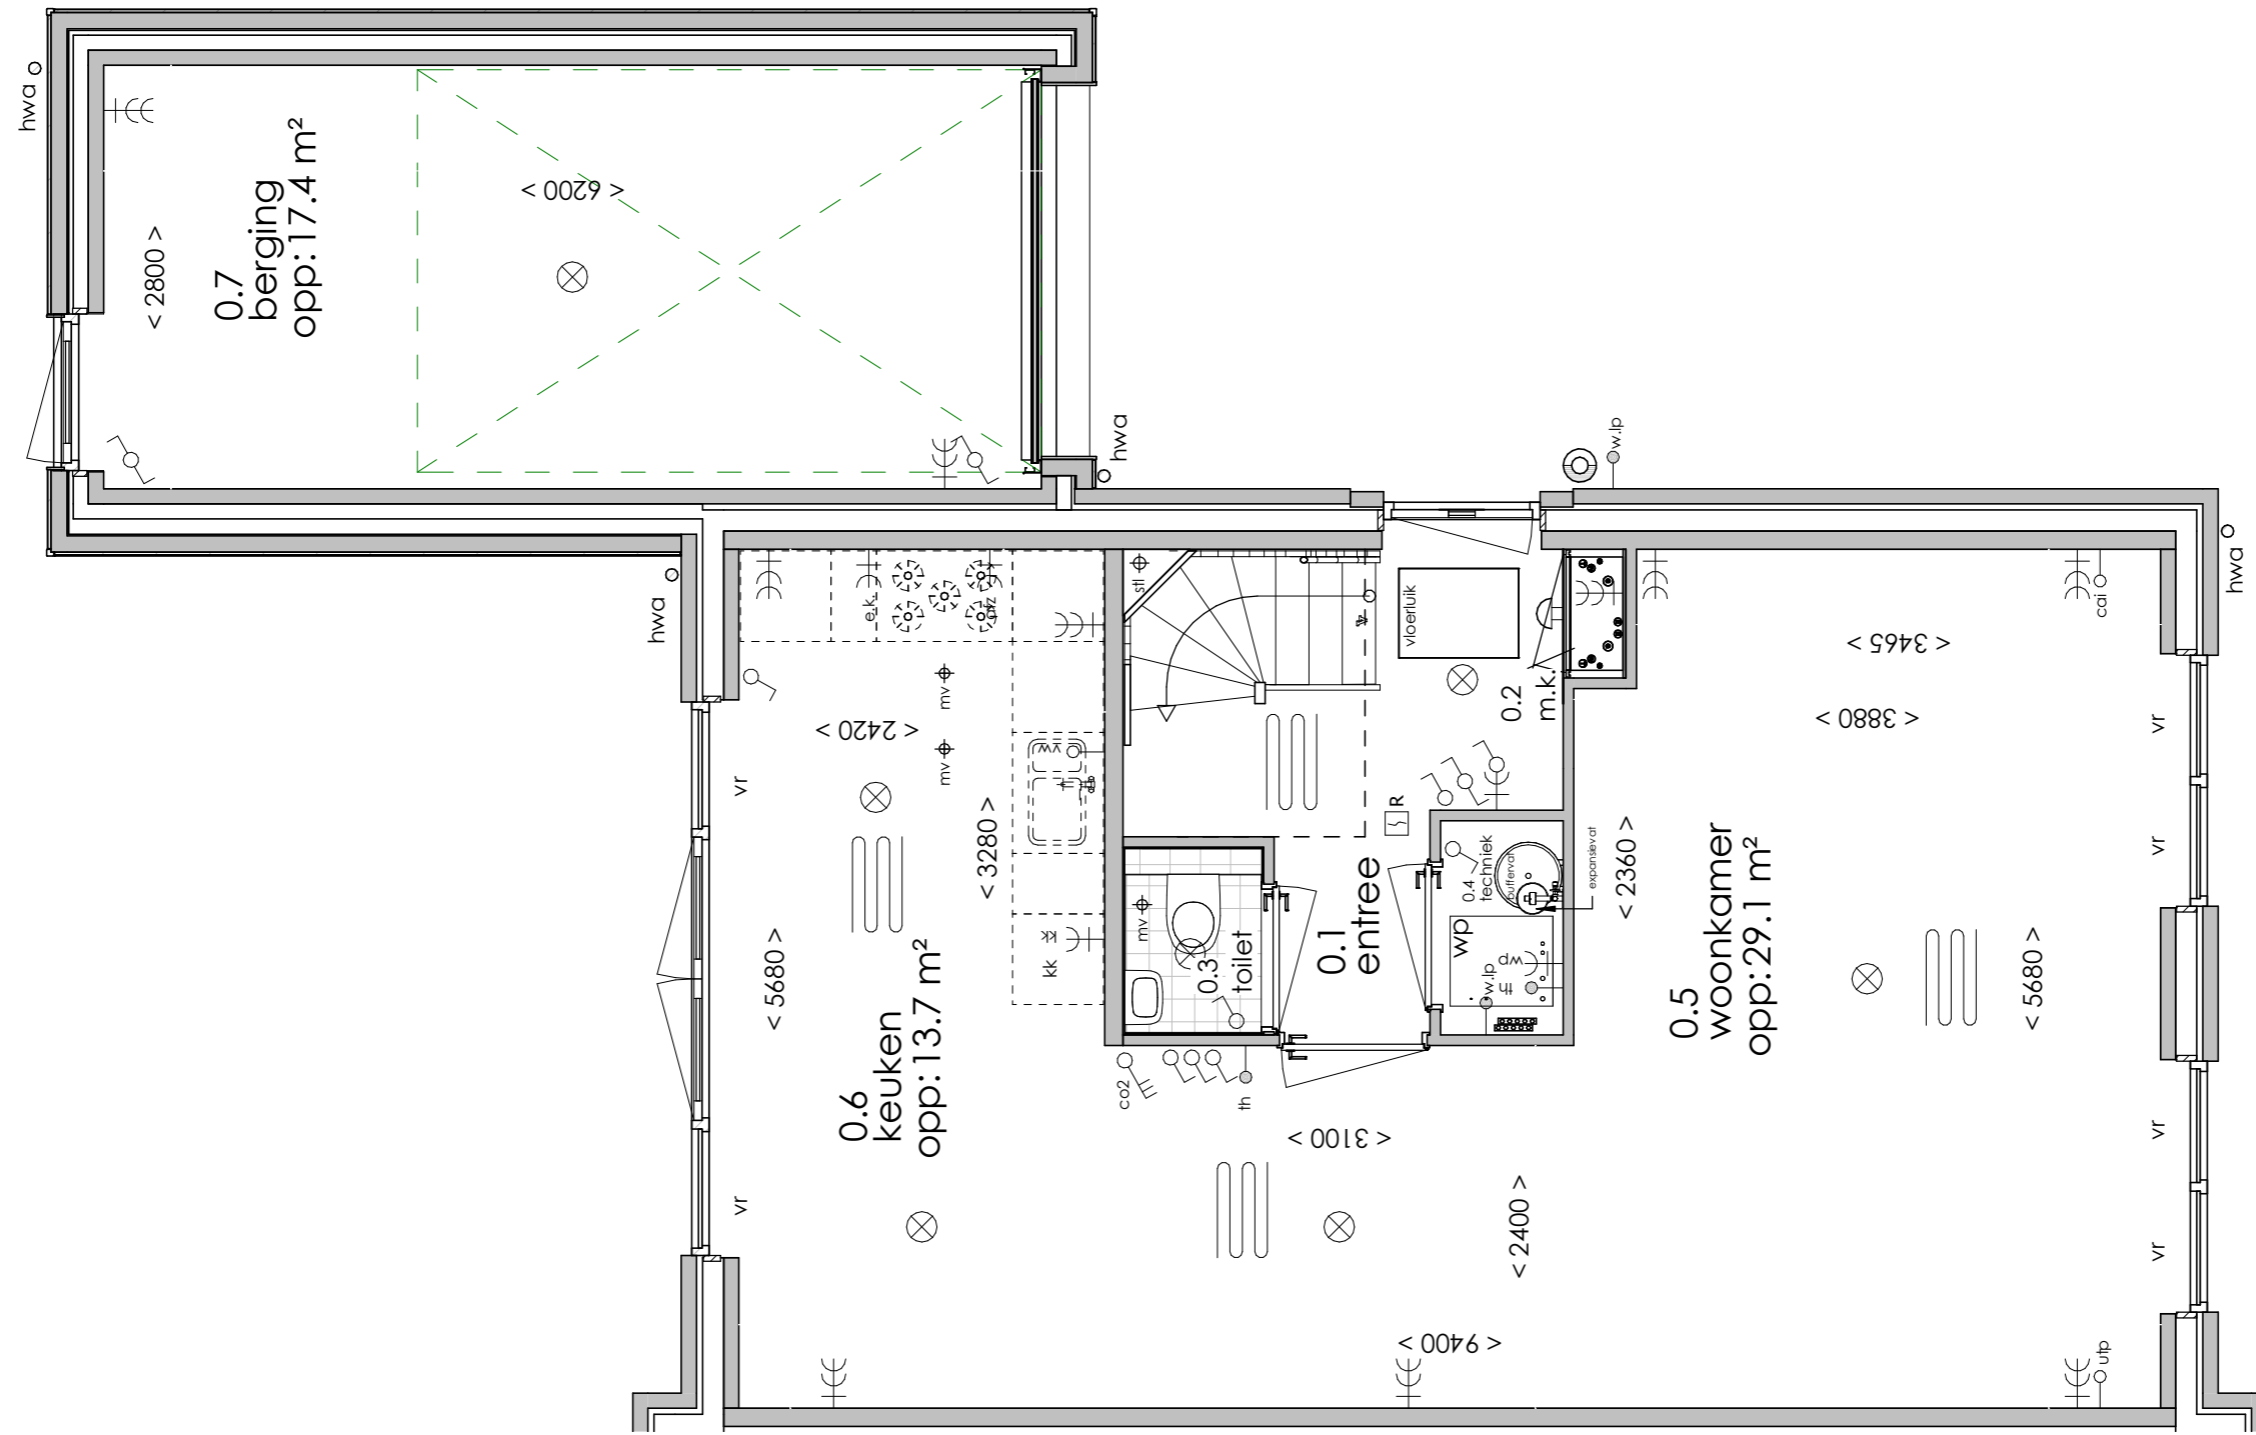

ELEKTRA SYMBOLEN

	dubbele wandcontactdoos (wcd) woonkamer & slaapkamers 300+ vloer, overige ruimten 1050+ vloer
	enkele wcd met randaarde
	enkele wcd t.b.v. afzuigkap 2250+vloer
	aansluitpunt elektrisch koken
	enkele wcd t.b.v. koelkast
	enkele wcd t.b.v. mechanische ventilatie
	enkele wcd t.b.v. pv installatie
	enkele wcd t.b.v. elektrische radiator
	enkele wcd t.b.v. wasapparaat
	enkele wcd t.b.v. wasdroger
	combinatie enkele wcd met enkelpolige schakelaar
	combinatie enkele wcd met wisselschakelaar
	combinatie dubbele wcd met enkelpolige schakelaar (berging)
	aansluitpunt cai, 300+ vl., loze leiding naar meterkast (mk)
	aansluitpunt telecommunicatie, 300+ vl., loze leiding naar mk
	aansluitpunt vaatwasser, loze leiding naar mk
	aansluitpunt thermostaat bedraad
	aansluitpunt wandlichtpunt bedraad zonder armatuur
	aansluitpunt bedraad warmtepomp
	mechanische ventilatie CO2 opnemer

	enkelpolige schakelaar, 1050+ vloer
	serieschakelaar, 1050+ vloer
	wisselschakelaar, 1050+ vloer
	regeling t.b.v. mechanische ventilatie / CO2 opnemer
	aansluiting plafondlichtpunt
	belinstallatie
	beldrukker
	rookmelder, aangesloten op elektriciteitsnet
	hoofdaarding en aarding badkamer
	centraal aardingspunt
	mechanische ventilatie aan-/afzuigpunt
	omvormer
	vloerverwarming verdeler
	elektrische radiator
	vloerverwarming

AFKORTINGEN

hwa	= hemelwaterafvoer
kk	= opstelplaats koelkast
mv	= mechanische ventilatie
R	= rookmelder
stl	= standleiding
vr	= ventilatierooster
wa	= opstelplaats wasapparaat
wd	= opstelplaats wasdroger
wp	= opstelplaats warmtepomp

Begane grond

Eerste verdieping

Tweede verdieping

Vooraanzicht

Rechterzijaanzicht

Achteraanzicht