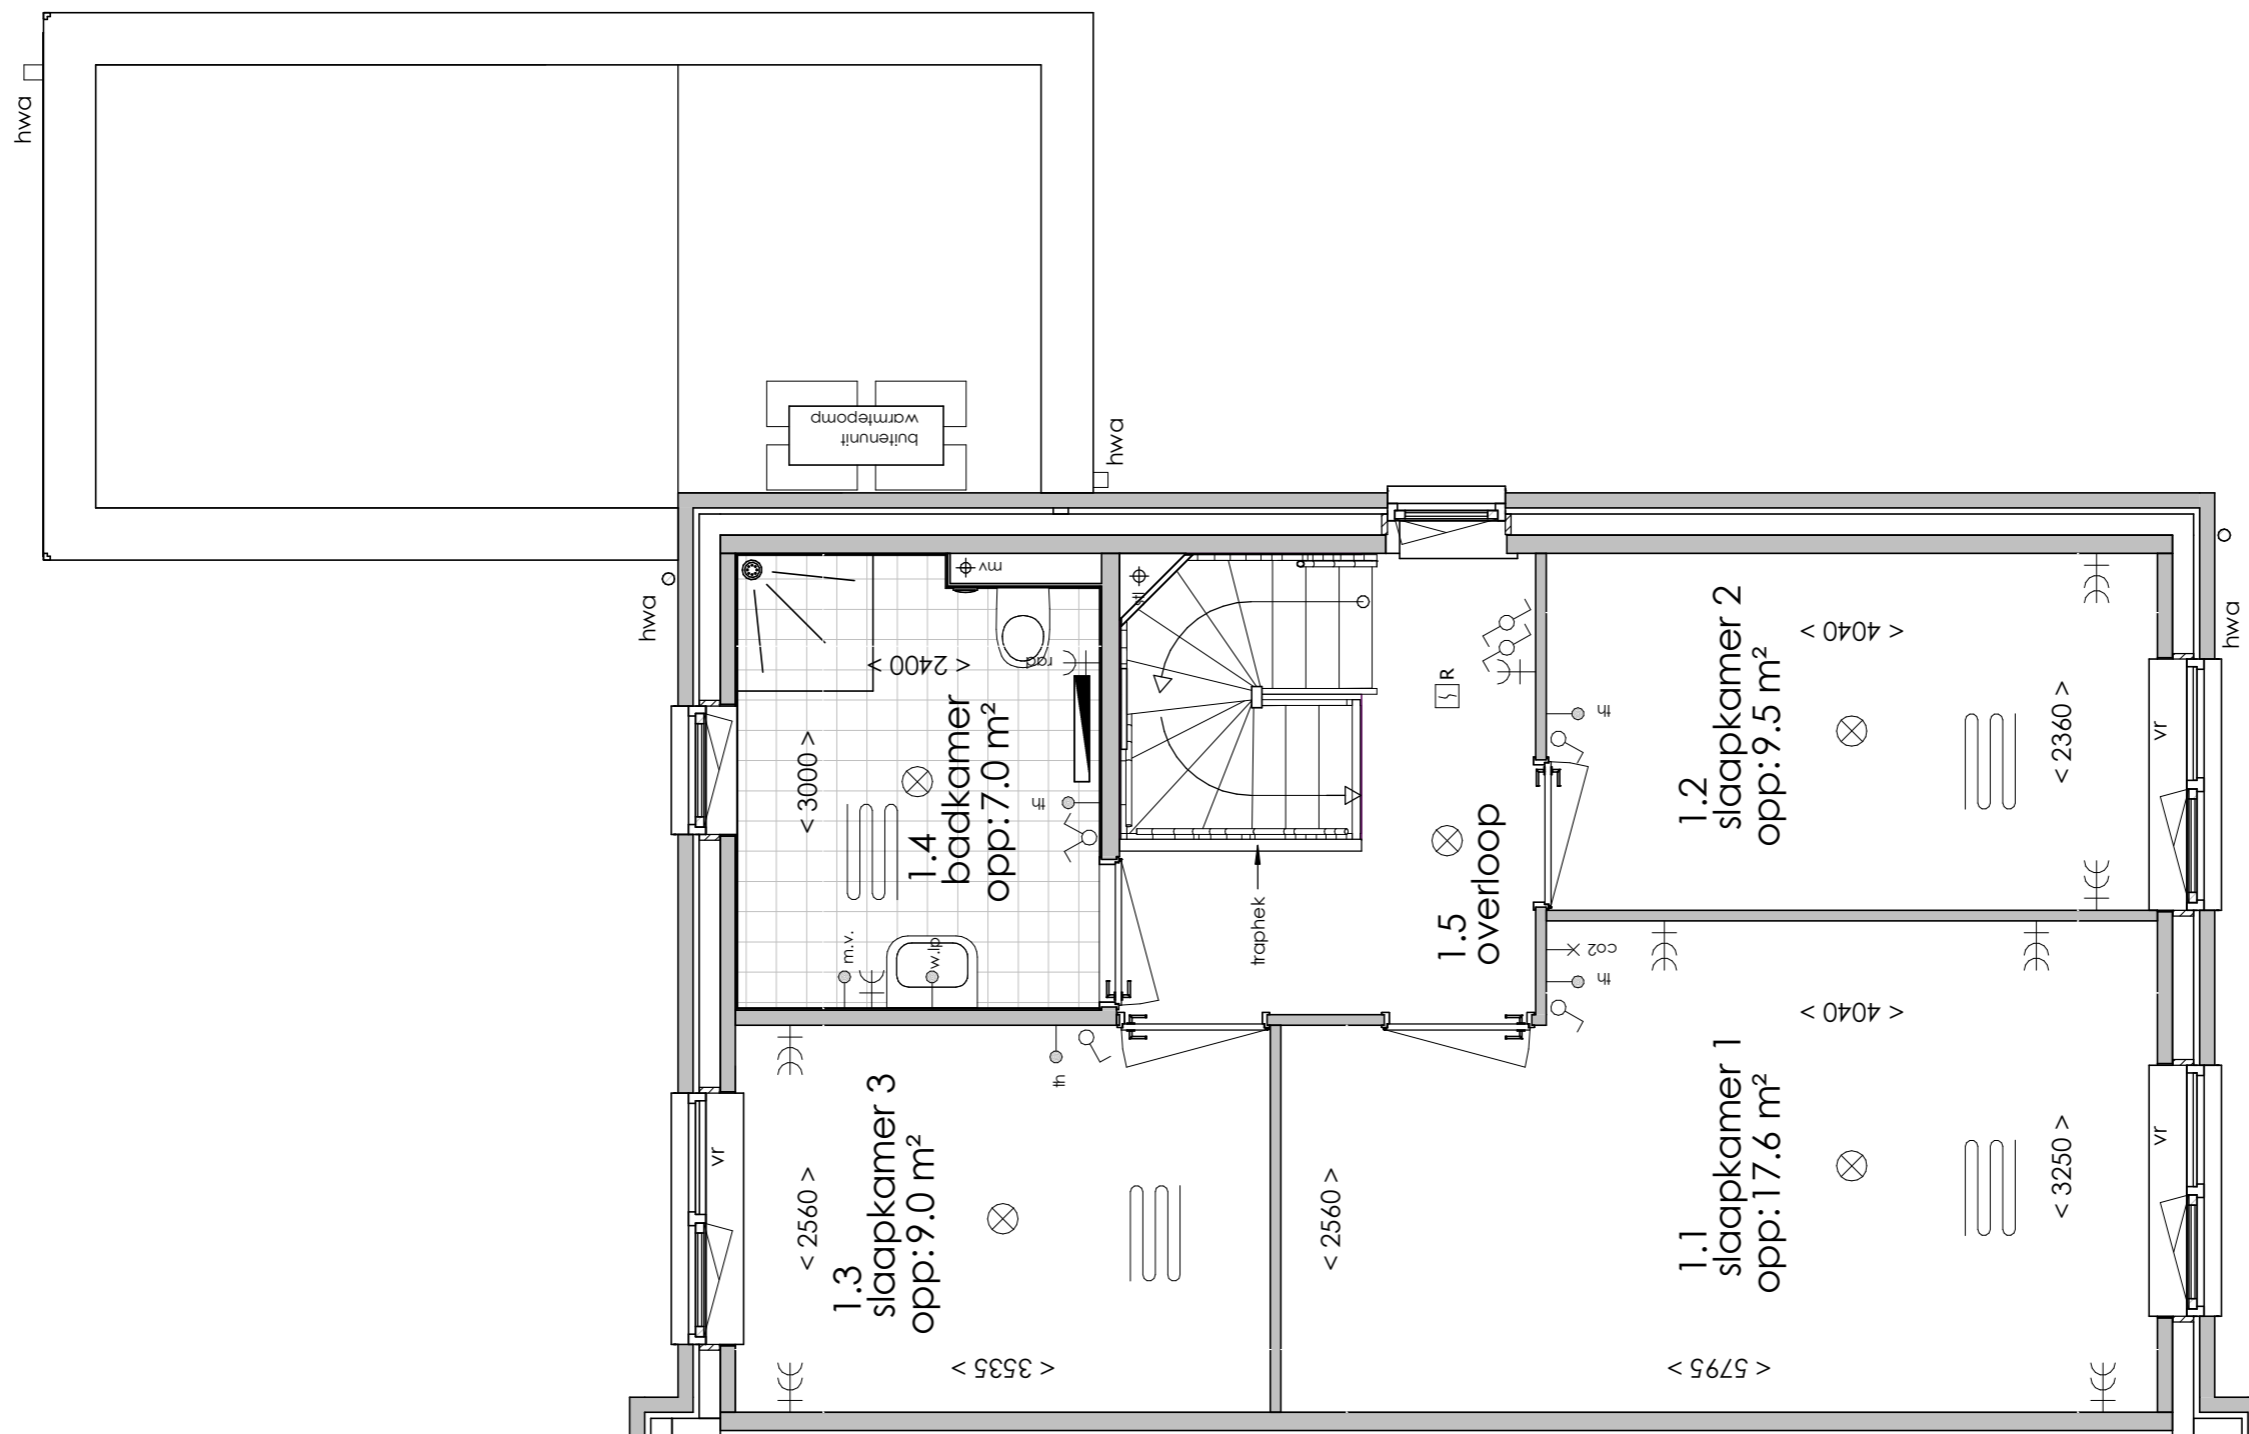

ELEKTRA SYMBOLEN

	dubbele wandcontactdoos (wcd) woonkamer & slaapkamers 300+ vloer, overige ruimten 1050+ vloer
	enkele wcd met randaarde
	enkele wcd t.b.v. afzuigkap 2250+vloer
	aansluitpunt elektrisch koken
	enkele wcd t.b.v. koelkast
	enkele wcd t.b.v. mechanische ventilatie
	enkele wcd t.b.v. pv installatie
	enkele wcd t.b.v. elektrische radiator
	enkele wcd t.b.v. wasapparaat
	enkele wcd t.b.v. wasdroger
	combinatie enkele wcd met enkelpolige schakelaar
	combinatie enkele wcd met wisselschakelaar
	combinatie dubbele wcd met enkelpolige schakelaar (berging)
	aansluitpunt cai, 300+ vl., loze leiding naar meterkast (mk)
	aansluitpunt telecommunicatie, 300+ vl., loze leiding naar mk
	aansluitpunt vaatwasser, loze leiding naar mk
	aansluitpunt thermostaat bedraad
	aansluitpunt wandlichtpunt bedraad zonder armatuur
	aansluitpunt bedraad warmtepomp
	mechanische ventilatie CO2 opnemer

	enkelpolige schakelaar, 1050+ vloer
	serieschakelaar, 1050+ vloer
	wisselschakelaar, 1050+ vloer
	regeling t.b.v. mechanische ventilatie / CO2 opnemer
	aansluiting plafondlichtpunt
	belinstallatie
	beldrukker
	rookmelder, aangesloten op elektriciteitsnet
	hoofdaarding en aarding badkamer
	centraal aardingspunt
	mechanische ventilatie aan-/afzuigpunt
	omvormer
	vloerverwarming verdeler
	elektrische radiator
	vloerverwarming

AFKORTINGEN

hwa	= hemelwaterafvoer
kk	= opstelplaats koelkast
mv	= mechanische ventilatie
R	= rookmelder
stl	= standleiding
vr	= ventilatierooster
wa	= opstelplaats wasapparaat
wd	= opstelplaats wasdroger
wp	= opstelplaats warmtepomp

Begane grond

Eerste verdieping

Tweede verdieping

Vooraanzicht

Rechterzijaanzicht

Achteraanzicht