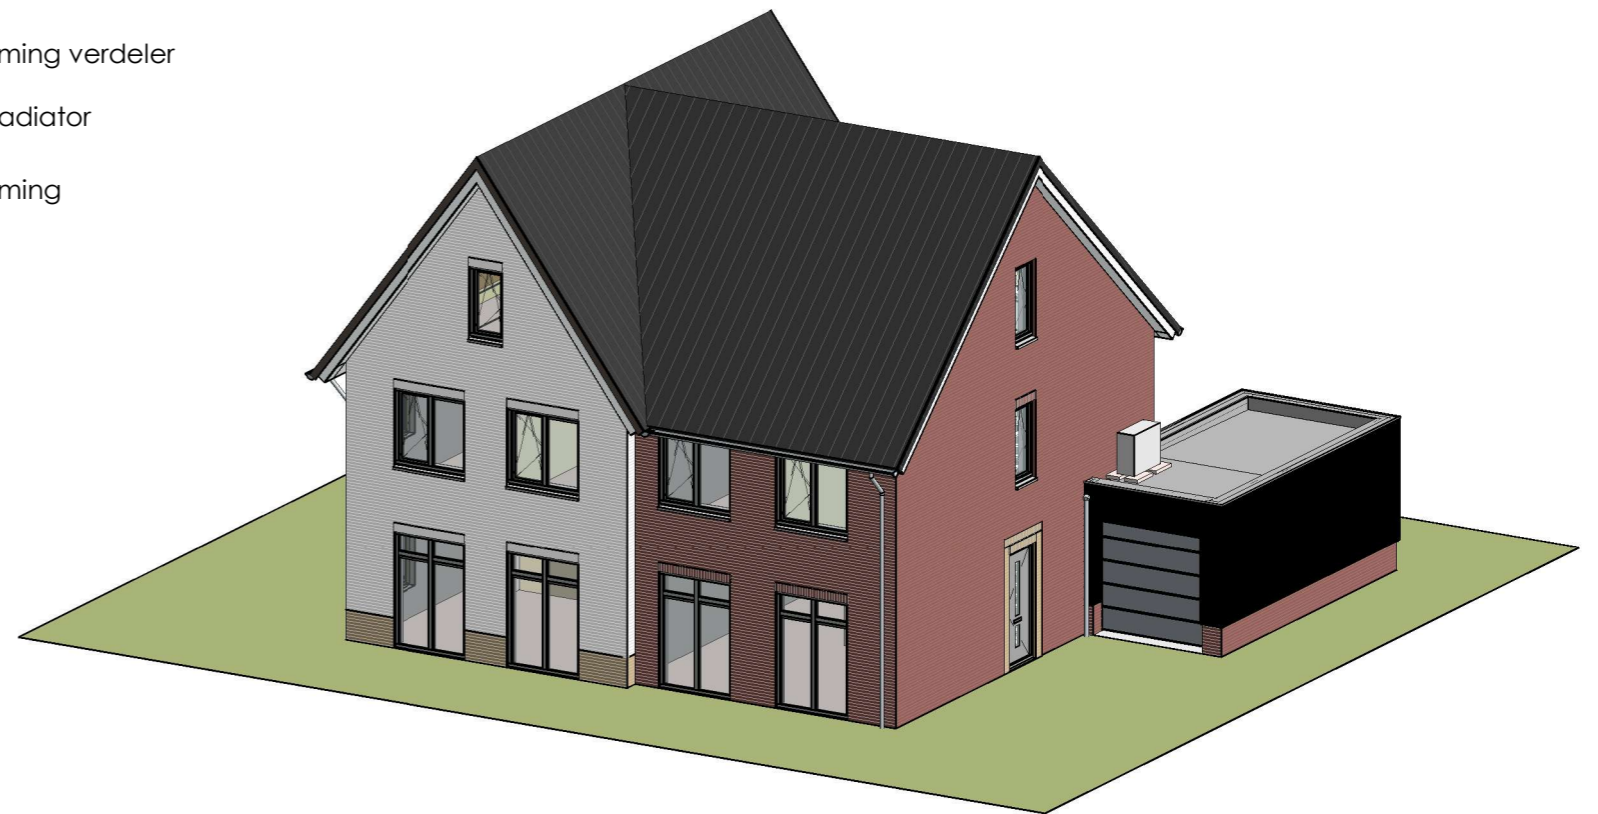

enkelpolige schakelaar, 1050+ vloer
	serieschakelaar, 1050+ vloer
	wisselschakelaar, 1050+ vloer
	regeling t.b.v. mechanische ventilatie / CO2 opnemer
	aansluiting plafondlichtpunt
	belinstallatie
	beldrukker
	rookmelder, aangesloten op elektriciteitsnet
	hoofdaarding en aarding badkamer
	centraal aardingspunt
	mechanische ventilatie aan-/afzuigpunt
	omvormer
	vloerverwarming verdeler
	elektrische radiator
	vloerverwarming

AFKORTINGEN

hwa	= hemelwaterafvoer
kk	= opstelplaats koelkast
mv	= mechanische ventilatie
R	= rookmelder
stl	= standleiding
vr	= ventilatierooster
wa	= opstelplaats wasapparaat
wd	= opstelplaats wasdroger
wp	= opstelplaats warmtepomp