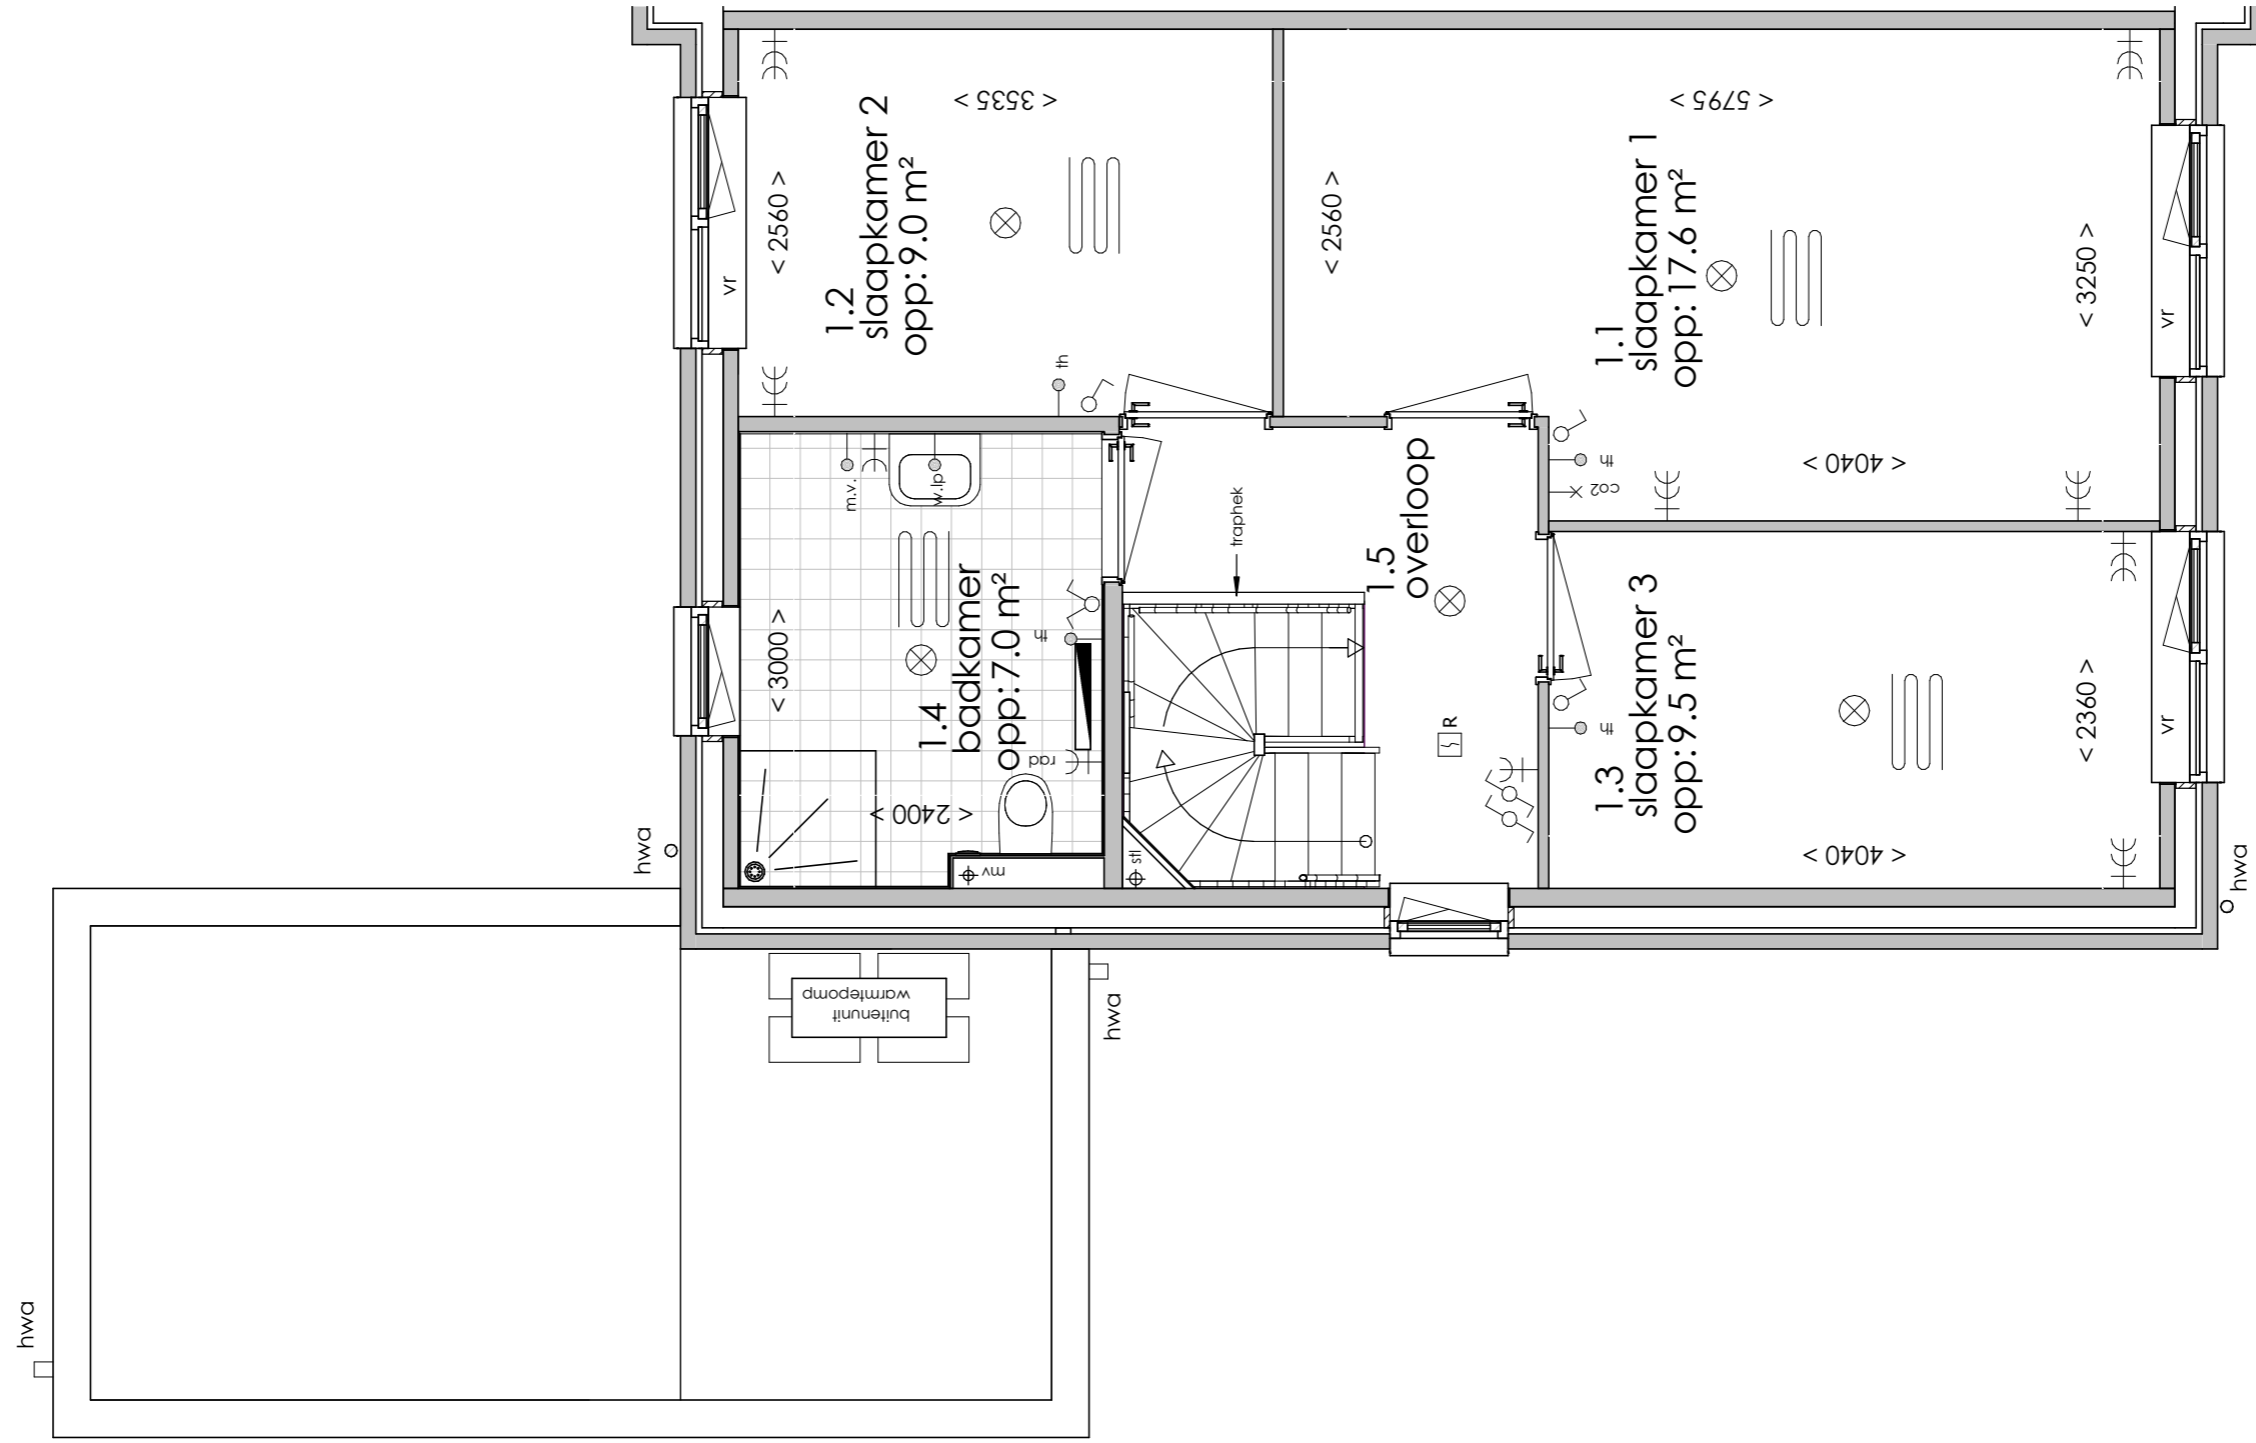

ELEKTRA SYMBOLEN

	dubbele wandcontactdoos (wcd) woonkamer & slaapkamers 300+ vloer, overige ruimten 1050+ vloer
	enkele wcd met randaarde
	enkele wcd t.b.v. afzuigkap 2250+vloer
	aansluitpunt elektrisch koken
	enkele wcd t.b.v. koelkast
	enkele wcd t.b.v. mechanische ventilatie
	enkele wcd t.b.v. pv installatie
	enkele wcd t.b.v. elektrische radiator
	enkele wcd t.b.v. wasapparaat
	enkele wcd t.b.v. wasdroger
	combinatie enkele wcd met enkelpolige schakelaar
	combinatie enkele wcd met wisselschakelaar
	combinatie dubbele wcd met enkelpolige schakelaar (berging)
	aansluitpunt cai, 300+ vl., loze leiding naar meterkast (mk)
	aansluitpunt telecommunicatie, 300+ vl., loze leiding naar mk
	aansluitpunt vaatwasser, loze leiding naar mk
	aansluitpunt thermostaat bedraad
	aansluitpunt wandlichtpunt bedraad zonder armatuur
	aansluitpunt bedraad warmtepomp
	mechanische ventilatie CO2 opnemer

	enkelpolige schakelaar, 1050+ vloer
	serieschakelaar, 1050+ vloer
	wisselschakelaar, 1050+ vloer
	regeling t.b.v. mechanische ventilatie / CO2 opnemer
	aansluiting plafondlichtpunt
	belinstallatie
	beldrukker
	rookmelder, aangesloten op elektriciteitsnet
	hoofdaarding en aarding badkamer
	centraal aardingspunt
	mechanische ventilatie aan-/afzuigpunt
	omvormer
	vloerverwarming verdeler
	elektrische radiator
	vloerverwarming

AFKORTINGEN

hwa	= hemelwaterafvoer
kk	= opstelplaats koelkast
mv	= mechanische ventilatie
R	= rookmelder
stl	= standleiding
vr	= ventilatierooster
wa	= opstelplaats wasapparaat
wd	= opstelplaats wasdroger
wp	= opstelplaats warmtepomp

Begane grond

Eerste verdieping

Tweede verdieping

Achteraanzicht

Linkerzijaanzicht

Vooraanzicht