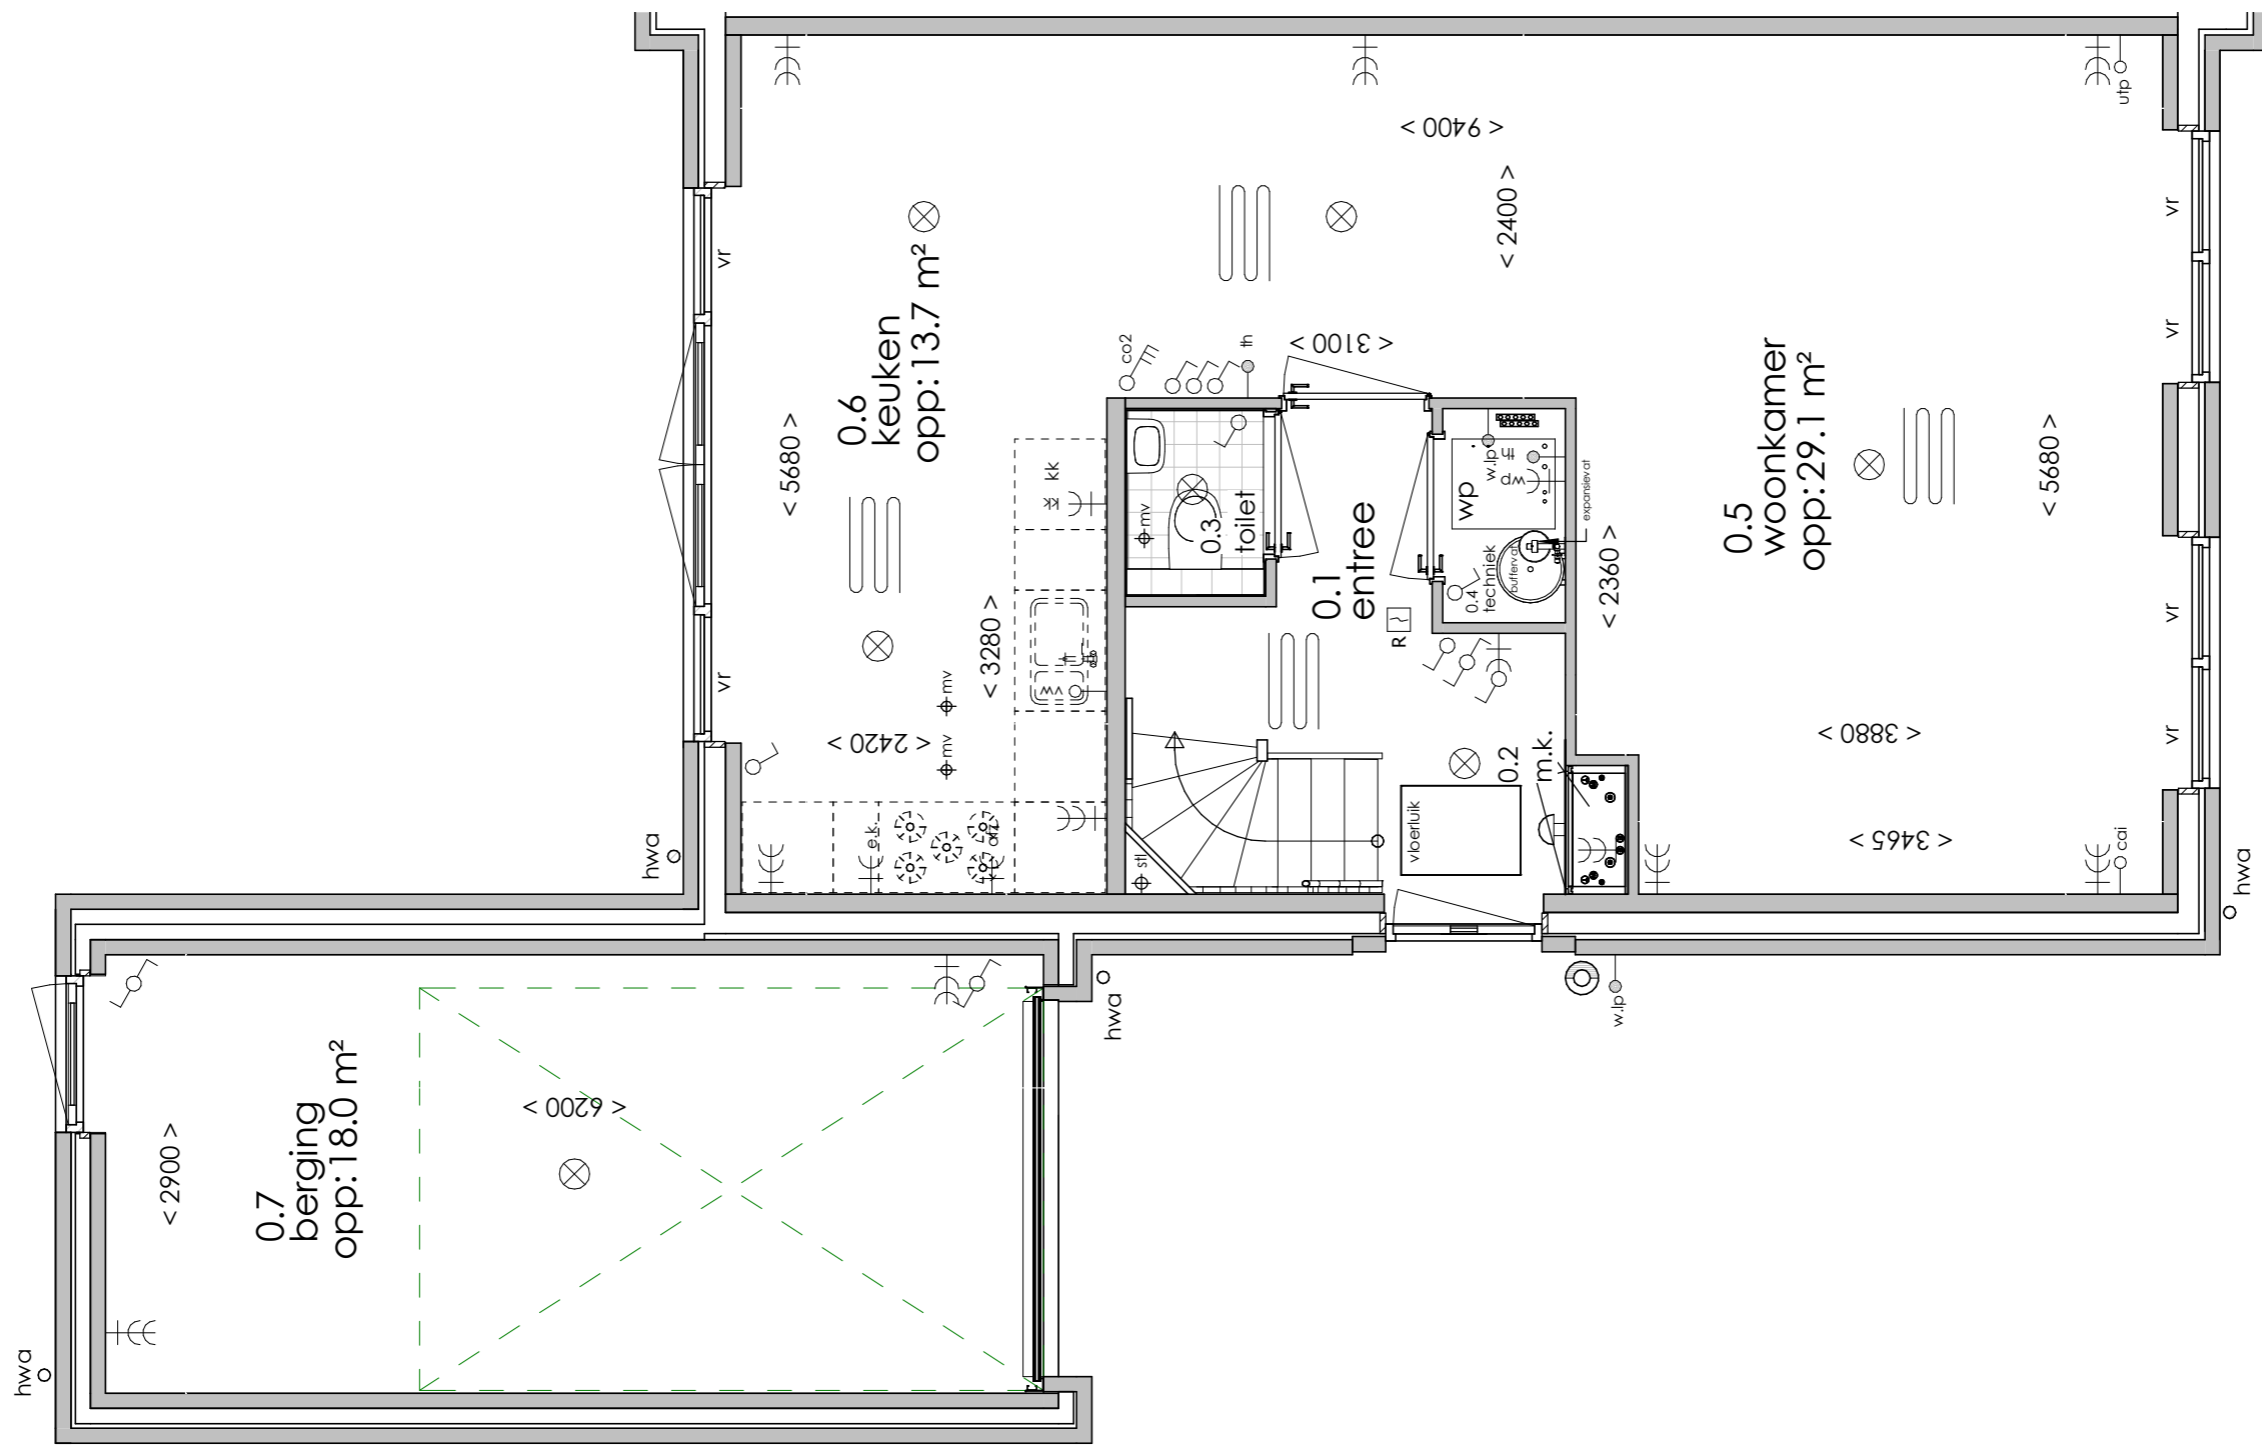

ELEKTRA SYMBOLEN

	dubbele wandcontactdoos (wcd) woonkamer & slaapkamers 300+ vloer, overige ruimten 1050+ vloer
	enkele wcd met randaarde
	enkele wcd t.b.v. afzuigkap 2250+vloer
	aansluitpunt elektrisch koken
	enkele wcd t.b.v. koelkast
	enkele wcd t.b.v. mechanische ventilatie
	enkele wcd t.b.v. pv installatie
	enkele wcd t.b.v. elektrische radiator
	enkele wcd t.b.v. wasapparaat
	enkele wcd t.b.v. wasdroger
	combinatie enkele wcd met enkelpolige schakelaar
	combinatie enkele wcd met wisselschakelaar
	combinatie dubbele wcd met enkelpolige schakelaar (berging)
	aansluitpunt cai, 300+ vl., loze leiding naar meterkast (mk)
	aansluitpunt telecommunicatie, 300+ vl., loze leiding naar mk
	aansluitpunt vaatwasser, loze leiding naar mk
	aansluitpunt thermostaat bedraad
	aansluitpunt wandlichtpunt bedraad zonder armatuur
	aansluitpunt bedraad warmtepomp
	mechanische ventilatie CO2 opnemer

	enkelpolige schakelaar, 1050+ vloer
	serieschakelaar, 1050+ vloer
	wisselschakelaar, 1050+ vloer
	regeling t.b.v. mechanische ventilatie / CO2 opnemer
	aansluiting plafondlichtpunt
	belinstallatie
	beldrukker
	rookmelder, aangesloten op elektriciteitsnet
	hoofdaarding en aarding badkamer
	centraal aardingspunt
	mechanische ventilatie aan-/afzuigpunt
	omvormer
	vloerverwarming verdeler
	elektrische radiator
	vloerverwarming

AFKORTINGEN

hwa	= hemelwaterafvoer
kk	= opstelplaats koelkast
mv	= mechanische ventilatie
R	= rookmelder
stl	= standleiding
vr	= ventilatierooster
wa	= opstelplaats wasapparaat
wd	= opstelplaats wasdroger
wp	= opstelplaats warmtepomp

Begane grond

Eerste verdieping

Tweede verdieping

Achteraanzicht

Linkerzijaanzicht

Vooraanzicht