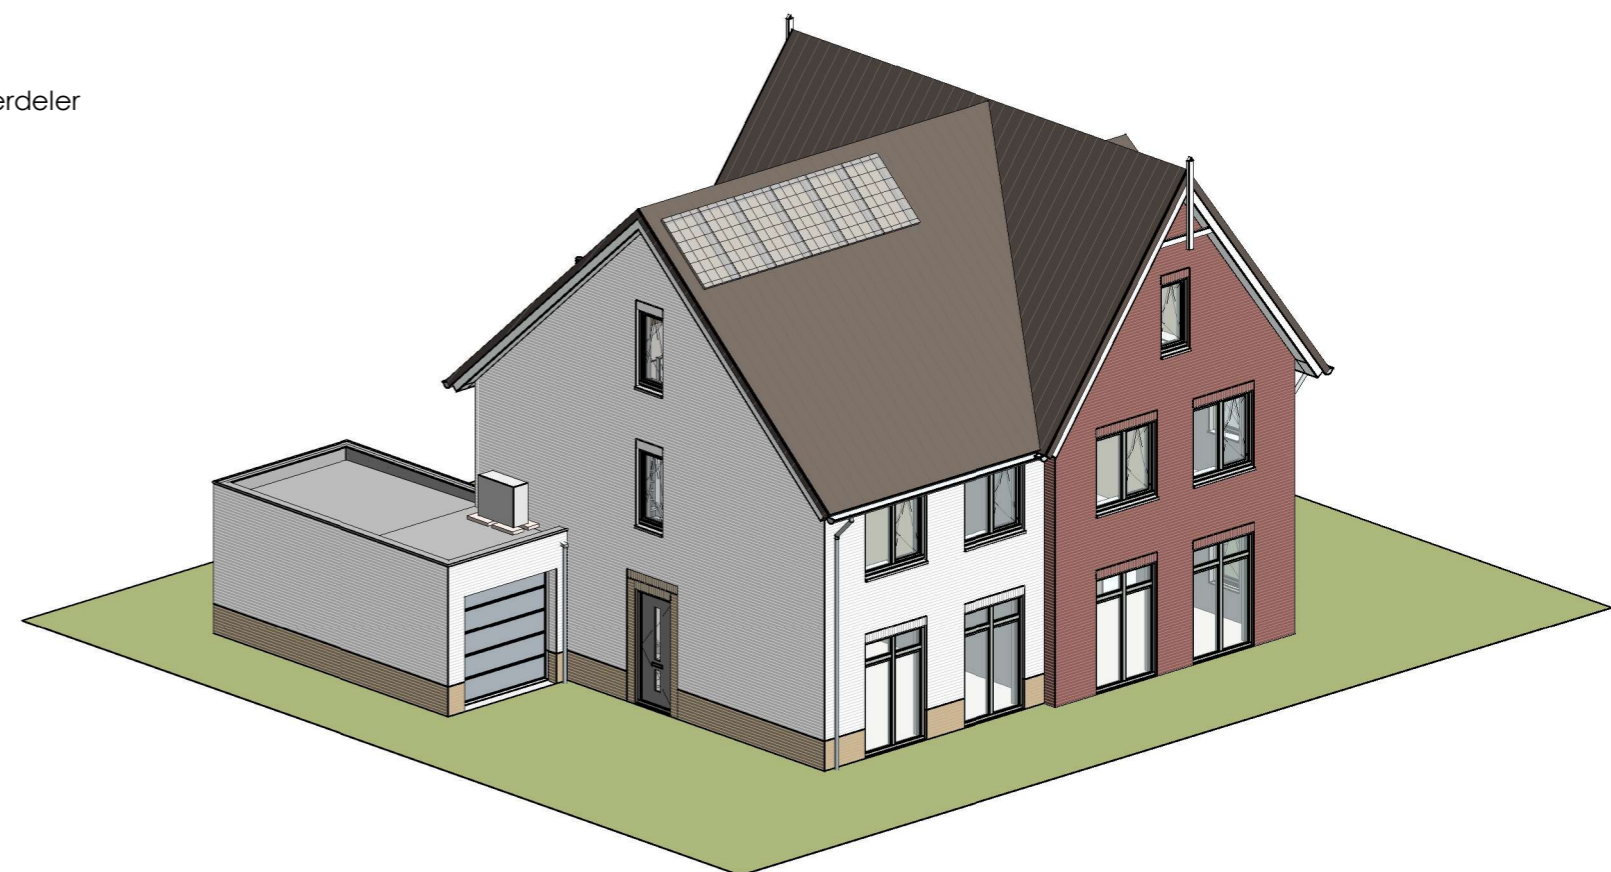

enkelpolige schakelaar, 1050+ vloer
	serieschakelaar, 1050+ vloer
	wisselschakelaar, 1050+ vloer
	regeling t.b.v. mechanische ventilatie / CO2 opnemer
	aansluiting plafondlichtpunt
	belinstallatie
	beldrukker
	rookmelder, aangesloten op elektriciteitsnet
	hoofdaarding en aarding badkamer
	centraal aardingspunt
	mechanische ventilatie aan-/afzuigpunt
	omvormer
	vloerverwarming verdeler
	elektrische radiator
	vloerverwarming

AFKORTINGEN

hwa	= hemelwaterafvoer
kk	= opstelplaats koelkast
mv	= mechanische ventilatie
R	= rookmelder
stl	= standleiding
vr	= ventilatierooster
wa	= opstelplaats wasapparaat
wd	= opstelplaats wasdroger
wp	= opstelplaats warmtepomp