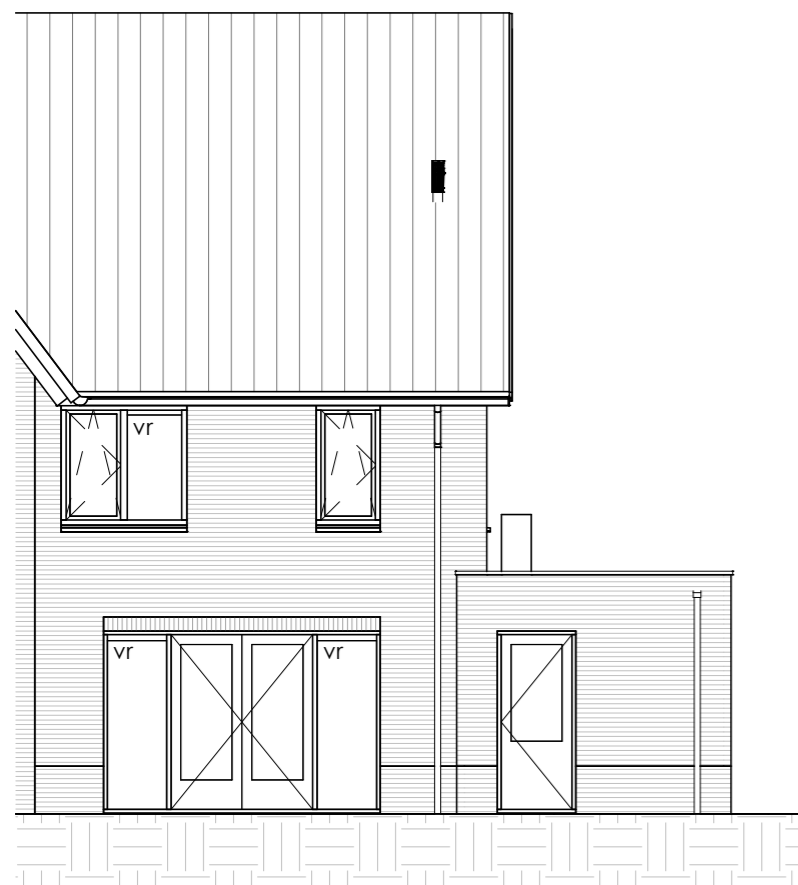

ELEKTRA SYMBOLEN

	dubbele wandcontactdoos (wcd) woonkamer & slaapkamers 300+ vloer, overige ruimten 1050+ vloer
	enkele wcd met randaarde
	enkele wcd t.b.v. afzuigkap 2250+vloer
	aansluitpunt elektrisch koken
	enkele wcd t.b.v. koelkast
	enkele wcd t.b.v. mechanische ventilatie
	enkele wcd t.b.v. pv installatie
	enkele wcd t.b.v. elektrische radiator
	enkele wcd t.b.v. wasapparaat
	enkele wcd t.b.v. wasdroger
	combinatie enkele wcd met enkelpolige schakelaar
	combinatie enkele wcd met wisselschakelaar
	combinatie dubbele wcd met enkelpolige schakelaar (berging)
	aansluitpunt cai, 300+ vl., loze leiding naar meterkast (mk)
	aansluitpunt telecommunicatie, 300+ vl., loze leiding naar mk
	aansluitpunt vaatwasser, loze leiding naar mk
	aansluitpunt thermostaat bedraad
	aansluitpunt wandlichtpunt bedraad zonder armatuur
	aansluitpunt bedraad warmtepomp
	mechanische ventilatie CO2 opnemer

Begane grond

Eerste verdieping

Tweede verdieping

Achteraanzicht

Linkerzijaanzicht

Vooraanzicht