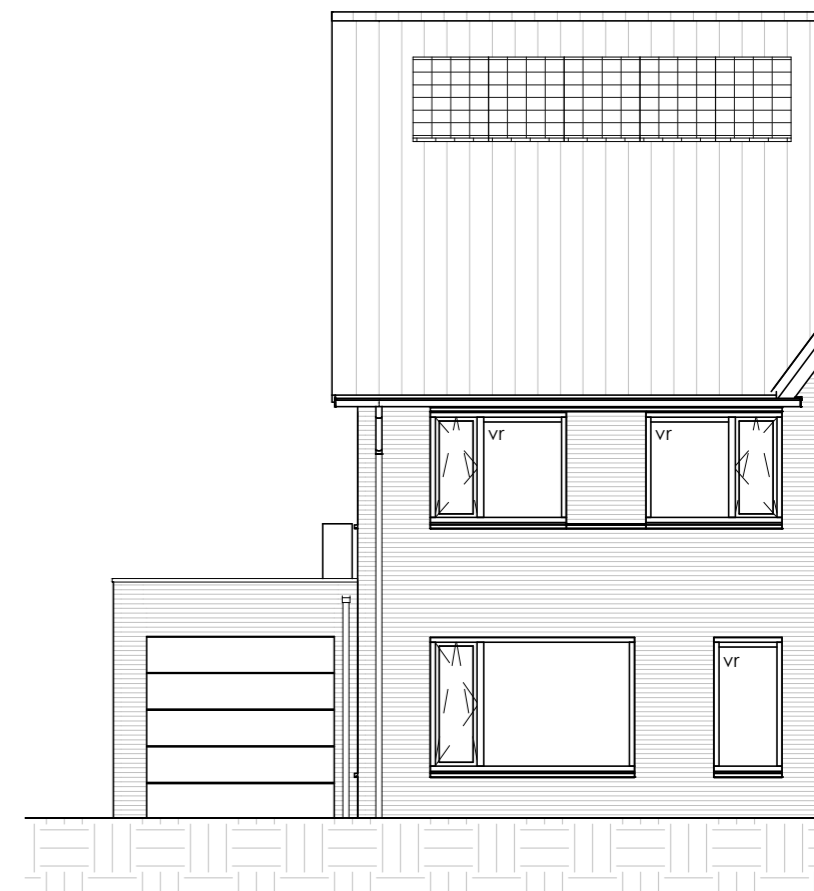

ELEKTRA SYMBOLEN

	dubbele wandcontactdoos (wcd) woonkamer & slaapkamers 300+ vloer, overige ruimten 1050+ vloer		enkelpolige schakelaar, 1050+ vloer
	enkele wcd met randaarde		serieschakelaar, 1050+ vloer
	enkele wcd t.b.v. afzuigkap 2250+ vloer		wisselschakelaar, 1050+ vloer
	aansluitpunt elektrisch koken		regeling t.b.v. mechanische ventilatie / CO2 opnemer
	enkele wcd t.b.v. koelkast		aansluiting plafondlichtpunt
	enkele wcd t.b.v. mechanische ventilatie		belinstallatie
	enkele wcd t.b.v. pv installatie		beldrukker
	enkele wcd t.b.v. elektrische radiator		rookmelder, aangesloten op elektriciteitsnet
	enkele wcd t.b.v. warmtepomp		hoofdaarding en aarding badkamer
	enkele wcd t.b.v. wasapparaat		centraal aardingspunt
	enkele wcd t.b.v. wasdroger		mechanische ventilatie aan-/afzuigpunt
	combinatie dubbele wcd met enkelpolige schakelaar (berging)		omvormer
	aansluitpunt onbedraad		vloerverwarming verdeler
	aansluitpunt cai, 300+ vl., loze leiding naar meterkast (mk)		elektrische radiator
	aansluitpunt telecommunicatie, 300+ vl., loze leiding naar mk		vloerverwarming
	aansluitpunt vaatwasser, loze leiding naar mk		
	aansluitpunt mechanische ventilatie bedraad		
	aansluitpunt thermostaat bedraad		
	aansluitpunt wandlichtpunt bedraad zonder armatuur		
	mechanische ventilatie CO2 opnemer		

Begane grond

Eerste verdieping

Tweede verdieping

Achteraanzicht

Linkeraanzicht

Vooraanzicht