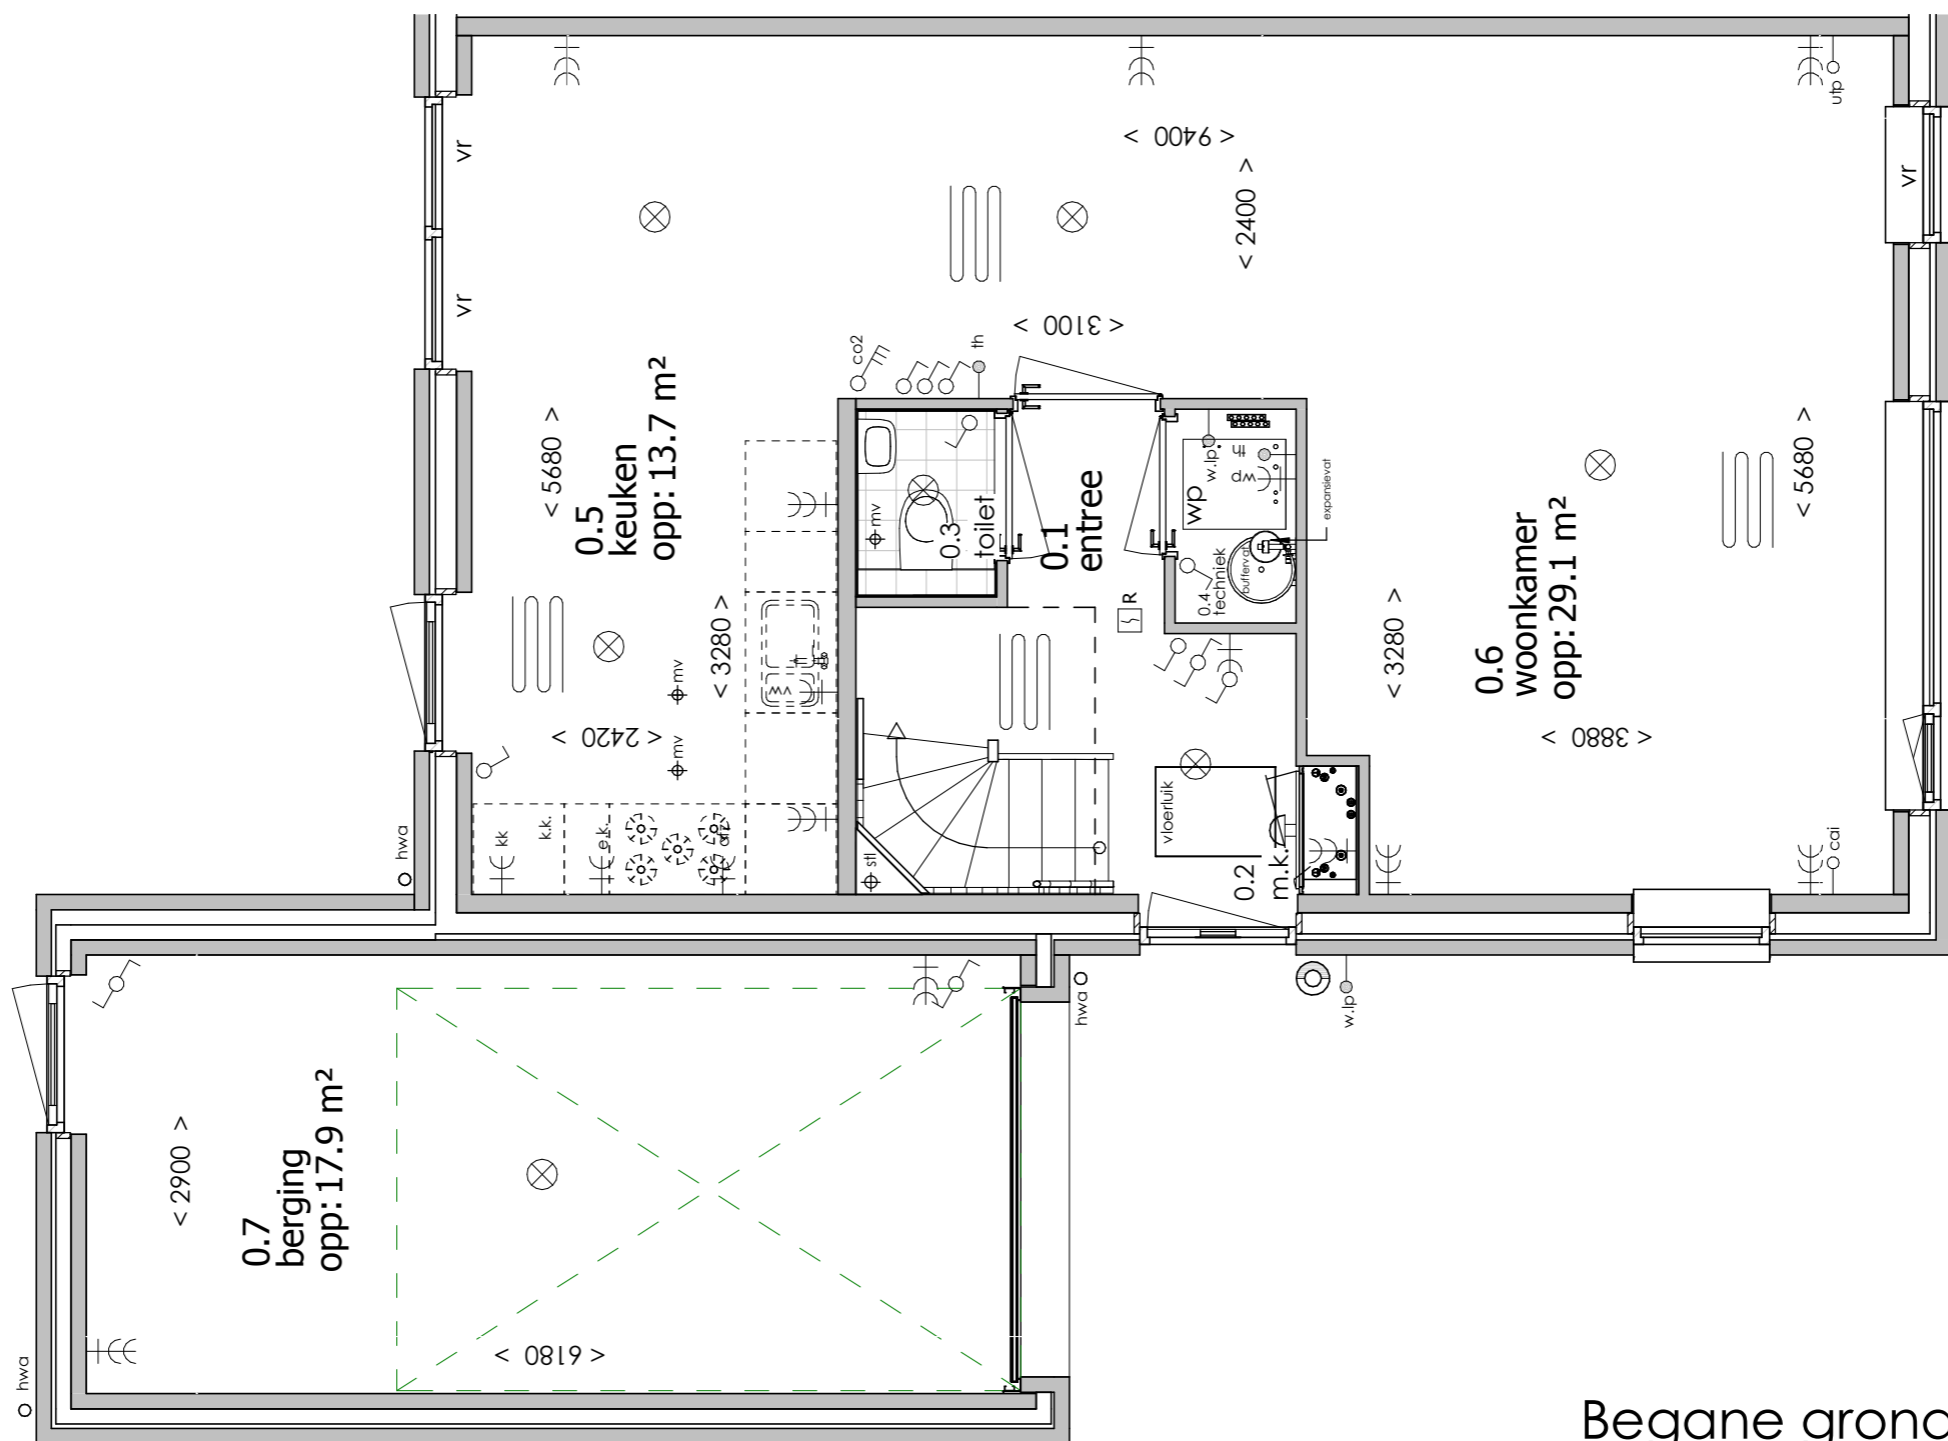

ELEKTRA SYMBOLEN

	dubbele wandcontactdoos (wcd) woonkamer & slaapkamers 300+ vloer, overige ruimten 1050+ vloer		enkelpolige schakelaar, 1050+ vloer
	enkele wcd met randaarde		serieschakelaar, 1050+ vloer
	enkele wcd t.b.v. afzuigkap 2250+ vloer		wisselschakelaar, 1050+ vloer
	aansluitpunt elektrisch koken		regeling t.b.v. mechanische ventilatie / CO2 opnemer
	enkele wcd t.b.v. koelkast		aansluiting plafondlichtpunt
	enkele wcd t.b.v. mechanische ventilatie		belinstallatie
	enkele wcd t.b.v. pv installatie		beldrukker
	enkele wcd t.b.v. elektrische radiator		rookmelder, aangesloten op elektriciteitsnet
	enkele wcd t.b.v. warmtepomp		hoofdaarding en aarding badkamer
	enkele wcd t.b.v. wasapparaat		centraal aardingspunt
	enkele wcd t.b.v. wasdroger		mechanische ventilatie aan-/afzuigpunt
	combinatie dubbele wcd met enkelpolige schakelaar (berging)		omvormer
	aansluitpunt onbedraad		vloerverwarming verdeler
	aansluitpunt cai, 300+ vl., loze leiding naar meterkast (mk)		elektrische radiator
	aansluitpunt telecommunicatie, 300+ vl., loze leiding naar mk		vloerverwarming
	aansluitpunt vaatwasser, loze leiding naar mk		
	aansluitpunt mechanische ventilatie bedraad		
	aansluitpunt thermostaat bedraad		
	aansluitpunt wandlichtpunt bedraad zonder armatuur		
	mechanische ventilatie CO2 opnemer		

AFKORTINGEN

hwa	= hemelwaterafvoer
kk	= opstelplaats koelkast
mv	= mechanische ventilatie
R	= rookmelder
vr	= ventilatierooster
wa	= opstelplaats wasapparaat
wd	= opstelplaats wasdroger
wp	= opstelplaats warmtepomp

Begane grond

Eerste verdieping

Tweede verdieping

Achteraanzicht

Linkeraanzicht

Vooraanzicht