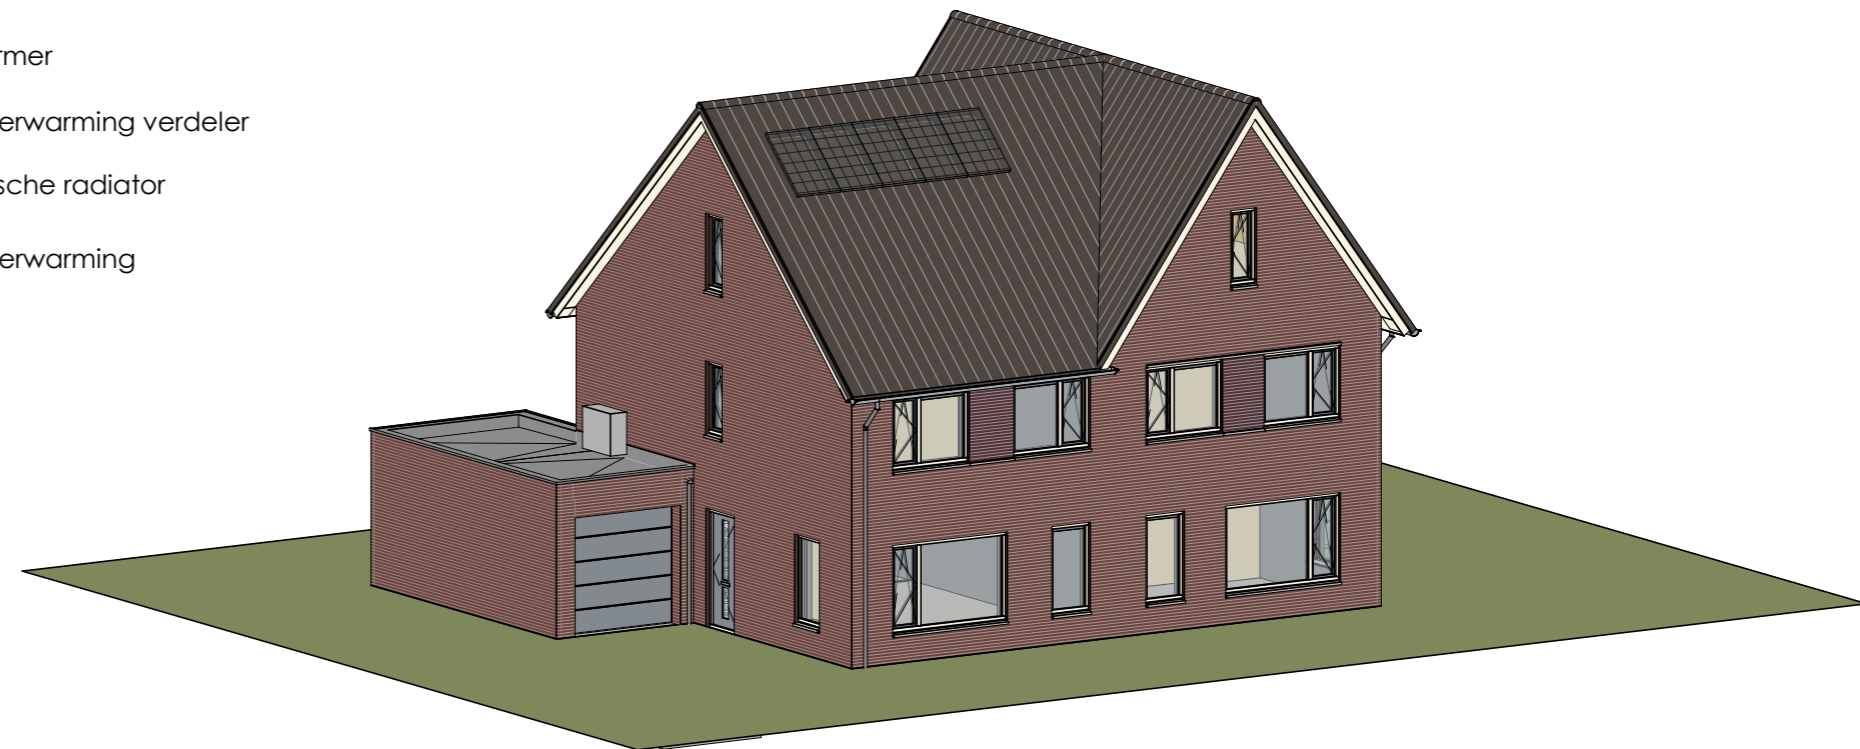

ELEKTRA SYMBOLEN

	dubbele wandcontactdoos (wcd) woonkamer & slaapkamers 300+ vloer, overige ruimten 1050+ vloer		enkelpolige schakelaar, 1050+ vloer
	enkele wcd met randaarde		serieschakelaar, 1050+ vloer
	enkele wcd t.b.v. afzuigkap 2250+ vloer		wisselschakelaar, 1050+ vloer
	aansluitpunt elektrisch koken		regeling t.b.v. mechanische ventilatie / CO2 opnemer
	enkele wcd t.b.v. koelkast		aansluiting plafondlichtpunt
	enkele wcd t.b.v. mechanische ventilatie		belinstallatie
	enkele wcd t.b.v. pv installatie		beldrukker
	enkele wcd t.b.v. elektrische radiator		rookmelder, aangesloten op elektriciteitsnet
	enkele wcd t.b.v. warmtepomp		hoofdaarding en aarding badkamer
	enkele wcd t.b.v. wasapparaat		centraal aardingspunt
	enkele wcd t.b.v. wasdroger		mechanische ventilatie aan-/afzuigpunt
	combinatie dubbele wcd met enkelpolige schakelaar (berging)		omvormer
	aansluitpunt onbedraad		vloerverwarming verdeler
	aansluitpunt cai, 300+ vl., loze leiding naar meterkast (mk)		elektrische radiator
	aansluitpunt telecommunicatie, 300+ vl., loze leiding naar mk		vloerverwarming
	aansluitpunt vaatwasser, loze leiding naar mk		
	aansluitpunt mechanische ventilatie bedraad		
	aansluitpunt thermostaat bedraad		
	aansluitpunt wandlichtpunt bedraad zonder armatuur		
	mechanische ventilatie CO2 opnemer		

AFKORTINGEN

hwa	= hemelwaterafvoer
kk	= opstelplaats koelkast
mv	= mechanische ventilatie
R	= rookmelder
vr	= ventilatierooster
wa	= opstelplaats wasapparaat
wd	= opstelplaats wasdroger
wp	= opstelplaats warmtepomp

Begane grond

Eerste verdieping

Tweede verdieping

Achteraanzicht

Linkeraanzicht

Vooraanzicht