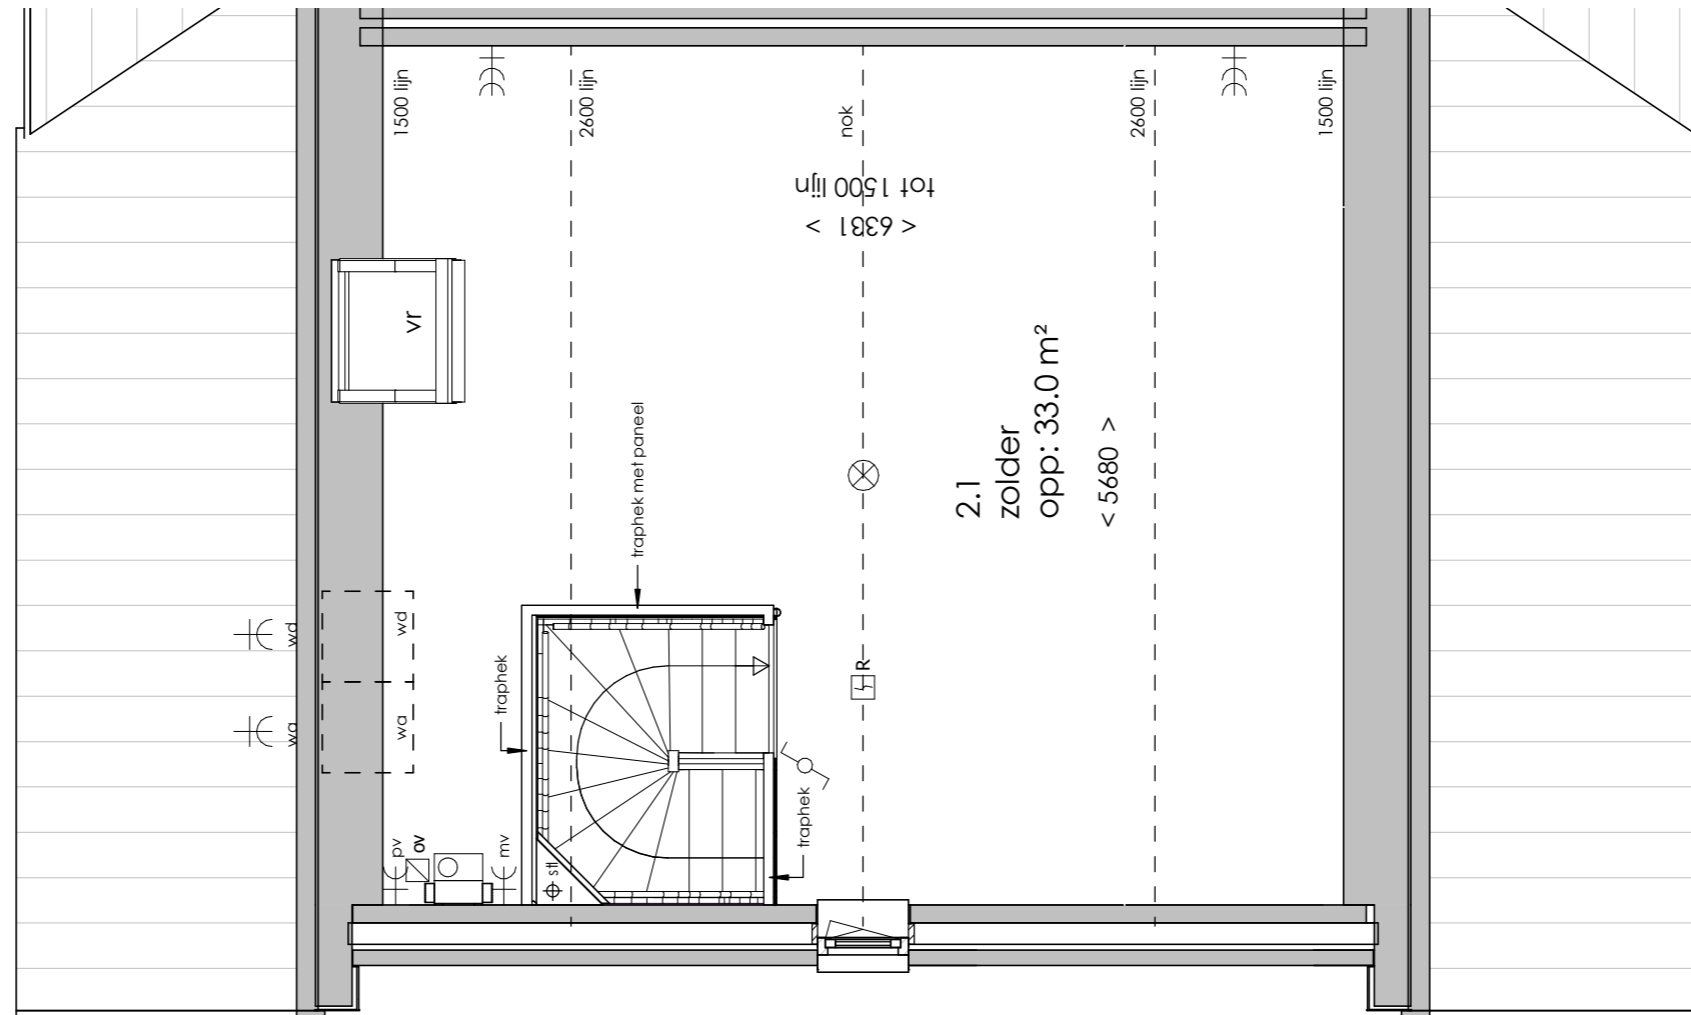

ELEKTRA SYMBOLEN

	dubbele wandcontactdoos (wcd) woonkamer & slaapkamers 300+ vloer, overige ruimten 1050+ vloer		enkelpolige schakelaar, 1050+ vloer
	enkele wcd met randaarde		serieschakelaar, 1050+ vloer
	enkele wcd t.b.v. afzuigkap 2250+ vloer		wisselschakelaar, 1050+ vloer
	aansluitpunt elektrisch koken		regeling t.b.v. mechanische ventilatie / CO2 opnemer
	enkele wcd t.b.v. koelkast		aansluiting plafondlichtpunt
	enkele wcd t.b.v. mechanische ventilatie		belinstallatie
	enkele wcd t.b.v. pv installatie		beldrukker
	enkele wcd t.b.v. elektrische radiator		rookmelder, aangesloten op elektriciteitsnet
	enkele wcd t.b.v. warmtepomp		hoofdaarding en aarding badkamer
	enkele wcd t.b.v. wasapparaat		centraal aardingspunt
	enkele wcd t.b.v. wasdroger		mechanische ventilatie aan-/afzuigpunt
	combinatie dubbele wcd met enkelpolige schakelaar (berging)		omvormer
	aansluitpunt onbedraad		vloerverwarming verdeler
	aansluitpunt cai, 300+ vl., loze leiding naar meterkast (mk)		elektrische radiator
	aansluitpunt telecommunicatie, 300+ vl., loze leiding naar mk		vloerverwarming
	aansluitpunt vaatwasser, loze leiding naar mk		
	aansluitpunt mechanische ventilatie bedraad		
	aansluitpunt thermostaat bedraad		
	aansluitpunt wandlichtpunt bedraad zonder armatuur		
	mechanische ventilatie CO2 opnemer		

AFKORTINGEN

hwa	= hemelwaterafvoer
kk	= opstelplaats koelkast
mv	= mechanische ventilatie
R	= rookmelder
vr	= ventilatierooster
wa	= opstelplaats wasapparaat
wd	= opstelplaats wasdroger
wp	= opstelplaats warmtepomp

Begane grond

Eerste verdieping

Tweede verdieping

Achteraanzicht

Linkeraanzicht

Vooraanzicht