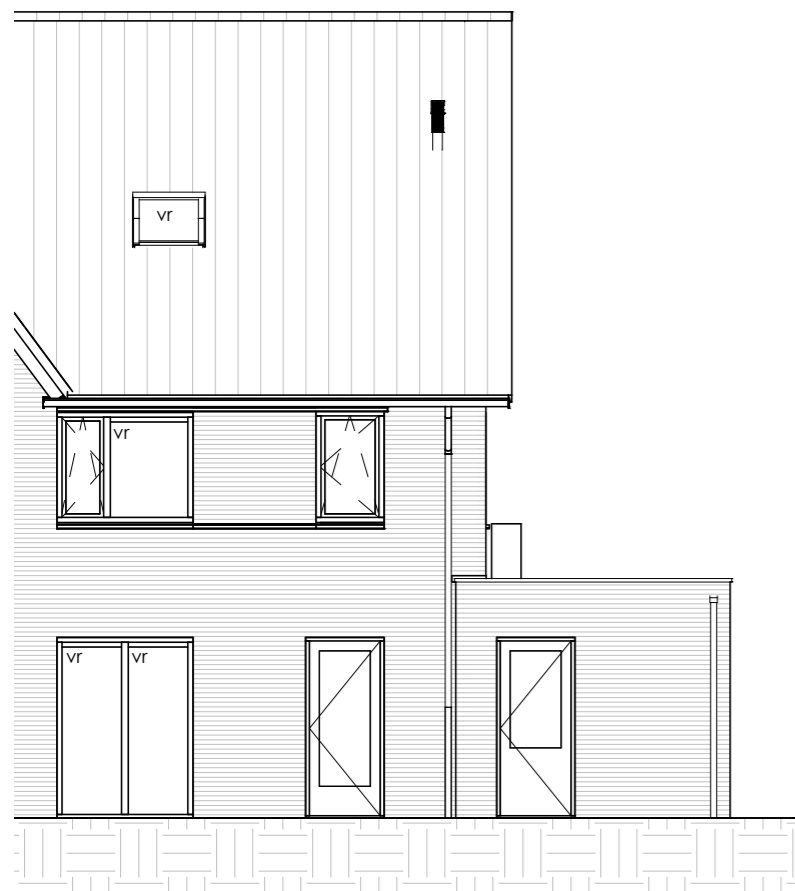

ELEKTRA SYMBOLEN

	dubbele wandcontactdoos (wcd) woonkamer & slaapkamers 300+ vloer, overige ruimten 1050+ vloer		enkelpolige schakelaar, 1050+ vloer
	enkele wcd met randaarde		serieschakelaar, 1050+ vloer
	enkele wcd t.b.v. afzuigkap 2250+ vloer		wisselschakelaar, 1050+ vloer
	aansluitpunt elektrisch koken		regeling t.b.v. mechanische ventilatie / CO2 opnemer
	enkele wcd t.b.v. koelkast		aansluiting plafondlichtpunt
	enkele wcd t.b.v. mechanische ventilatie		belinstallatie
	enkele wcd t.b.v. pv installatie		beldrukker
	enkele wcd t.b.v. elektrische radiator		rookmelder, aangesloten op elektriciteitsnet
	enkele wcd t.b.v. warmtepomp		hoofdaarding en aarding badkamer
	enkele wcd t.b.v. wasapparaat		centraal aardingspunt
	enkele wcd t.b.v. wasdroger		mechanische ventilatie aan-/afzuigpunt
	combinatie dubbele wcd met enkelpolige schakelaar (berging)		omvormer
	aansluitpunt onbedraad		vloerverwarming verdeler
	aansluitpunt cai, 300+ vl., loze leiding naar meterkast (mk)		elektrische radiator
	aansluitpunt telecommunicatie, 300+ vl., loze leiding naar mk		vloerverwarming
	aansluitpunt vaatwasser, loze leiding naar mk		
	aansluitpunt mechanische ventilatie bedraad		
	aansluitpunt thermostaat bedraad		
	aansluitpunt wandlichtpunt bedraad zonder armatuur		
	mechanische ventilatie CO2 opnemer		

Begane grond

Eerste verdieping

Tweede verdieping

Achteraanzicht

Linkeraanzicht

Vooraanzicht