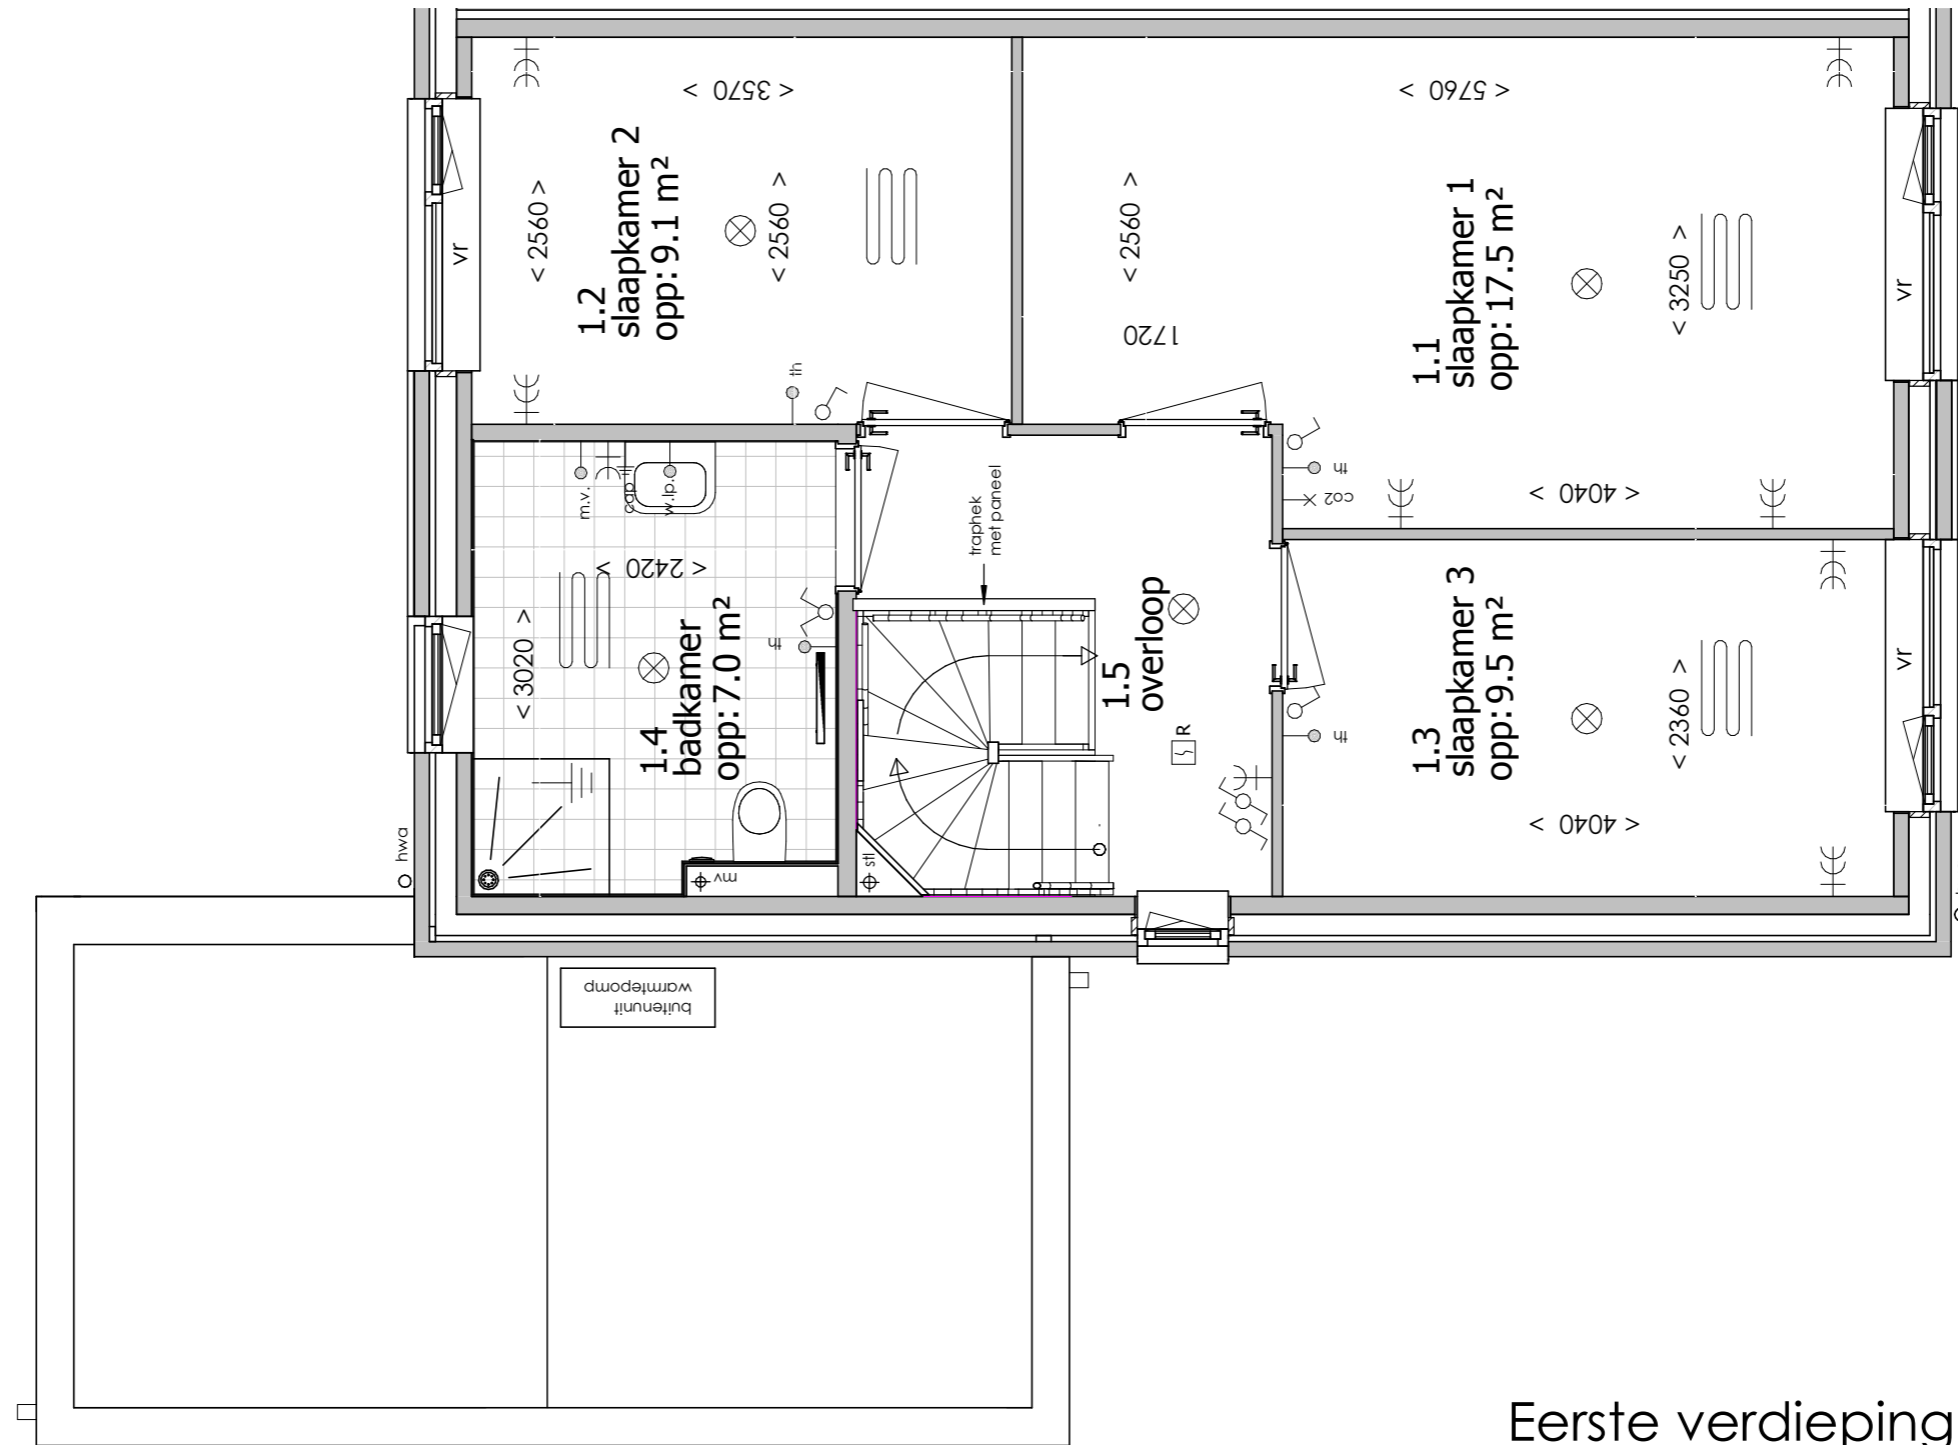

ELEKTRA SYMBOLEN

	dubbele wandcontactdoos (wcd) woonkamer & slaapkamers 300+ vloer, overige ruimten 1050+ vloer		enkelpolige schakelaar, 1050+ vloer
	enkele wcd met randaarde		serieschakelaar, 1050+ vloer
	enkele wcd t.b.v. afzuigkap 2250+ vloer		wisselschakelaar, 1050+ vloer
	aansluitpunt elektrisch koken		regeling t.b.v. mechanische ventilatie / CO2 opnemer
	enkele wcd t.b.v. koelkast		aansluiting plafondlichtpunt
	enkele wcd t.b.v. mechanische ventilatie		belinstallatie
	enkele wcd t.b.v. pv installatie		beldrukker
	enkele wcd t.b.v. elektrische radiator		rookmelder, aangesloten op elektriciteitsnet
	enkele wcd t.b.v. warmtepomp		hoofdaarding en aarding badkamer
	enkele wcd t.b.v. wasapparaat		centraal aardingspunt
	enkele wcd t.b.v. wasdroger		mechanische ventilatie aan-/afzuigpunt
	combinatie dubbele wcd met enkelpolige schakelaar (berging)		omvormer
	aansluitpunt onbedraad		vloerverwarming verdeler
	aansluitpunt cai, 300+ vl., loze leiding naar meterkast (mk)		elektrische radiator
	aansluitpunt telecommunicatie, 300+ vl., loze leiding naar mk		vloerverwarming
	aansluitpunt vaatwasser, loze leiding naar mk		
	aansluitpunt mechanische ventilatie bedraad		
	aansluitpunt thermostaat bedraad		
	aansluitpunt wandlichtpunt bedraad zonder armatuur		
	mechanische ventilatie CO2 opnemer		

AFKORTINGEN

hwa	= hemelwaterafvoer
kk	= opstelplaats koelkast
mv	= mechanische ventilatie
R	= rookmelder
vr	= ventilatierooster
wa	= opstelplaats wasapparaat
wd	= opstelplaats wasdroger
wp	= opstelplaats warmtepomp

Begane grond

Eerste verdieping

Tweede verdieping

Achteraanzicht

Linkeraanzicht

Vooraanzicht