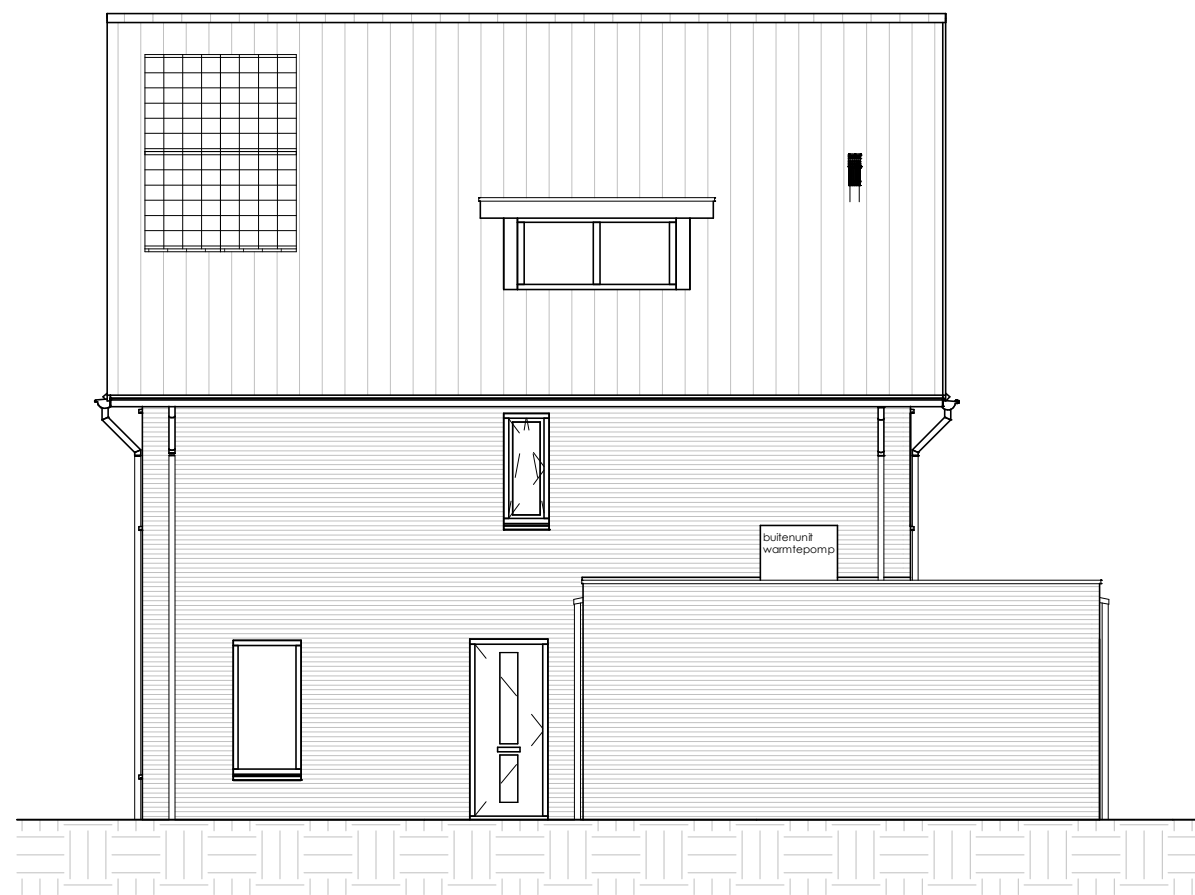

## ELEKTRA SYMBOLEN

	dubbele wandcontactdoos (wcd) woonkamer & slaapkamers 300+ vloer, overige ruimten 1050+ vloer		enkelpolige schakelaar, 1050+ vloer
	enkele wcd met randaarde		serieschakelaar, 1050+ vloer
	enkele wcd t.b.v. afzuigkap 2250+vloer		wisselschakelaar, 1050+ vloer
	aansluitpunt elektrisch koken		regeling t.b.v. mechanische ventilatie / CO2 opnemer
	enkele wcd t.b.v. koelkast		aansluiting plafondlichtpunt
	enkele wcd t.b.v. mechanische ventilatie		belinstallatie
	enkele wcd t.b.v. pv installatie		beldrukker
	enkele wcd t.b.v. elektrische radiator		rookmelder, aangesloten op elektriciteitsnet
	enkele wcd t.b.v. warmtepomp		hoofdaarding en aarding badkamer
	enkele wcd t.b.v. wasapparaat		centraal aardingspunt
	enkele wcd t.b.v. wasdroger		mechanische ventilatie aan-/afzuigpunt
	combinatie dubbele wcd met enkelpolige schakelaar (berging)		omvormer
	aansluitpunt onbedraad		vloerverwarming verdeler
	aansluitpunt cai, 300+ vl., loze leiding naar meterkast (mk)		elektrische radiator
	aansluitpunt telecommunicatie, 300+ vl., loze leiding naar mk		vloerverwarming
	aansluitpunt vaatwasser, loze leiding naar mk		
	aansluitpunt mechanische ventilatie bedraad		
	aansluitpunt thermostaat bedraad		
	aansluitpunt wandlichtpunt bedraad zonder armatuur		
	mechanische ventilatie CO2 opnemer		

Eerste verdieping

Tweede verdieping

Vooraanzicht

Rechteraanzicht

Achteraanzicht