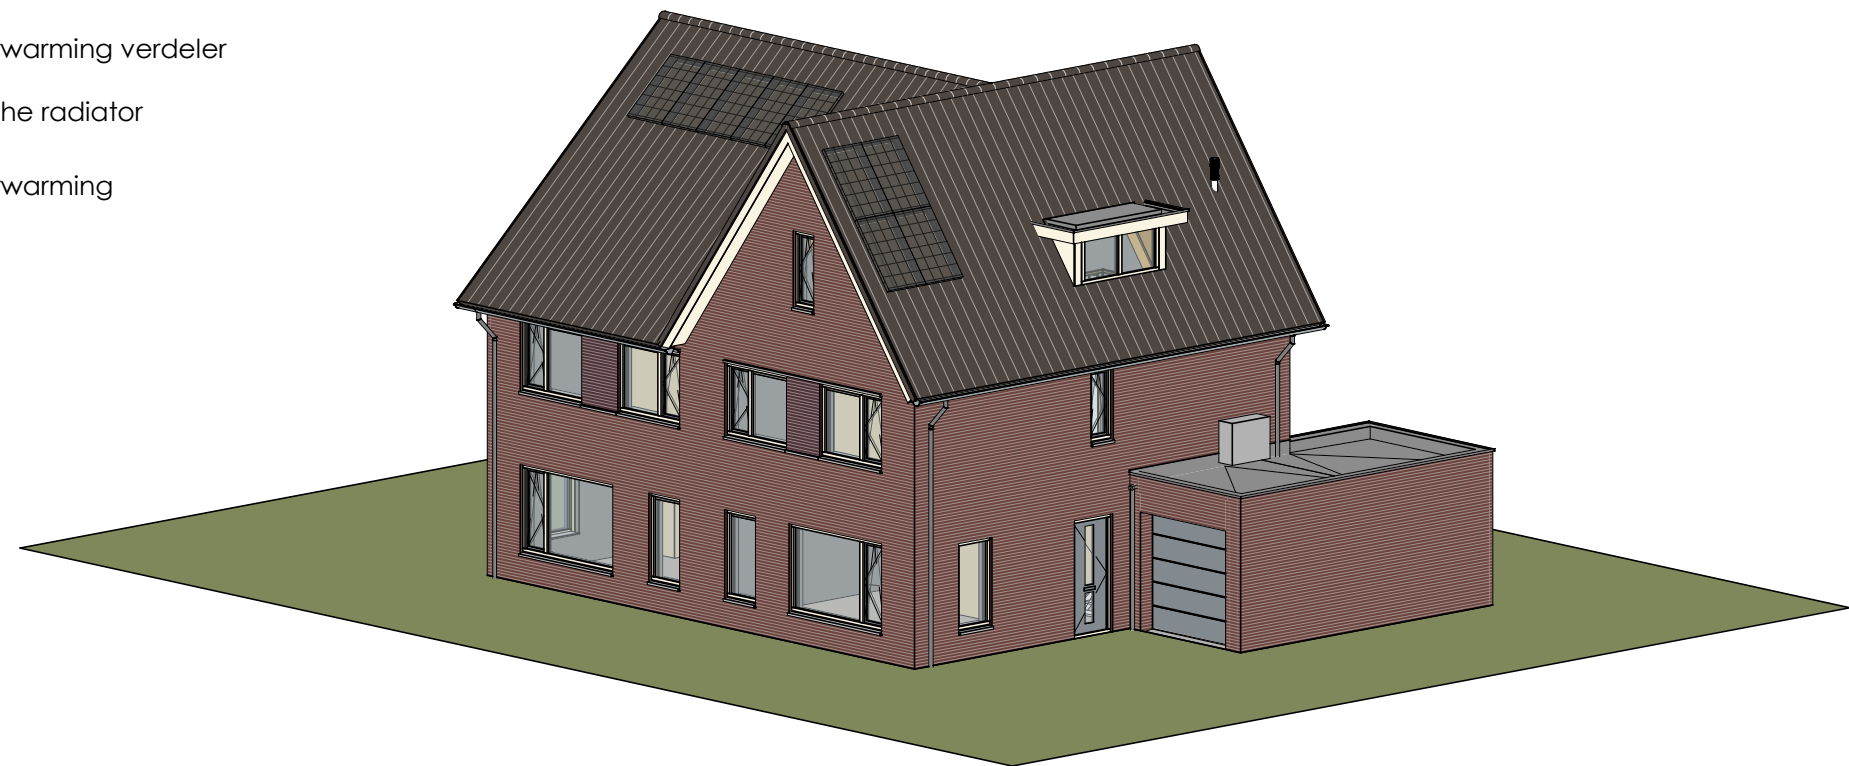

## ELEKTRA SYMBOLEN

	dubbele wandcontactdoos (wcd) woonkamer & slaapkamers 300+ vloer, overige ruimten 1050+ vloer		enkelpolige schakelaar, 1050+ vloer
	enkele wcd met randaarde		serieschakelaar, 1050+ vloer
	enkele wcd t.b.v. afzuigkap 2250+vloer		wisselschakelaar, 1050+ vloer
	aansluitpunt elektrisch koken		regeling t.b.v. mechanische ventilatie / CO2 opnemer
	enkele wcd t.b.v. koelkast		aansluiting plafondlichtpunt
	enkele wcd t.b.v. mechanische ventilatie		belinstallatie
	enkele wcd t.b.v. pv installatie		beldrukker
	enkele wcd t.b.v. elektrische radiator		rookmelder, aangesloten op elektriciteitsnet
	enkele wcd t.b.v. warmtepomp		hoofdaarding en aarding badkamer
	enkele wcd t.b.v. wasapparaat		centraal aardingspunt
	enkele wcd t.b.v. wasdroger		mechanische ventilatie aan-/afzuigpunt
	combinatie dubbele wcd met enkelpolige schakelaar (berging)		omvormer
	aansluitpunt onbedraad		vloerverwarming verdeler
	aansluitpunt cai, 300+ vl., loze leiding naar meterkast (mk)		elektrische radiator
	aansluitpunt telecommunicatie, 300+ vl., loze leiding naar mk		vloerverwarming
	aansluitpunt vaatwasser, loze leiding naar mk		
	aansluitpunt mechanische ventilatie bedraad		
	aansluitpunt thermostaat bedraad		
	aansluitpunt wandlichtpunt bedraad zonder armatuur		
	mechanische ventilatie CO2 opnemer		

## AFKORTINGEN

hwa	= hemelwaterafvoer
kk	= opstelplaats koelkast
mv	= mechanische ventilatie
R	= rookmelder
vr	= ventilatierooster
wa	= opstelplaats wasapparaat
wd	= opstelplaats wasdroger
wp	= opstelplaats warmtepomp

Eerste verdieping

Tweede verdieping

Vooraanzicht

Rechteraanzicht

Achteraanzicht