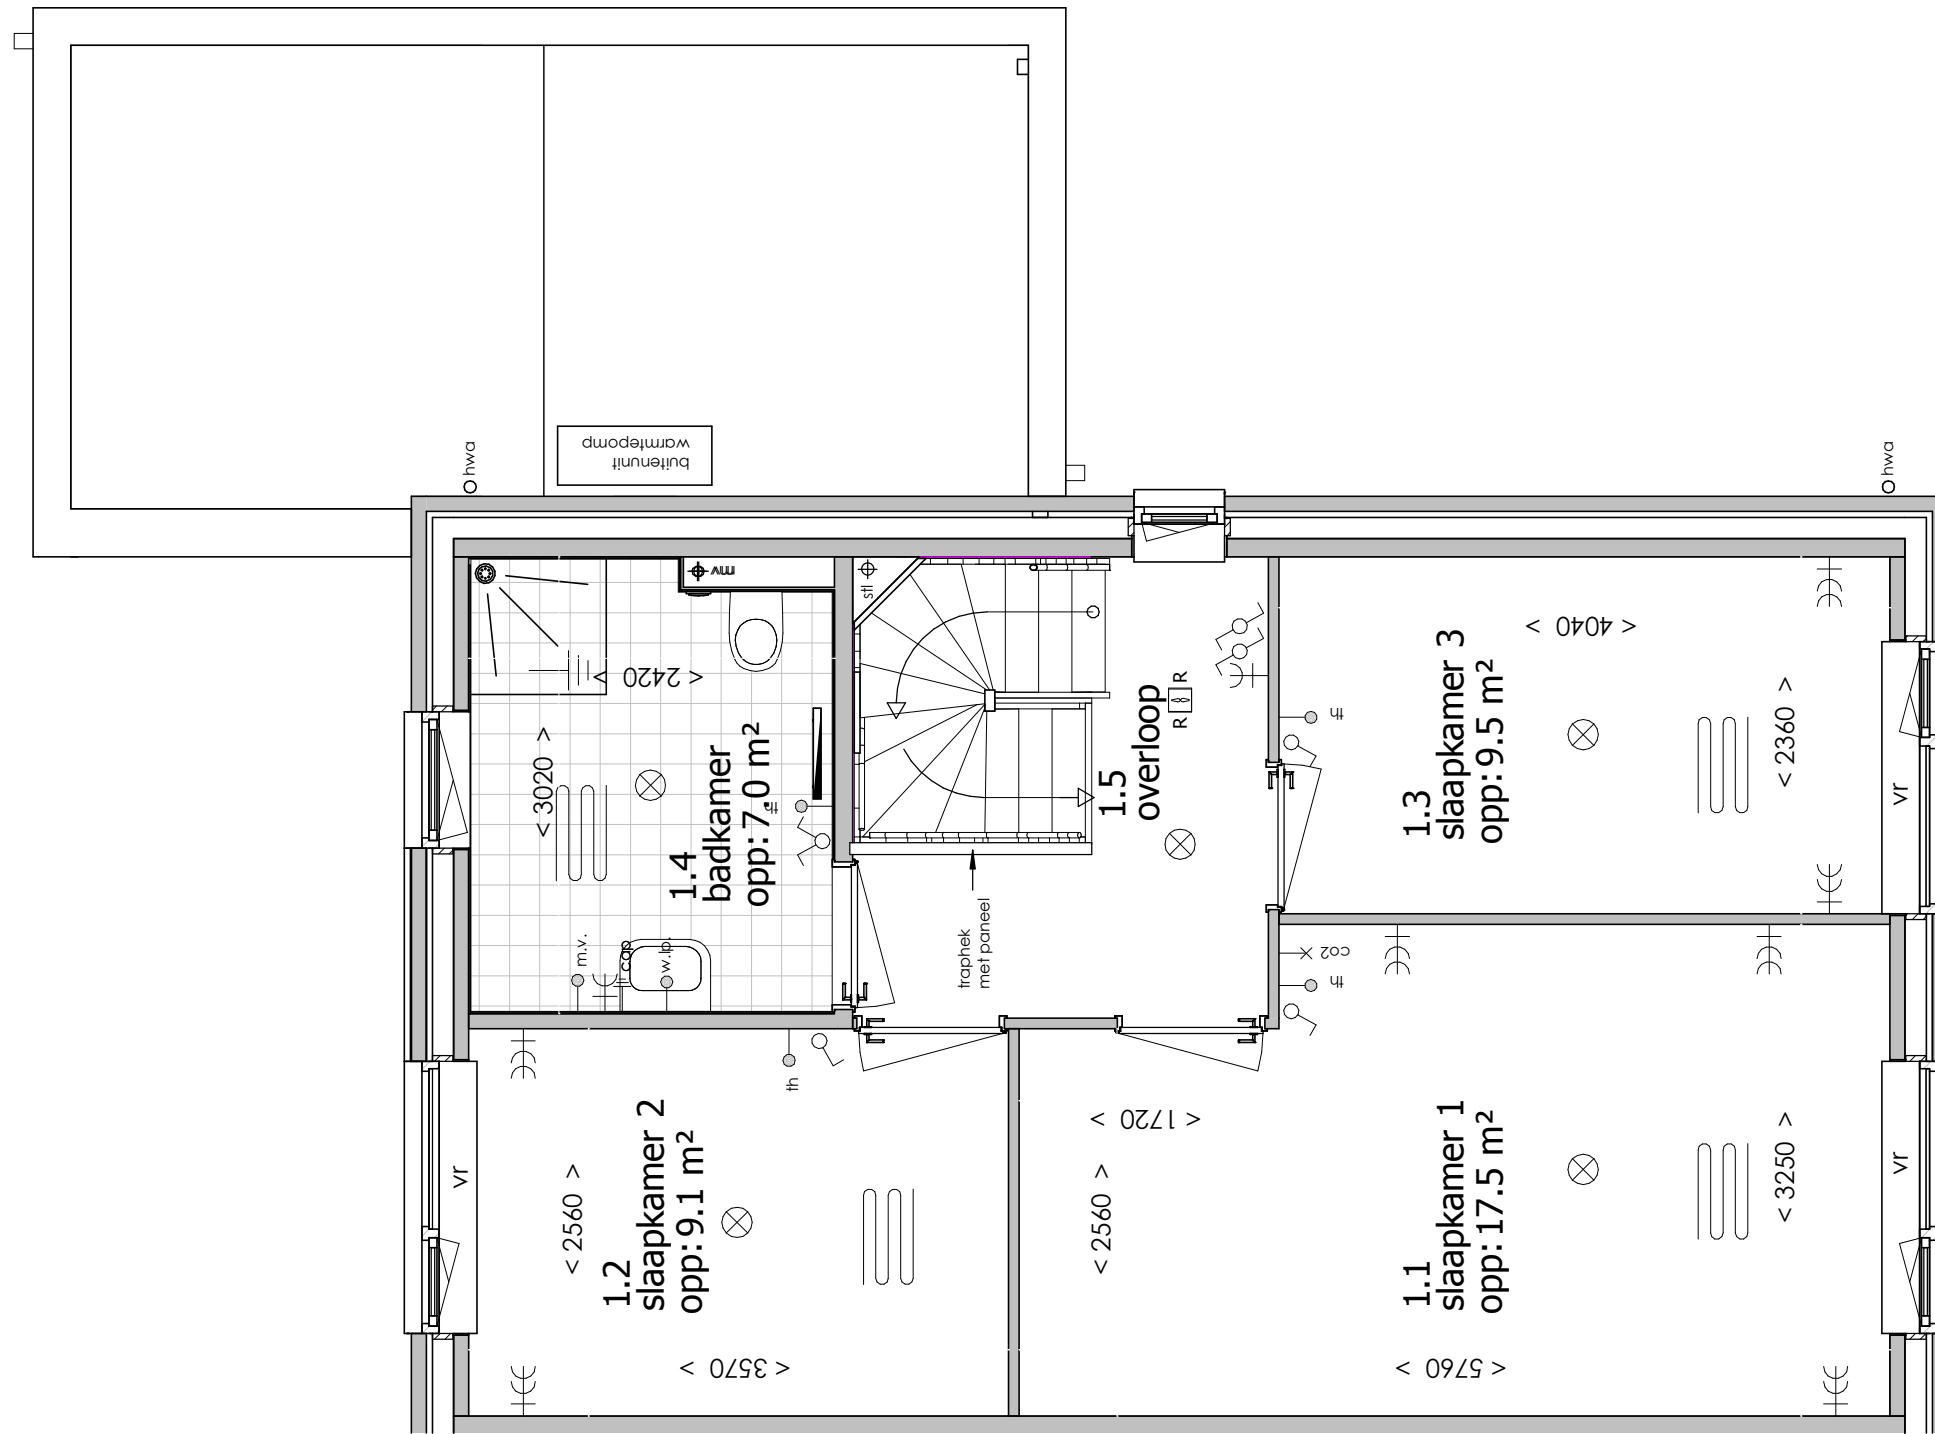

## ELEKTRA SYMBOLEN

	dubbele wandcontactdoos (wcd) woonkamer & slaapkamers 300+ vloer, overige ruimten 1050+ vloer		enkelpolige schakelaar, 1050+ vloer
	enkele wcd met randaarde		serieschakelaar, 1050+ vloer
	enkele wcd t.b.v. afzuigkap 2250+vloer		wisselschakelaar, 1050+ vloer
	aansluitpunt elektrisch koken		regeling t.b.v. mechanische ventilatie / CO2 opnemer
	enkele wcd t.b.v. koelkast		aansluiting plafondlichtpunt
	enkele wcd t.b.v. mechanische ventilatie		belinstallatie
	enkele wcd t.b.v. pv installatie		beldrukker
	enkele wcd t.b.v. elektrische radiator		rookmelder, aangesloten op elektriciteitsnet
	enkele wcd t.b.v. warmtepomp		hoofdaarding en aarding badkamer
	enkele wcd t.b.v. wasapparaat		centraal aardingspunt
	enkele wcd t.b.v. wasdroger		mechanische ventilatie aan-/afzuigpunt
	combinatie dubbele wcd met enkelpolige schakelaar (berging)		omvormer
	aansluitpunt onbedraad		vloerverwarming verdeler
	aansluitpunt cai, 300+ vl., loze leiding naar meterkast (mk)		elektrische radiator
	aansluitpunt telecommunicatie, 300+ vl., loze leiding naar mk		vloerverwarming
	aansluitpunt vaatwasser, loze leiding naar mk		
	aansluitpunt mechanische ventilatie bedraad		
	aansluitpunt thermostaat bedraad		
	aansluitpunt wandlichtpunt bedraad zonder armatuur		
	mechanische ventilatie CO2 opnemer		

## AFKORTINGEN

hwa	= hemelwaterafvoer
kk	= opstelplaats koelkast
mv	= mechanische ventilatie
R	= rookmelder
vr	= ventilatierooster
wa	= opstelplaats wasapparaat
wd	= opstelplaats wasdroger
wp	= opstelplaats warmtepomp

Eerste verdieping

Tweede verdieping

Vooraanzicht

Rechteraanzicht

Achteraanzicht