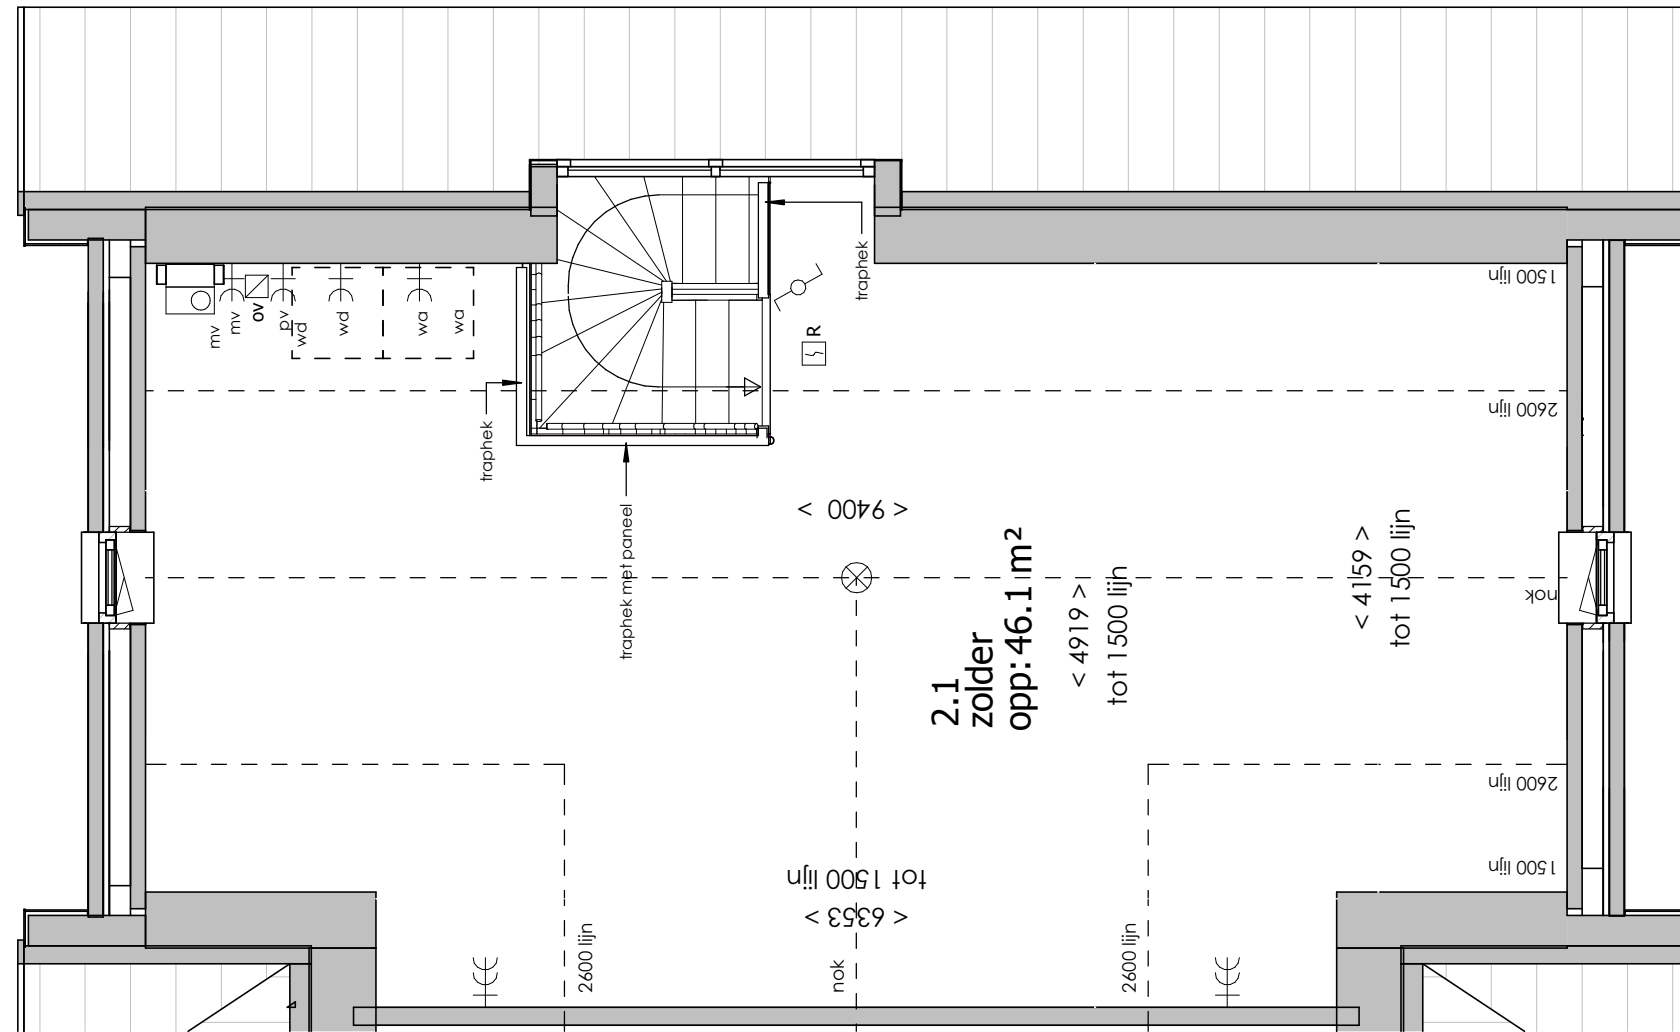

## ELEKTRA SYMBOLEN

	dubbele wandcontactdoos (wcd) woonkamer & slaapkamers 300+ vloer, overige ruimten 1050+ vloer		enkelpolige schakelaar, 1050+ vloer
	enkele wcd met randaarde		serieschakelaar, 1050+ vloer
	enkele wcd t.b.v. afzuigkap 2250+vloer		wisselschakelaar, 1050+ vloer
	aansluitpunt elektrisch koken		regeling t.b.v. mechanische ventilatie / CO2 opnemer
	enkele wcd t.b.v. koelkast		aansluiting plafondlichtpunt
	enkele wcd t.b.v. mechanische ventilatie		belinstallatie
	enkele wcd t.b.v. pv installatie		beldrukker
	enkele wcd t.b.v. elektrische radiator		rookmelder, aangesloten op elektriciteitsnet
	enkele wcd t.b.v. warmtepomp		hoofdaarding en aarding badkamer
	enkele wcd t.b.v. wasapparaat		centraal aardingspunt
	enkele wcd t.b.v. wasdroger		mechanische ventilatie aan-/afzuigpunt
	combinatie dubbele wcd met enkelpolige schakelaar (berging)		omvormer
	aansluitpunt onbedraad		vloerverwarming verdeler
	aansluitpunt cai, 300+ vl., loze leiding naar meterkast (mk)		elektrische radiator
	aansluitpunt telecommunicatie, 300+ vl., loze leiding naar mk		vloerverwarming
	aansluitpunt vaatwasser, loze leiding naar mk		
	aansluitpunt mechanische ventilatie bedraad		
	aansluitpunt thermostaat bedraad		
	aansluitpunt wandlichtpunt bedraad zonder armatuur		
	mechanische ventilatie CO2 opnemer		

## AFKORTINGEN

hwa	= hemelwaterafvoer
kk	= opstelplaats koelkast
mv	= mechanische ventilatie
R	= rookmelder
vr	= ventilatierooster
wa	= opstelplaats wasapparaat
wd	= opstelplaats wasdroger
wp	= opstelplaats warmtepomp

Eerste verdieping

Tweede verdieping

Vooraanzicht

Rechteraanzicht

Achteraanzicht