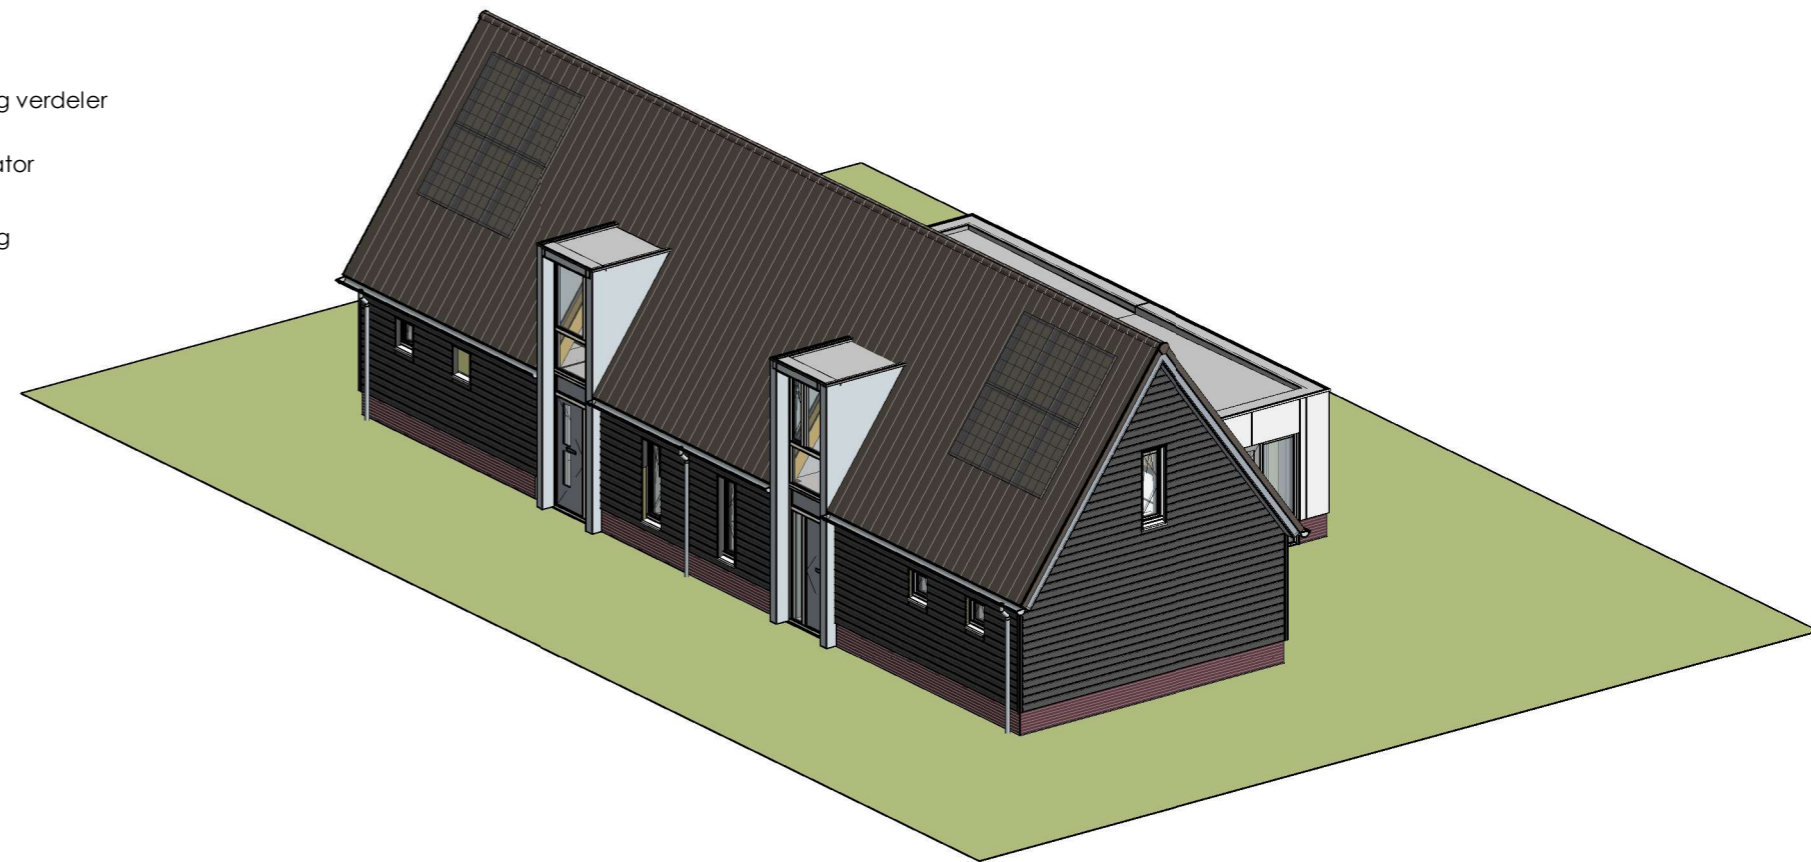

enkelpolige schakelaar, 1050+ vloer
	serieschakelaar, 1050+ vloer
	wisselschakelaar, 1050+ vloer
	regeling t.b.v. mechanische ventilatie / CO2 opnemer
	aansluiting plafondlichtpunt
	belinstallatie
	beldrukker
	rookmelder, aangesloten op elektriciteitsnet
	hoofdaarding en aarding badkamer
	centraal aardingspunt
	mechanische ventilatie aan-/afzuigpunt
	omvormer
	vloerverwarming verdeler
	elektrische radiator
	vloerverwarming

AFKORTINGEN

hwa	= hemelwaterafvoer
kk	= opstelplaats koelkast
mv	= mechanische ventilatie
R	= rookmelder
vr	= ventilatierooster
wa	= opstelplaats wasapparaat
wd	= opstelplaats wasdroger
wp	= opstelplaats warmtepomp