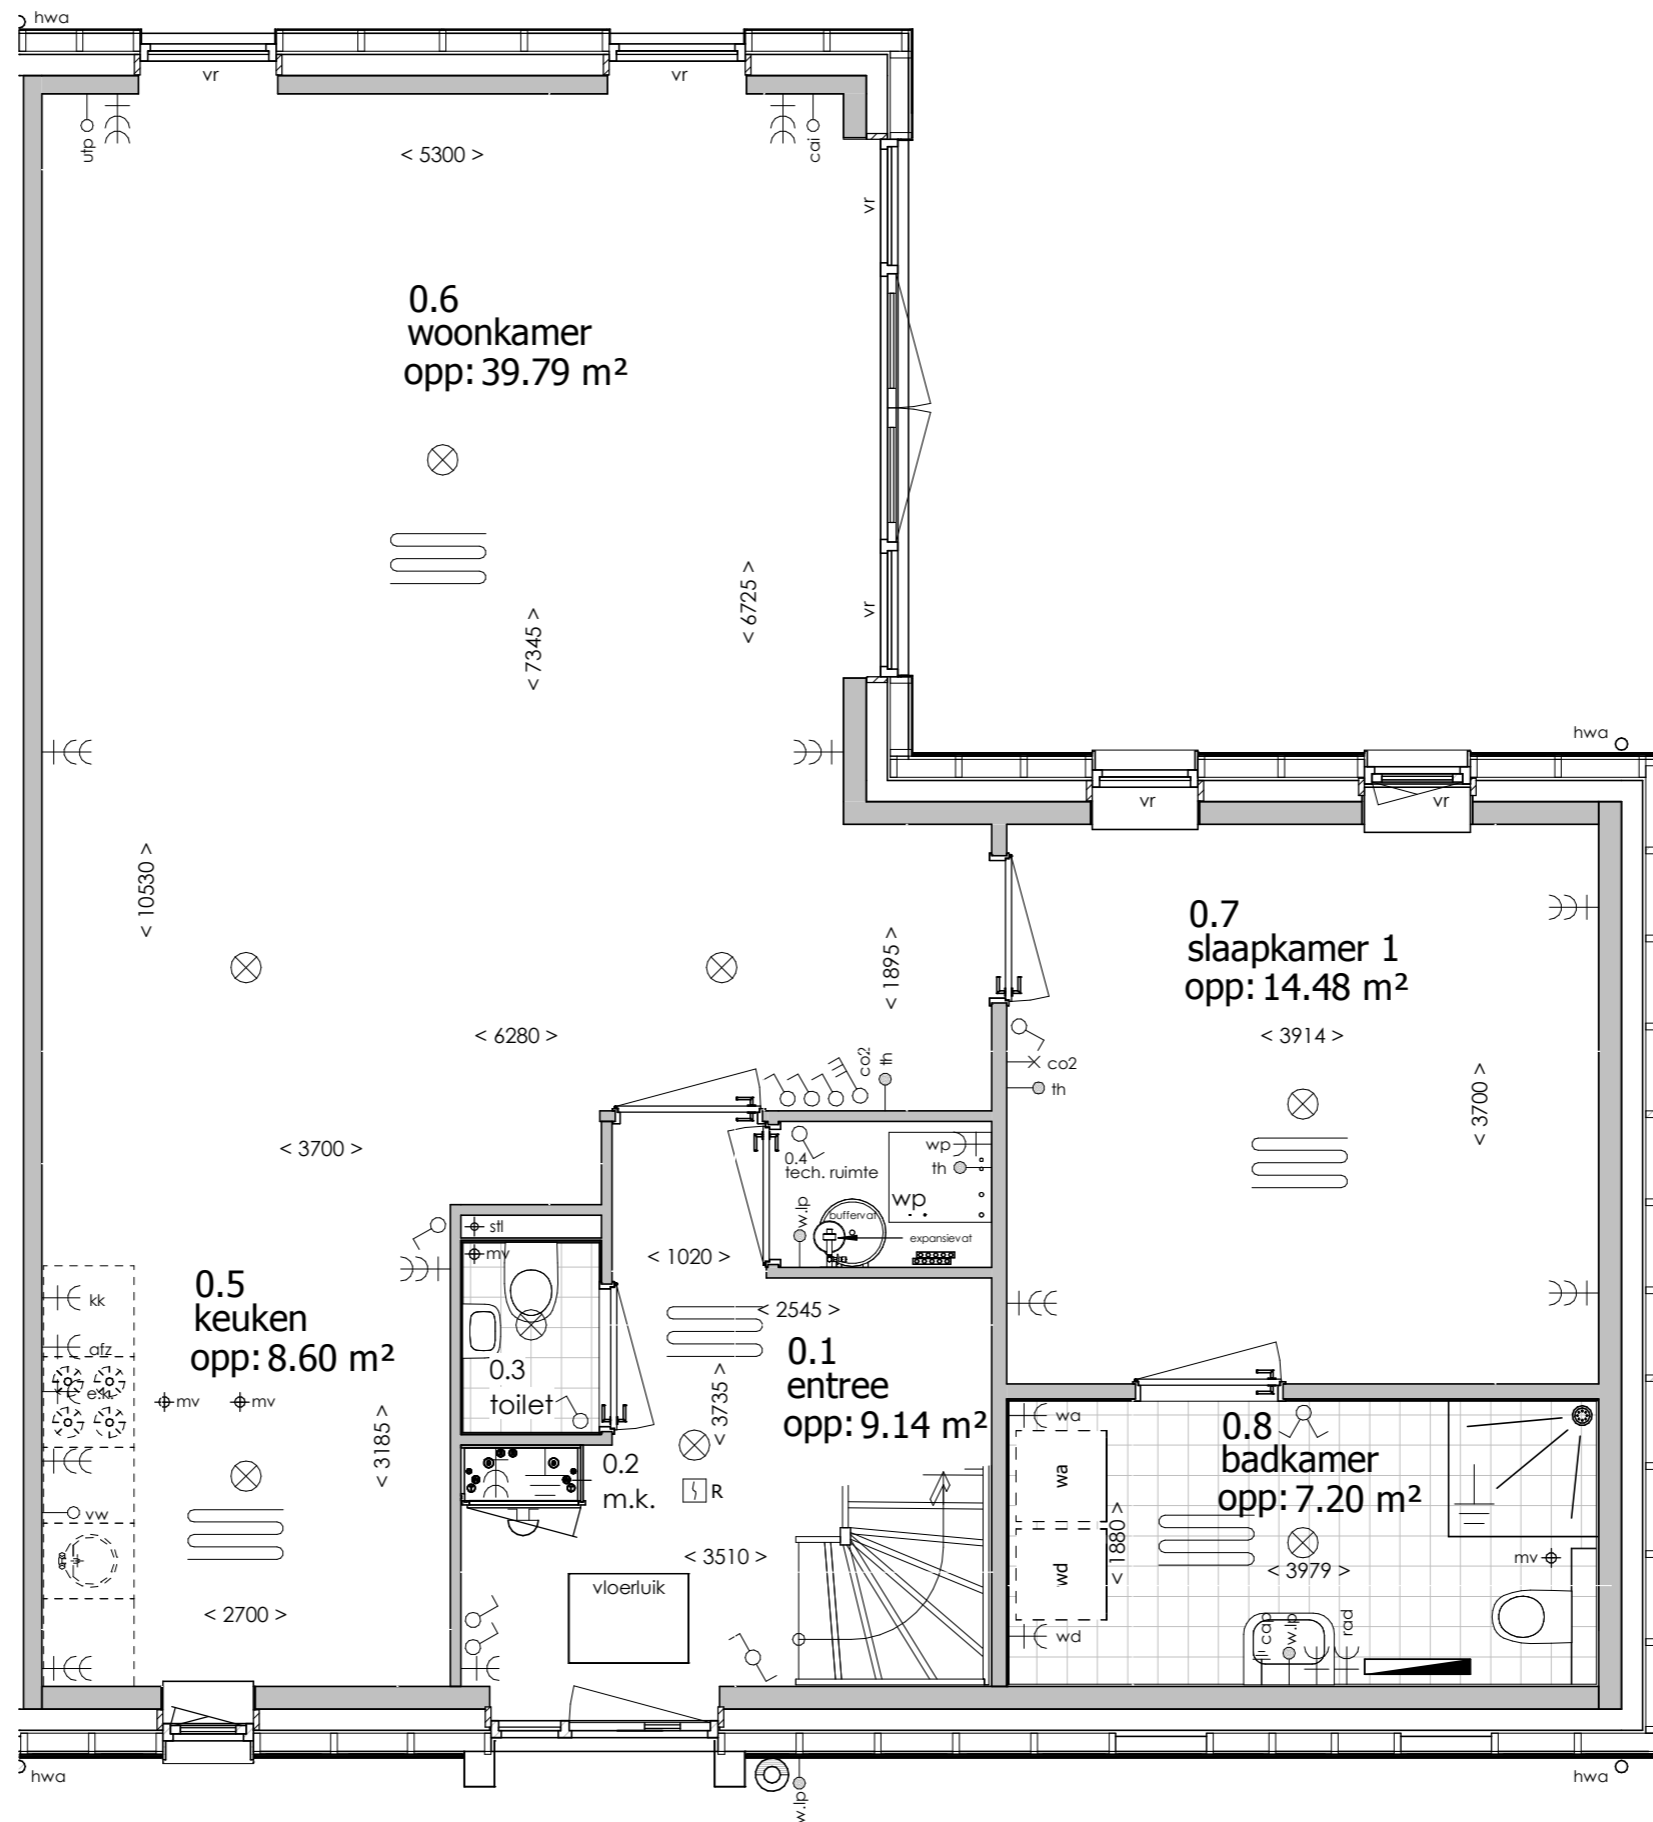

Begane grond