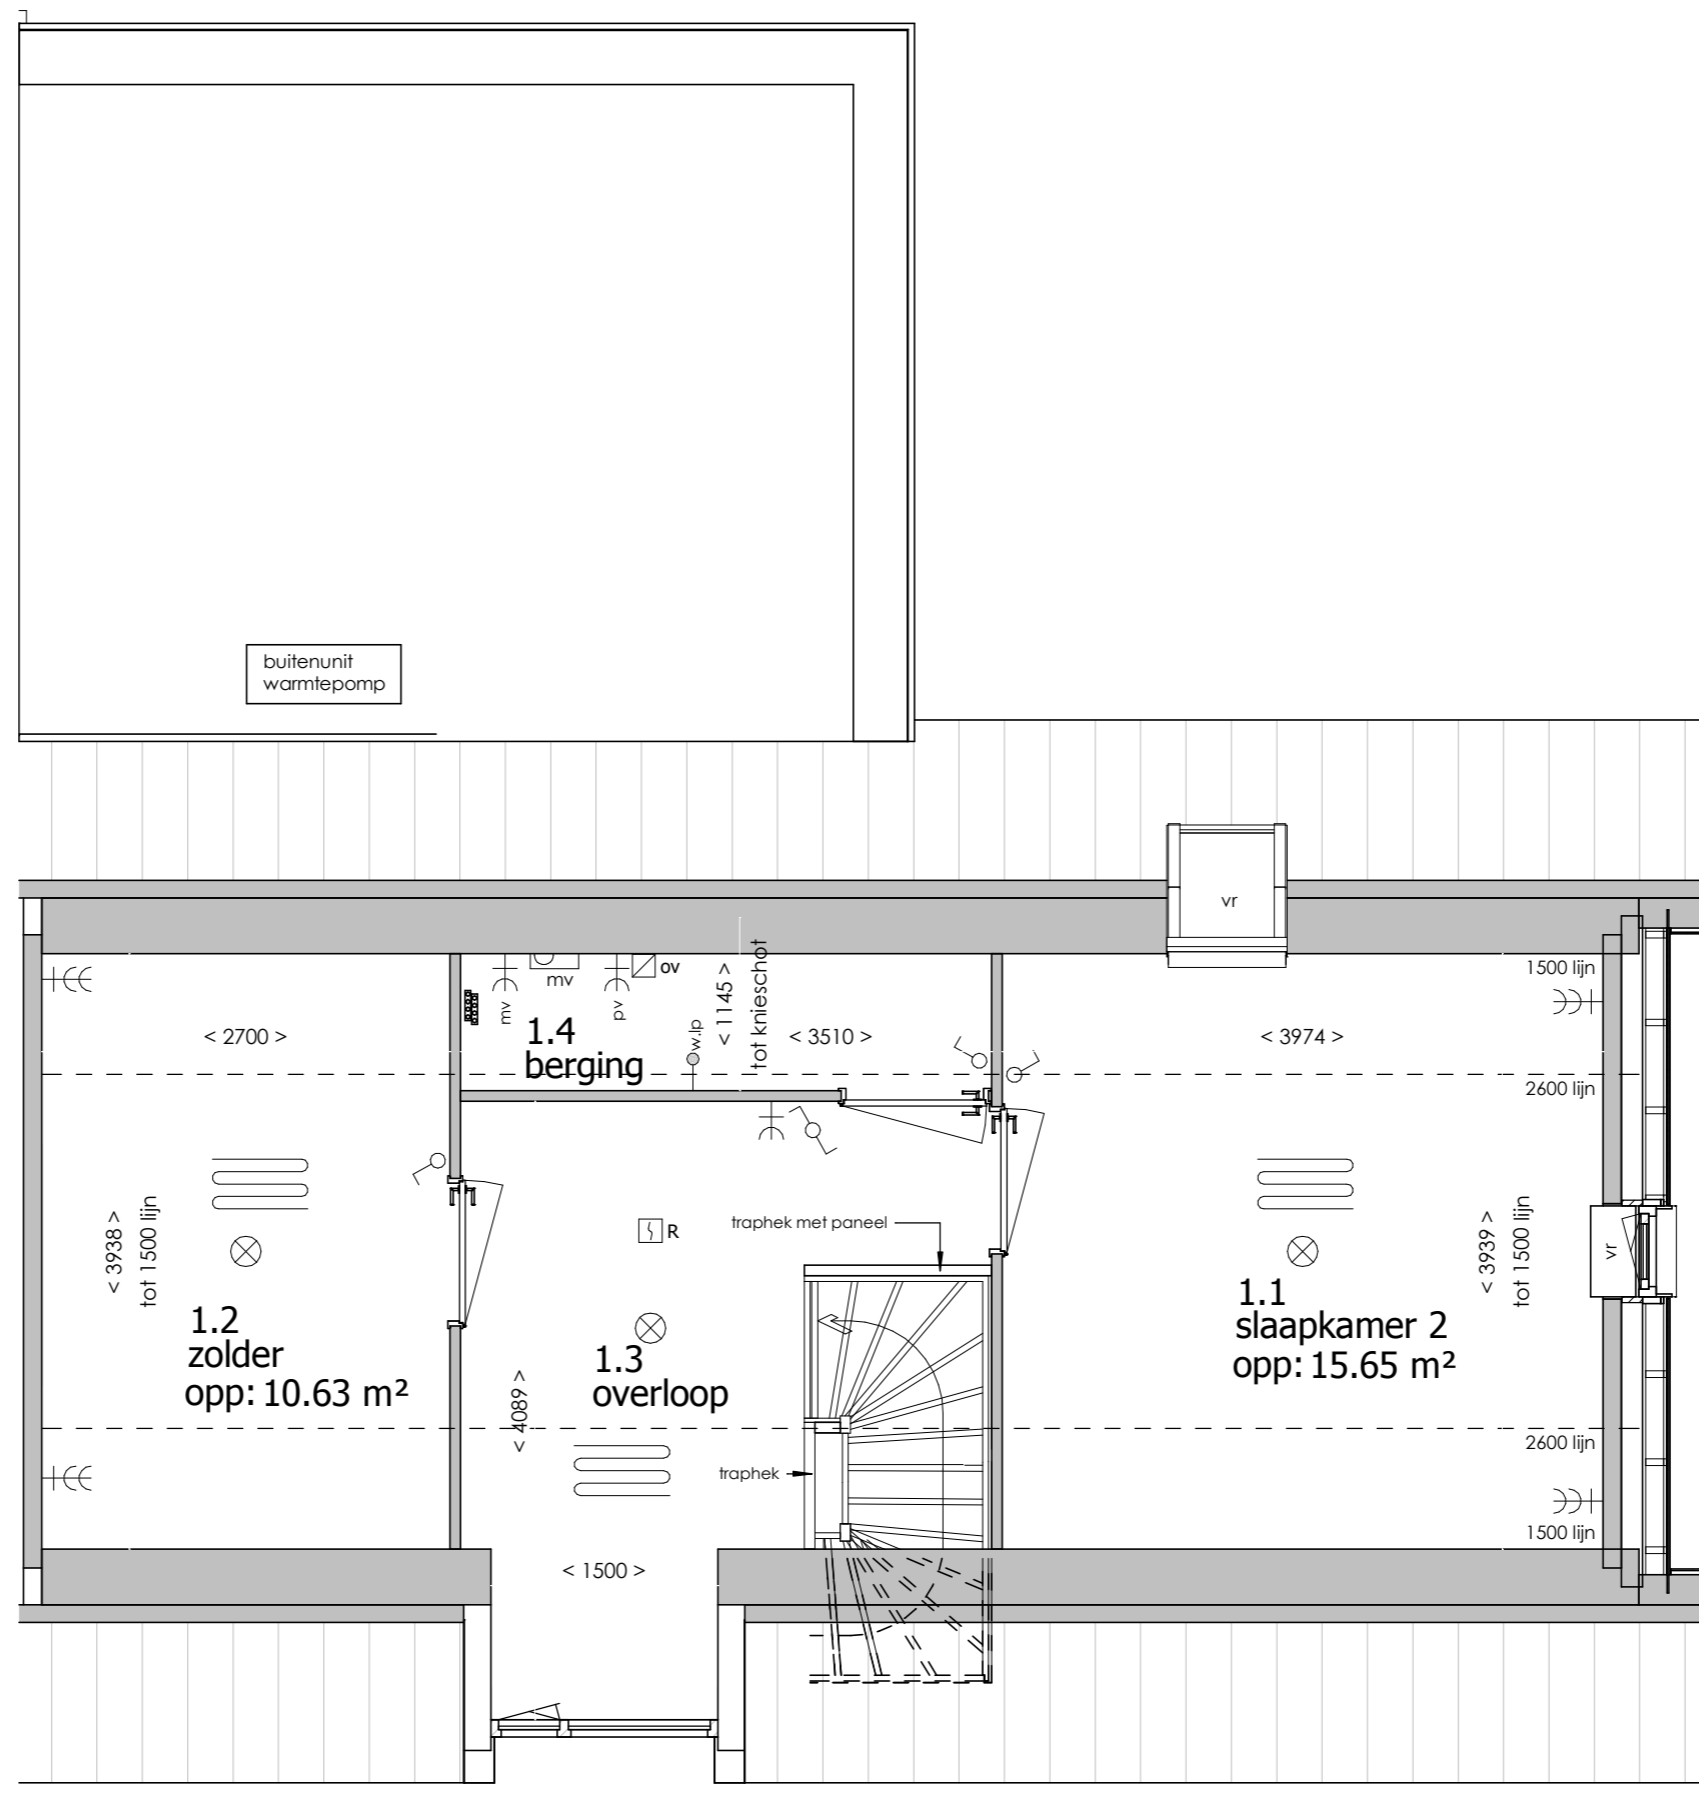

ELEKTRA SYMBOLEN

| | |
|--|--|
| | dubbele wandcontactdoos (wcd) woonkamer & slaapkamers 300+ vloer, overige ruimten 1050+ vloer |
| | enkele wcd met randaarde |
| | enkele wcd t.b.v. afzuigkap 2250+vloer |
| | aansluitpunt elektrisch koken |
| | enkele wcd t.b.v. koelkast |
| | enkele wcd t.b.v. mechanische ventilatie |
| | enkele wcd t.b.v. pv installatie |
| | enkele wcd t.b.v. elektrische radiator |
| | enkele wcd t.b.v. warmtepomp |
| | enkele wcd t.b.v. wasapparaat |
| | enkele wcd t.b.v. wasdroger |
| | combinatie dubbele wcd met enkelpolige schakelaar (berging) |
| | aansluitpunt onbedraad |
| | aansluitpunt cai, 300+ vl., loze leiding naar meterkast (mk) |
| | aansluitpunt telecommunicatie, 300+ vl., loze leiding naar mk |
| | aansluitpunt vaatwasser, loze leiding naar mk |
| | aansluitpunt mechanische ventilatie bedraad |
| | aansluitpunt thermostaat bedraad |
| | aansluitpunt wandlichtpunt bedraad zonder armatuur |
| | mechanische ventilatie CO2 opnemer |

| | |
|--|--|
| | enkelpolige schakelaar, 1050+ vloer |
| | serieschakelaar, 1050+ vloer |
| | wisselschakelaar, 1050+ vloer |
| | regeling t.b.v. mechanische ventilatie / CO2 opnemer |
| | aansluiting plafondlichtpunt |
| | belinstallatie |
| | beldrukker |
| | rookmelder, aangesloten op elektriciteitsnet |
| | hoofdaarding en aarding badkamer |
| | centraal aardingspunt |
| | mechanische ventilatie aan-/afzuigpunt |
| | omvormer |
| | vloerverwarming verdeler |
| | elektrische radiator |
| | vloerverwarming |

Begane grond

Eerste verdieping

Voor aanzicht

Rechterzij aanzicht

Achter aanzicht

Plattegrond

bouwnummers 59 en 62 als getekend uitgevoerd
 bouwnummers 60 en 61 worden gespiegeld uitgevoerd

Bergingen bwnr 59 t/m 62