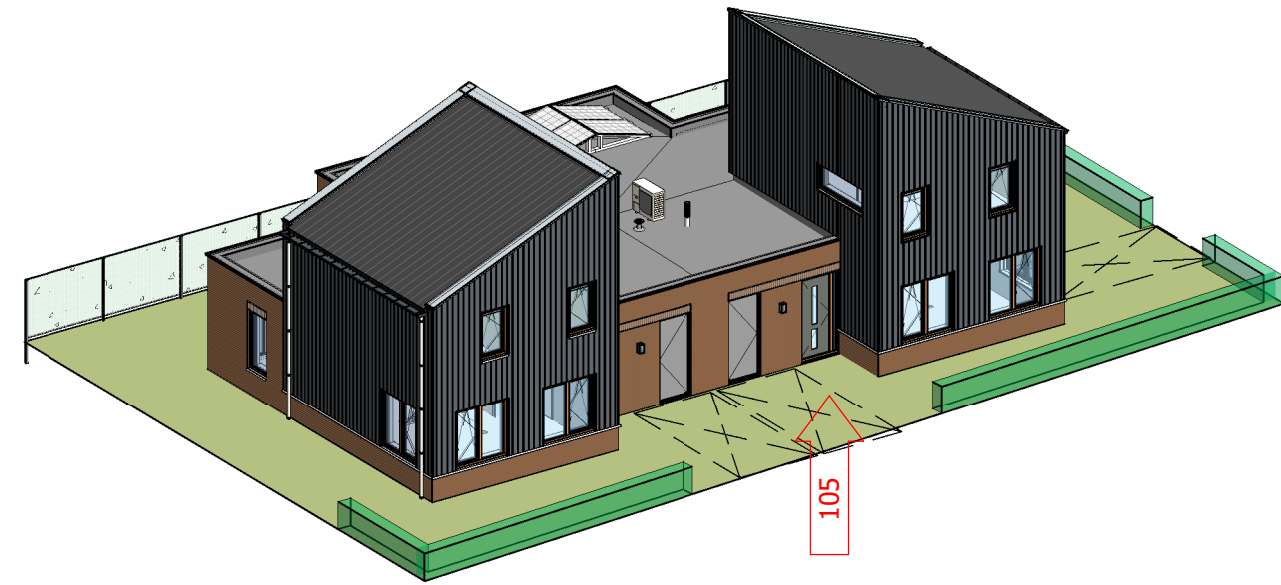

ELEKTRA SYMBOLEN

	dubbele horizontale wandcontactdoos (wcd) woonkamer & slaapkamers 300+ vloer, overige ruimten 1050+ vloer
	dubbele wandcontactdoos (wcd)
	enkele wcd met randaarde
	enkele wcd t.b.v. afzuigkap 2250+vloer
	enkele wcd perilex elektrisch koken
	enkele wcd t.b.v. koelkast
	enkele wcd t.b.v. oven/magnetron
	enkele wcd t.b.v. radiator
	enkele wcd t.b.v. vaatwasser
	enkele wcd t.b.v. wasapparaat
	enkele wcd t.b.v. wasdroger
	combinatie enkele wcd met enkelpolige schakelaar
	mechanische ventilatie CO2 opnemer
	thermostaat
	aansluitpunt boiler, loze leiding naar meterkast (mk)
	aansluitpunt telecommunicatie, 300+ vl., loze leiding naar mk

	nr. enkelpolige schakelaar, 1050+ vloer
	nr. wisselschakelaar, 1050+ vloer
	nr. aansluiting plafondlichtpunt (zonder armatuur)
	nr. aansluiting wandlichtpunt (zonder armatuur)
	*nr. aansluiting wandlichtpunt (met armatuur)
	aansluiting wandlichtpunt (met armatuur)
	belinstallatie
	beldrukker
	R optische rookmelder, aangesloten op elektriciteitsnet (NEN 2555)
	ov omvormer t.b.v. zonnepanelen
	hoofdaarding en aarding badkamer
	mv ⊕mv mechanische ventilatie aan-/afzuigpunt
	stl standleiding evt. i.c.m. ontluchting
	vr vloerverwarming verdeler
	elektrische radiator afmetingen door installateur
	vloerverwarming