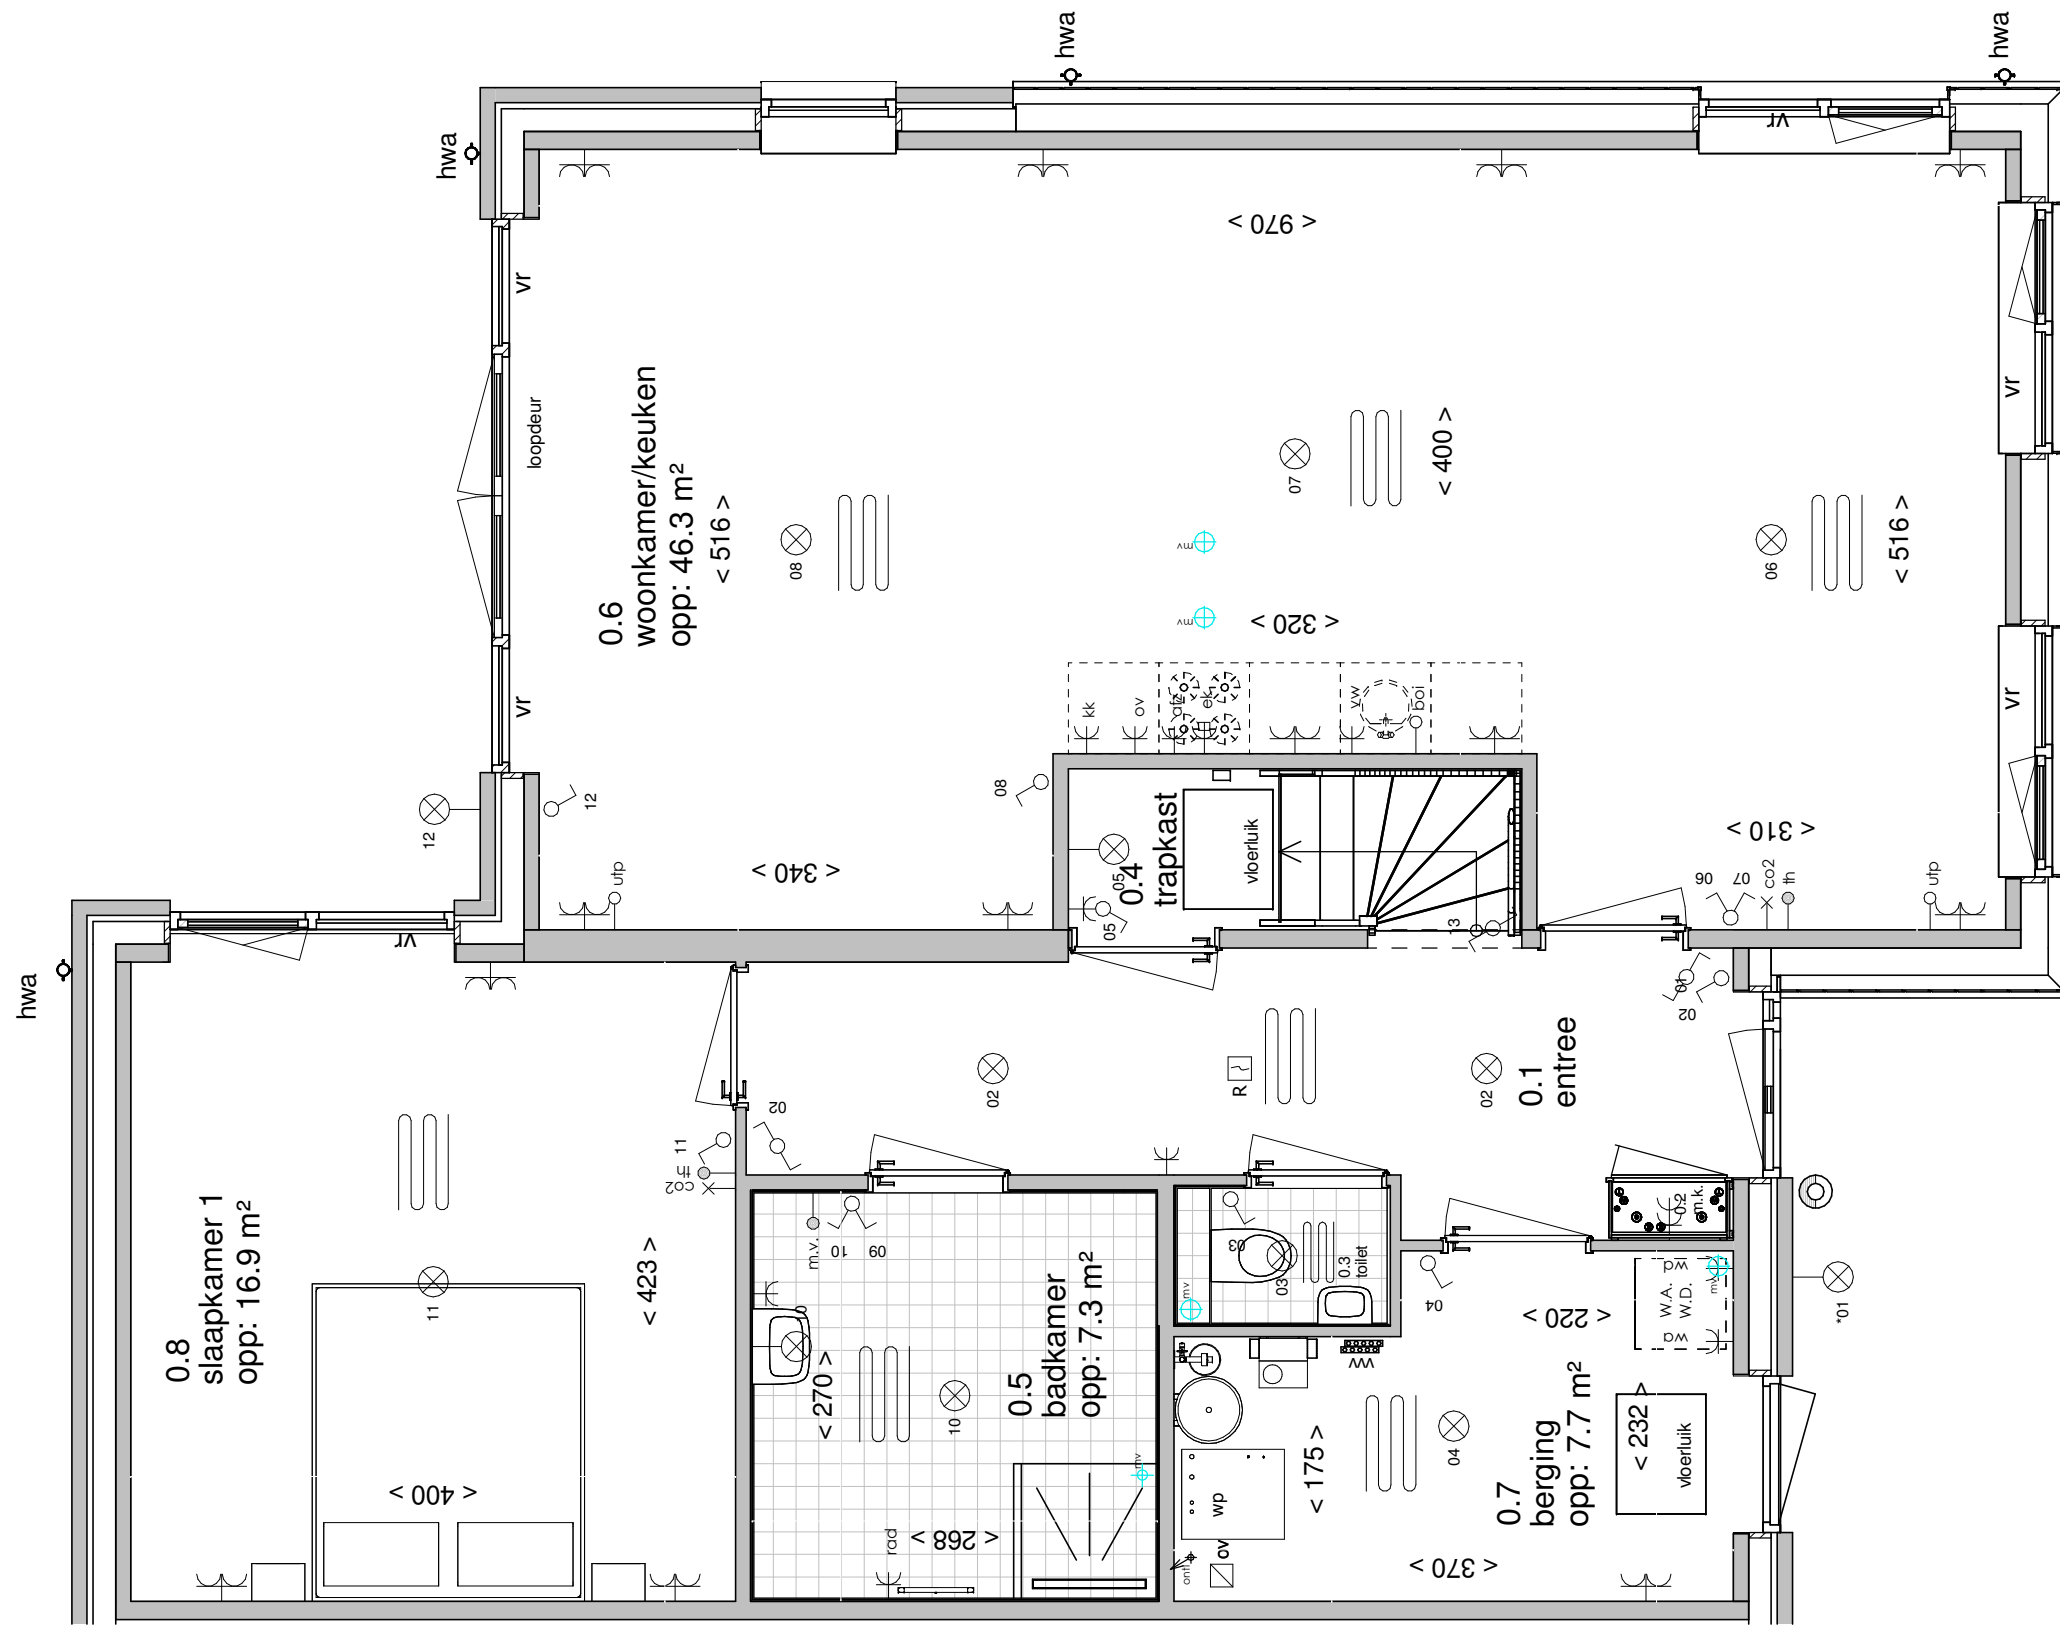

ELEKTRA SYMBOLEN

	dubbele horizontale wandcontactdoos (wcd) woonkamer & slaapkamers 300+ vloer, overige ruimten 1050+ vloer
	dubbele wandcontactdoos (wcd)
	enkele wcd met randaarde
	enkele wcd t.b.v. afzuigkap 2250+vloer
	enkele wcd perilex elektrisch koken
	enkele wcd t.b.v. koelkast
	enkele wcd t.b.v. oven/magnetron
	enkele wcd t.b.v. radiator
	enkele wcd t.b.v. vaatwasser
	enkele wcd t.b.v. wasapparaat
	enkele wcd t.b.v. wasdroger
	combinatie enkele wcd met enkelpolige schakelaar
	mechanische ventilatie CO2 opnemer
	thermostaat
	aansluitpunt boiler, loze leiding naar meterkast (mk)
	aansluitpunt telecommunicatie, 300+ vl., loze leiding naar mk

	nr. enkelpolige schakelaar, 1050+ vloer
	nr. wisselschakelaar, 1050+ vloer
	nr. aansluiting plafondlichtpunt (zonder armatuur)
	nr. aansluiting wandlichtpunt (zonder armatuur)
	*nr. aansluiting wandlichtpunt (met armatuur)
	aansluiting wandlichtpunt (met armatuur)
	belinstallatie
	beldrukker
	R optische rookmelder, aangesloten op elektriciteitsnet (NEN 2555)
	ov omvormer t.b.v. zonnepanelen
	hoofdaarding en aarding badkamer
	mv ⊕mv mechanische ventilatie aan-/afzuigpunt
	stl standleiding evt. i.c.m. ontluchting
	vr vloerverwarming verdeler
	elektrische radiator afmetingen door installateur
	vloerverwarming

Begane grond

Eerste verdieping

Vooraanzicht

Rechterzijanzicht

Achteraanzicht

Eerste verdieping

Bouwnummer 105 en 106

Optie A indeling eerste verdieping

13 koopwoningen te Langerak (Fase 6)

30-01-2025

Schaal: 1 : 50 Formaat: A3 202425

Begane grond

Eerste verdieping