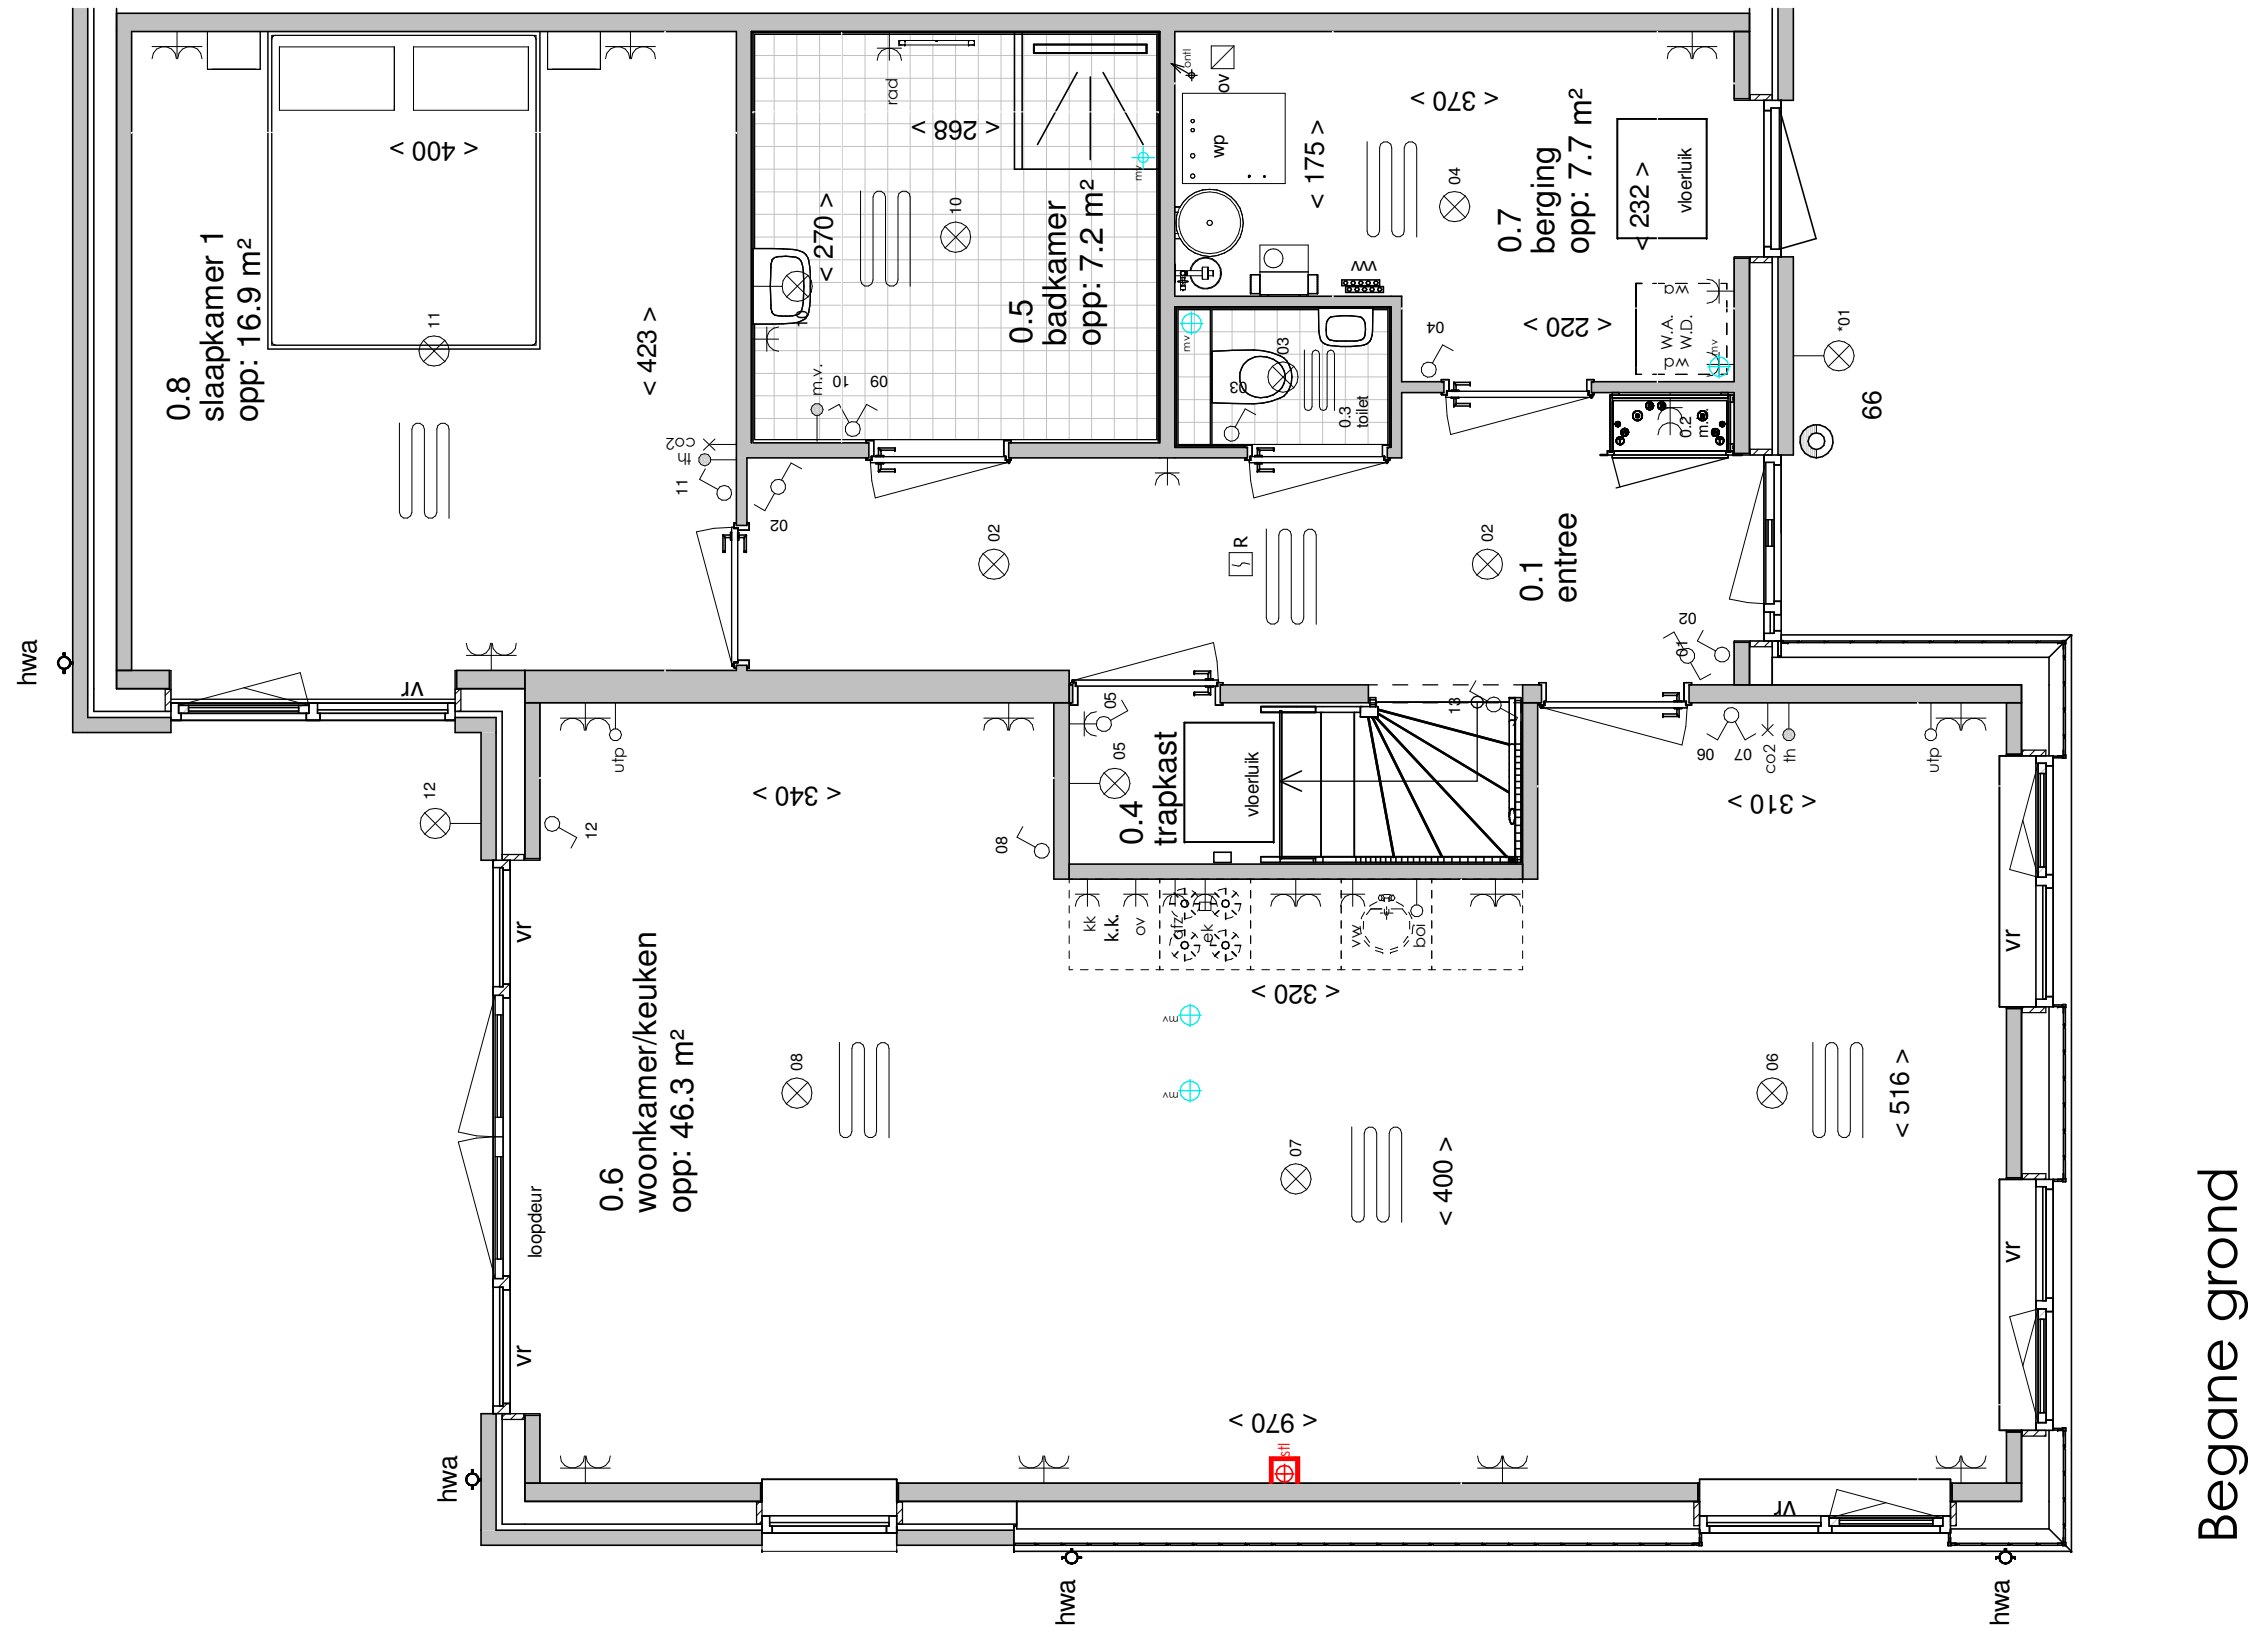

ELEKTRA SYMBOLEN

	dubbele horizontale wandcontactdoos (wcd) woonkamer & slaapkamers 300+ vloer, overige ruimten 1050+ vloer
	dubbele wandcontactdoos (wcd)
	enkele wcd met randaarde
	enkele wcd t.b.v. afzuigkap 2250+vloer
	enkele wcd perilex elektrisch koken
	enkele wcd t.b.v. koelkast
	enkele wcd t.b.v. oven/magnetron
	enkele wcd t.b.v. radiator
	enkele wcd t.b.v. vaatwasser
	enkele wcd t.b.v. wasapparaat
	enkele wcd t.b.v. wasdroger
	combinatie enkele wcd met enkelpolige schakelaar
	mechanische ventilatie CO2 opnemer
	thermostaat
	aansluitpunt boiler, loze leiding naar meterkast (mk)
	aansluitpunt telecommunicatie, 300+ vl., loze leiding naar mk

	nr. enkelpolige schakelaar, 1050+ vloer
	nr. wisselschakelaar, 1050+ vloer
	nr. aansluiting plafondlichtpunt (zonder armatuur)
	nr. aansluiting wandlichtpunt (zonder armatuur)
	*nr. aansluiting wandlichtpunt (met armatuur)
	aansluiting wandlichtpunt (met armatuur)
	belinstallatie
	beldrukker
	R optische rookmelder, aangesloten op elektriciteitsnet (NEN 2555)
	ov omvormer t.b.v. zonnepanelen
	hoofdaarding en aarding badkamer
	mv ⊕mv mechanische ventilatie aan-/afzuigpunt
	stl standleiding evt. i.c.m. ontluchting
	vr vloerverwarming verdeler
	elektrische radiator afmetingen door installateur
	vloerverwarming

Begane grond

Eerste verdieping

Vooraanzicht

Rechterzijanzicht

Achteraanzicht

Eerste verdieping

Bouwnummer 105 en 106

Optie A indeling eerste verdieping

13 koopwoningen te Langerak (Fase 6)

30-01-2025

Schaal: 1 : 50 Formaat: A3 202425

Begane grond

Eerste verdieping