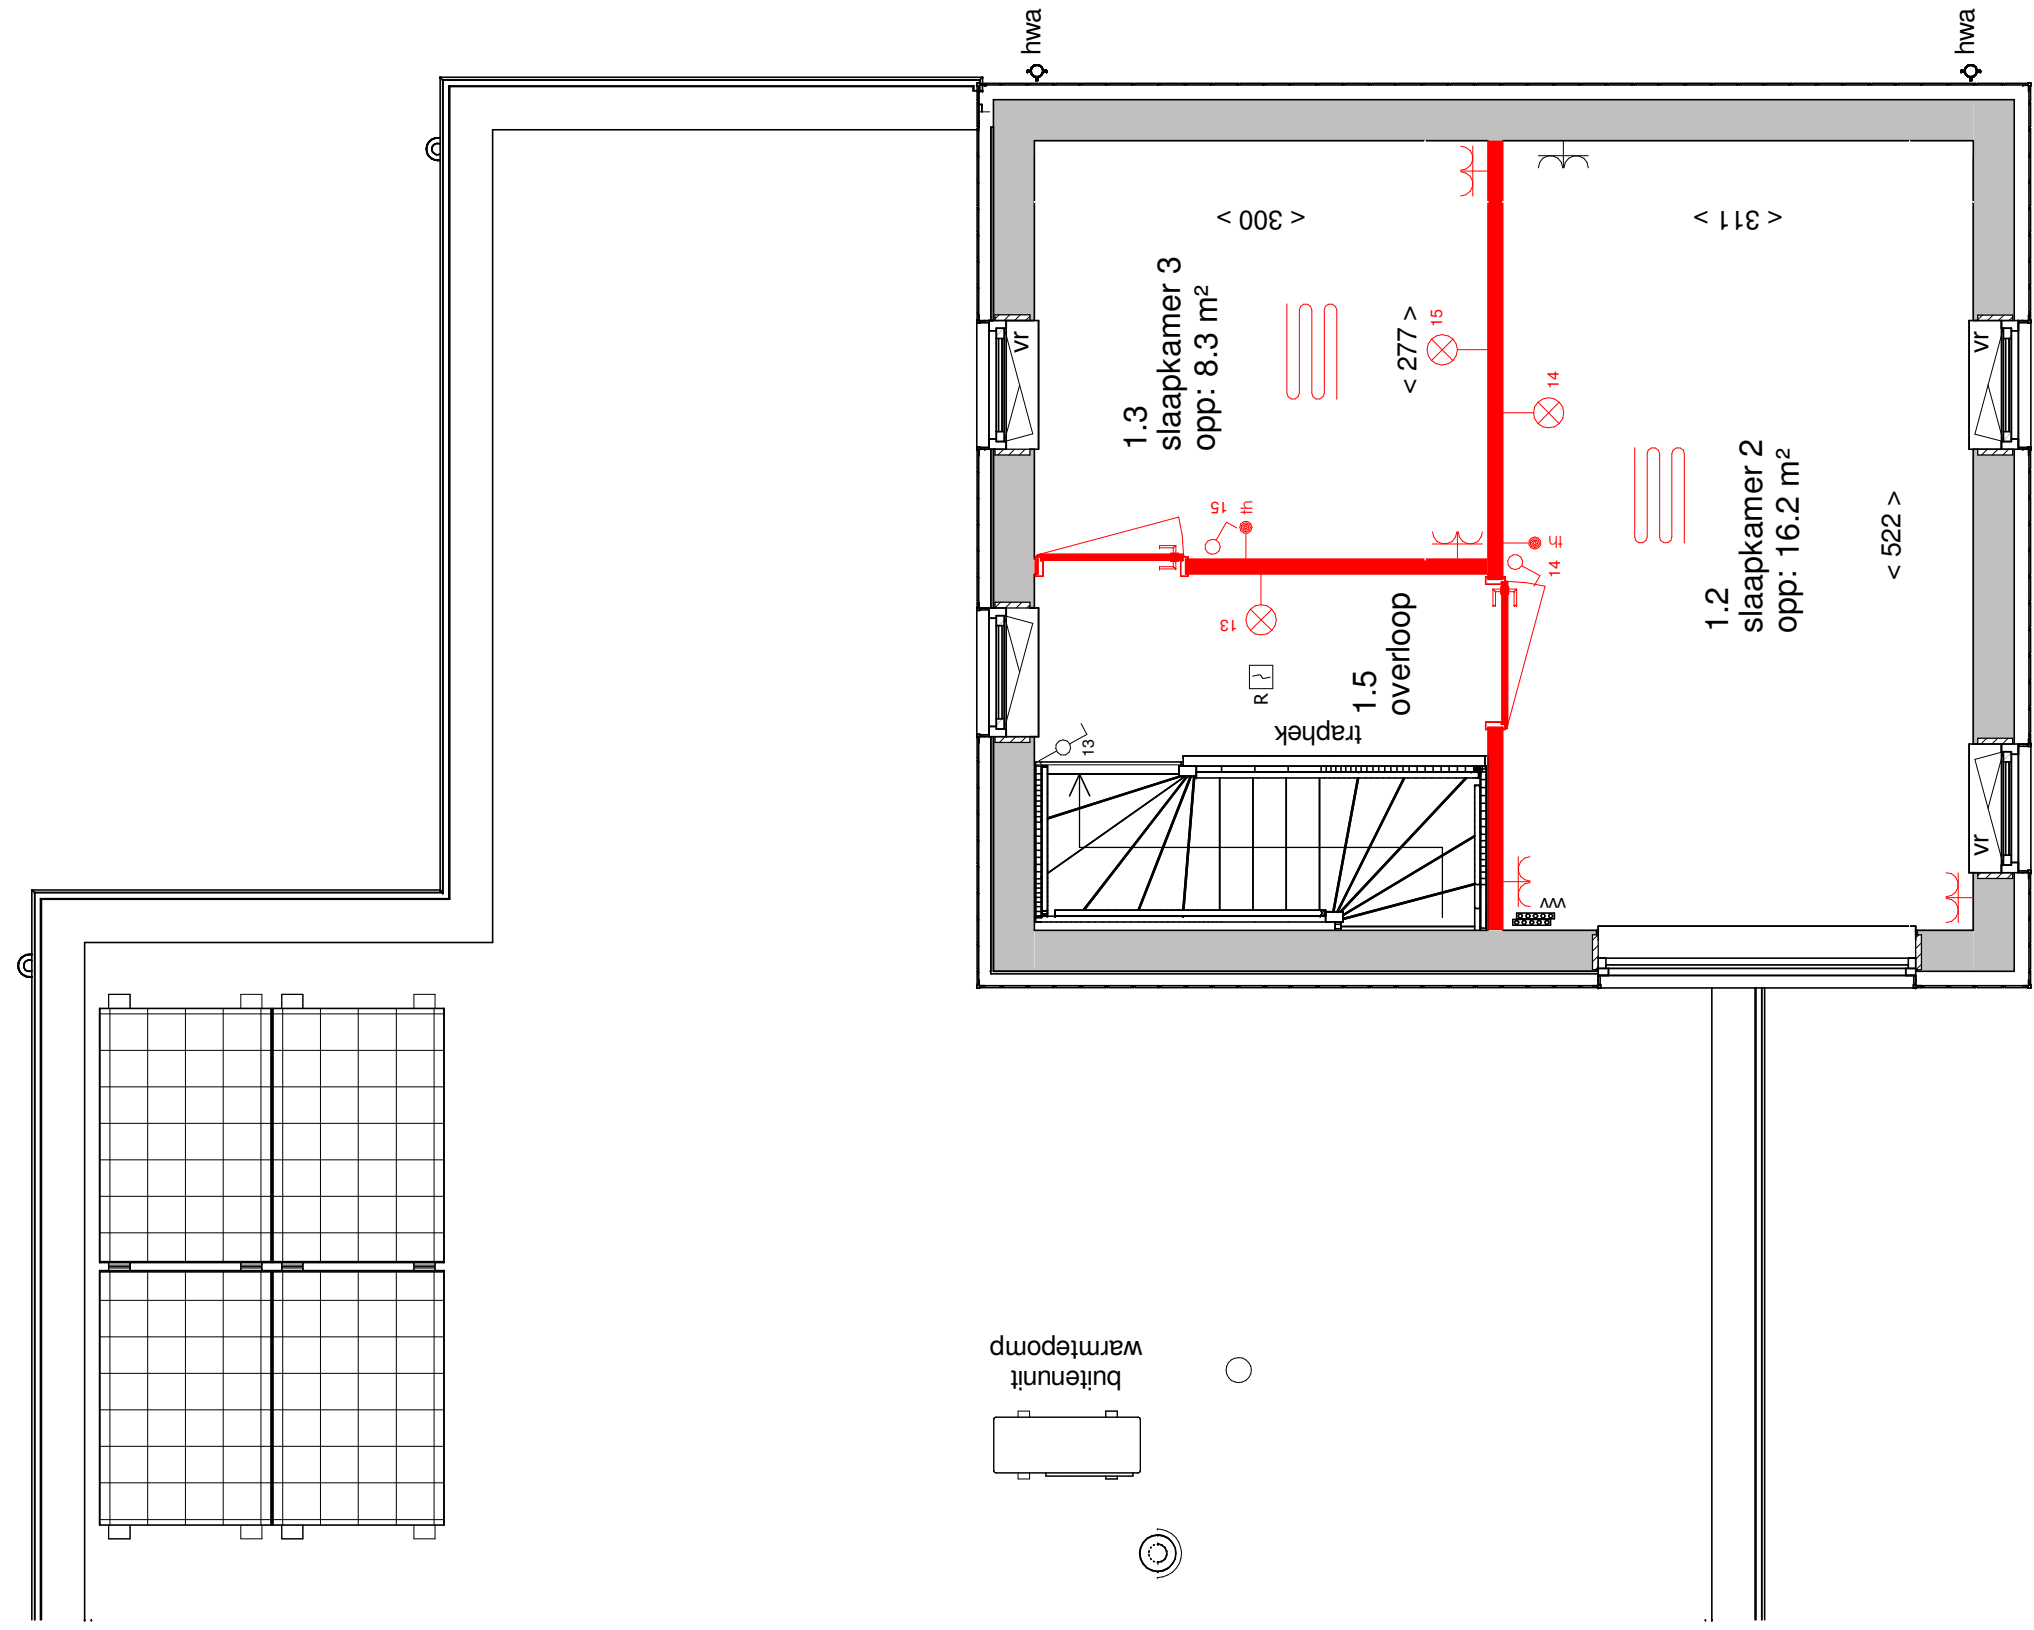

ELEKTRA SYMBOLEN

	dubbele horizontale wandcontactdoos (wcd) woonkamer & slaapkamers 300+ vloer, overige ruimten 1050+ vloer
	dubbele wandcontactdoos (wcd)
	enkele wcd met randaarde
	enkele wcd t.b.v. afzuigkap 2250+vloer
	enkele wcd perilex elektrisch koken
	enkele wcd t.b.v. koelkast
	enkele wcd t.b.v. oven/magnetron
	enkele wcd t.b.v. radiator
	enkele wcd t.b.v. vaatwasser
	enkele wcd t.b.v. wasapparaat
	enkele wcd t.b.v. wasdroger
	combinatie enkele wcd met enkelpolige schakelaar
	mechanische ventilatie CO2 opnemer
	thermostaat
	aansluitpunt boiler, loze leiding naar meterkast (mk)
	aansluitpunt telecommunicatie, 300+ vl., loze leiding naar mk

	nr. enkelpolige schakelaar, 1050+ vloer
	nr. wisselschakelaar, 1050+ vloer
	nr. aansluiting plafondlichtpunt (zonder armatuur)
	nr. aansluiting wandlichtpunt (zonder armatuur)
	*nr. aansluiting wandlichtpunt (met armatuur)
	aansluiting wandlichtpunt (met armatuur)
	belinstallatie
	beldrukker
	R optische rookmelder, aangesloten op elektriciteitsnet (NEN 2555)
	ov omvormer t.b.v. zonnepanelen
	hoofdaarding en aarding badkamer
	mv ⊕mv mechanische ventilatie aan-/afzuigpunt
	stl standleiding evt. i.c.m. ontluchting
	vr vloerverwarming verdeler
	elektrische radiator afmetingen door installateur
	vloerverwarming

Begane grond

Eerste verdieping

Vooraanzicht

Rechterzijanzicht

Achteraanzicht

Eerste verdieping

Bouwnummer 105 en 106

Optie A indeling eerste verdieping

13 koopwoningen te Langerak (Fase 6)

30-01-2025

Schaal: 1 : 50 Formaat: A3 202425

Begane grond

Eerste verdieping