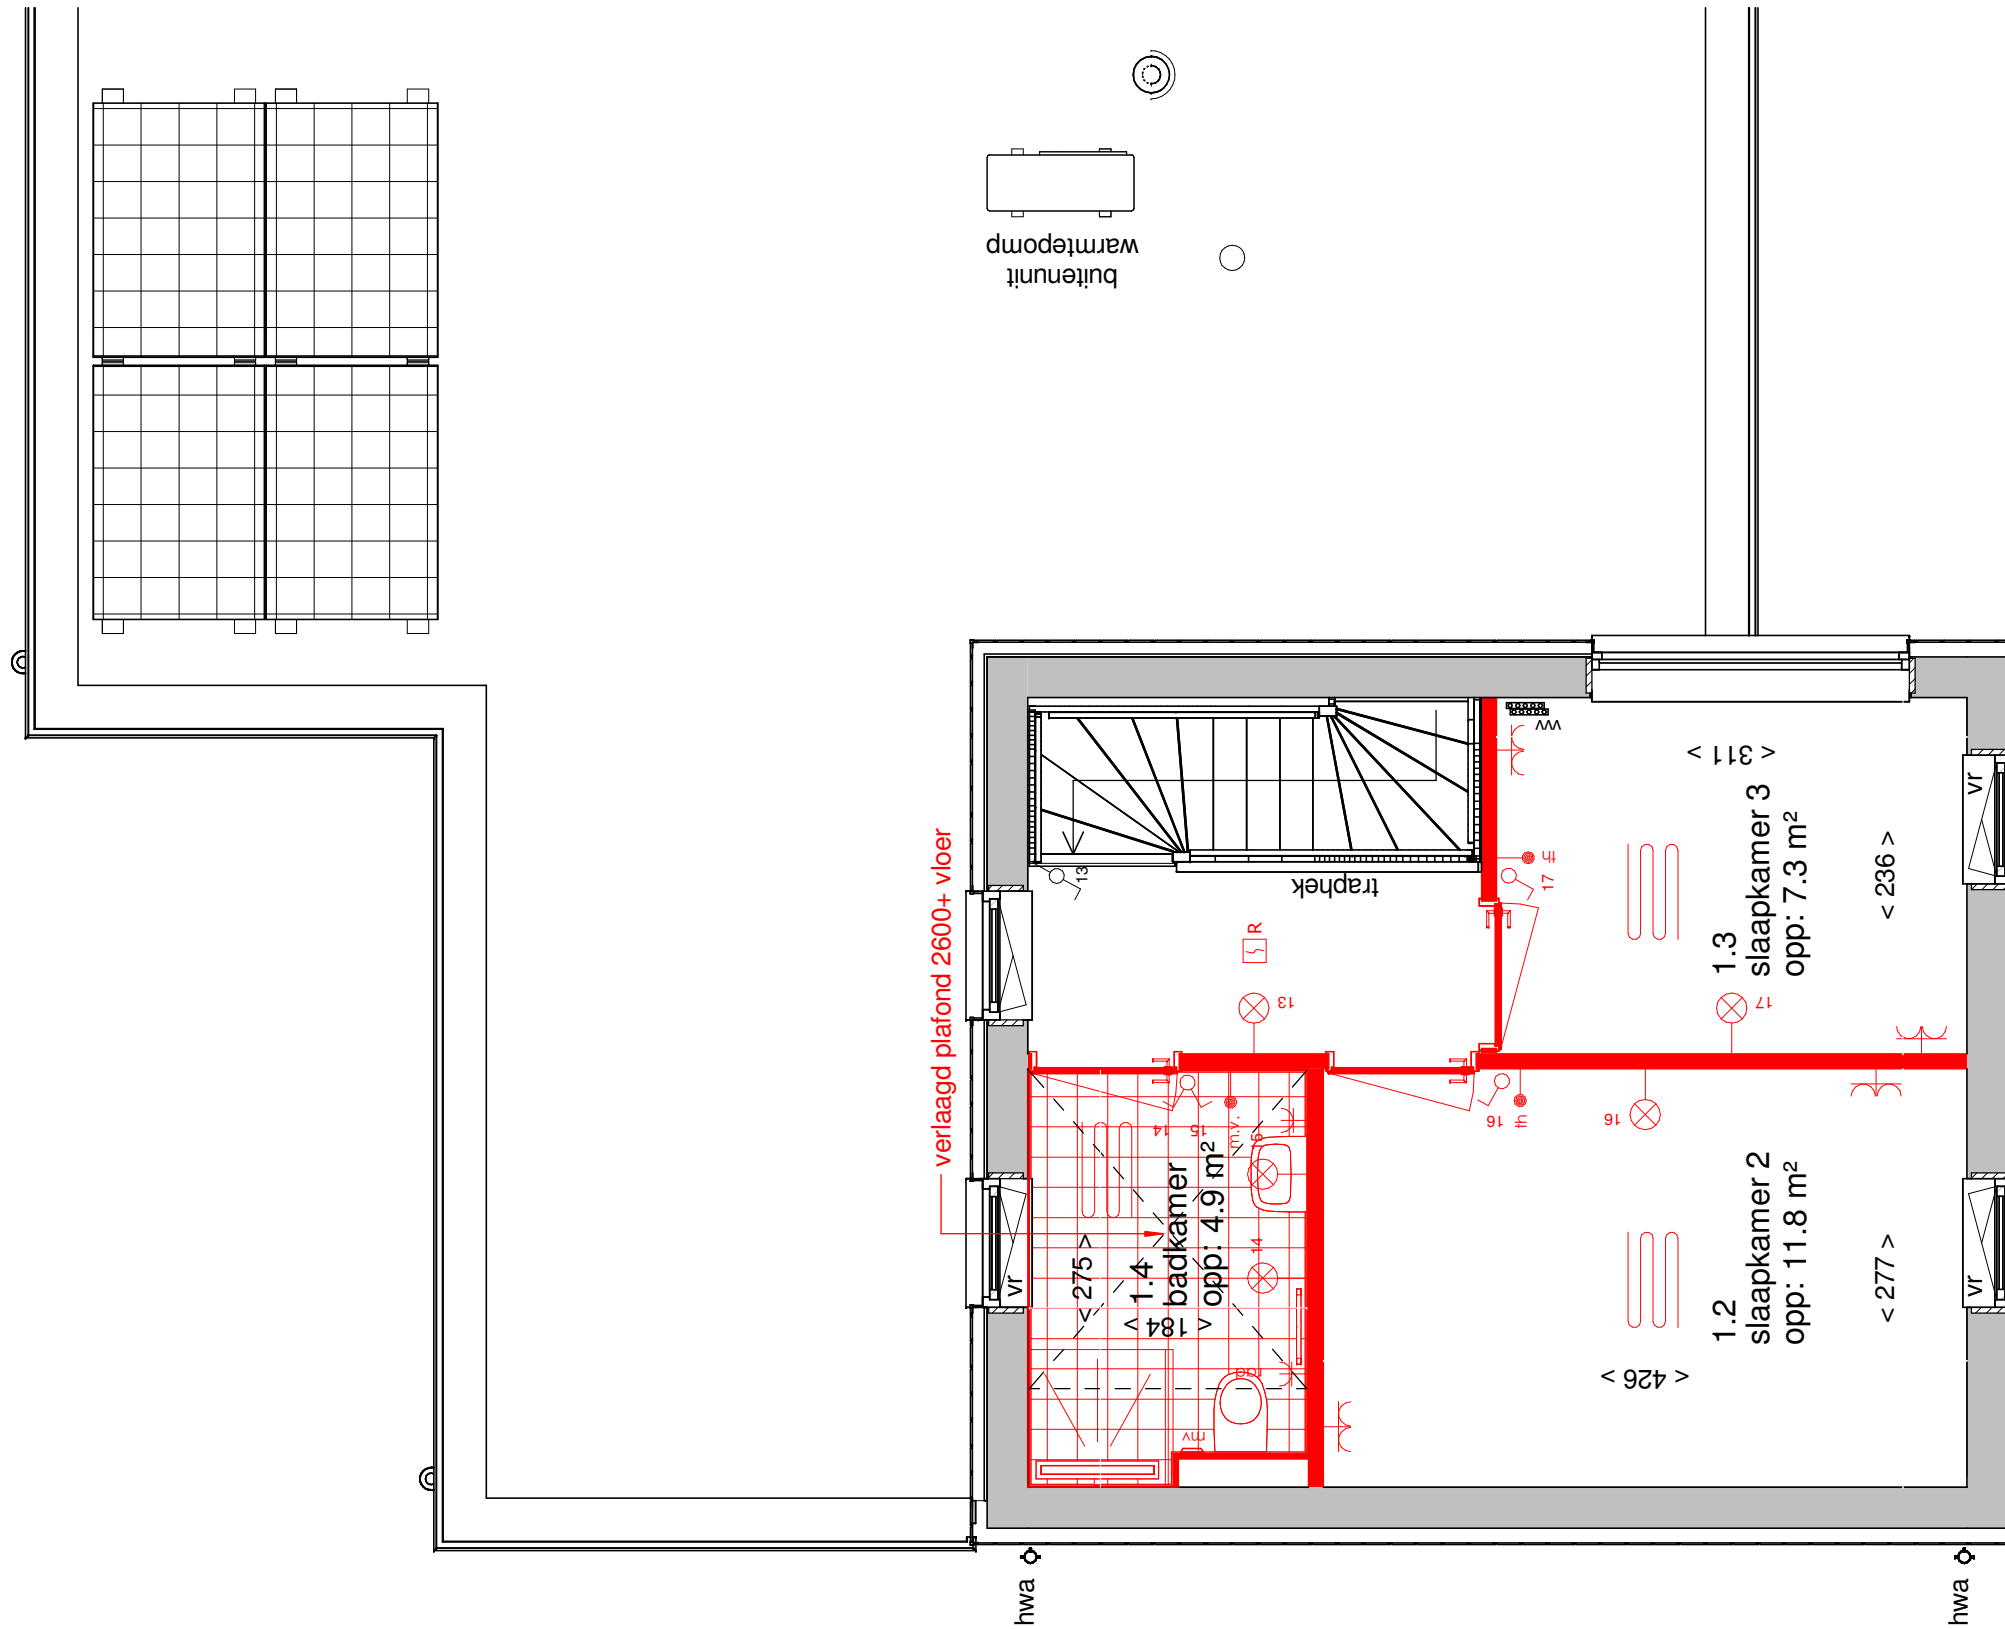

ELEKTRA SYMBOLEN

	dubbele horizontale wandcontactdoos (wcd) woonkamer & slaapkamers 300+ vloer, overige ruimten 1050+ vloer
	dubbele wandcontactdoos (wcd)
	enkele wcd met randaarde
	enkele wcd t.b.v. afzuigkap 2250+vloer
	enkele wcd perilex elektrisch koken
	enkele wcd t.b.v. koelkast
	enkele wcd t.b.v. oven/magnetron
	enkele wcd t.b.v. radiator
	enkele wcd t.b.v. vaatwasser
	enkele wcd t.b.v. wasapparaat
	enkele wcd t.b.v. wasdroger
	combinatie enkele wcd met enkelpolige schakelaar
	mechanische ventilatie CO2 opnemer
	thermostaat
	aansluitpunt boiler, loze leiding naar meterkast (mk)
	aansluitpunt telecommunicatie, 300+ vl., loze leiding naar mk

	nr. enkelpolige schakelaar, 1050+ vloer
	nr. wisselschakelaar, 1050+ vloer
	nr. aansluiting plafondlichtpunt (zonder armatuur)
	nr. aansluiting wandlichtpunt (zonder armatuur)
	*nr. aansluiting wandlichtpunt (met armatuur)
	aansluiting wandlichtpunt (met armatuur)
	belinstallatie
	beldrukker
	R optische rookmelder, aangesloten op elektriciteitsnet (NEN 2555)
	ov omvormer t.b.v. zonnepanelen
	hoofdaarding en aarding badkamer
	mv ⊕mv mechanische ventilatie aan-/afzuigpunt
	stl standleiding evt. i.c.m. ontluchting
	vr vloerverwarming verdeler
	elektrische radiator afmetingen door installateur
	vloerverwarming

Begane grond

Eerste verdieping

Vooraanzicht

Rechterzijanzicht

Achteraanzicht

Eerste verdieping

Bouwnummer 105 en 106

Optie A indeling eerste verdieping

13 koopwoningen te Langerak (Fase 6)

30-01-2025

Schaal: 1 : 50 Formaat: A3 202425

Begane grond

Eerste verdieping