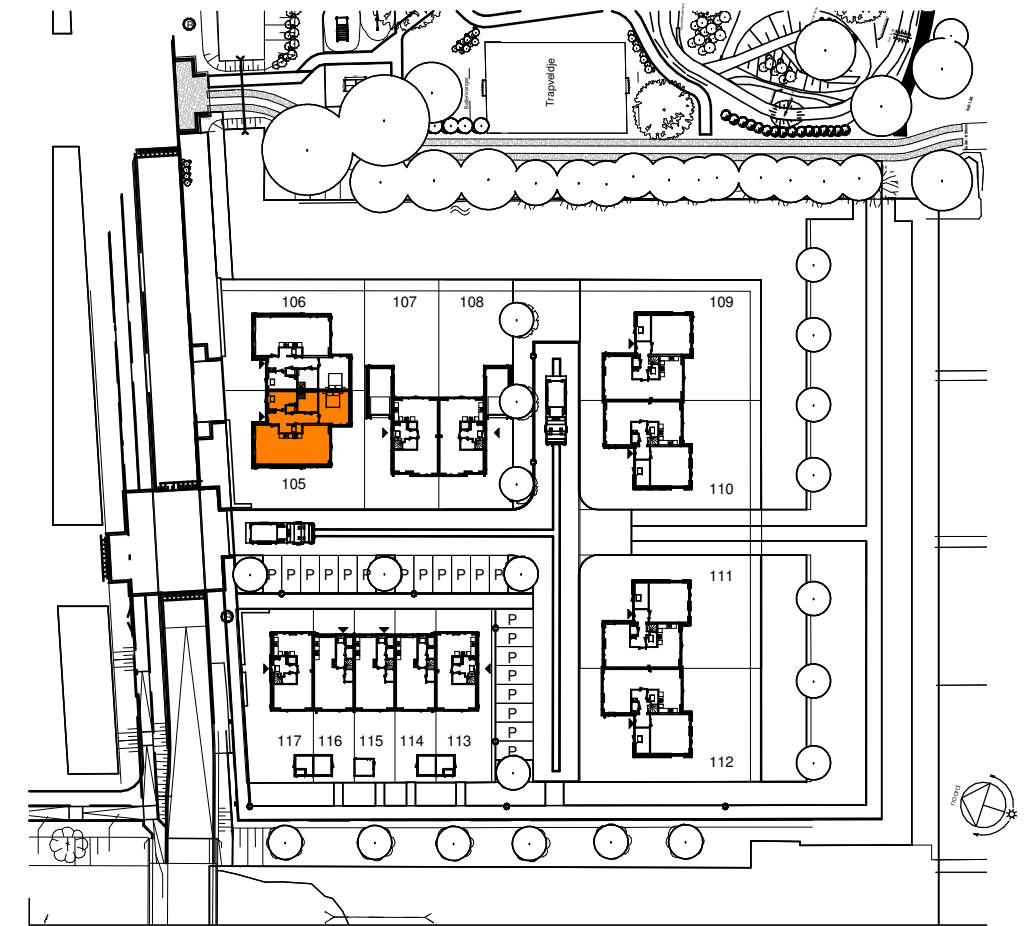

Afkortingen

hwa	= hemelwaterafvoer
kk	= opstelplaats koelkast
mv	= mechanische ventilatie
R	= rookmelder volgens NEN 2555
stl	= standleiding riolering
vr	= ventilatierooster
vvv	= vloerverwarming verdeler
wa	= opstelplaats wasapparaat
wd	= opstelplaats wasdroger
wp	= warmtepomp