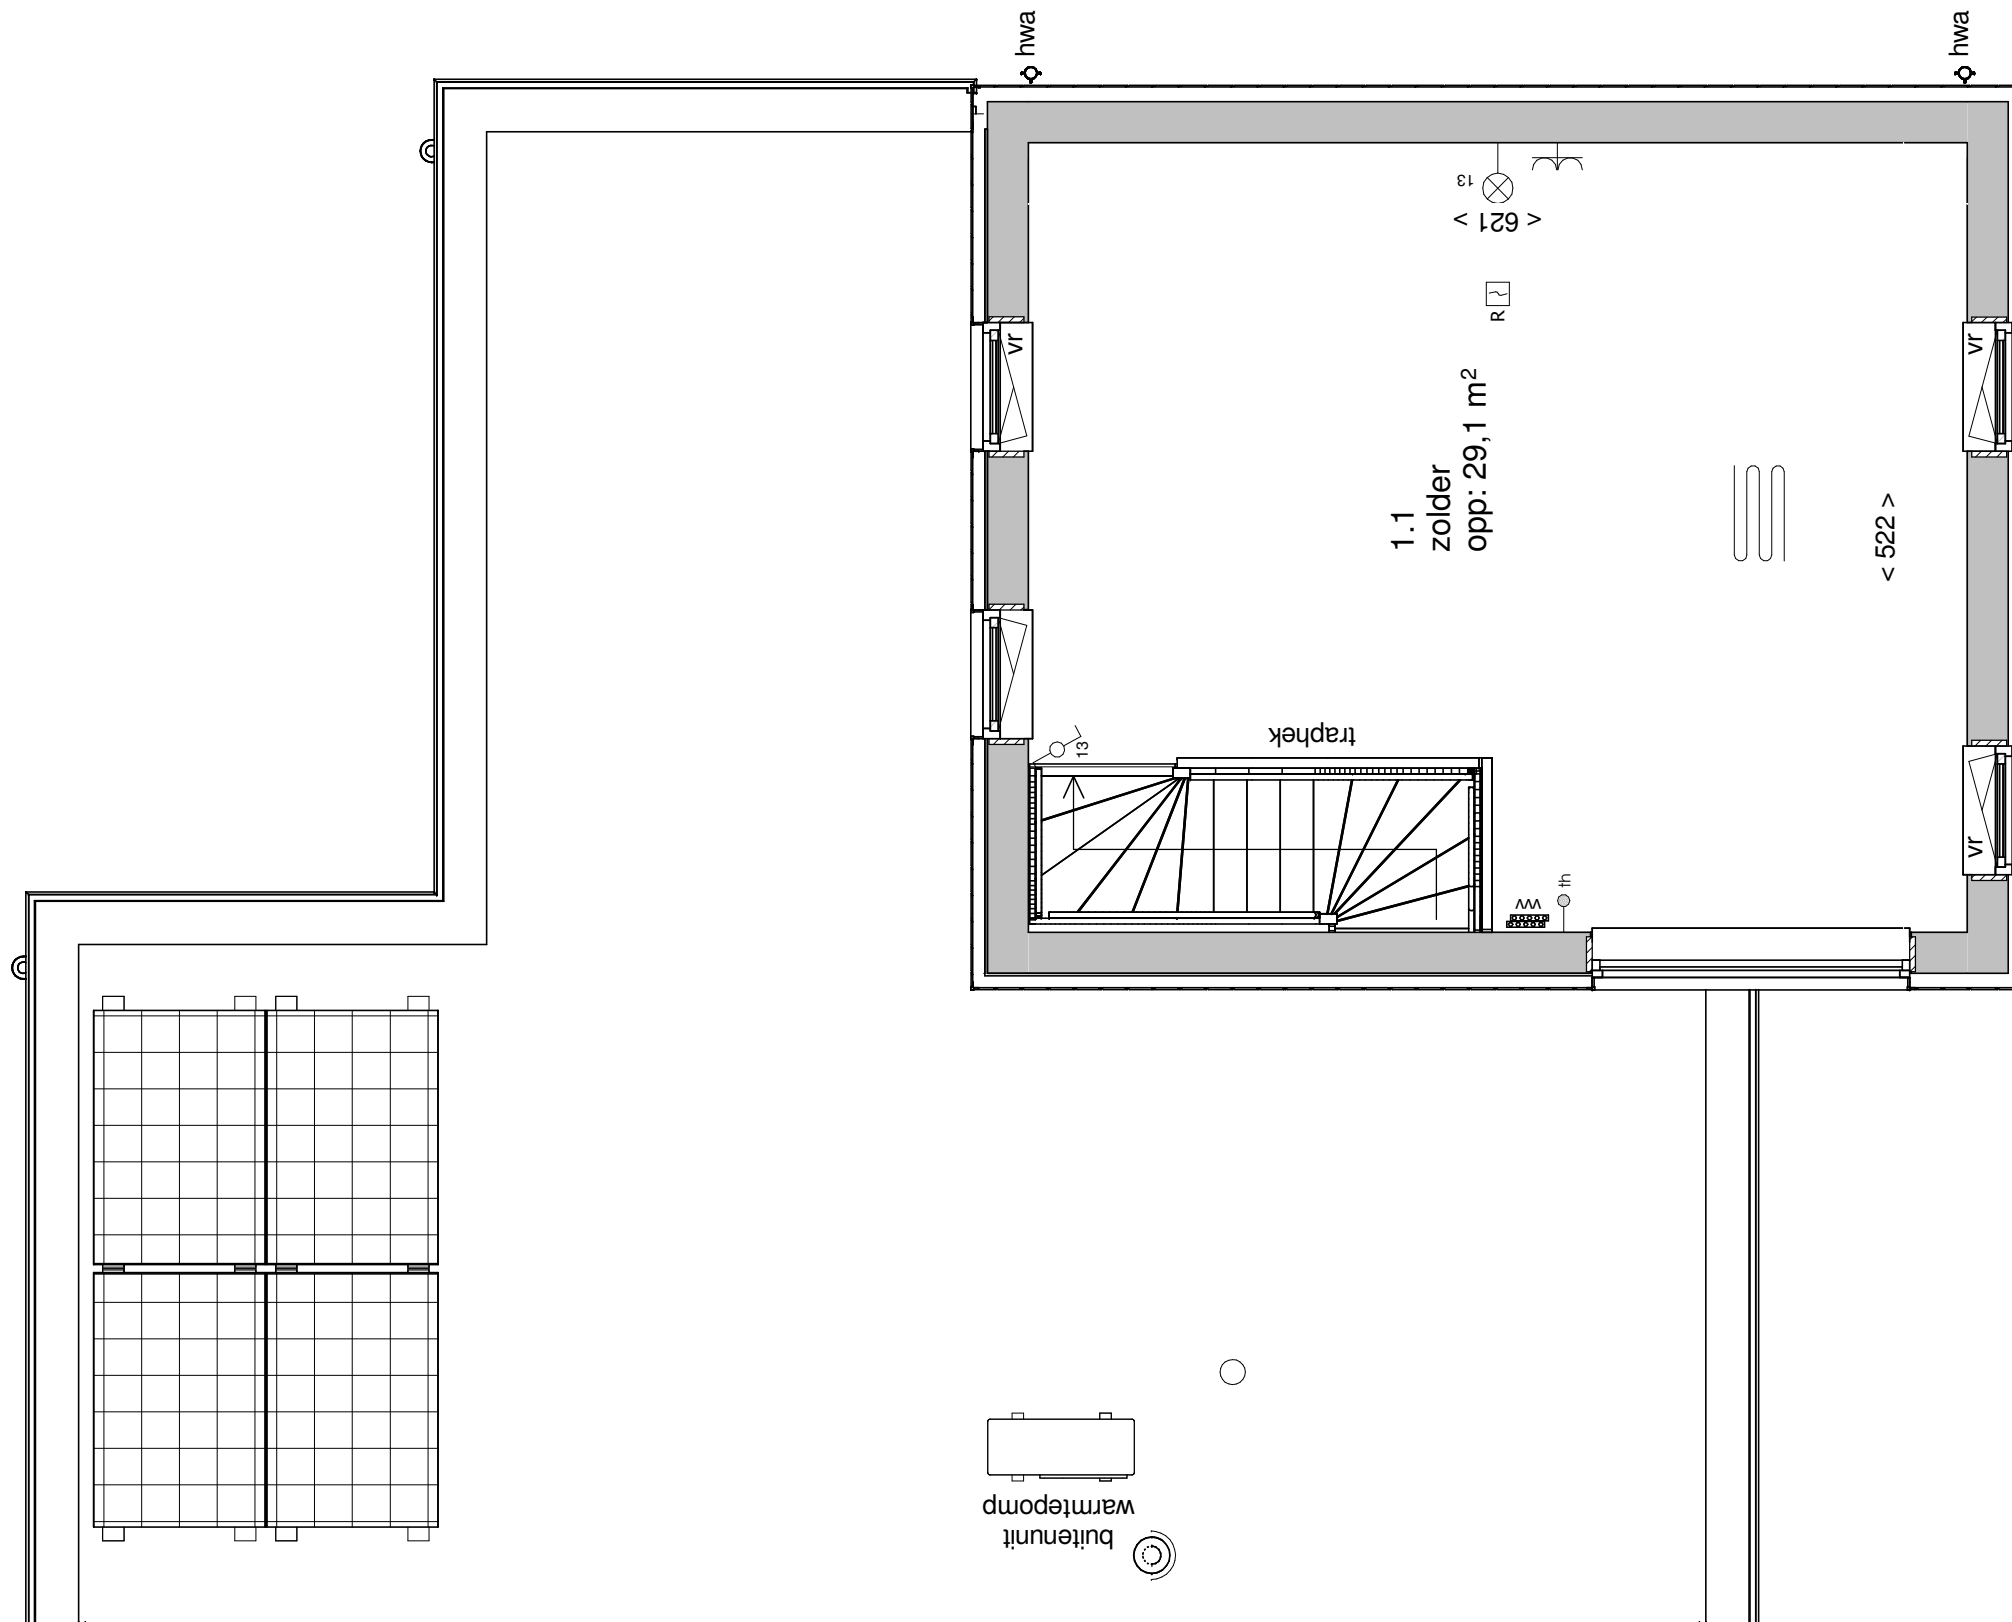

ELEKTRA SYMBOLEN

	dubbele horizontale wandcontactdoos (wcd) woonkamer & slaapkamers 300+ vloer, overige ruimten 1050+ vloer
	dubbele wandcontactdoos (wcd)
	enkele wcd met randaarde
	enkele wcd t.b.v. afzuigkap 2250+vloer
	enkele wcd perilex elektrisch koken
	enkele wcd t.b.v. koelkast
	enkele wcd t.b.v. oven/magnetron
	enkele wcd t.b.v. radiator
	enkele wcd t.b.v. vaatwasser
	enkele wcd t.b.v. wasapparaat
	enkele wcd t.b.v. wasdroger
	combinatie enkele wcd met enkelpolige schakelaar
	mechanische ventilatie CO2 opnemer
	thermostaat
	aansluitpunt boiler, loze leiding naar meterkast (mk)
	aansluitpunt telecommunicatie, 300+ vl., loze leiding naar mk

	nr. enkelpolige schakelaar, 1050+ vloer
	nr. wisselschakelaar, 1050+ vloer
	nr. aansluiting plafondlichtpunt (zonder armatuur)
	nr. aansluiting wandlichtpunt (zonder armatuur)
	*nr. aansluiting wandlichtpunt (met armatuur)
	aansluiting wandlichtpunt (met armatuur)
	belinstallatie
	beldrukker
	R optische rookmelder, aangesloten op elektriciteitsnet (NEN 2555)
	ov omvormer t.b.v. zonnepanelen
	hoofdaarding en aarding badkamer
	mv ⊕mv mechanische ventilatie aan-/afzuigpunt
	stl standleiding evt. i.c.m. ontluchting
	vr vloerverwarming verdeler
	elektrische radiator afmetingen door installateur
	vloerverwarming

Begane grond

Eerste verdieping

Vooraanzicht

Rechterzijanzicht

Achteraanzicht

Eerste verdieping

Bouwnummer 105 en 106

Optie A indeling eerste verdieping