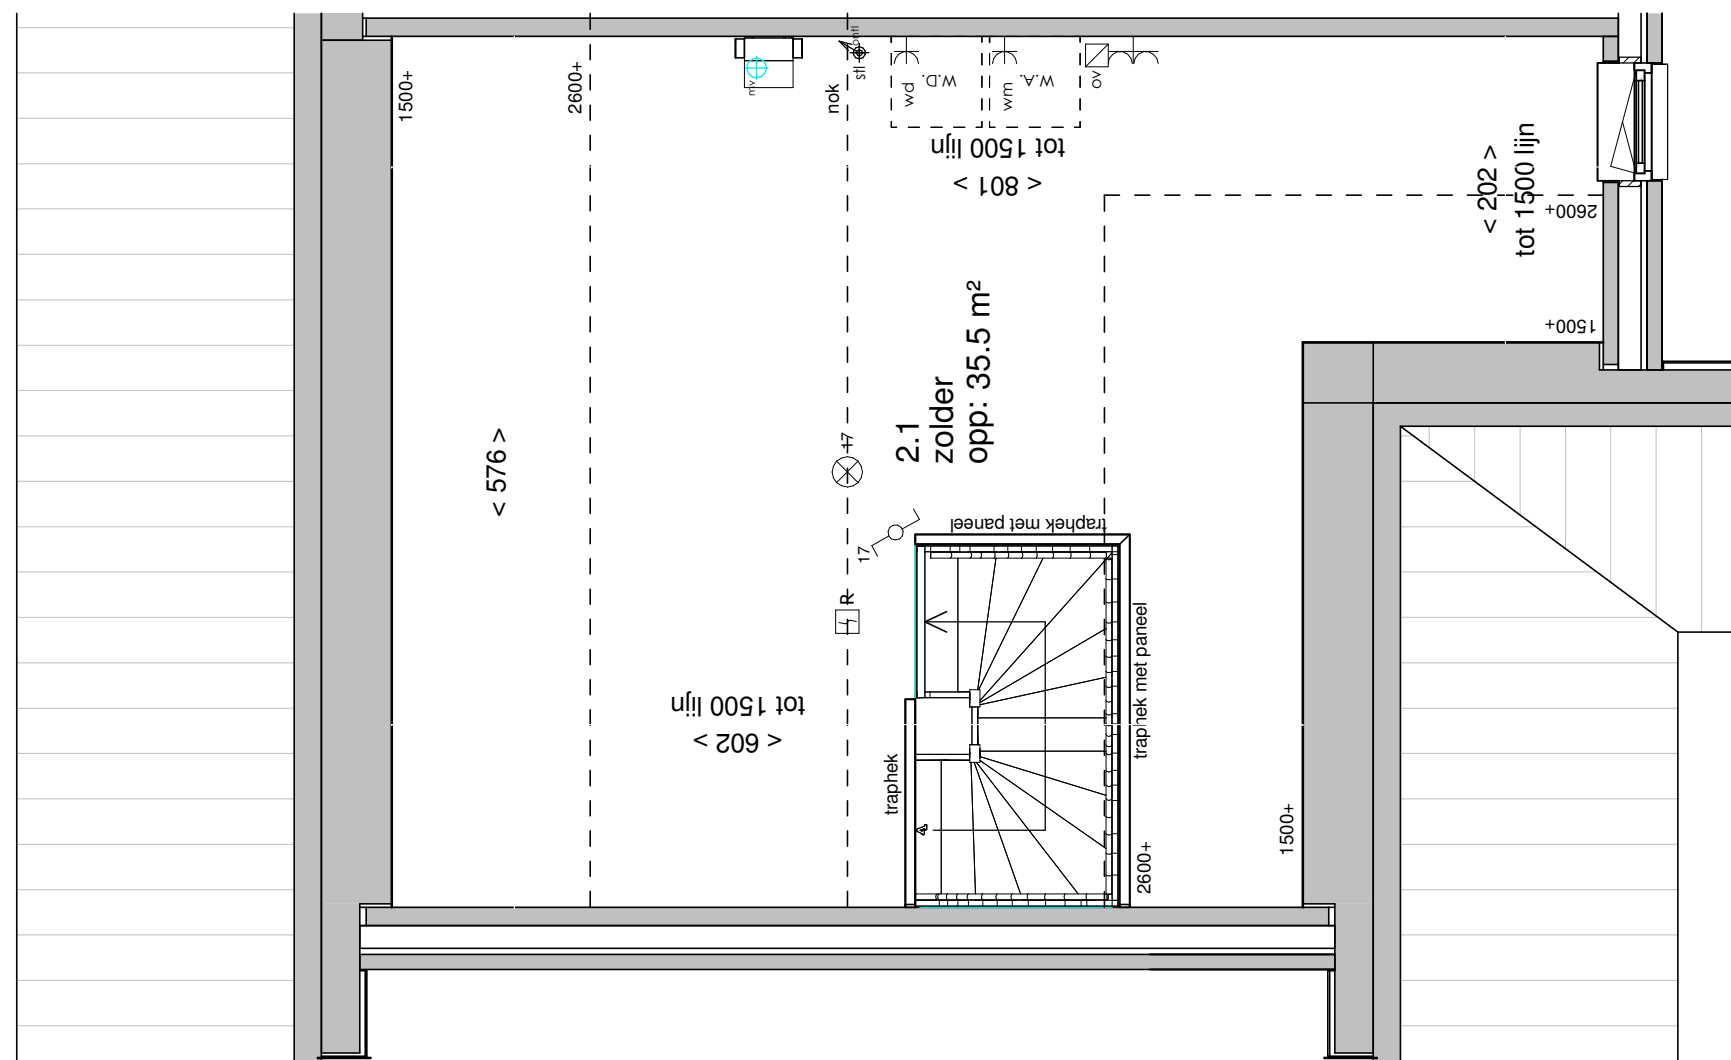

Afkortingen

hwa	= hemelwaterafvoer
kk	= opstelplaats koelkast
mv	= mechanische ventilatie
R	= rookmelder volgens NEN 2555
stl	= standleiding riolering
vr	= ventilatierooster
vrv	= vloerverwarming verdeler (2x = 1x op vloer en 1x aan plafond)
wm	= opstelplaats wasmachine
wd	= opstelplaats wasdroger
wp	= warmtepomp

Begane grond

Eerste verdieping

Tweede verdieping

Begane grond

Begane grond

Begane grond

Eerste verdieping

Eerste verdieping

Eerste verdieping

Tweede verdieping

Begane grond

Vooraanzicht