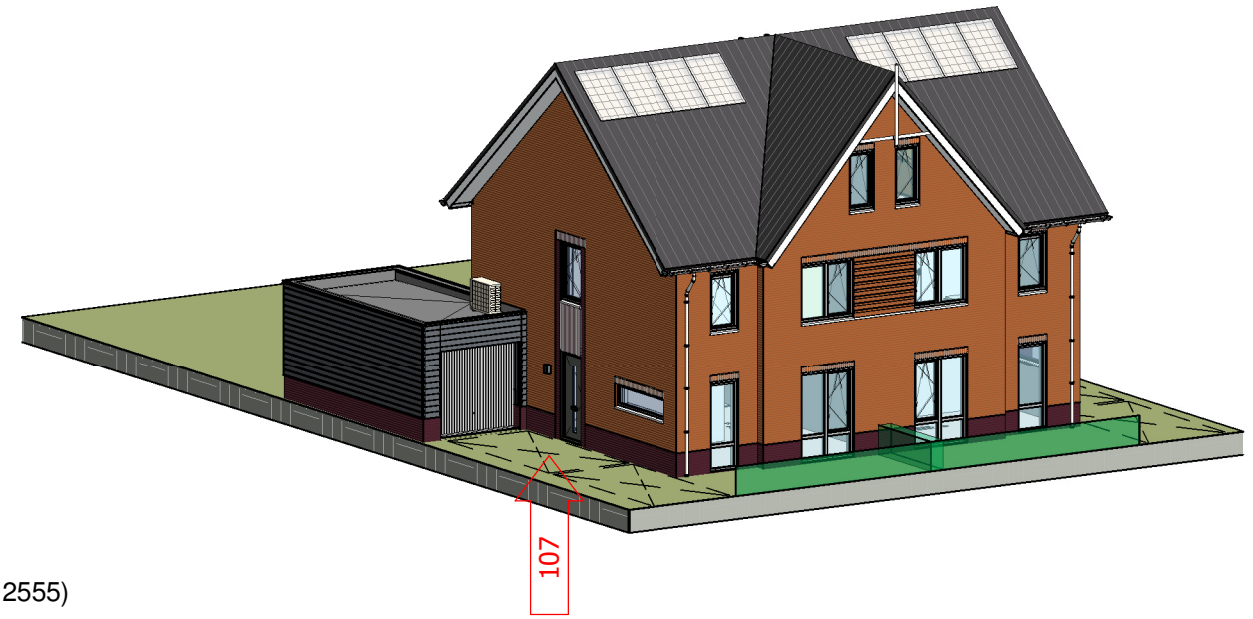

ELEKTRA SYMBOLEN

	dubbele horizontale wandcontactdoos (wcd) woonkamer & slaapkamers 300+ vloer, overige ruimten 1050+ vloer
	dubbele wandcontactdoos (wcd)
	enkele wcd met randaarde
	enkele wcd t.b.v. afzuigkap 2250+vloer
	enkele wcd perilex elektrisch koken
	enkele wcd t.b.v. koelkast
	enkele wcd t.b.v. oven/magnetron
	enkele wcd t.b.v. radiator
	enkele wcd t.b.v. vaatwasser
	enkele wcd t.b.v. wasapparaat
	enkele wcd t.b.v. wasdroger
	combinatie enkele wcd met enkelpolige schakelaar
	mechanische ventilatie CO2 opnemer
	thermostaat
	aansluitpunt boiler, loze leiding naar meterkast (mk)
	aansluitpunt telecommunicatie, 300+ vl., loze leiding naar mk

	nr. enkelpolige schakelaar, 1050+ vloer
	nr. wisselschakelaar, 1050+ vloer
	nr. aansluiting plafondlichtpunt (zonder armatuur)
	nr. aansluiting wandlichtpunt (zonder armatuur)
	*nr. aansluiting wandlichtpunt (met armatuur)
	aansluiting wandlichtpunt (met armatuur)
	belinstallatie
	beldrukker
	R optische rookmelder, aangesloten op elektriciteitsnet (NEN 2555)
	ov omvormer t.b.v. zonnepanelen
	hoofdaarding en aarding badkamer
	mv ⊕ mv mechanische ventilatie aan-/afzuigpunt
	stl standleiding evt. i.c.m. ontluchting
	vloerverwarming verdeler
	elektrische radiator afmetingen door installateur
	vloerverwarming