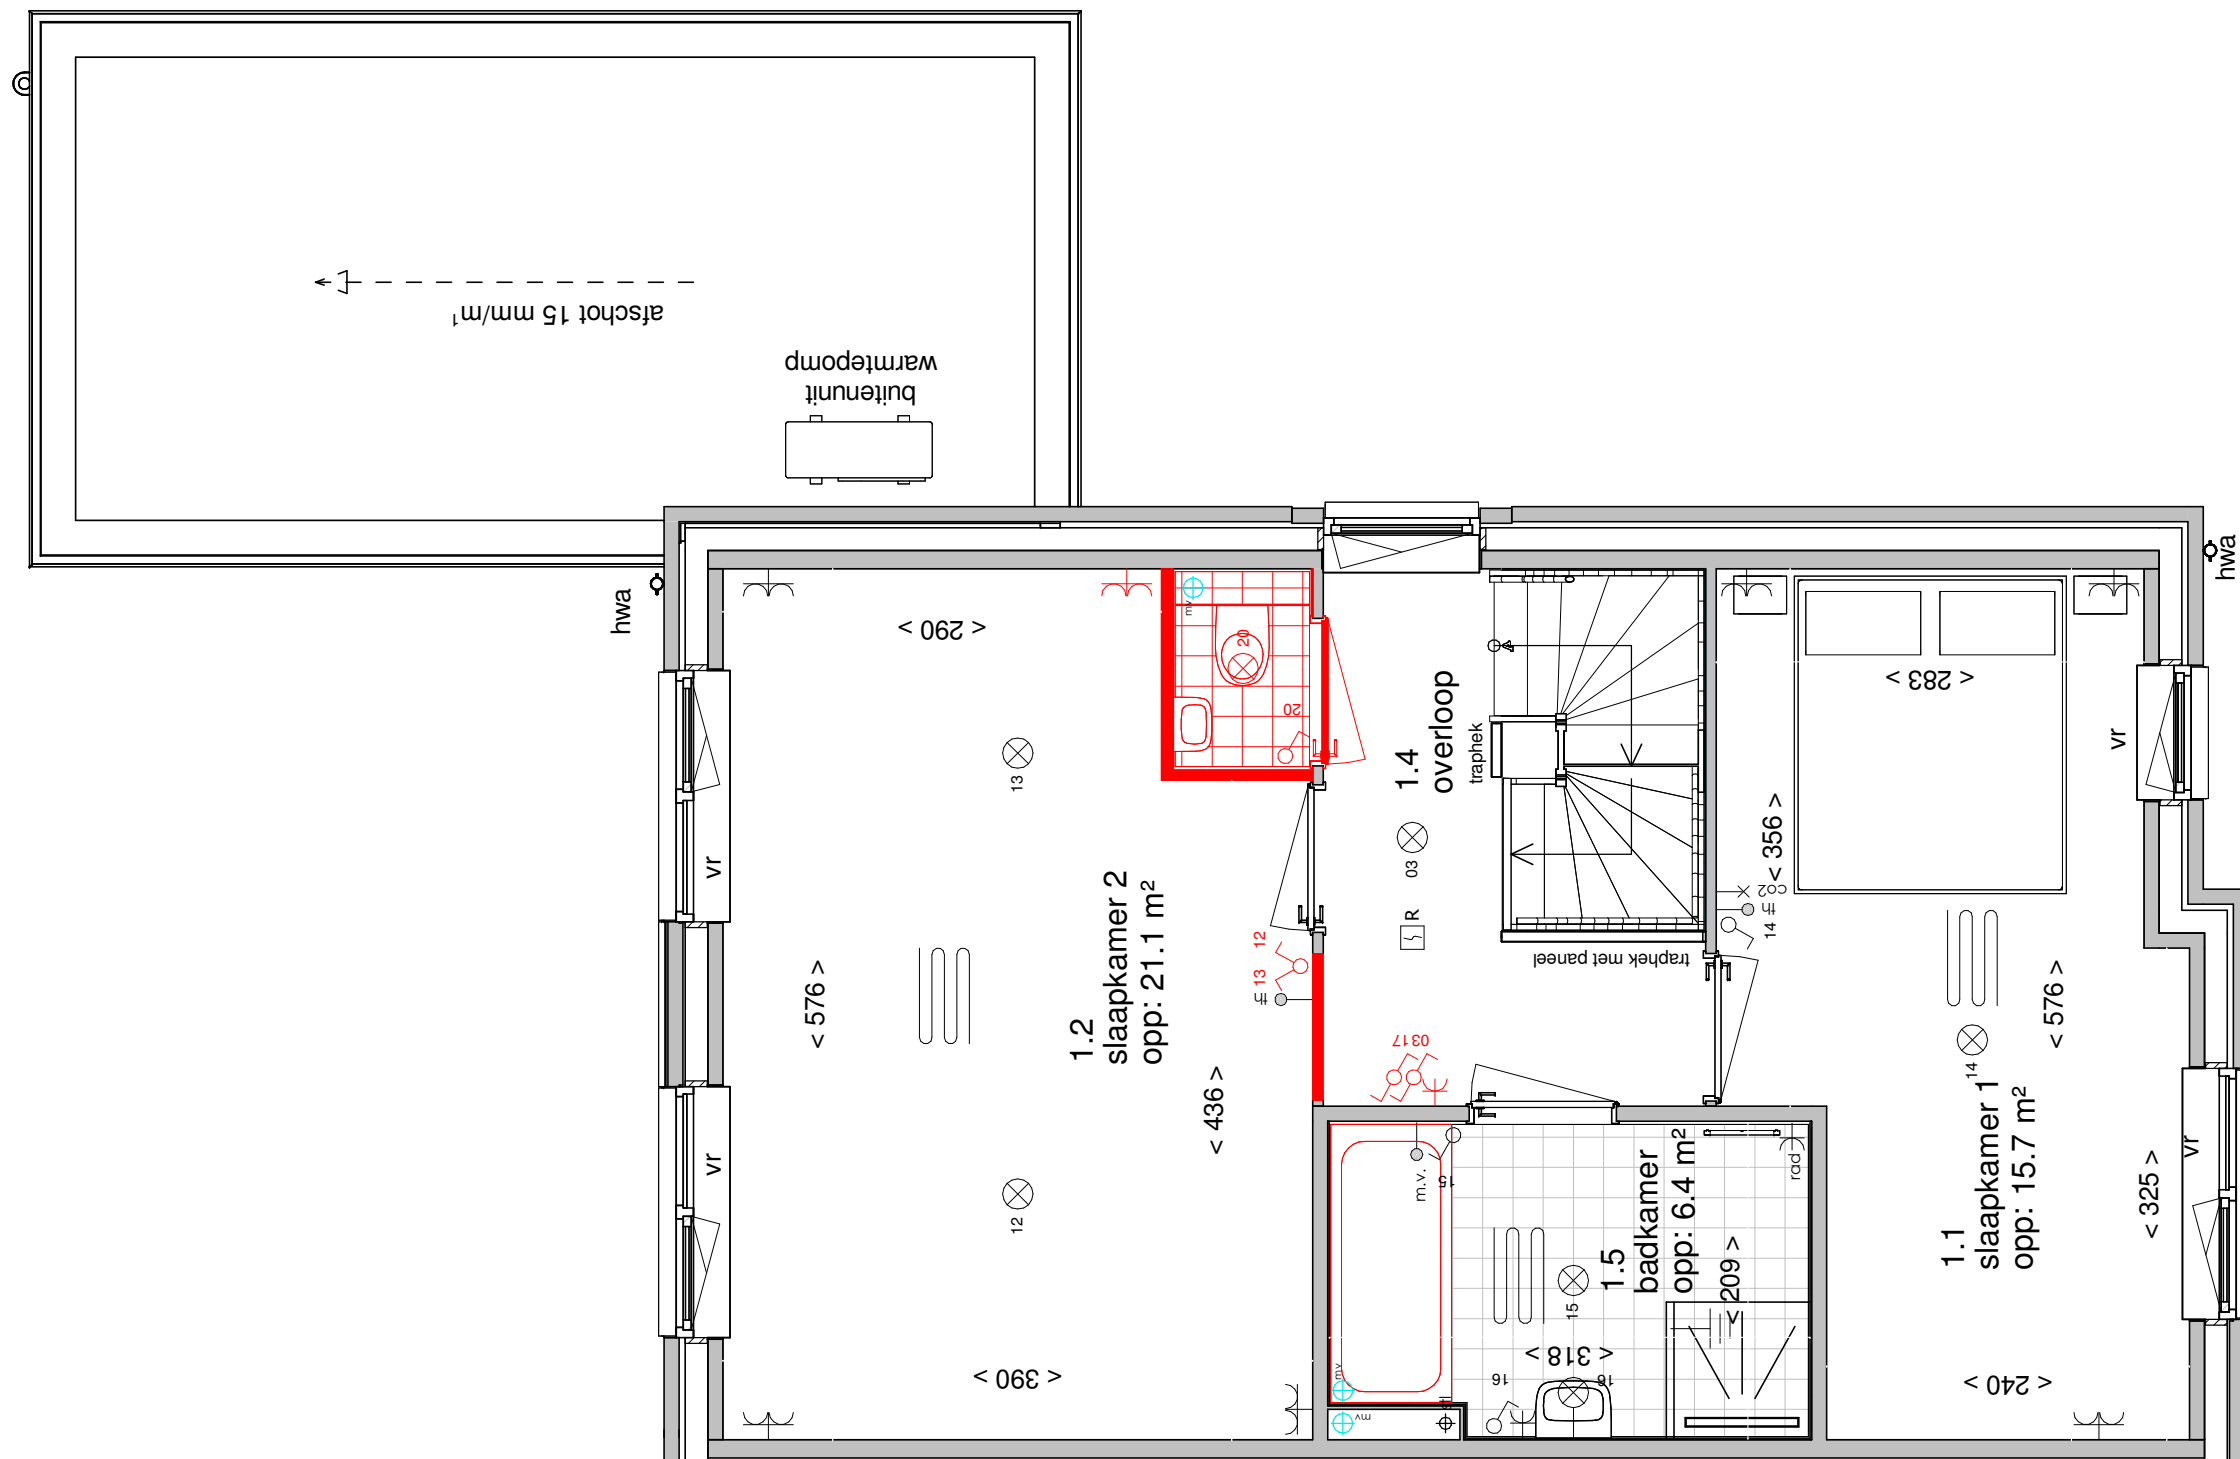

ELEKTRA SYMBOLEN

	dubbele horizontale wandcontactdoos (wcd) woonkamer & slaapkamers 300+ vloer, overige ruimten 1050+ vloer
	dubbele wandcontactdoos (wcd)
	enkele wcd met randaarde
	enkele wcd t.b.v. afzuigkap 2250+vloer
	enkele wcd perilex elektrisch koken
	enkele wcd t.b.v. koelkast
	enkele wcd t.b.v. oven/magnetron
	enkele wcd t.b.v. radiator
	enkele wcd t.b.v. vaatwasser
	enkele wcd t.b.v. wasapparaat
	enkele wcd t.b.v. wasdroger
	combinatie enkele wcd met enkelpolige schakelaar
	mechanische ventilatie CO2 opnemer
	thermostaat
	aansluitpunt boiler, loze leiding naar meterkast (mk)
	aansluitpunt telecommunicatie, 300+ vl., loze leiding naar mk

Afkortingen

hwa	= hemelwaterafvoer
kk	= opstelplaats koelkast
mv	= mechanische ventilatie
R	= rookmelder volgens NEN 2555
stl	= standleiding riolering
vr	= ventilatierooster
vrv	= vloerverwarming verdeler (2x = 1x op vloer en 1x aan plafond)
wm	= opstelplaats wasmachine
wd	= opstelplaats wasdroger
wp	= warmtepomp

Begane grond

Eerste verdieping

Tweede verdieping

Begane grond

Begane grond

Begane grond

Eerste verdieping

Eerste verdieping

Eerste verdieping

Tweede verdieping

Begane grond

Vooraanzicht