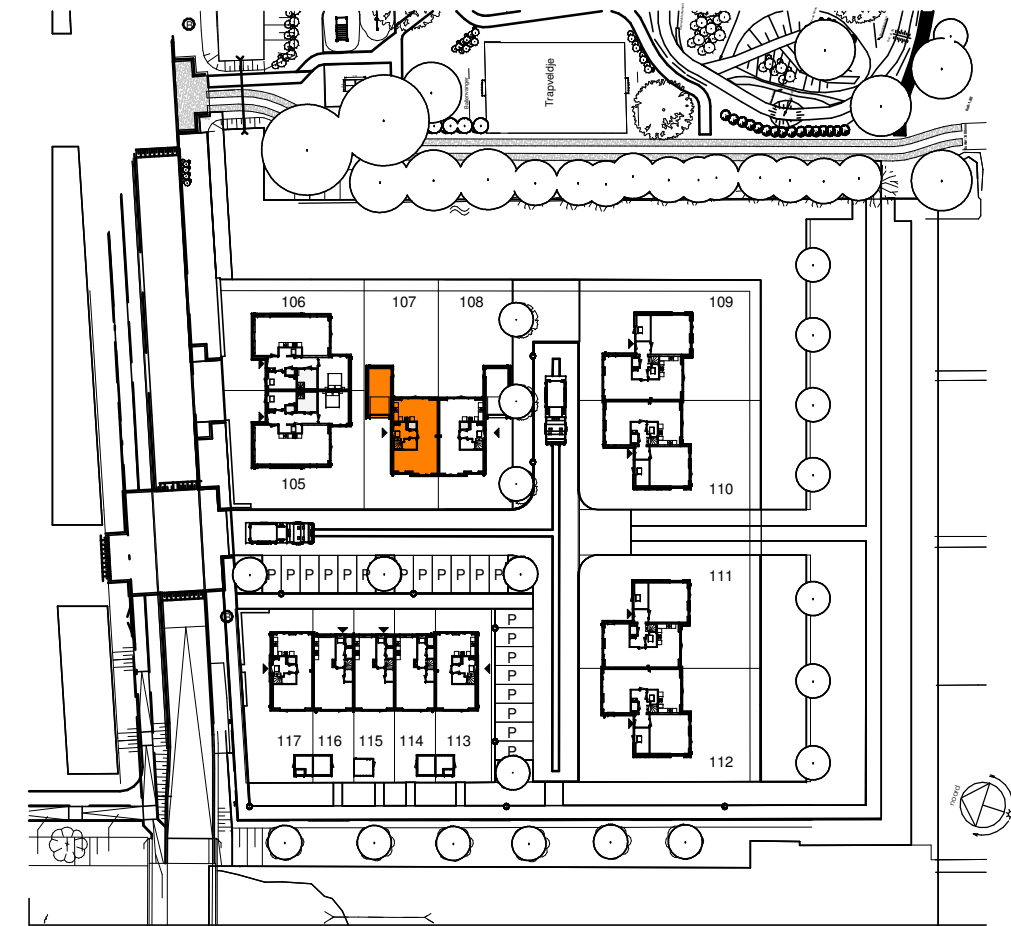

ELEKTRA SYMBOLEN

	dubbele horizontale wandcontactdoos (wcd) woonkamer & slaapkamers 300+ vloer, overige ruimten 1050+ vloer
	dubbele wandcontactdoos (wcd)
	enkele wcd met randaarde
	enkele wcd t.b.v. afzuigkap 2250+vloer
	enkele wcd perilex elektrisch koken
	enkele wcd t.b.v. koelkast
	enkele wcd t.b.v. oven/magnetron
	enkele wcd t.b.v. radiator
	enkele wcd t.b.v. vaatwasser
	enkele wcd t.b.v. wasapparaat
	enkele wcd t.b.v. wasdroger
	combinatie enkele wcd met enkelpolige schakelaar
	mechanische ventilatie CO2 opnemer
	thermostaat
	aansluitpunt boiler, loze leiding naar meterkast (mk)
	aansluitpunt telecommunicatie, 300+ vl., loze leiding naar mk

	nr. enkelpolige schakelaar, 1050+ vloer
	nr. wisselschakelaar, 1050+ vloer
	nr. aansluiting plafondlichtpunt (zonder armatuur)
	nr. aansluiting wandlichtpunt (zonder armatuur)
	*nr. aansluiting wandlichtpunt (met armatuur)
	aansluiting wandlichtpunt (met armatuur)
	belinstallatie
	beldrukker
	R optische rookmelder, aangesloten op elektriciteitsnet (NEN 2555)
	ov omvormer t.b.v. zonnepanelen
	hoofdaarding en aarding badkamer
	mv ⊕ mv mechanische ventilatie aan-/afzuigpunt
	stl standleiding evt. i.c.m. ontluchting
	vloerverwarming verdeler
	elektrische radiator afmetingen door installateur
	vloerverwarming

Afkortingen

hwa	= hemelwaterafvoer
kk	= opstelplaats koelkast
mv	= mechanische ventilatie
R	= rookmelder volgens NEN 2555
stl	= standleiding riolering
vr	= ventilatierooster
vrv	= vloerverwarming verdeler (2x = 1x op vloer en 1x aan plafond)
wm	= opstelplaats wasmachine
wd	= opstelplaats wasdroger
wp	= warmtepomp