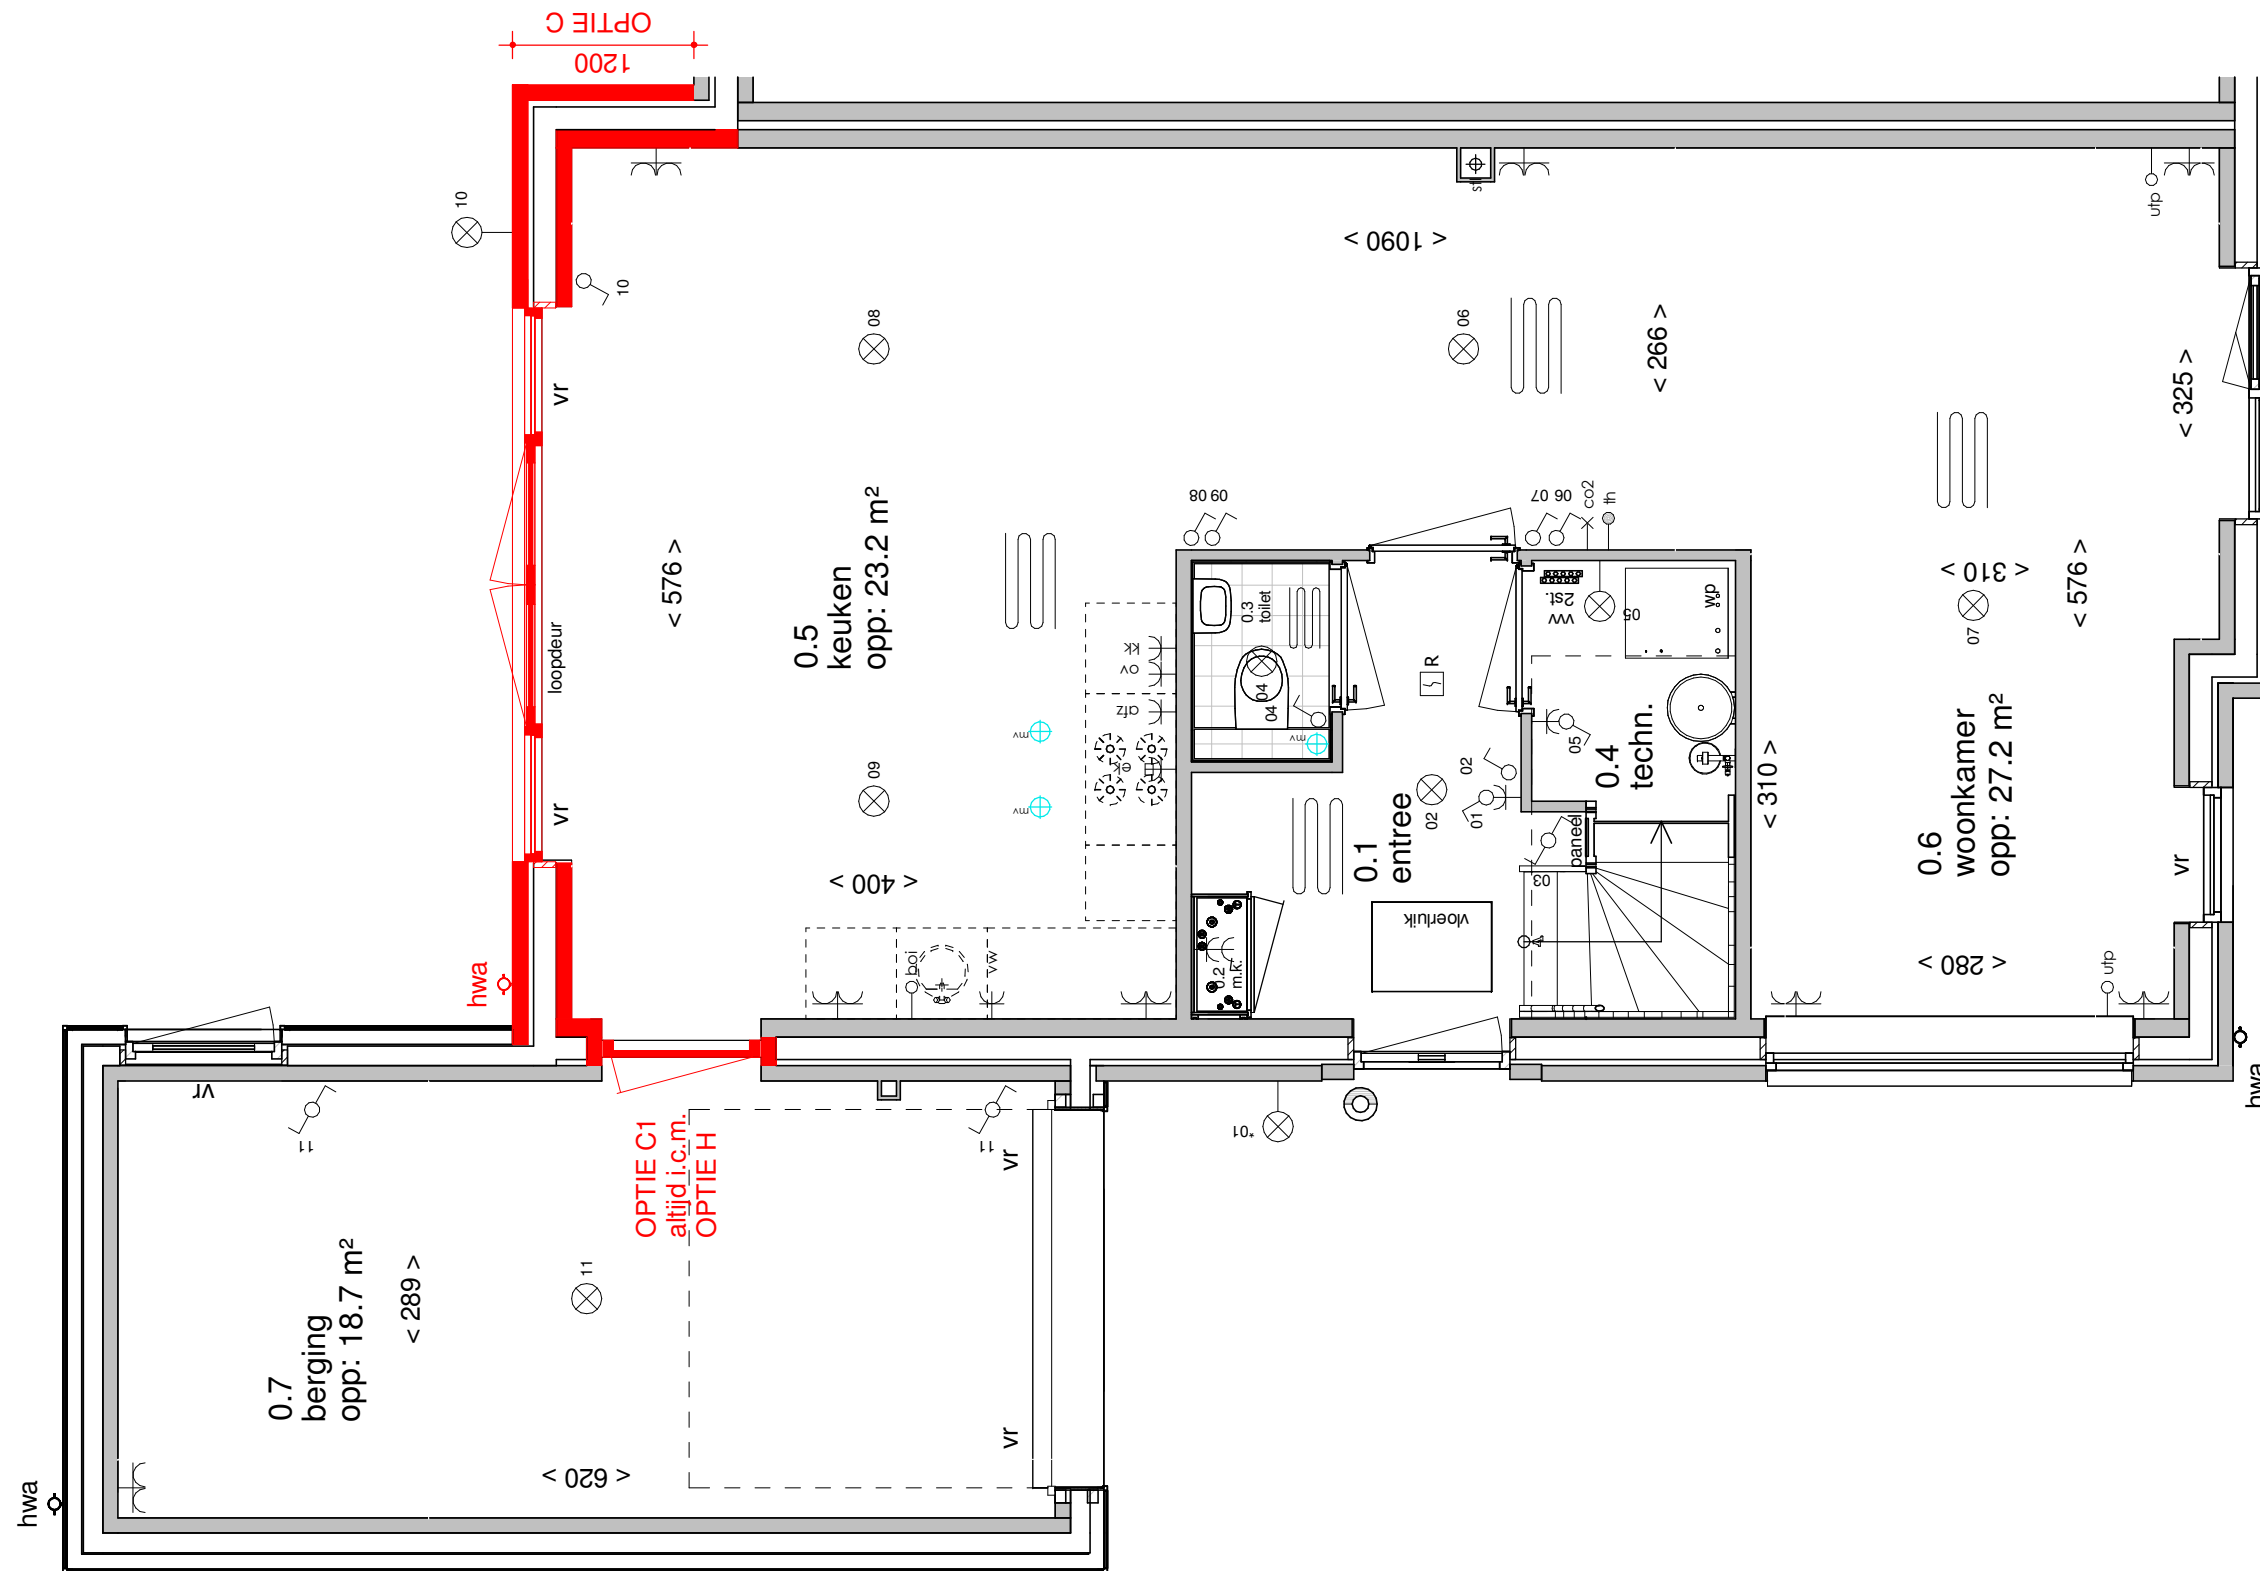

ELEKTRA SYMBOLEN

	dubbele horizontale wandcontactdoos (wcd) woonkamer & slaapkamers 300+ vloer, overige ruimten 1050+ vloer
	dubbele wandcontactdoos (wcd)
	enkele wcd met randaarde
	enkele wcd t.b.v. afzuigkap 2250+vloer
	enkele wcd perilex elektrisch koken
	enkele wcd t.b.v. koelkast
	enkele wcd t.b.v. oven/magnetron
	enkele wcd t.b.v. radiator
	enkele wcd t.b.v. vaatwasser
	enkele wcd t.b.v. wasapparaat
	enkele wcd t.b.v. wasdroger
	combinatie enkele wcd met enkelpolige schakelaar
	mechanische ventilatie CO2 opnemer
	thermostaat
	aansluitpunt boiler, loze leiding naar meterkast (mk)
	aansluitpunt telecommunicatie, 300+ vl., loze leiding naar mk

Afkortingen

hwa	= hemelwaterafvoer
kk	= opstelplaats koelkast
mv	= mechanische ventilatie
R	= rookmelder volgens NEN 2555
stl	= standleiding riolering
vr	= ventilatierooster
vrv	= vloerverwarming verdeler (2x = 1x op vloer en 1x aan plafond)
wm	= opstelplaats wasmachine
wd	= opstelplaats wasdroger
wp	= warmtepomp

Begane grond

Eerste verdieping

Tweede verdieping

Begane grond

Begane grond

Begane grond

Eerste verdieping

Eerste verdieping

Eerste verdieping

Tweede verdieping

Begane grond

Vooraanzicht