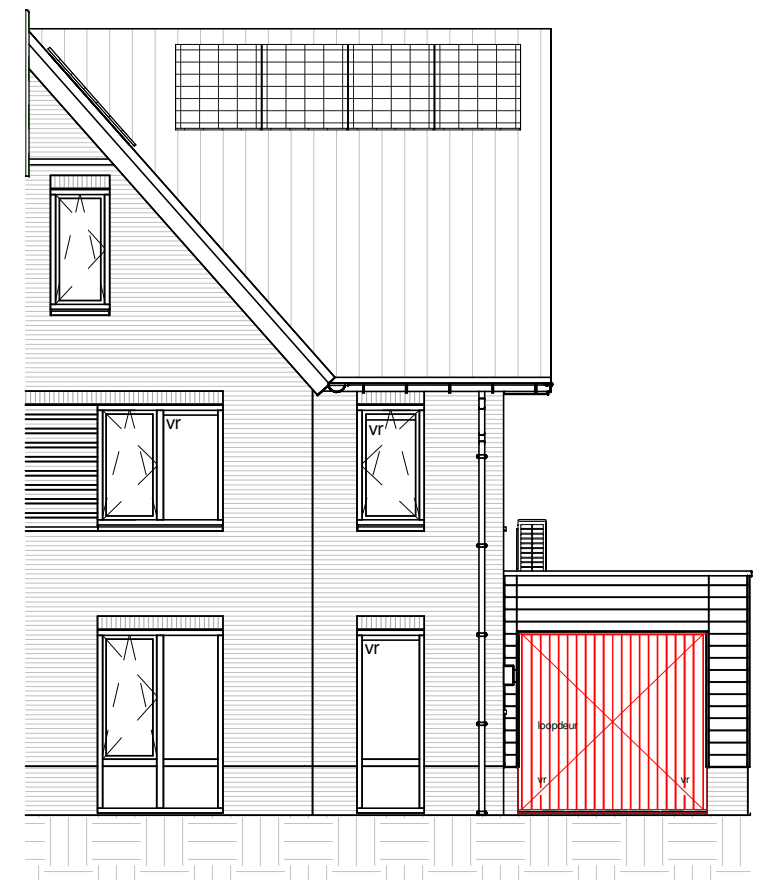

ELEKTRA SYMBOLEN

	dubbele horizontale wandcontactdoos (wcd) woonkamer & slaapkamers 300+ vloer, overige ruimten 1050+ vloer
	dubbele wandcontactdoos (wcd)
	enkele wcd met randaarde
	enkele wcd t.b.v. afzuigkap 2250+vloer
	enkele wcd perilex elektrisch koken
	enkele wcd t.b.v. koelkast
	enkele wcd t.b.v. oven/magnetron
	enkele wcd t.b.v. radiator
	enkele wcd t.b.v. vaatwasser
	enkele wcd t.b.v. wasapparaat
	enkele wcd t.b.v. wasdroger
	combinatie enkele wcd met enkelpolige schakelaar
	mechanische ventilatie CO2 opnemer
	thermostaat
	aansluitpunt boiler, loze leiding naar meterkast (mk)
	aansluitpunt telecommunicatie, 300+ vl., loze leiding naar mk

Begane grond

Eerste verdieping

Tweede verdieping

Begane grond

Begane grond

Begane grond

Eerste verdieping

Eerste verdieping

Eerste verdieping

Tweede verdieping

Begane grond

Vooraanzicht