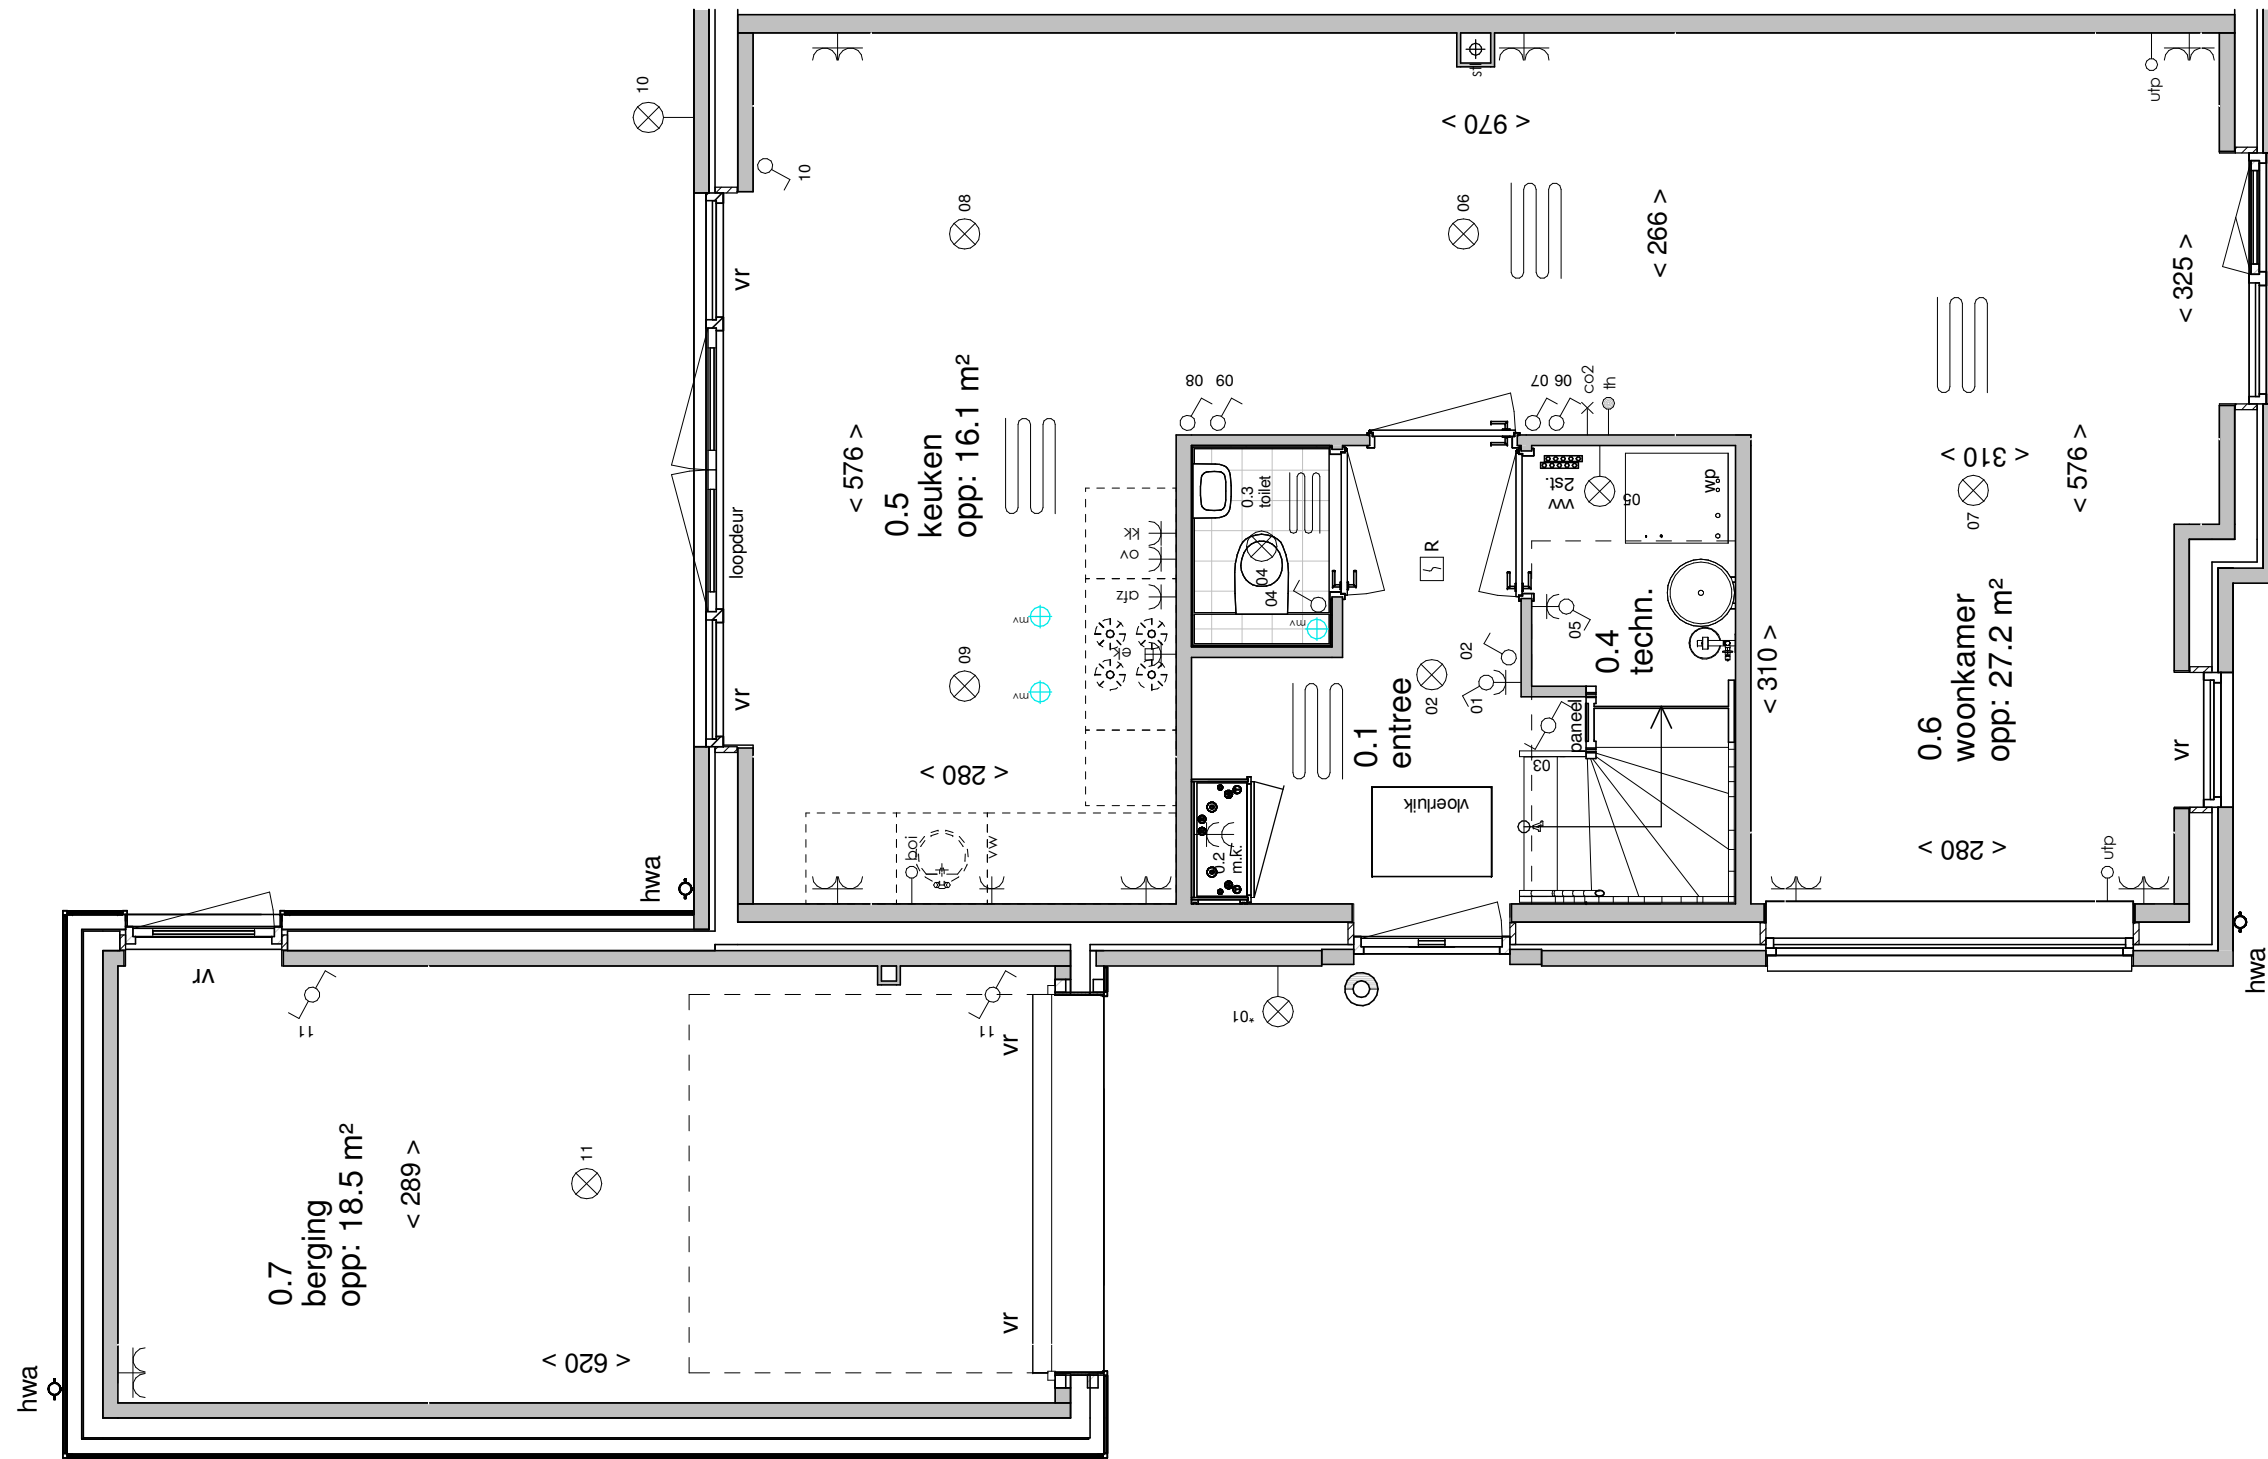

ELEKTRA SYMBOLEN

	dubbele horizontale wandcontactdoos (wcd) woonkamer & slaapkamers 300+ vloer, overige ruimten 1050+ vloer
	dubbele wandcontactdoos (wcd)
	enkele wcd met randaarde
	enkele wcd t.b.v. afzuigkap 2250+vloer
	enkele wcd perilex elektrisch koken
	enkele wcd t.b.v. koelkast
	enkele wcd t.b.v. oven/magnetron
	enkele wcd t.b.v. radiator
	enkele wcd t.b.v. vaatwasser
	enkele wcd t.b.v. wasapparaat
	enkele wcd t.b.v. wasdroger
	combinatie enkele wcd met enkelpolige schakelaar
	mechanische ventilatie CO2 opnemer
	thermostaat
	aansluitpunt boiler, loze leiding naar meterkast (mk)
	aansluitpunt telecommunicatie, 300+ vl., loze leiding naar mk

	nr. enkelpolige schakelaar, 1050+ vloer
	nr. wisselschakelaar, 1050+ vloer
	nr. aansluiting plafondlichtpunt (zonder armatuur)
	nr. aansluiting wandlichtpunt (zonder armatuur)
	*nr. aansluiting wandlichtpunt (met armatuur)
	aansluiting wandlichtpunt (met armatuur)
	belinstallatie
	beldrukker
	R optische rookmelder, aangesloten op elektriciteitsnet (NEN 2555)
	ov omvormer t.b.v. zonnepanelen
	hoofdaarding en aarding badkamer
	mv ⊕ mv mechanische ventilatie aan-/afzuigpunt
	stl standleiding evt. i.c.m. ontluchting
	vloerverwarming verdeler
	elektrische radiator afmetingen door installateur
	vloerverwarming

Begane grond

Eerste verdieping

Tweede verdieping

Begane grond

Begane grond

Begane grond

Eerste verdieping

Eerste verdieping

Eerste verdieping

Tweede verdieping

Begane grond

Vooraanzicht