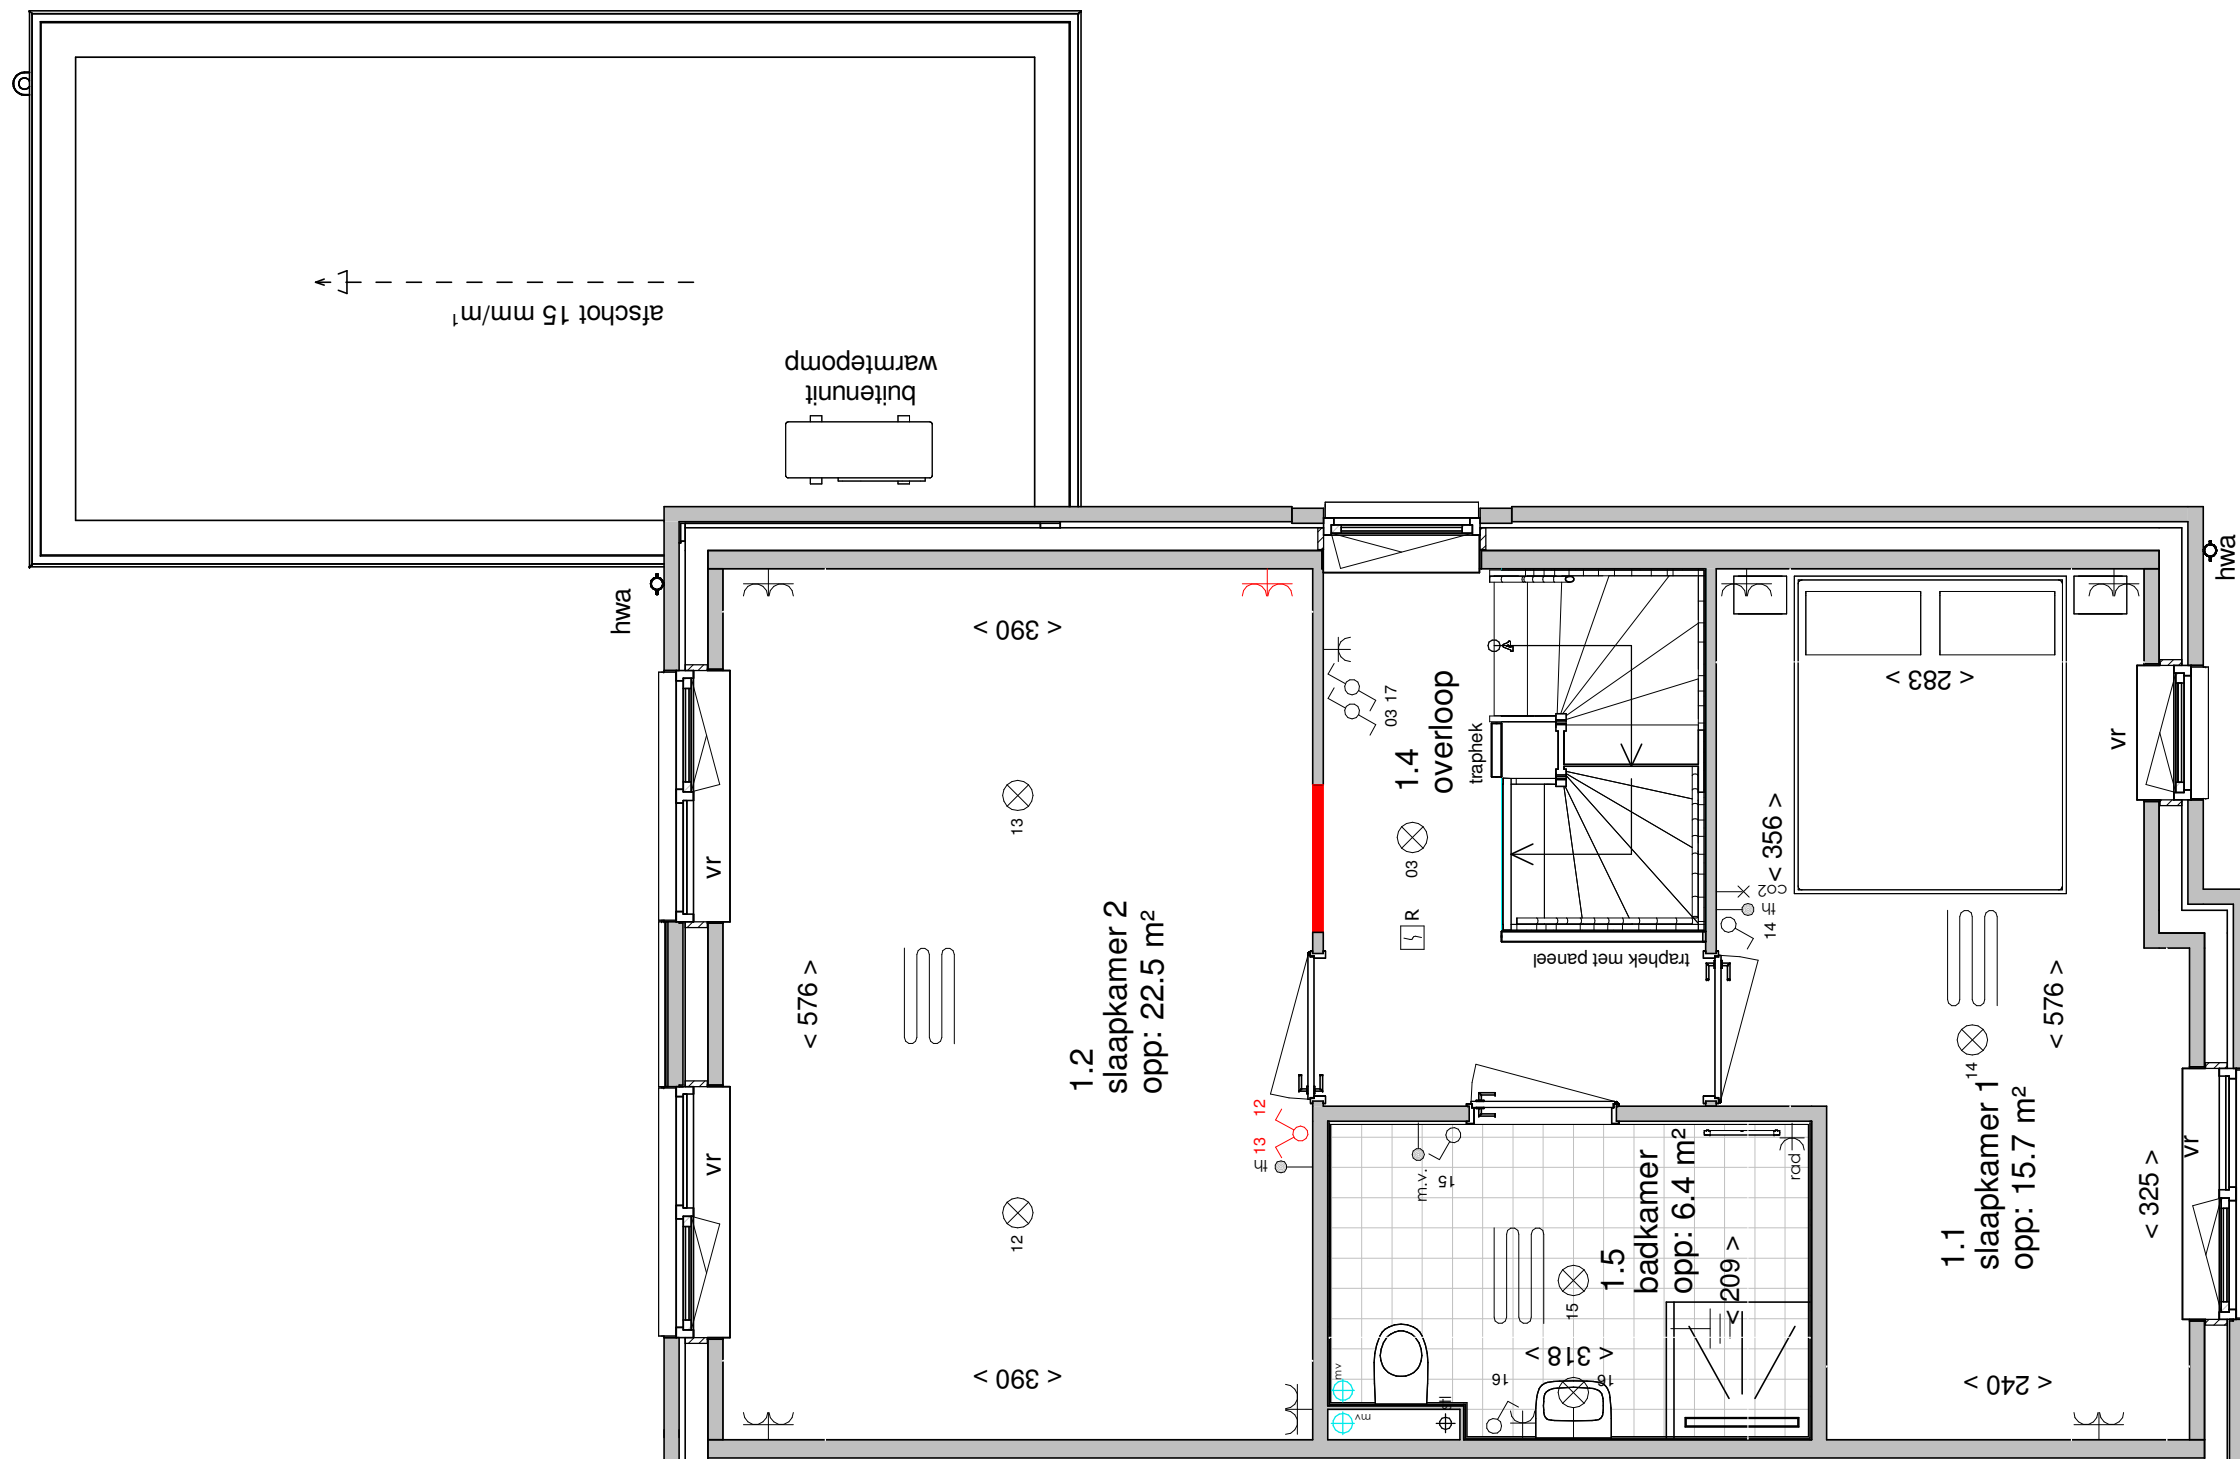

ELEKTRA SYMBOLEN

	dubbele horizontale wandcontactdoos (wcd) woonkamer & slaapkamers 300+ vloer, overige ruimten 1050+ vloer
	dubbele wandcontactdoos (wcd)
	enkele wcd met randaarde
	enkele wcd t.b.v. afzuigkap 2250+vloer
	enkele wcd perilex elektrisch koken
	enkele wcd t.b.v. koelkast
	enkele wcd t.b.v. oven/magnetron
	enkele wcd t.b.v. radiator
	enkele wcd t.b.v. vaatwasser
	enkele wcd t.b.v. wasapparaat
	enkele wcd t.b.v. wasdroger
	combinatie enkele wcd met enkelpolige schakelaar
	mechanische ventilatie CO2 opnemer
	thermostaat
	aansluitpunt boiler, loze leiding naar meterkast (mk)
	aansluitpunt telecommunicatie, 300+ vl., loze leiding naar mk

Afkortingen

hwa	= hemelwaterafvoer
kk	= opstelplaats koelkast
mv	= mechanische ventilatie
R	= rookmelder volgens NEN 2555
stl	= standleiding riolering
vr	= ventilatierooster
vrv	= vloerverwarming verdeler (2x = 1x op vloer en 1x aan plafond)
wm	= opstelplaats wasmachine
wd	= opstelplaats wasdroger
wp	= warmtepomp

Begane grond

Eerste verdieping

Tweede verdieping

Begane grond

Begane grond

Begane grond

Eerste verdieping

Eerste verdieping

Eerste verdieping

Tweede verdieping

Begane grond

Vooraanzicht