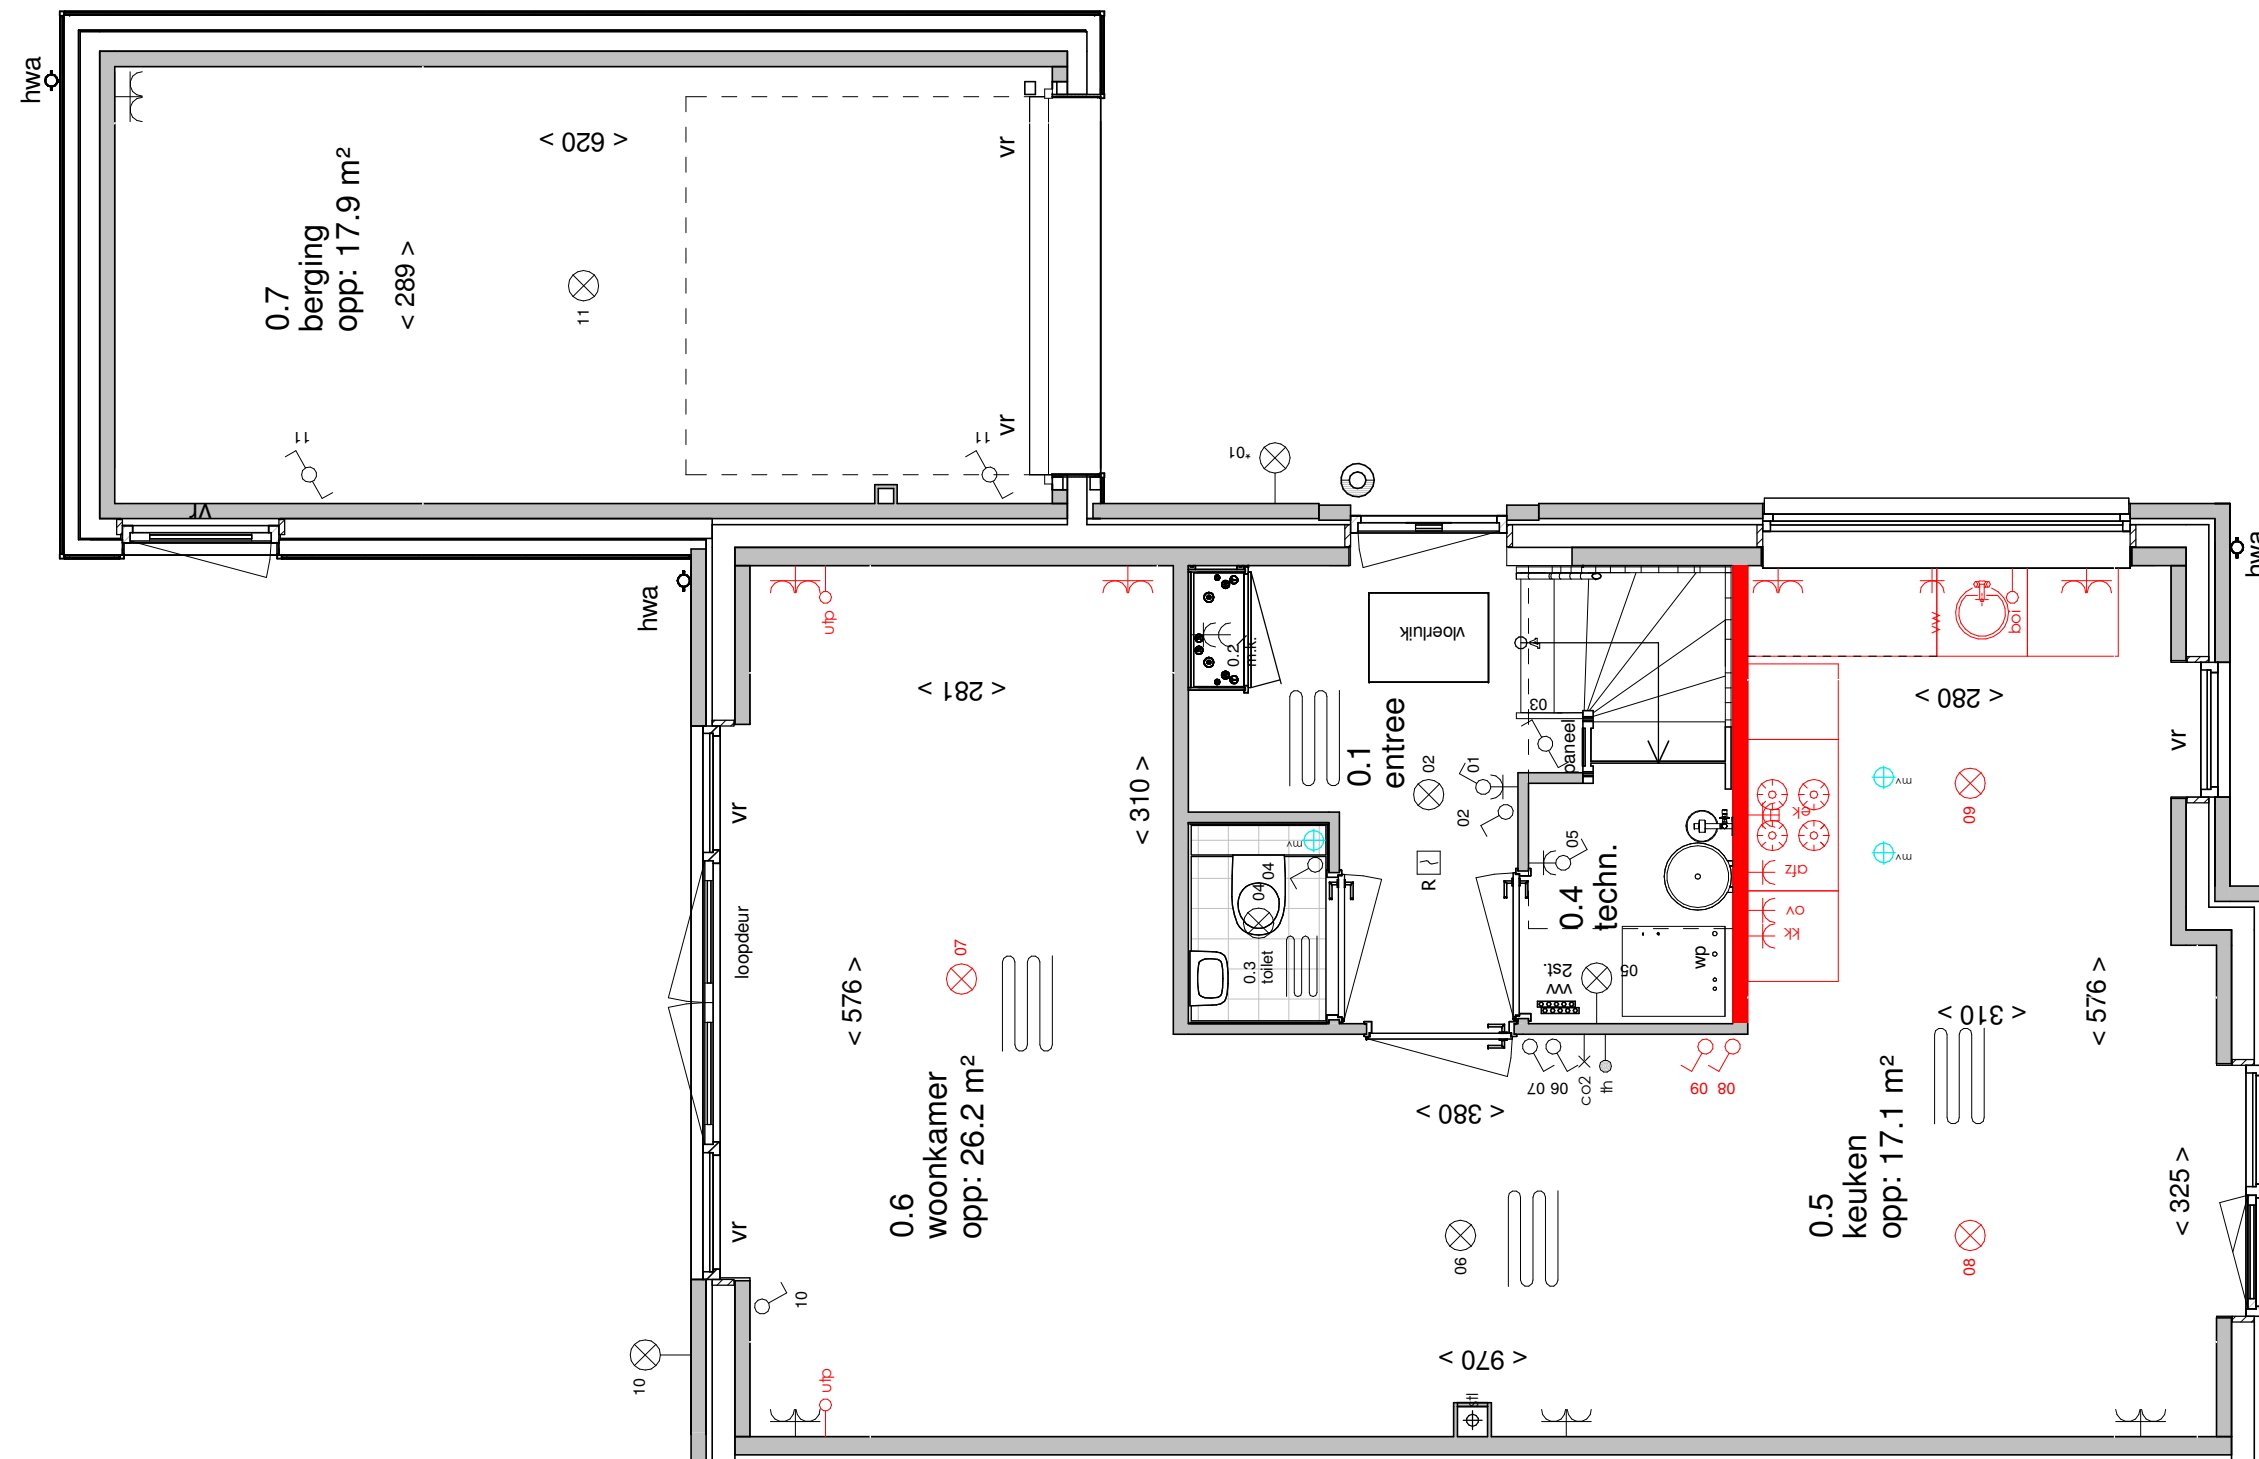

ELEKTRA SYMBOLEN

	dubbele horizontale wandcontactdoos (wcd) woonkamer & slaapkamers 300+ vloer, overige ruimten 1050+ vloer
	dubbele wandcontactdoos (wcd)
	enkele wcd met randaarde
	enkele wcd t.b.v. afzuigkap 2250+vloer
	enkele wcd perilex elektrisch koken
	enkele wcd t.b.v. koelkast
	enkele wcd t.b.v. oven/magnetron
	enkele wcd t.b.v. radiator
	enkele wcd t.b.v. vaatwasser
	enkele wcd t.b.v. wasapparaat
	enkele wcd t.b.v. wasdroger
	combinatie enkele wcd met enkelpolige schakelaar
	mechanische ventilatie CO2 opnemer
	thermostaat
	aansluitpunt boiler, loze leiding naar meterkast (mk)
	aansluitpunt telecommunicatie, 300+ vl., loze leiding naar mk

Afkortingen

hwa	= hemelwaterafvoer
kk	= opstelplaats koelkast
mv	= mechanische ventilatie
R	= rookmelder volgens NEN 2555
stl	= standleiding riolering
vr	= ventilatierooster
vrv	= vloerverwarming verdeler (2x = 1x op vloer en 1x aan plafond)
wm	= opstelplaats wasmachine
wd	= opstelplaats wasdroger
wp	= warmtepomp

Begane grond

Eerste verdieping

Tweede verdieping

Begane grond

Begane grond

Begane grond

Eerste verdieping

Eerste verdieping

Eerste verdieping

Tweede verdieping

Begane grond

Vooraanzicht