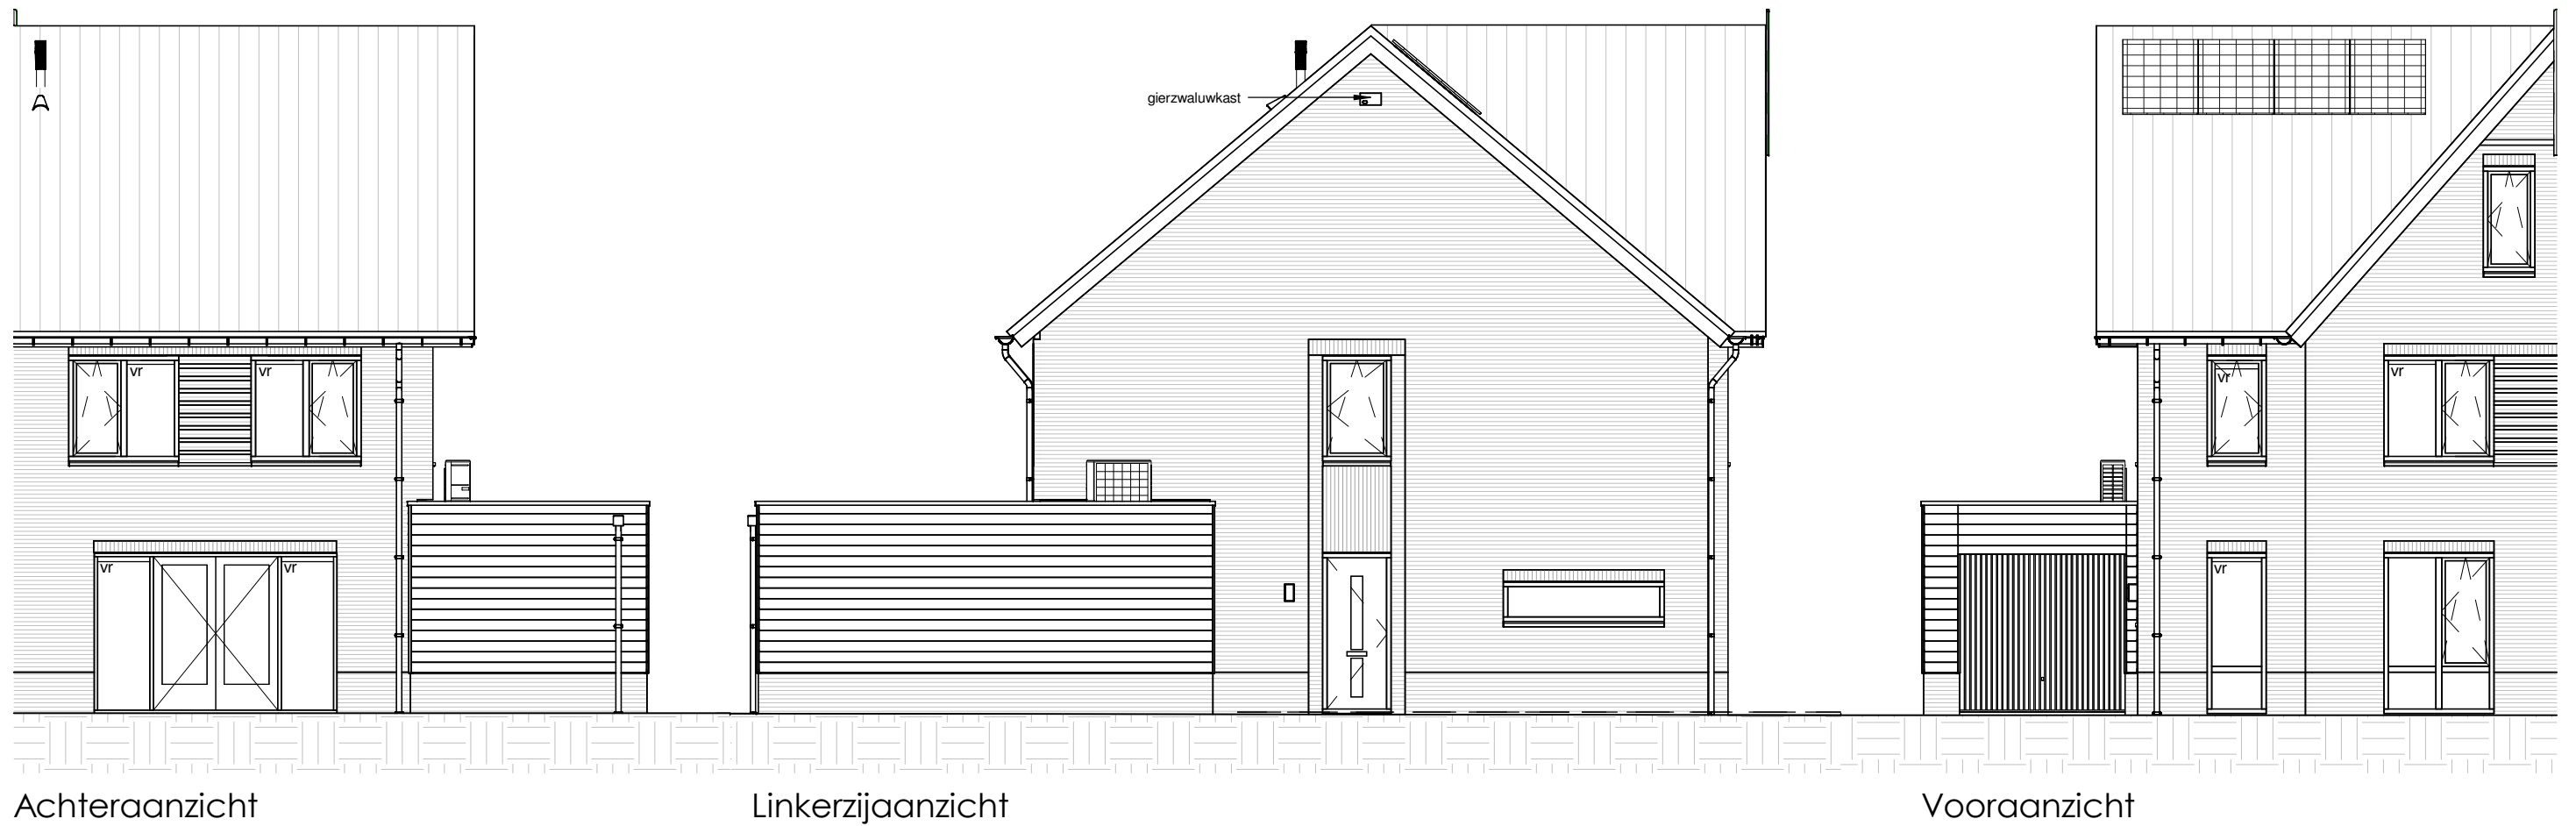

ELEKTRA SYMBOLEN

	dubbele horizontale wandcontactdoos (wcd) woonkamer & slaapkamers 300+ vloer, overige ruimten 1050+ vloer
	dubbele wandcontactdoos (wcd)
	enkele wcd met randaarde
	enkele wcd t.b.v. afzuigkap 2250+vloer
	enkele wcd perilex elektrisch koken
	enkele wcd t.b.v. koelkast
	enkele wcd t.b.v. oven/magnetron
	enkele wcd t.b.v. radiator
	enkele wcd t.b.v. vaatwasser
	enkele wcd t.b.v. wasapparaat
	enkele wcd t.b.v. wasdroger
	combinatie enkele wcd met enkelpolige schakelaar
	mechanische ventilatie CO2 opnemer
	thermostaat
	aansluitpunt boiler, loze leiding naar meterkast (mk)
	aansluitpunt telecommunicatie, 300+ vl., loze leiding naar mk

Begane grond

Eerste verdieping

Tweede verdieping

Begane grond

Begane grond

Begane grond

Eerste verdieping

Eerste verdieping

Eerste verdieping

Tweede verdieping

Begane grond

Vooraanzicht