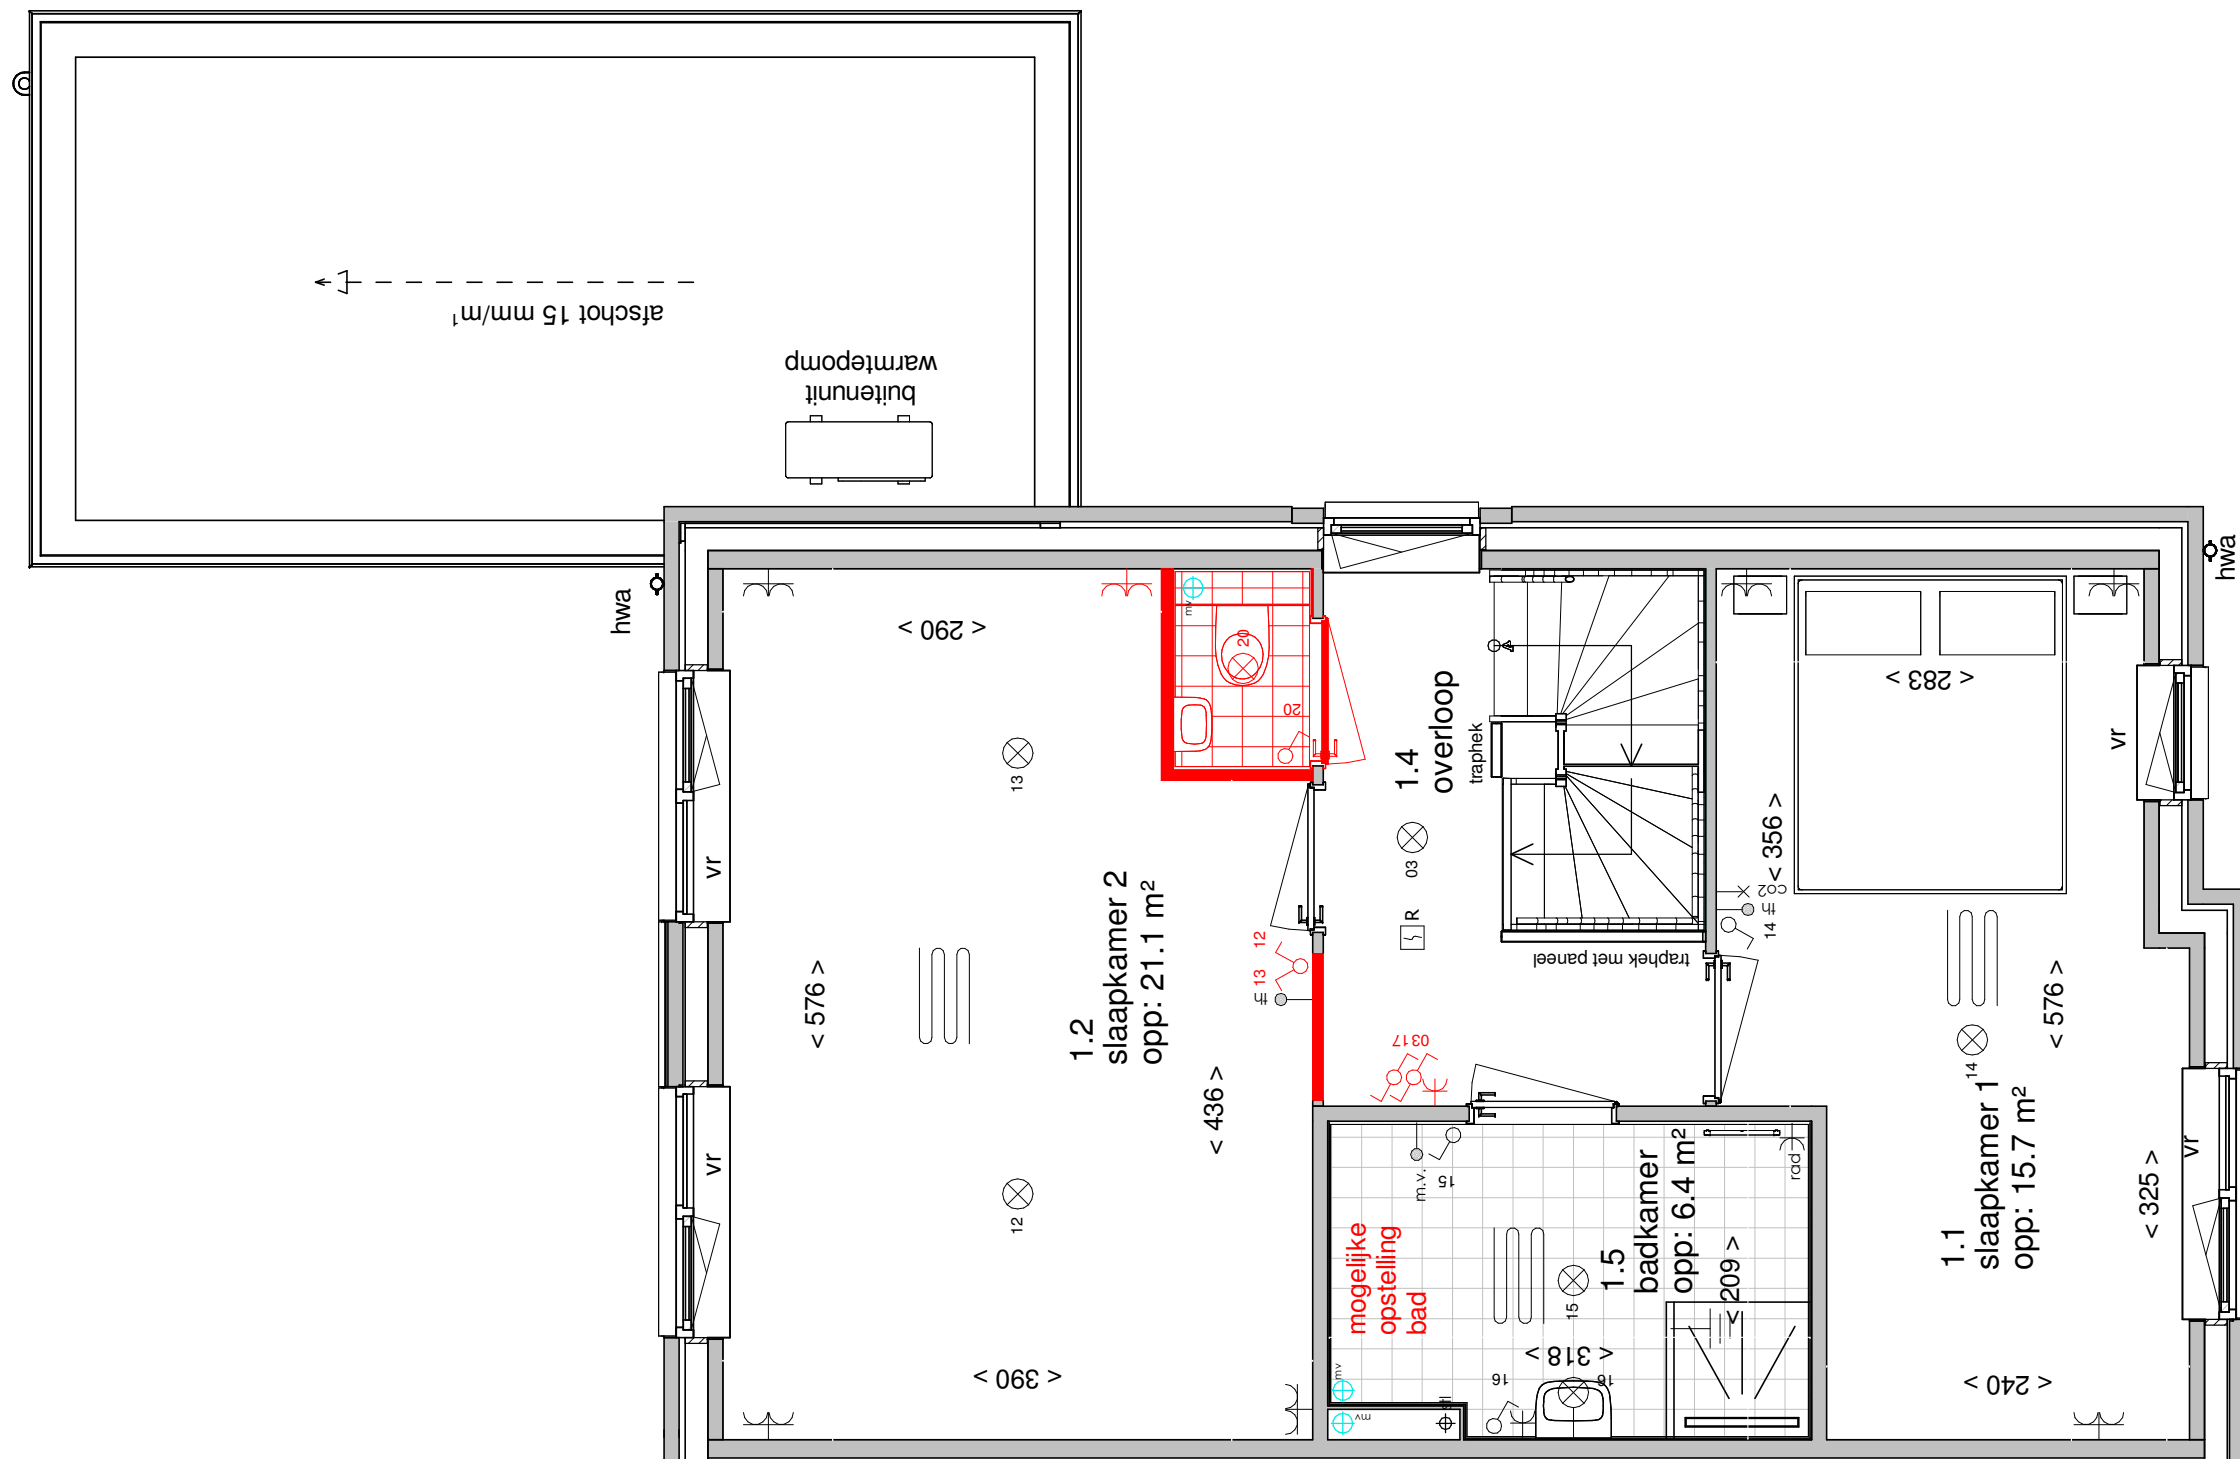

ELEKTRA SYMBOLEN

	dubbele horizontale wandcontactdoos (wcd) woonkamer & slaapkamers 300+ vloer, overige ruimten 1050+ vloer
	dubbele wandcontactdoos (wcd)
	enkele wcd met randaarde
	enkele wcd t.b.v. afzuigkap 2250+vloer
	enkele wcd perilex elektrisch koken
	enkele wcd t.b.v. koelkast
	enkele wcd t.b.v. oven/magnetron
	enkele wcd t.b.v. radiator
	enkele wcd t.b.v. vaatwasser
	enkele wcd t.b.v. wasapparaat
	enkele wcd t.b.v. wasdroger
	combinatie enkele wcd met enkelpolige schakelaar
	mechanische ventilatie CO2 opnemer
	thermostaat
	aansluitpunt boiler, loze leiding naar meterkast (mk)
	aansluitpunt telecommunicatie, 300+ vl., loze leiding naar mk

Afkortingen

hwa	= hemelwaterafvoer
kk	= opstelplaats koelkast
mv	= mechanische ventilatie
R	= rookmelder volgens NEN 2555
stl	= standleiding riolering
vr	= ventilatierooster
vrv	= vloerverwarming verdeler (2x = 1x op vloer en 1x aan plafond)
wm	= opstelplaats wasmachine
wd	= opstelplaats wasdroger
wp	= warmtepomp

Begane grond

Eerste verdieping

Tweede verdieping

Begane grond

Begane grond

Begane grond

Eerste verdieping

Eerste verdieping

Eerste verdieping

Tweede verdieping

Begane grond

Vooraanzicht