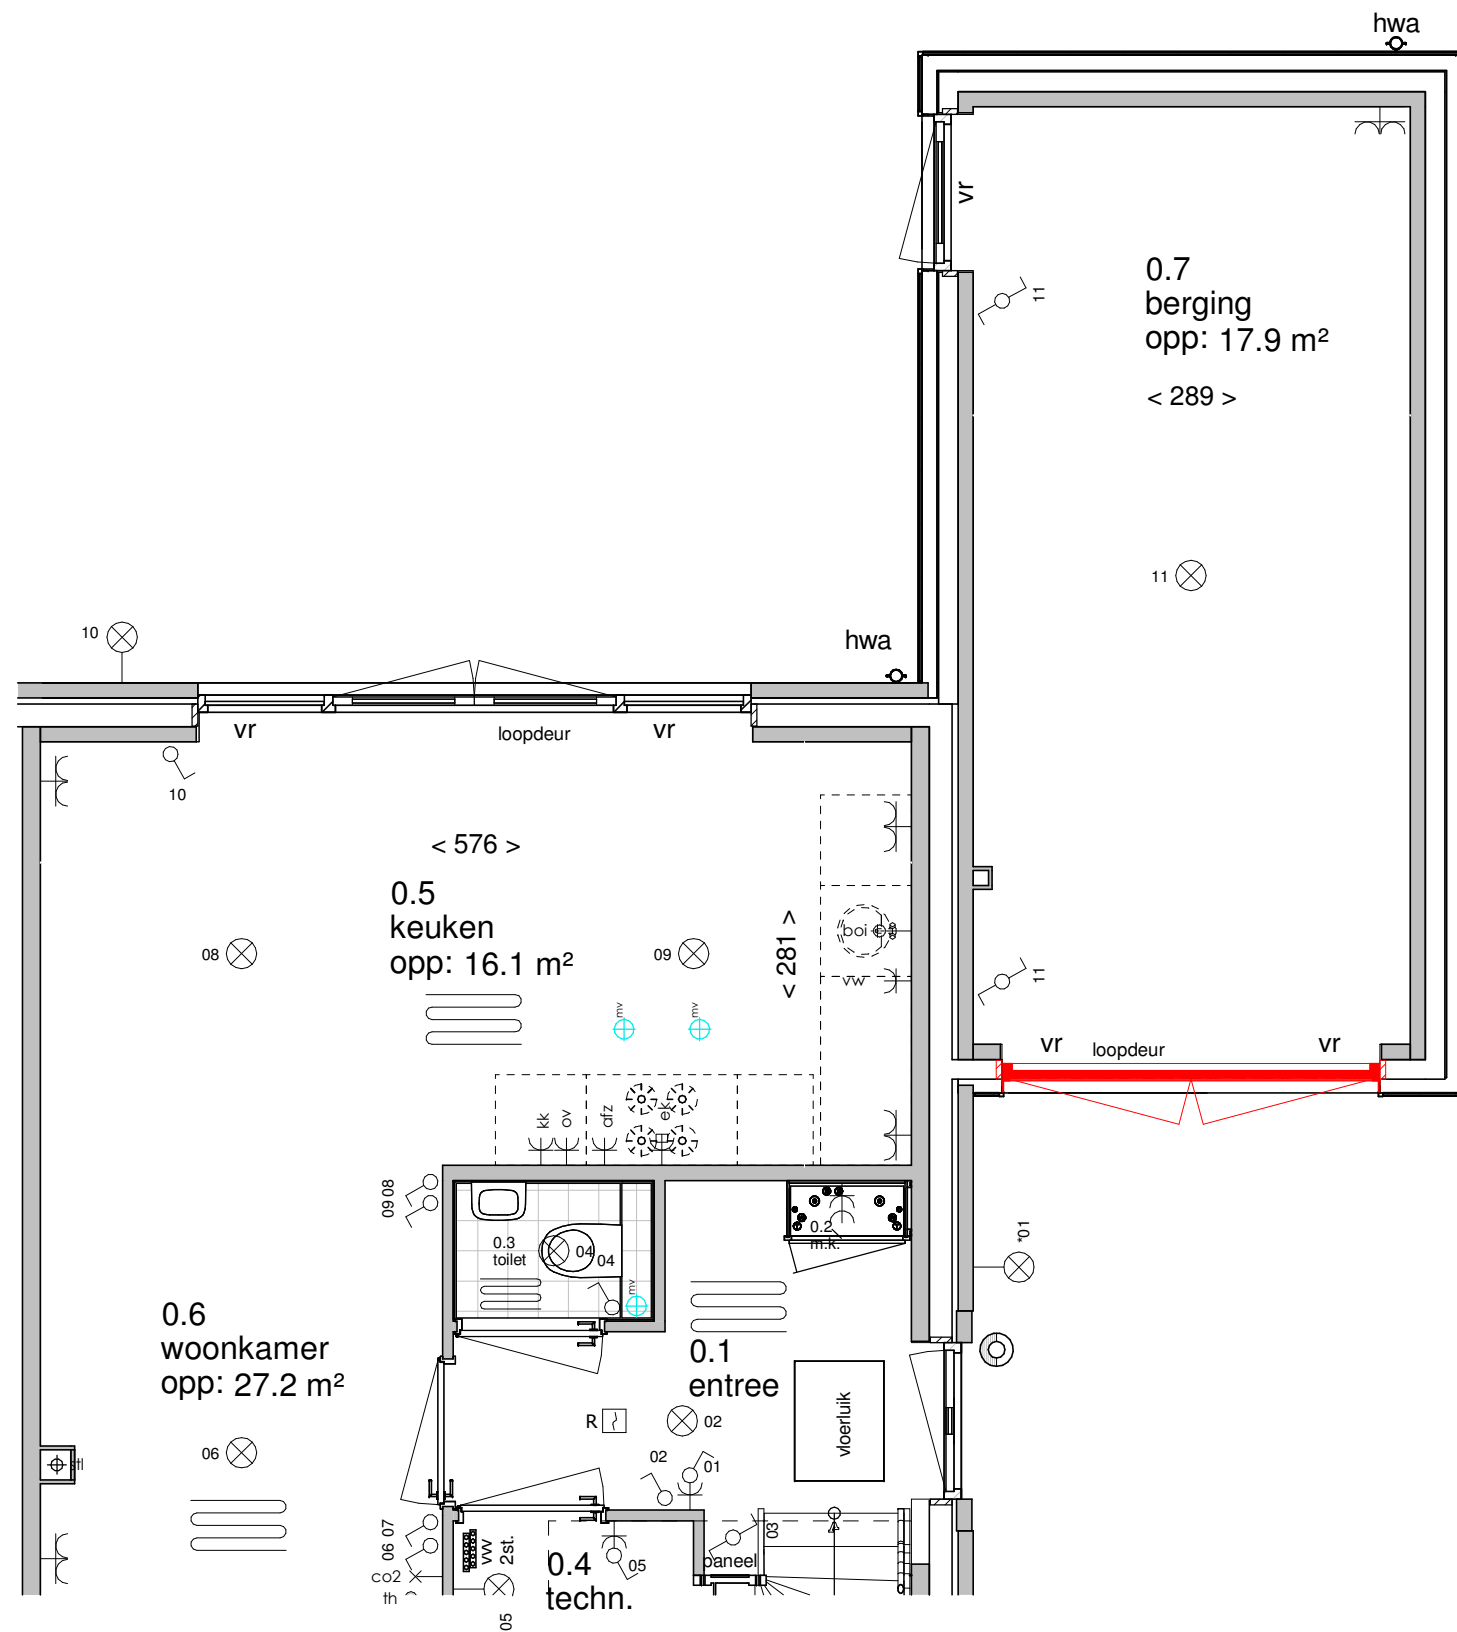

	nr. enkelpolige schakelaar, 1050+ vloer
	nr. wisselschakelaar, 1050+ vloer
	nr. aansluiting plafondlichtpunt (zonder armatuur)
	nr. aansluiting wandlichtpunt (zonder armatuur)
	*nr. aansluiting wandlichtpunt (met armatuur)
	aansluiting wandlichtpunt (met armatuur)
	belinstallatie
	beldrukker
	R optische rookmelder, aangesloten op elektriciteitsnet (NEN 2555)
	ov omvormer t.b.v. zonnepanelen
	hoofdaarding en aarding badkamer
	mv ⊕ mv mechanische ventilatie aan-/afzuigpunt
	stl standleiding evt. i.c.m. ontluchting
	vloerverwarming verdeler
	elektrische radiator afmetingen door installateur
	vloerverwarming

Afkortingen

hwa	= hemelwaterafvoer
kk	= opstelplaats koelkast
mv	= mechanische ventilatie
R	= rookmelder volgens NEN 2555
stl	= standleiding riolering
vr	= ventilatierooster
vrv	= vloerverwarming verdeler (2x = 1x op vloer en 1x aan plafond)
wm	= opstelplaats wasmachine
wd	= opstelplaats wasdroger
wp	= warmtepomp

Begane grond

Eerste verdieping

Tweede verdieping

Begane grond

Begane grond

Begane grond

Eerste verdieping

Eerste verdieping

Eerste verdieping

Tweede verdieping

Begane grond

Vooraanzicht