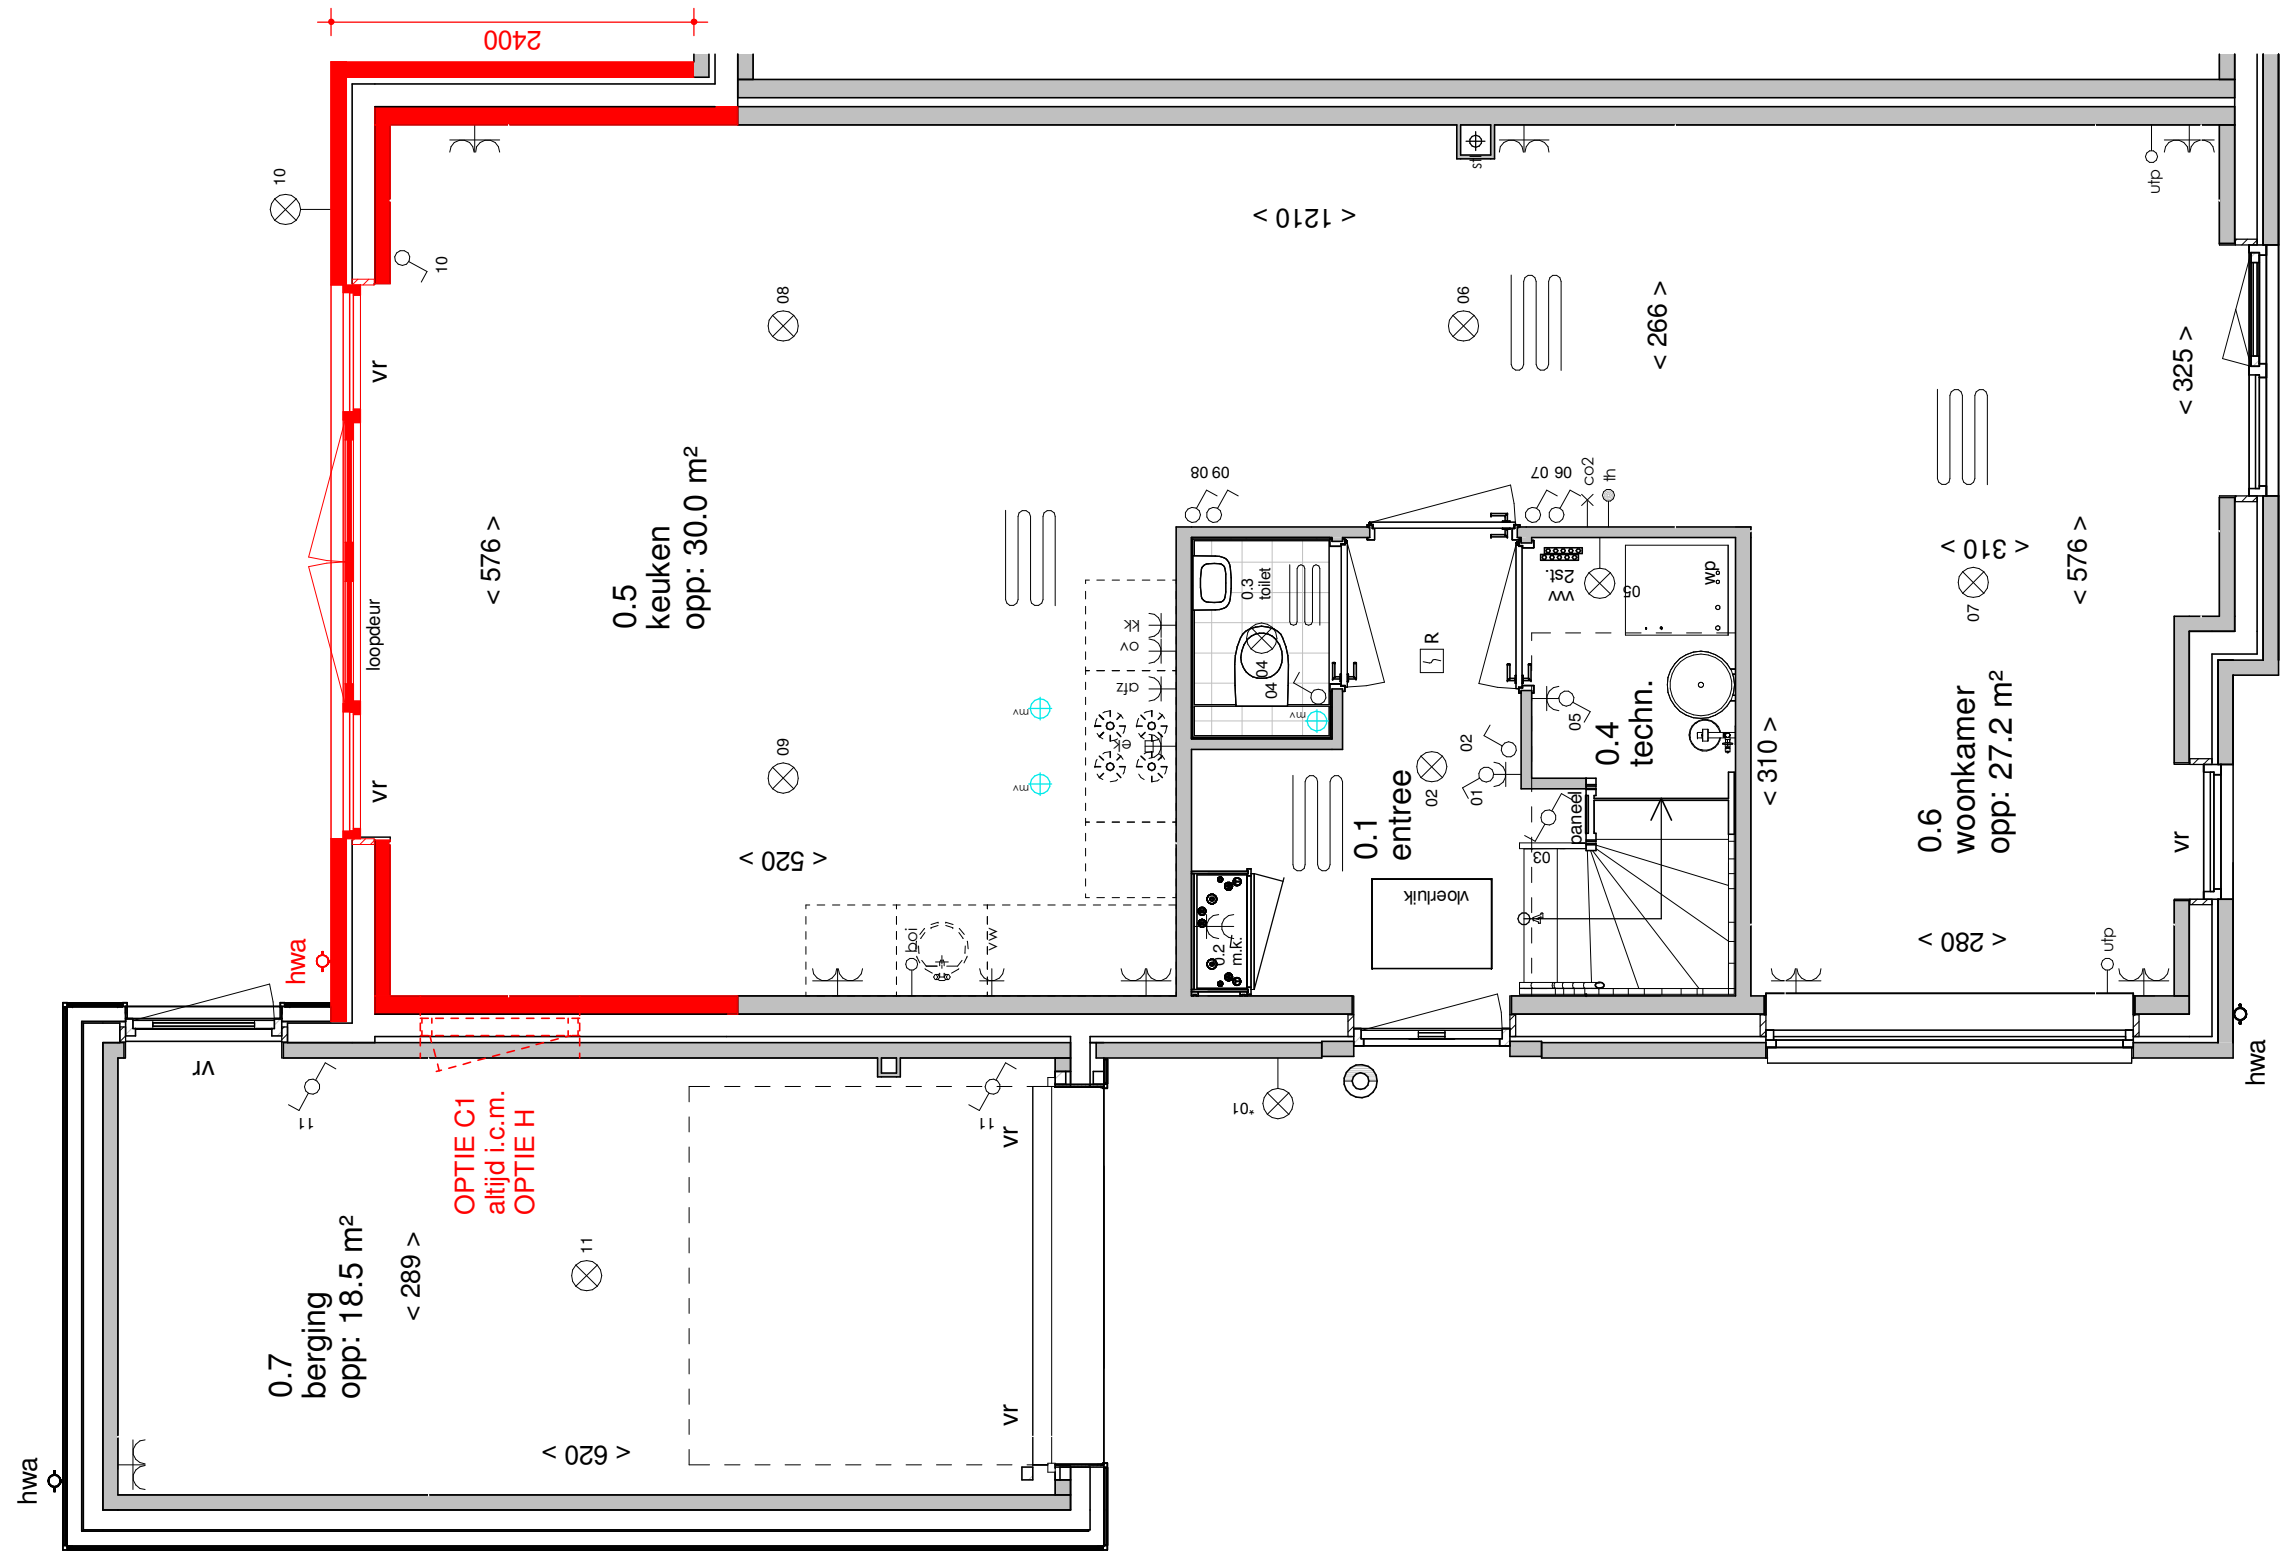

ELEKTRA SYMBOLEN

	dubbele horizontale wandcontactdoos (wcd) woonkamer & slaapkamers 300+ vloer, overige ruimten 1050+ vloer
	dubbele wandcontactdoos (wcd)
	enkele wcd met randaarde
	enkele wcd t.b.v. afzuigkap 2250+vloer
	enkele wcd perilex elektrisch koken
	enkele wcd t.b.v. koelkast
	enkele wcd t.b.v. oven/magnetron
	enkele wcd t.b.v. radiator
	enkele wcd t.b.v. vaatwasser
	enkele wcd t.b.v. wasapparaat
	enkele wcd t.b.v. wasdroger
	combinatie enkele wcd met enkelpolige schakelaar
	mechanische ventilatie CO2 opnemer
	thermostaat
	aansluitpunt boiler, loze leiding naar meterkast (mk)
	aansluitpunt telecommunicatie, 300+ vl., loze leiding naar mk

Afkortingen

hwa	= hemelwaterafvoer
kk	= opstelplaats koelkast
mv	= mechanische ventilatie
R	= rookmelder volgens NEN 2555
stl	= standleiding riolering
vr	= ventilatierooster
vrv	= vloerverwarming verdeler (2x = 1x op vloer en 1x aan plafond)
wm	= opstelplaats wasmachine
wd	= opstelplaats wasdroger
wp	= warmtepomp

Begane grond

Eerste verdieping

Tweede verdieping

Begane grond

Begane grond

Begane grond

Eerste verdieping

Eerste verdieping

Eerste verdieping

Tweede verdieping

Begane grond

Vooraanzicht