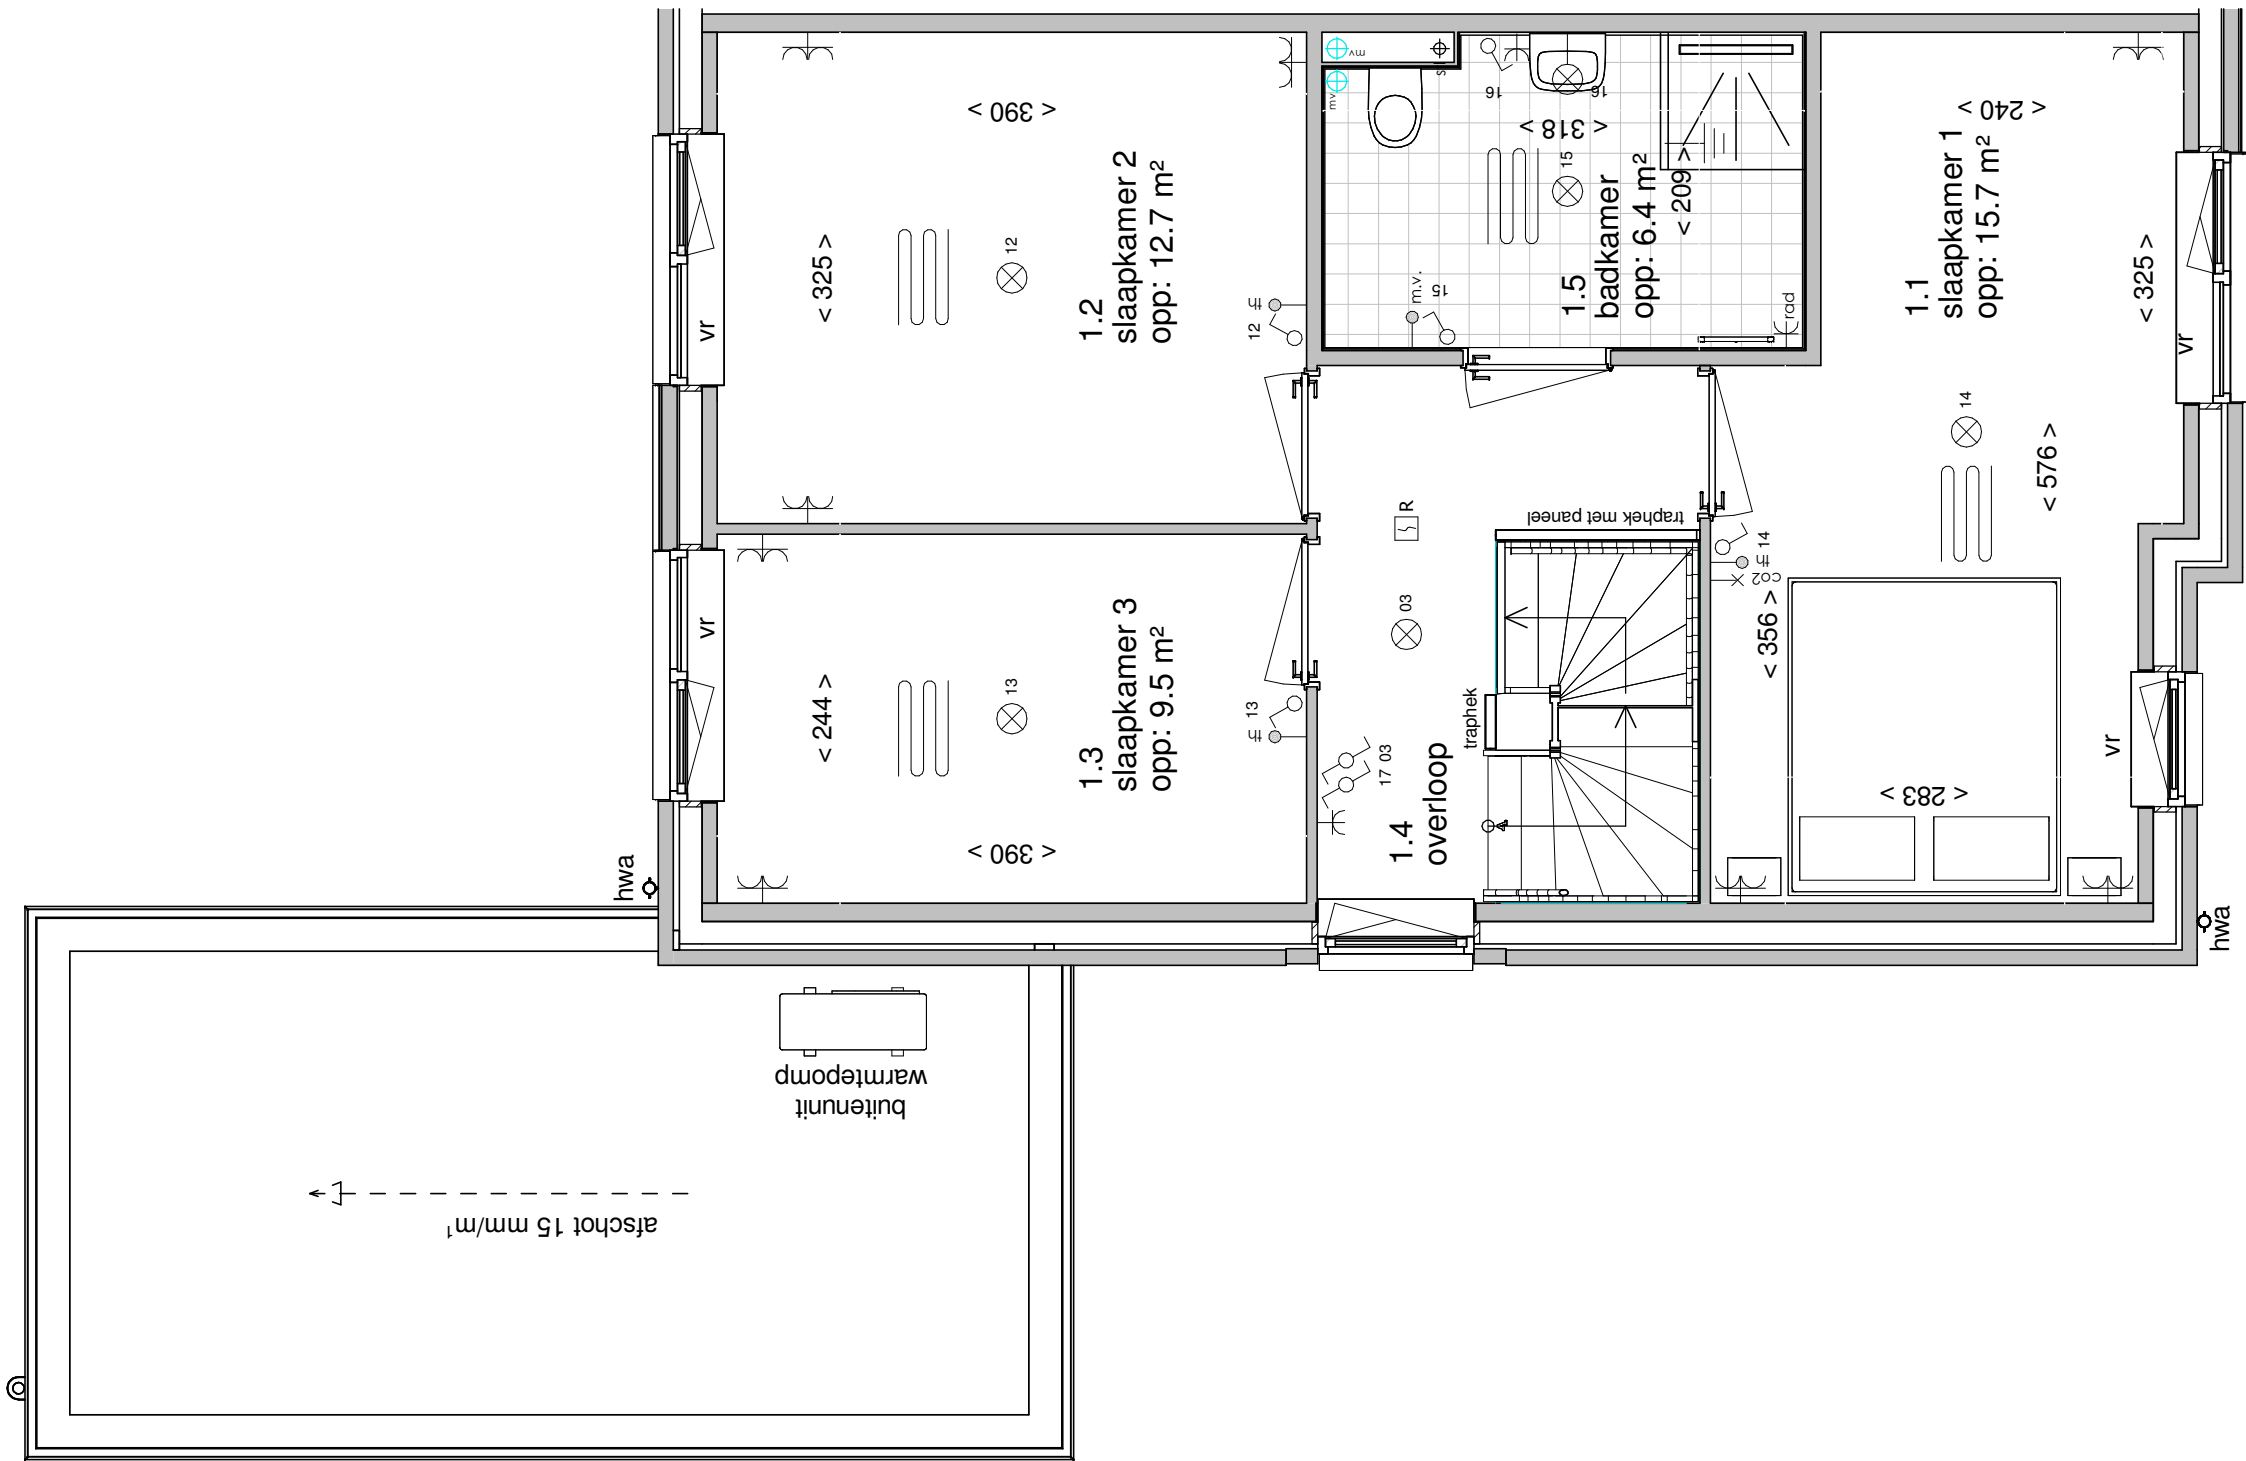

ELEKTRA SYMBOLEN

	dubbele horizontale wandcontactdoos (wcd) woonkamer & slaapkamers 300+ vloer, overige ruimten 1050+ vloer
	dubbele wandcontactdoos (wcd)
	enkele wcd met randaarde
	enkele wcd t.b.v. afzuigkap 2250+vloer
	enkele wcd perilex elektrisch koken
	enkele wcd t.b.v. koelkast
	enkele wcd t.b.v. oven/magnetron
	enkele wcd t.b.v. radiator
	enkele wcd t.b.v. vaatwasser
	enkele wcd t.b.v. wasapparaat
	enkele wcd t.b.v. wasdroger
	combinatie enkele wcd met enkelpolige schakelaar
	mechanische ventilatie CO2 opnemer
	thermostaat
	aansluitpunt boiler, loze leiding naar meterkast (mk)
	aansluitpunt telecommunicatie, 300+ vl., loze leiding naar mk

	nr. enkelpolige schakelaar, 1050+ vloer
	nr. wisselschakelaar, 1050+ vloer
	nr. aansluiting plafondlichtpunt (zonder armatuur)
	nr. aansluiting wandlichtpunt (zonder armatuur)
	*nr. aansluiting wandlichtpunt (met armatuur)
	aansluiting wandlichtpunt (met armatuur)
	belinstallatie
	beldrukker
	R optische rookmelder, aangesloten op elektriciteitsnet (NEN 2555)
	ov omvormer t.b.v. zonnepanelen
	hoofdaarding en aarding badkamer
	mv ⊕ mv mechanische ventilatie aan-/afzuigpunt
	stl standleiding evt. i.c.m. ontluchting
	vloerverwarming verdeler
	elektrische radiator afmetingen door installateur
	vloerverwarming

Afkortingen

hwa	= hemelwaterafvoer
kk	= opstelplaats koelkast
mv	= mechanische ventilatie
R	= rookmelder volgens NEN 2555
stl	= standleiding riolering
vr	= ventilatierooster
vrv	= vloerverwarming verdeler (2x = 1x op vloer en 1x aan plafond)
wm	= opstelplaats wasmachine
wd	= opstelplaats wasdroger
wp	= warmtepomp

Begane grond

Eerste verdieping

Tweede verdieping

Begane grond

Begane grond

Begane grond

Eerste verdieping

Eerste verdieping