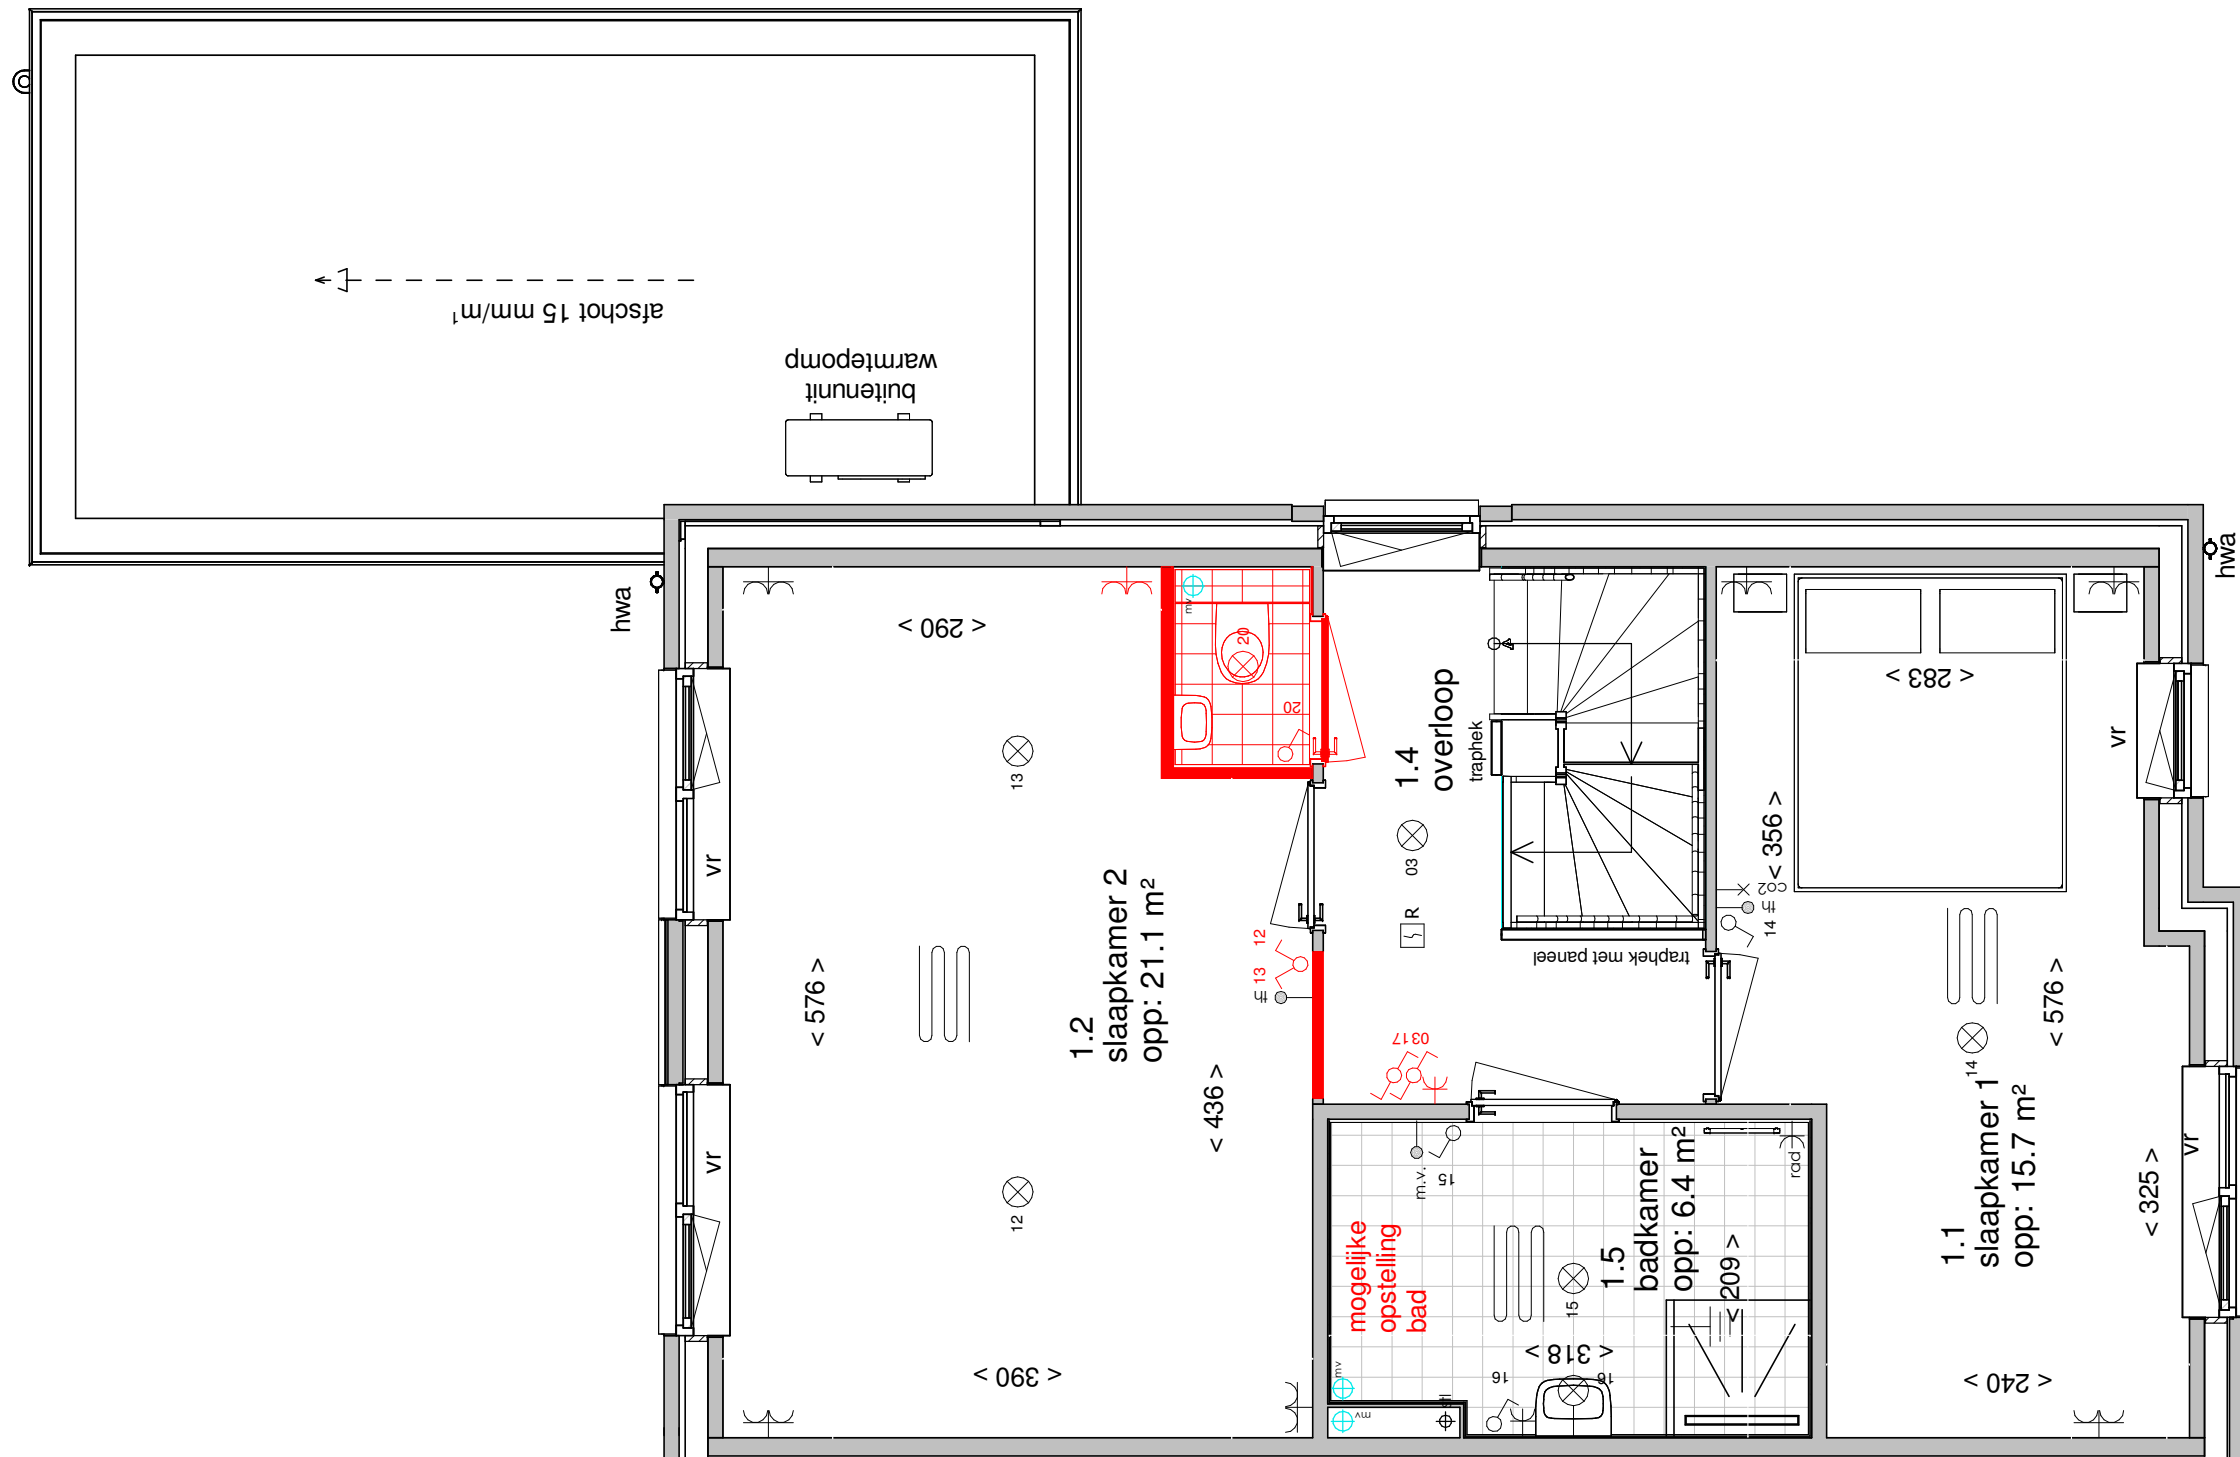

ELEKTRA SYMBOLEN

	dubbele horizontale wandcontactdoos (wcd) woonkamer & slaapkamers 300+ vloer, overige ruimten 1050+ vloer
	dubbele wandcontactdoos (wcd)
	enkele wcd met randaarde
	enkele wcd t.b.v. afzuigkap 2250+vloer
	enkele wcd perilex elektrisch koken
	enkele wcd t.b.v. koelkast
	enkele wcd t.b.v. oven/magnetron
	enkele wcd t.b.v. radiator
	enkele wcd t.b.v. vaatwasser
	enkele wcd t.b.v. wasapparaat
	enkele wcd t.b.v. wasdroger
	combinatie enkele wcd met enkelpolige schakelaar
	mechanische ventilatie CO2 opnemer
	thermostaat
	aansluitpunt boiler, loze leiding naar meterkast (mk)
	aansluitpunt telecommunicatie, 300+ vl., loze leiding naar mk

	enkelpolige schakelaar, 1050+ vloer
	wisselschakelaar, 1050+ vloer
	nr. aansluiting plafondlichtpunt (zonder armatuur)
	nr. aansluiting wandlichtpunt (zonder armatuur)
	*nr. aansluiting wandlichtpunt (met armatuur)
	aansluiting wandlichtpunt (met armatuur)
	belinstallatie
	beldrukker
	R optische rookmelder, aangesloten op elektriciteitsnet (NEN 2555)
	ov omvormer t.b.v. zonnepanelen
	hoofdaarding en aarding badkamer
	mv ⊕ mv mechanische ventilatie aan-/afzuigpunt
	stl standleiding evt. i.c.m. ontluchting
	vr vloerverwarming verdeler
	elektrische radiator afmetingen door installateur
	vloerverwarming

Begane grond

Eerste verdieping

Tweede verdieping

Voor aanzicht

Rechterzij aanzicht

Achter aanzicht

Begane grond

Begane grond

Begane grond

Eerste verdieping

Eerste verdieping

Eerste verdieping

Tweede verdieping

Begane grond

Voor aanzicht