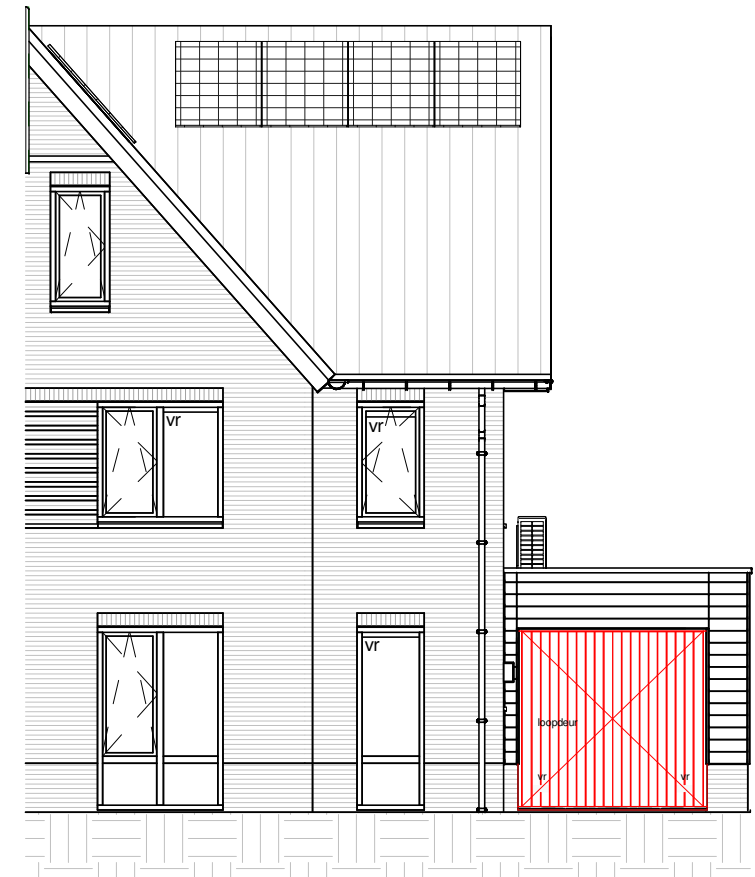

ELEKTRA SYMBOLEN

	dubbele horizontale wandcontactdoos (wcd) woonkamer & slaapkamers 300+ vloer, overige ruimten 1050+ vloer
	dubbele wandcontactdoos (wcd)
	enkele wcd met randaarde
	enkele wcd t.b.v. afzuigkap 2250+vloer
	enkele wcd perilex elektrisch koken
	enkele wcd t.b.v. koelkast
	enkele wcd t.b.v. oven/magnetron
	enkele wcd t.b.v. radiator
	enkele wcd t.b.v. vaatwasser
	enkele wcd t.b.v. wasapparaat
	enkele wcd t.b.v. wasdroger
	combinatie enkele wcd met enkelpolige schakelaar
	mechanische ventilatie CO2 opnemer
	thermostaat
	aansluitpunt boiler, loze leiding naar meterkast (mk)
	aansluitpunt telecommunicatie, 300+ vl., loze leiding naar mk

Begane grond

Eerste verdieping

Tweede verdieping

Voor aanzicht

Rechterzij aanzicht

Achter aanzicht

Begane grond

Begane grond

Begane grond

Eerste verdieping

Eerste verdieping

Eerste verdieping

Tweede verdieping

Begane grond

Voor aanzicht