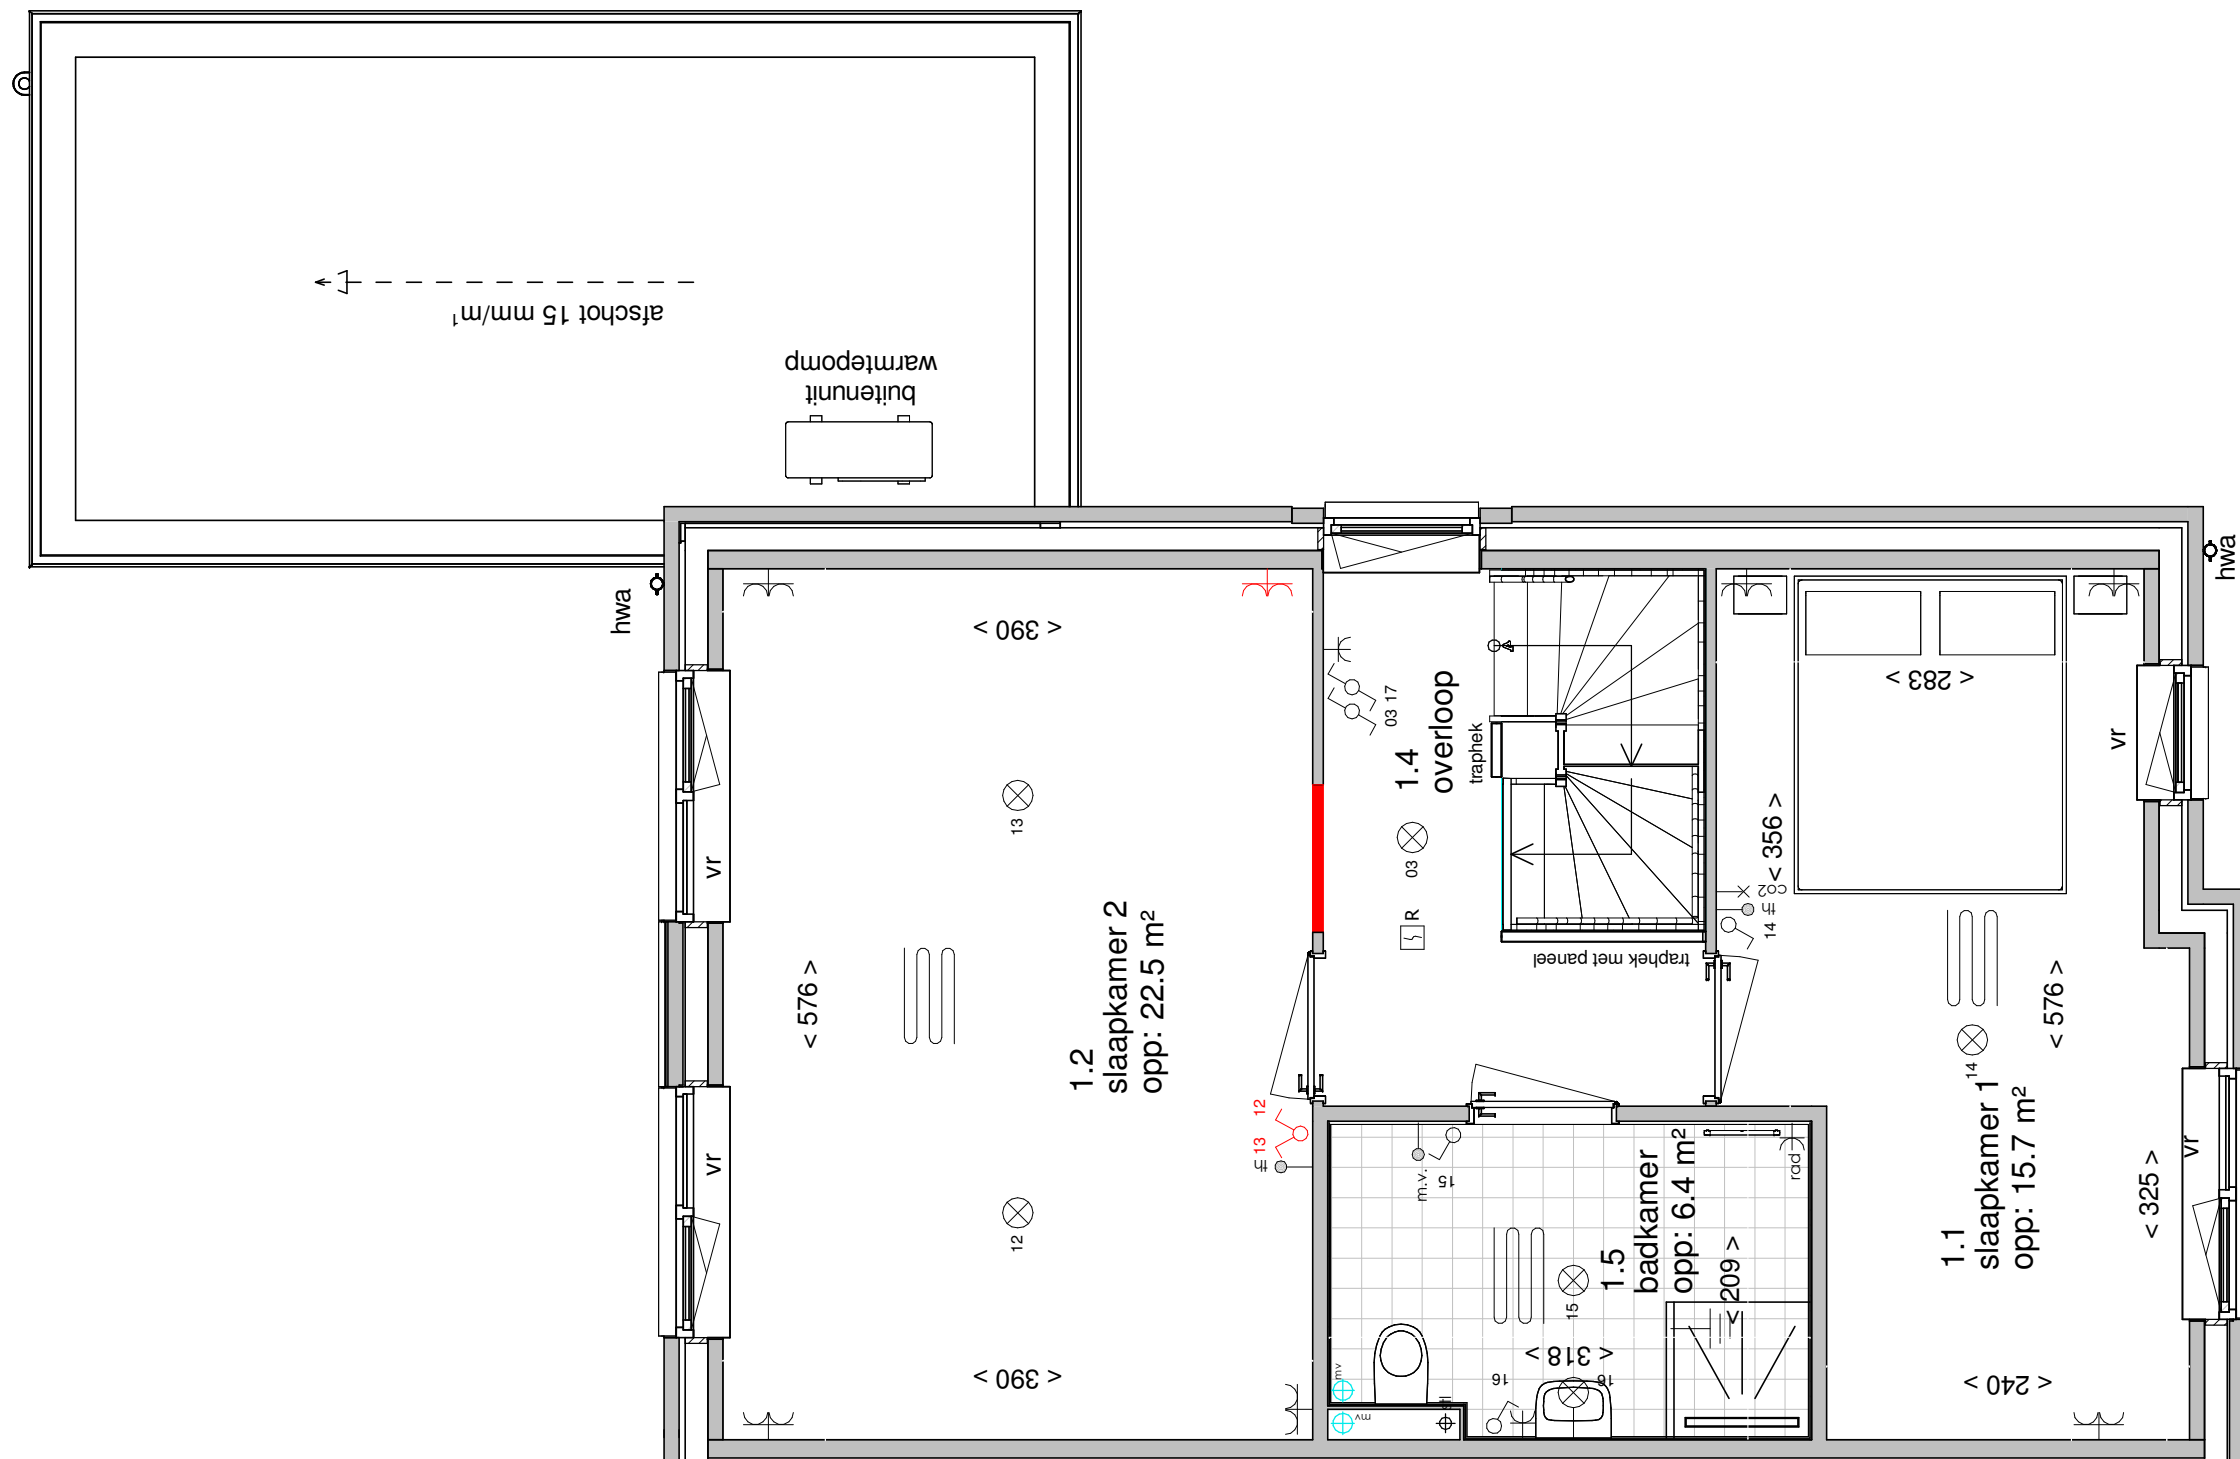

ELEKTRA SYMBOLEN

	dubbele horizontale wandcontactdoos (wcd) woonkamer & slaapkamers 300+ vloer, overige ruimten 1050+ vloer
	dubbele wandcontactdoos (wcd)
	enkele wcd met randaarde
	enkele wcd t.b.v. afzuigkap 2250+vloer
	enkele wcd perilex elektrisch koken
	enkele wcd t.b.v. koelkast
	enkele wcd t.b.v. oven/magnetron
	enkele wcd t.b.v. radiator
	enkele wcd t.b.v. vaatwasser
	enkele wcd t.b.v. wasapparaat
	enkele wcd t.b.v. wasdroger
	combinatie enkele wcd met enkelpolige schakelaar
	mechanische ventilatie CO2 opnemer
	thermostaat
	aansluitpunt boiler, loze leiding naar meterkast (mk)
	aansluitpunt telecommunicatie, 300+ vl., loze leiding naar mk

Afkortingen

hwa	= hemelwaterafvoer
kk	= opstelplaats koelkast
mv	= mechanische ventilatie
R	= rookmelder volgens NEN 2555
stl	= standleiding riolering
vr	= ventilatierooster
vvv	= vloerverwarming verdeler (2x = 1x op vloer en 1x aan plafond)
wm	= opstelplaats wasmachine
wd	= opstelplaats wasdroger
wp	= warmtepomp

Begane grond

Eerste verdieping

Tweede verdieping

Voor aanzicht

Rechterzij aanzicht

Achter aanzicht

Begane grond

Begane grond

Begane grond

Eerste verdieping

Eerste verdieping

Eerste verdieping

Tweede verdieping

Begane grond

Voor aanzicht