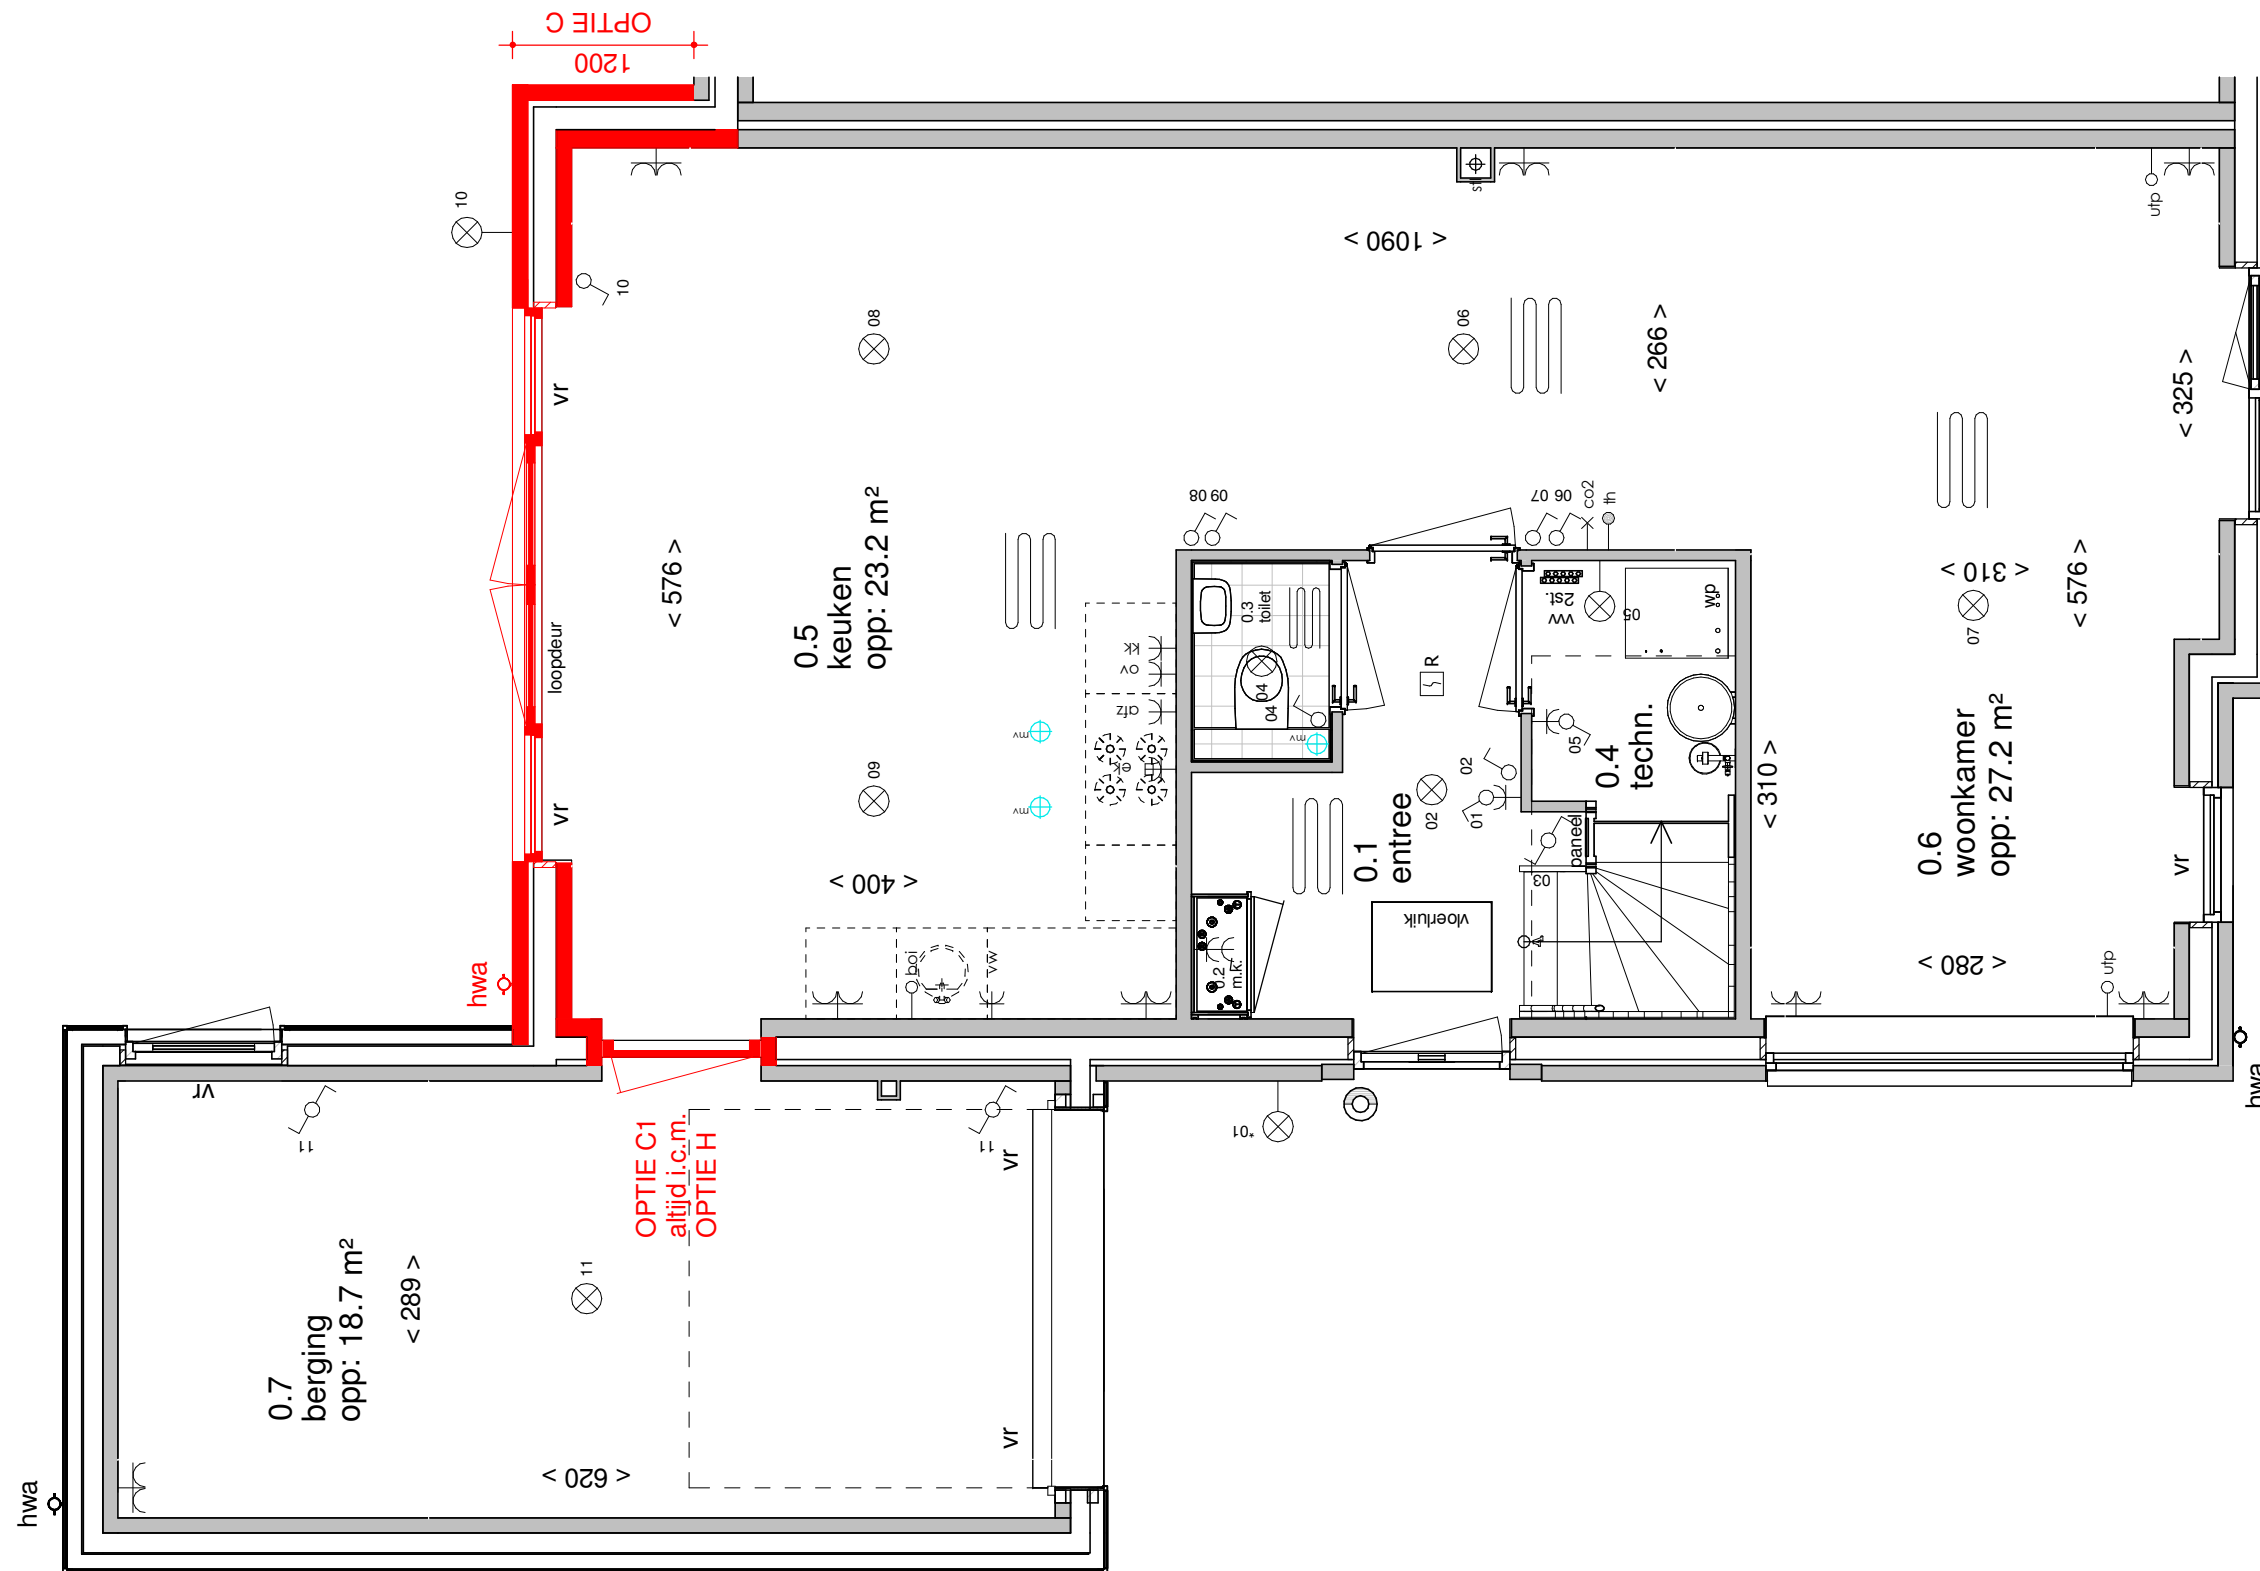

ELEKTRA SYMBOLEN

	dubbele horizontale wandcontactdoos (wcd) woonkamer & slaapkamers 300+ vloer, overige ruimten 1050+ vloer
	dubbele wandcontactdoos (wcd)
	enkele wcd met randaarde
	enkele wcd t.b.v. afzuigkap 2250+vloer
	enkele wcd perilex elektrisch koken
	enkele wcd t.b.v. koelkast
	enkele wcd t.b.v. oven/magnetron
	enkele wcd t.b.v. radiator
	enkele wcd t.b.v. vaatwasser
	enkele wcd t.b.v. wasapparaat
	enkele wcd t.b.v. wasdroger
	combinatie enkele wcd met enkelpolige schakelaar
	mechanische ventilatie CO2 opnemer
	thermostaat
	aansluitpunt boiler, loze leiding naar meterkast (mk)
	aansluitpunt telecommunicatie, 300+ vl., loze leiding naar mk

	enkelpolige schakelaar, 1050+ vloer
	wisselschakelaar, 1050+ vloer
	nr. aansluiting plafondlichtpunt (zonder armatuur)
	nr. aansluiting wandlichtpunt (zonder armatuur)
	*nr. aansluiting wandlichtpunt (met armatuur)
	aansluiting wandlichtpunt (met armatuur)
	belinstallatie
	beldrukker
	R optische rookmelder, aangesloten op elektriciteitsnet (NEN 2555)
	ov omvormer t.b.v. zonnepanelen
	hoofdaarding en aarding badkamer
	mv ⊕ mv mechanische ventilatie aan-/afzuigpunt
	stl standleiding evt. i.c.m. ontluchting
	vr vloerverwarming verdeler
	elektrische radiator afmetingen door installateur
	vloerverwarming

Begane grond

Eerste verdieping

Tweede verdieping

Voor aanzicht

Rechterzij aanzicht

Achter aanzicht

Begane grond

Begane grond

Begane grond

Eerste verdieping

Eerste verdieping

Eerste verdieping

Tweede verdieping

Begane grond

Voor aanzicht