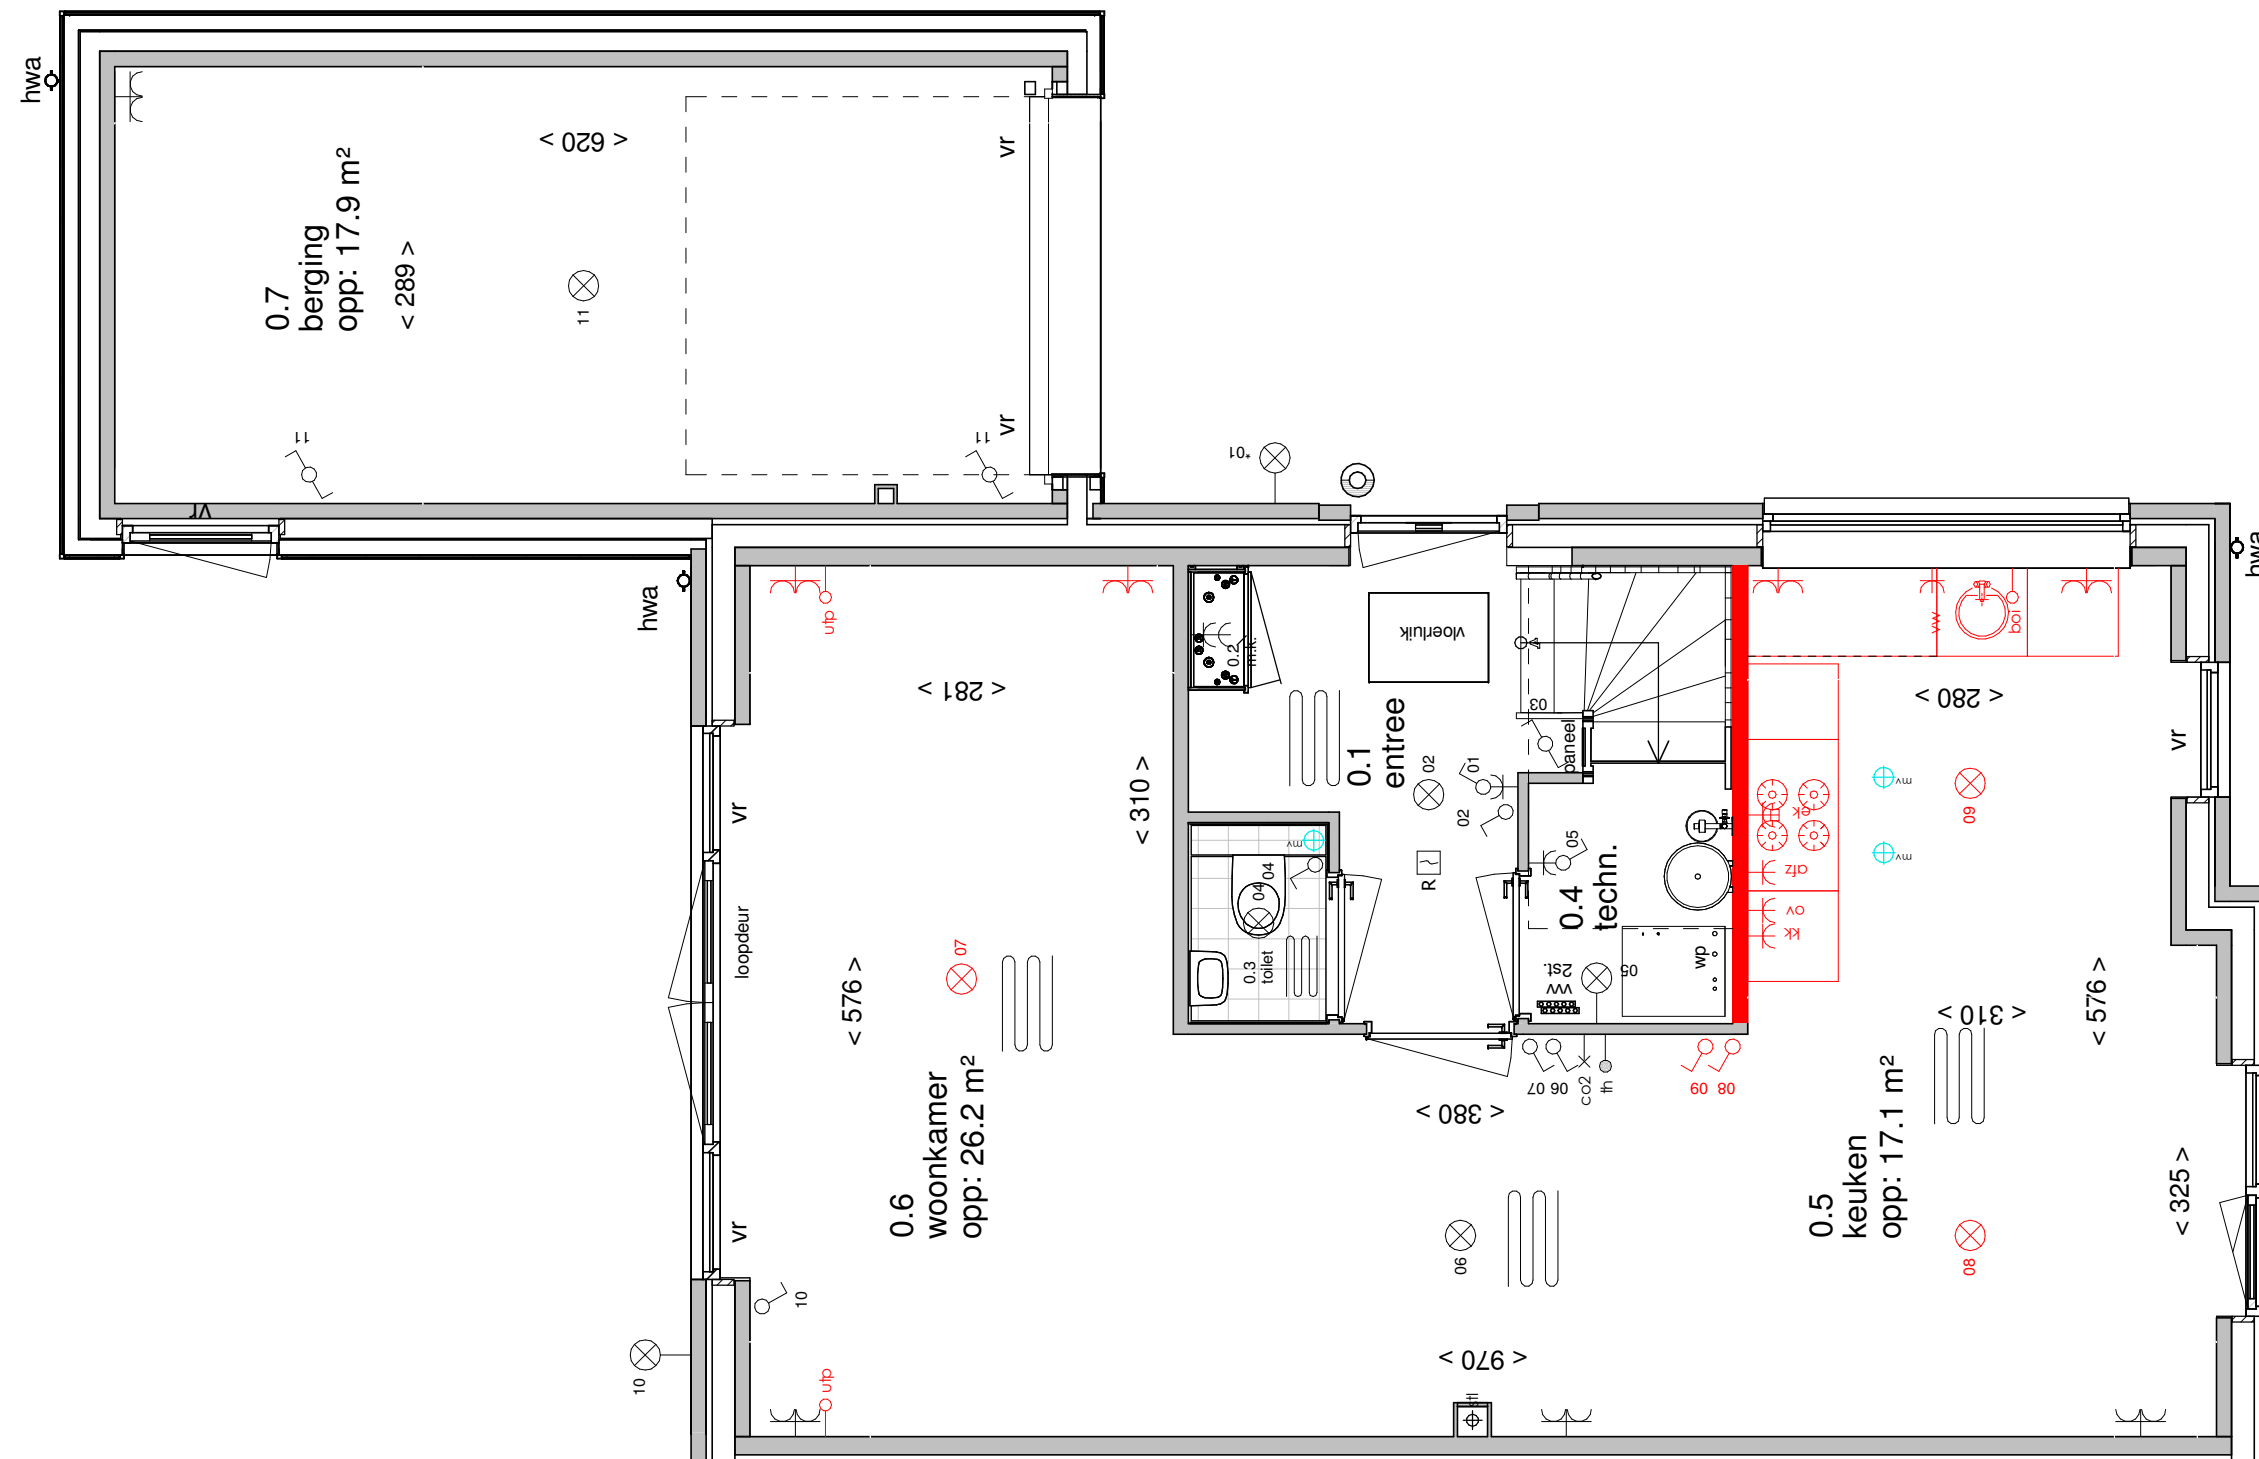

ELEKTRA SYMBOLEN

	dubbele horizontale wandcontactdoos (wcd) woonkamer & slaapkamers 300+ vloer, overige ruimten 1050+ vloer
	dubbele wandcontactdoos (wcd)
	enkele wcd met randaarde
	enkele wcd t.b.v. afzuigkap 2250+vloer
	enkele wcd perilex elektrisch koken
	enkele wcd t.b.v. koelkast
	enkele wcd t.b.v. oven/magnetron
	enkele wcd t.b.v. radiator
	enkele wcd t.b.v. vaatwasser
	enkele wcd t.b.v. wasapparaat
	enkele wcd t.b.v. wasdroger
	combinatie enkele wcd met enkelpolige schakelaar
	mechanische ventilatie CO2 opnemer
	thermostaat
	aansluitpunt boiler, loze leiding naar meterkast (mk)
	aansluitpunt telecommunicatie, 300+ vl., loze leiding naar mk

Afkortingen

hwa	= hemelwaterafvoer
kk	= opstelplaats koelkast
mv	= mechanische ventilatie
R	= rookmelder volgens NEN 2555
stl	= standleiding riolering
vr	= ventilatierooster
vvv	= vloerverwarming verdeler (2x = 1x op vloer en 1x aan plafond)
wm	= opstelplaats wasmachine
wd	= opstelplaats wasdroger
wp	= warmtepomp

Begane grond

Eerste verdieping

Tweede verdieping

Voor aanzicht

Rechterzij aanzicht

Achter aanzicht

Begane grond

Begane grond

Begane grond

Eerste verdieping

Eerste verdieping

Eerste verdieping

Tweede verdieping

Begane grond

Voor aanzicht