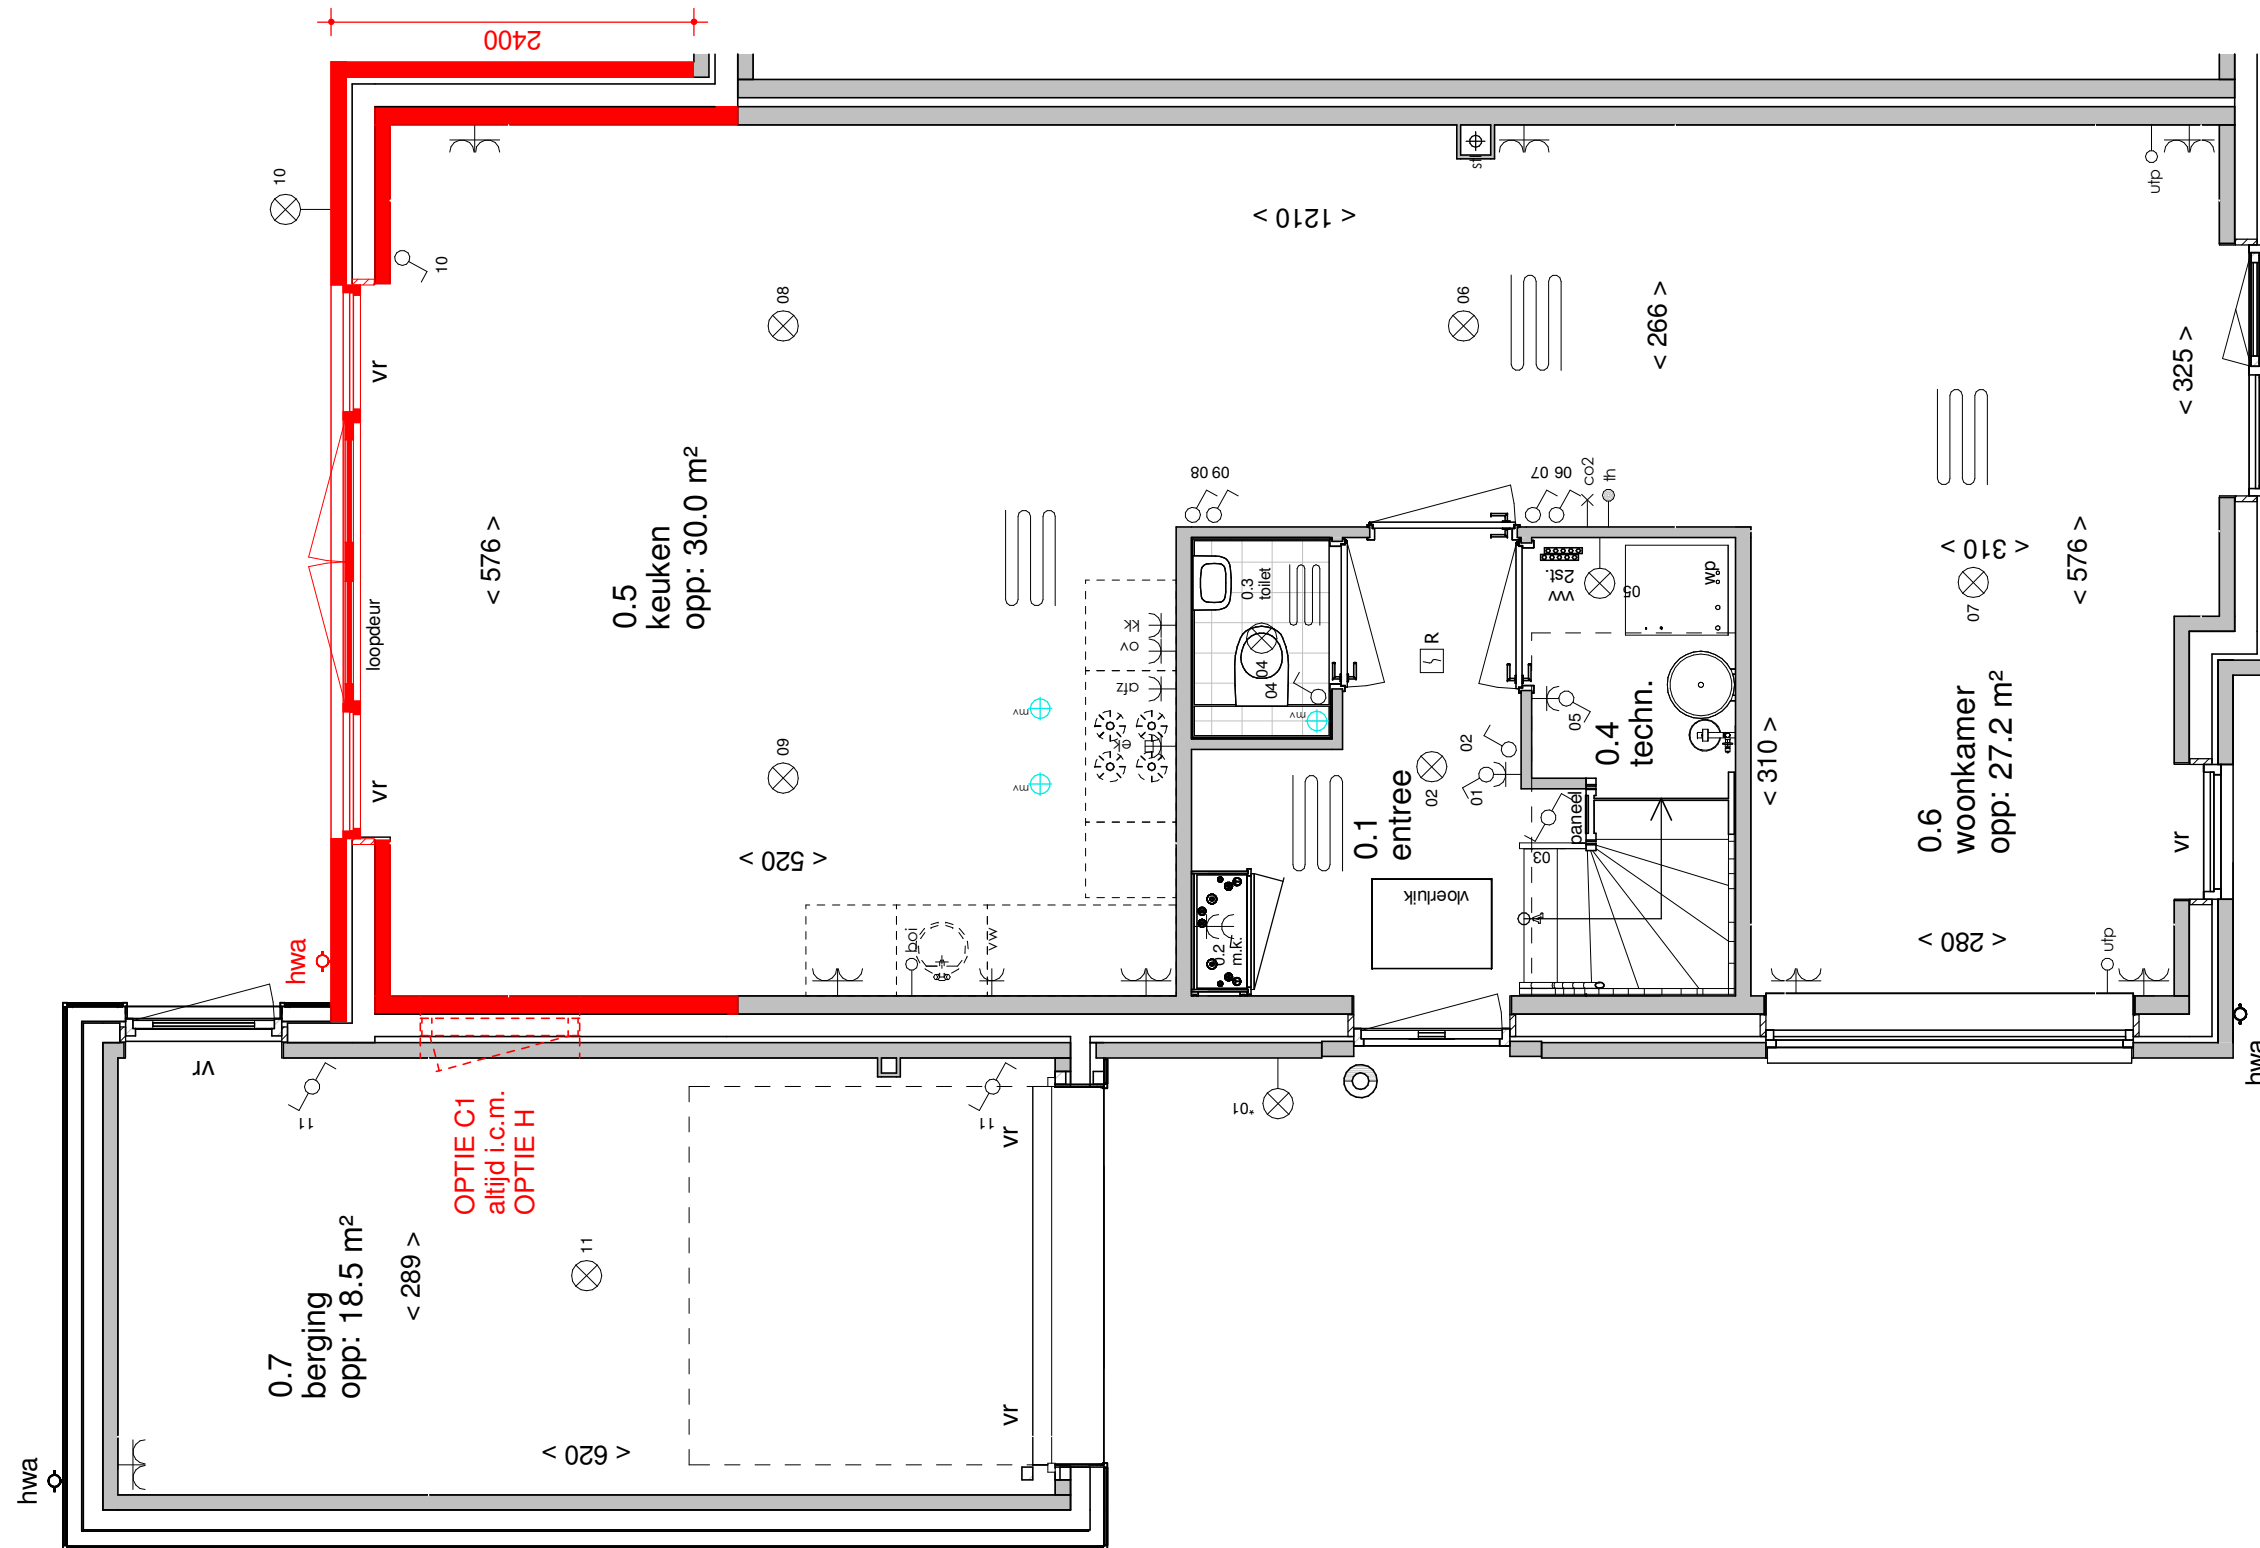

ELEKTRA SYMBOLEN

	dubbele horizontale wandcontactdoos (wcd) woonkamer & slaapkamers 300+ vloer, overige ruimten 1050+ vloer
	dubbele wandcontactdoos (wcd)
	enkele wcd met randaarde
	enkele wcd t.b.v. afzuigkap 2250+vloer
	enkele wcd perilex elektrisch koken
	enkele wcd t.b.v. koelkast
	enkele wcd t.b.v. oven/magnetron
	enkele wcd t.b.v. radiator
	enkele wcd t.b.v. vaatwasser
	enkele wcd t.b.v. wasapparaat
	enkele wcd t.b.v. wasdroger
	combinatie enkele wcd met enkelpolige schakelaar
	mechanische ventilatie CO2 opnemer
	thermostaat
	aansluitpunt boiler, loze leiding naar meterkast (mk)
	aansluitpunt telecommunicatie, 300+ vl., loze leiding naar mk

	enkelpolige schakelaar, 1050+ vloer
	wisselschakelaar, 1050+ vloer
	nr. aansluiting plafondlichtpunt (zonder armatuur)
	nr. aansluiting wandlichtpunt (zonder armatuur)
	*nr. aansluiting wandlichtpunt (met armatuur)
	aansluiting wandlichtpunt (met armatuur)
	belinstallatie
	beldrukker
	R optische rookmelder, aangesloten op elektriciteitsnet (NEN 2555)
	ov omvormer t.b.v. zonnepanelen
	hoofdaarding en aarding badkamer
	mv ⊕ mv mechanische ventilatie aan-/afzuigpunt
	stl standleiding evt. i.c.m. ontluchting
	vr vloerverwarming verdeler
	elektrische radiator afmetingen door installateur
	vloerverwarming

Begane grond

Eerste verdieping

Tweede verdieping

Voor aanzicht

Rechterzij aanzicht

Achter aanzicht

Begane grond

Begane grond

Begane grond

Eerste verdieping

Eerste verdieping

Eerste verdieping

Tweede verdieping

Begane grond

Voor aanzicht