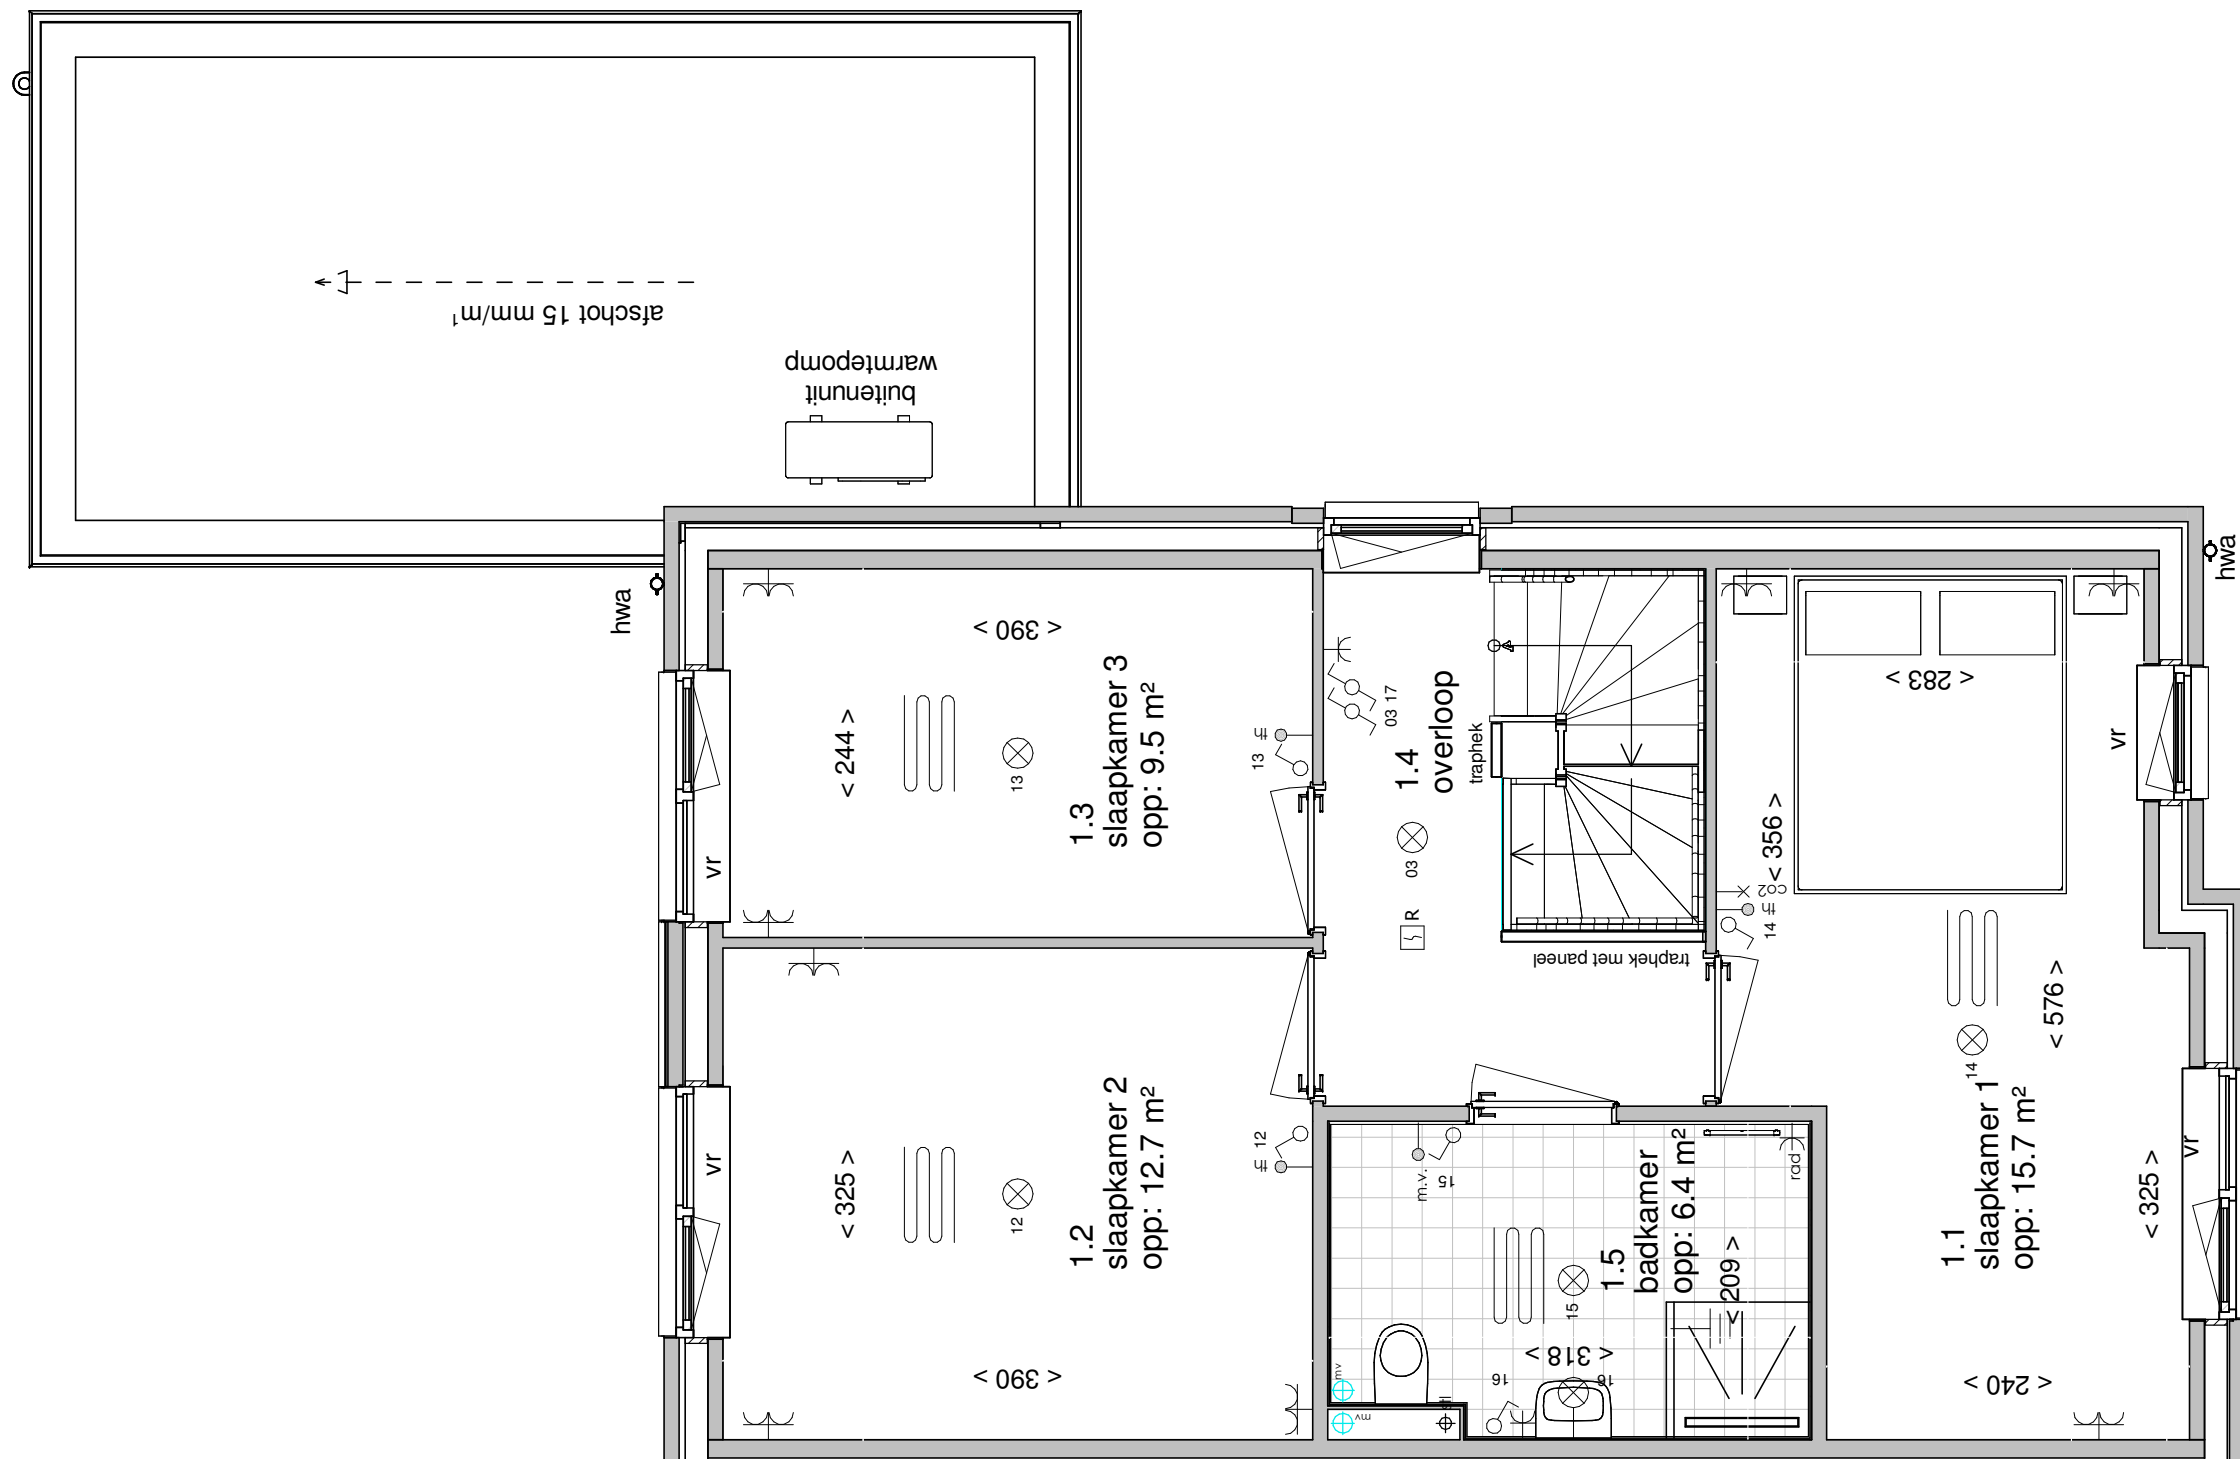

ELEKTRA SYMBOLEN

	dubbele horizontale wandcontactdoos (wcd) woonkamer & slaapkamers 300+ vloer, overige ruimten 1050+ vloer
	dubbele wandcontactdoos (wcd)
	enkele wcd met randaarde
	enkele wcd t.b.v. afzuigkap 2250+vloer
	enkele wcd perilex elektrisch koken
	enkele wcd t.b.v. koelkast
	enkele wcd t.b.v. oven/magnetron
	enkele wcd t.b.v. radiator
	enkele wcd t.b.v. vaatwasser
	enkele wcd t.b.v. wasapparaat
	enkele wcd t.b.v. wasdroger
	combinatie enkele wcd met enkelpolige schakelaar
	mechanische ventilatie CO2 opnemer
	thermostaat
	aansluitpunt boiler, loze leiding naar meterkast (mk)
	aansluitpunt telecommunicatie, 300+ vl., loze leiding naar mk

	enkelpolige schakelaar, 1050+ vloer
	wisselschakelaar, 1050+ vloer
	nr. aansluiting plafondlichtpunt (zonder armatuur)
	nr. aansluiting wandlichtpunt (zonder armatuur)
	*nr. aansluiting wandlichtpunt (met armatuur)
	aansluiting wandlichtpunt (met armatuur)
	belinstallatie
	beldrukker
	R optische rookmelder, aangesloten op elektriciteitsnet (NEN 2555)
	ov omvormer t.b.v. zonnepanelen
	hoofdaarding en aarding badkamer
	mv ⊕ mv mechanische ventilatie aan-/afzuigpunt
	stl standleiding evt. i.c.m. ontluchting
	vr vloerverwarming verdeler
	elektrische radiator afmetingen door installateur
	vloerverwarming

Afkortingen

hwa	= hemelwaterafvoer
kk	= opstelplaats koelkast
mv	= mechanische ventilatie
R	= rookmelder volgens NEN 2555
stl	= standleiding riolering
vr	= ventilatierooster
vvv	= vloerverwarming verdeler (2x = 1x op vloer en 1x aan plafond)
wm	= opstelplaats wasmachine
wd	= opstelplaats wasdroger
wp	= warmtepomp

Begane grond

Eerste verdieping

Tweede verdieping

Voor aanzicht

Rechterzij aanzicht

Achter aanzicht

Begane grond

Begane grond