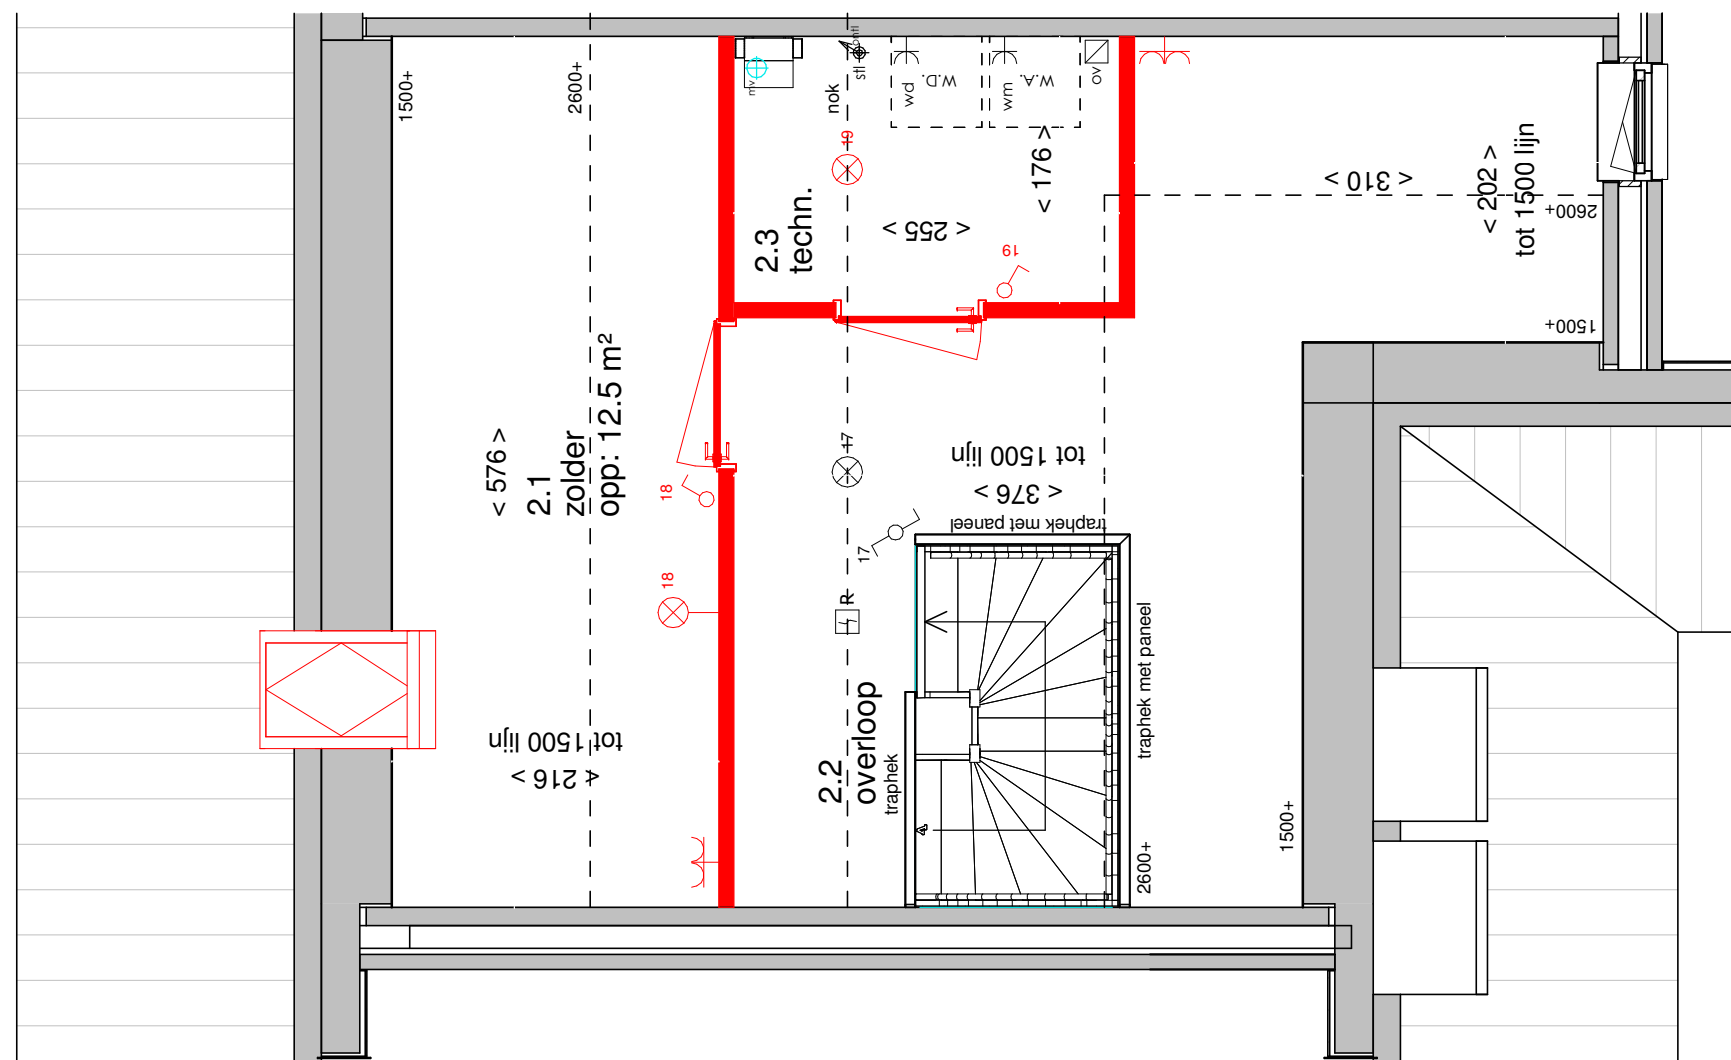

	enkelpolige schakelaar, 1050+ vloer
	wisselschakelaar, 1050+ vloer
	nr. aansluiting plafondlichtpunt (zonder armatuur)
	nr. aansluiting wandlichtpunt (zonder armatuur)
	*nr. aansluiting wandlichtpunt (met armatuur)
	aansluiting wandlichtpunt (met armatuur)
	belinstallatie
	beldrukker
	R optische rookmelder, aangesloten op elektriciteitsnet (NEN 2555)
	ov omvormer t.b.v. zonnepanelen
	hoofdaarding en aarding badkamer
	mv ⊕ mv mechanische ventilatie aan-/afzuigpunt
	stl standleiding evt. i.c.m. ontluchting
	vr vloerverwarming verdeler
	elektrische radiator afmetingen door installateur
	vloerverwarming

Begane grond

Eerste verdieping

Tweede verdieping

Voor aanzicht

Rechterzij aanzicht

Achter aanzicht

Begane grond

Begane grond

Begane grond

Eerste verdieping

Eerste verdieping

Eerste verdieping

Tweede verdieping

Begane grond

Voor aanzicht