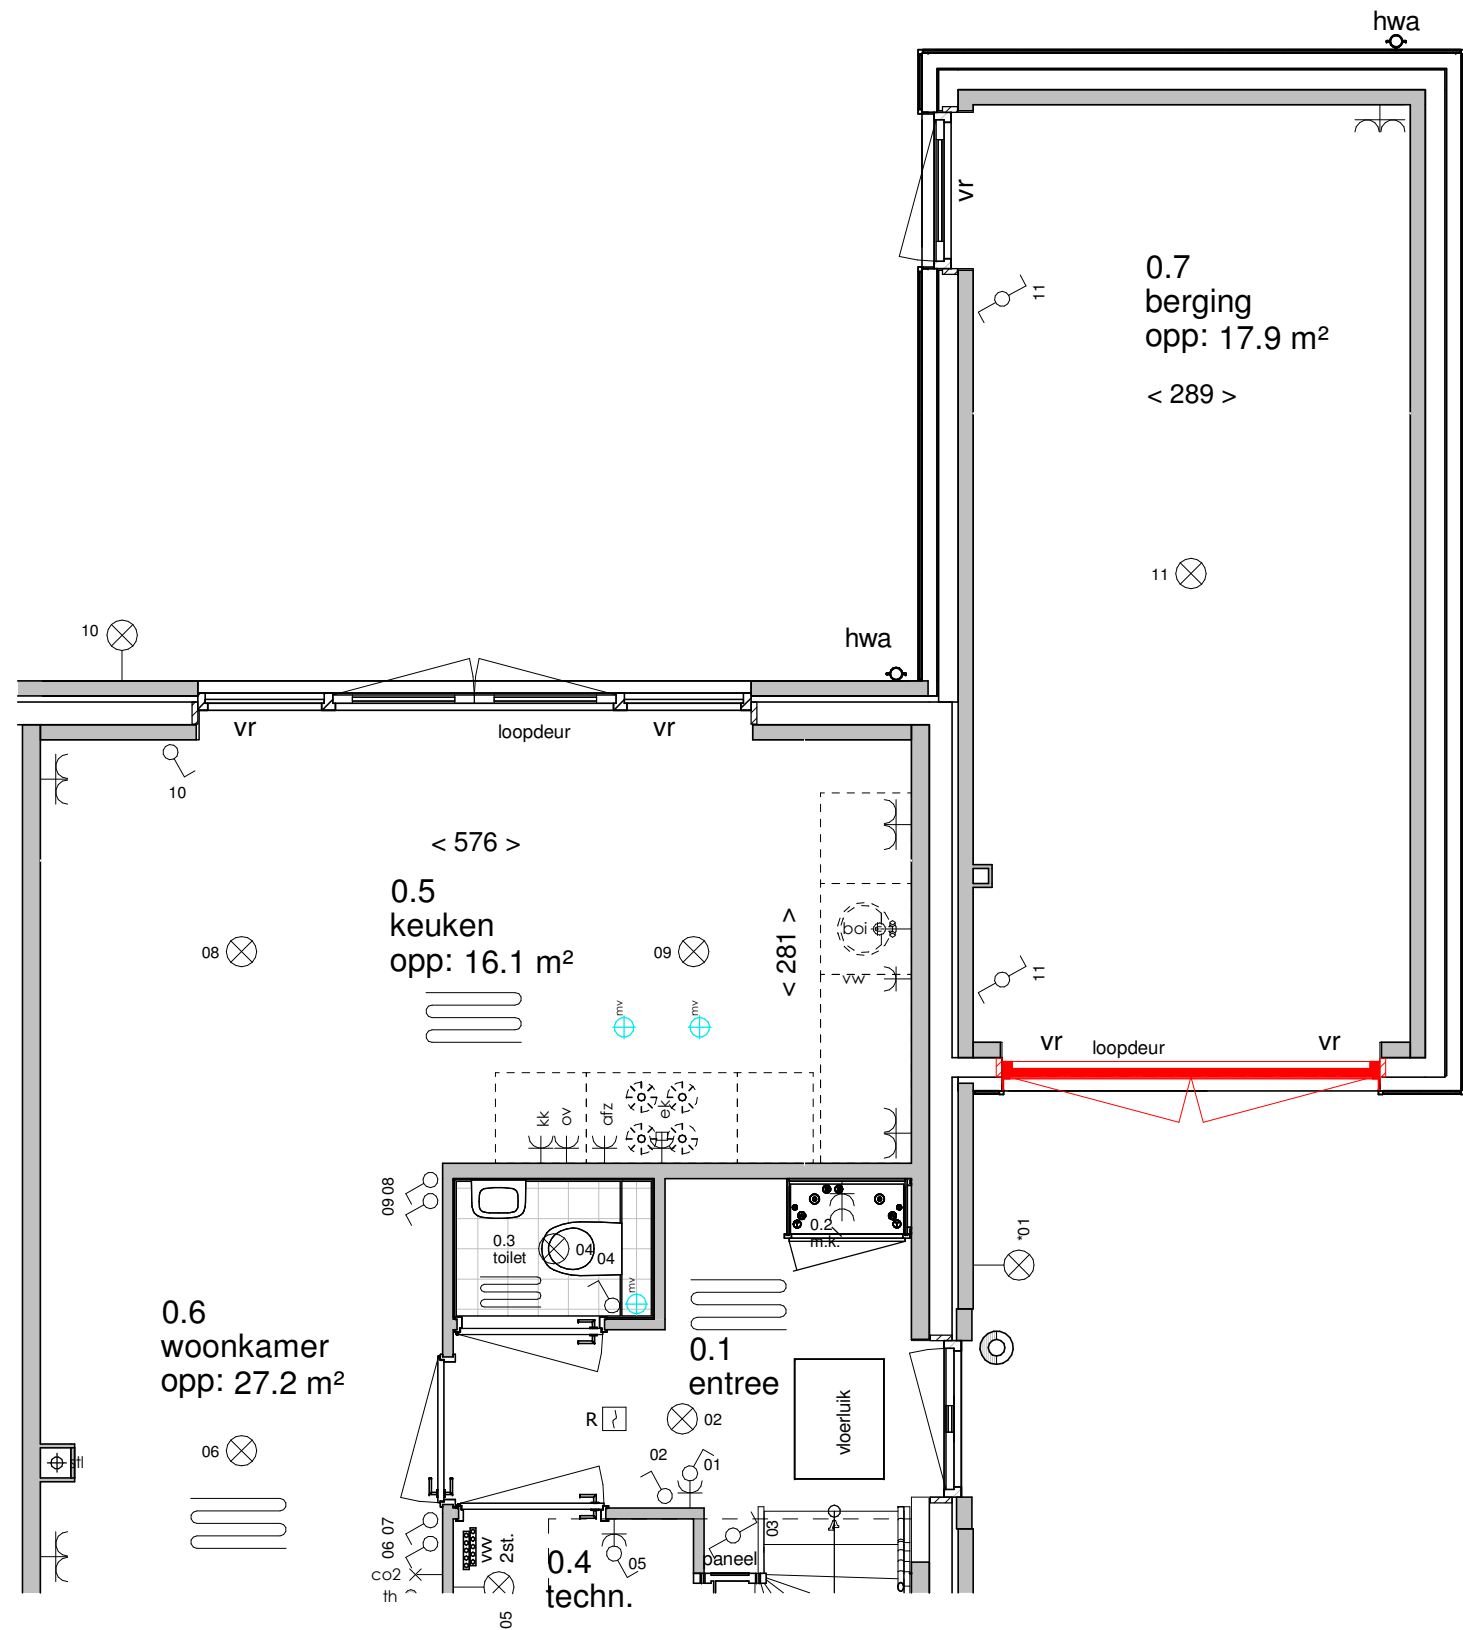

ELEKTRA SYMBOLEN

	dubbele horizontale wandcontactdoos (wcd) woonkamer & slaapkamers 300+ vloer, overige ruimten 1050+ vloer
	dubbele wandcontactdoos (wcd)
	enkele wcd met randaarde
	enkele wcd t.b.v. afzuigkap 2250+vloer
	enkele wcd perilex elektrisch koken
	enkele wcd t.b.v. koelkast
	enkele wcd t.b.v. oven/magnetron
	enkele wcd t.b.v. radiator
	enkele wcd t.b.v. vaatwasser
	enkele wcd t.b.v. wasapparaat
	enkele wcd t.b.v. wasdroger
	combinatie enkele wcd met enkelpolige schakelaar
	mechanische ventilatie CO2 opnemer
	thermostaat
	aansluitpunt boiler, loze leiding naar meterkast (mk)
	aansluitpunt telecommunicatie, 300+ vl., loze leiding naar mk

	enkelpolige schakelaar, 1050+ vloer
	wisselschakelaar, 1050+ vloer
	nr. aansluiting plafondlichtpunt (zonder armatuur)
	nr. aansluiting wandlichtpunt (zonder armatuur)
	*nr. aansluiting wandlichtpunt (met armatuur)
	aansluiting wandlichtpunt (met armatuur)
	belinstallatie
	beldrukker
	R optische rookmelder, aangesloten op elektriciteitsnet (NEN 2555)
	ov omvormer t.b.v. zonnepanelen
	hoofdaarding en aarding badkamer
	mv ⊕ mv mechanische ventilatie aan-/afzuigpunt
	stl standleiding evt. i.c.m. ontluchting
	vr vloerverwarming verdeler
	elektrische radiator afmetingen door installateur
	vloerverwarming

Begane grond

Eerste verdieping

Tweede verdieping

Voor aanzicht

Rechterzij aanzicht

Achter aanzicht

Begane grond

Begane grond

Begane grond

Eerste verdieping

Eerste verdieping

Eerste verdieping

Tweede verdieping

Begane grond

Voor aanzicht