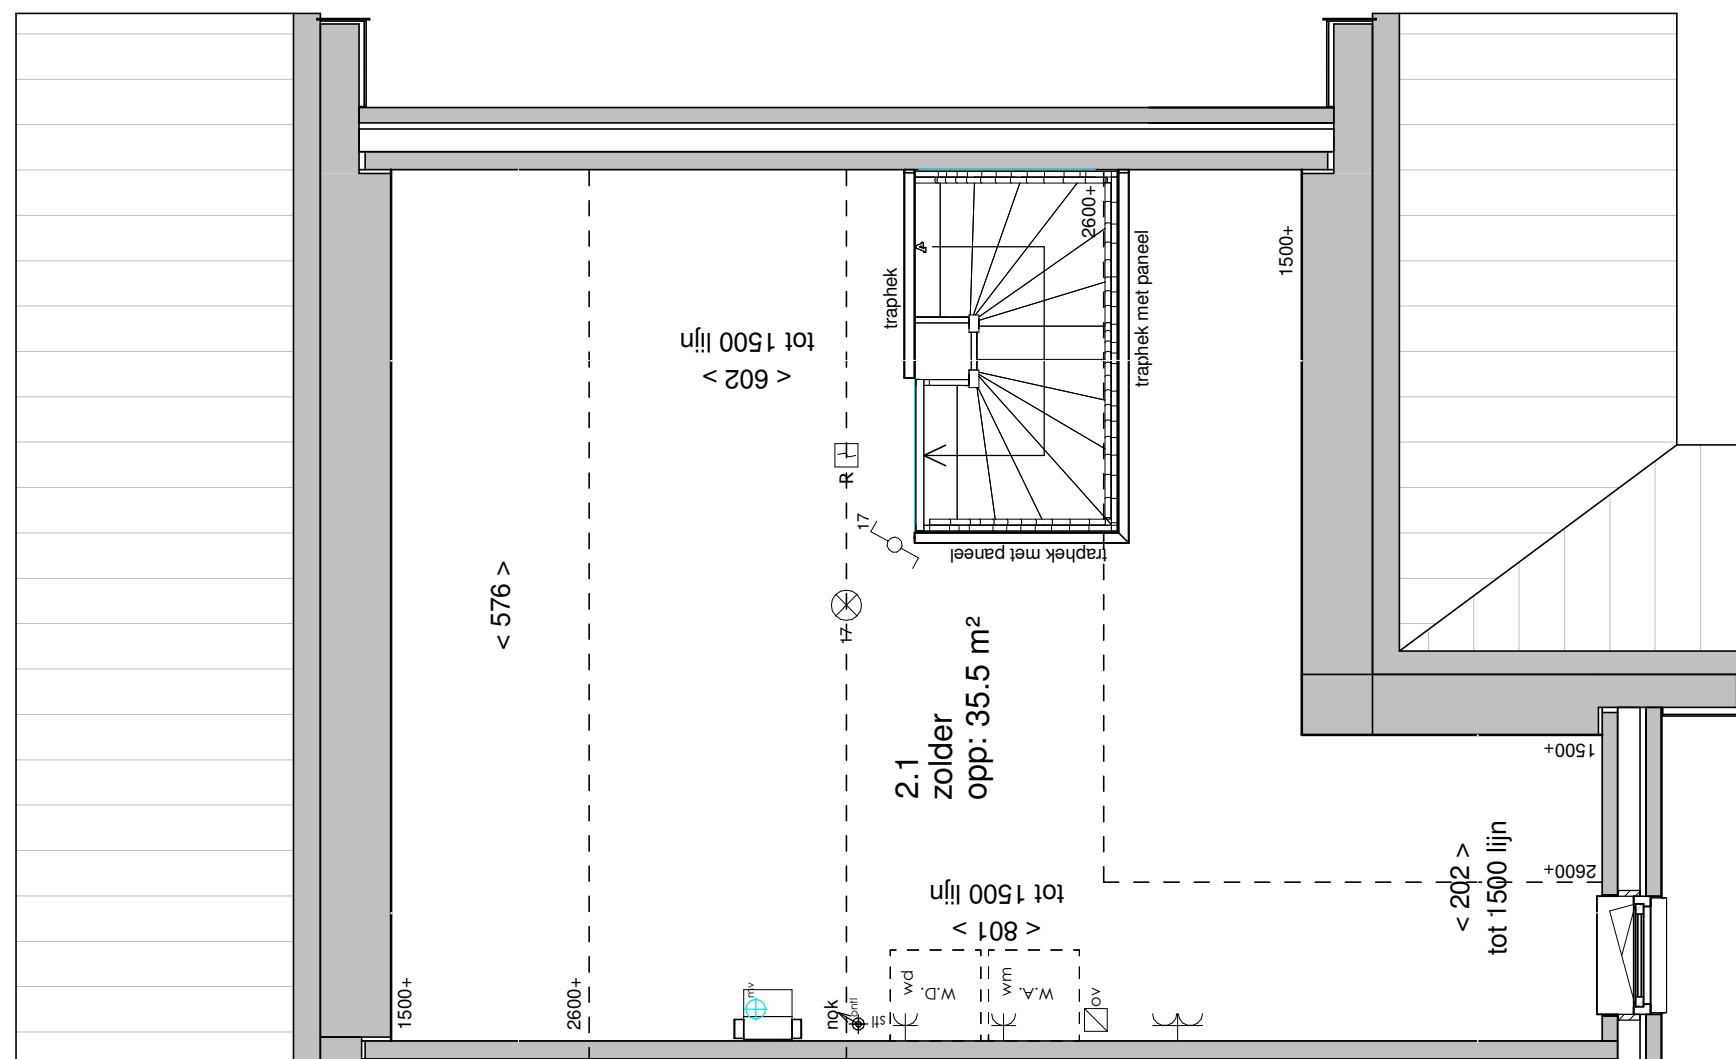

	enkelpolige schakelaar, 1050+ vloer
	wisselschakelaar, 1050+ vloer
	nr. aansluiting plafondlichtpunt (zonder armatuur)
	nr. aansluiting wandlichtpunt (zonder armatuur)
	*nr. aansluiting wandlichtpunt (met armatuur)
	aansluiting wandlichtpunt (met armatuur)
	belinstallatie
	beldrukker
	R optische rookmelder, aangesloten op elektriciteitsnet (NEN 2555)
	ov omvormer t.b.v. zonnepanelen
	hoofdaarding en aarding badkamer
	mv ⊕ mv mechanische ventilatie aan-/afzuigpunt
	stl standleiding evt. i.c.m. ontluchting
	vr vloerverwarming verdeler
	elektrische radiator afmetingen door installateur
	vloerverwarming

Afkortingen

hwa	= hemelwaterafvoer
kk	= opstelplaats koelkast
mv	= mechanische ventilatie
R	= rookmelder volgens NEN 2555
stl	= standleiding riolering
vr	= ventilatierooster
vvv	= vloerverwarming verdeler (2x = 1x op vloer en 1x aan plafond)
wm	= opstelplaats wasmachine
wd	= opstelplaats wasdroger
wp	= warmtepomp

Begane grond

Eerste verdieping

Tweede verdieping

Voor aanzicht

Rechterzij aanzicht

Achter aanzicht

Begane grond

Begane grond

Begane grond

Eerste verdieping

Eerste verdieping

Eerste verdieping

Tweede verdieping

Begane grond

Voor aanzicht