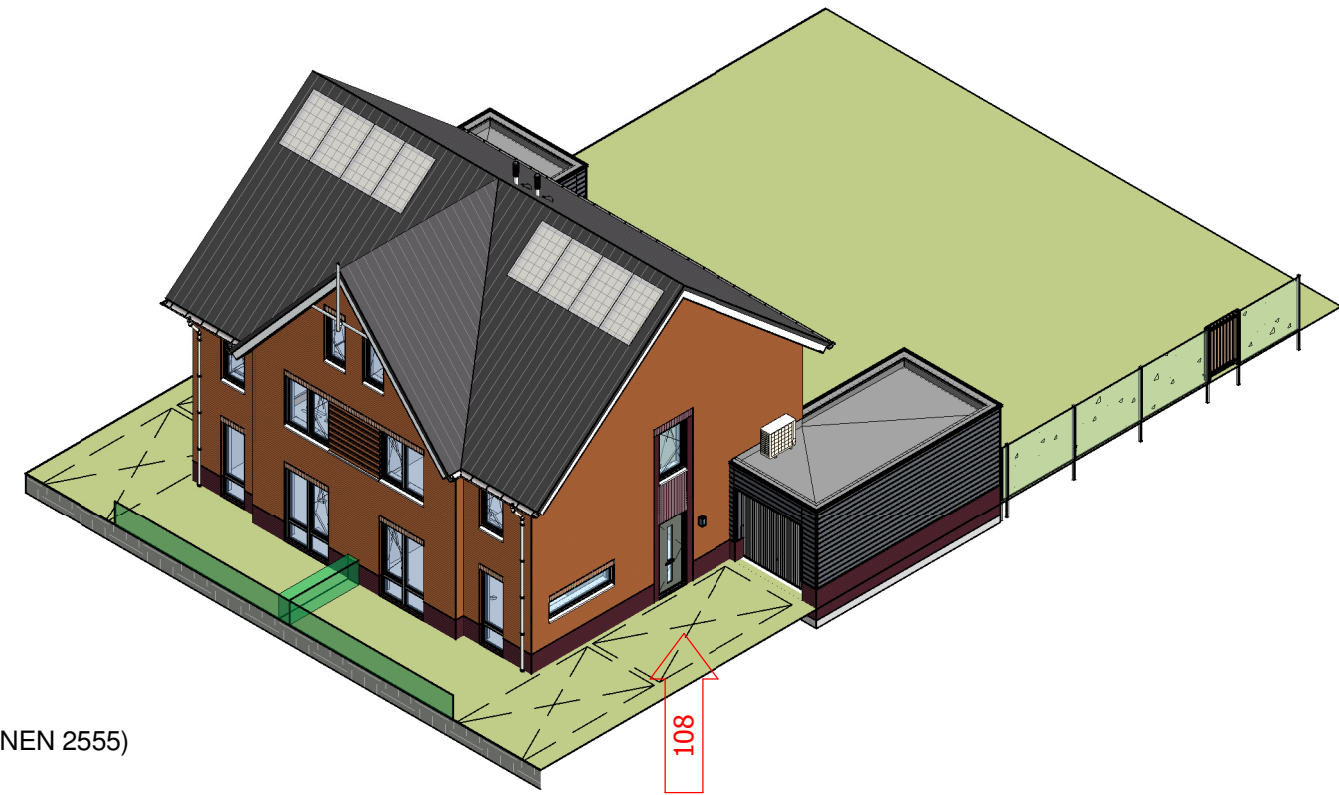

ELEKTRA SYMBOLEN

	dubbele horizontale wandcontactdoos (wcd) woonkamer & slaapkamers 300+ vloer, overige ruimten 1050+ vloer
	dubbele wandcontactdoos (wcd)
	enkele wcd met randaarde
	enkele wcd t.b.v. afzuigkap 2250+vloer
	enkele wcd perilex elektrisch koken
	enkele wcd t.b.v. koelkast
	enkele wcd t.b.v. oven/magnetron
	enkele wcd t.b.v. radiator
	enkele wcd t.b.v. vaatwasser
	enkele wcd t.b.v. wasapparaat
	enkele wcd t.b.v. wasdroger
	combinatie enkele wcd met enkelpolige schakelaar
	mechanische ventilatie CO2 opnemer
	thermostaat
	aansluitpunt boiler, loze leiding naar meterkast (mk)
	aansluitpunt telecommunicatie, 300+ vl., loze leiding naar mk

	enkelpolige schakelaar, 1050+ vloer
	wisselschakelaar, 1050+ vloer
	nr. aansluiting plafondlichtpunt (zonder armatuur)
	nr. aansluiting wandlichtpunt (zonder armatuur)
	*nr. aansluiting wandlichtpunt (met armatuur)
	aansluiting wandlichtpunt (met armatuur)
	belinstallatie
	beldrukker
	R optische rookmelder, aangesloten op elektriciteitsnet (NEN 2555)
	ov omvormer t.b.v. zonnepanelen
	hoofdaarding en aarding badkamer
	mv ⊕ mv mechanische ventilatie aan-/afzuigpunt
	stl standleiding evt. i.c.m. ontluchting
	vr vloerverwarming verdeler
	elektrische radiator afmetingen door installateur
	vloerverwarming

Begane grond

Eerste verdieping

Tweede verdieping

Voor aanzicht

Rechterzij aanzicht

Achter aanzicht

Begane grond

Begane grond