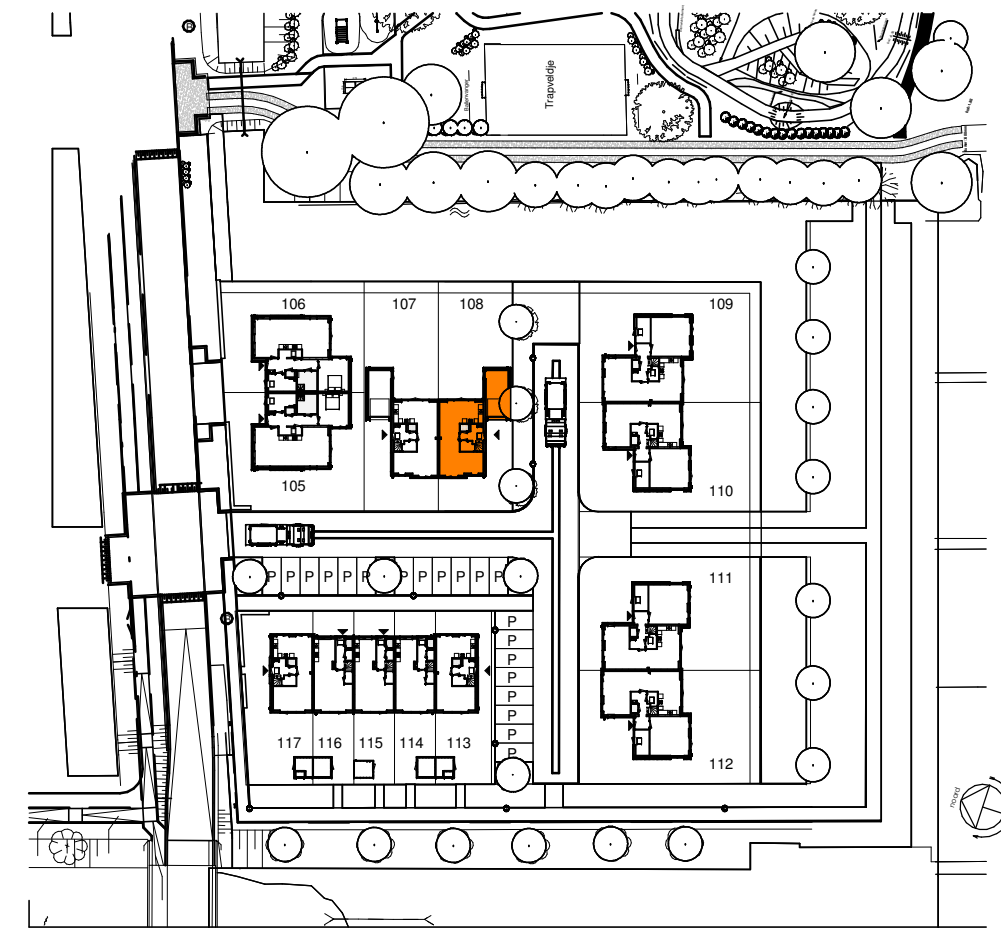

ELEKTRA SYMBOLEN

	dubbele horizontale wandcontactdoos (wcd) woonkamer & slaapkamers 300+ vloer, overige ruimten 1050+ vloer
	dubbele wandcontactdoos (wcd)
	enkele wcd met randaarde
	enkele wcd t.b.v. afzuigkap 2250+vloer
	enkele wcd perilex elektrisch koken
	enkele wcd t.b.v. koelkast
	enkele wcd t.b.v. oven/magnetron
	enkele wcd t.b.v. radiator
	enkele wcd t.b.v. vaatwasser
	enkele wcd t.b.v. wasapparaat
	enkele wcd t.b.v. wasdroger
	combinatie enkele wcd met enkelpolige schakelaar
	mechanische ventilatie CO2 opnemer
	thermostaat
	aansluitpunt boiler, loze leiding naar meterkast (mk)
	aansluitpunt telecommunicatie, 300+ vl., loze leiding naar mk

	enkelpolige schakelaar, 1050+ vloer
	wisselschakelaar, 1050+ vloer
	nr. aansluiting plafondlichtpunt (zonder armatuur)
	nr. aansluiting wandlichtpunt (zonder armatuur)
	*nr. aansluiting wandlichtpunt (met armatuur)
	aansluiting wandlichtpunt (met armatuur)
	belinstallatie
	beldrukker
	R optische rookmelder, aangesloten op elektriciteitsnet (NEN 2555)
	ov omvormer t.b.v. zonnepanelen
	hoofdaarding en aarding badkamer
	mv ⊕ mv mechanische ventilatie aan-/afzuigpunt
	stl standleiding evt. i.c.m. ontluchting
	vr vloerverwarming verdeler
	elektrische radiator afmetingen door installateur
	vloerverwarming

Afkortingen

hwa	= hemelwaterafvoer
kk	= opstelplaats koelkast
mv	= mechanische ventilatie
R	= rookmelder volgens NEN 2555
stl	= standleiding riolering
vr	= ventilatierooster
vvv	= vloerverwarming verdeler (2x = 1x op vloer en 1x aan plafond)
wm	= opstelplaats wasmachine
wd	= opstelplaats wasdroger
wp	= warmtepomp

Begane grond

Eerste verdieping

Tweede verdieping

Voor aanzicht

Rechterzij aanzicht

Achter aanzicht

Begane grond

Begane grond