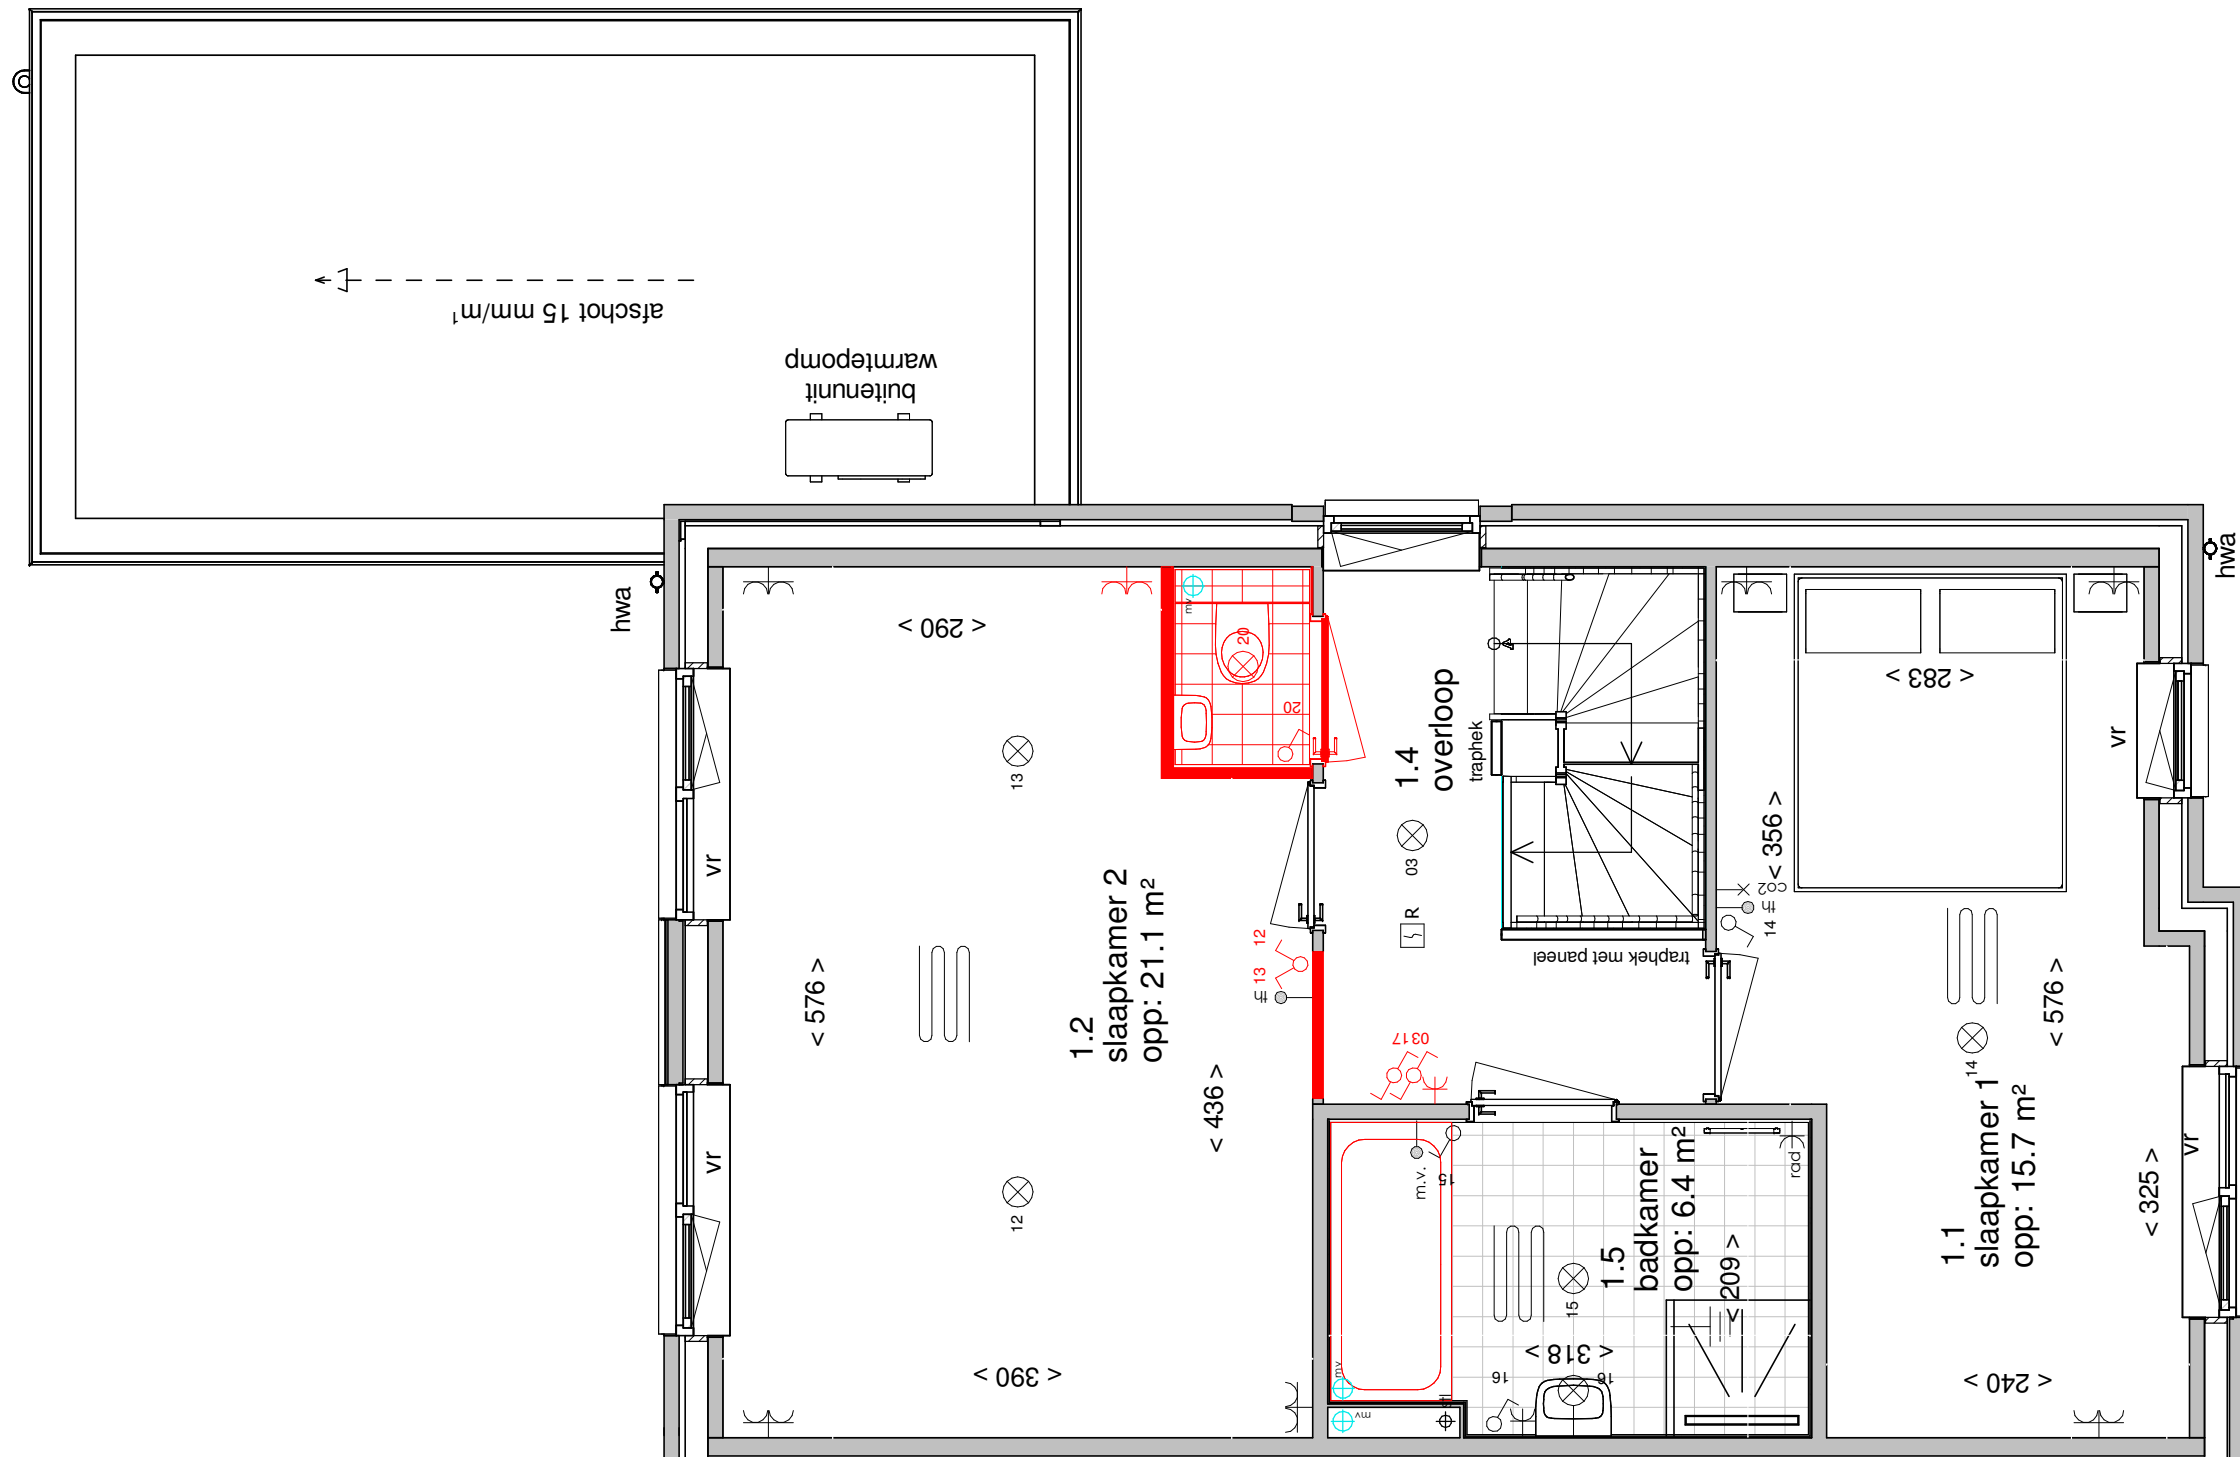

ELEKTRA SYMBOLEN

	dubbele horizontale wandcontactdoos (wcd) woonkamer & slaapkamers 300+ vloer, overige ruimten 1050+ vloer
	dubbele wandcontactdoos (wcd)
	enkele wcd met randaarde
	enkele wcd t.b.v. afzuigkap 2250+vloer
	enkele wcd perilex elektrisch koken
	enkele wcd t.b.v. koelkast
	enkele wcd t.b.v. oven/magnetron
	enkele wcd t.b.v. radiator
	enkele wcd t.b.v. vaatwasser
	enkele wcd t.b.v. wasapparaat
	enkele wcd t.b.v. wasdroger
	combinatie enkele wcd met enkelpolige schakelaar
	mechanische ventilatie CO2 opnemer
	thermostaat
	aansluitpunt boiler, loze leiding naar meterkast (mk)
	aansluitpunt telecommunicatie, 300+ vl., loze leiding naar mk

	enkelpolige schakelaar, 1050+ vloer
	wisselschakelaar, 1050+ vloer
	nr. aansluiting plafondlichtpunt (zonder armatuur)
	nr. aansluiting wandlichtpunt (zonder armatuur)
	*nr. aansluiting wandlichtpunt (met armatuur)
	aansluiting wandlichtpunt (met armatuur)
	belinstallatie
	beldrukker
	R optische rookmelder, aangesloten op elektriciteitsnet (NEN 2555)
	ov omvormer t.b.v. zonnepanelen
	hoofdaarding en aarding badkamer
	mv ⊕ mv mechanische ventilatie aan-/afzuigpunt
	stl standleiding evt. i.c.m. ontluchting
	vr vloerverwarming verdeler
	elektrische radiator afmetingen door installateur
	vloerverwarming

Begane grond

Eerste verdieping

Tweede verdieping

Voor aanzicht

Rechterzij aanzicht

Achter aanzicht

Begane grond

Begane grond

Begane grond

Eerste verdieping

Eerste verdieping

Eerste verdieping

Tweede verdieping

Begane grond

Voor aanzicht