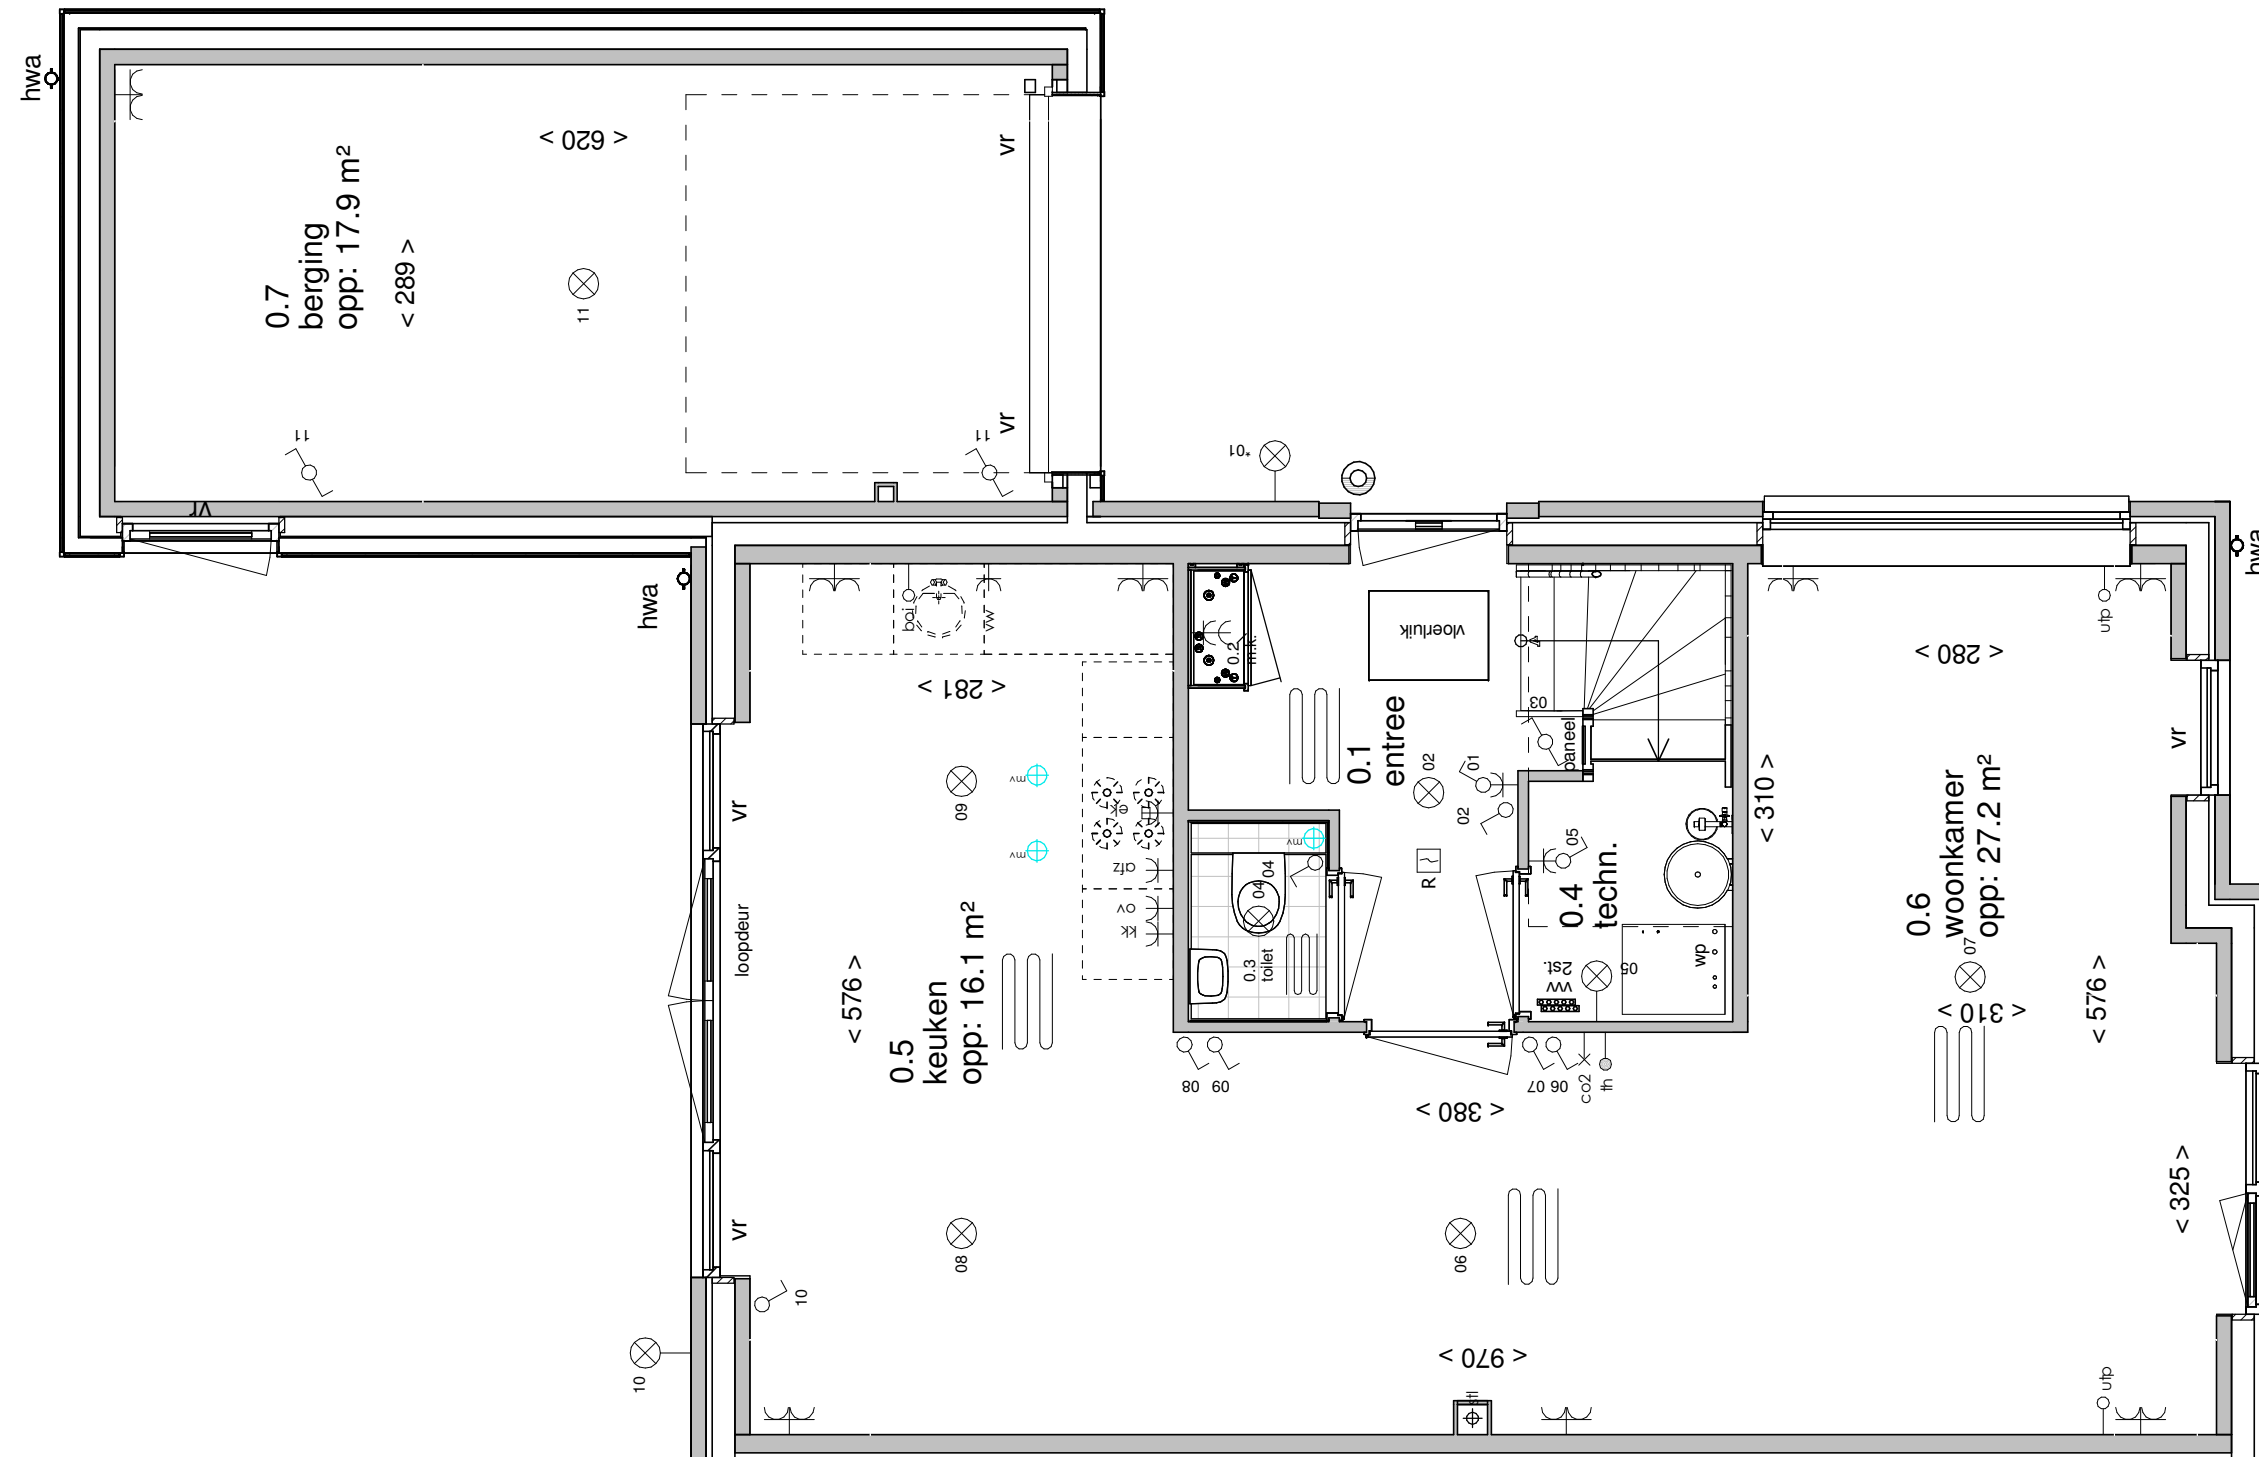

ELEKTRA SYMBOLEN

	dubbele horizontale wandcontactdoos (wcd) woonkamer & slaapkamers 300+ vloer, overige ruimten 1050+ vloer
	dubbele wandcontactdoos (wcd)
	enkele wcd met randaarde
	enkele wcd t.b.v. afzuigkap 2250+vloer
	enkele wcd perilex elektrisch koken
	enkele wcd t.b.v. koelkast
	enkele wcd t.b.v. oven/magnetron
	enkele wcd t.b.v. radiator
	enkele wcd t.b.v. vaatwasser
	enkele wcd t.b.v. wasapparaat
	enkele wcd t.b.v. wasdroger
	combinatie enkele wcd met enkelpolige schakelaar
	mechanische ventilatie CO2 opnemer
	thermostaat
	aansluitpunt boiler, loze leiding naar meterkast (mk)
	aansluitpunt telecommunicatie, 300+ vl., loze leiding naar mk

	enkelpolige schakelaar, 1050+ vloer
	wisselschakelaar, 1050+ vloer
	nr. aansluiting plafondlichtpunt (zonder armatuur)
	nr. aansluiting wandlichtpunt (zonder armatuur)
	*nr. aansluiting wandlichtpunt (met armatuur)
	aansluiting wandlichtpunt (met armatuur)
	belinstallatie
	beldrukker
	R optische rookmelder, aangesloten op elektriciteitsnet (NEN 2555)
	ov omvormer t.b.v. zonnepanelen
	hoofdaarding en aarding badkamer
	mv ⊕ mv mechanische ventilatie aan-/afzuigpunt
	stl standleiding evt. i.c.m. ontluchting
	vr vloerverwarming verdeler
	elektrische radiator afmetingen door installateur
	vloerverwarming

Begane grond

Eerste verdieping

Tweede verdieping

Voor aanzicht

Rechterzij aanzicht

Achter aanzicht

Begane grond

Begane grond

Begane grond

Eerste verdieping

Eerste verdieping

Eerste verdieping

Tweede verdieping

Begane grond

Voor aanzicht