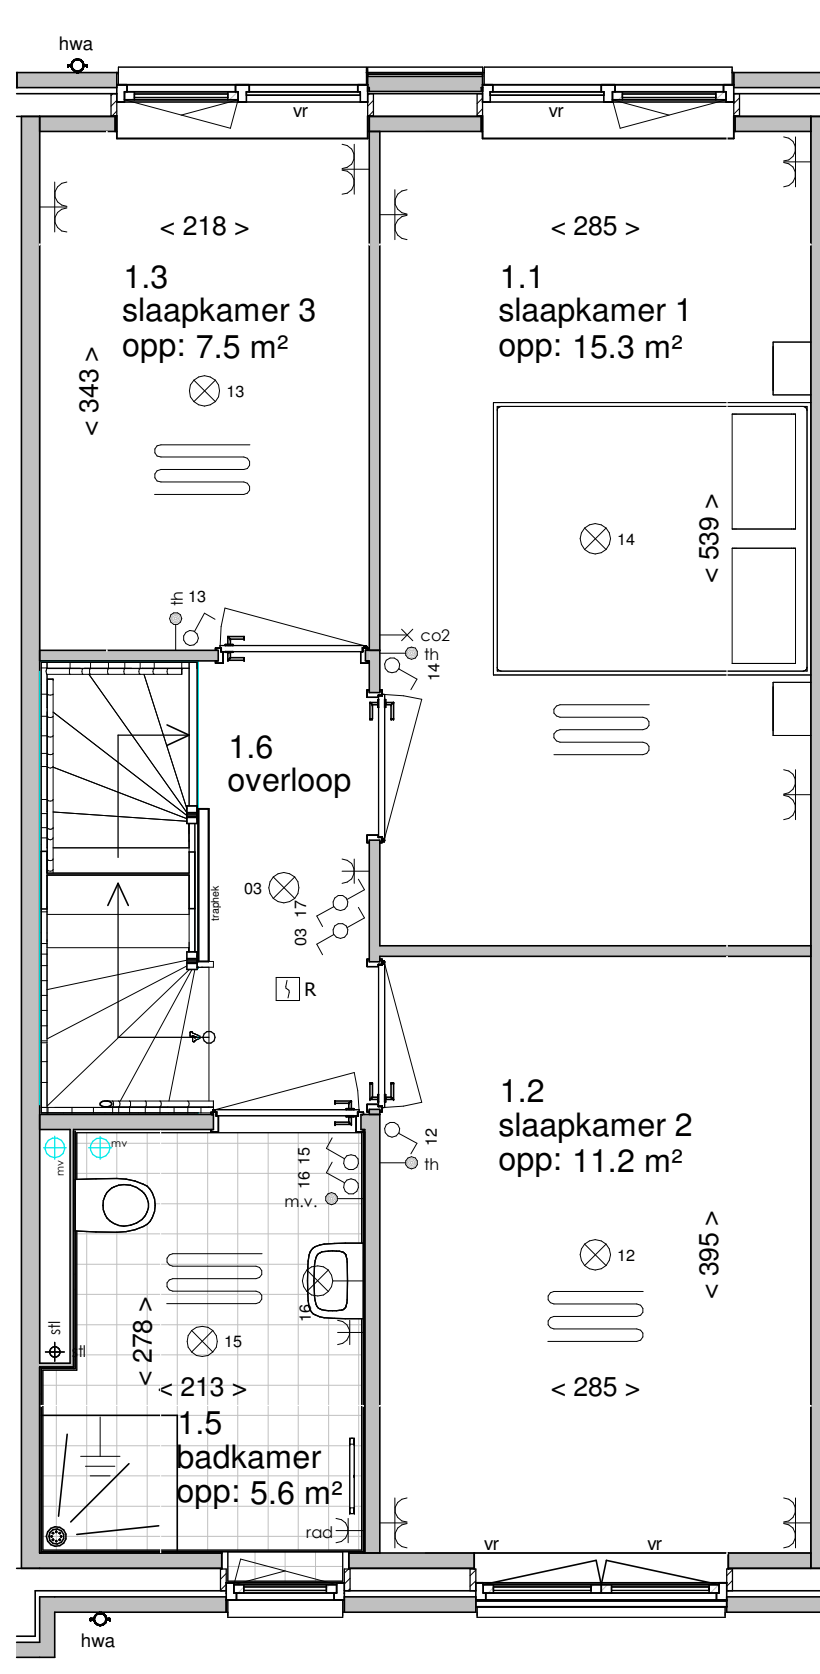

Eerste verdieping