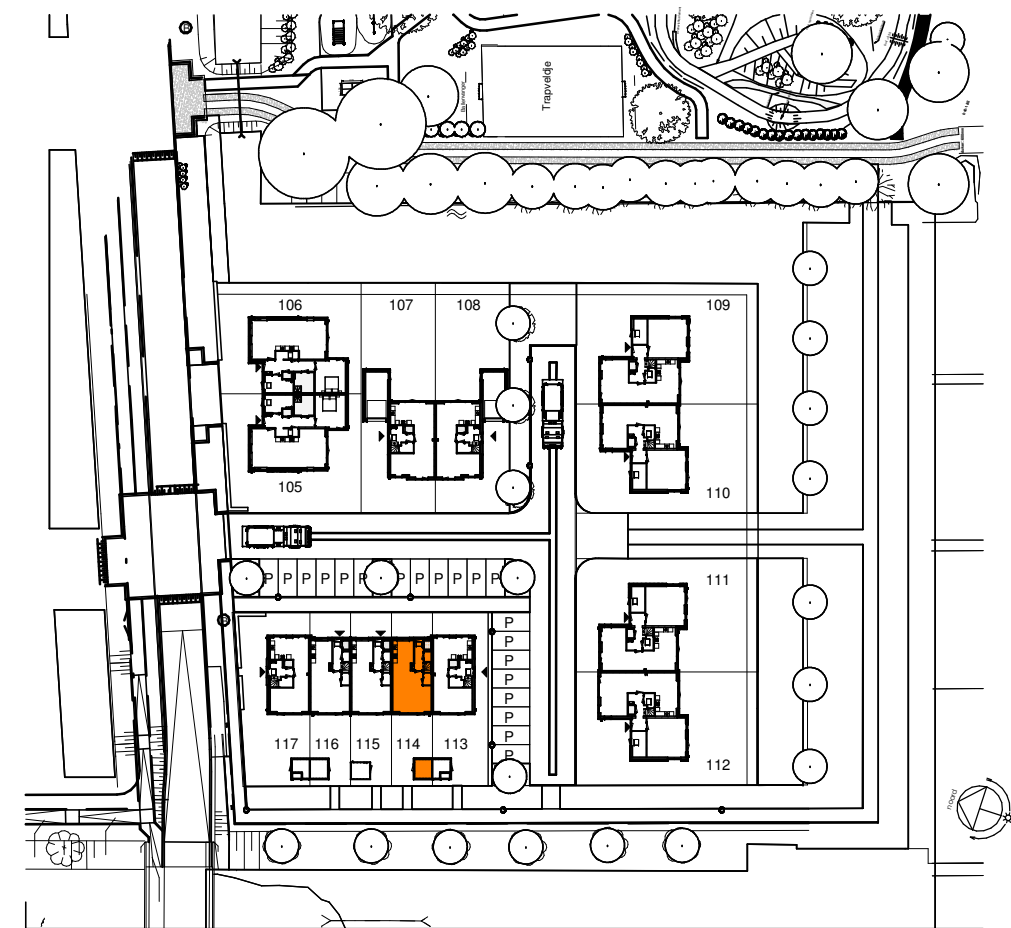

ELEKTRA SYMBOLEN

	dubbele horizontale wandcontactdoos (wcd) woonkamer & slaapkamers 300+ vloer, overige ruimten 1050+ vloer
	dubbele wandcontactdoos (wcd)
	enkele wcd met randaarde
	enkele wcd t.b.v. afzuigkap 2250+vloer
	enkele wcd perilex elektrisch koken
	enkele wcd t.b.v. koelkast
	enkele wcd t.b.v. oven/magnetron
	enkele wcd t.b.v. radiator
	enkele wcd t.b.v. vaatwasser
	enkele wcd t.b.v. wasapparaat
	enkele wcd t.b.v. wasdroger
	combinatie enkele wcd met enkelpolige schakelaar
	mechanische ventilatie CO2 opnemer
	thermostaat
	aansluitpunt boiler, loze leiding naar meterkast (mk)
	aansluitpunt telecommunicatie, 300+ vl., loze leiding naar mk

	enkelpolige schakelaar, 1050+ vloer
	wisselschakelaar, 1050+ vloer
	nr. aansluiting plafondlichtpunt (zonder armatuur)
	nr. aansluiting wandlichtpunt (zonder armatuur)
	nr. aansluiting wandlichtpunt (met armatuur)
	aansluiting wandlichtpunt (met armatuur)
	belinstallatie
	beldrukker
	R optische rookmelder, aangesloten op elektriciteitsnet (NEN 2555)
	ov omvormer t.b.v. zonnepanelen
	hoofdaarding en aarding badkamer
	mv ⊕mv mechanische ventilatie aan-/afzuigpunt
	stl standleiding evt. i.c.m. ontluftung
	vver vloerverwarming verdeler
	elektrische radiator afmetingen door installateur
	vver vloerverwarming

Afkortingen

hwa	= hemelwaterafvoer
kk	= opstelplaats koelkast
mv	= mechanische ventilatie
R	= rookmelder volgens NEN 2555
stl	= standleiding riolering
vr	= ventilatierooster
vver	= vloerverwarming verdeler (2x = 1x op vloer en 1x aan plafond)
wm	= opstelplaats wasmachine
wd	= opstelplaats wasdroger
wp	= warmtepomp