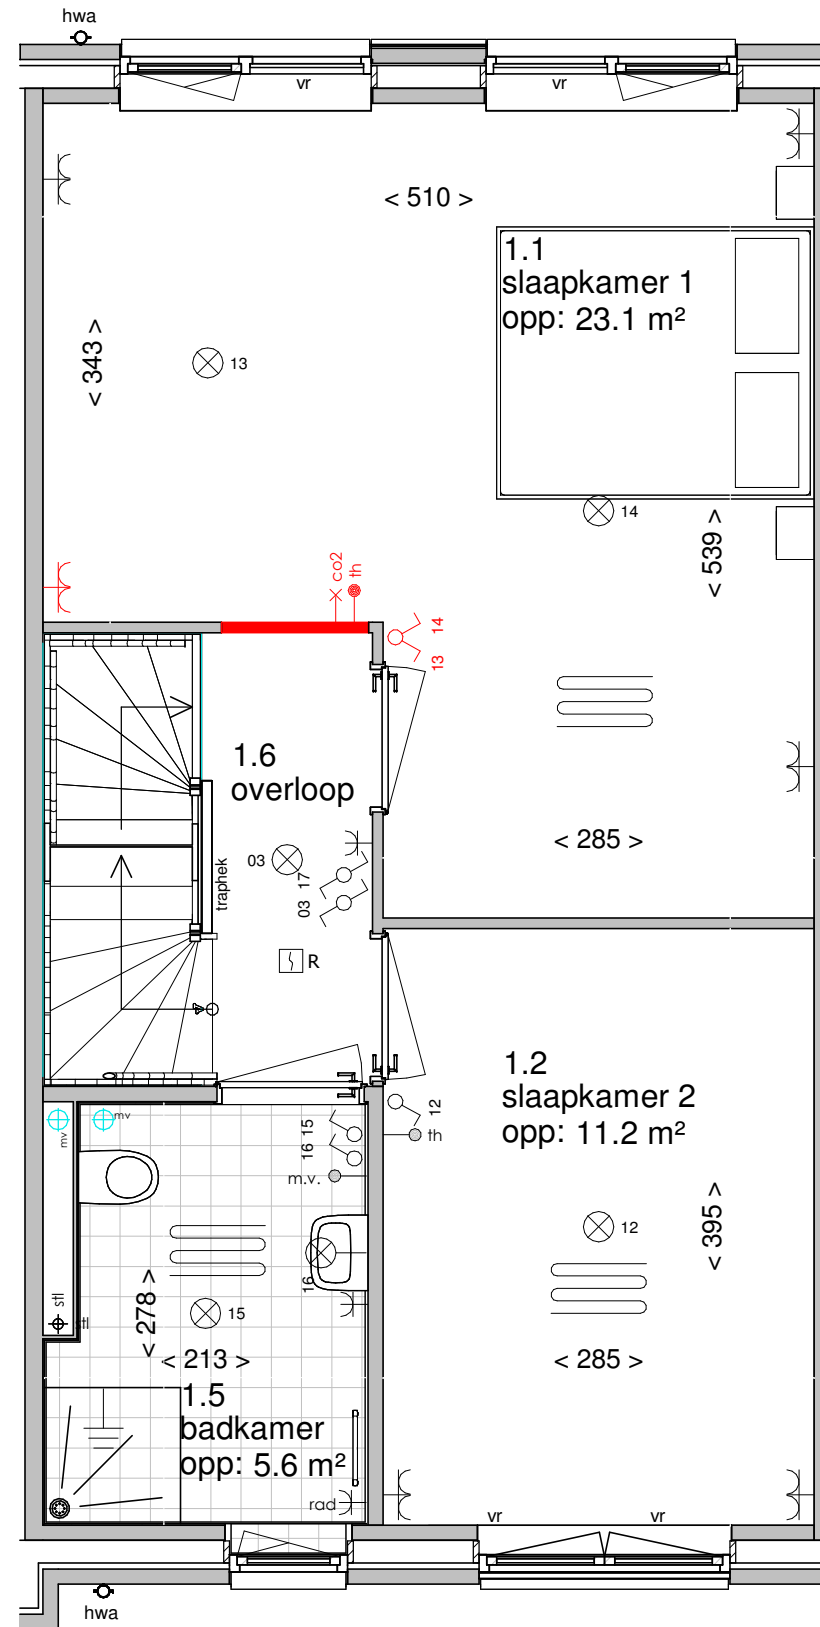

ELEKTRA SYMBOLEN

	dubbele horizontale wandcontactdoos (wcd) woonkamer & slaapkamers 300+ vloer, overige ruimten 1050+ vloer
	dubbele wandcontactdoos (wcd)
	enkele wcd met randaarde
	enkele wcd t.b.v. afzuigkap 2250+vloer
	enkele wcd perilex elektrisch koken
	enkele wcd t.b.v. koelkast
	enkele wcd t.b.v. oven/magnetron
	enkele wcd t.b.v. radiator
	enkele wcd t.b.v. vaatwasser
	enkele wcd t.b.v. wasapparaat
	enkele wcd t.b.v. wasdroger
	combinatie enkele wcd met enkelpolige schakelaar
	mechanische ventilatie CO2 opnemer
	thermostaat
	aansluitpunt boiler, loze leiding naar meterkast (mk)
	aansluitpunt telecommunicatie, 300+ vl., loze leiding naar mk

Begane grond

Eerste verdieping

Tweede verdieping

Vooraanzicht

Achteraanzicht

Bouwnummer 113-117 Bouwnummer 114-116
Vooraanzicht (tuinzijde)

Bouwnummer 114-116
Rechterzijaanzicht

Bouwnummer 114-116 Bouwnummer 113-117
Achteraanzicht

Bouwnummer 113-117
Linkerzijaanzicht

Bouwnummer 113-117 Bouwnummer 114-116
Plattegrond

Begane grond

Begane grond

Eerste verdieping

Eerste verdieping

Tweede verdieping

Begane grond

Achteraanzicht