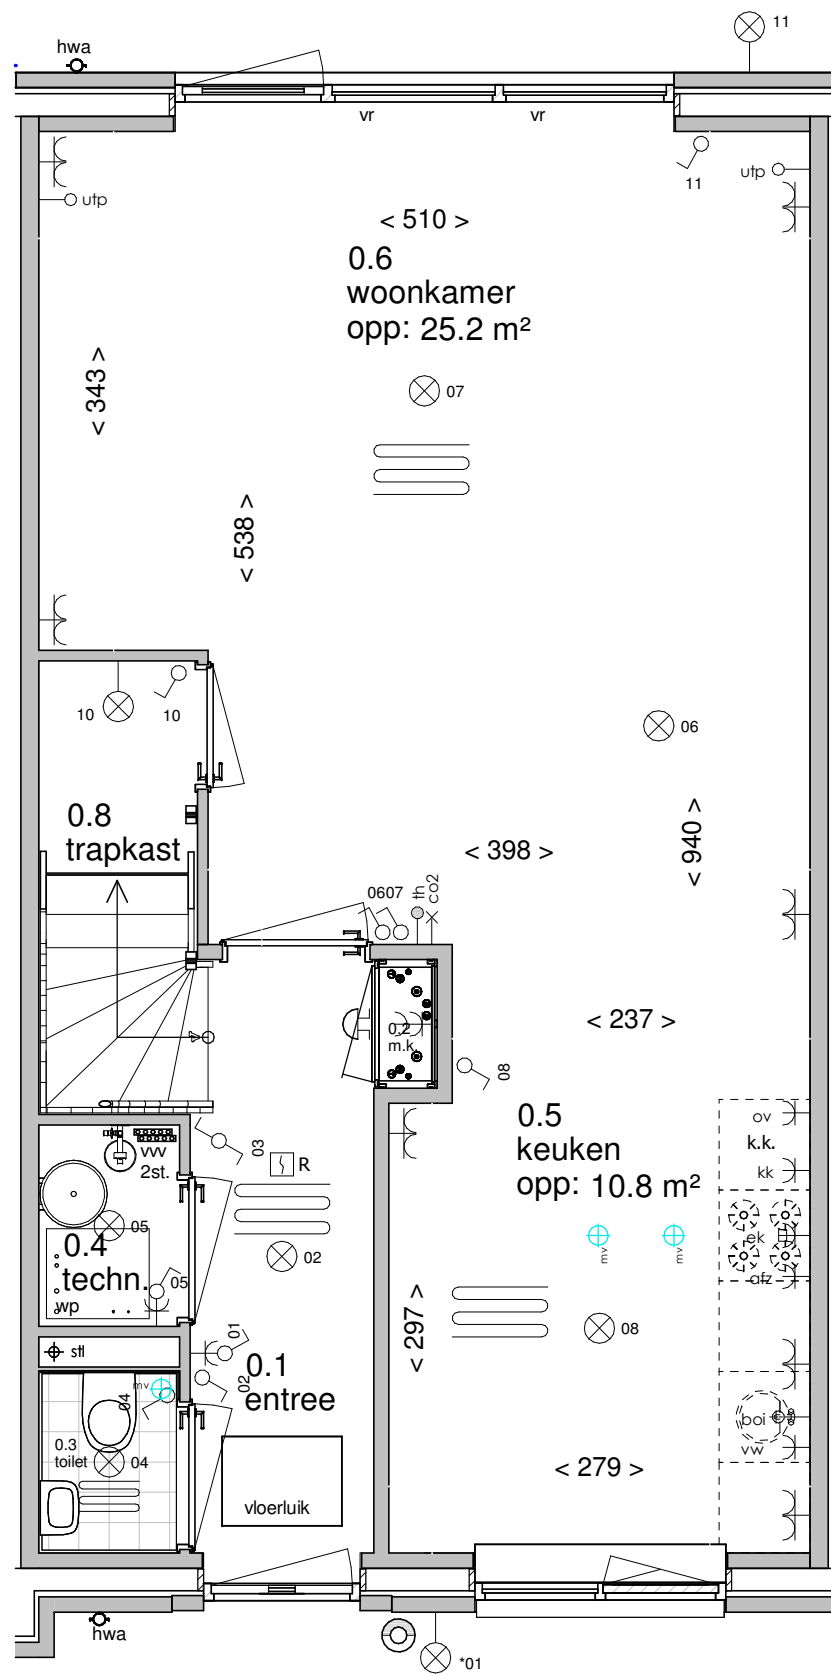

ELEKTRA SYMBOLEN

	dubbele horizontale wandcontactdoos (wcd) woonkamer & slaapkamers 300+ vloer, overige ruimten 1050+ vloer
	dubbele wandcontactdoos (wcd)
	enkele wcd met randaarde
	enkele wcd t.b.v. afzuigkap 2250+vloer
	enkele wcd perilex elektrisch koken
	enkele wcd t.b.v. koelkast
	enkele wcd t.b.v. oven/magnetron
	enkele wcd t.b.v. radiator
	enkele wcd t.b.v. vaatwasser
	enkele wcd t.b.v. wasapparaat
	enkele wcd t.b.v. wasdroger
	combinatie enkele wcd met enkelpolige schakelaar
	mechanische ventilatie CO2 opnemer
	thermostaat
	aansluitpunt boiler, loze leiding naar meterkast (mk)
	aansluitpunt telecommunicatie, 300+ vl., loze leiding naar mk

	enkelpolige schakelaar, 1050+ vloer
	wisselschakelaar, 1050+ vloer
	nr. aansluiting plafondlichtpunt (zonder armatuur)
	nr. aansluiting wandlichtpunt (zonder armatuur)
	nr. aansluiting wandlichtpunt (met armatuur)
	aansluiting wandlichtpunt (met armatuur)
	belinstallatie
	beldrukker
	R optische rookmelder, aangesloten op elektriciteitsnet (NEN 2555)
	ov omvormer t.b.v. zonnepanelen
	hoofdaarding en aarding badkamer
	mv ⊕mv mechanische ventilatie aan-/afzuigpunt
	stl standleiding evt. i.c.m. ontluftung
	vver vloerverwarming verdeler
	elektrische radiator afmetingen door installateur
	vver vloerverwarming

Afkortingen

hwa	= hemelwaterafvoer
kk	= opstelplaats koelkast
mv	= mechanische ventilatie
R	= rookmelder volgens NEN 2555
stl	= standleiding riolering
vr	= ventilatierooster
vver	= vloerverwarming verdeler (2x = 1x op vloer en 1x aan plafond)
wm	= opstelplaats wasmachine
wd	= opstelplaats wasdroger
wp	= warmtepomp