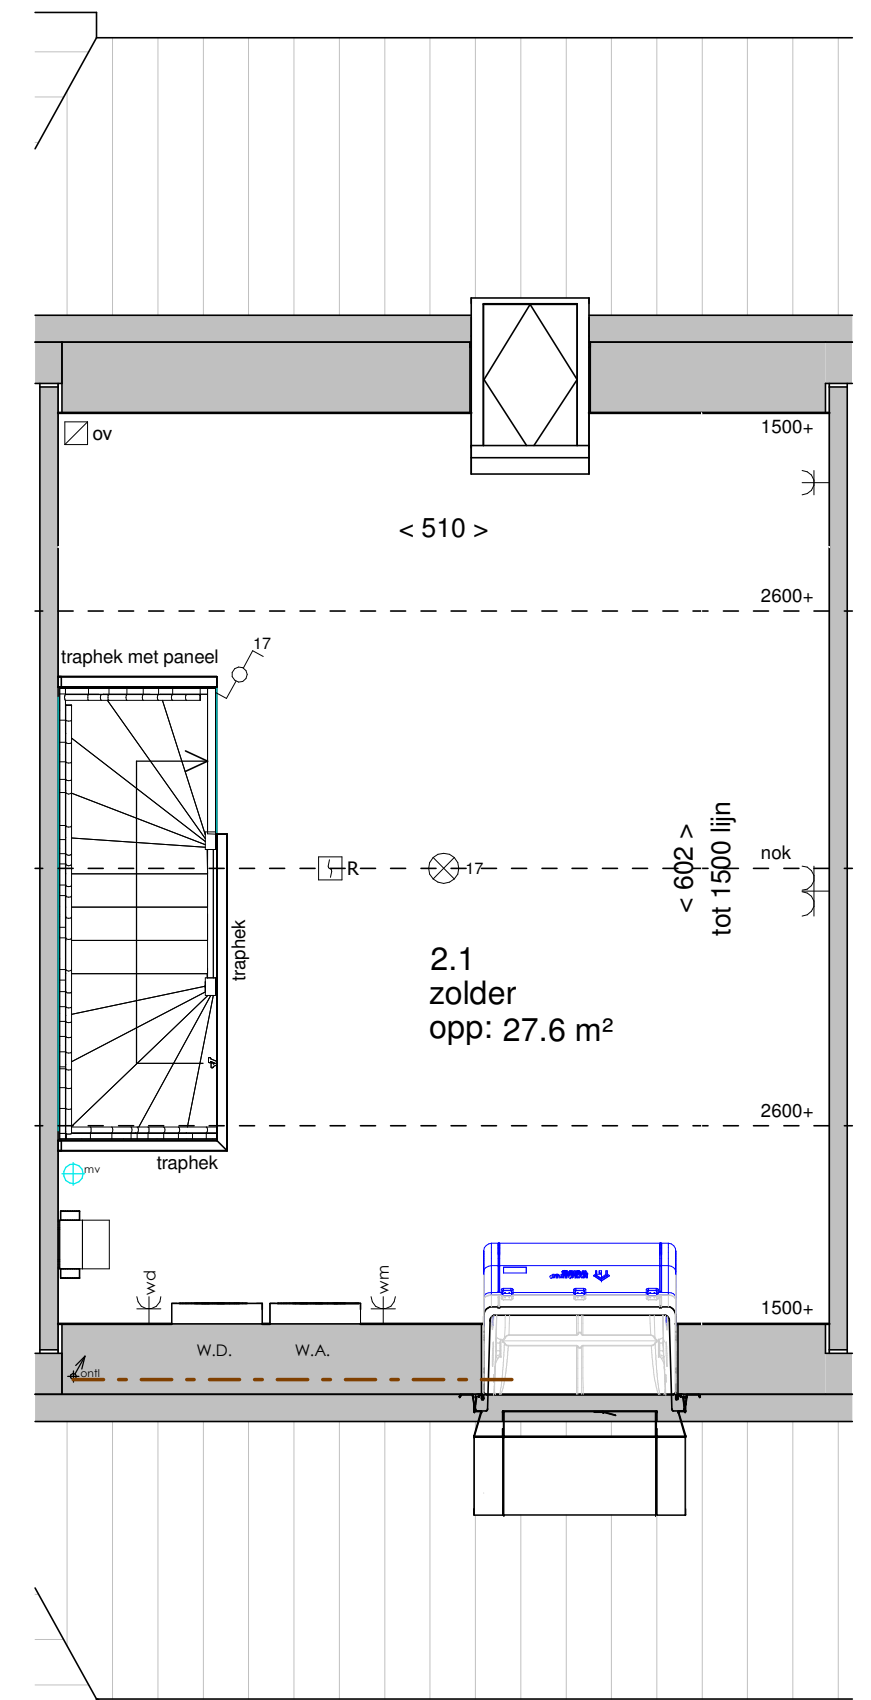

ELEKTRA SYMBOLEN

	dubbele horizontale wandcontactdoos (wcd) woonkamer & slaapkamers 300+ vloer, overige ruimten 1050+ vloer
	dubbele wandcontactdoos (wcd)
	enkele wcd met randaarde
	enkele wcd t.b.v. afzuigkap 2250+vloer
	enkele wcd perilex elektrisch koken
	enkele wcd t.b.v. koelkast
	enkele wcd t.b.v. oven/magnetron
	enkele wcd t.b.v. radiator
	enkele wcd t.b.v. vaatwasser
	enkele wcd t.b.v. wasapparaat
	enkele wcd t.b.v. wasdroger
	combinatie enkele wcd met enkelpolige schakelaar
	mechanische ventilatie CO2 opnemer
	thermostaat
	aansluitpunt boiler, loze leiding naar meterkast (mk)
	aansluitpunt telecommunicatie, 300+ vl., loze leiding naar mk

	enkelpolige schakelaar, 1050+ vloer
	wisselschakelaar, 1050+ vloer
	nr. aansluiting plafondlichtpunt (zonder armatuur)
	nr. aansluiting wandlichtpunt (zonder armatuur)
	nr. aansluiting wandlichtpunt (met armatuur)
	aansluiting wandlichtpunt (met armatuur)
	belinstallatie
	beldrukker
	R optische rookmelder, aangesloten op elektriciteitsnet (NEN 2555)
	ov omvormer t.b.v. zonnepanelen
	hoofdaarding en aarding badkamer
	mv ⊕mv mechanische ventilatie aan-/afzuigpunt
	stl standleiding evt. i.c.m. ontluftung
	vver vloerverwarming verdeler
	elektrische radiator afmetingen door installateur
	vver vloerverwarming

Afkortingen

hwa	= hemelwaterafvoer
kk	= opstelplaats koelkast
mv	= mechanische ventilatie
R	= rookmelder volgens NEN 2555
stl	= standleiding riolering
vr	= ventilatierooster
vver	= vloerverwarming verdeler (2x = 1x op vloer en 1x aan plafond)
wm	= opstelplaats wasmachine
wd	= opstelplaats wasdroger
wp	= warmtepomp

Begane grond

Eerste verdieping

Tweede verdieping

Vooraanzicht

Achteraanzicht

Bouwnummer 113-117 Bouwnummer 114-116
Vooraanzicht (tuinzijde)

Bouwnummer 114-116
Rechterzijaanzicht

Bouwnummer 114-116 Bouwnummer 113-117
Achteraanzicht