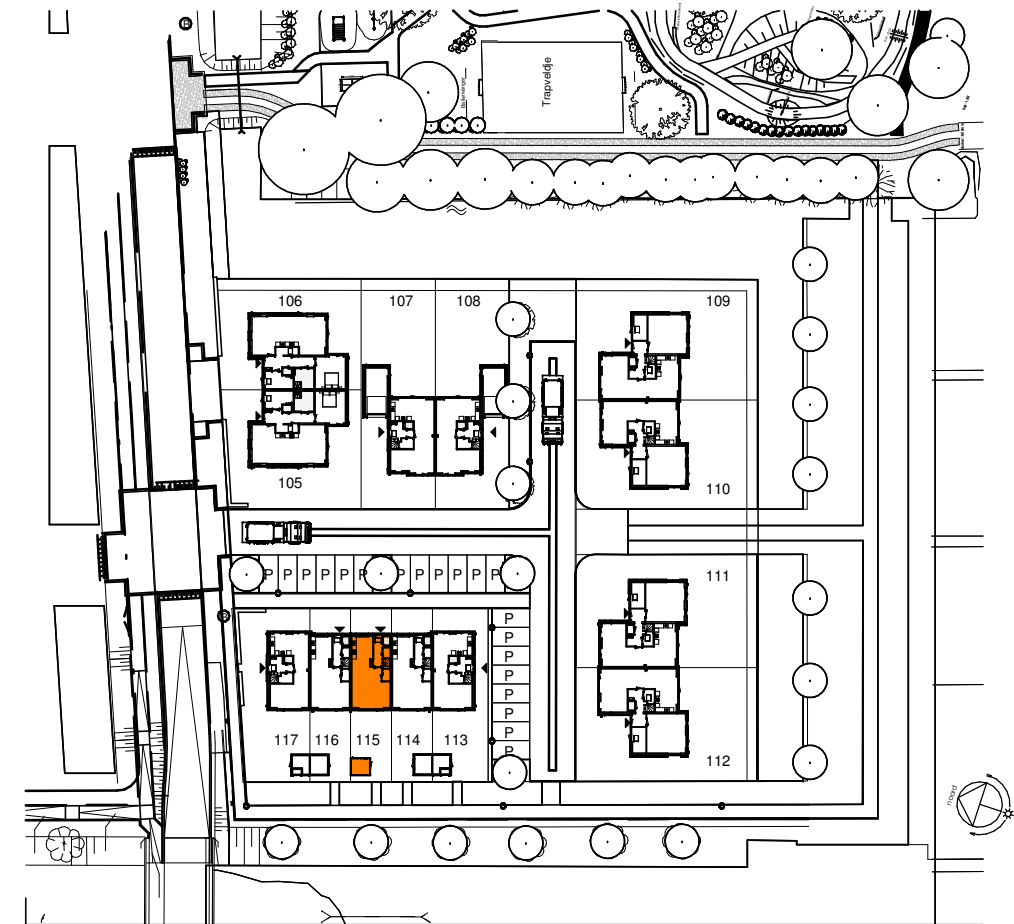

ELEKTRA SYMBOLEN

	dubbele horizontale wandcontactdoos (wcd) woonkamer & slaapkamers 300+ vloer, overige ruimten 1050+ vloer
	dubbele wandcontactdoos (wcd)
	enkele wcd met randaarde
	enkele wcd t.b.v. afzuigkap 2250+vloer
	enkele wcd perilex elektrisch koken
	enkele wcd t.b.v. koelkast
	enkele wcd t.b.v. oven/magnetron
	enkele wcd t.b.v. radiator
	enkele wcd t.b.v. vaatwasser
	enkele wcd t.b.v. wasapparaat
	enkele wcd t.b.v. wasdroger
	combinatie enkele wcd met enkelpolige schakelaar
	mechanische ventilatie CO2 opnemer
	thermostaat
	aansluitpunt boiler, loze leiding naar meterkast (mk)
	aansluitpunt telecommunicatie, 300+ vl., loze leiding naar mk

	enkelpolige schakelaar, 1050+ vloer
	wisselschakelaar, 1050+ vloer
	nr. aansluiting plafondlichtpunt (zonder armatuur)
	nr. aansluiting wandlichtpunt (zonder armatuur)
	nr. aansluiting wandlichtpunt (met armatuur)
	aansluiting wandlichtpunt (met armatuur)
	belinstallatie
	beldrukker
	R optische rookmelder, aangesloten op elektriciteitsnet (NEN 2555)
	ov omvormer t.b.v. zonnepanelen
	hoofdaarding en aarding badkamer
	mv ⊕mv mechanische ventilatie aan-/afzuigpunt
	stl standleiding evt. i.c.m. ontluchting
	vver vloerverwarming verdeler
	elektrische radiator afmetingen door installateur
	vver vloerverwarming

Afkortingen

hwa	= hemelwaterafvoer
kk	= opstelplaats koelkast
mv	= mechanische ventilatie
R	= rookmelder volgens NEN 2555
stl	= standleiding riolering
vr	= ventilatierooster
vvr	= vloerverwarming verdeler (2x = 1x op vloer en 1x aan plafond)
wm	= opstelplaats wasmachine
wd	= opstelplaats wasdroger
wp	= warmtepomp