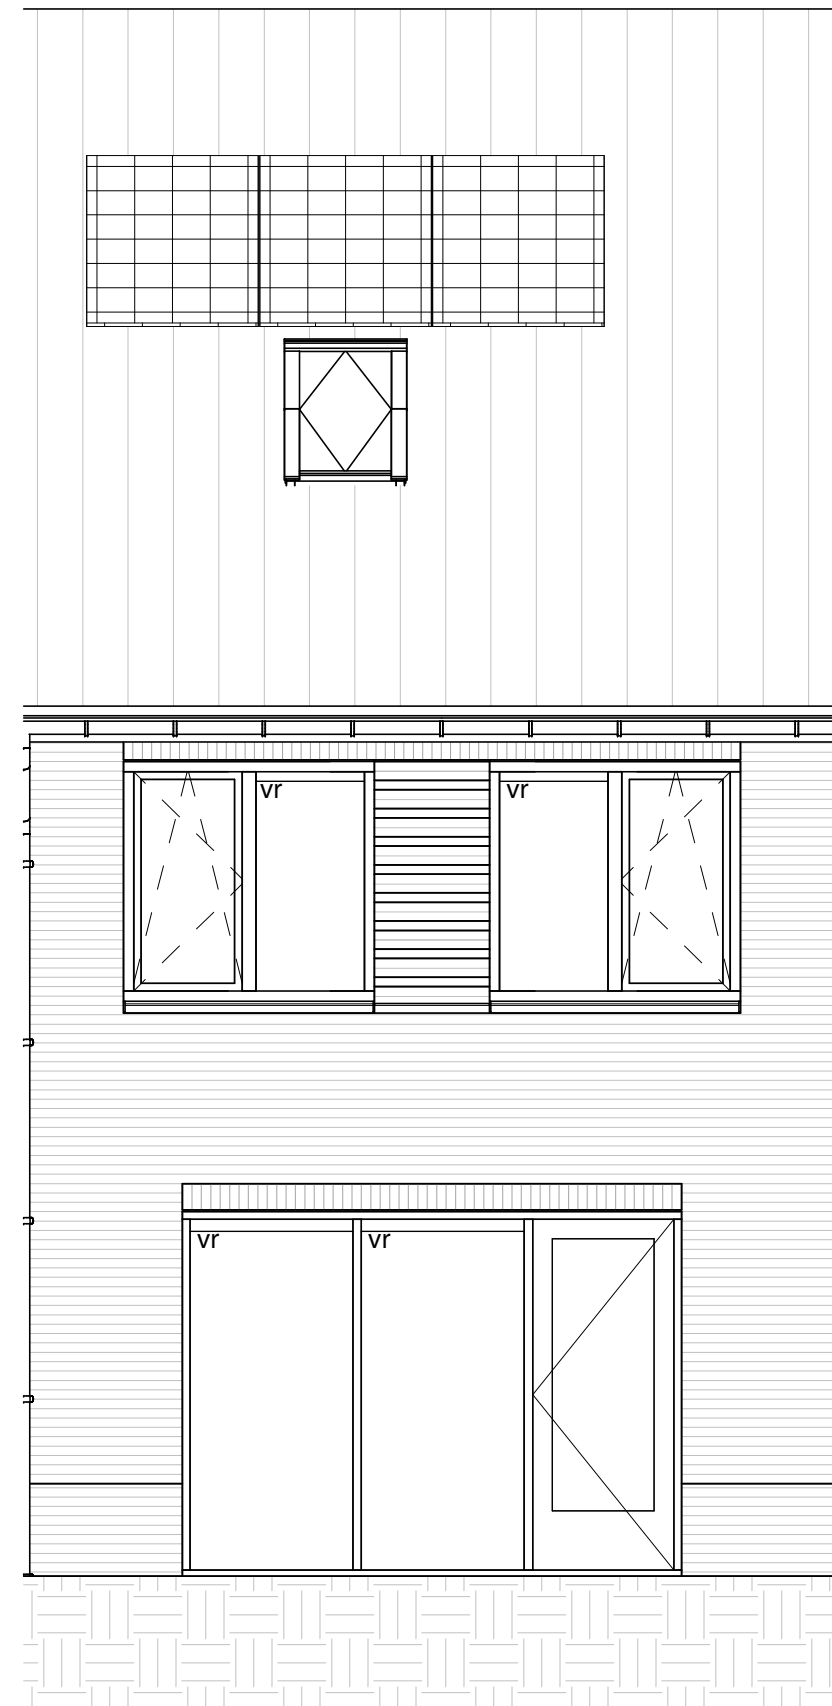

ELEKTRA SYMBOLEN

	dubbele horizontale wandcontactdoos (wcd) woonkamer & slaapkamers 300+ vloer, overige ruimten 1050+ vloer
	dubbele wandcontactdoos (wcd)
	enkele wcd met randaarde
	enkele wcd t.b.v. afzuigkap 2250+vloer
	enkele wcd perilex elektrisch koken
	enkele wcd t.b.v. koelkast
	enkele wcd t.b.v. oven/magnetron
	enkele wcd t.b.v. radiator
	enkele wcd t.b.v. vaatwasser
	enkele wcd t.b.v. wasapparaat
	enkele wcd t.b.v. wasdroger
	combinatie enkele wcd met enkelpolige schakelaar
	mechanische ventilatie CO2 opnemer
	thermostaat
	aansluitpunt boiler, loze leiding naar meterkast (mk)
	aansluitpunt telecommunicatie, 300+ vl., loze leiding naar mk

Begane grond

Eerste verdieping

Tweede verdieping

Vooraanzicht

Achteraanzicht

Plattegrond

Begane grond

Begane grond

Eerste verdieping

Eerste verdieping

Tweede verdieping

Begane grond

Achteraanzicht