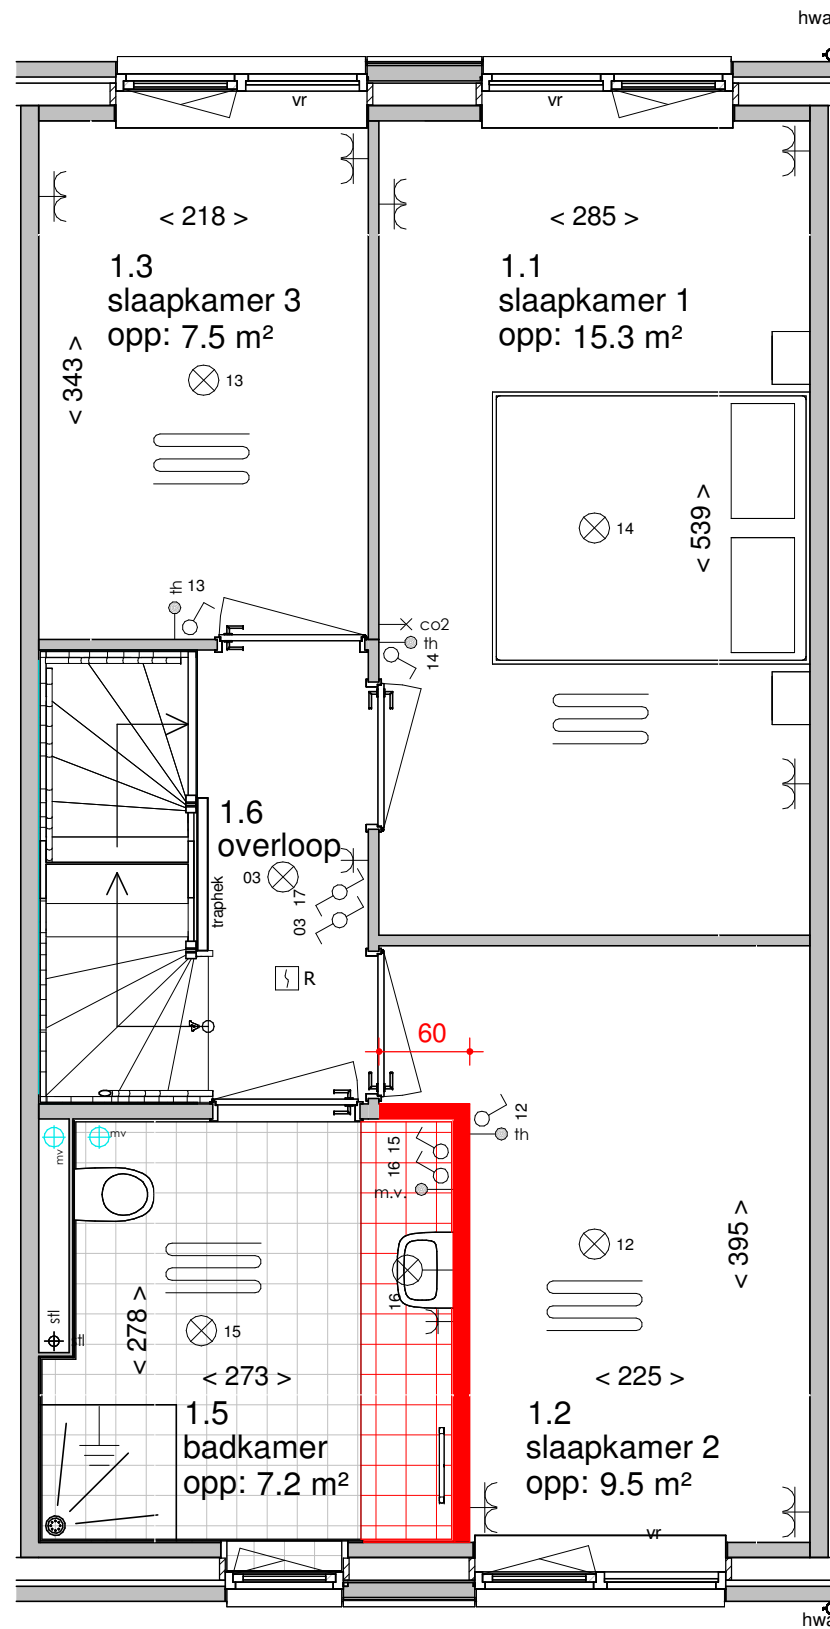

ELEKTRA SYMBOLEN

	dubbele horizontale wandcontactdoos (wcd) woonkamer & slaapkamers 300+ vloer, overige ruimten 1050+ vloer
	dubbele wandcontactdoos (wcd)
	enkele wcd met randaarde
	enkele wcd t.b.v. afzuigkap 2250+vloer
	enkele wcd perilex elektrisch koken
	enkele wcd t.b.v. koelkast
	enkele wcd t.b.v. oven/magnetron
	enkele wcd t.b.v. radiator
	enkele wcd t.b.v. vaatwasser
	enkele wcd t.b.v. wasapparaat
	enkele wcd t.b.v. wasdroger
	combinatie enkele wcd met enkelpolige schakelaar
	mechanische ventilatie CO2 opnemer
	thermostaat
	aansluitpunt boiler, loze leiding naar meterkast (mk)
	aansluitpunt telecommunicatie, 300+ vl., loze leiding naar mk

	enkelpolige schakelaar, 1050+ vloer
	wisselschakelaar, 1050+ vloer
	nr. aansluiting plafondlichtpunt (zonder armatuur)
	nr. aansluiting wandlichtpunt (zonder armatuur)
	nr. aansluiting wandlichtpunt (met armatuur)
	aansluiting wandlichtpunt (met armatuur)
	belinstallatie
	beldrukker
	R optische rookmelder, aangesloten op elektriciteitsnet (NEN 2555)
	ov omvormer t.b.v. zonnepanelen
	hoofdaarding en aarding badkamer
	mv ⊕mv mechanische ventilatie aan-/afzuigpunt
	stl standleiding evt. i.c.m. ontluchting
	vver vloerverwarming verdeler
	elektrische radiator afmetingen door installateur
	vver vloerverwarming

Begane grond

Eerste verdieping

Tweede verdieping

Vooraanzicht

Achteraanzicht

Plattegrond

Begane grond

Begane grond

Eerste verdieping

Eerste verdieping

Tweede verdieping

Begane grond

Achteraanzicht