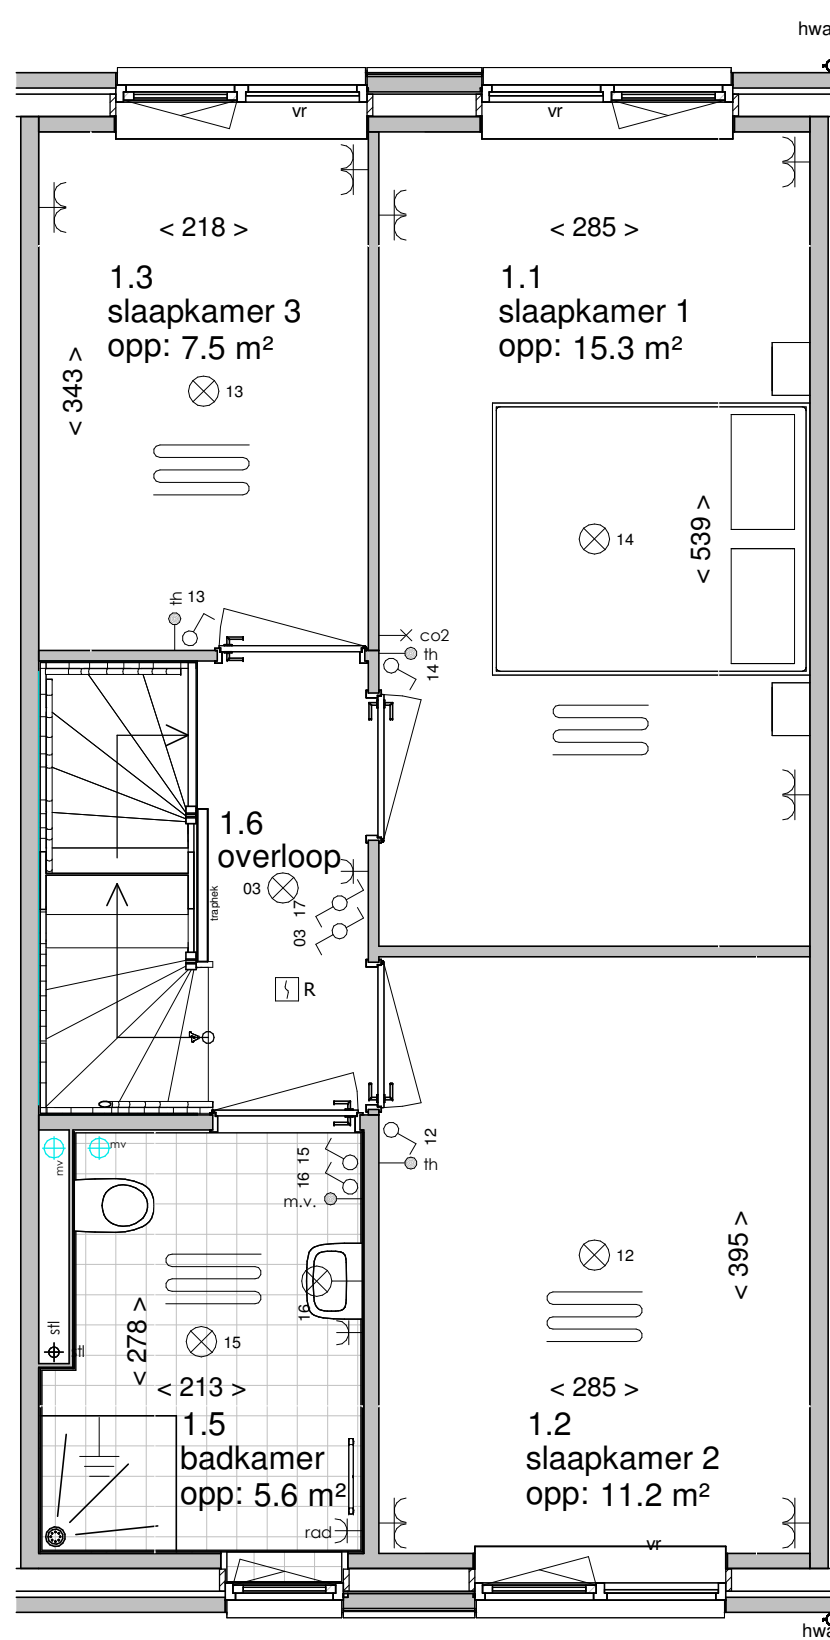

ELEKTRA SYMBOLEN

	dubbele horizontale wandcontactdoos (wcd) woonkamer & slaapkamers 300+ vloer, overige ruimten 1050+ vloer
	dubbele wandcontactdoos (wcd)
	enkele wcd met randaarde
	enkele wcd t.b.v. afzuigkap 2250+vloer
	enkele wcd perilex elektrisch koken
	enkele wcd t.b.v. koelkast
	enkele wcd t.b.v. oven/magnetron
	enkele wcd t.b.v. radiator
	enkele wcd t.b.v. vaatwasser
	enkele wcd t.b.v. wasapparaat
	enkele wcd t.b.v. wasdroger
	combinatie enkele wcd met enkelpolige schakelaar
	mechanische ventilatie CO2 opnemer
	thermostaat
	aansluitpunt boiler, loze leiding naar meterkast (mk)
	aansluitpunt telecommunicatie, 300+ vl., loze leiding naar mk

	enkelpolige schakelaar, 1050+ vloer
	wisselschakelaar, 1050+ vloer
	nr. aansluiting plafondlichtpunt (zonder armatuur)
	nr. aansluiting wandlichtpunt (zonder armatuur)
	nr. aansluiting wandlichtpunt (met armatuur)
	aansluiting wandlichtpunt (met armatuur)
	belinstallatie
	beldrukker
	R optische rookmelder, aangesloten op elektriciteitsnet (NEN 2555)
	ov omvormer t.b.v. zonnepanelen
	hoofdaarding en aarding badkamer
	mv ⊕mv mechanische ventilatie aan-/afzuigpunt
	stl standleiding evt. i.c.m. ontluchting
	vver vloerverwarming verdeler
	elektrische radiator afmetingen door installateur
	vver vloerverwarming

Begane grond

Eerste verdieping

Tweede verdieping

Vooraanzicht

Achteraanzicht

Plattegrond

Begane grond

Begane grond