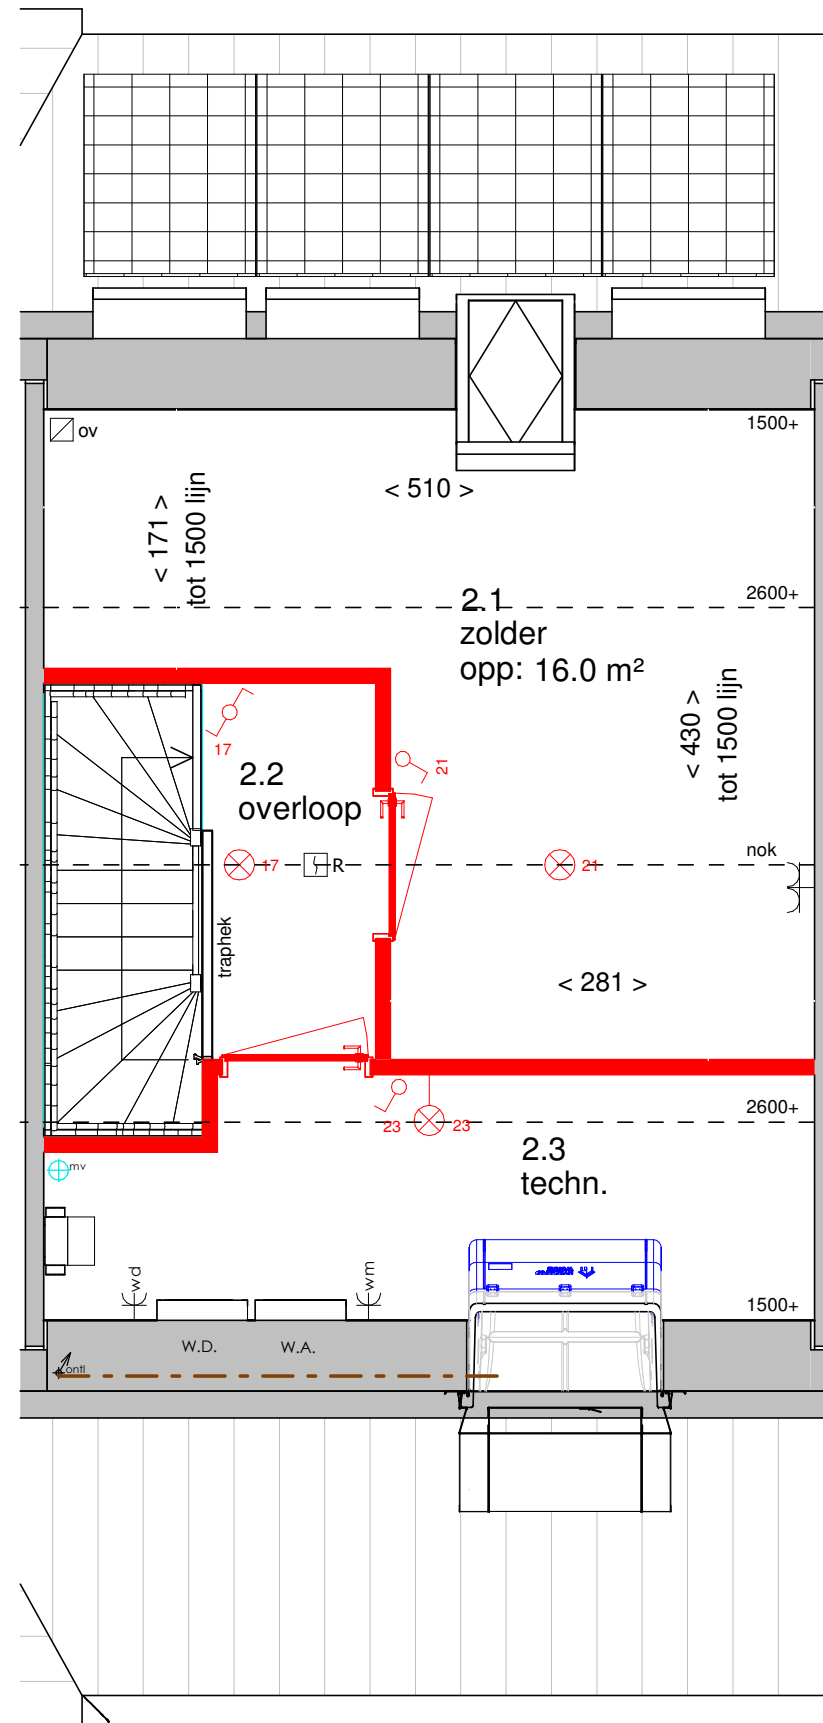

	enkelpolige schakelaar, 1050+ vloer
	wisselschakelaar, 1050+ vloer
	nr. aansluiting plafondlichtpunt (zonder armatuur)
	nr. aansluiting wandlichtpunt (zonder armatuur)
	nr. aansluiting wandlichtpunt (met armatuur)
	aansluiting wandlichtpunt (met armatuur)
	belinstallatie
	beldrukker
	R optische rookmelder, aangesloten op elektriciteitsnet (NEN 2555)
	ov omvormer t.b.v. zonnepanelen
	hoofdaarding en aarding badkamer
	mv ⊕mv mechanische ventilatie aan-/afzuigpunt
	stl standleiding evt. i.c.m. ontluchting
	vver vloerverwarming verdeler
	elektrische radiator afmetingen door installateur
	vver vloerverwarming

Afkortingen

hwa	= hemelwaterafvoer
kk	= opstelplaats koelkast
mv	= mechanische ventilatie
R	= rookmelder volgens NEN 2555
stl	= standleiding riolering
vr	= ventilatierooster
vvr	= vloerverwarming verdeler (2x = 1x op vloer en 1x aan plafond)
wm	= opstelplaats wasmachine
wd	= opstelplaats wasdroger
wp	= warmtepomp

Begane grond

Eerste verdieping

Tweede verdieping

Vooraanzicht

Achteraanzicht

Plattegrond

Begane grond

Begane grond

Eerste verdieping

Eerste verdieping

Tweede verdieping

Begane grond

Achteraanzicht