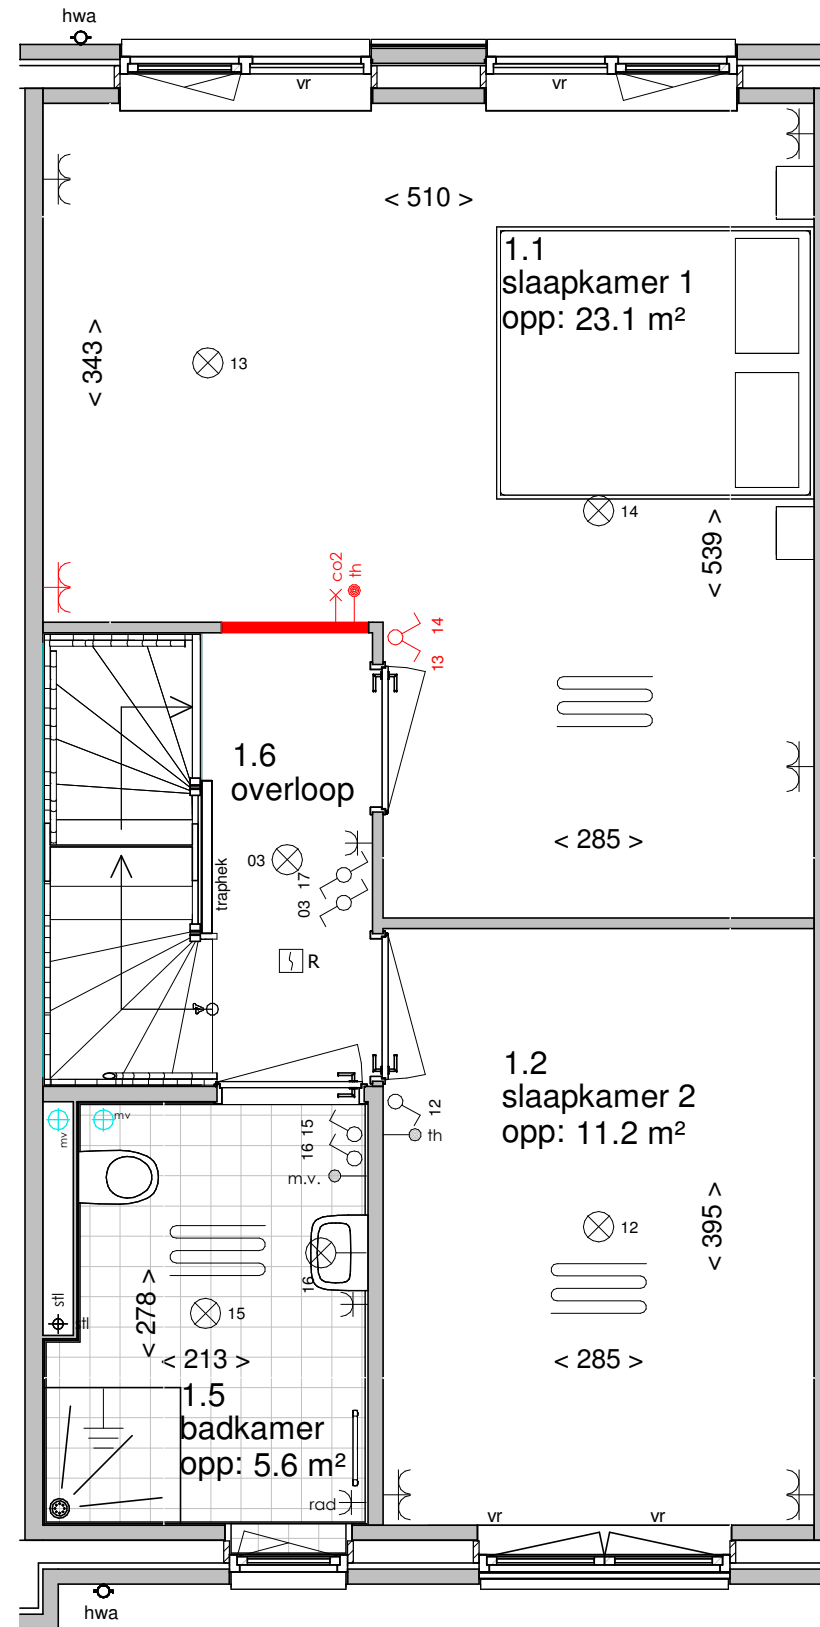

ELEKTRA SYMBOLEN

	dubbele horizontale wandcontactdoos (wcd) woonkamer & slaapkamers 300+ vloer, overige ruimten 1050+ vloer
	dubbele wandcontactdoos (wcd)
	enkele wcd met randaarde
	enkele wcd t.b.v. afzuigkap 2250+vloer
	enkele wcd perilex elektrisch koken
	enkele wcd t.b.v. koelkast
	enkele wcd t.b.v. oven/magnetron
	enkele wcd t.b.v. radiator
	enkele wcd t.b.v. vaatwasser
	enkele wcd t.b.v. wasapparaat
	enkele wcd t.b.v. wasdroger
	combinatie enkele wcd met enkelpolige schakelaar
	mechanische ventilatie CO2 opnemer
	thermostaat
	aansluitpunt boiler, loze leiding naar meterkast (mk)
	aansluitpunt telecommunicatie, 300+ vl., loze leiding naar mk

	enkelpolige schakelaar, 1050+ vloer
	wisselschakelaar, 1050+ vloer
	nr. aansluiting plafondlichtpunt (zonder armatuur)
	nr. aansluiting wandlichtpunt (zonder armatuur)
	nr. aansluiting wandlichtpunt (met armatuur)
	aansluiting wandlichtpunt (met armatuur)
	belinstallatie
	beldrukker
	R optische rookmelder, aangesloten op elektriciteitsnet (NEN 2555)
	ov omvormer t.b.v. zonnepanelen
	hoofdaarding en aarding badkamer
	mv ⊕mv mechanische ventilatie aan-/afzuigpunt
	stl standleiding evt. i.c.m. ontluchting
	vver vloerverwarming verdeler
	elektrische radiator afmetingen door installateur
	vver vloerverwarming

Begane grond

Eerste verdieping

Tweede verdieping

Vooraanzicht

Achteraanzicht

Plattegrond

Begane grond

Begane grond

Eerste verdieping

Eerste verdieping

Tweede verdieping

Begane grond

Achteraanzicht