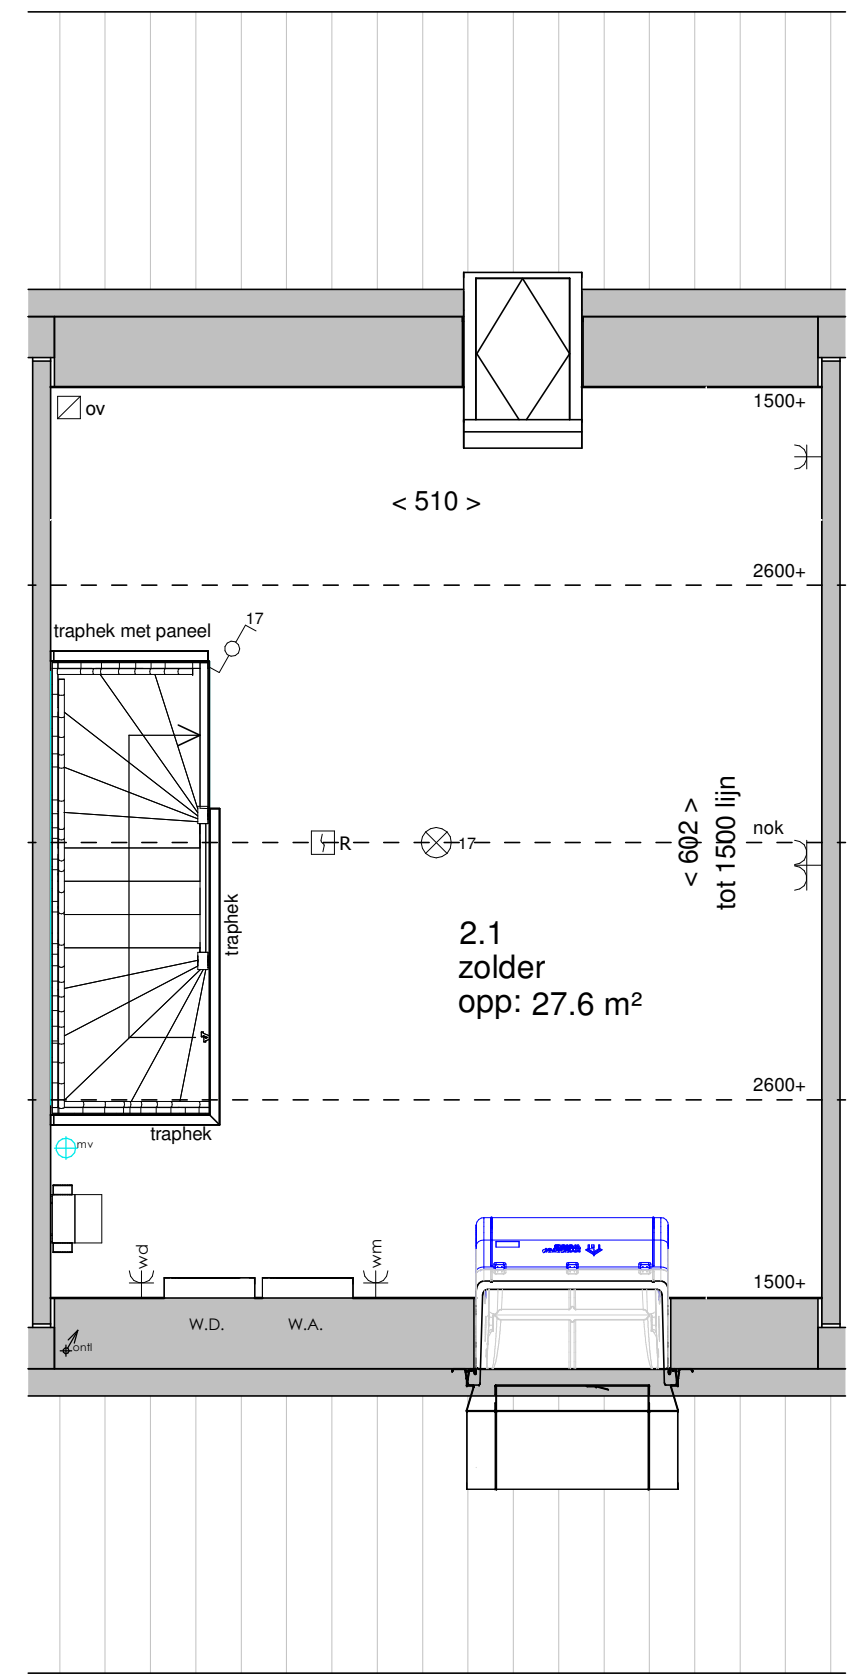

	enkelpolige schakelaar, 1050+ vloer
	wisselschakelaar, 1050+ vloer
	nr. aansluiting plafondlichtpunt (zonder armatuur)
	nr. aansluiting wandlichtpunt (zonder armatuur)
	nr. aansluiting wandlichtpunt (met armatuur)
	aansluiting wandlichtpunt (met armatuur)
	belinstallatie
	beldrukker
	R optische rookmelder, aangesloten op elektriciteitsnet (NEN 2555)
	ov omvormer t.b.v. zonnepanelen
	hoofdaarding en aarding badkamer
	mv ⊕mv mechanische ventilatie aan-/afzuigpunt
	stl standleiding evt. i.c.m. ontluchting
	vver vloerverwarming verdeler
	elektrische radiator afmetingen door installateur
	vver vloerverwarming

Afkortingen

hwa	= hemelwaterafvoer
kk	= opstelplaats koelkast
mv	= mechanische ventilatie
R	= rookmelder volgens NEN 2555
stl	= standleiding riolering
vr	= ventilatierooster
vvr	= vloerverwarming verdeler (2x = 1x op vloer en 1x aan plafond)
wm	= opstelplaats wasmachine
wd	= opstelplaats wasdroger
wp	= warmtepomp

Begane grond

Eerste verdieping

Tweede verdieping

Vooraanzicht

Achteraanzicht

Plattegrond

Begane grond

Begane grond

Eerste verdieping

Eerste verdieping

Tweede verdieping

Begane grond

Achteraanzicht