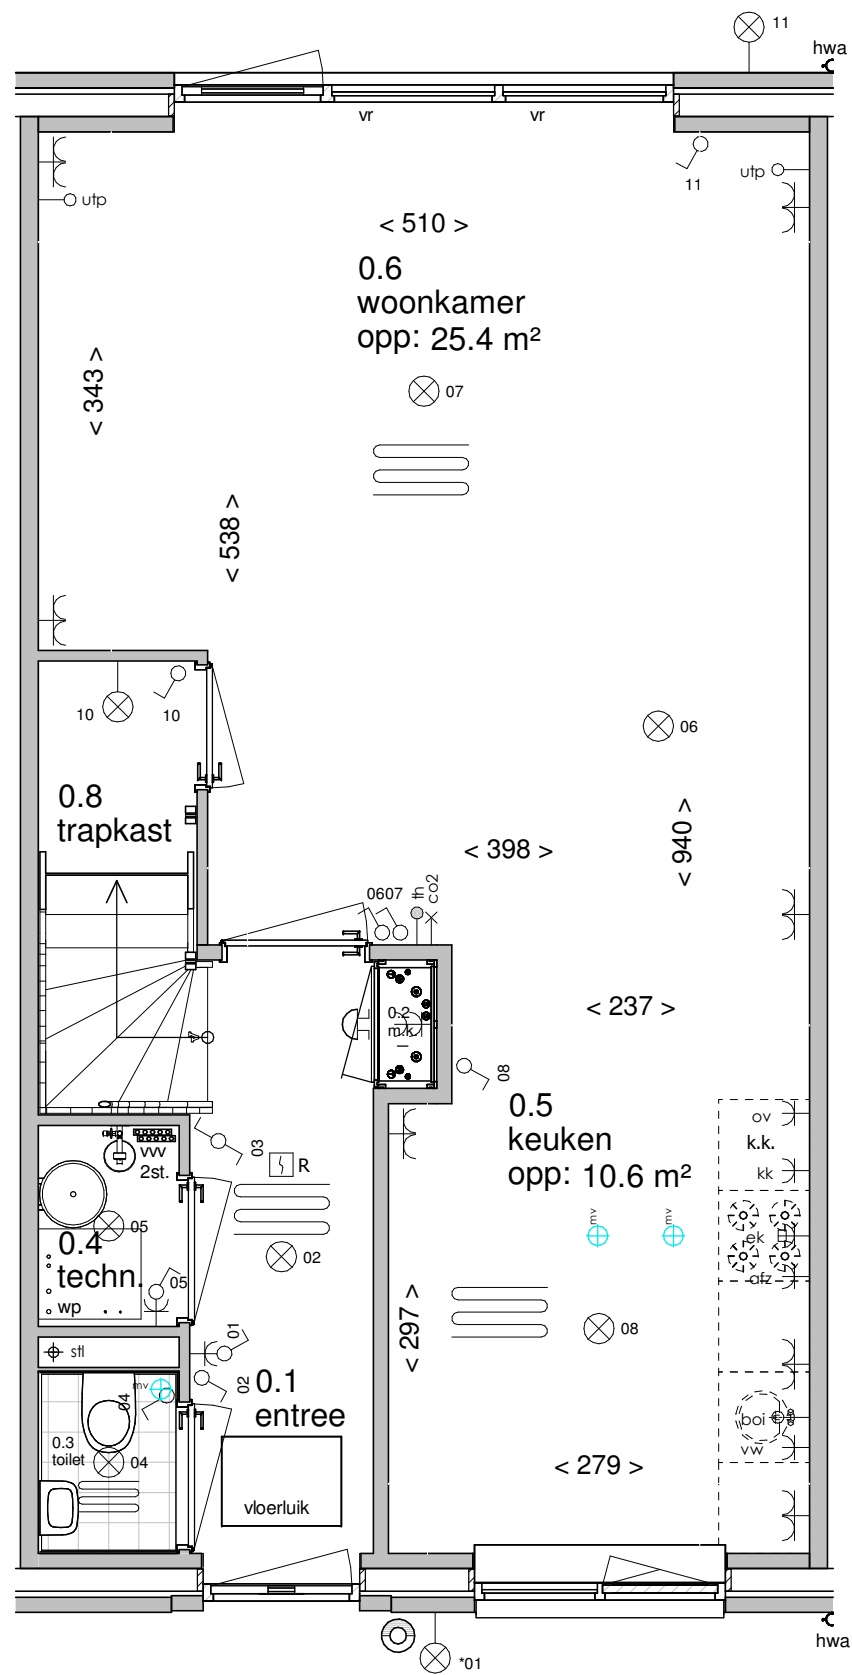

ELEKTRA SYMBOLEN

	dubbele horizontale wandcontactdoos (wcd) woonkamer & slaapkamers 300+ vloer, overige ruimten 1050+ vloer
	dubbele wandcontactdoos (wcd)
	enkele wcd met randaarde
	enkele wcd t.b.v. afzuigkap 2250+vloer
	enkele wcd perilex elektrisch koken
	enkele wcd t.b.v. koelkast
	enkele wcd t.b.v. oven/magnetron
	enkele wcd t.b.v. radiator
	enkele wcd t.b.v. vaatwasser
	enkele wcd t.b.v. wasapparaat
	enkele wcd t.b.v. wasdroger
	combinatie enkele wcd met enkelpolige schakelaar
	mechanische ventilatie CO2 opnemer
	thermostaat
	aansluitpunt boiler, loze leiding naar meterkast (mk)
	aansluitpunt telecommunicatie, 300+ vl., loze leiding naar mk

	enkelpolige schakelaar, 1050+ vloer
	wisselschakelaar, 1050+ vloer
	nr. aansluiting plafondlichtpunt (zonder armatuur)
	nr. aansluiting wandlichtpunt (zonder armatuur)
	nr. aansluiting wandlichtpunt (met armatuur)
	aansluiting wandlichtpunt (met armatuur)
	belinstallatie
	beldrukker
	R optische rookmelder, aangesloten op elektriciteitsnet (NEN 2555)
	ov omvormer t.b.v. zonnepanelen
	hoofdaarding en aarding badkamer
	mv ⊕mv mechanische ventilatie aan-/afzuigpunt
	stl standleiding evt. i.c.m. ontluchting
	vver vloerverwarming verdeler
	elektrische radiator afmetingen door installateur
	vver vloerverwarming

Afkortingen

hwa	= hemelwaterafvoer
kk	= opstelplaats koelkast
mv	= mechanische ventilatie
R	= rookmelder volgens NEN 2555
stl	= standleiding riolering
vr	= ventilatierooster
vvr	= vloerverwarming verdeler (2x = 1x op vloer en 1x aan plafond)
wm	= opstelplaats wasmachine
wd	= opstelplaats wasdroger
wp	= warmtepomp