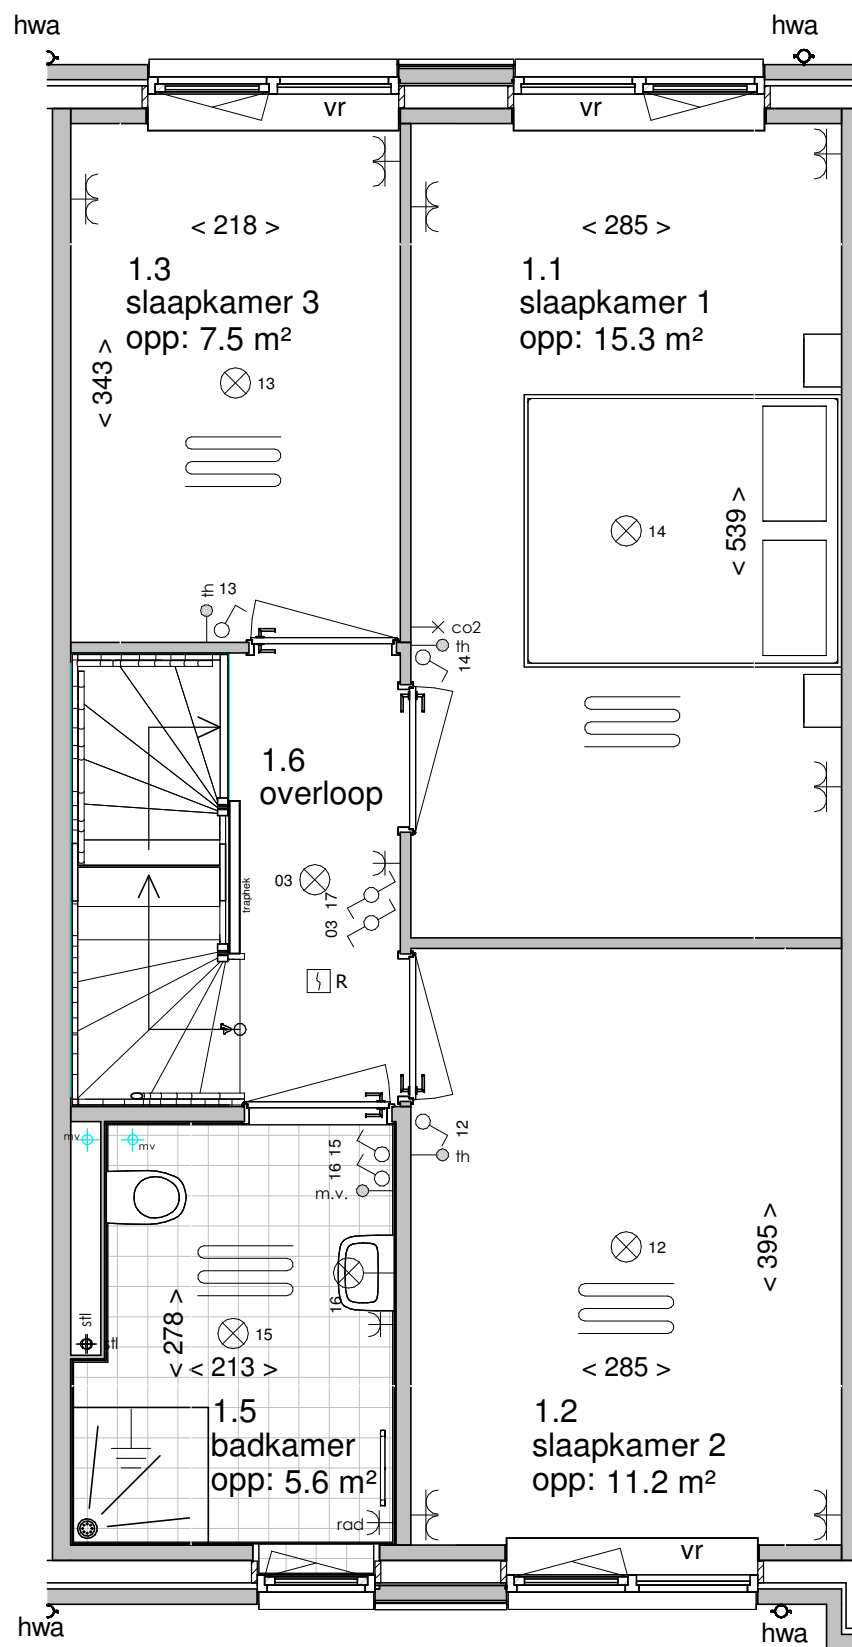

Eerste verdieping