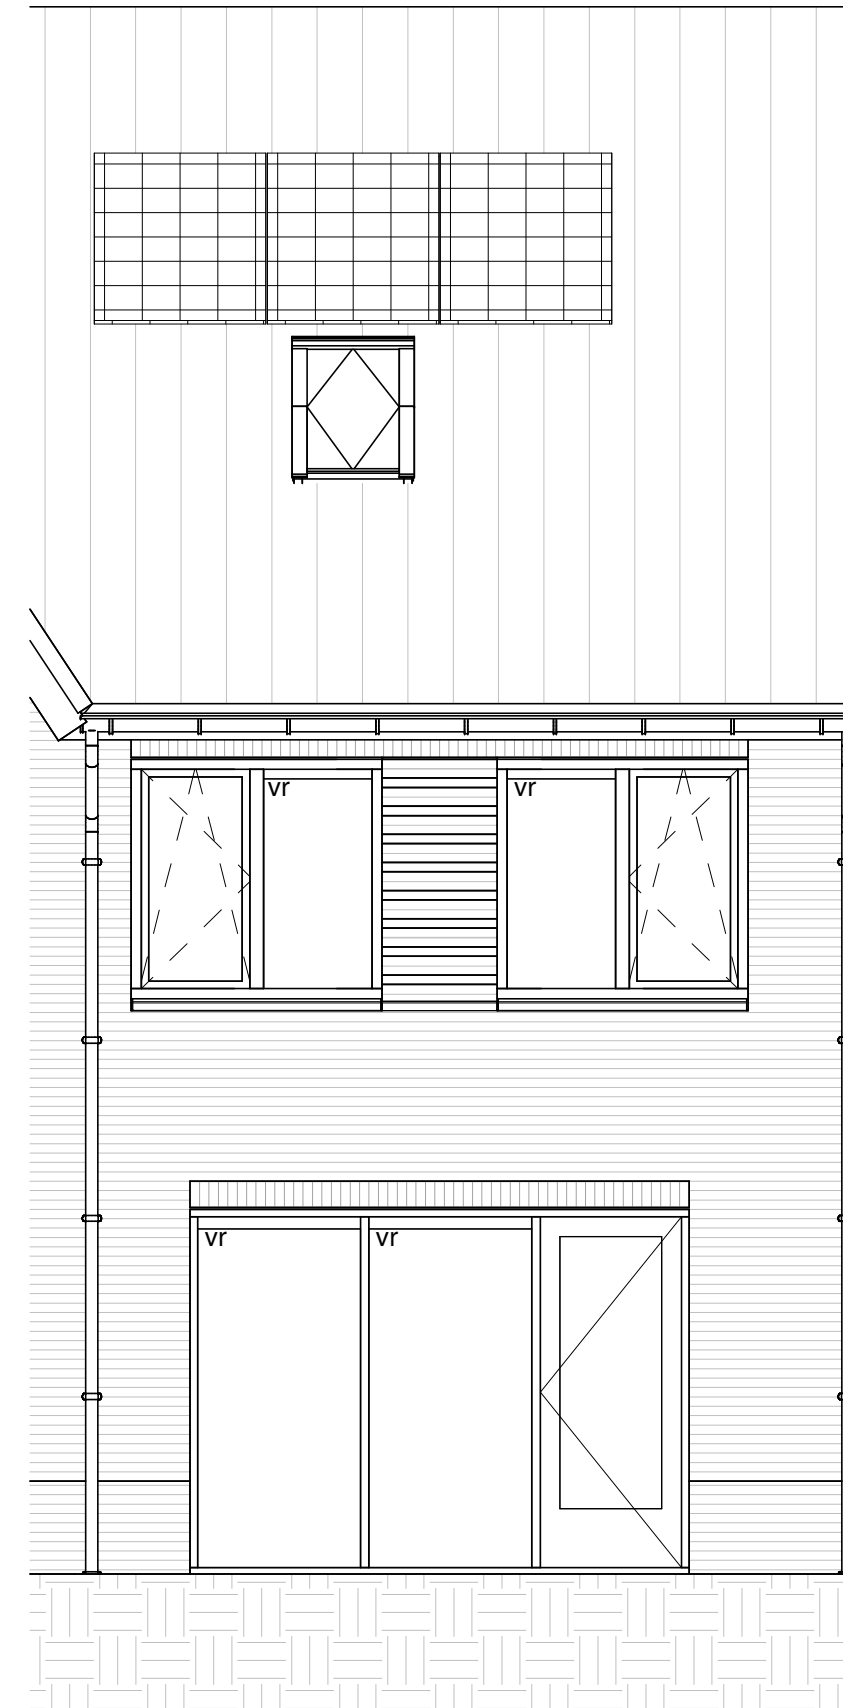

ELEKTRA SYMBOLEN

	dubbele horizontale wandcontactdoos (wcd) woonkamer & slaapkamers 300+ vloer, overige ruimten 1050+ vloer
	dubbele wandcontactdoos (wcd)
	enkele wcd met randaarde
	enkele wcd t.b.v. afzuigkap 2250+vloer
	enkele wcd perilex elektrisch koken
	enkele wcd t.b.v. koelkast
	enkele wcd t.b.v. oven/magnetron
	enkele wcd t.b.v. radiator
	enkele wcd t.b.v. vaatwasser
	enkele wcd t.b.v. wasapparaat
	enkele wcd t.b.v. wasdroger
	combinatie enkele wcd met enkelpolige schakelaar
	mechanische ventilatie CO2 opnemer
	thermostaat
	aansluitpunt boiler, loze leiding naar meterkast (mk)
	aansluitpunt telecommunicatie, 300+ vl., loze leiding naar mk

Begane grond

Eerste verdieping

Tweede verdieping

Vooraanzicht

Achteraanzicht

Bouwnummer 113-117 Bouwnummer 114-116
Vooraanzicht (tuinzijde)

Bouwnummer 114-116
Rechterzijaanzicht

Bouwnummer 114-116 Bouwnummer 113-117
Achteraanzicht

Achteraanzicht