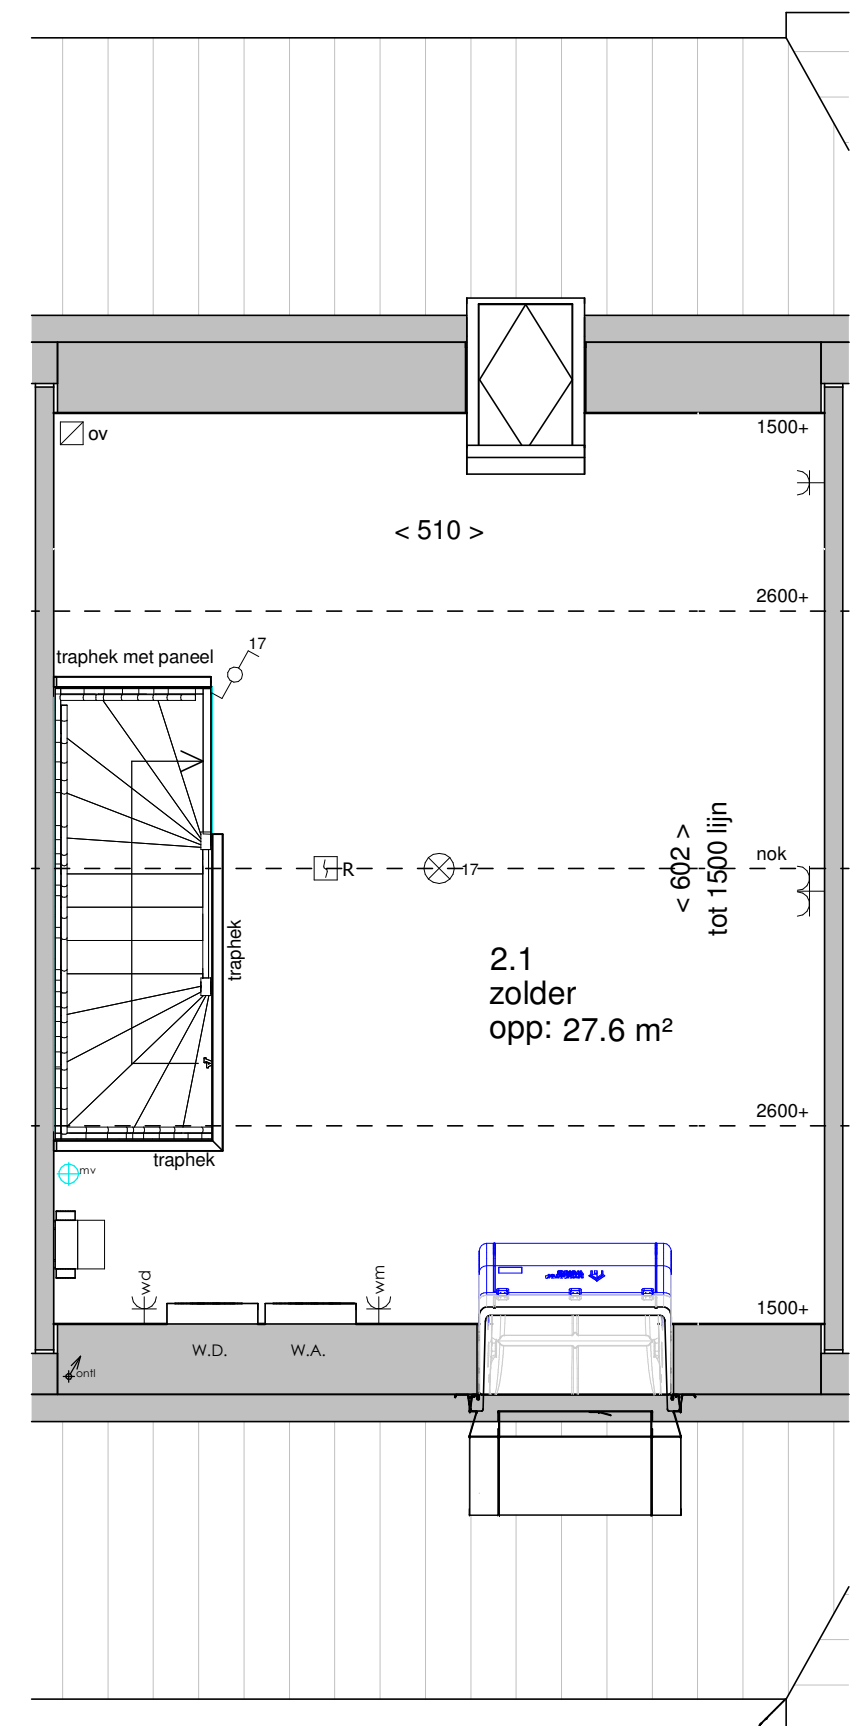

ELEKTRA SYMBOLEN

	dubbele horizontale wandcontactdoos (wcd) woonkamer & slaapkamers 300+ vloer, overige ruimten 1050+ vloer
	dubbele wandcontactdoos (wcd)
	enkele wcd met randaarde
	enkele wcd t.b.v. afzuigkap 2250+vloer
	enkele wcd perilex elektrisch koken
	enkele wcd t.b.v. koelkast
	enkele wcd t.b.v. oven/magnetron
	enkele wcd t.b.v. radiator
	enkele wcd t.b.v. vaatwasser
	enkele wcd t.b.v. wasapparaat
	enkele wcd t.b.v. wasdroger
	combinatie enkele wcd met enkelpolige schakelaar
	mechanische ventilatie CO2 opnemer
	thermostaat
	aansluitpunt boiler, loze leiding naar meterkast (mk)
	aansluitpunt telecommunicatie, 300+ vl., loze leiding naar mk

	enkelpolige schakelaar, 1050+ vloer
	wisselschakelaar, 1050+ vloer
	nr. aansluiting plafondlichtpunt (zonder armatuur)
	nr. aansluiting wandlichtpunt (zonder armatuur)
	nr. aansluiting wandlichtpunt (met armatuur)
	aansluiting wandlichtpunt (met armatuur)
	belinstallatie
	beldrukker
	R optische rookmelder, aangesloten op elektriciteitsnet (NEN 2555)
	ov omvormer t.b.v. zonnepanelen
	hoofdaarding en aarding badkamer
	mv ⊕mv mechanische ventilatie aan-/afzuigpunt
	stl standleiding evt. i.c.m. ontluchting
	vver vloerverwarming verdeler
	elektrische radiator afmetingen door installateur
	vver vloerverwarming

Afkortingen

hwa	= hemelwaterafvoer
kk	= opstelplaats koelkast
mv	= mechanische ventilatie
R	= rookmelder volgens NEN 2555
stl	= standleiding riolering
vr	= ventilatierooster
vver	= vloerverwarming verdeler (2x = 1x op vloer en 1x aan plafond)
wm	= opstelplaats wasmachine
wd	= opstelplaats wasdroger
wp	= warmtepomp

Begane grond

Eerste verdieping

Tweede verdieping

Vooraanzicht

Achteraanzicht

Bouwnummer 113-117 Bouwnummer 114-116
Vooraanzicht (tuinzijde)

Bouwnummer 114-116
Rechterzijaanzicht

Bouwnummer 114-116 Bouwnummer 113-117
Achteraanzicht