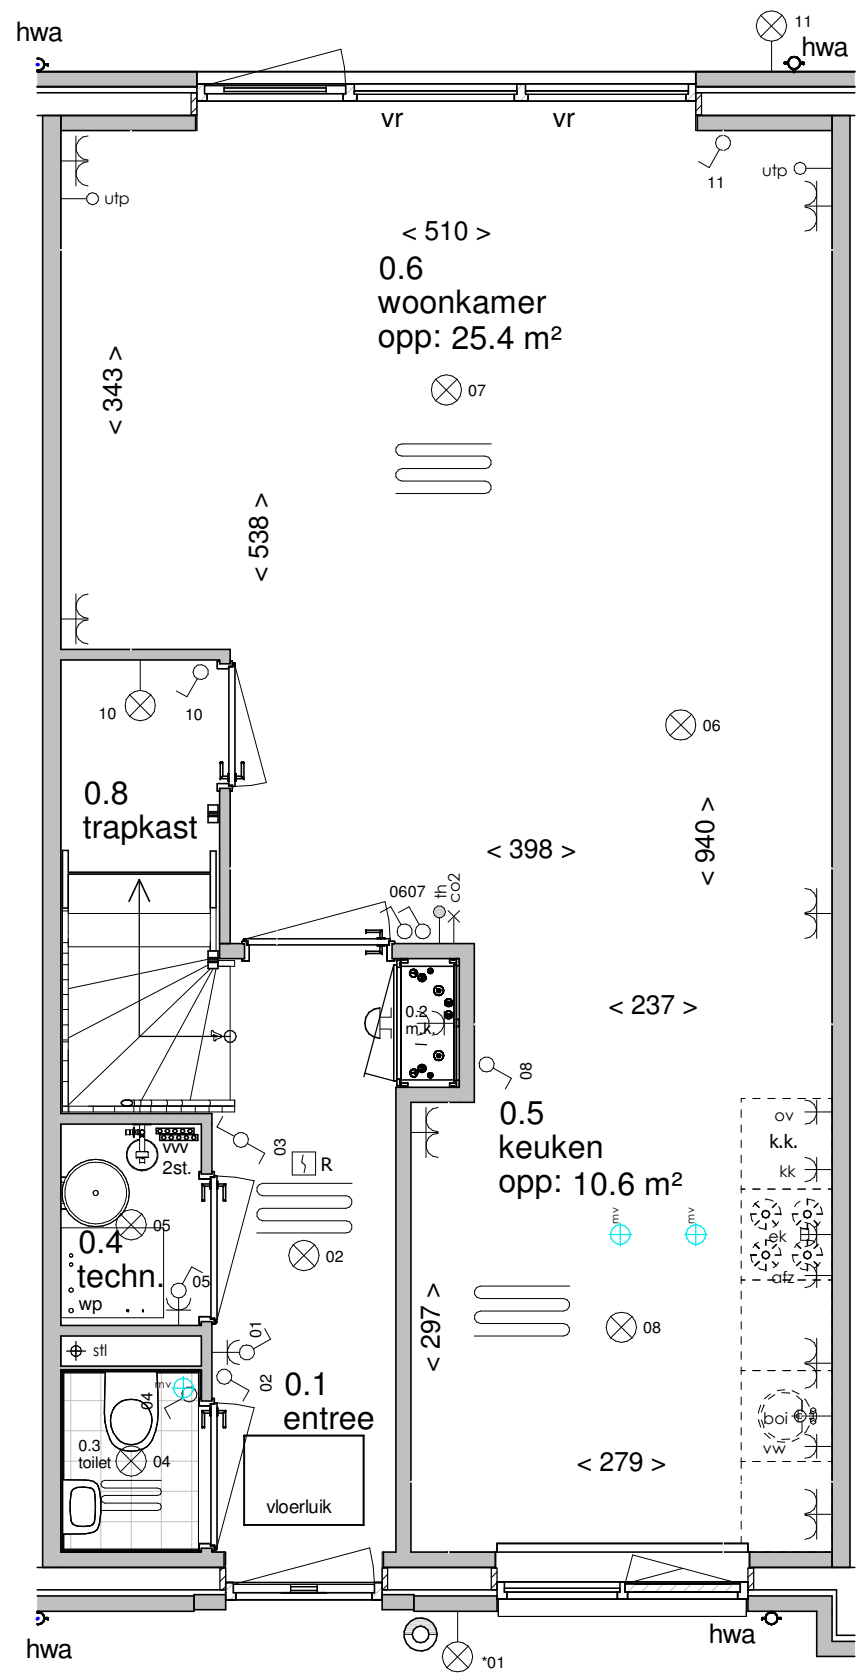

ELEKTRA SYMBOLEN

	dubbele horizontale wandcontactdoos (wcd) woonkamer & slaapkamers 300+ vloer, overige ruimten 1050+ vloer
	dubbele wandcontactdoos (wcd)
	enkele wcd met randaarde
	enkele wcd t.b.v. afzuigkap 2250+vloer
	enkele wcd perilex elektrisch koken
	enkele wcd t.b.v. koelkast
	enkele wcd t.b.v. oven/magnetron
	enkele wcd t.b.v. radiator
	enkele wcd t.b.v. vaatwasser
	enkele wcd t.b.v. wasapparaat
	enkele wcd t.b.v. wasdroger
	combinatie enkele wcd met enkelpolige schakelaar
	mechanische ventilatie CO2 opnemer
	thermostaat
	aansluitpunt boiler, loze leiding naar meterkast (mk)
	aansluitpunt telecommunicatie, 300+ vl., loze leiding naar mk

	enkelpolige schakelaar, 1050+ vloer
	wisselschakelaar, 1050+ vloer
	nr. aansluiting plafondlichtpunt (zonder armatuur)
	nr. aansluiting wandlichtpunt (zonder armatuur)
	nr. aansluiting wandlichtpunt (met armatuur)
	aansluiting wandlichtpunt (met armatuur)
	belinstallatie
	beldrukker
	R optische rookmelder, aangesloten op elektriciteitsnet (NEN 2555)
	ov omvormer t.b.v. zonnepanelen
	hoofdaarding en aarding badkamer
	mv ⊕mv mechanische ventilatie aan-/afzuigpunt
	stl standleiding evt. i.c.m. ontluchting
	vver vloerverwarming verdeler
	elektrische radiator afmetingen door installateur
	vver vloerverwarming

Afkortingen

hwa	= hemelwaterafvoer
kk	= opstelplaats koelkast
mv	= mechanische ventilatie
R	= rookmelder volgens NEN 2555
stl	= standleiding riolering
vr	= ventilatierooster
vver	= vloerverwarming verdeler (2x = 1x op vloer en 1x aan plafond)
wm	= opstelplaats wasmachine
wd	= opstelplaats wasdroger
wp	= warmtepomp