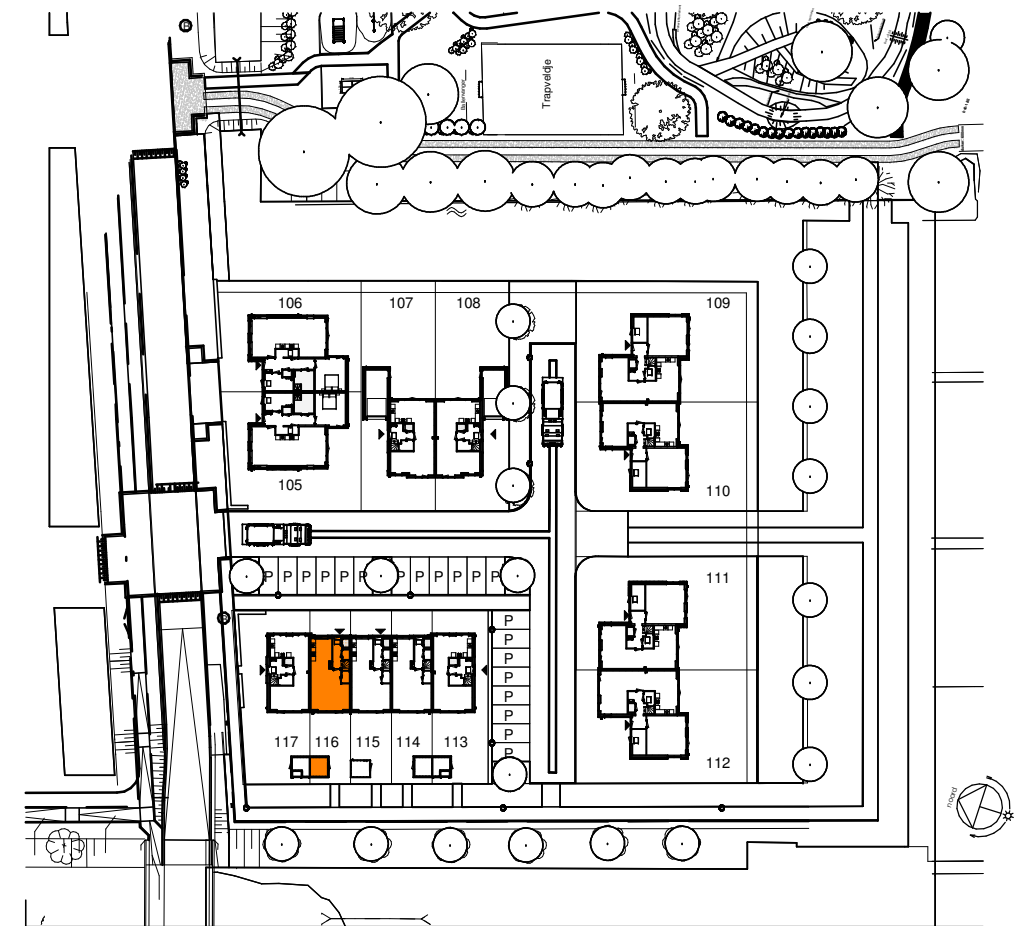

ELEKTRA SYMBOLEN

	dubbele horizontale wandcontactdoos (wcd) woonkamer & slaapkamers 300+ vloer, overige ruimten 1050+ vloer
	dubbele wandcontactdoos (wcd)
	enkele wcd met randaarde
	enkele wcd t.b.v. afzuigkap 2250+vloer
	enkele wcd perilex elektrisch koken
	enkele wcd t.b.v. koelkast
	enkele wcd t.b.v. oven/magnetron
	enkele wcd t.b.v. radiator
	enkele wcd t.b.v. vaatwasser
	enkele wcd t.b.v. wasapparaat
	enkele wcd t.b.v. wasdroger
	combinatie enkele wcd met enkelpolige schakelaar
	mechanische ventilatie CO2 opnemer
	thermostaat
	aansluitpunt boiler, loze leiding naar meterkast (mk)
	aansluitpunt telecommunicatie, 300+ vl., loze leiding naar mk

	enkelpolige schakelaar, 1050+ vloer
	wisselschakelaar, 1050+ vloer
	nr. aansluiting plafondlichtpunt (zonder armatuur)
	nr. aansluiting wandlichtpunt (zonder armatuur)
	nr. aansluiting wandlichtpunt (met armatuur)
	aansluiting wandlichtpunt (met armatuur)
	belinstallatie
	beldrukker
	R optische rookmelder, aangesloten op elektriciteitsnet (NEN 2555)
	ov omvormer t.b.v. zonnepanelen
	hoofdaarding en aarding badkamer
	mv ⊕mv mechanische ventilatie aan-/afzuigpunt
	stl standleiding evt. i.c.m. ontluchting
	vver vloerverwarming verdeler
	elektrische radiator afmetingen door installateur
	vver vloerverwarming

Afkortingen

hwa	= hemelwaterafvoer
kk	= opstelplaats koelkast
mv	= mechanische ventilatie
R	= rookmelder volgens NEN 2555
stl	= standleiding riolering
vr	= ventilatierooster
vver	= vloerverwarming verdeler (2x = 1x op vloer en 1x aan plafond)
wm	= opstelplaats wasmachine
wd	= opstelplaats wasdroger
wp	= warmtepomp